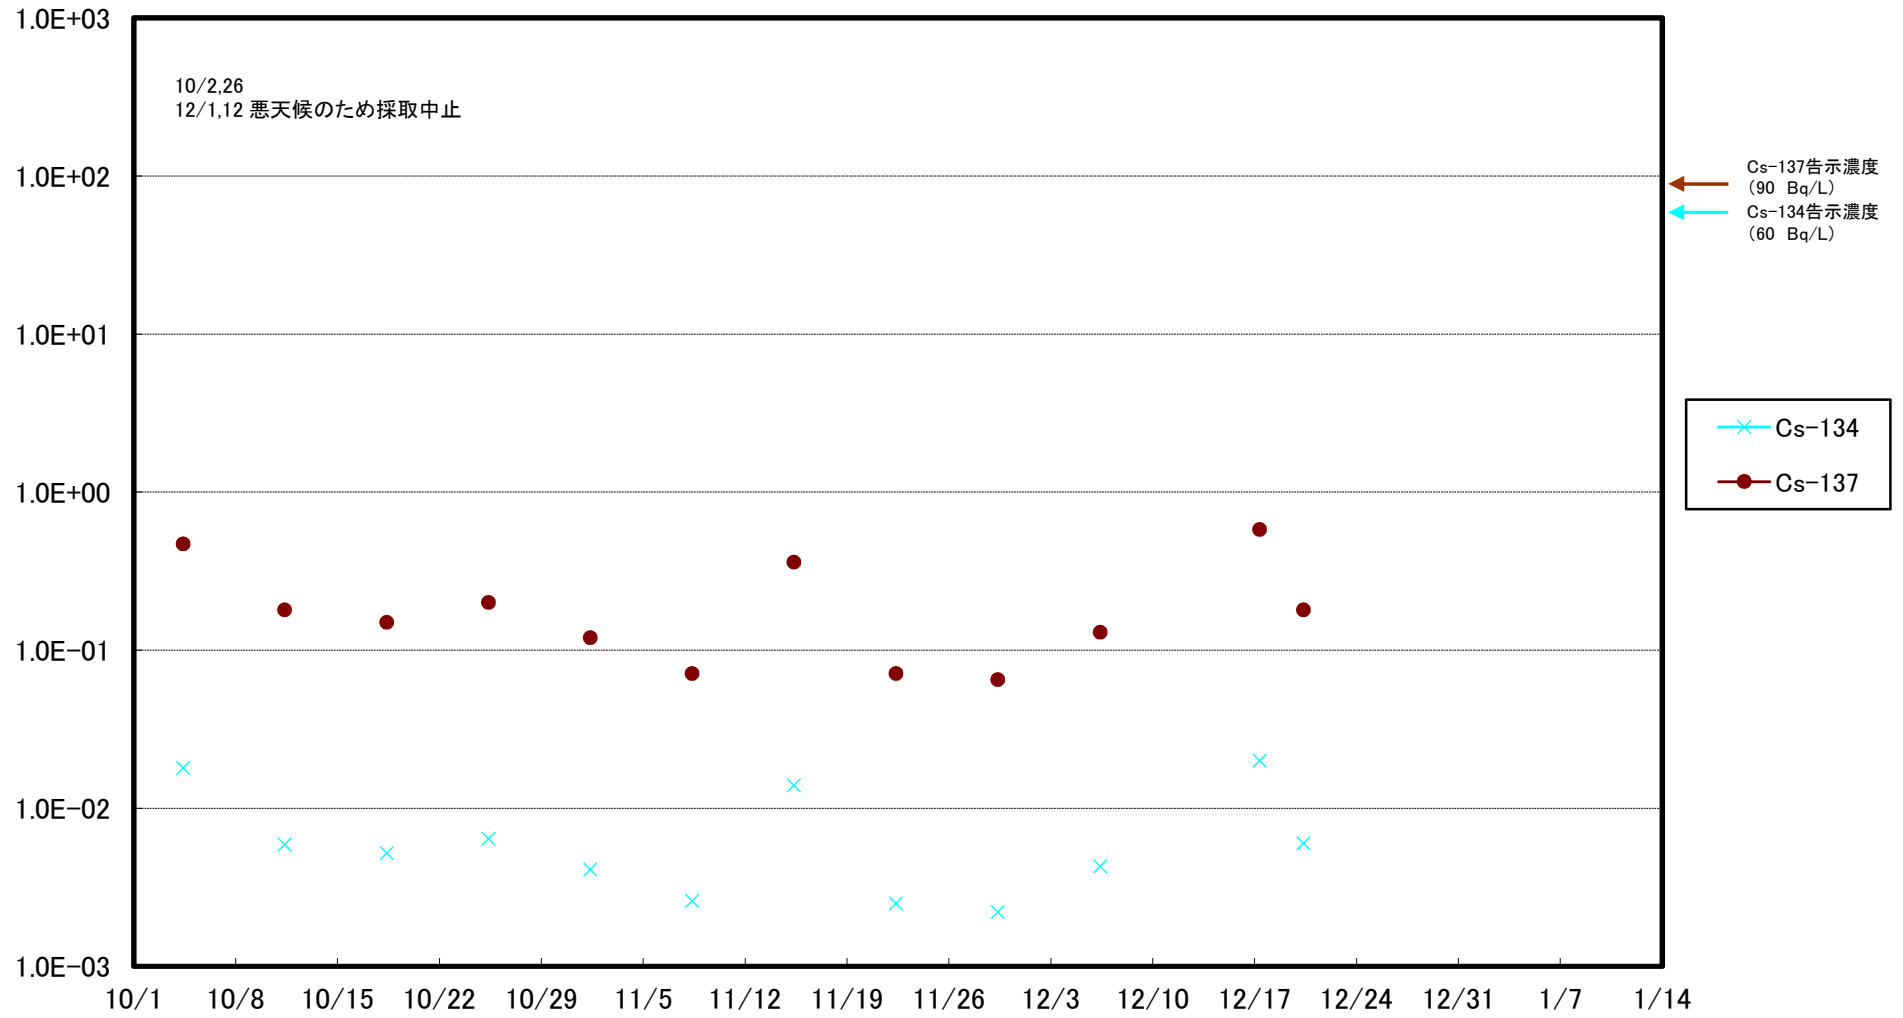

福島第一 5,6号機放水口北側(T-1) 海水放射能濃度(Bq/L)

福島第一 南放水口付近(T-2) 海水放射能濃度(Bq/L)

福島第一 物揚場前海水放射能濃度(Bq/L)

福島第一 1~4号機取水口内北側(東波除堤北側)海水放射能濃度(Bq/L)

福島第一 1~4号機取水口内南側(遮水壁前)海水放射能濃度(Bq/L)

福島第一 6号機取水口前海水放射能濃度(Bq/L)

福島第一 港湾口海水放射能濃度(Bq/L)