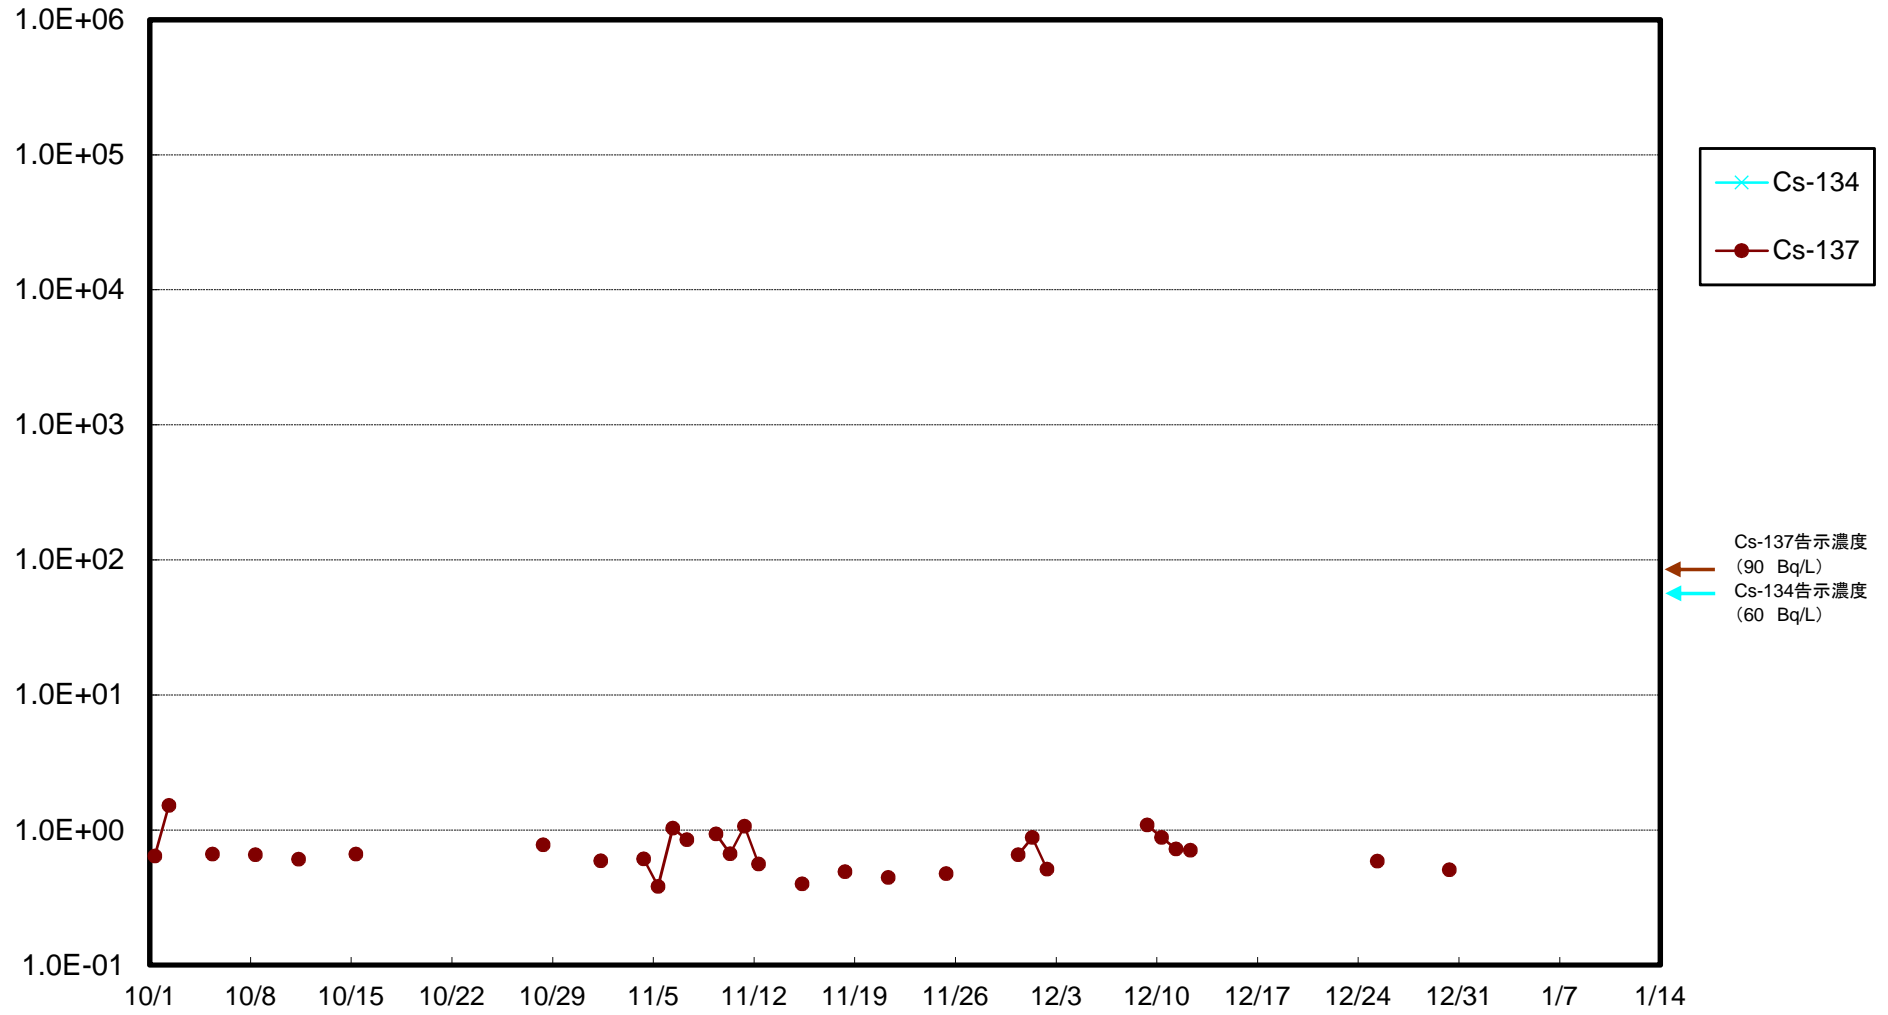

福島第一 5,6号機放水口北側(T-1) 海水放射能濃度(Bq/L)

福島第一 南放水口付近(T-2) 海水放射能濃度(Bq/L)

福島第一 物揚場前海水放射能濃度(Bq/L)

福島第一 1~4号機取水口内北側(東波除堤北側)海水放射能濃度(Bq/L)

福島第一 1~4号機取水口内南側(遮水壁前)海水放射能濃度(Bq/L)

福島第一 6号機取水口前海水放射能濃度(Bq/L)

福島第一 港湾口海水放射能濃度(Bq/L)