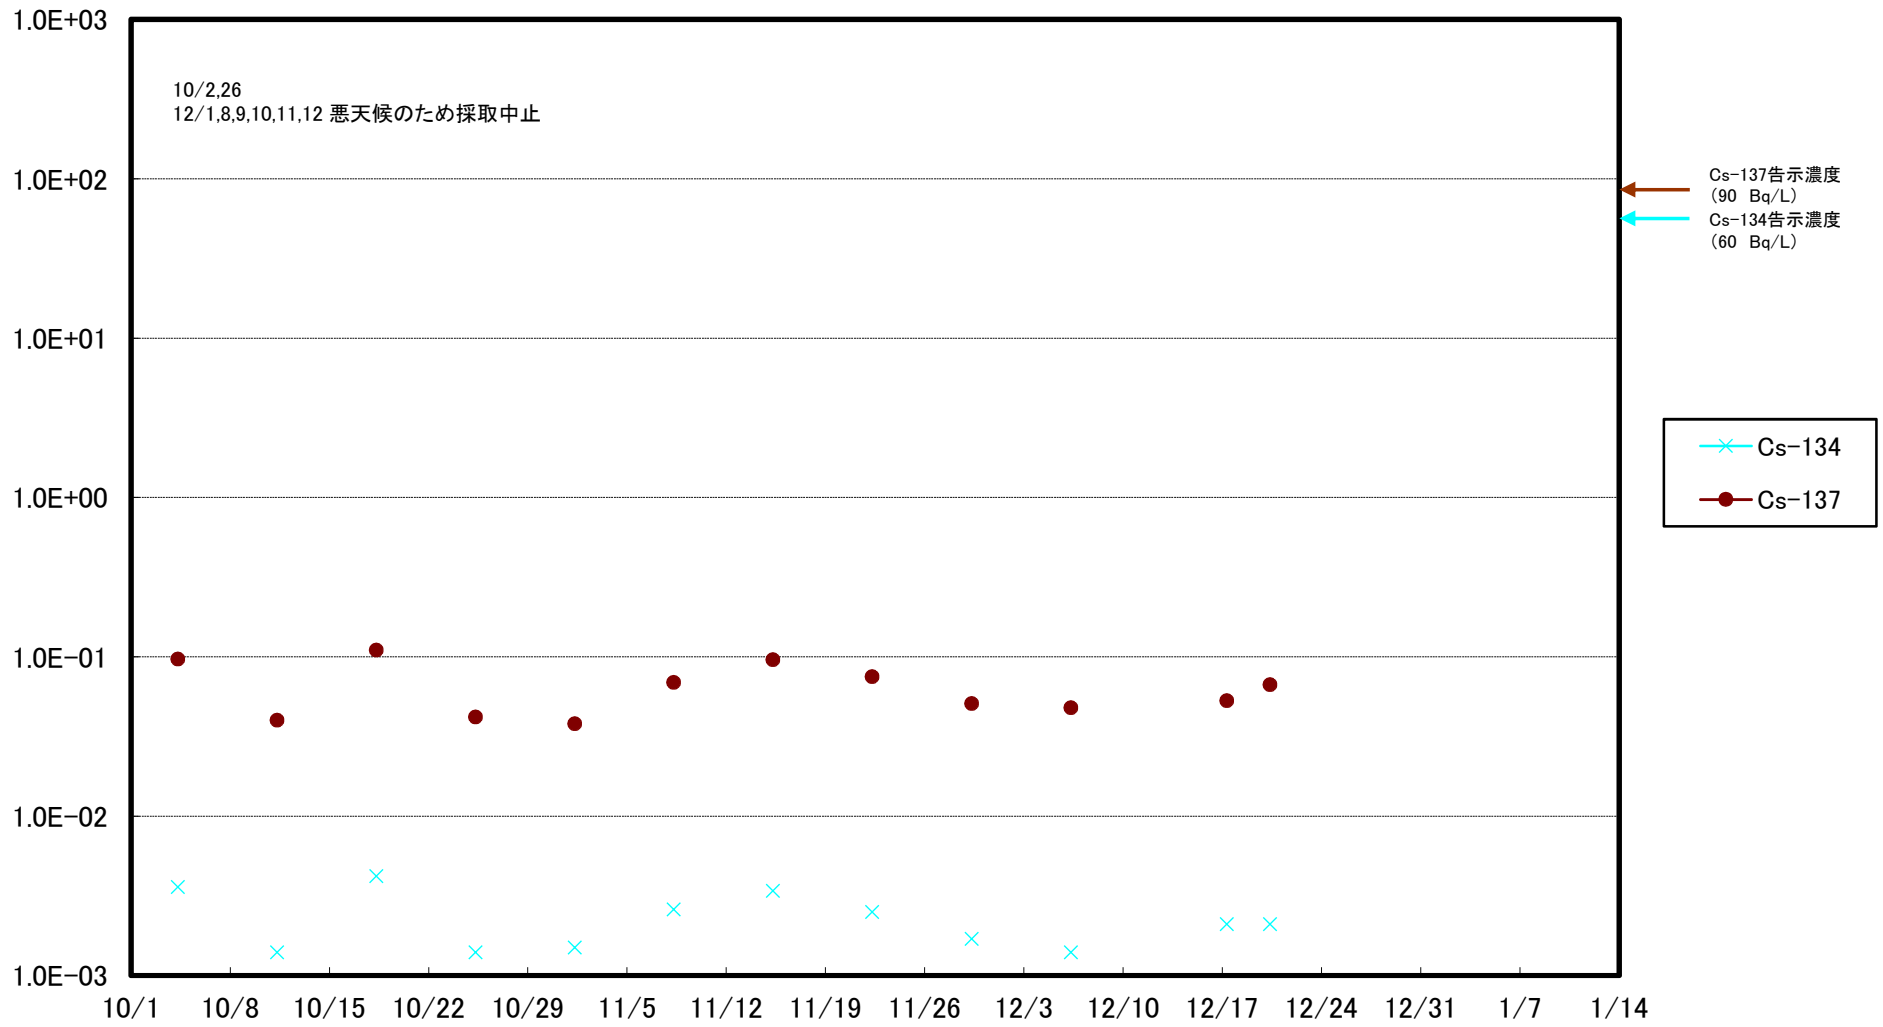

福島第一 5,6号機放水口北側(T-1) 海水放射能濃度(Bq/L)

福島第一 南放水口付近(T-2) 海水放射能濃度(Bq/L)

福島第一 物揚場前海水放射能濃度(Bq/L)

福島第一 1~4号機取水口内北側(東波除堤北側)海水放射能濃度(Bq/L)

福島第一 1~4号機取水口内南側(遮水壁前)海水放射能濃度(Bq/L)

福島第一 6号機取水口前海水放射能濃度(Bq/L)

福島第一 港湾口海水放射能濃度(Bq/L)