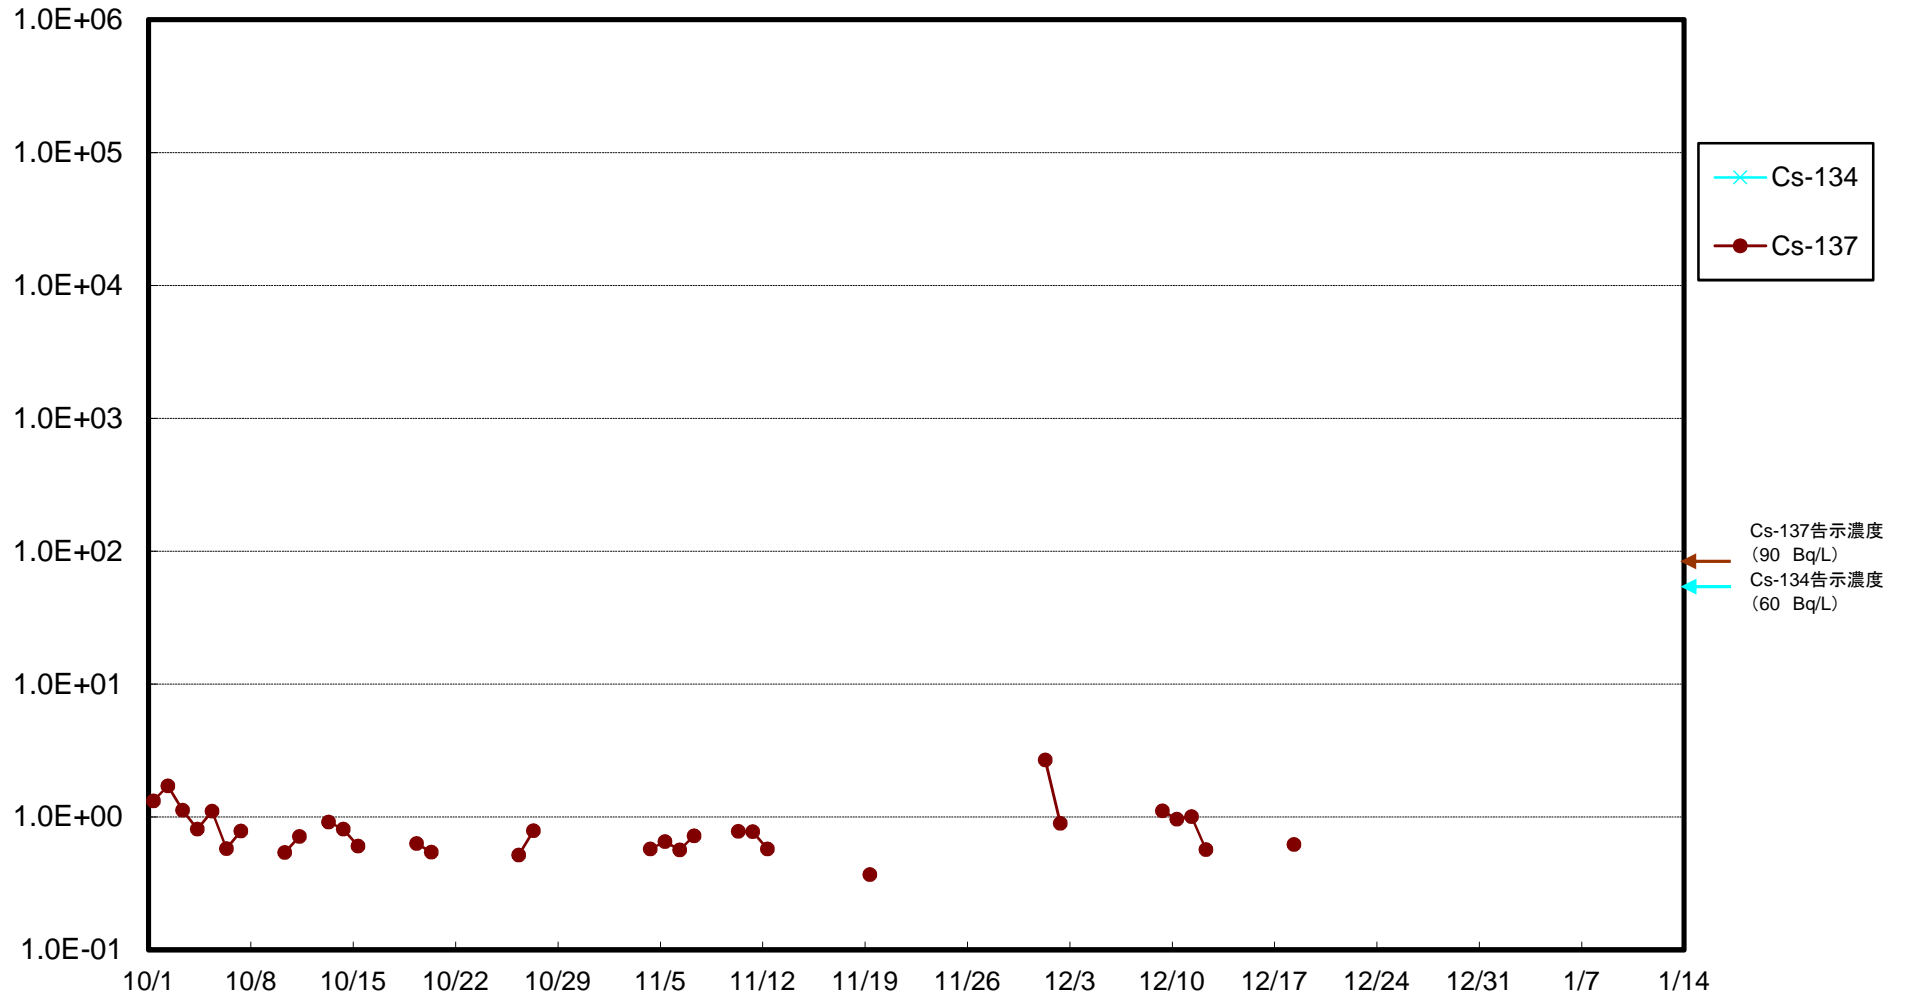

福島第一 5,6号機放水口北側(T-1) 海水放射能濃度(Bq/L)

福島第一 南放水口付近(T-2) 海水放射能濃度(Bq/L)

福島第一 物揚場前海水放射能濃度(Bq/L)

福島第一 1~4号機取水口内北側(東波除堤北側)海水放射能濃度(Bq/L)

福島第一 1~4号機取水口内南側(遮水壁前)海水放射能濃度(Bq/L)

福島第一 6号機取水口前海水放射能濃度(Bq/L)

福島第一 港湾口海水放射能濃度(Bq/L)