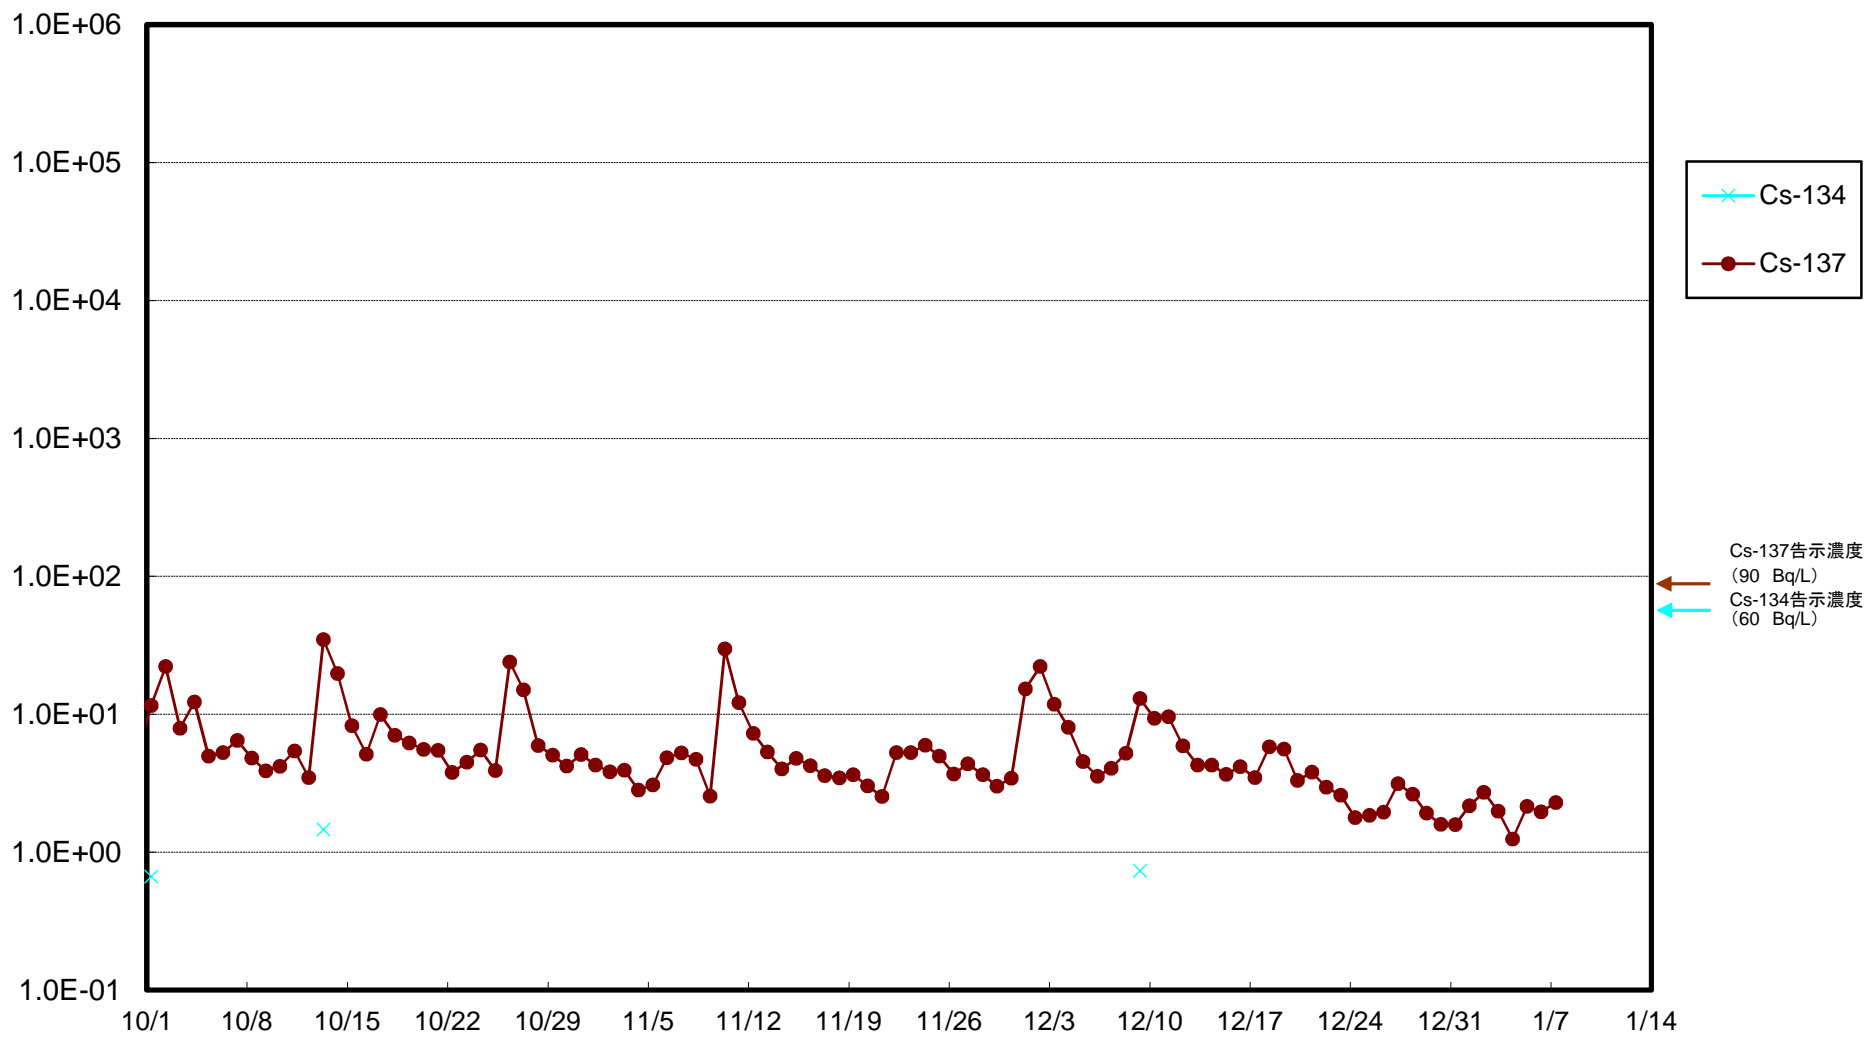

福島第一 5,6号機放水口北側(T-1) 海水放射能濃度(Bq/L)

福島第一 南放水口付近(T-2) 海水放射能濃度(Bq/L)

福島第一 物揚場前海水放射能濃度(Bq/L)

福島第一 1~4号機取水口内北側(東波除堤北側)海水放射能濃度(Bq/L)

福島第一 1~4号機取水口内南側(遮水壁前)海水放射能濃度(Bq/L)

福島第一 6号機取水口前海水放射能濃度(Bq/L)

福島第一 港湾口海水放射能濃度(Bq/L)