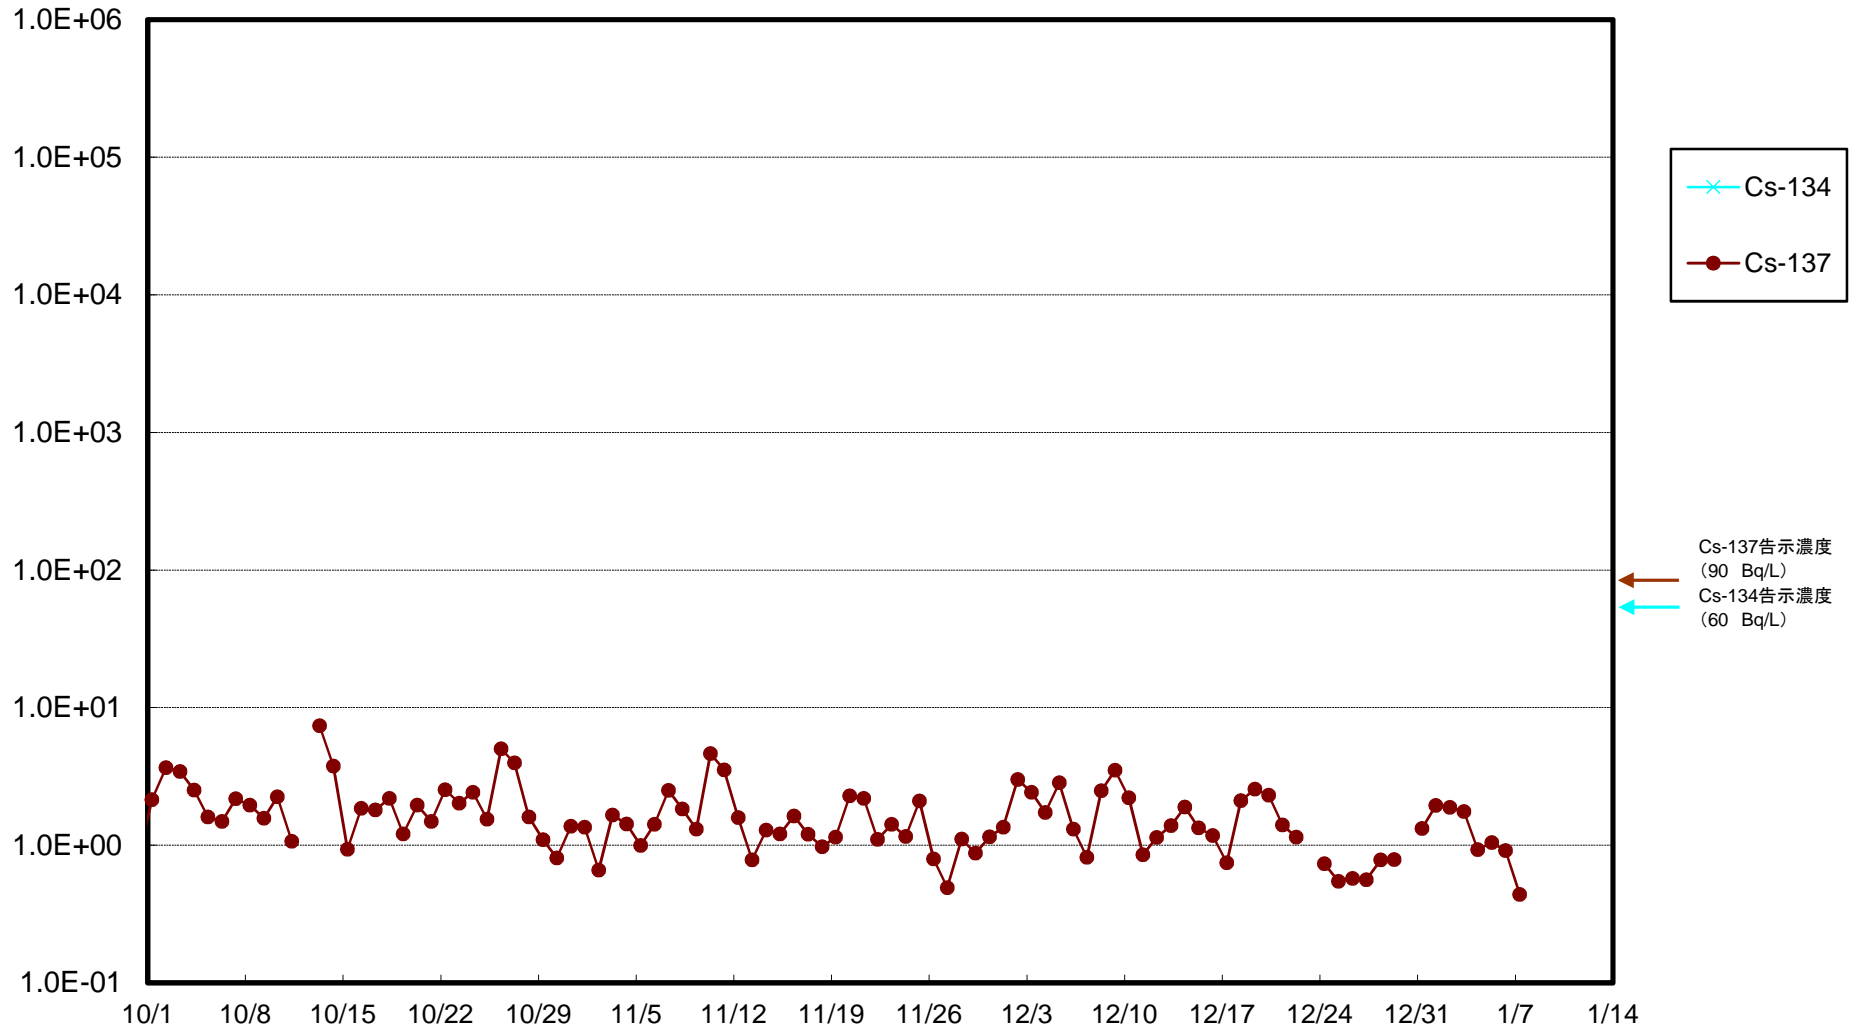

福島第一 5,6号機放水口北側(T-1) 海水放射能濃度(Bq/L)

福島第一 南放水口付近(T-2) 海水放射能濃度(Bq/L)

福島第一 物揚場前海水放射能濃度(Bq/L)

福島第一 1~4号機取水口内北側(東波除堤北側)海水放射能濃度(Bq/L)

福島第一 1~4号機取水口内南側(遮水壁前)海水放射能濃度(Bq/L)

福島第一 6号機取水口前海水放射能濃度(Bq/L)

福島第一 港湾口海水放射能濃度(Bq/L)