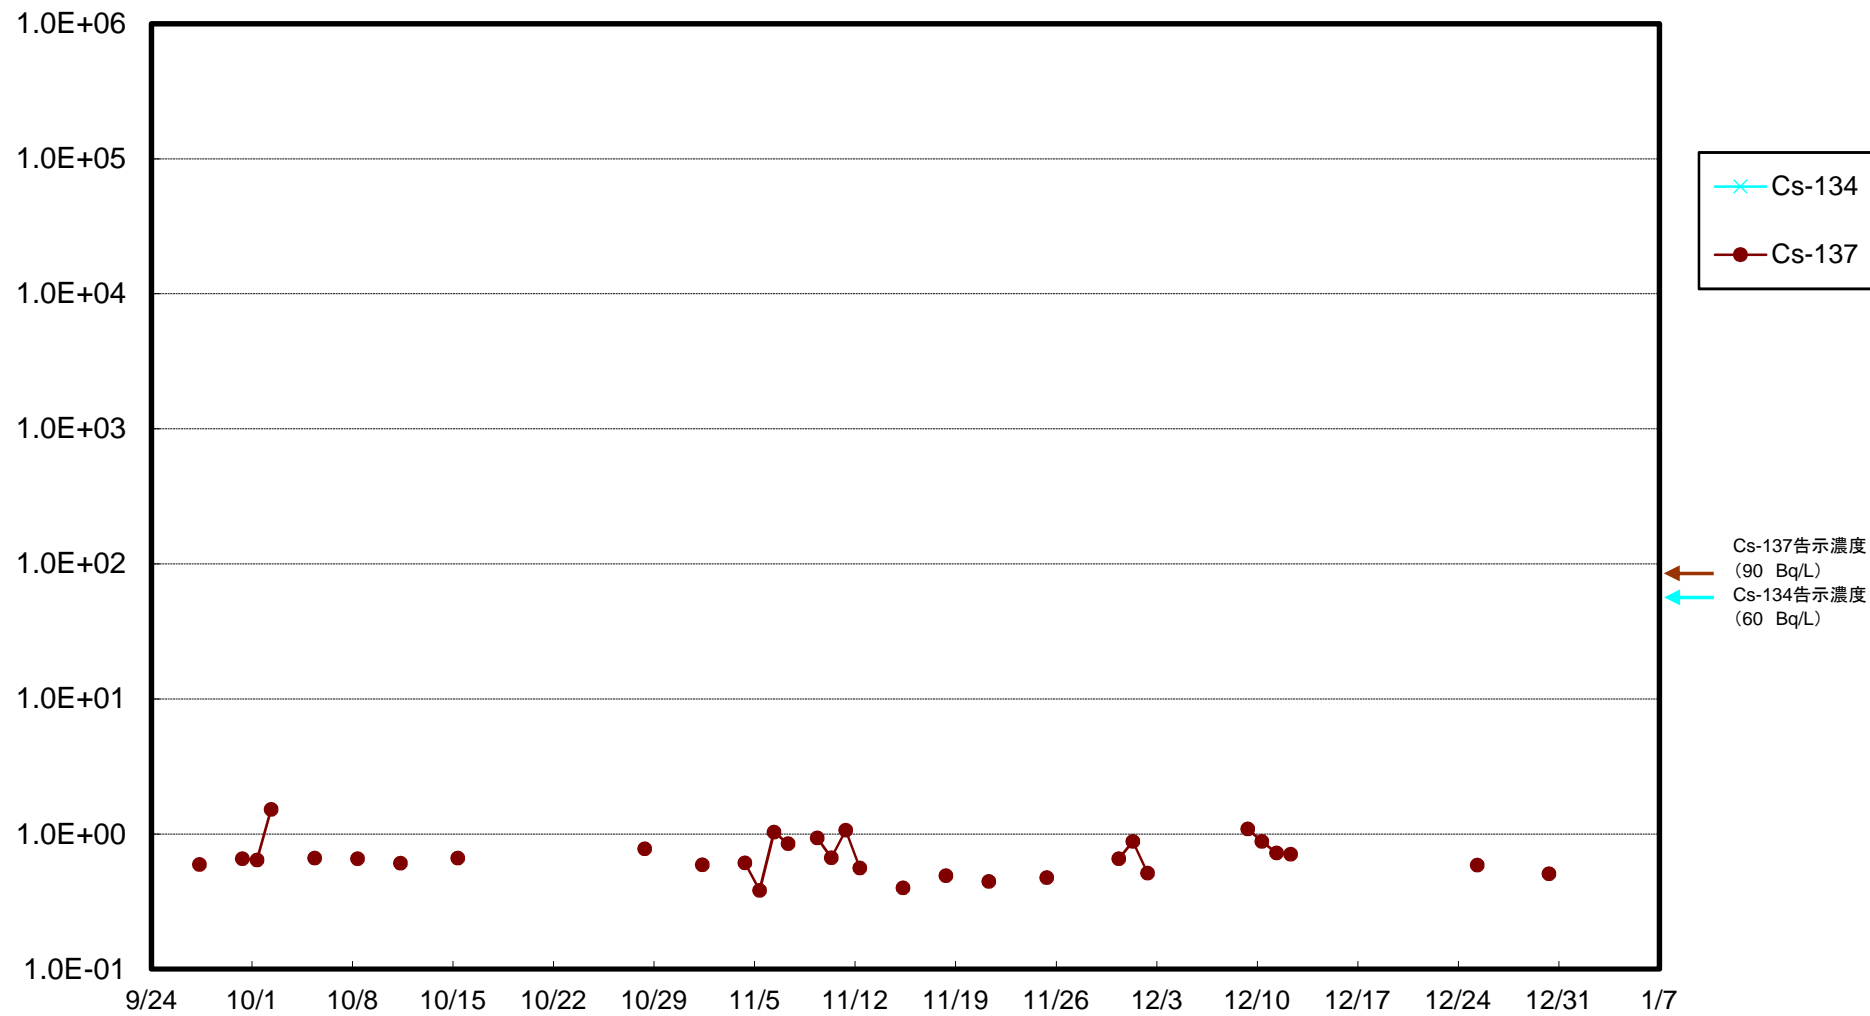

福島第一 5,6号機放水口北側(T-1) 海水放射能濃度(Bq/L)

福島第一 南放水口付近(T-2) 海水放射能濃度(Bq/L)

福島第一 物揚場前海水放射能濃度(Bq/L)

福島第一 1~4号機取水口内北側(東波除堤北側)海水放射能濃度(Bq/L)

福島第一 1~4号機取水口内南側(遮水壁前)海水放射能濃度(Bq/L)

福島第一 6号機取水口前海水放射能濃度(Bq/L)

福島第一 港湾口海水放射能濃度 (Bq/L)