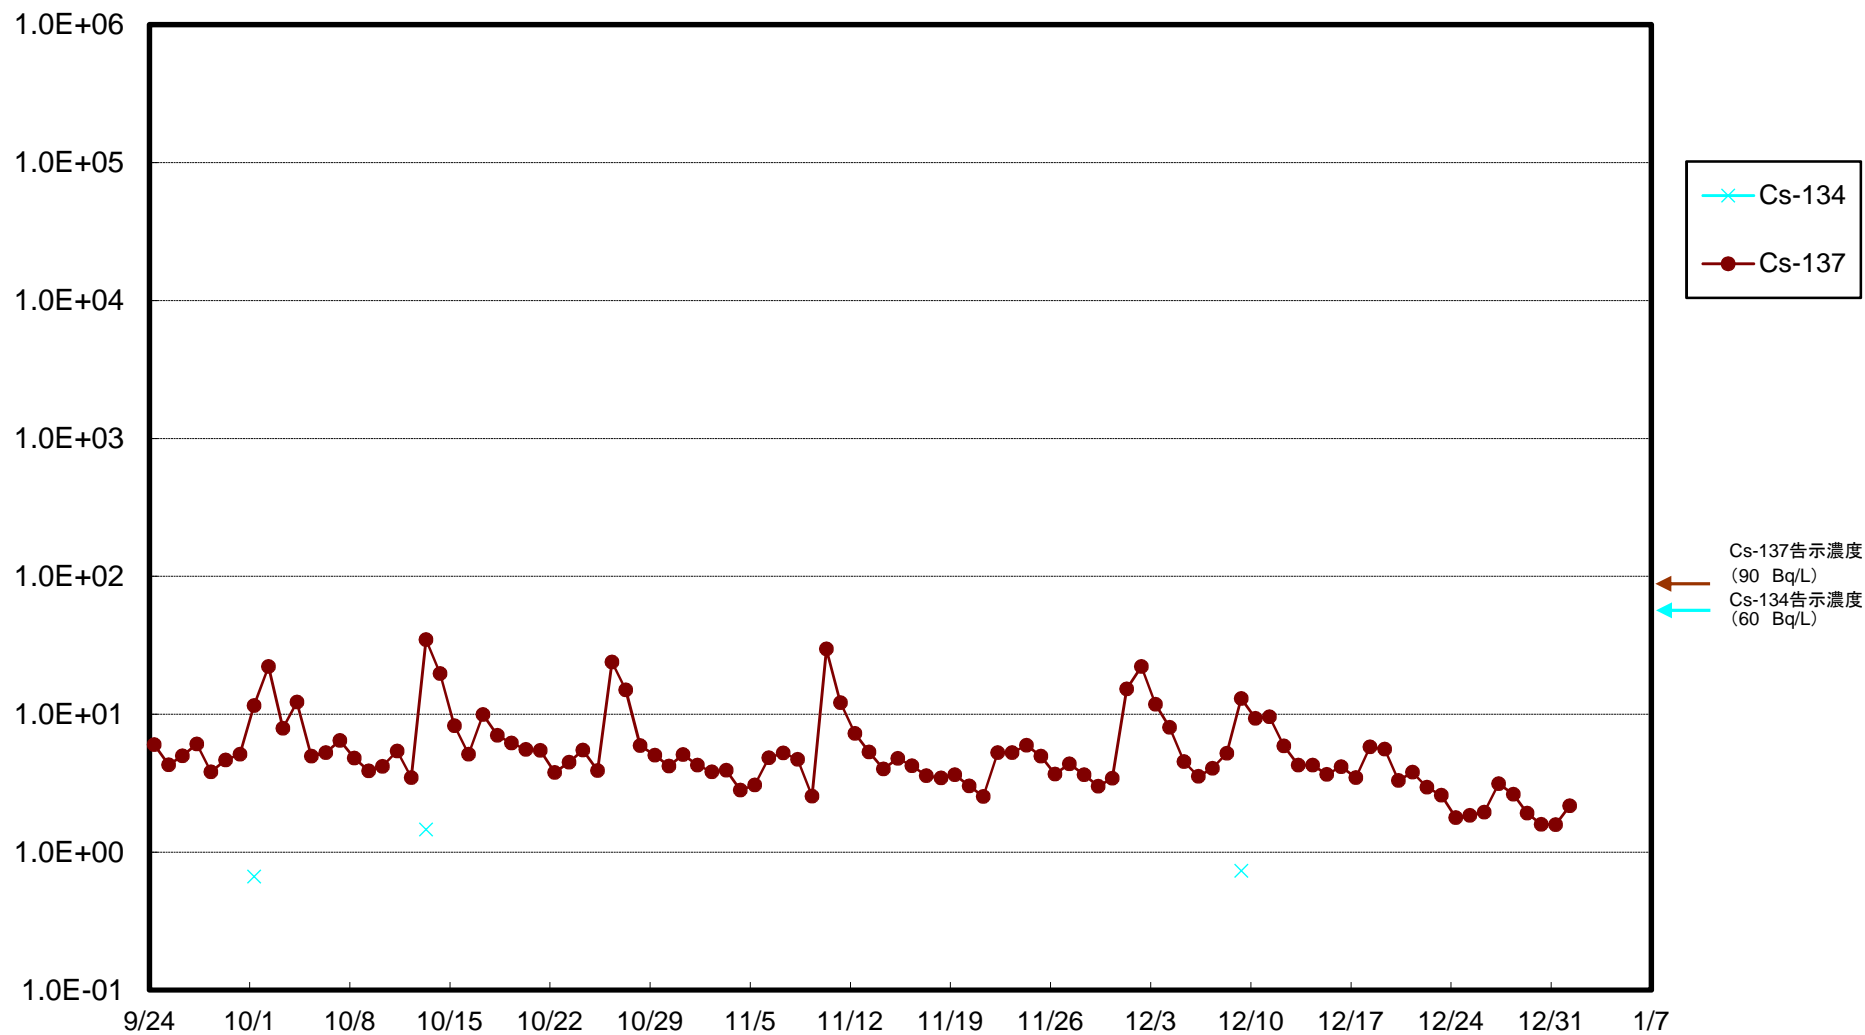

福島第一 5,6号機放水口北側(T-1) 海水放射能濃度(Bq/L)

福島第一 南放水口付近(T-2) 海水放射能濃度(Bq/L)

福島第一 物揚場前海水放射能濃度(Bq/L)

福島第一 1~4号機取水口内北側(東波除堤北側)海水放射能濃度(Bq/L)

福島第一 1~4号機取水口内南側(遮水壁前)海水放射能濃度(Bq/L)

福島第一 6号機取水口前海水放射能濃度(Bq/L)

福島第一 港湾口海水放射能濃度 (Bq/L)