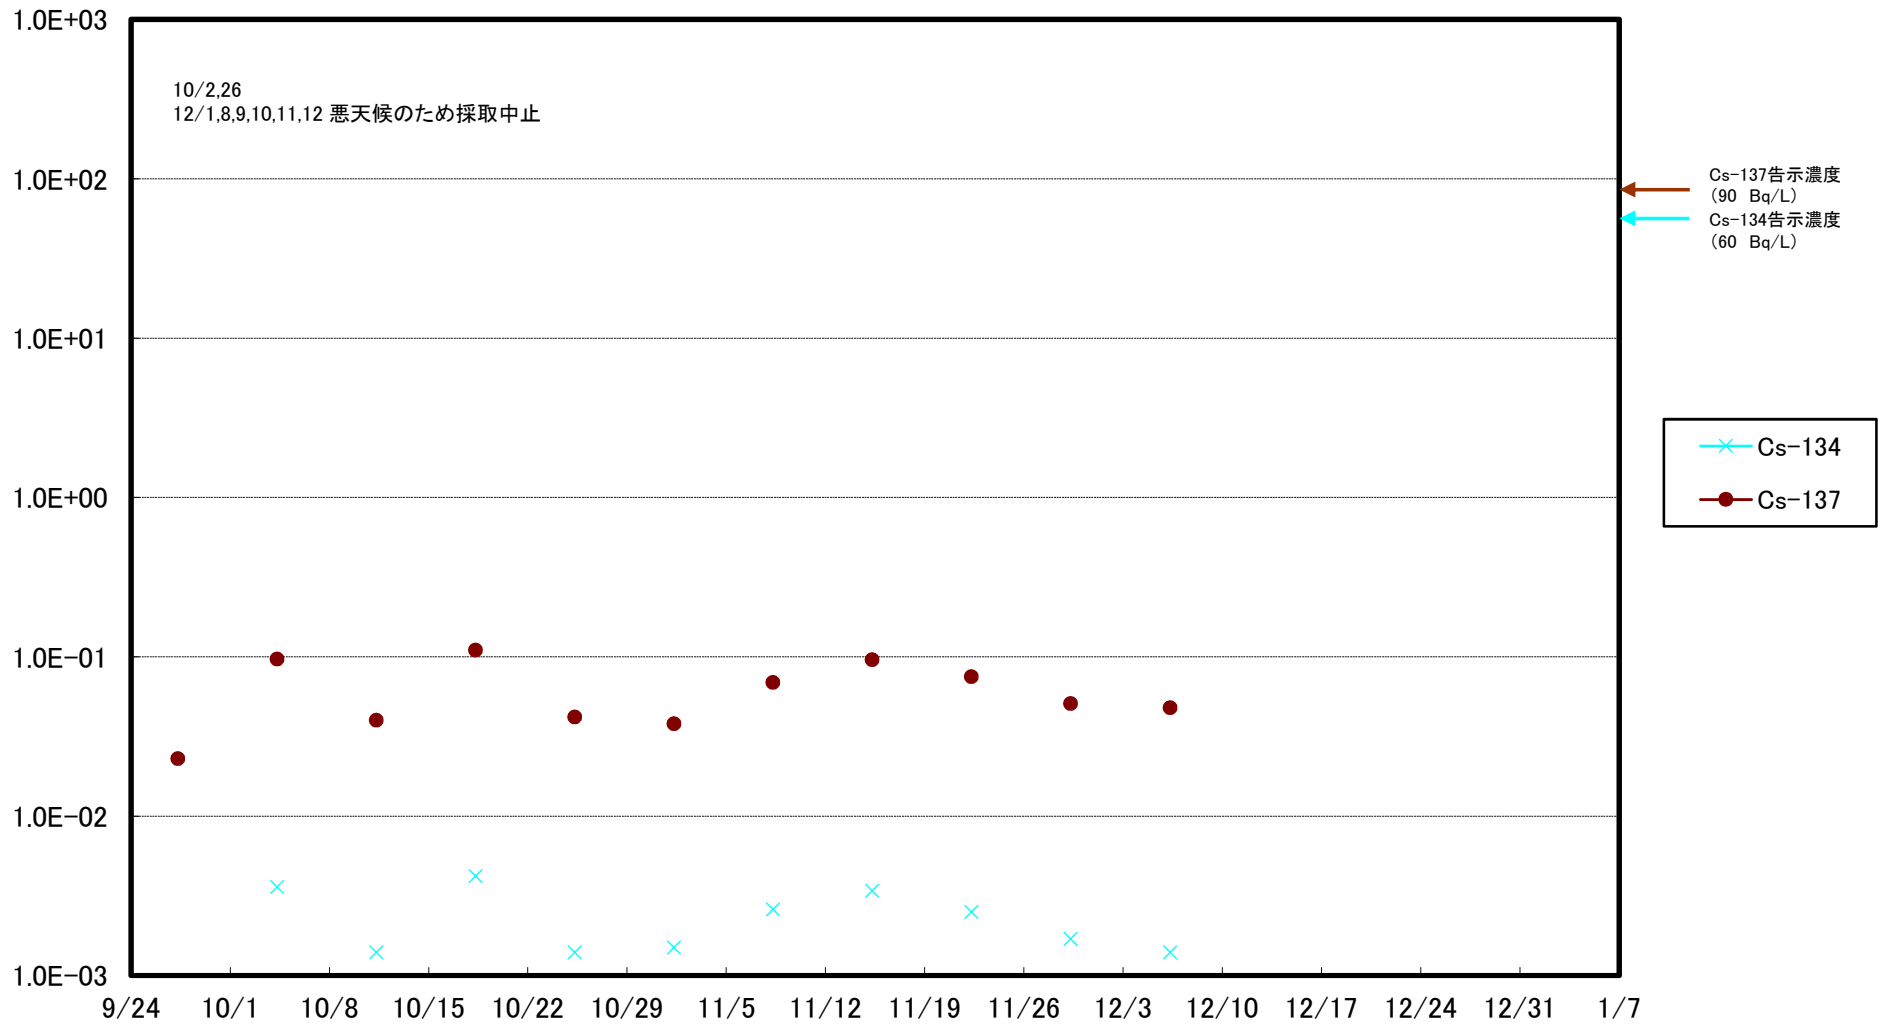

福島第一 5,6号機放水口北側(T-1) 海水放射能濃度(Bq/L)

福島第一 南放水口付近(T-2) 海水放射能濃度(Bq/L)

福島第一 物揚場前海水放射能濃度(Bq/L)

福島第一 1~4号機取水口内北側(東波除堤北側)海水放射能濃度(Bq/L)

福島第一 1~4号機取水口内南側(遮水壁前)海水放射能濃度(Bq/L)

福島第一 6号機取水口前海水放射能濃度(Bq/L)

福島第一 港湾口海水放射能濃度 (Bq/L)