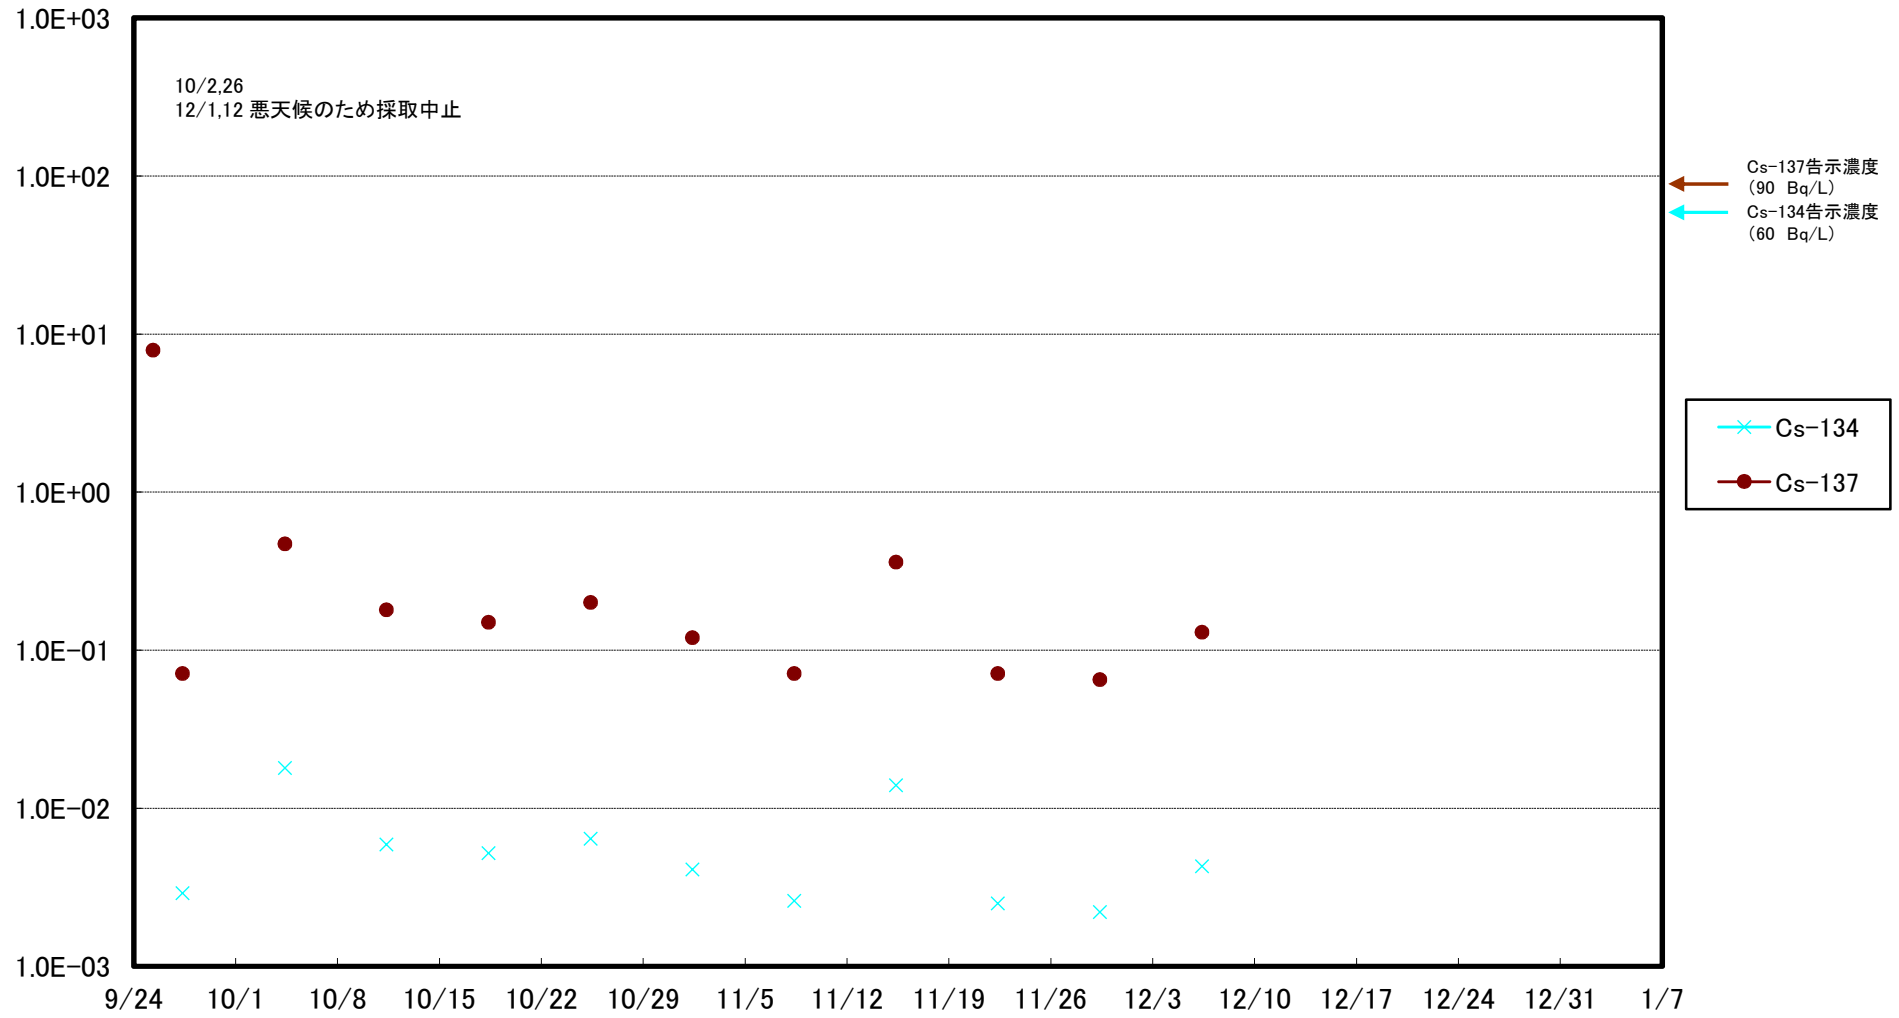

福島第一 5,6号機放水口北側(T-1) 海水放射能濃度(Bq/L)

福島第一 南放水口付近(T-2) 海水放射能濃度(Bq/L)

福島第一 物揚場前海水放射能濃度(Bq/L)

福島第一 1~4号機取水口内北側(東波除堤北側)海水放射能濃度(Bq/L)

福島第一 1~4号機取水口内南側(遮水壁前)海水放射能濃度(Bq/L)

福島第一 6号機取水口前海水放射能濃度(Bq/L)

福島第一 港湾口海水放射能濃度 (Bq/L)