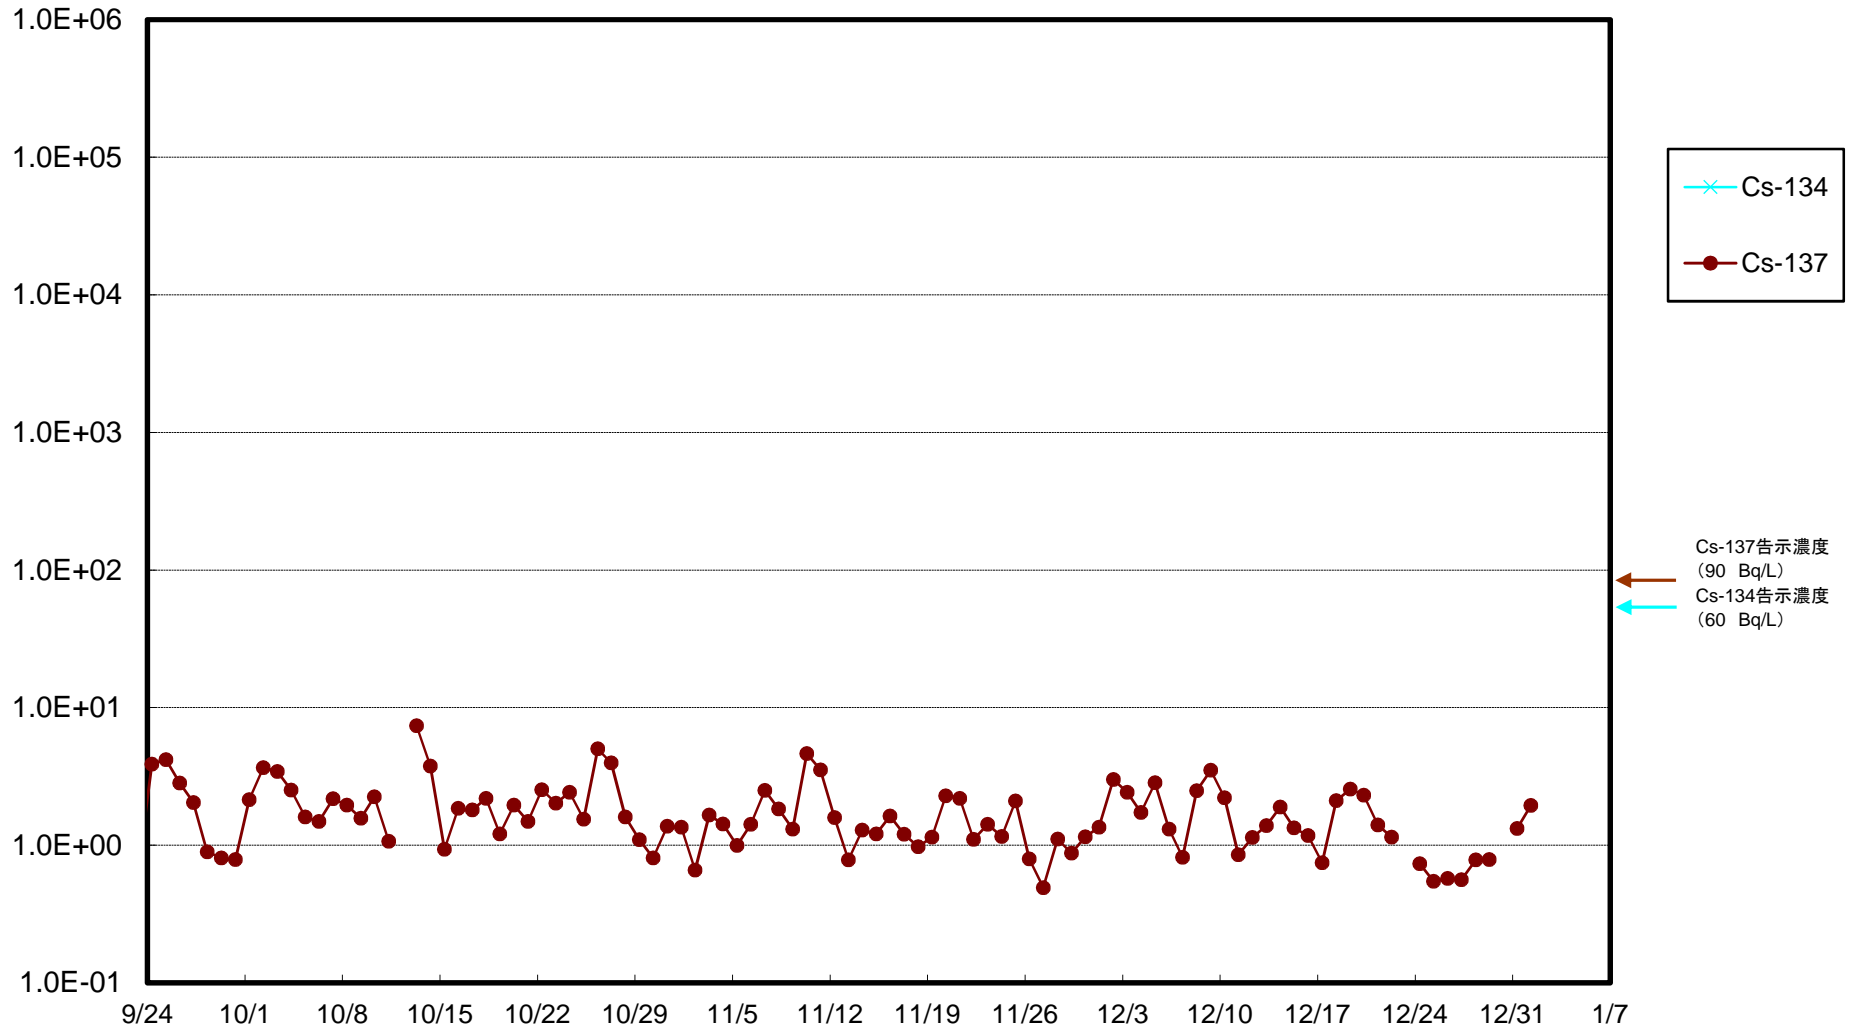

福島第一 5,6号機放水口北側(T-1) 海水放射能濃度(Bq/L)

福島第一 南放水口付近(T-2) 海水放射能濃度(Bq/L)

福島第一 物揚場前海水放射能濃度(Bq/L)

福島第一 1~4号機取水口内北側(東波除堤北側)海水放射能濃度(Bq/L)

福島第一 1~4号機取水口内南側(遮水壁前)海水放射能濃度(Bq/L)

福島第一 6号機取水口前海水放射能濃度(Bq/L)

福島第一 港湾口海水放射能濃度 (Bq/L)