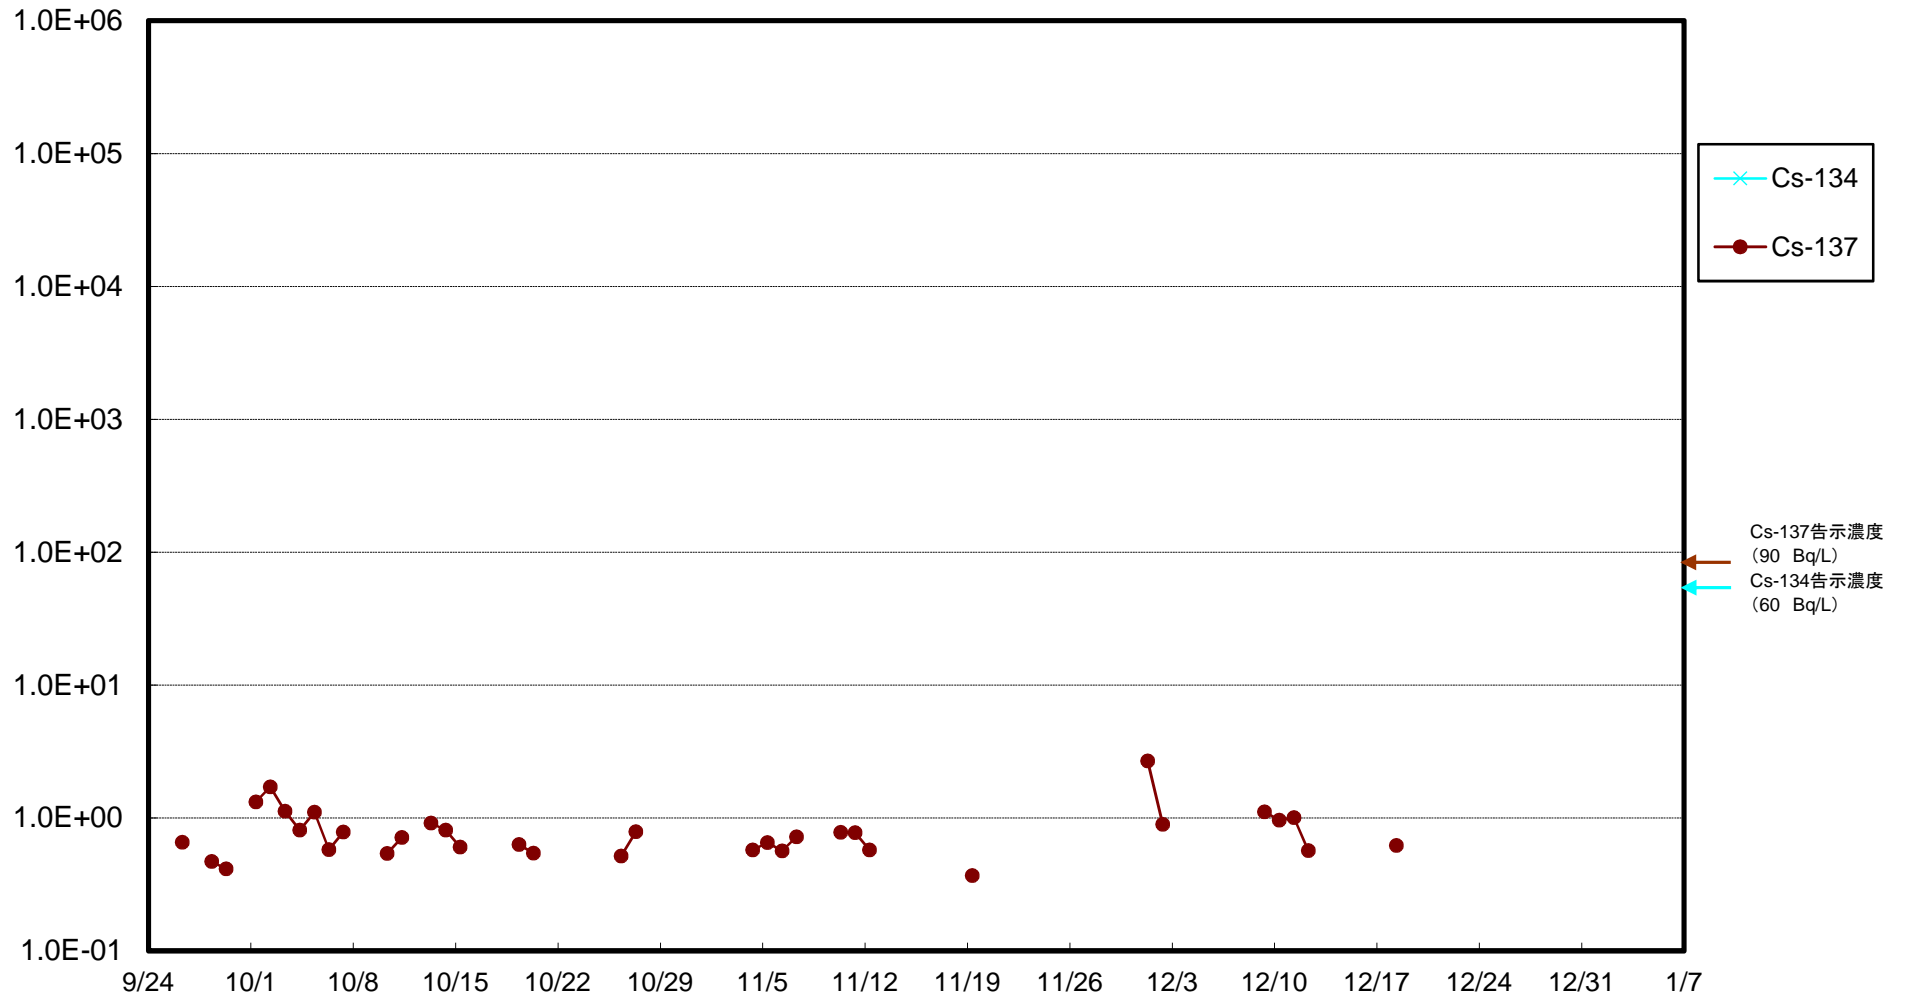

福島第一 5,6号機放水口北側(T-1) 海水放射能濃度(Bq/L)

福島第一 南放水口付近(T-2) 海水放射能濃度(Bq/L)

福島第一 物揚場前海水放射能濃度(Bq/L)

福島第一 1~4号機取水口内北側(東波除堤北側)海水放射能濃度(Bq/L)

福島第一 1~4号機取水口内南側(遮水壁前)海水放射能濃度(Bq/L)

福島第一 6号機取水口前海水放射能濃度(Bq/L)

福島第一 港湾口海水放射能濃度 (Bq/L)