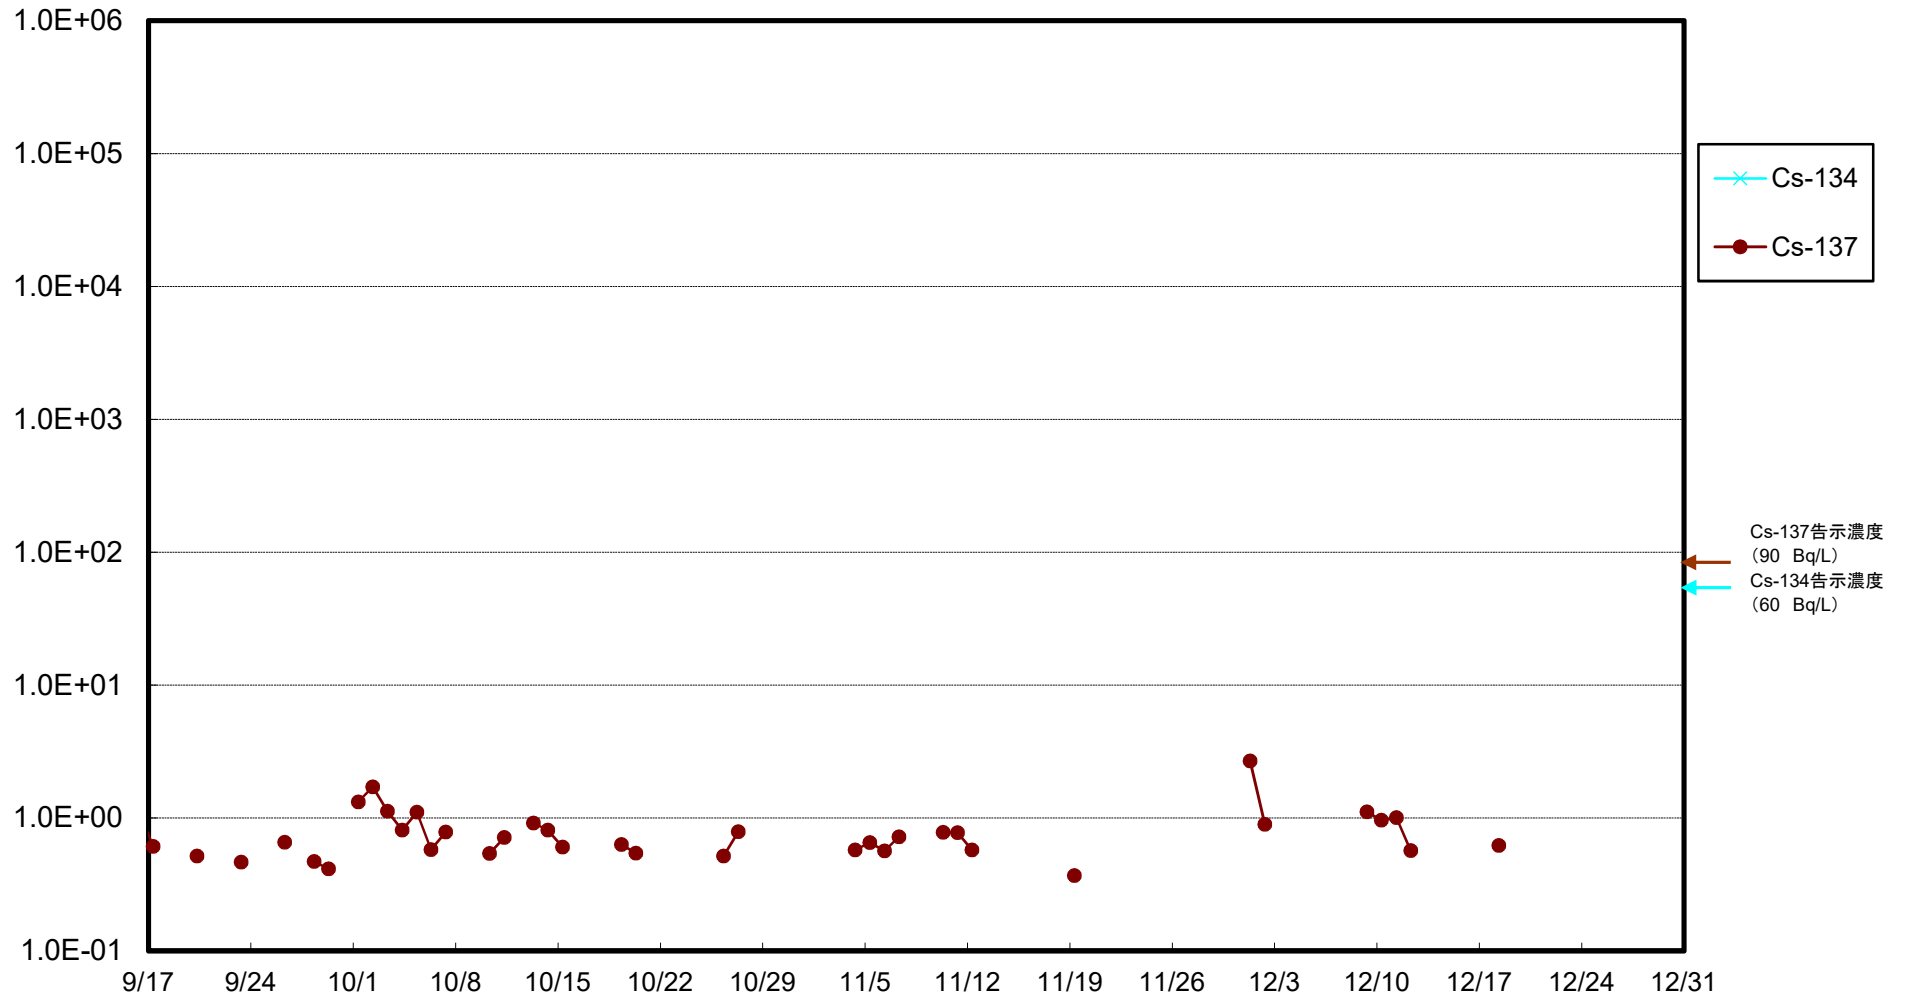

福島第一 5,6号機放水口北側(T-1) 海水放射能濃度(Bq/L)

福島第一 南放水口付近(T-2) 海水放射能濃度(Bq/L)

福島第一 物揚場前海水放射能濃度(Bq/L)

福島第一 1~4号機取水口内北側(東波除堤北側)海水放射能濃度(Bq/L)

福島第一 1~4号機取水口内南側(遮水壁前)海水放射能濃度(Bq/L)

福島第一 6号機取水口前海水放射能濃度(Bq/L)

福島第一 港湾口海水放射能濃度 (Bq/L)