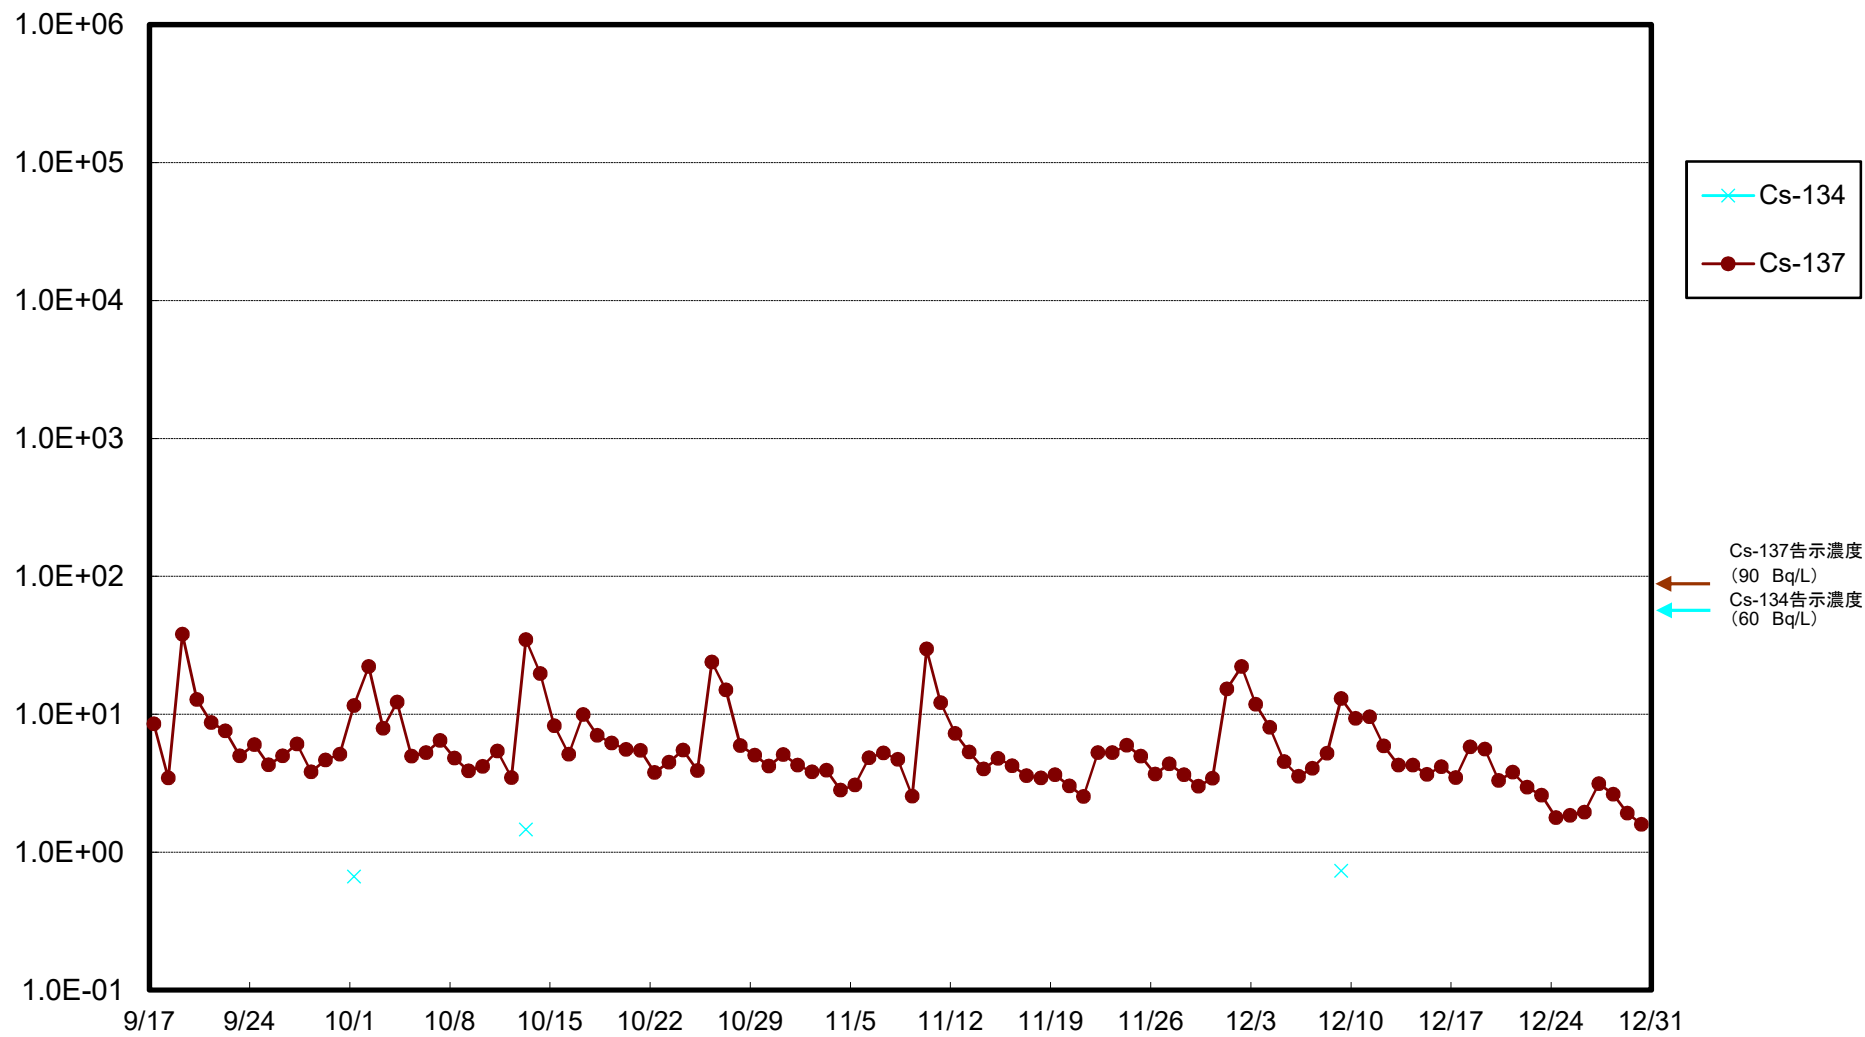

福島第一 5,6号機放水口北側(T-1) 海水放射能濃度(Bq/L)

福島第一 南放水口付近(T-2) 海水放射能濃度(Bq/L)

福島第一 物揚場前海水放射能濃度(Bq/L)

福島第一 1~4号機取水口内北側(東波除堤北側)海水放射能濃度(Bq/L)

福島第一 1~4号機取水口内南側(遮水壁前)海水放射能濃度(Bq/L)

福島第一 6号機取水口前海水放射能濃度(Bq/L)

福島第一 港湾口海水放射能濃度 (Bq/L)