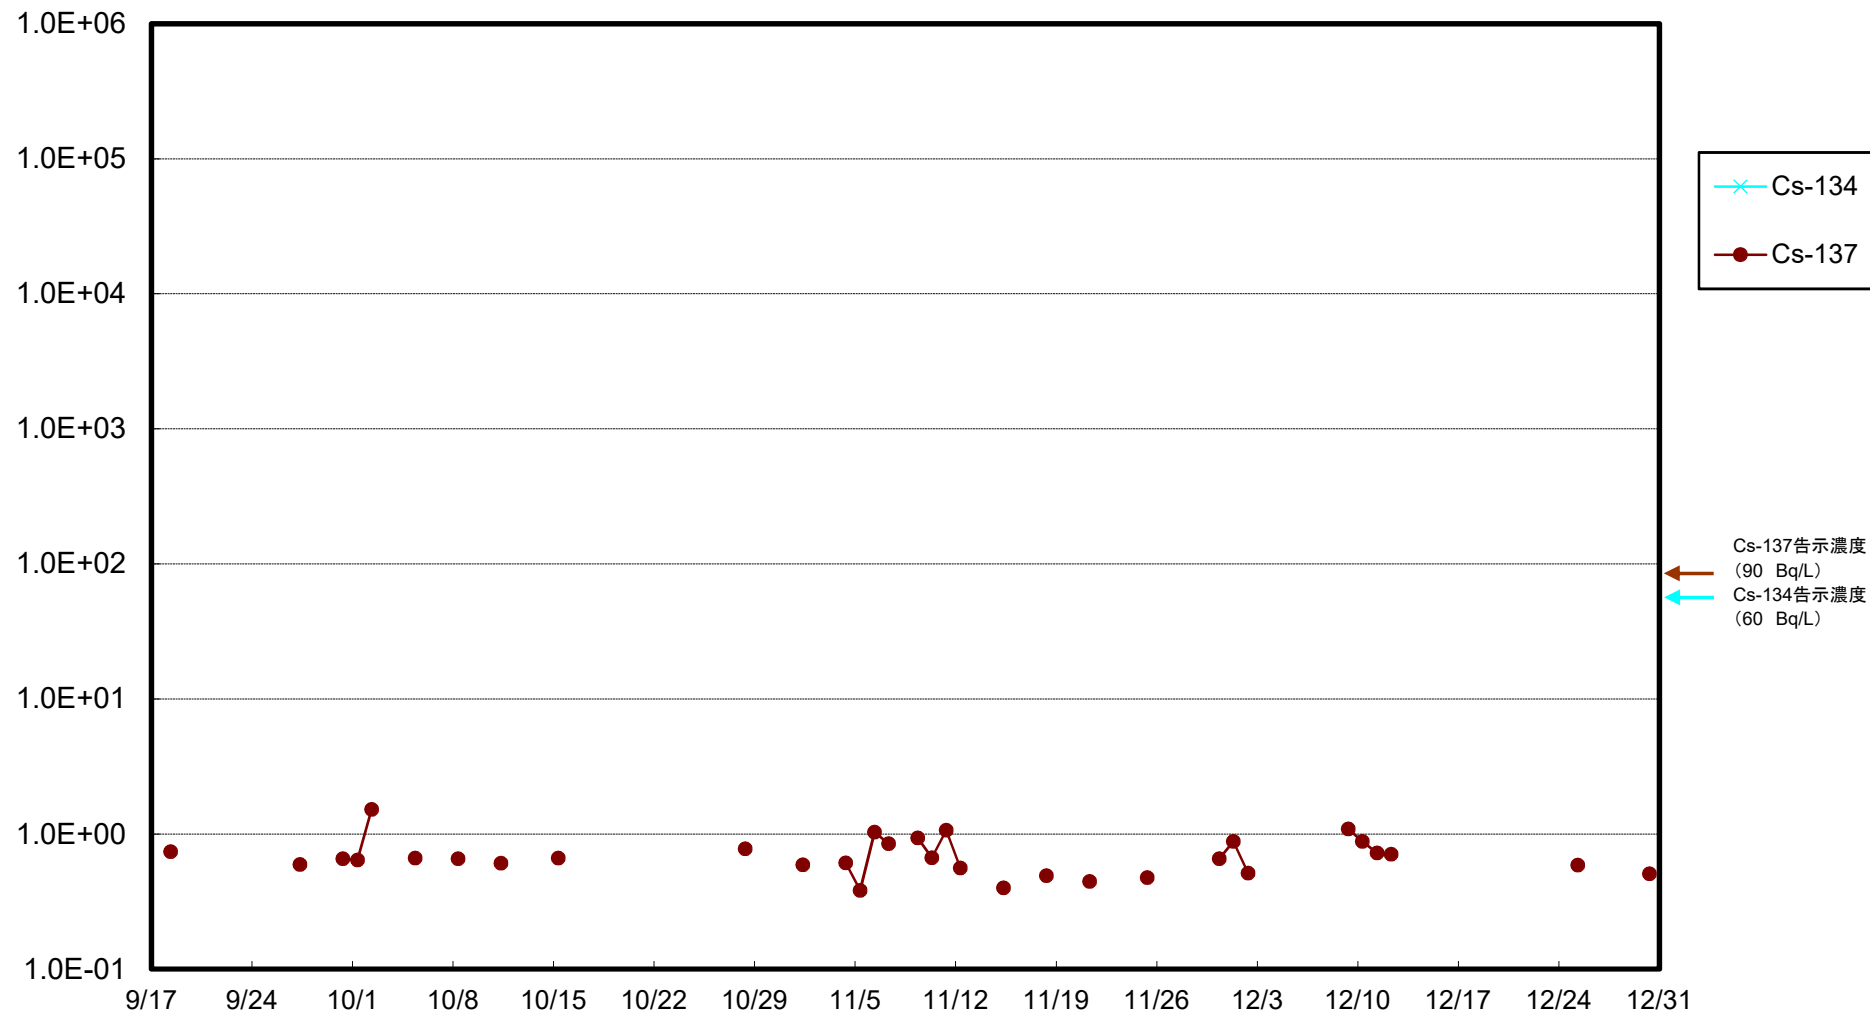

福島第一 5,6号機放水口北側(T-1) 海水放射能濃度(Bq/L)

福島第一 南放水口付近(T-2) 海水放射能濃度(Bq/L)

福島第一 物揚場前海水放射能濃度(Bq/L)

福島第一 1~4号機取水口内北側(東波除堤北側)海水放射能濃度(Bq/L)

福島第一 1~4号機取水口内南側(遮水壁前)海水放射能濃度(Bq/L)

福島第一 6号機取水口前海水放射能濃度(Bq/L)

福島第一 港湾口海水放射能濃度 (Bq/L)