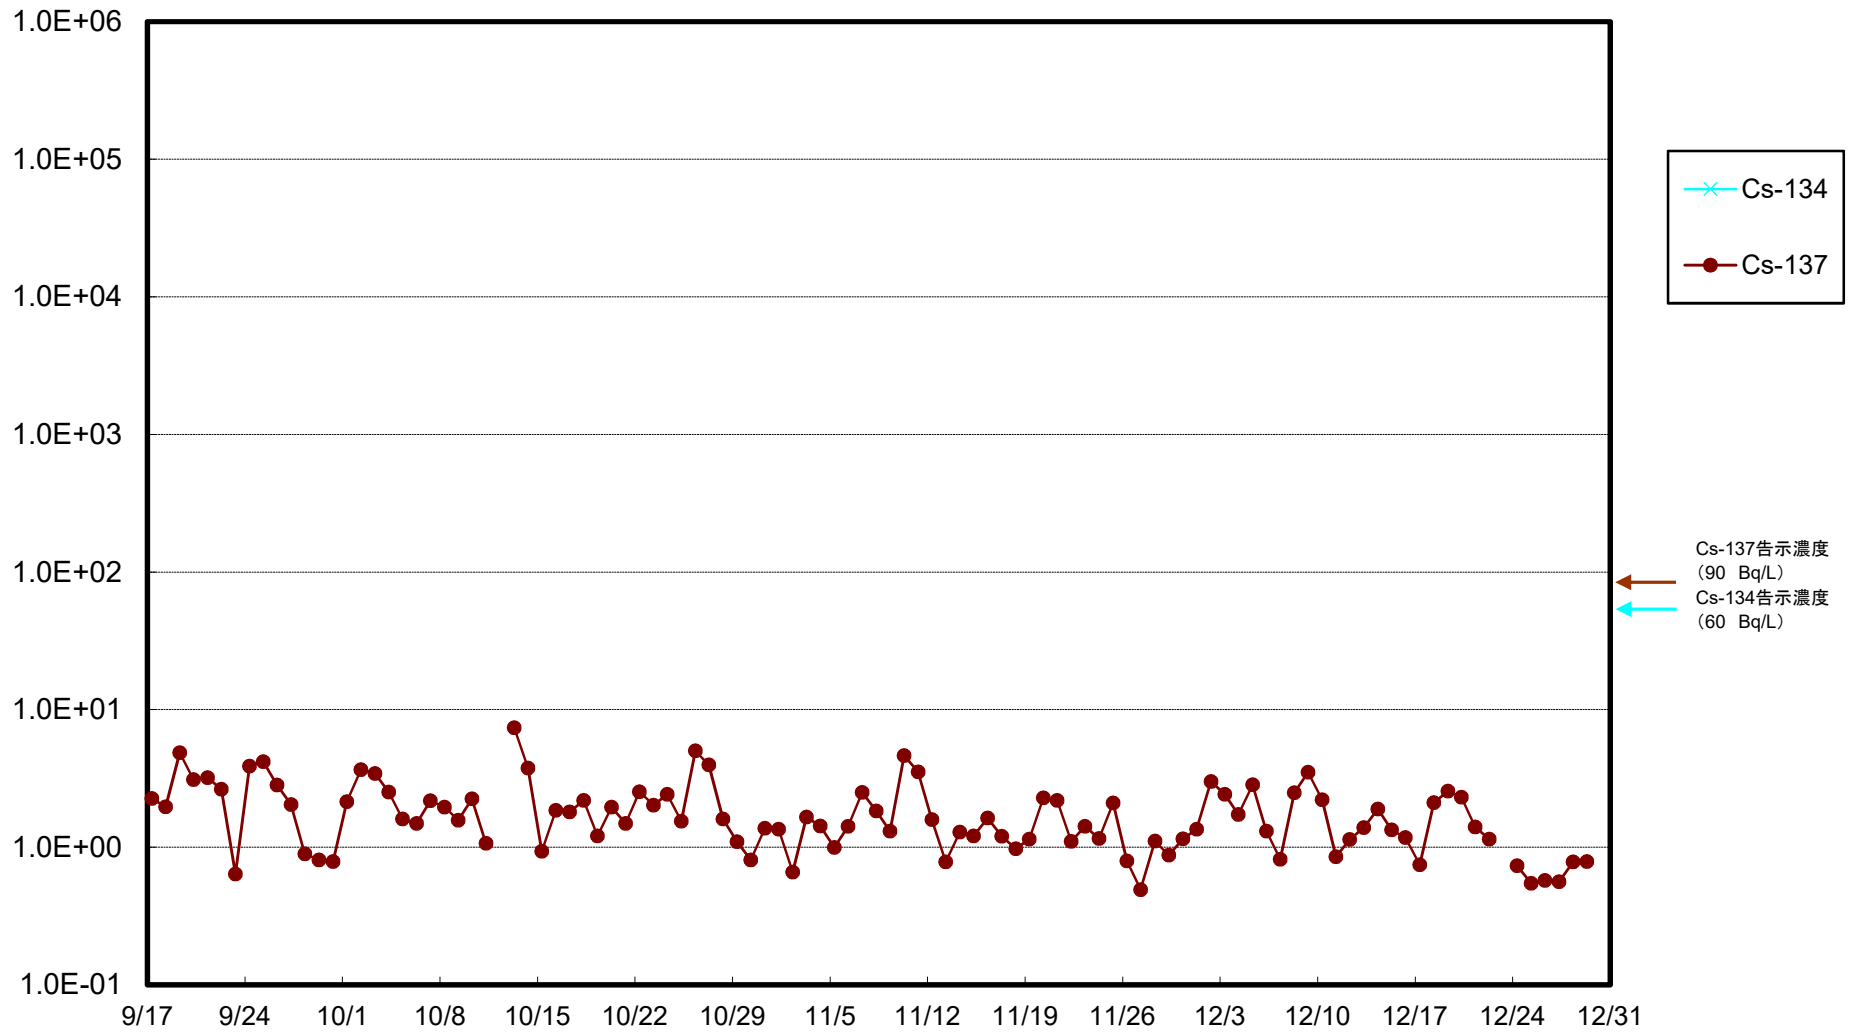

福島第一 5,6号機放水口北側(T-1) 海水放射能濃度(Bq/L)

福島第一 南放水口付近(T-2) 海水放射能濃度(Bq/L)

福島第一 物揚場前海水放射能濃度(Bq/L)

福島第一 1~4号機取水口内北側(東波除堤北側)海水放射能濃度(Bq/L)

福島第一 1~4号機取水口内南側(遮水壁前)海水放射能濃度(Bq/L)

福島第一 6号機取水口前海水放射能濃度(Bq/L)

福島第一 港湾口海水放射能濃度 (Bq/L)