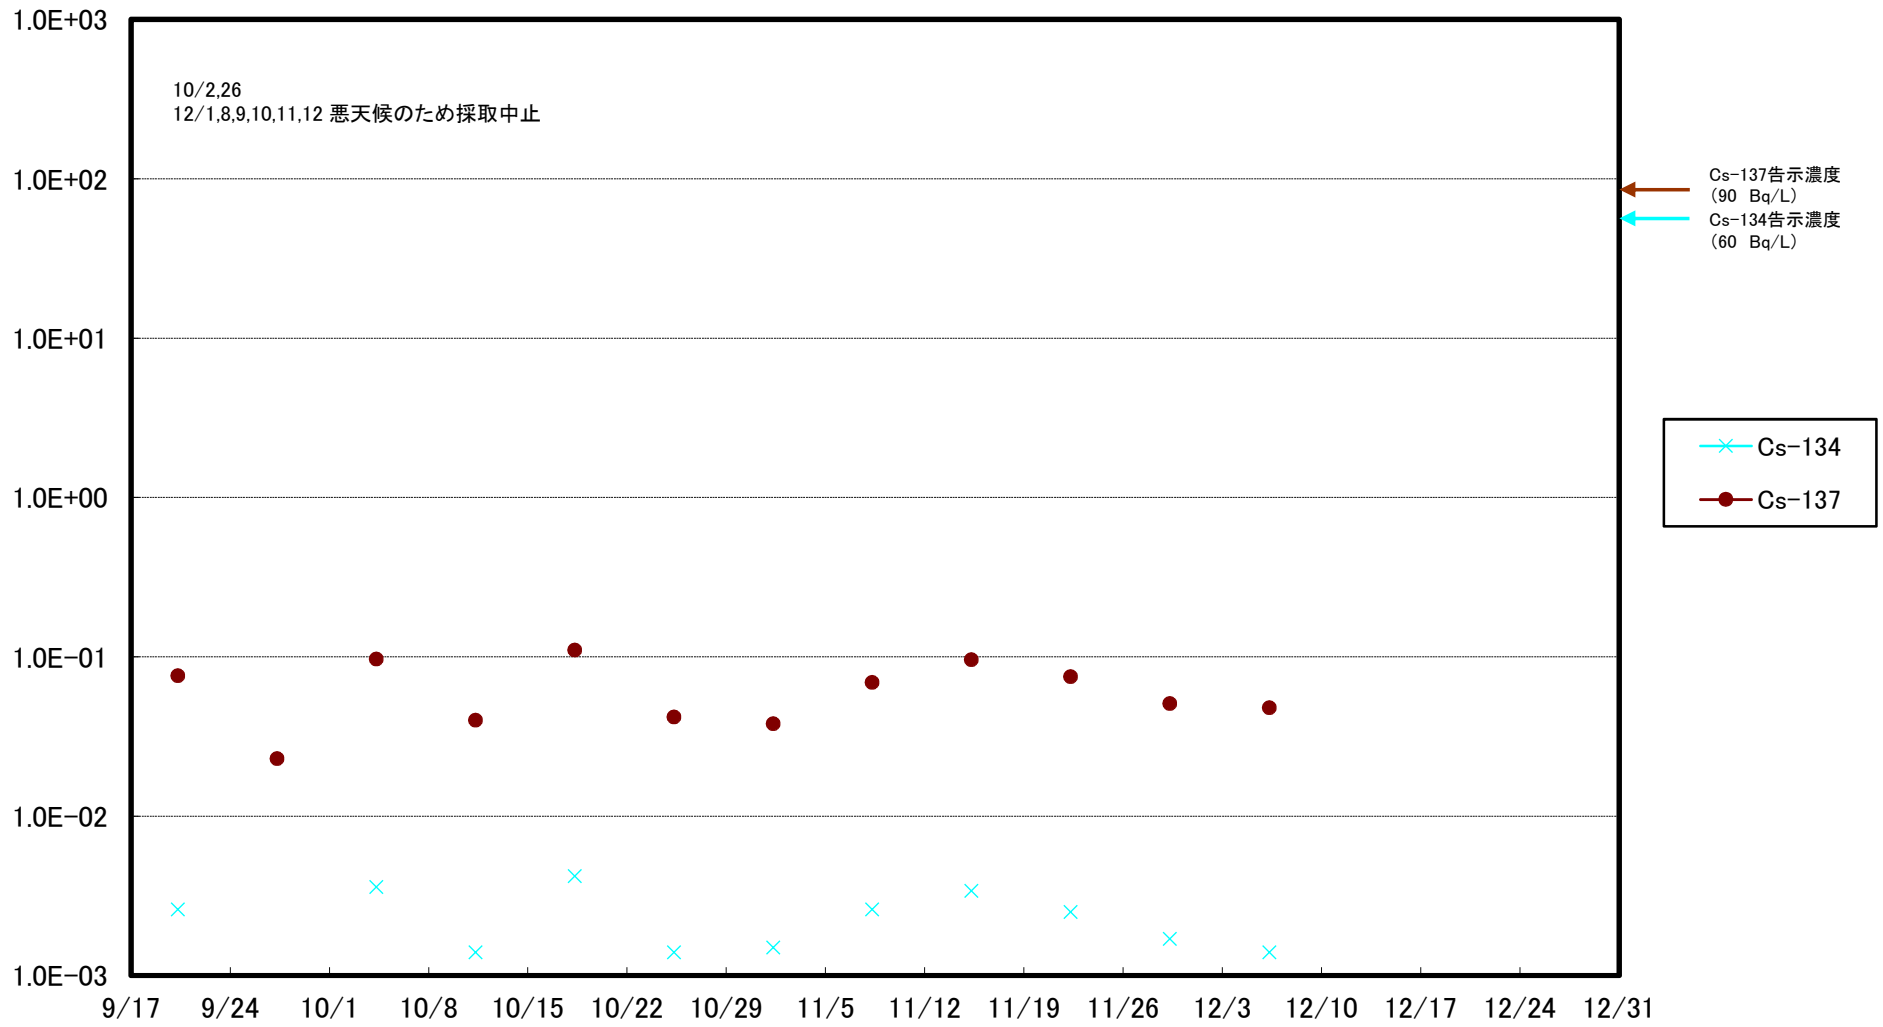

福島第一 5,6号機放水口北側(T-1) 海水放射能濃度(Bq/L)

福島第一 南放水口付近(T-2) 海水放射能濃度(Bq/L)

福島第一 物揚場前海水放射能濃度(Bq/L)

福島第一 1~4号機取水口内北側(東波除堤北側)海水放射能濃度(Bq/L)

福島第一 1~4号機取水口内南側(遮水壁前)海水放射能濃度(Bq/L)

福島第一 6号機取水口前海水放射能濃度(Bq/L)

福島第一 港湾口海水放射能濃度 (Bq/L)