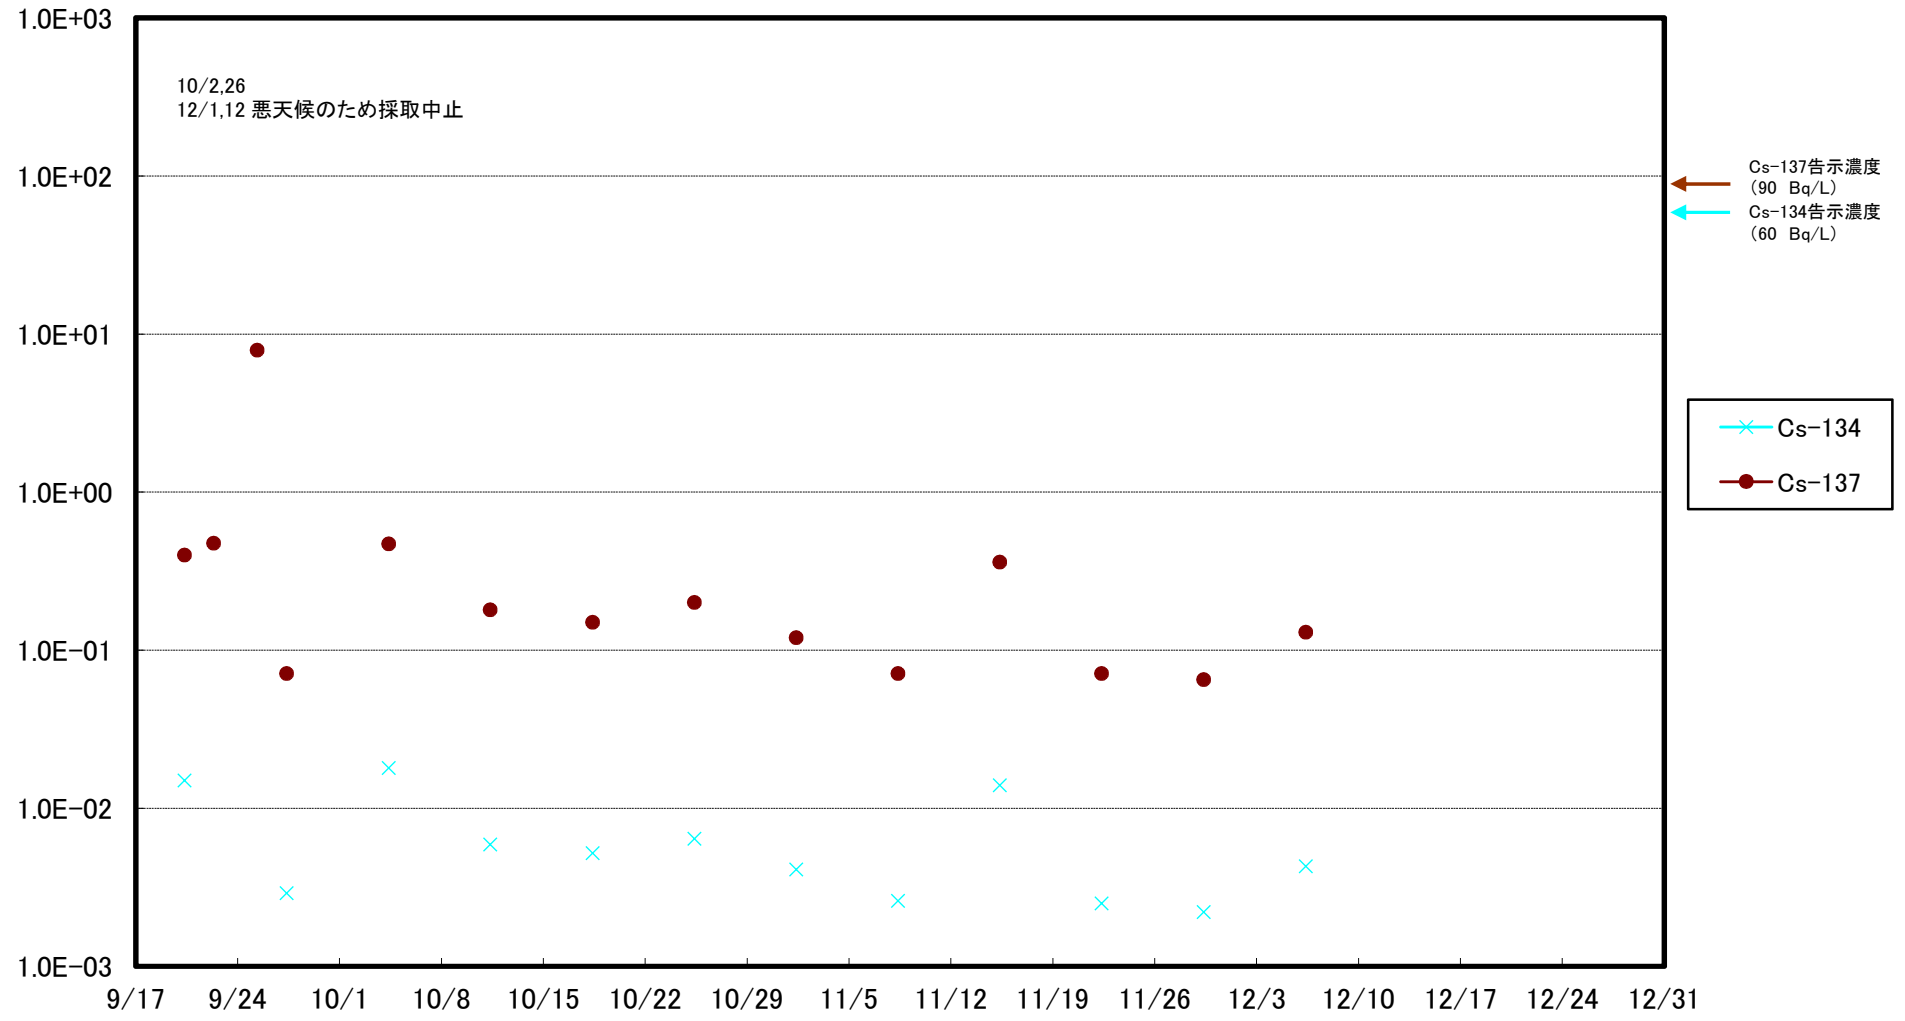

福島第一 5,6号機放水口北側(T-1) 海水放射能濃度(Bq/L)

福島第一 南放水口付近(T-2) 海水放射能濃度(Bq/L)

福島第一 物揚場前海水放射能濃度(Bq/L)

福島第一 1~4号機取水口内北側(東波除堤北側)海水放射能濃度(Bq/L)

福島第一 1~4号機取水口内南側(遮水壁前)海水放射能濃度(Bq/L)

福島第一 6号機取水口前海水放射能濃度(Bq/L)

福島第一 港湾口海水放射能濃度 (Bq/L)