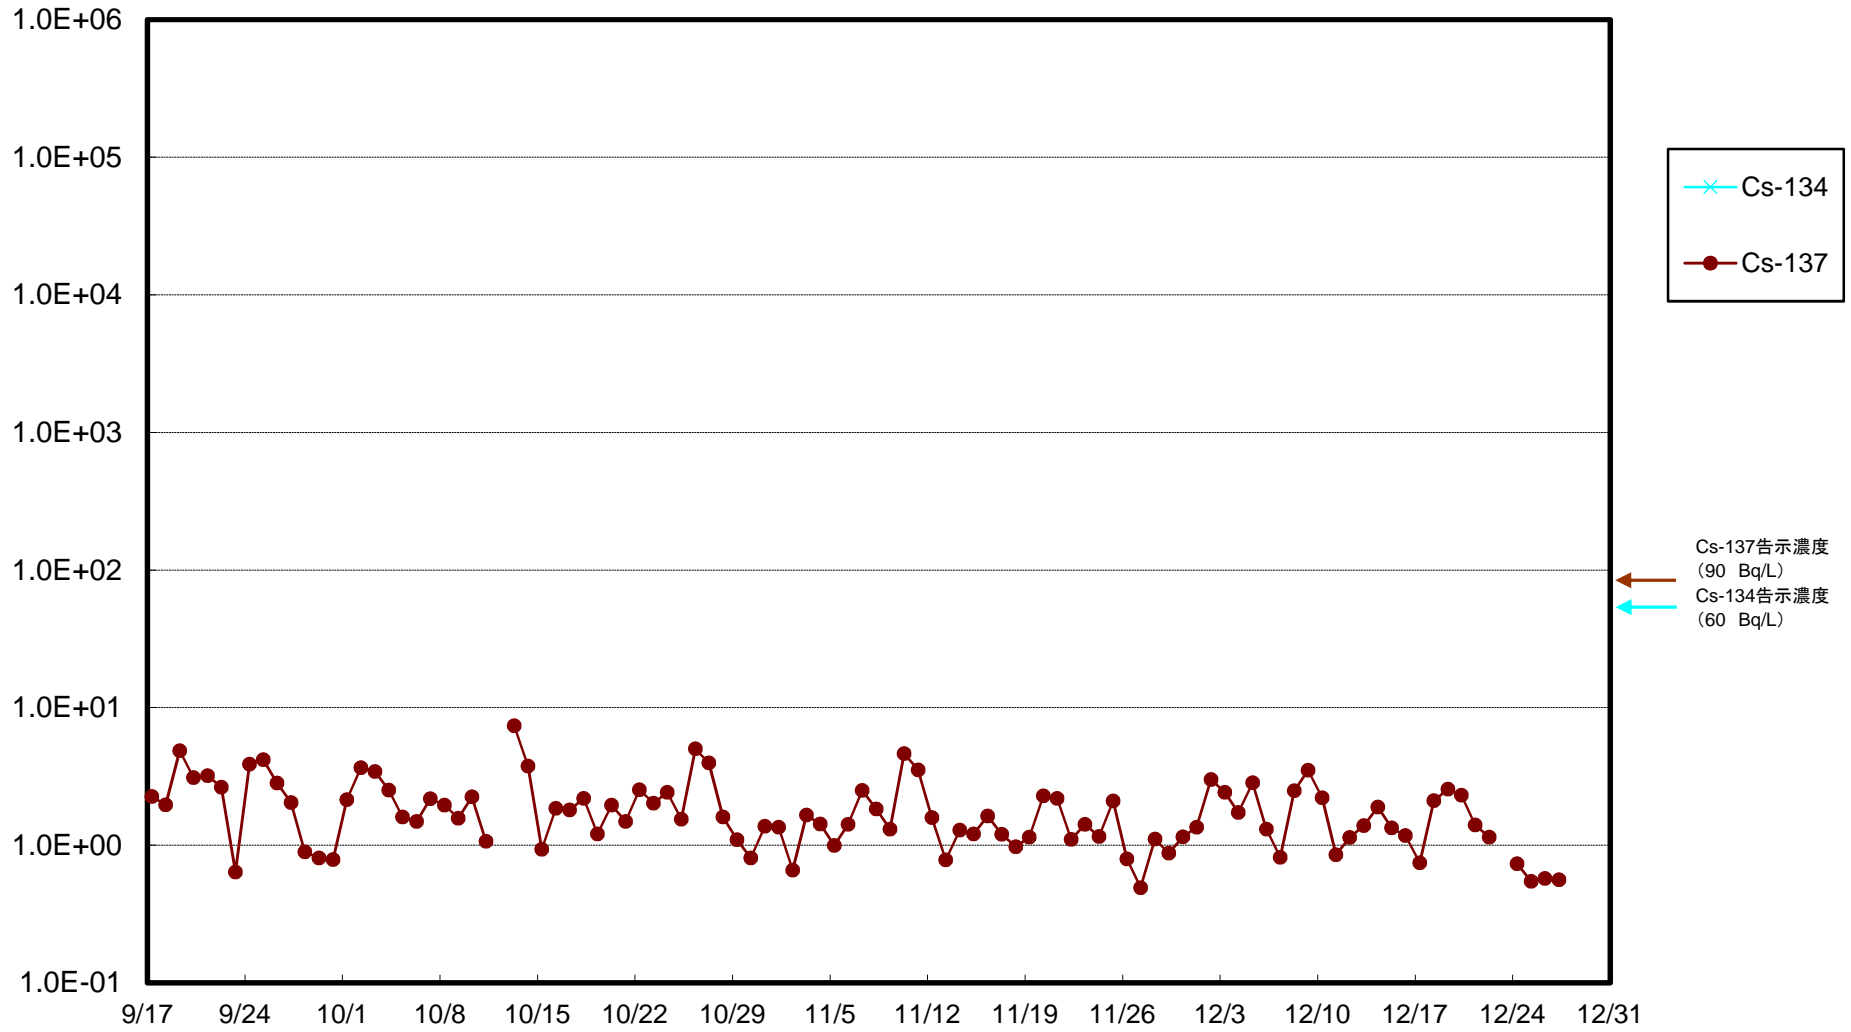

福島第一 5,6号機放水口北側(T-1) 海水放射能濃度(Bq/L)

福島第一 南放水口付近(T-2) 海水放射能濃度(Bq/L)

福島第一 物揚場前海水放射能濃度(Bq/L)

福島第一 1~4号機取水口内北側(東波除堤北側)海水放射能濃度(Bq/L)

福島第一 1~4号機取水口内南側(遮水壁前)海水放射能濃度(Bq/L)

福島第一 6号機取水口前海水放射能濃度(Bq/L)

福島第一 港湾口海水放射能濃度 (Bq/L)