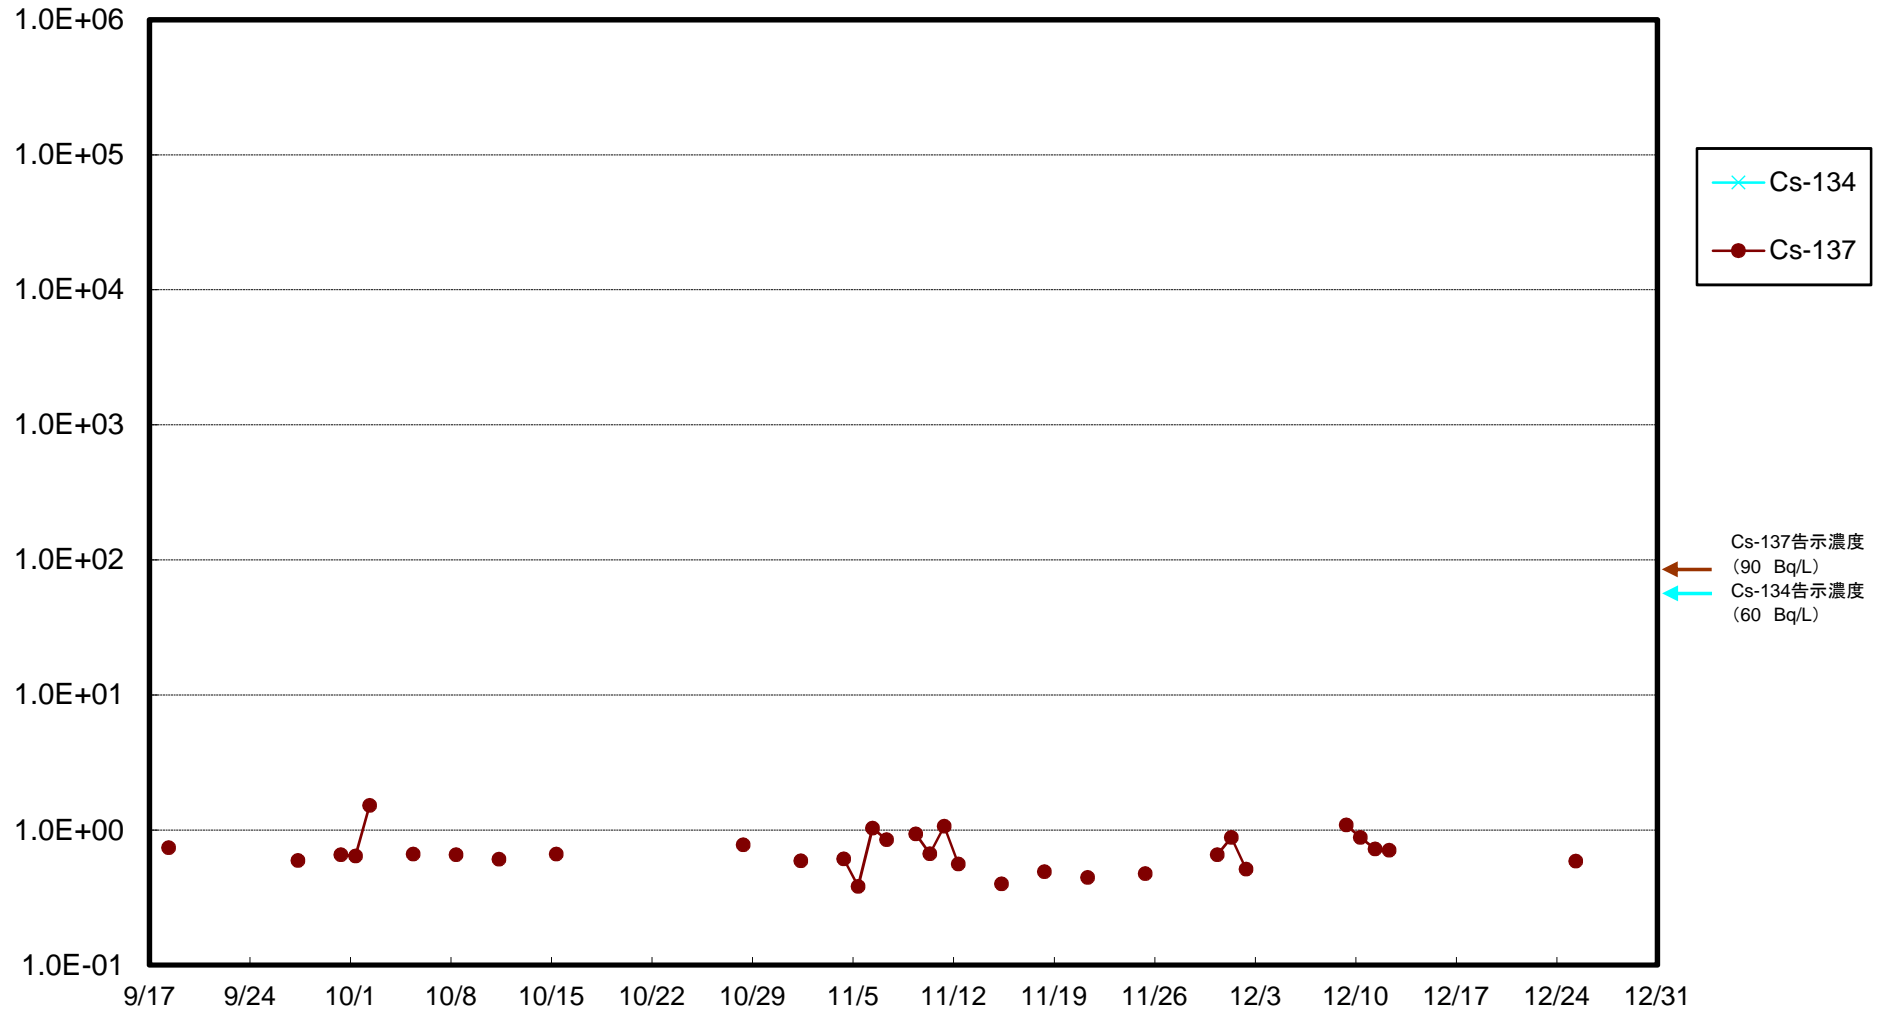

福島第一 5,6号機放水口北側(T-1) 海水放射能濃度(Bq/L)

福島第一 南放水口付近(T-2) 海水放射能濃度(Bq/L)

福島第一 物揚場前海水放射能濃度(Bq/L)

福島第一 1~4号機取水口内北側(東波除堤北側)海水放射能濃度(Bq/L)

福島第一 1~4号機取水口内南側(遮水壁前)海水放射能濃度(Bq/L)

福島第一 6号機取水口前海水放射能濃度(Bq/L)

福島第一 港湾口海水放射能濃度 (Bq/L)