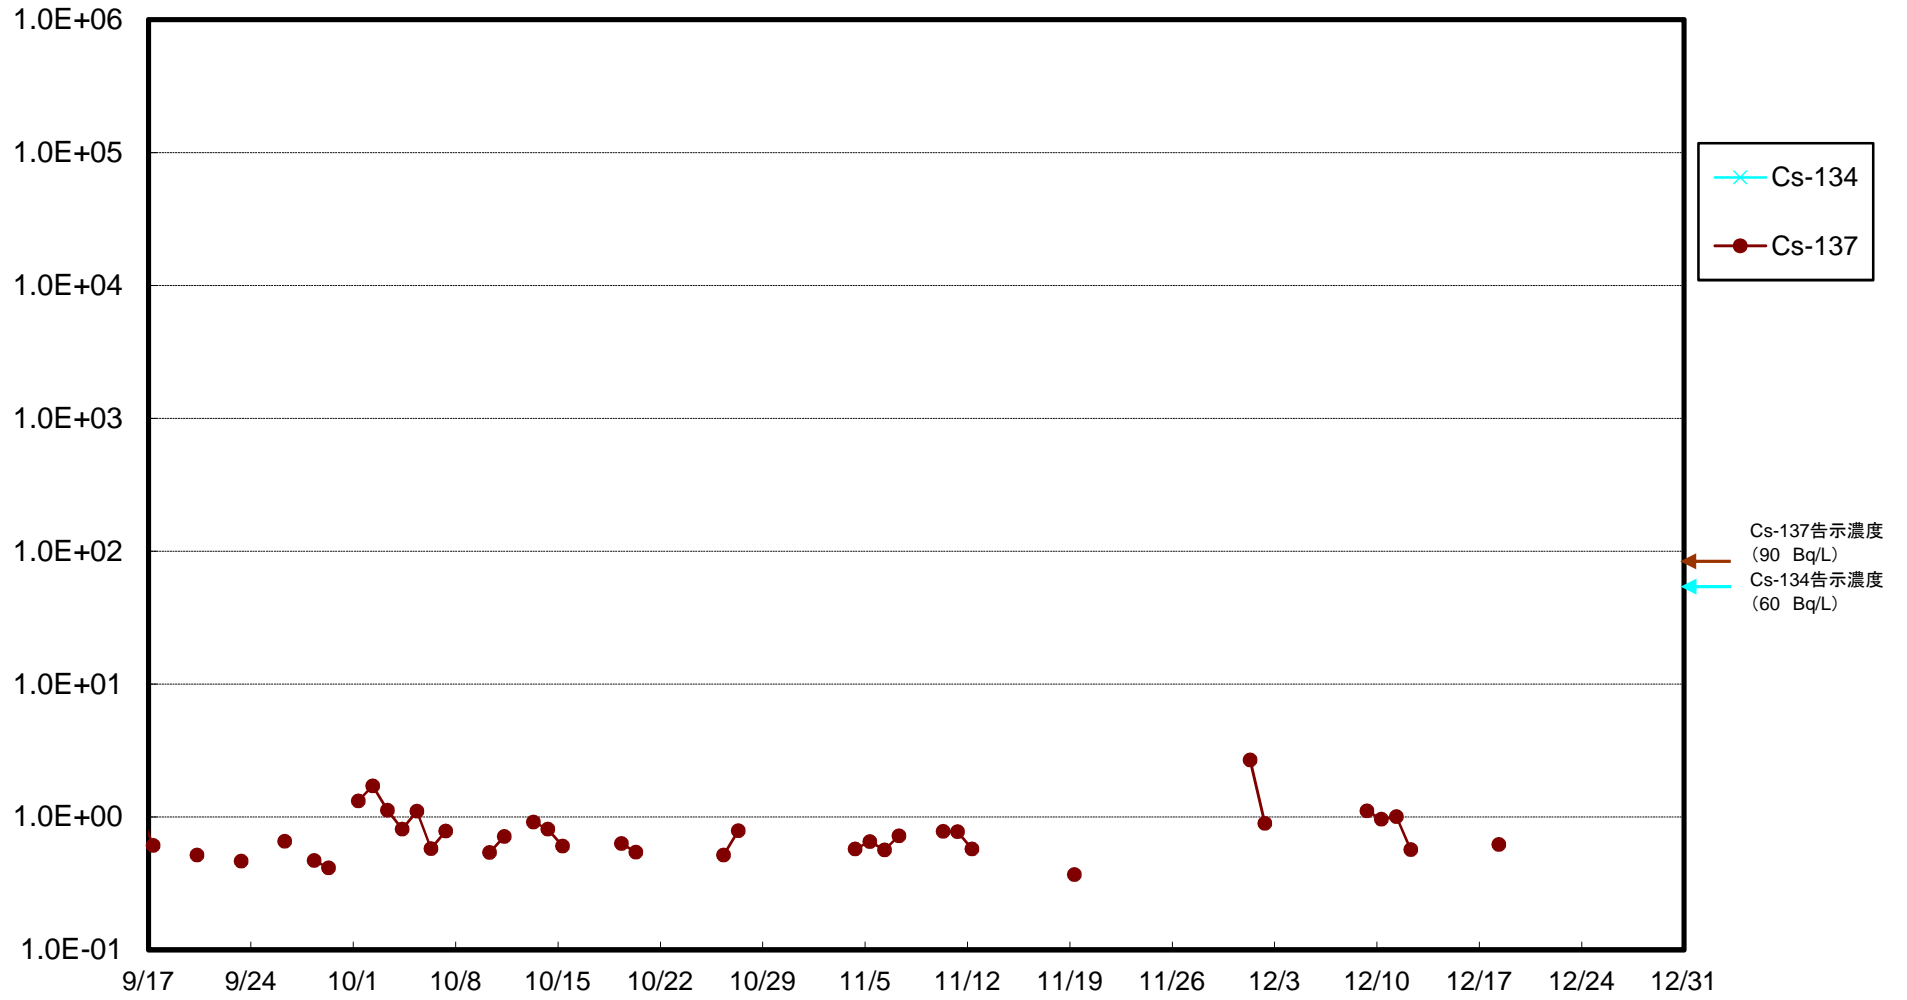

福島第一 5,6号機放水口北側(T-1) 海水放射能濃度(Bq/L)

福島第一 南放水口付近(T-2) 海水放射能濃度(Bq/L)

福島第一 物揚場前海水放射能濃度(Bq/L)

福島第一 1~4号機取水口内北側(東波除堤北側)海水放射能濃度(Bq/L)

福島第一 1~4号機取水口内南側(遮水壁前)海水放射能濃度(Bq/L)

福島第一 6号機取水口前海水放射能濃度(Bq/L)

福島第一 港湾口海水放射能濃度 (Bq/L)