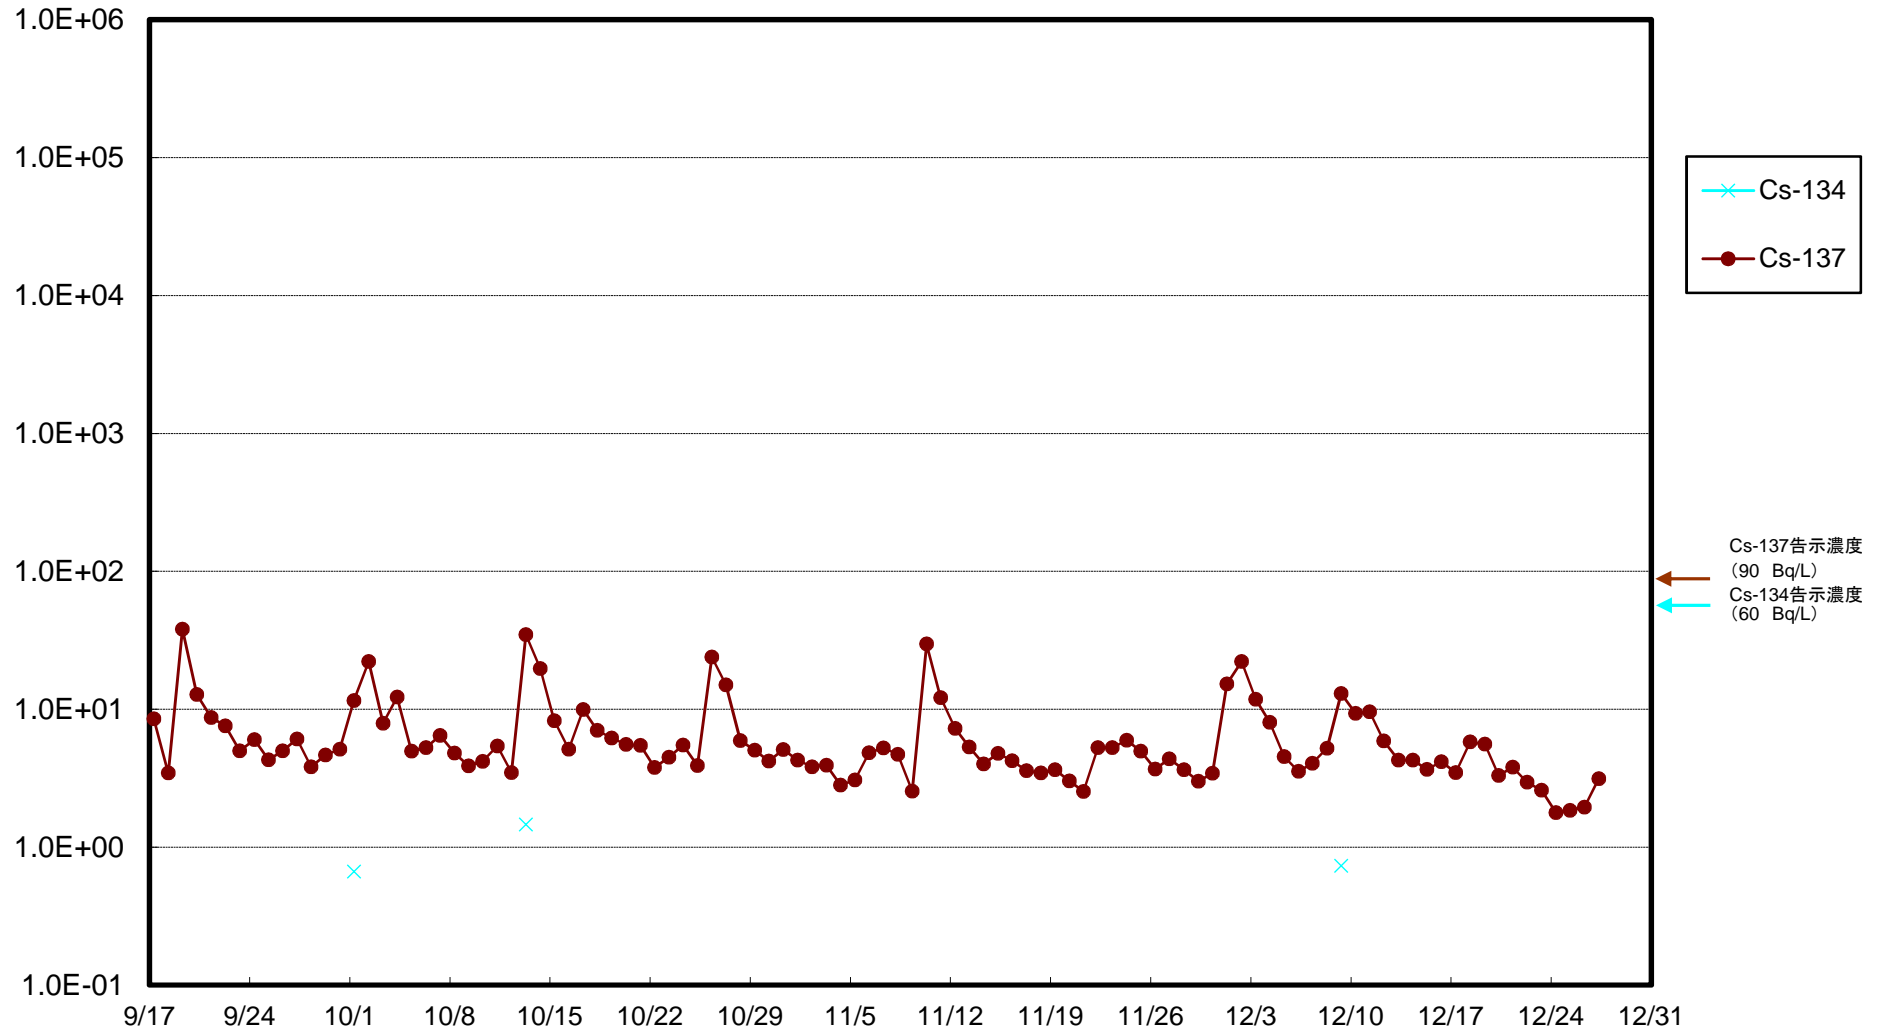

福島第一 5,6号機放水口北側(T-1) 海水放射能濃度(Bq/L)

福島第一 南放水口付近(T-2) 海水放射能濃度(Bq/L)

福島第一 物揚場前海水放射能濃度(Bq/L)

福島第一 1~4号機取水口内北側(東波除堤北側)海水放射能濃度(Bq/L)

福島第一 1~4号機取水口内南側(遮水壁前)海水放射能濃度(Bq/L)

福島第一 6号機取水口前海水放射能濃度(Bq/L)

福島第一 港湾口海水放射能濃度 (Bq/L)