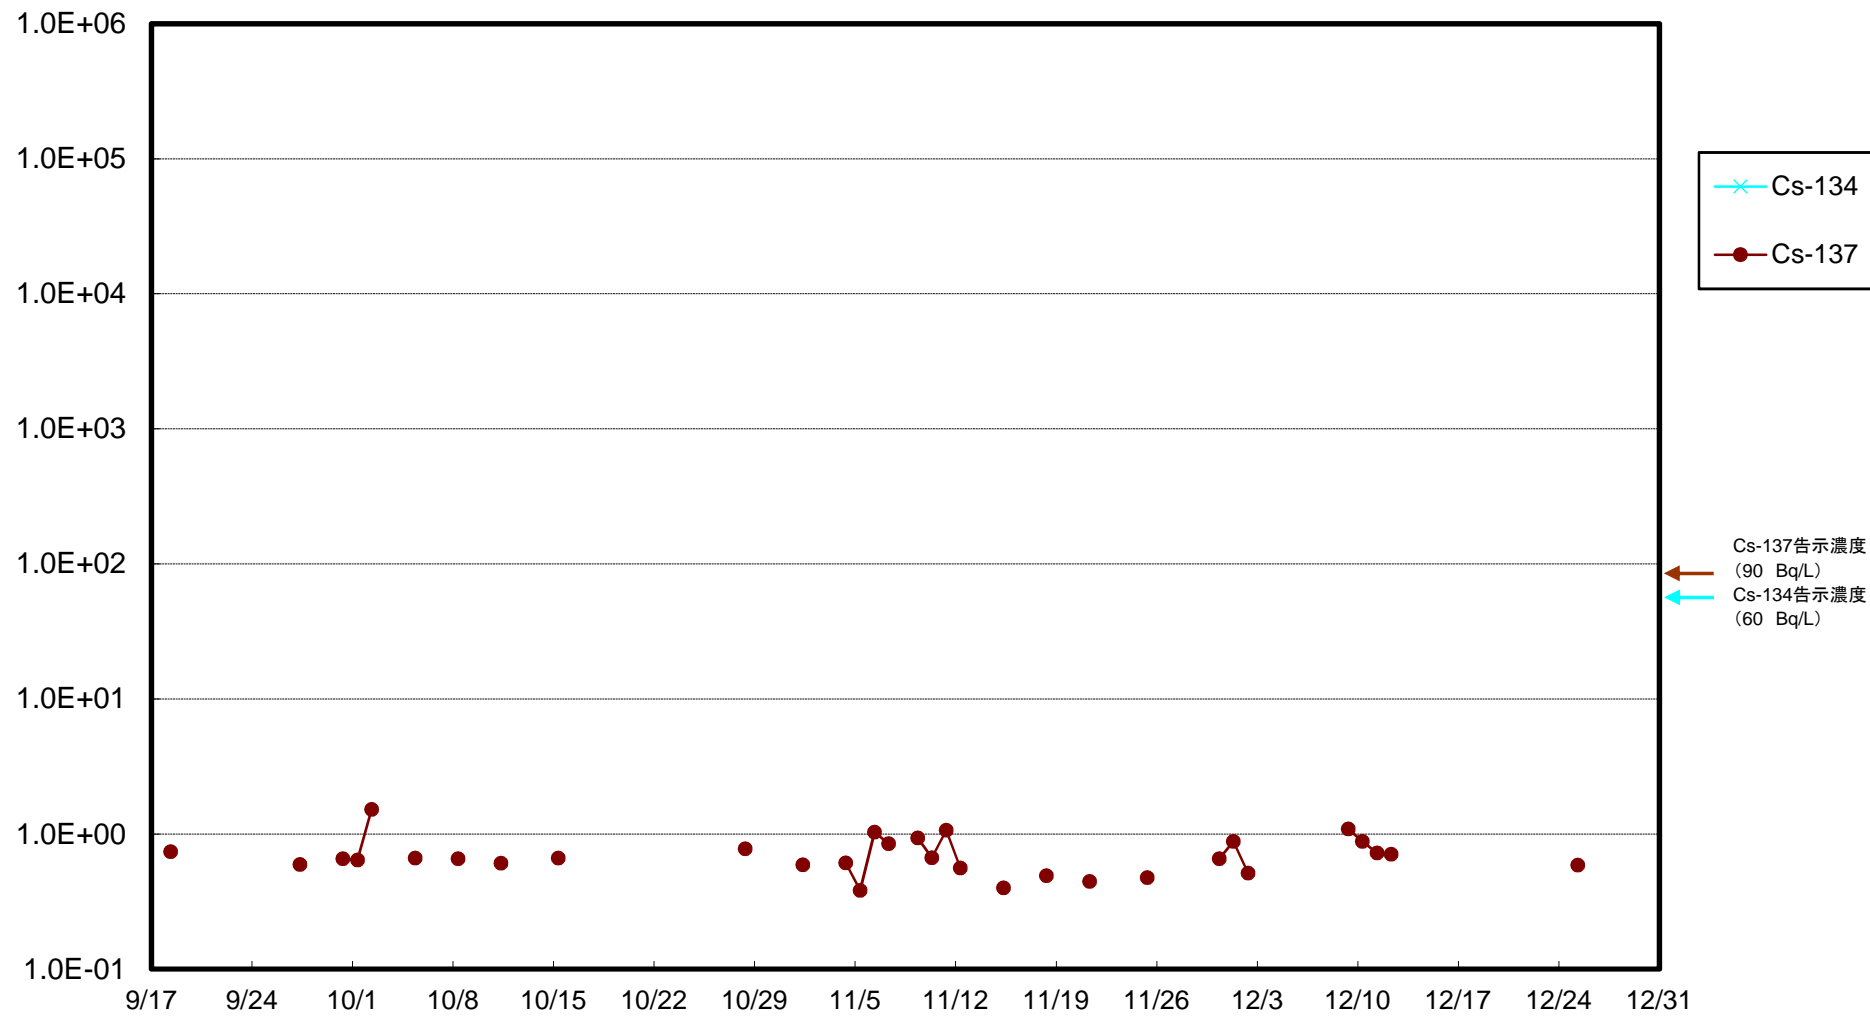

福島第一 5,6号機放水口北側(T-1) 海水放射能濃度(Bq/L)

福島第一 南放水口付近(T-2) 海水放射能濃度(Bq/L)

福島第一 物揚場前海水放射能濃度(Bq/L)

福島第一 1~4号機取水口内北側(東波除堤北側)海水放射能濃度(Bq/L)

福島第一 1~4号機取水口内南側(遮水壁前)海水放射能濃度(Bq/L)

福島第一 6号機取水口前海水放射能濃度(Bq/L)

# 福島第一 港湾口海水放射能濃度 (Bq/L)