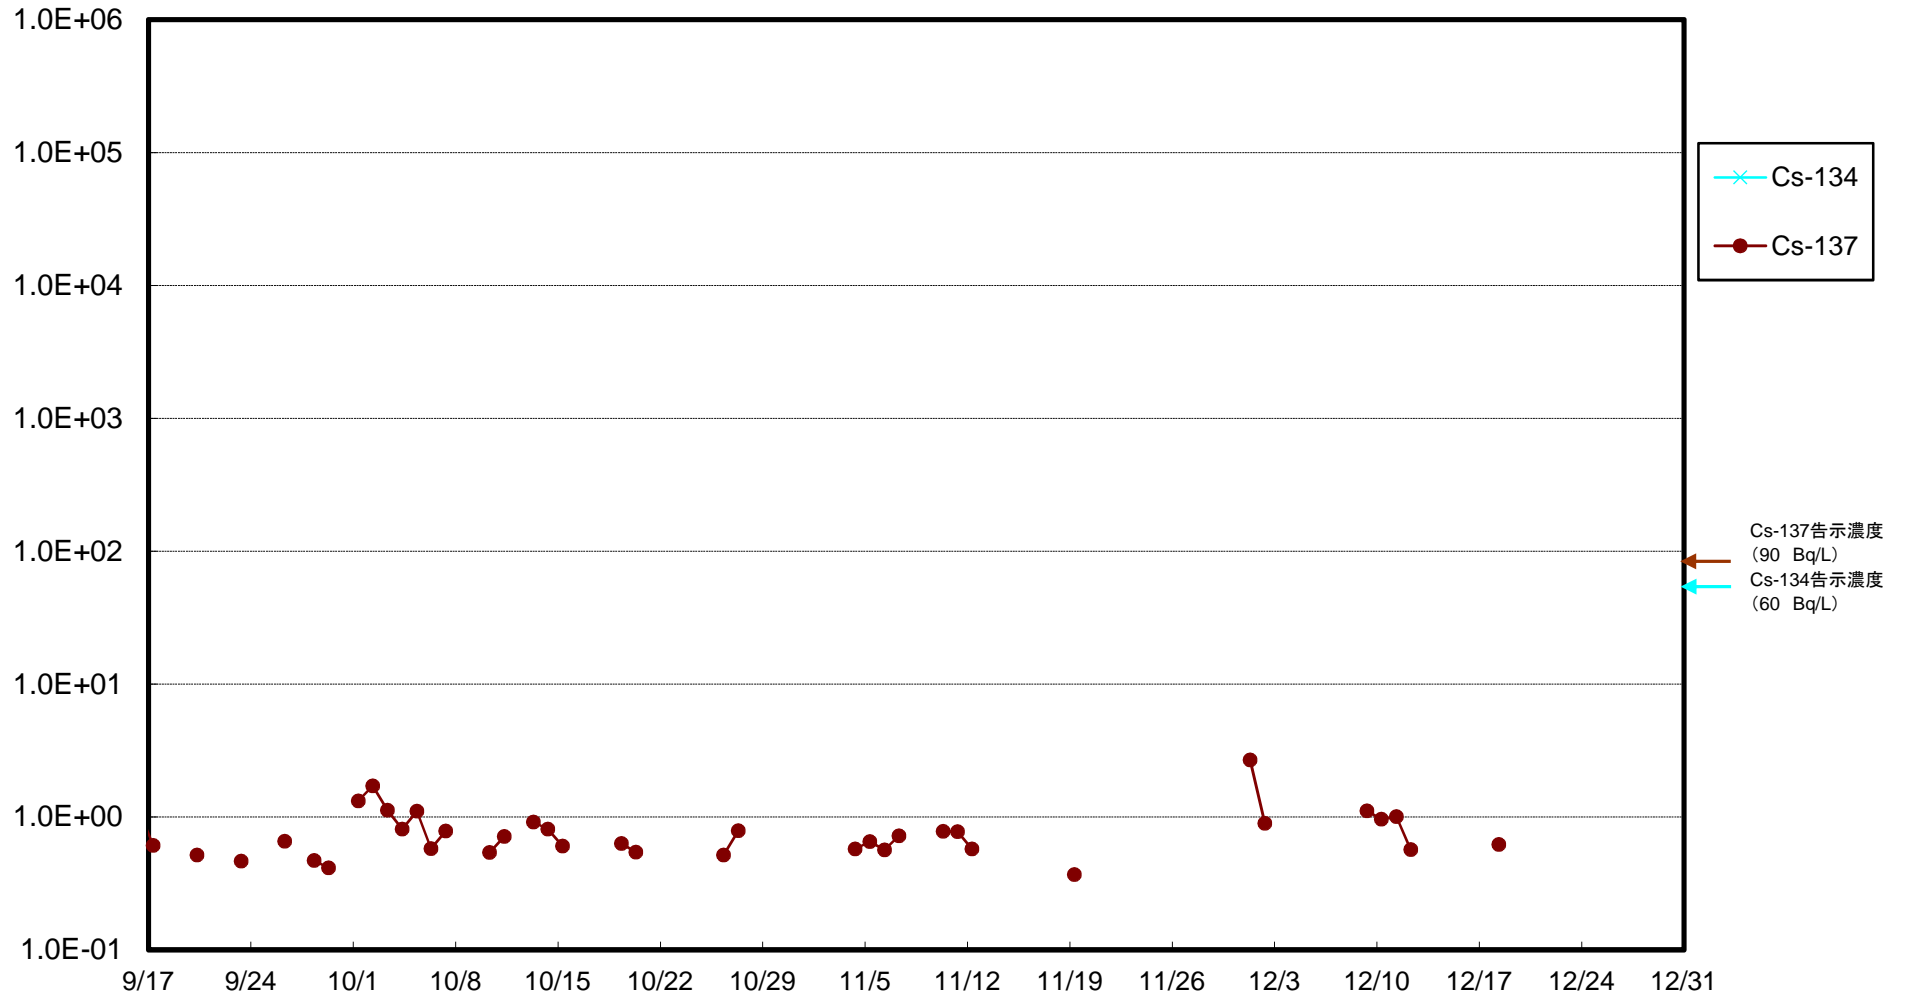

福島第一 5,6号機放水口北側(T-1) 海水放射能濃度(Bq/L)

福島第一 南放水口付近(T-2) 海水放射能濃度(Bq/L)

福島第一 物揚場前海水放射能濃度(Bq/L)

福島第一 1~4号機取水口内北側(東波除堤北側)海水放射能濃度(Bq/L)

福島第一 1~4号機取水口内南側(遮水壁前)海水放射能濃度(Bq/L)

福島第一 6号機取水口前海水放射能濃度(Bq/L)

# 福島第一 港湾口海水放射能濃度 (Bq/L)