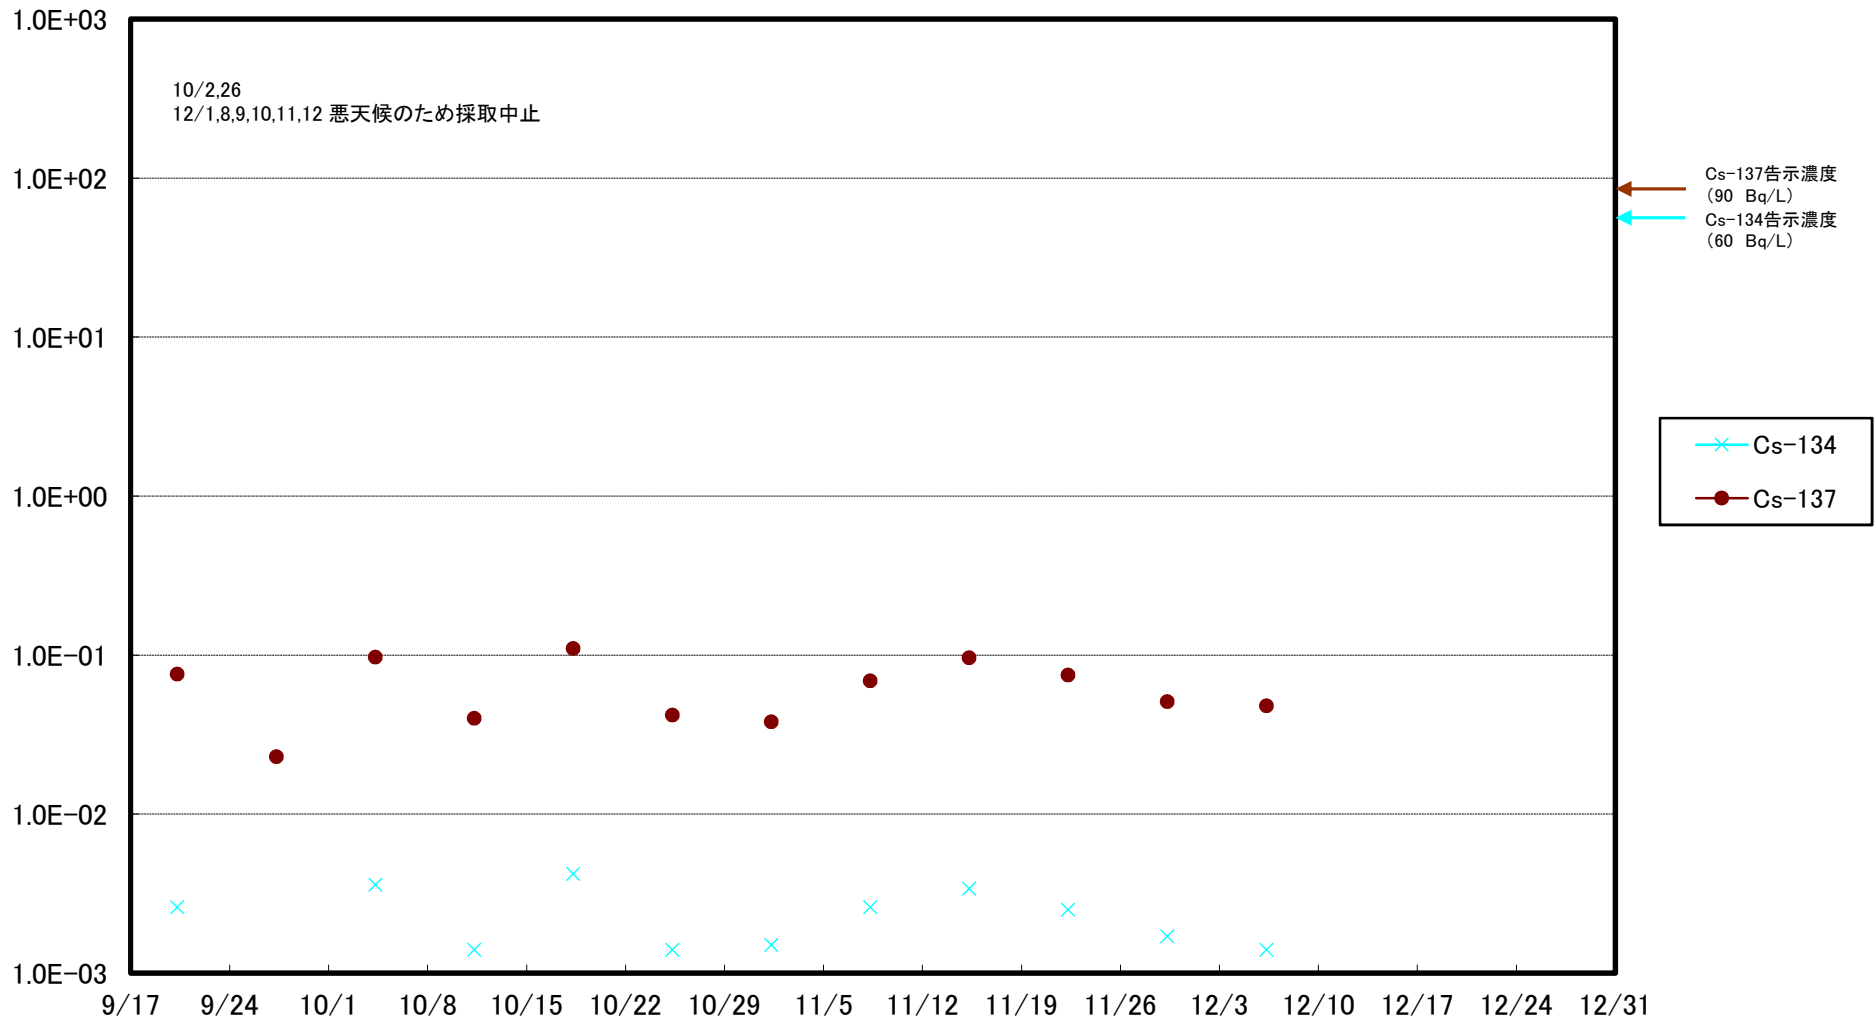

福島第一 5,6号機放水口北側(T-1) 海水放射能濃度(Bq/L)

福島第一 南放水口付近(T-2) 海水放射能濃度(Bq/L)

福島第一 物揚場前海水放射能濃度(Bq/L)

福島第一 1~4号機取水口内北側(東波除堤北側)海水放射能濃度(Bq/L)

福島第一 1~4号機取水口内南側(遮水壁前)海水放射能濃度(Bq/L)

福島第一 6号機取水口前海水放射能濃度(Bq/L)

# 福島第一 港湾口海水放射能濃度 (Bq/L)