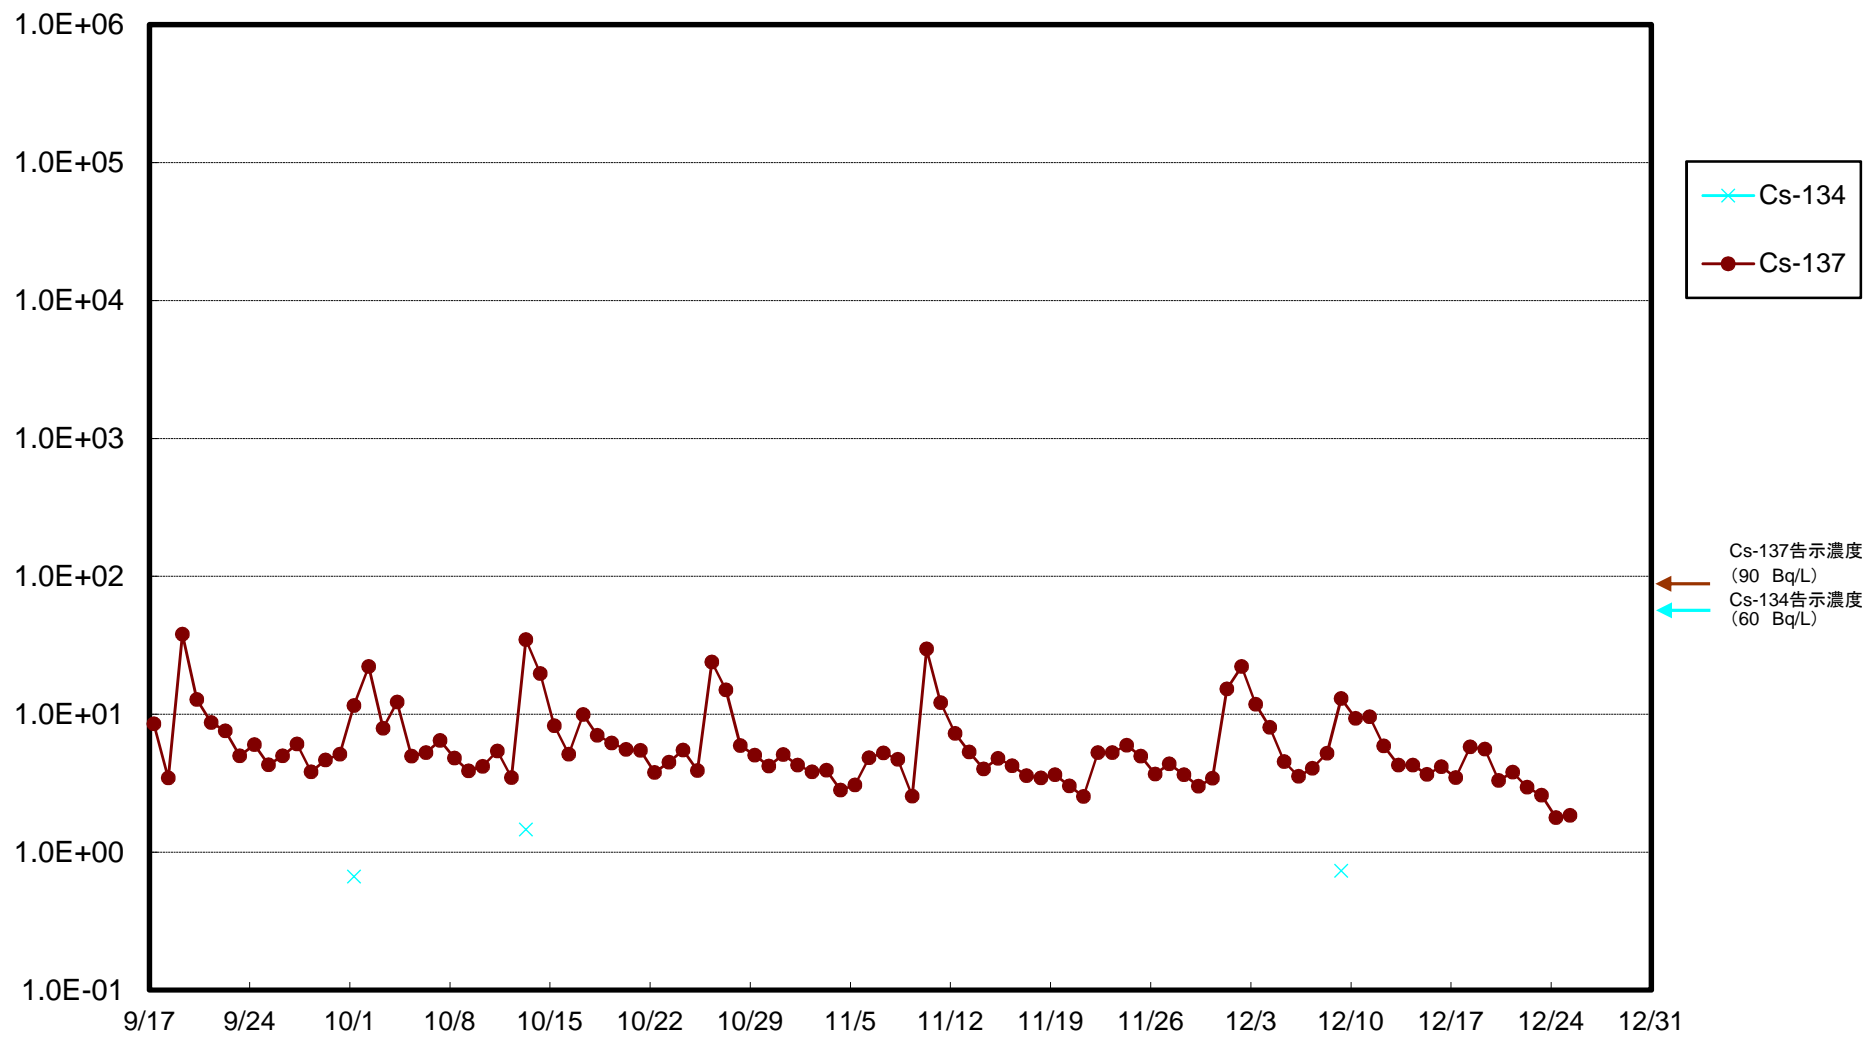

福島第一 5,6号機放水口北側(T-1) 海水放射能濃度(Bq/L)

福島第一 南放水口付近(T-2) 海水放射能濃度(Bq/L)

福島第一 物揚場前海水放射能濃度(Bq/L)

福島第一 1~4号機取水口内北側(東波除堤北側)海水放射能濃度(Bq/L)

福島第一 1~4号機取水口内南側(遮水壁前)海水放射能濃度(Bq/L)

福島第一 6号機取水口前海水放射能濃度(Bq/L)

# 福島第一 港湾口海水放射能濃度 (Bq/L)