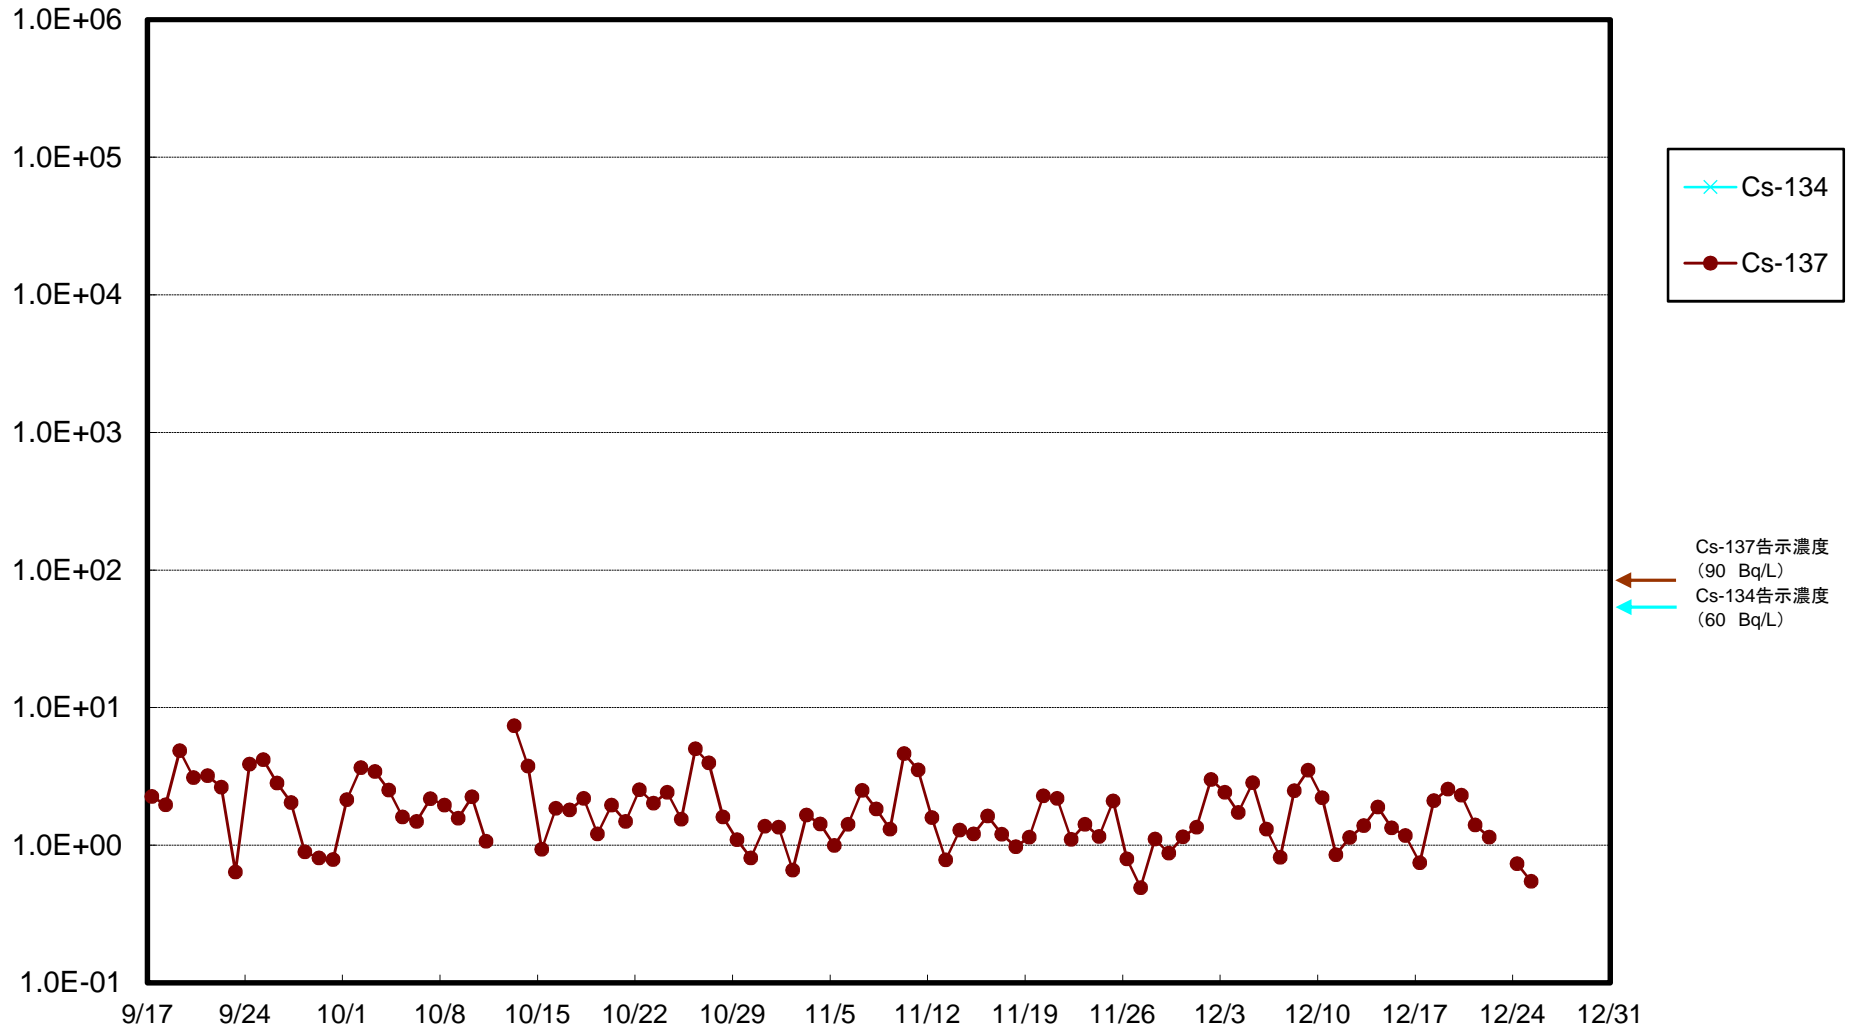

福島第一 5,6号機放水口北側(T-1) 海水放射能濃度(Bq/L)

福島第一 南放水口付近(T-2) 海水放射能濃度(Bq/L)

福島第一 物揚場前海水放射能濃度(Bq/L)

福島第一 1~4号機取水口内北側(東波除堤北側)海水放射能濃度(Bq/L)

福島第一 1~4号機取水口内南側(遮水壁前)海水放射能濃度(Bq/L)

福島第一 6号機取水口前海水放射能濃度(Bq/L)

# 福島第一 港湾口海水放射能濃度 (Bq/L)