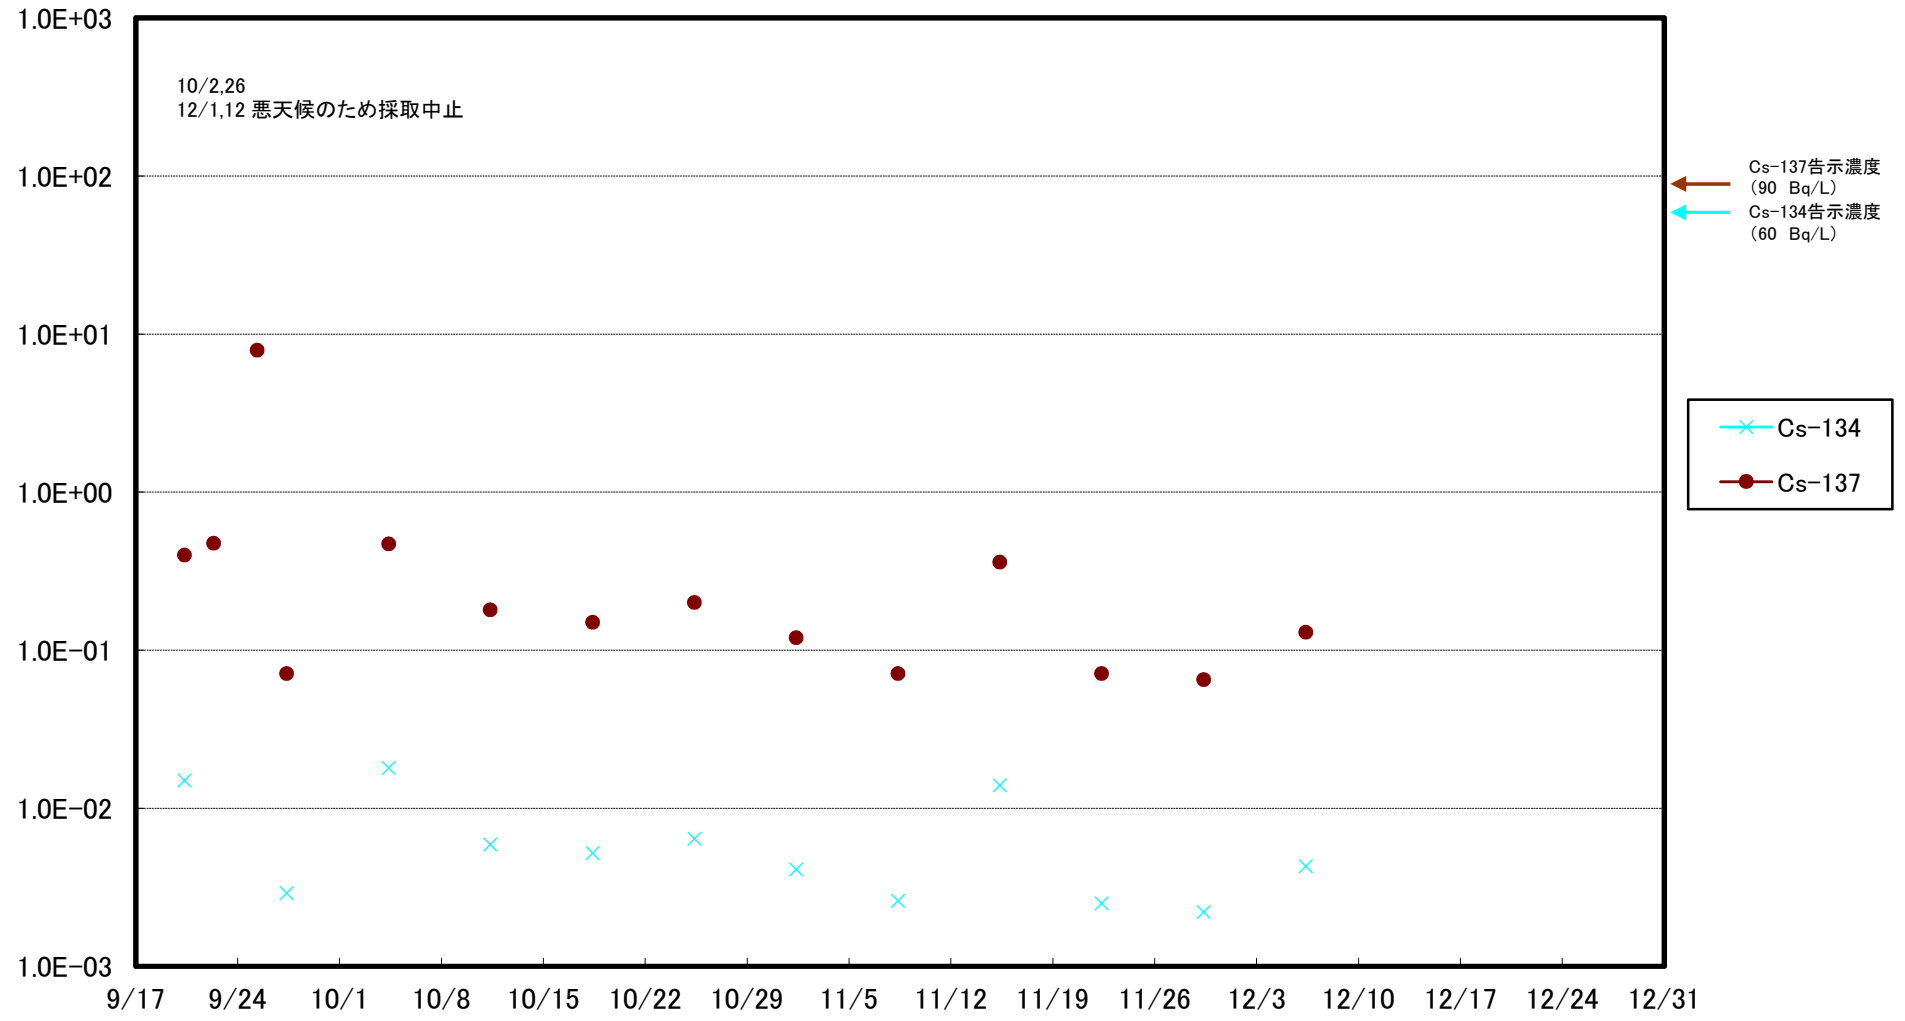

福島第一 5,6号機放水口北側(T-1) 海水放射能濃度(Bq/L)

福島第一 南放水口付近(T-2) 海水放射能濃度(Bq/L)

福島第一 物揚場前海水放射能濃度(Bq/L)

福島第一 1~4号機取水口内北側(東波除堤北側)海水放射能濃度(Bq/L)

福島第一 1~4号機取水口内南側(遮水壁前)海水放射能濃度(Bq/L)

福島第一 6号機取水口前海水放射能濃度(Bq/L)

# 福島第一 港湾口海水放射能濃度 (Bq/L)