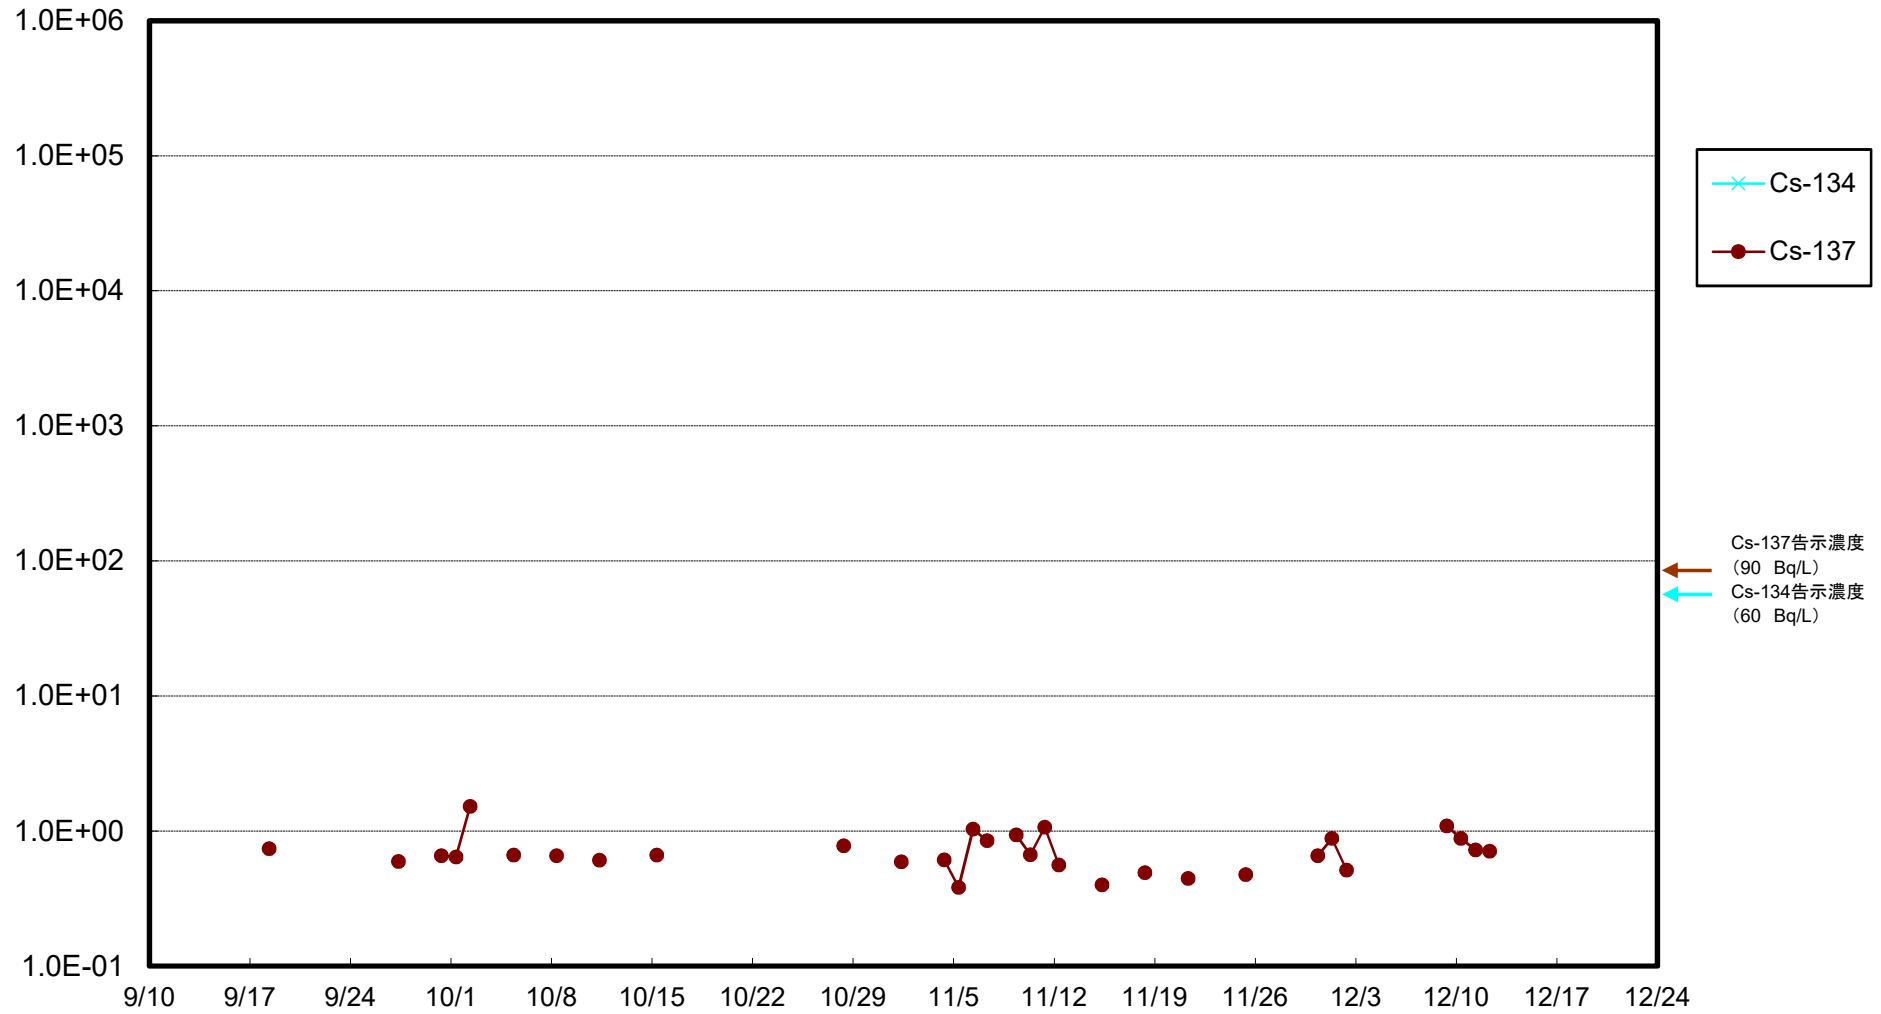

福島第一 5,6号機放水口北側(T-1) 海水放射能濃度(Bq/L)

福島第一 南放水口付近(T-2) 海水放射能濃度(Bq/L)

福島第一 物揚場前海水放射能濃度(Bq/L)

福島第一 1~4号機取水口内北側(東波除堤北側)海水放射能濃度(Bq/L)

福島第一 1~4号機取水口内南側(遮水壁前)海水放射能濃度(Bq/L)

福島第一 6号機取水口前海水放射能濃度(Bq/L)

# 福島第一 港湾口海水放射能濃度(Bq/L)