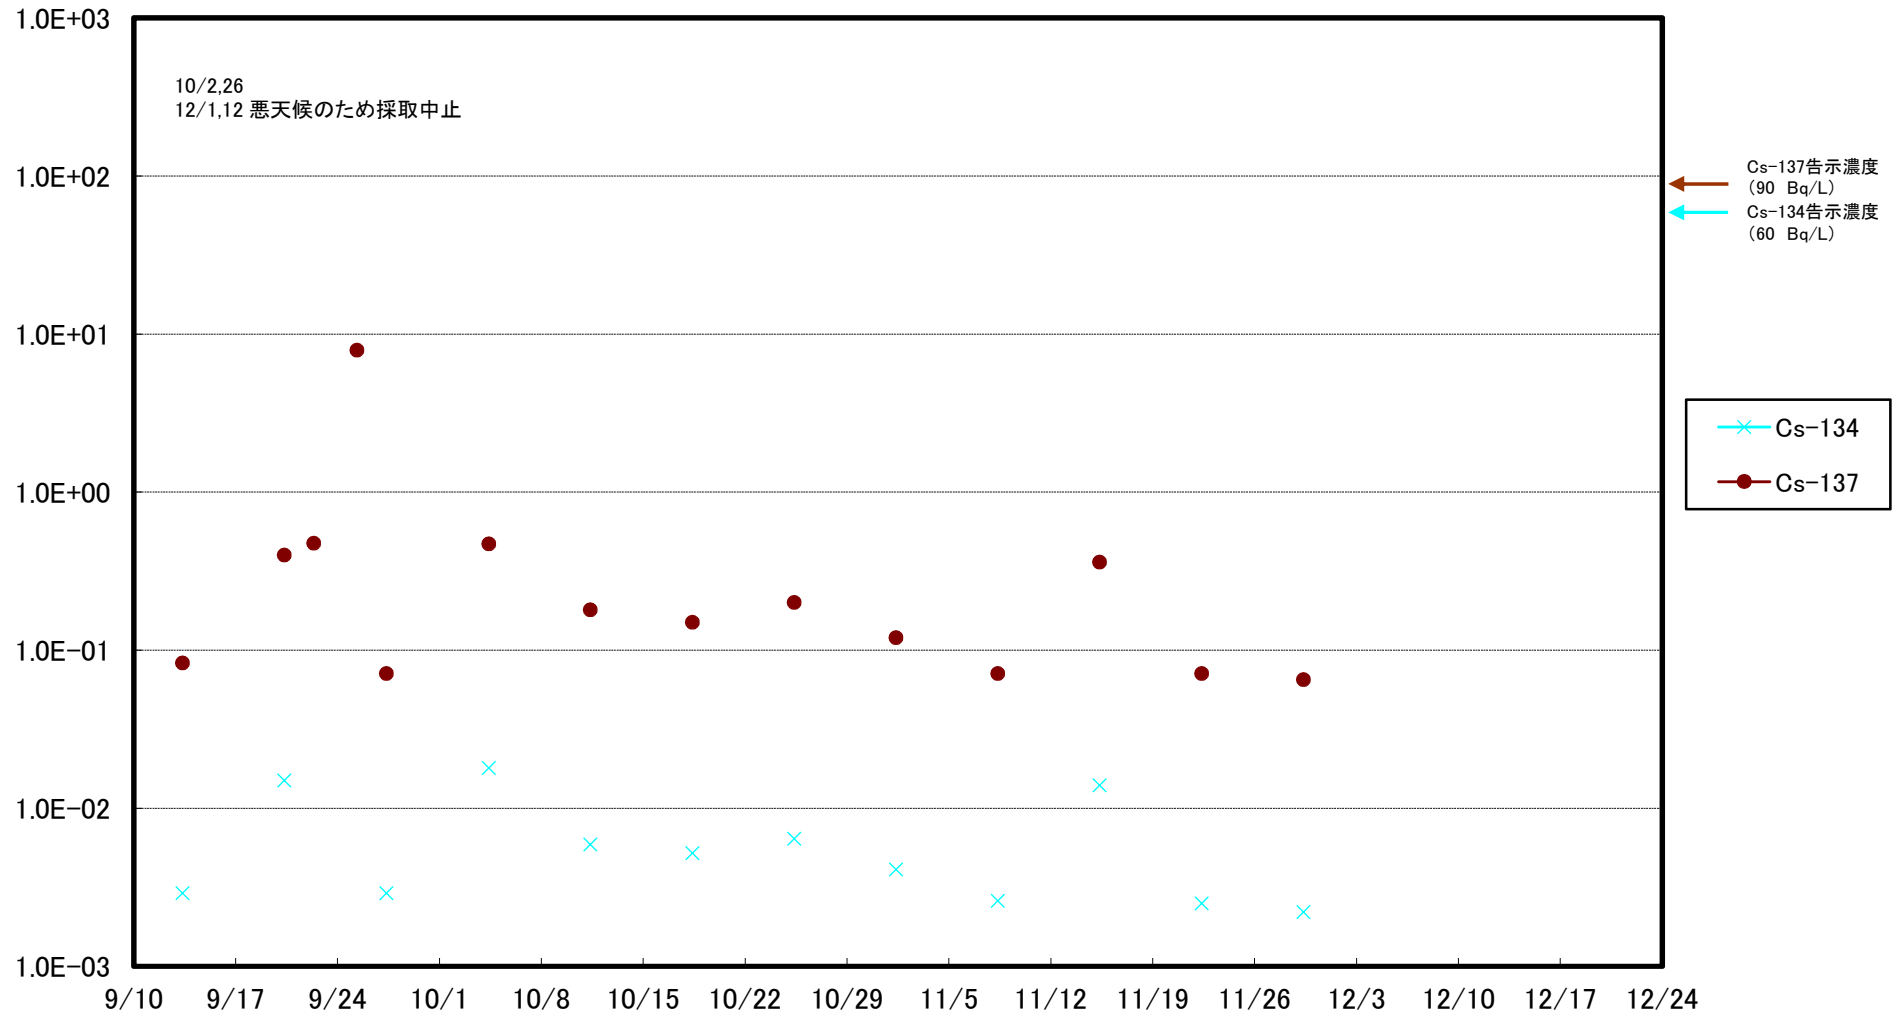

福島第一 5,6号機放水口北側(T-1) 海水放射能濃度(Bq/L)

福島第一 南放水口付近(T-2) 海水放射能濃度(Bq/L)

福島第一 物揚場前海水放射能濃度(Bq/L)

福島第一 1~4号機取水口内北側(東波除堤北側)海水放射能濃度(Bq/L)

福島第一 1~4号機取水口内南側(遮水壁前)海水放射能濃度(Bq/L)

福島第一 6号機取水口前海水放射能濃度(Bq/L)

# 福島第一 港湾口海水放射能濃度(Bq/L)