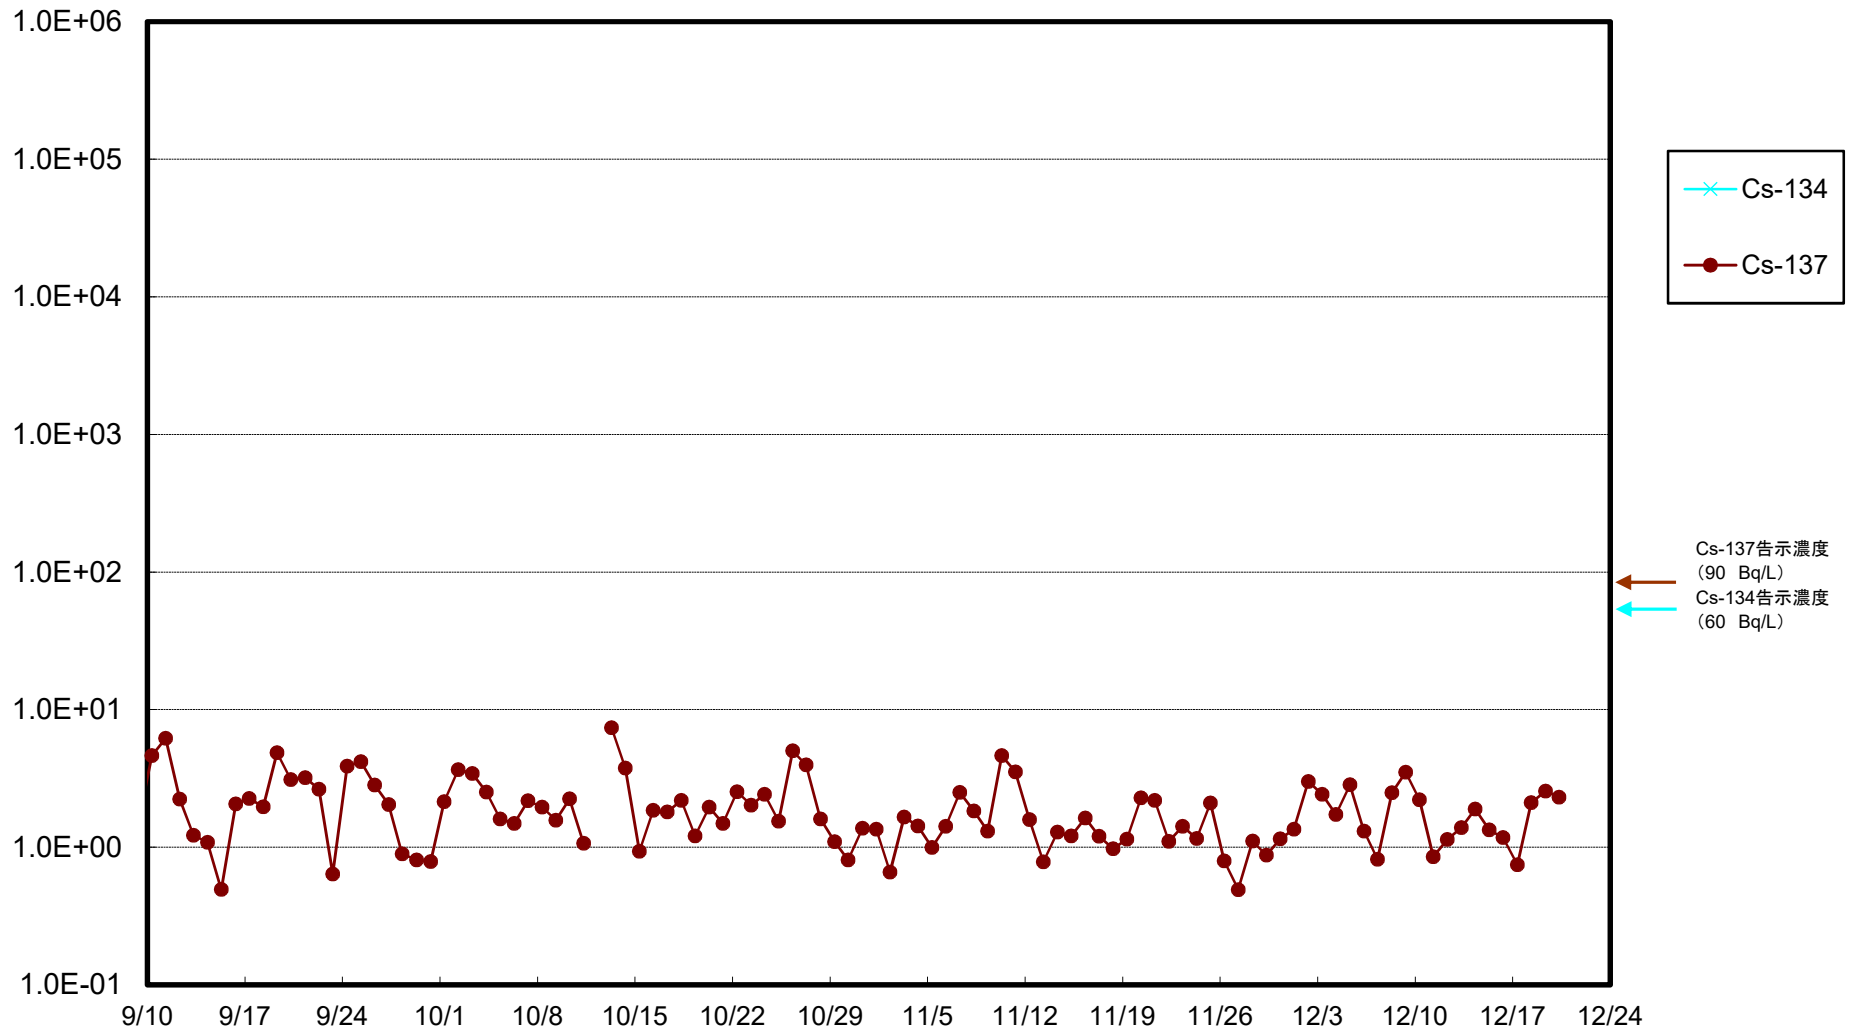

福島第一 5,6号機放水口北側(T-1) 海水放射能濃度(Bq/L)

福島第一 南放水口付近(T-2) 海水放射能濃度(Bq/L)

福島第一 物揚場前海水放射能濃度(Bq/L)

福島第一 1~4号機取水口内北側(東波除堤北側)海水放射能濃度(Bq/L)

福島第一 1~4号機取水口内南側(遮水壁前)海水放射能濃度(Bq/L)

福島第一 6号機取水口前海水放射能濃度(Bq/L)

# 福島第一 港湾口海水放射能濃度(Bq/L)