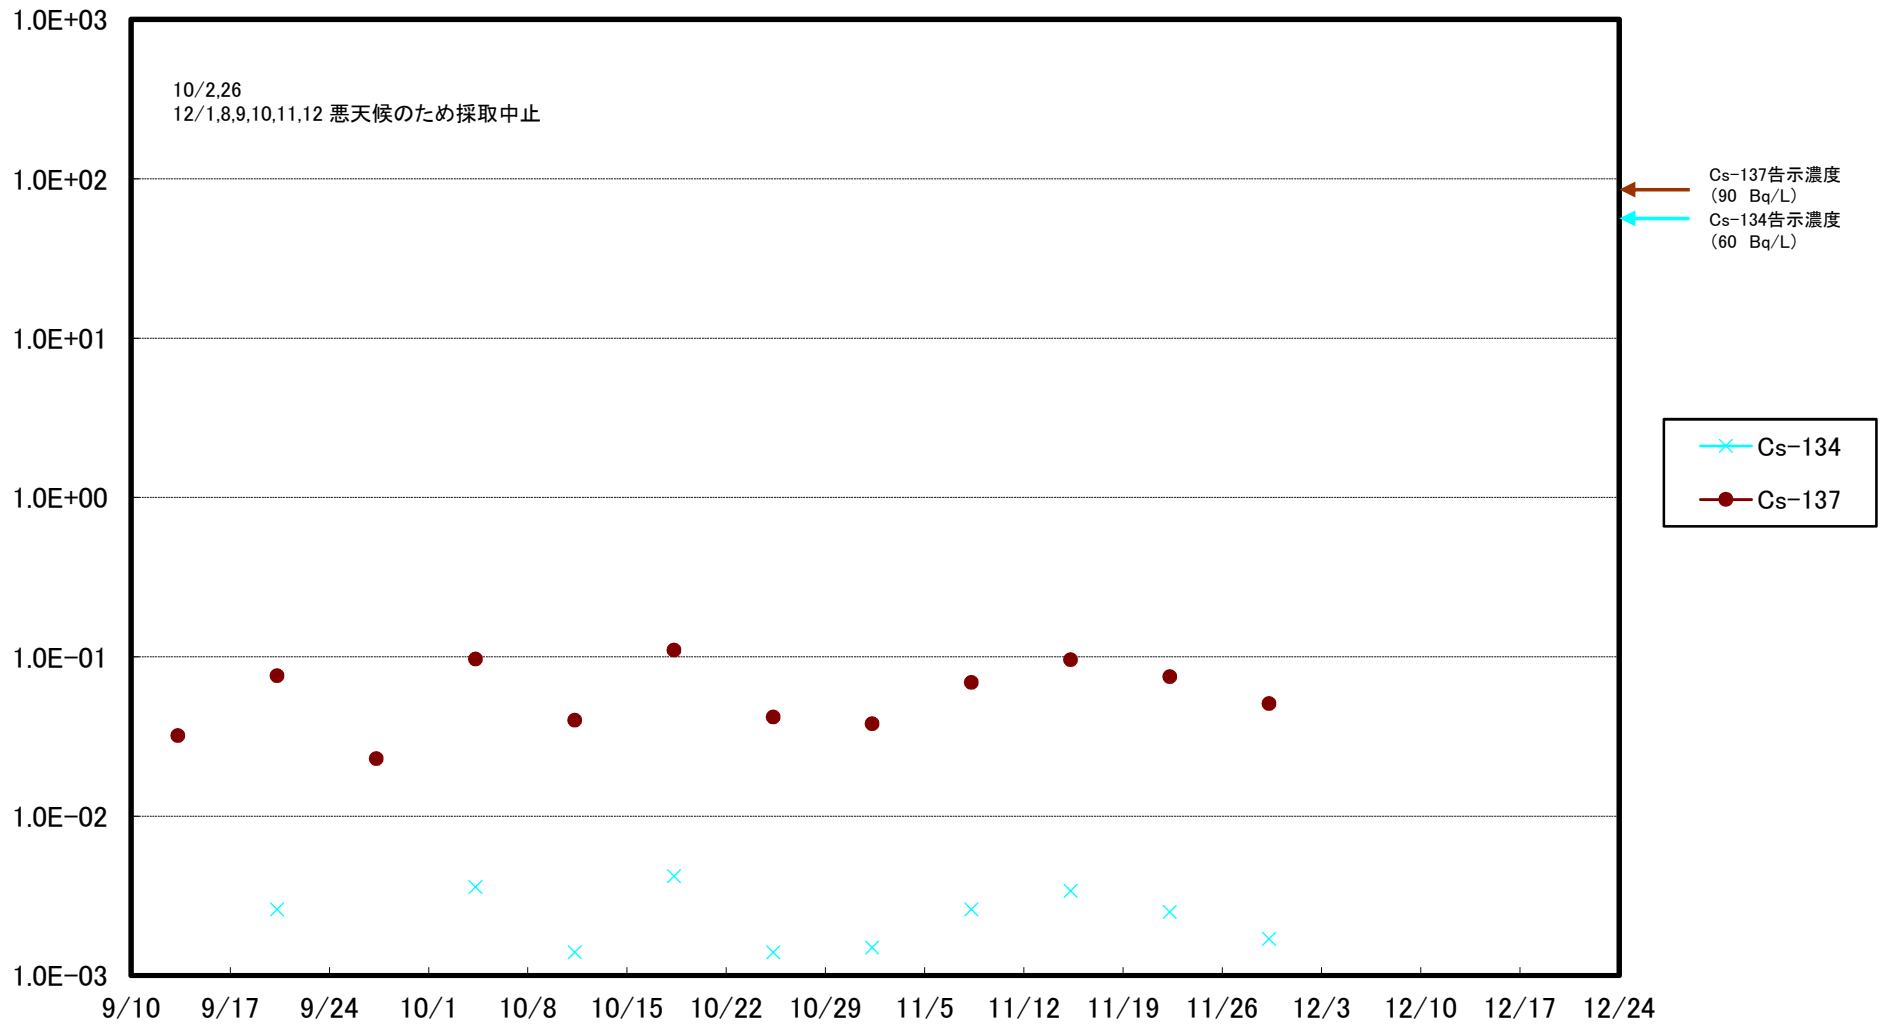

福島第一 5,6号機放水口北側(T-1) 海水放射能濃度(Bq/L)

福島第一 南放水口付近(T-2) 海水放射能濃度(Bq/L)

福島第一 物揚場前海水放射能濃度(Bq/L)

福島第一 1~4号機取水口内北側(東波除堤北側)海水放射能濃度(Bq/L)

福島第一 1~4号機取水口内南側(遮水壁前)海水放射能濃度(Bq/L)

福島第一 6号機取水口前海水放射能濃度(Bq/L)

# 福島第一 港湾口海水放射能濃度(Bq/L)