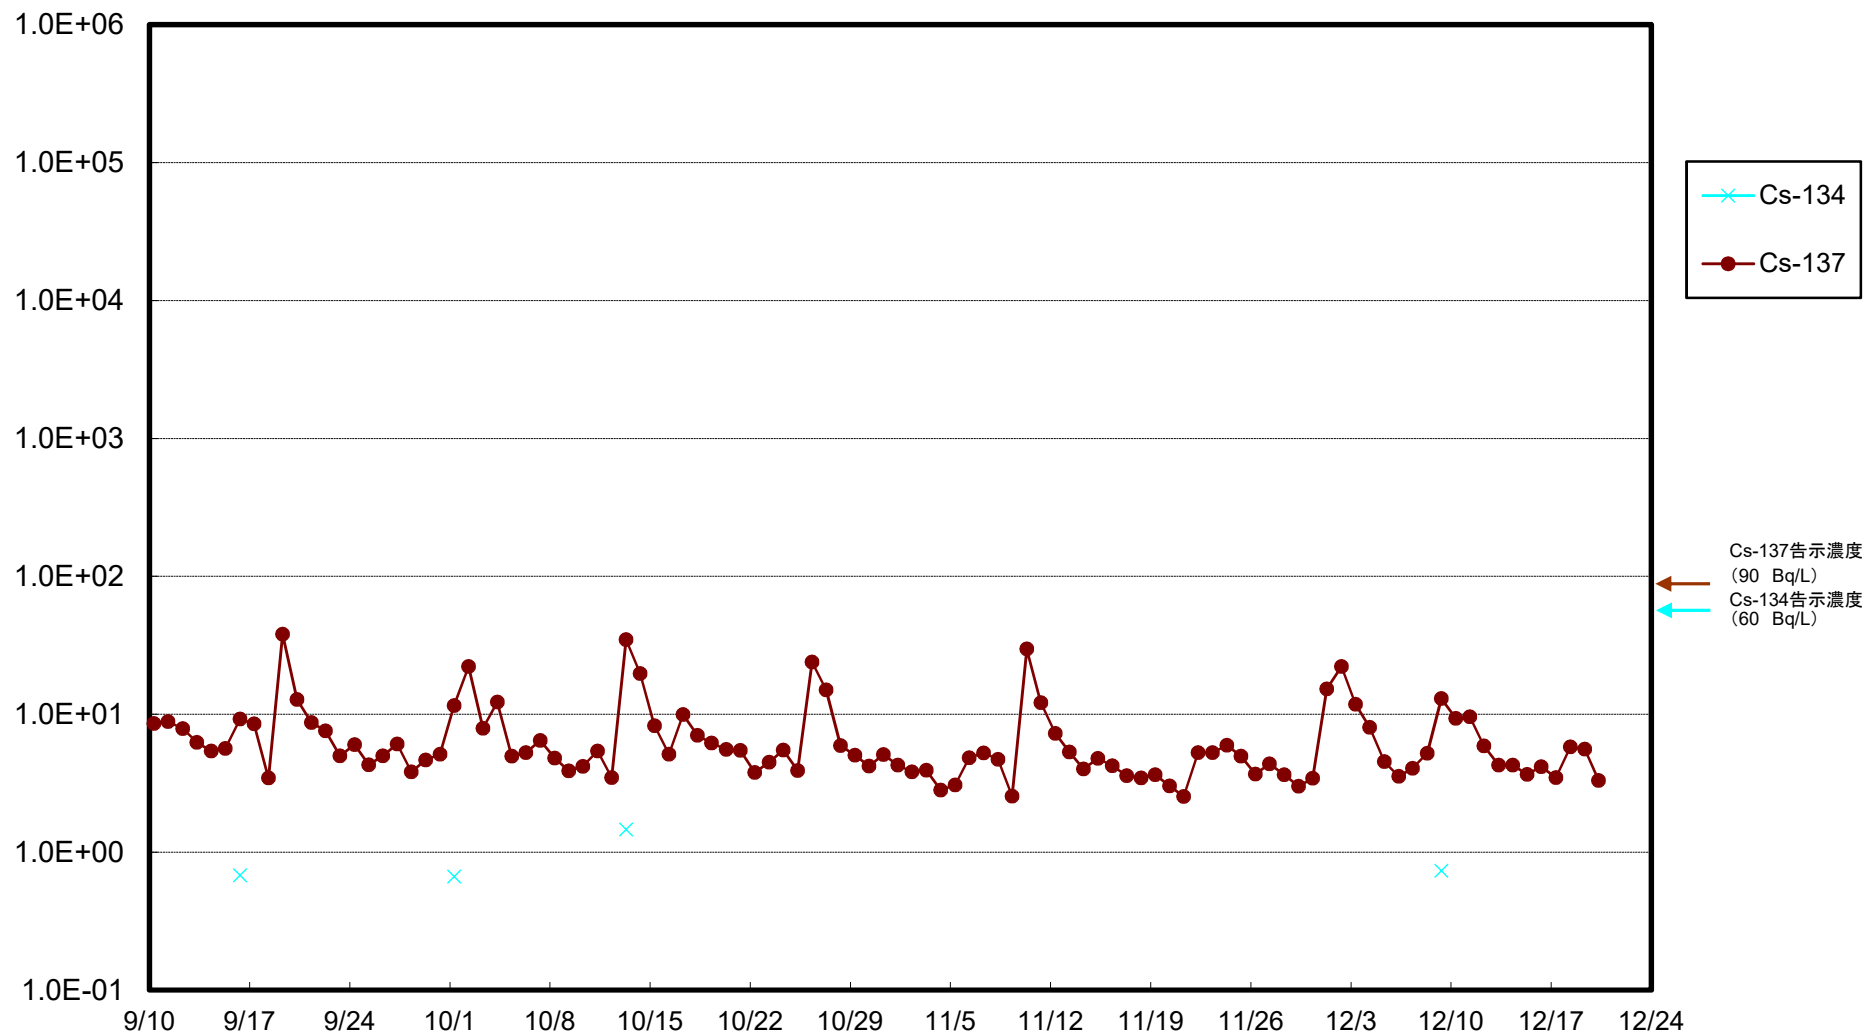

福島第一 5,6号機放水口北側(T-1) 海水放射能濃度(Bq/L)

福島第一 南放水口付近(T-2) 海水放射能濃度(Bq/L)

福島第一 物揚場前海水放射能濃度(Bq/L)

福島第一 1~4号機取水口内北側(東波除堤北側)海水放射能濃度(Bq/L)

福島第一 1~4号機取水口内南側(遮水壁前)海水放射能濃度(Bq/L)

福島第一 6号機取水口前海水放射能濃度(Bq/L)

# 福島第一 港湾口海水放射能濃度(Bq/L)