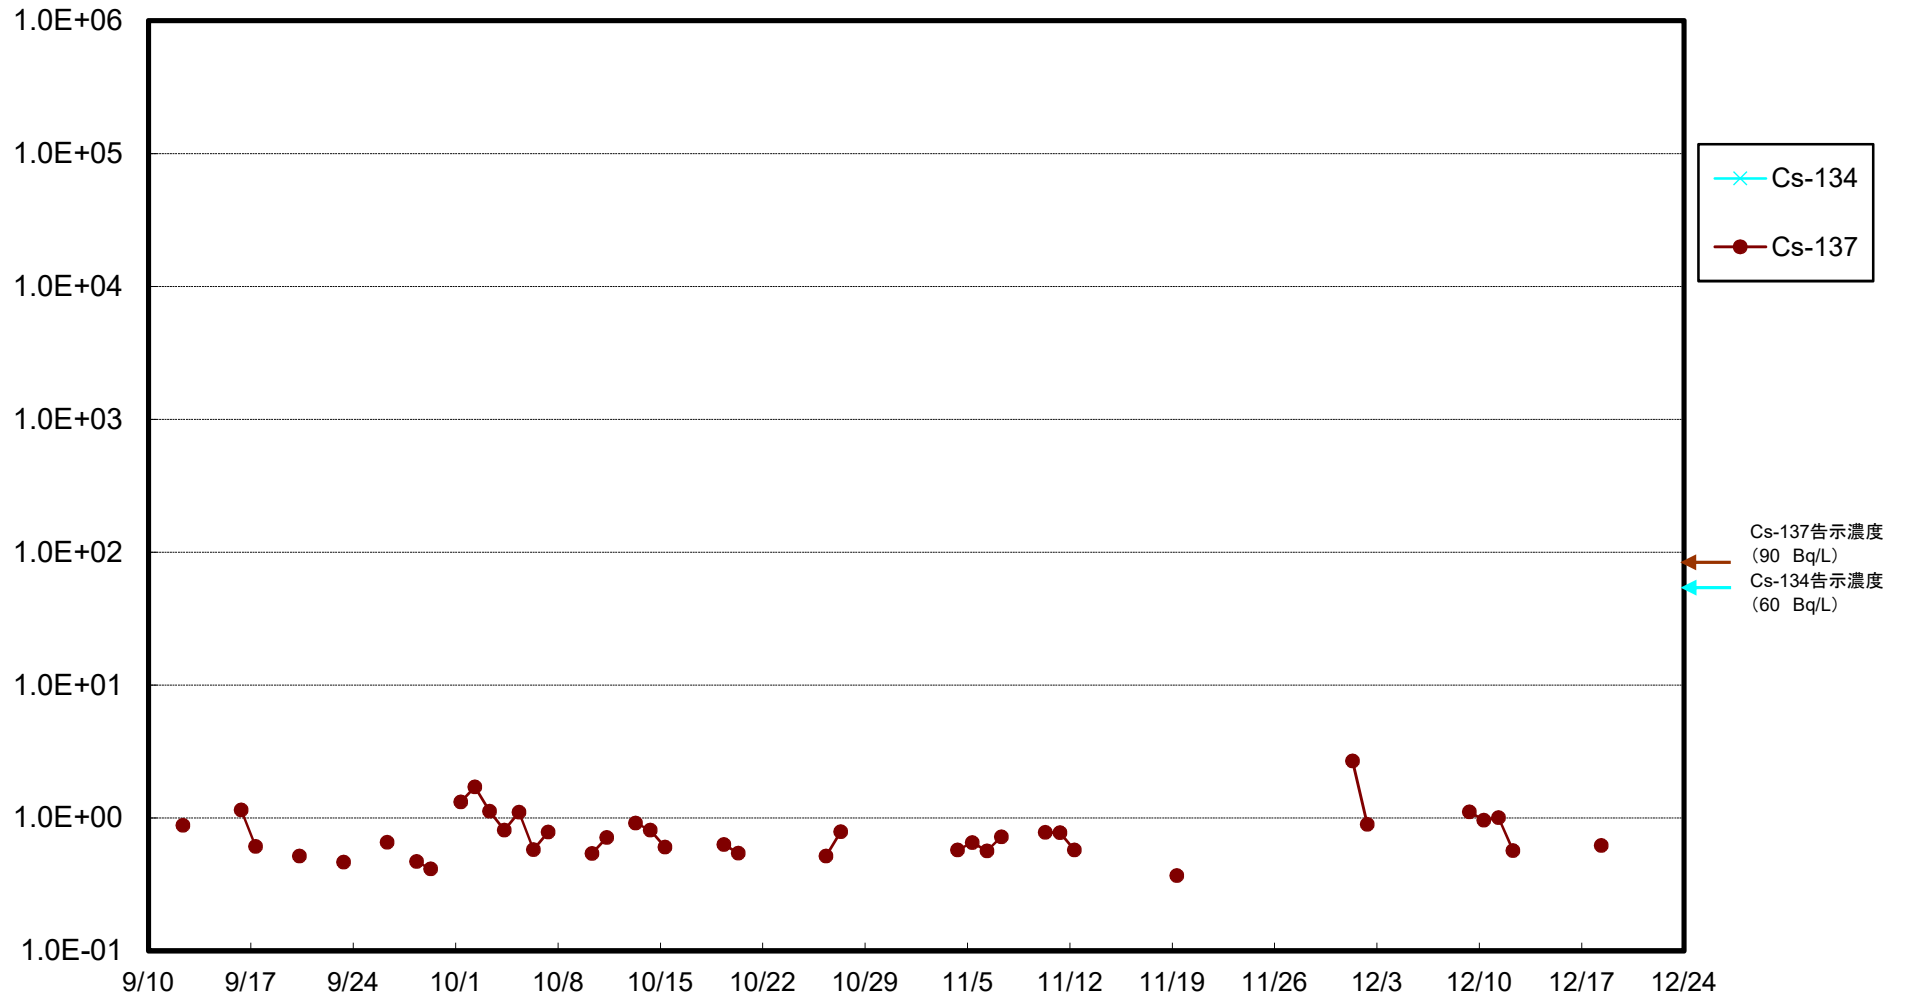

福島第一 5,6号機放水口北側(T-1) 海水放射能濃度(Bq/L)

福島第一 南放水口付近(T-2) 海水放射能濃度(Bq/L)

福島第一 物揚場前海水放射能濃度(Bq/L)

福島第一 1~4号機取水口内北側(東波除堤北側)海水放射能濃度(Bq/L)

福島第一 1~4号機取水口内南側(遮水壁前)海水放射能濃度(Bq/L)

福島第一 6号機取水口前海水放射能濃度(Bq/L)

# 福島第一 港湾口海水放射能濃度(Bq/L)