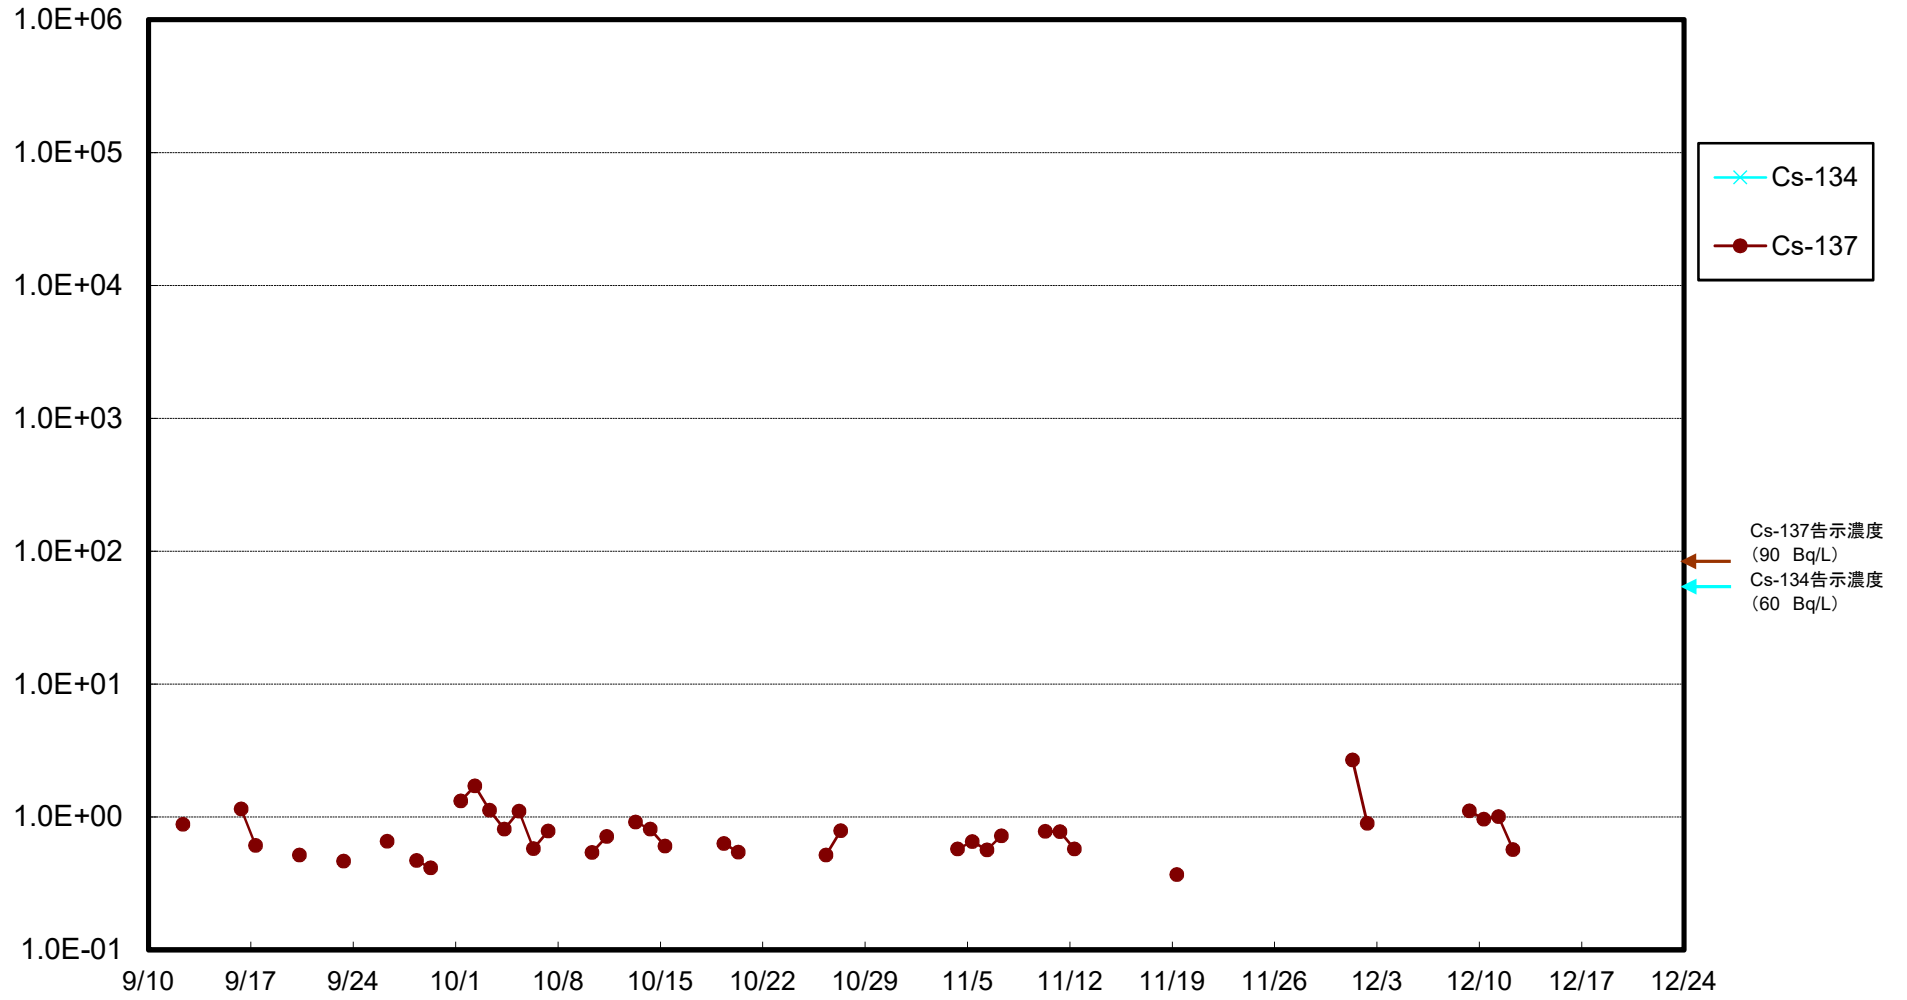

福島第一 5,6号機放水口北側(T-1) 海水放射能濃度(Bq/L)

福島第一 南放水口付近(T-2) 海水放射能濃度(Bq/L)

福島第一 物揚場前海水放射能濃度(Bq/L)

福島第一 1~4号機取水口内北側(東波除堤北側)海水放射能濃度(Bq/L)

福島第一 1~4号機取水口内南側(遮水壁前)海水放射能濃度(Bq/L)

福島第一 6号機取水口前海水放射能濃度(Bq/L)

福島第一 港湾口海水放射能濃度(Bq/L)