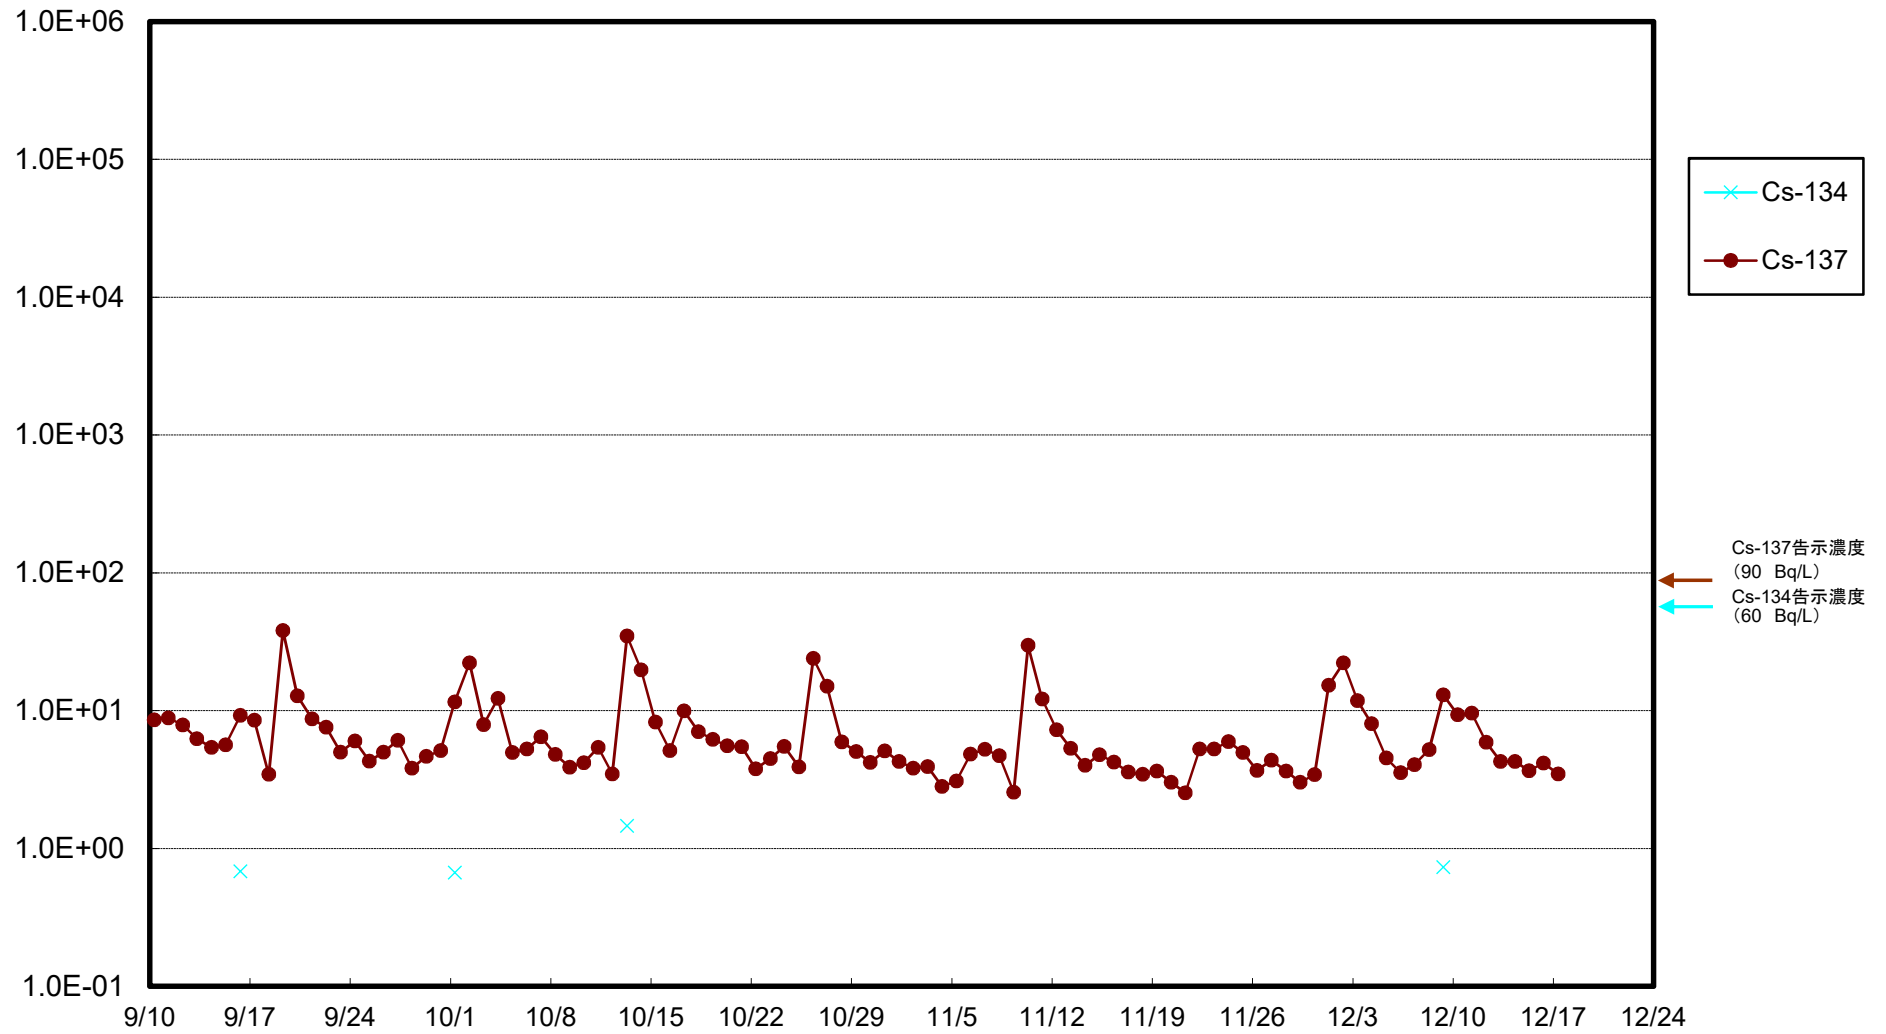

福島第一 5,6号機放水口北側(T-1) 海水放射能濃度(Bq/L)

福島第一 南放水口付近(T-2) 海水放射能濃度(Bq/L)

福島第一 物揚場前海水放射能濃度(Bq/L)

福島第一 1~4号機取水口内北側(東波除堤北側)海水放射能濃度(Bq/L)

福島第一 1~4号機取水口内南側(遮水壁前)海水放射能濃度(Bq/L)

福島第一 6号機取水口前海水放射能濃度(Bq/L)

福島第一 港湾口海水放射能濃度(Bq/L)