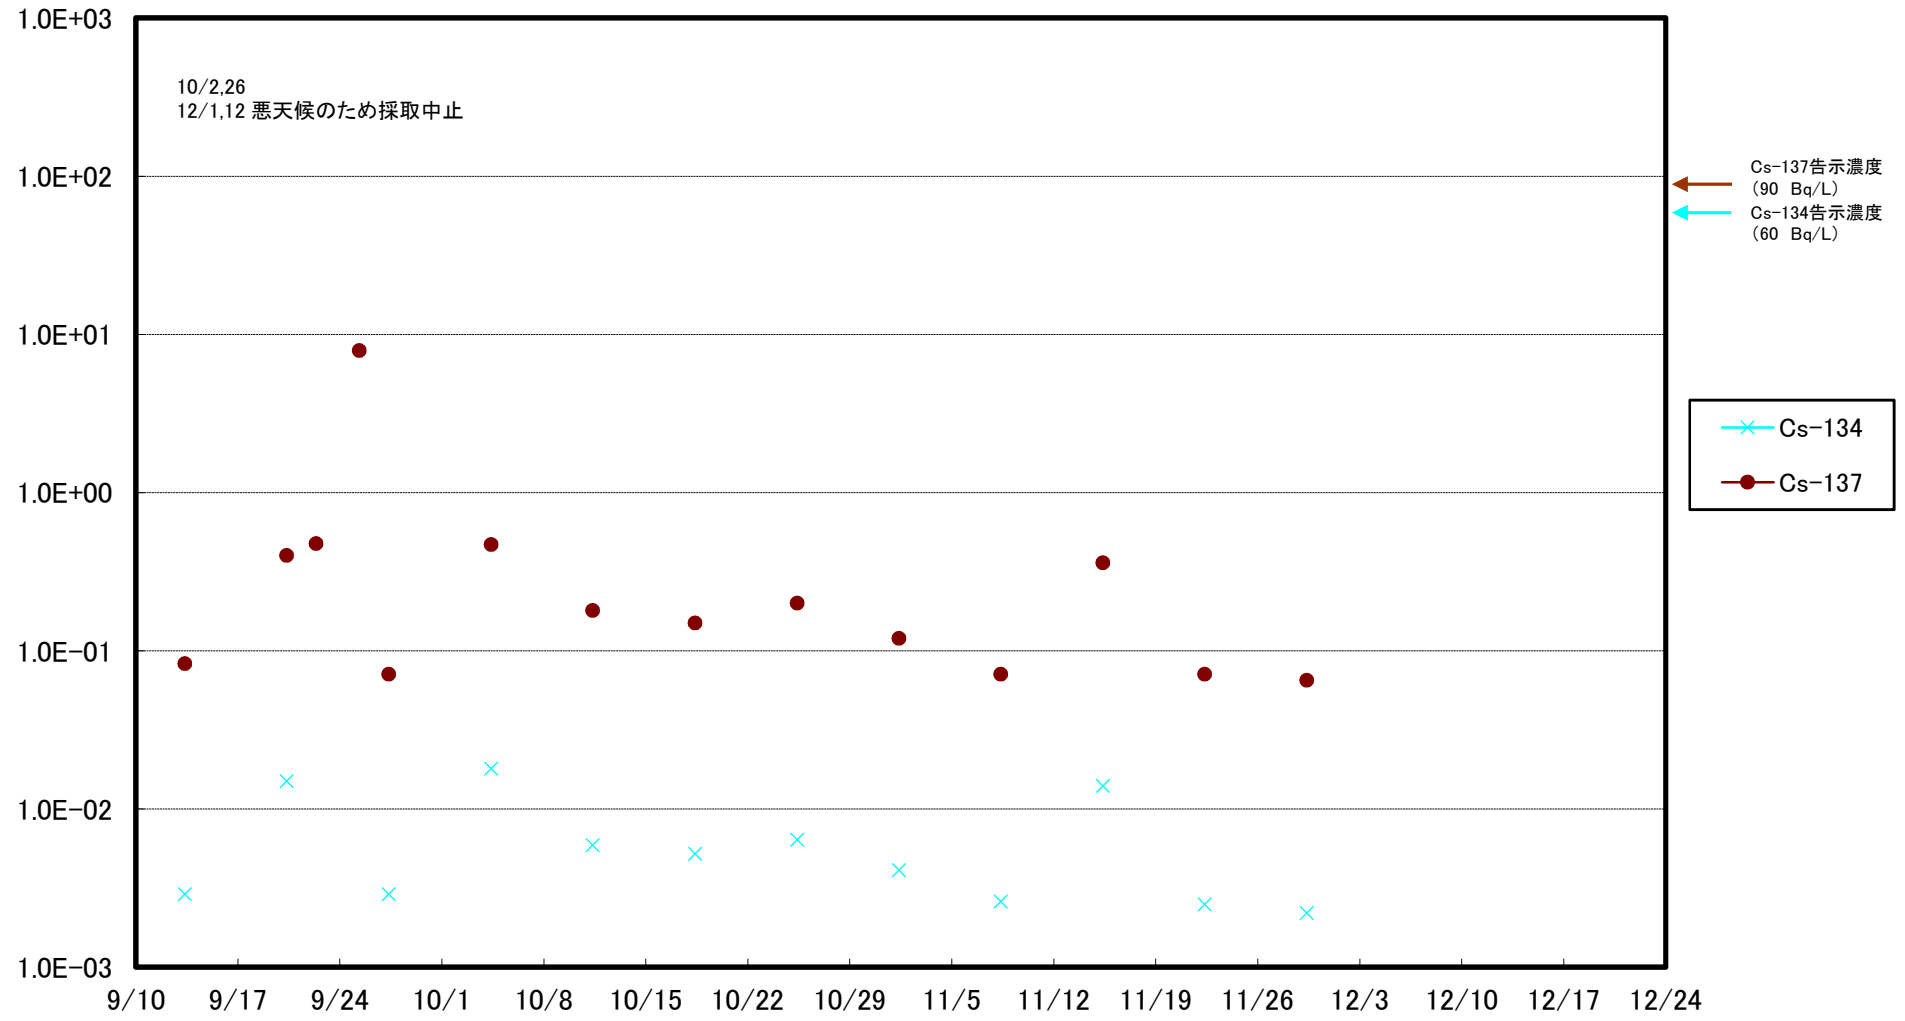

福島第一 5,6号機放水口北側(T-1) 海水放射能濃度(Bq/L)

福島第一 南放水口付近(T-2) 海水放射能濃度(Bq/L)

福島第一 物揚場前海水放射能濃度(Bq/L)

福島第一 1~4号機取水口内北側(東波除堤北側)海水放射能濃度(Bq/L)

福島第一 1~4号機取水口内南側(遮水壁前)海水放射能濃度(Bq/L)

福島第一 6号機取水口前海水放射能濃度(Bq/L)

福島第一 港湾口海水放射能濃度(Bq/L)