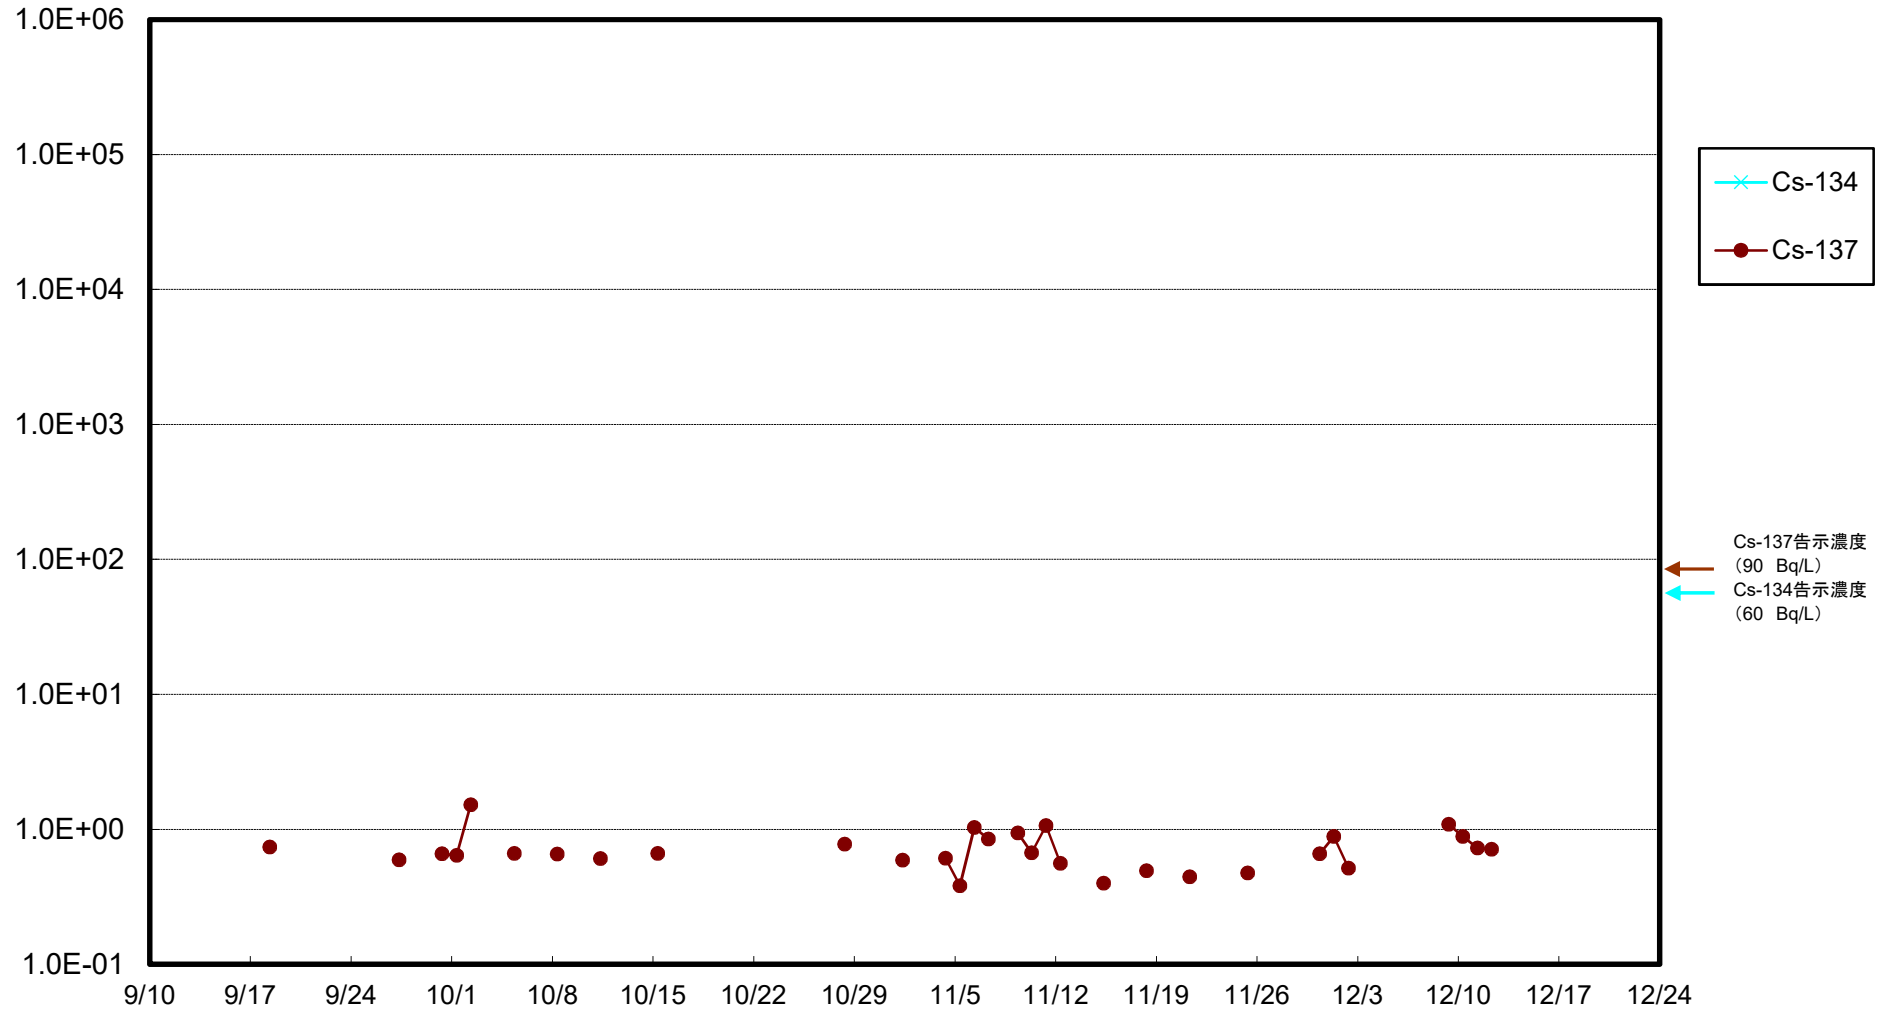

福島第一 5,6号機放水口北側(T-1) 海水放射能濃度(Bq/L)

福島第一 南放水口付近(T-2) 海水放射能濃度(Bq/L)

福島第一 物揚場前海水放射能濃度(Bq/L)

福島第一 1~4号機取水口内北側(東波除堤北側)海水放射能濃度(Bq/L)

福島第一 1~4号機取水口内南側(遮水壁前)海水放射能濃度(Bq/L)

福島第一 6号機取水口前海水放射能濃度(Bq/L)

福島第一 港湾口海水放射能濃度(Bq/L)