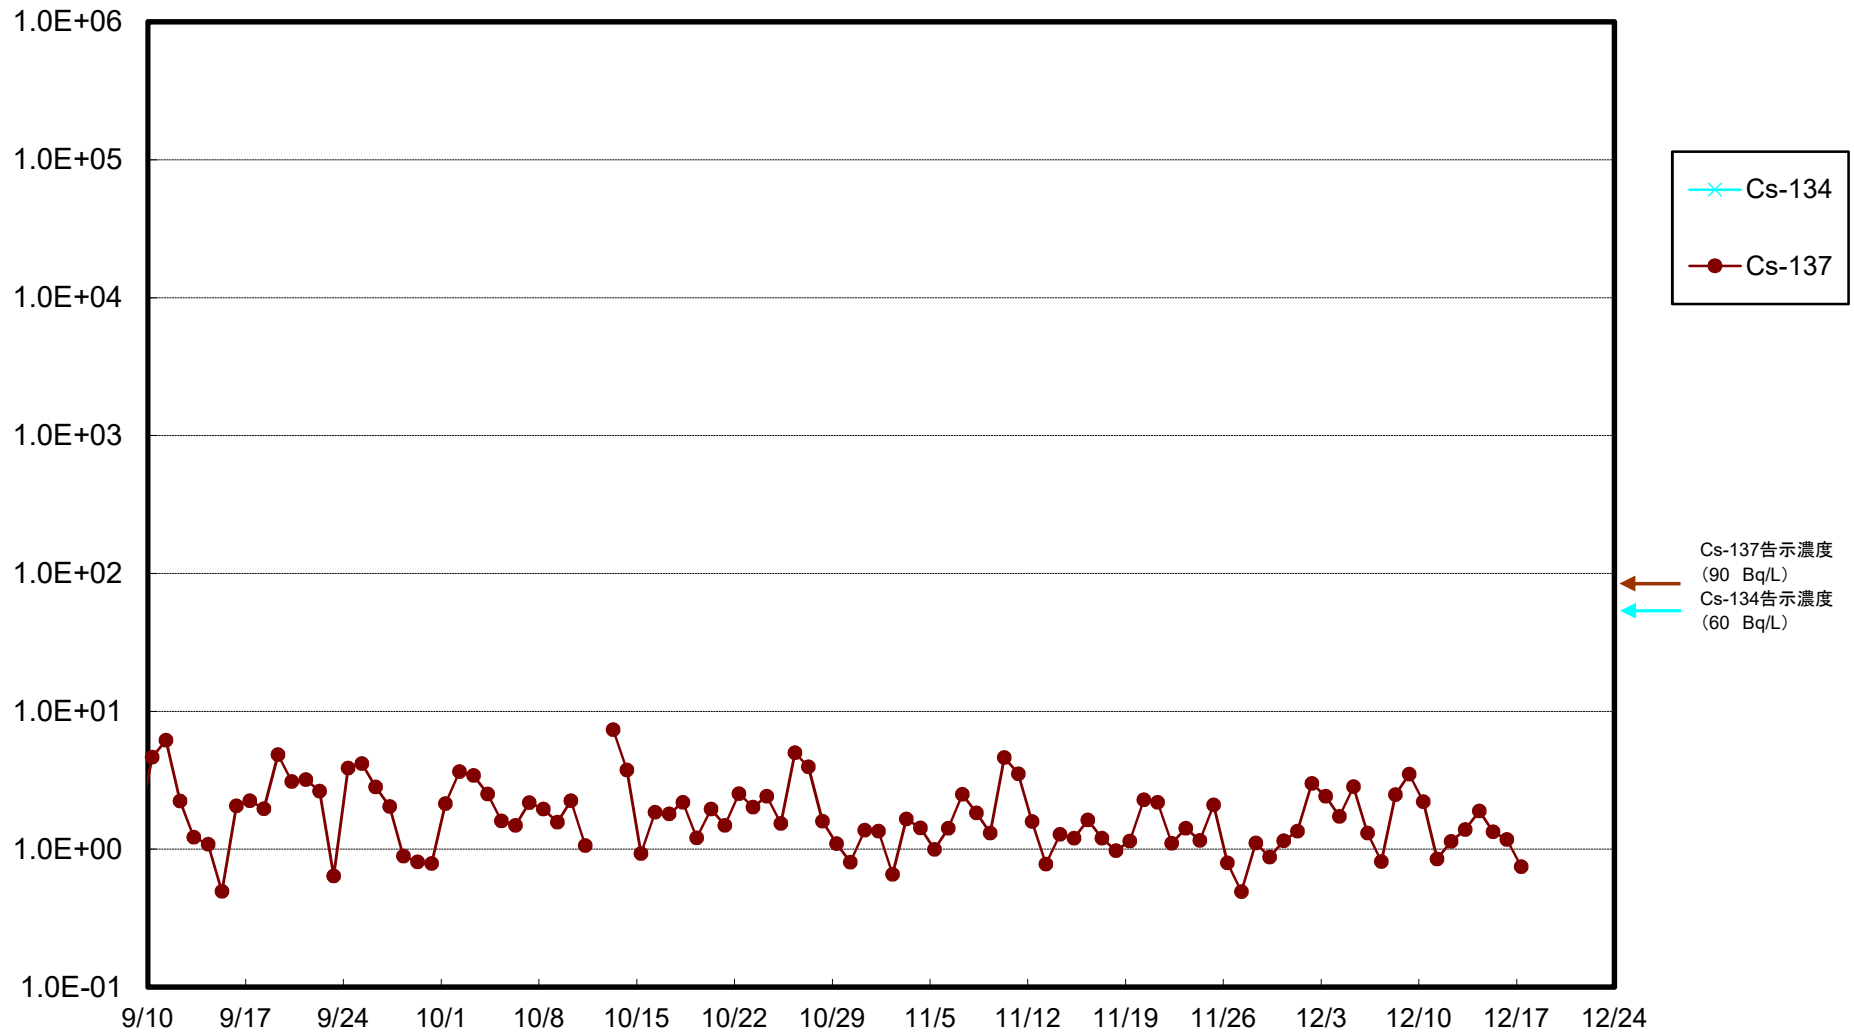

福島第一 5,6号機放水口北側(T-1) 海水放射能濃度(Bq/L)

福島第一 南放水口付近(T-2) 海水放射能濃度(Bq/L)

福島第一 物揚場前海水放射能濃度(Bq/L)

福島第一 1~4号機取水口内北側(東波除堤北側)海水放射能濃度(Bq/L)

福島第一 1~4号機取水口内南側(遮水壁前)海水放射能濃度(Bq/L)

福島第一 6号機取水口前海水放射能濃度(Bq/L)

福島第一 港湾口海水放射能濃度(Bq/L)