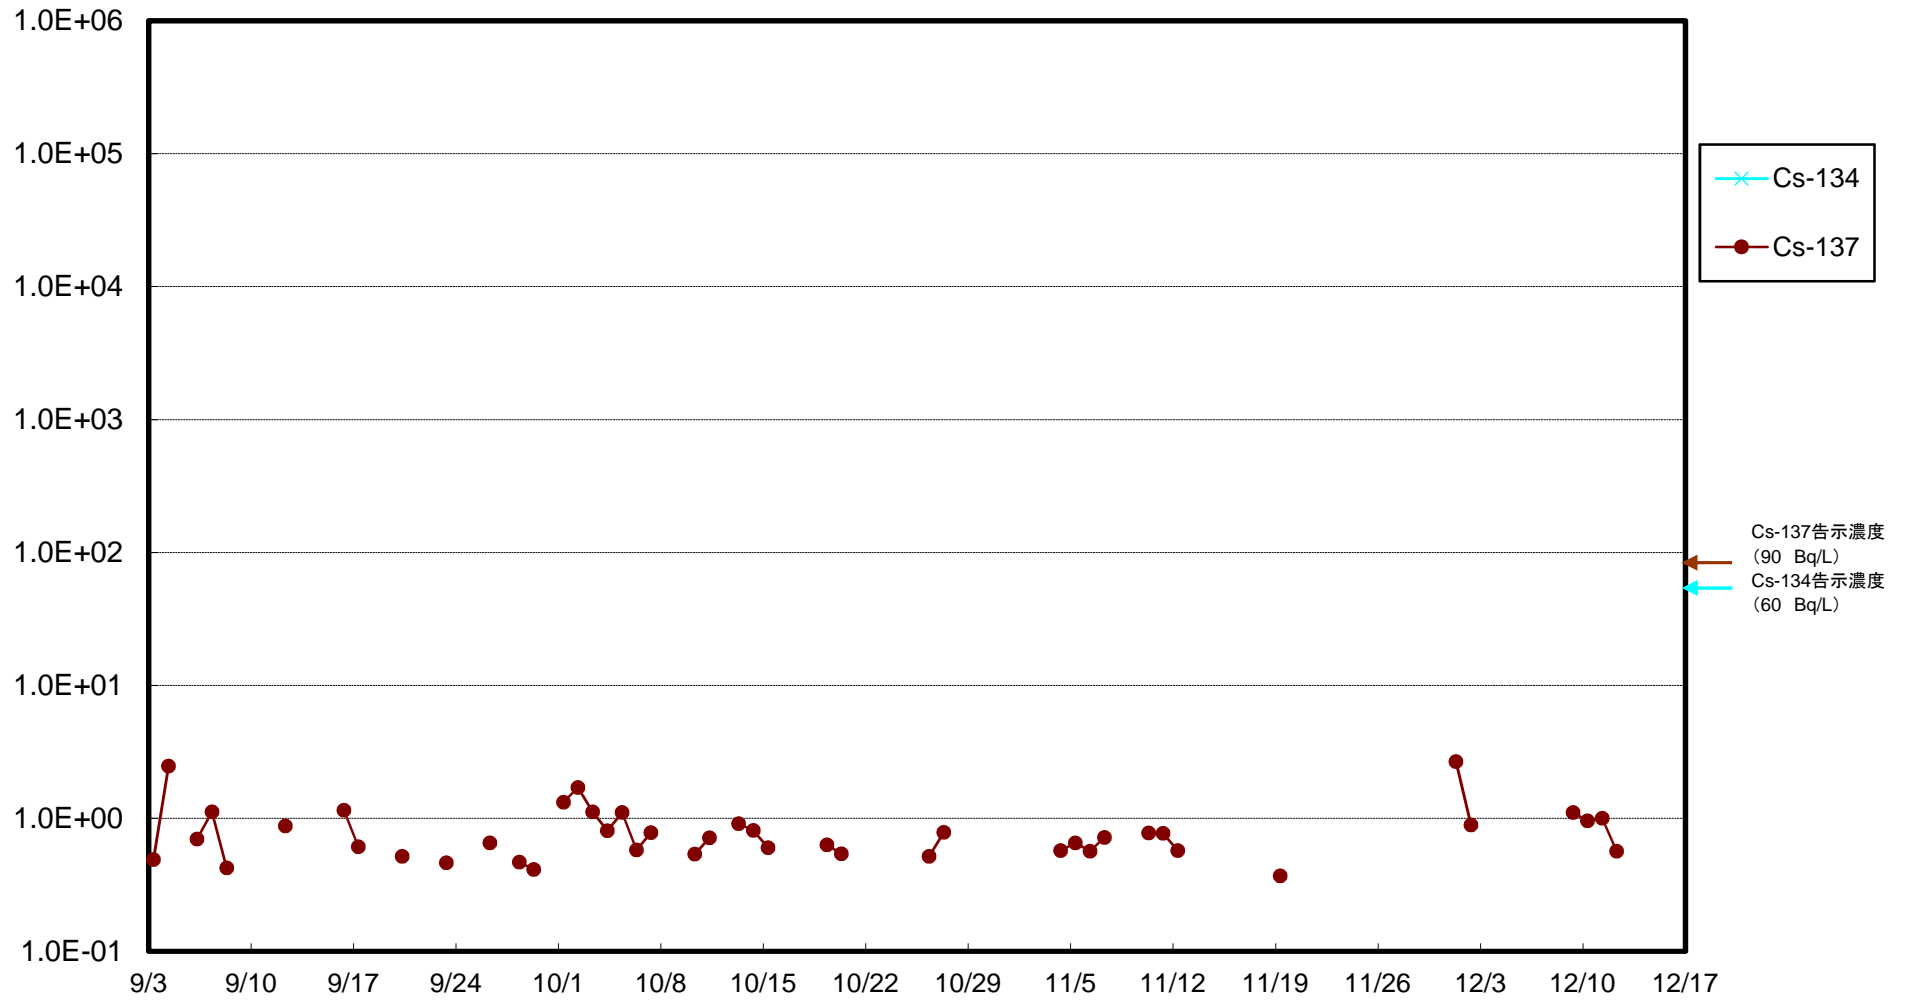

福島第一 5,6号機放水口北側(T-1) 海水放射能濃度(Bq/L)

福島第一 南放水口付近(T-2) 海水放射能濃度(Bq/L)

福島第一 物揚場前海水放射能濃度(Bq/L)

福島第一 1~4号機取水口内北側(東波除堤北側)海水放射能濃度(Bq/L)

福島第一 1~4号機取水口内南側(遮水壁前)海水放射能濃度(Bq/L)

福島第一 6号機取水口前海水放射能濃度(Bq/L)

# 福島第一 港湾口海水放射能濃度 (Bq/L)