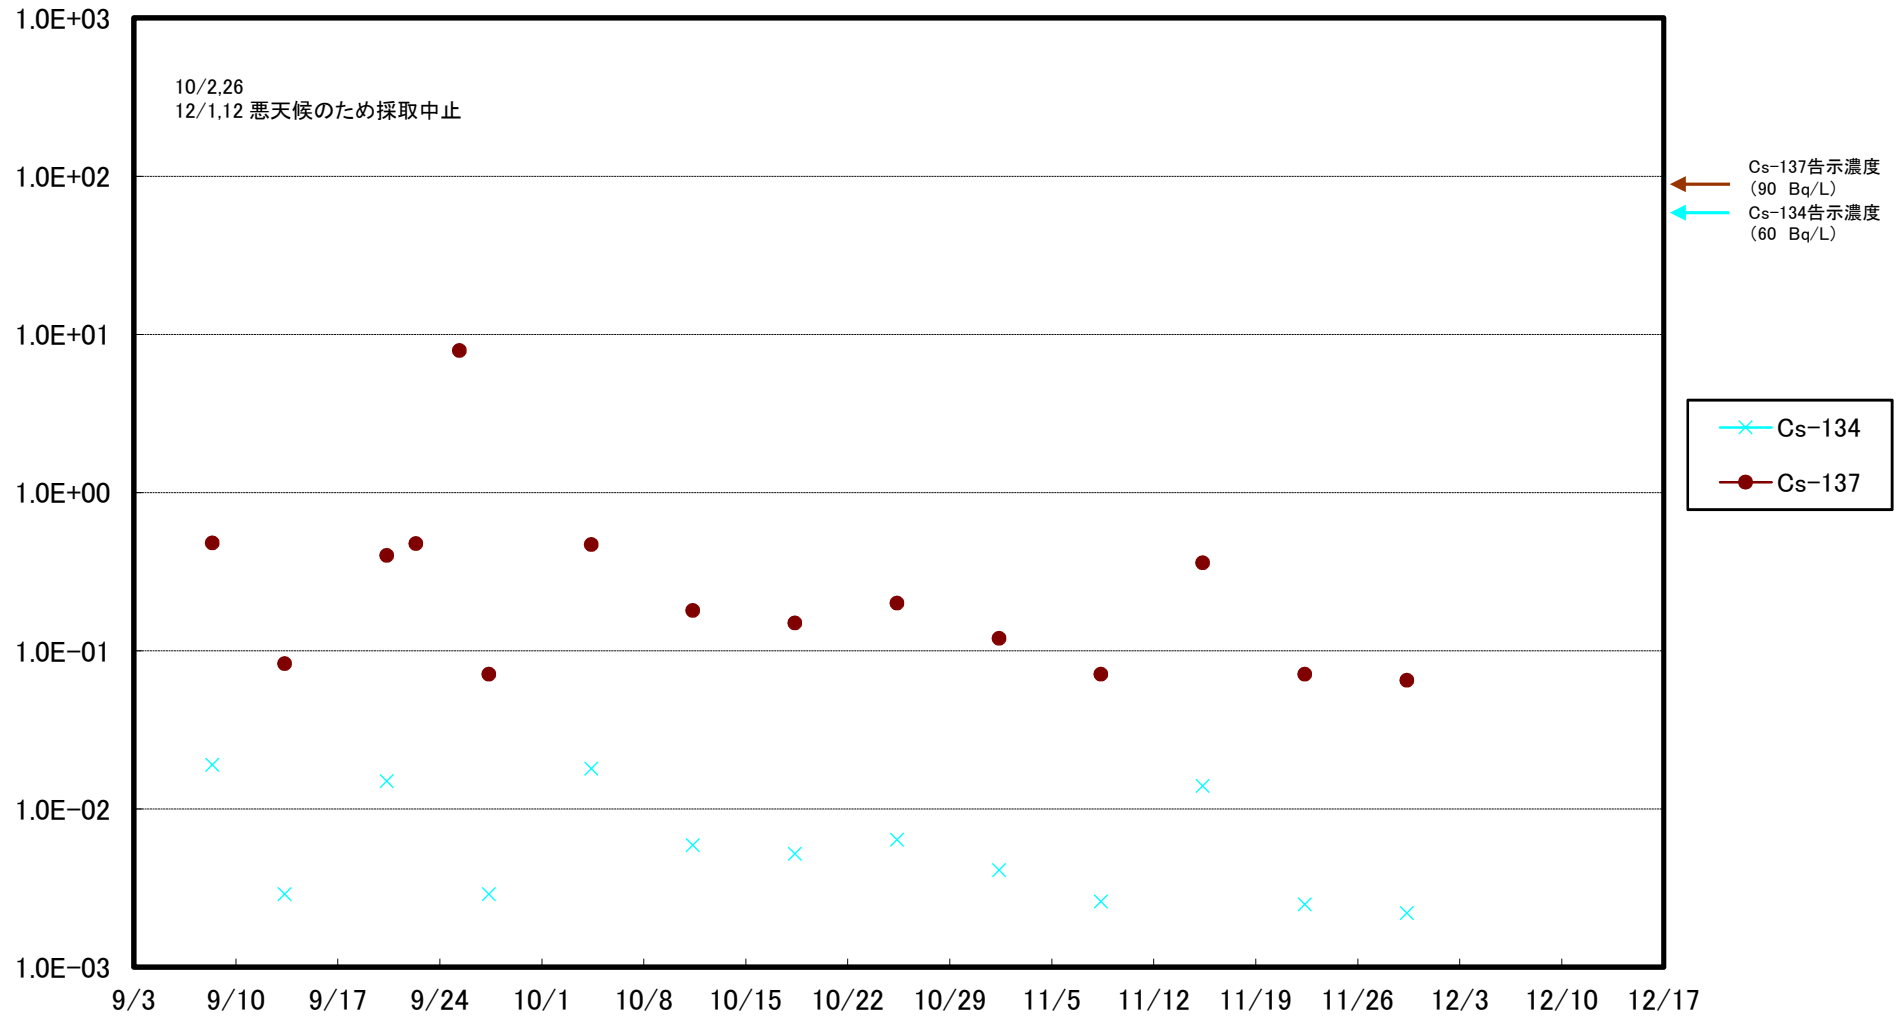

福島第一 5,6号機放水口北側(T-1) 海水放射能濃度(Bq/L)

福島第一 南放水口付近(T-2) 海水放射能濃度(Bq/L)

福島第一 物揚場前海水放射能濃度(Bq/L)

福島第一 1~4号機取水口内北側(東波除堤北側)海水放射能濃度(Bq/L)

福島第一 1~4号機取水口内南側(遮水壁前)海水放射能濃度(Bq/L)

福島第一 6号機取水口前海水放射能濃度(Bq/L)

# 福島第一 港湾口海水放射能濃度 (Bq/L)