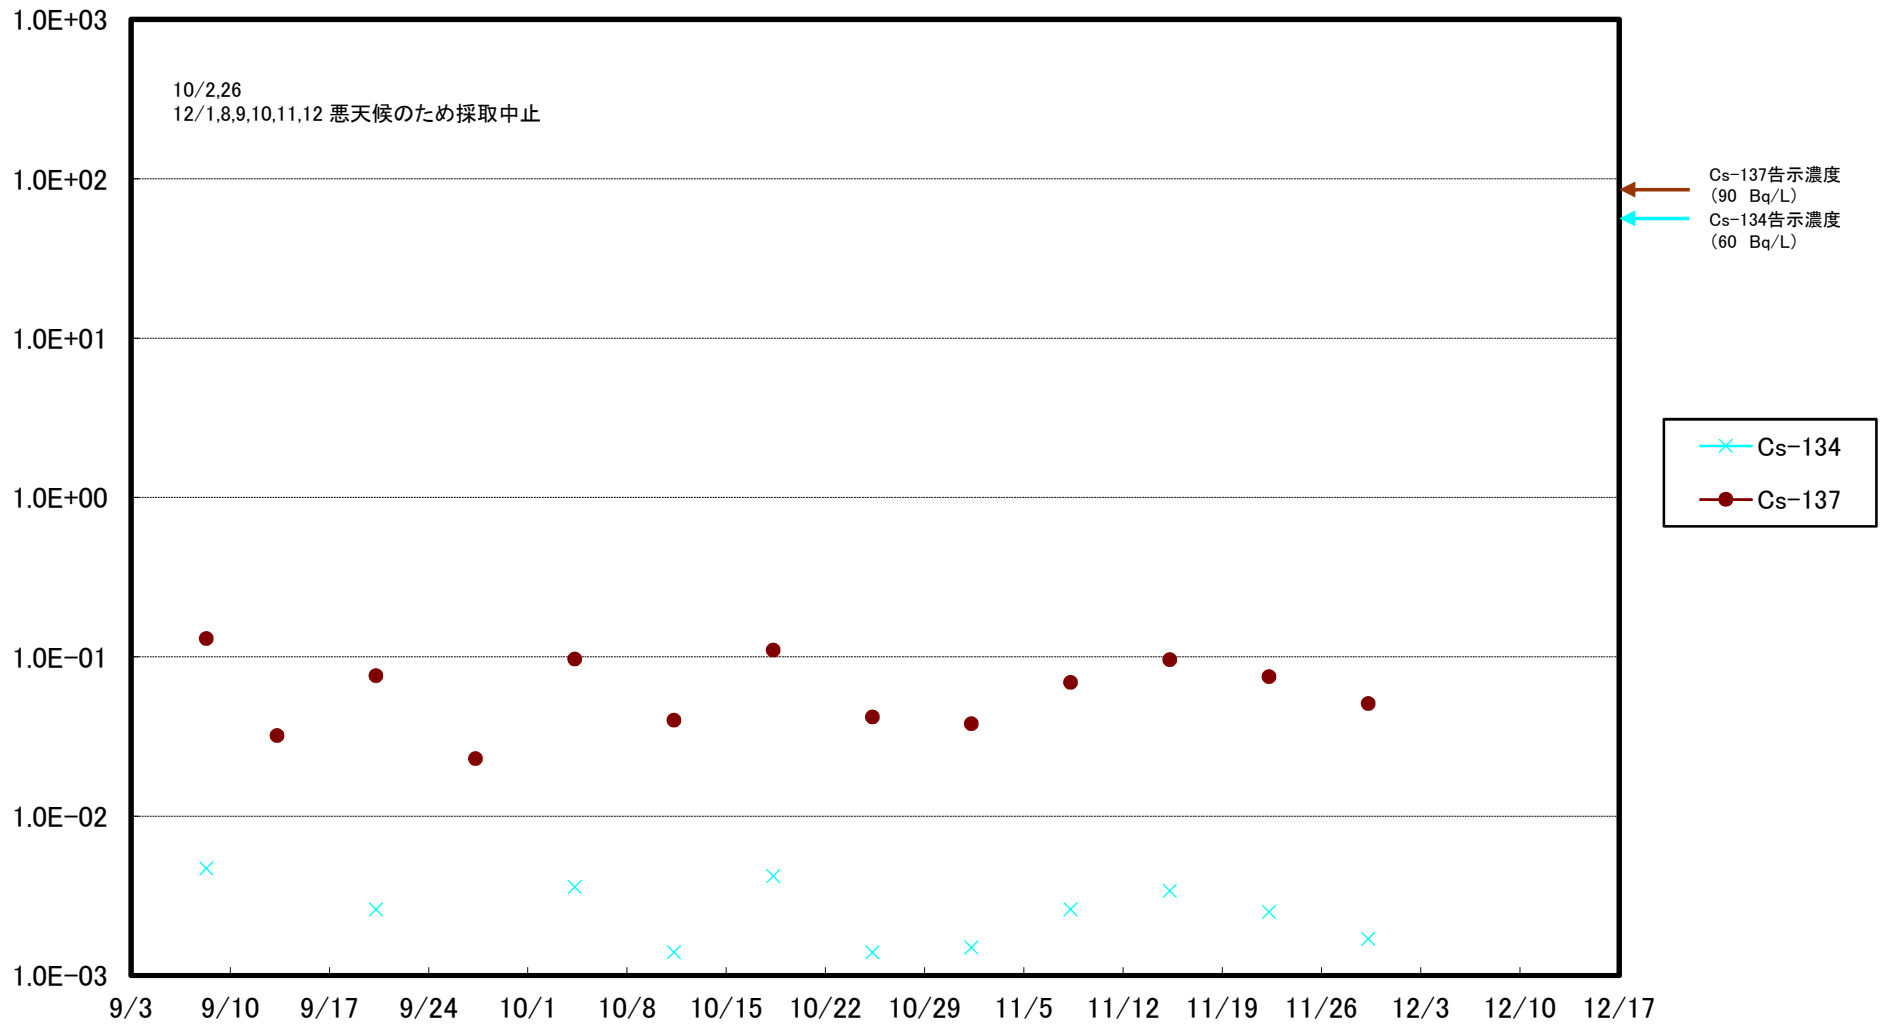

福島第一 5,6号機放水口北側(T-1) 海水放射能濃度(Bq/L)

福島第一 南放水口付近(T-2) 海水放射能濃度(Bq/L)

福島第一 物揚場前海水放射能濃度(Bq/L)

福島第一 1~4号機取水口内北側(東波除堤北側)海水放射能濃度(Bq/L)

福島第一 1~4号機取水口内南側(遮水壁前)海水放射能濃度(Bq/L)

福島第一 6号機取水口前海水放射能濃度(Bq/L)

# 福島第一 港湾口海水放射能濃度 (Bq/L)