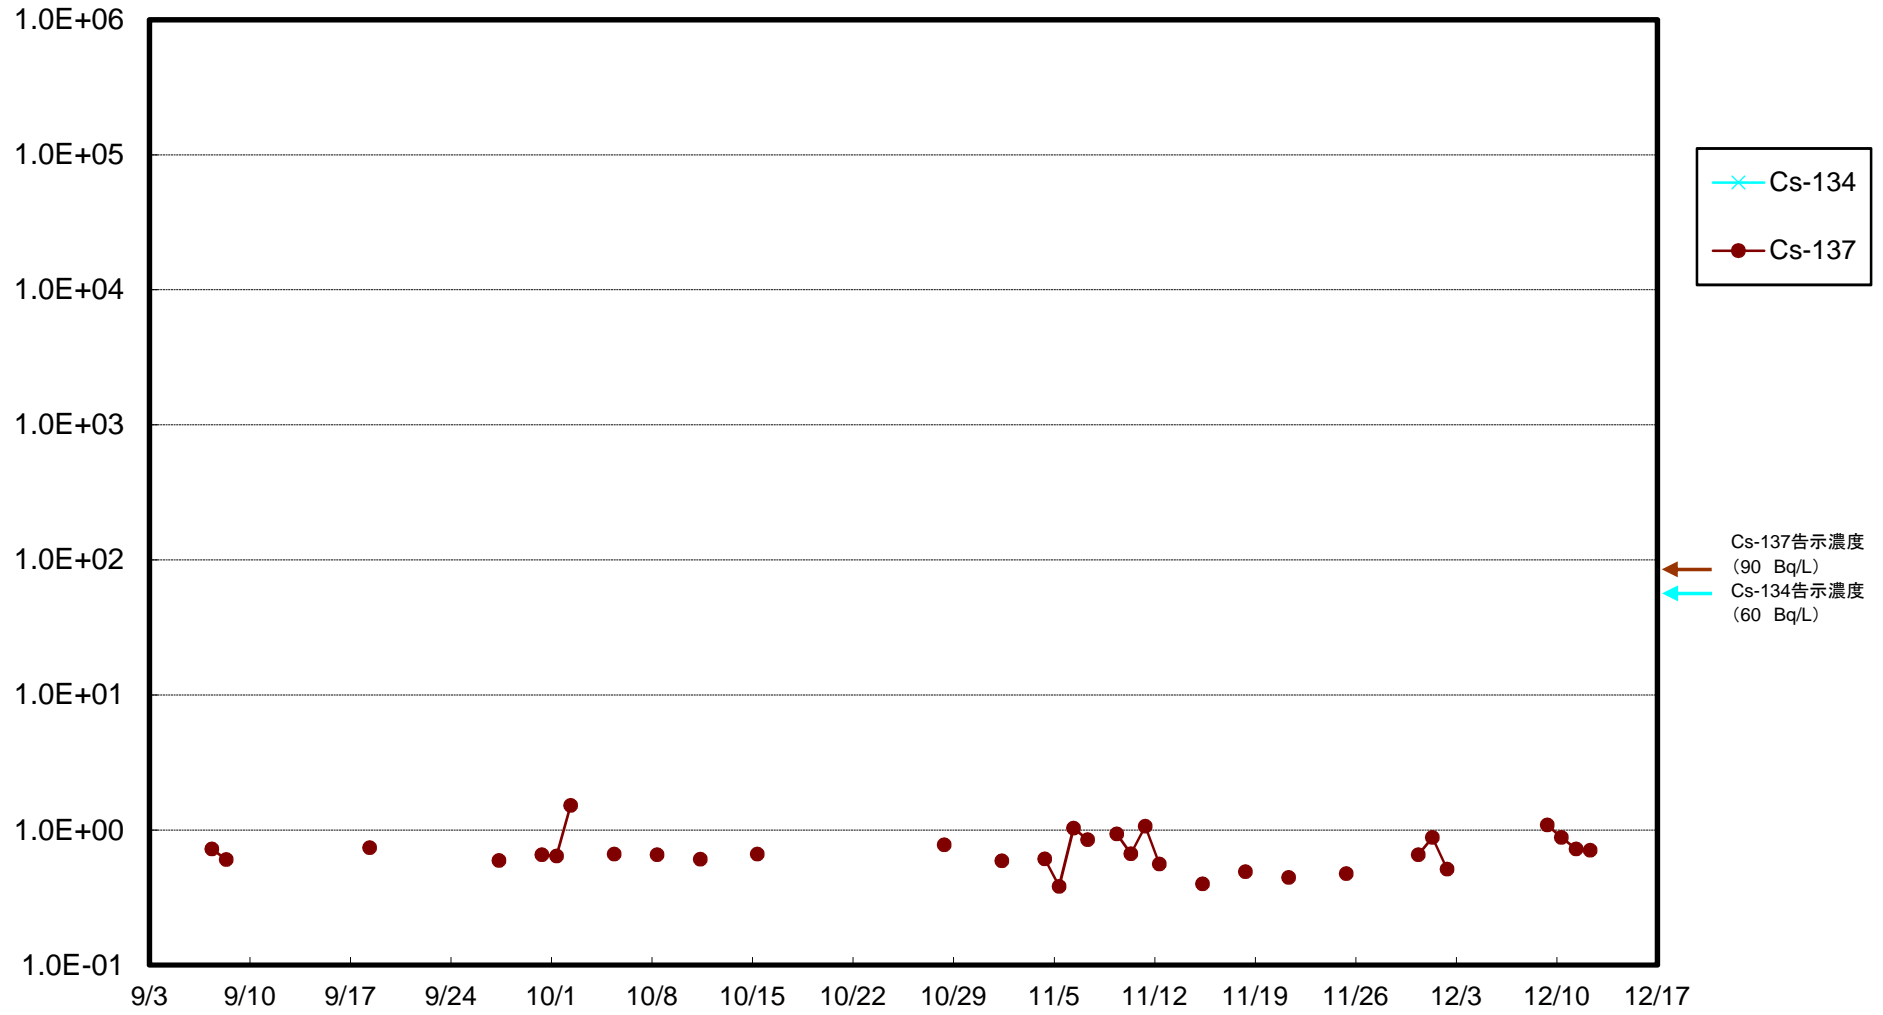

福島第一 5,6号機放水口北側(T-1) 海水放射能濃度(Bq/L)

福島第一 南放水口付近(T-2) 海水放射能濃度(Bq/L)

福島第一 物揚場前海水放射能濃度(Bq/L)

福島第一 1~4号機取水口内北側(東波除堤北側)海水放射能濃度(Bq/L)

福島第一 1~4号機取水口内南側(遮水壁前)海水放射能濃度(Bq/L)

福島第一 6号機取水口前海水放射能濃度(Bq/L)

# 福島第一 港湾口海水放射能濃度 (Bq/L)