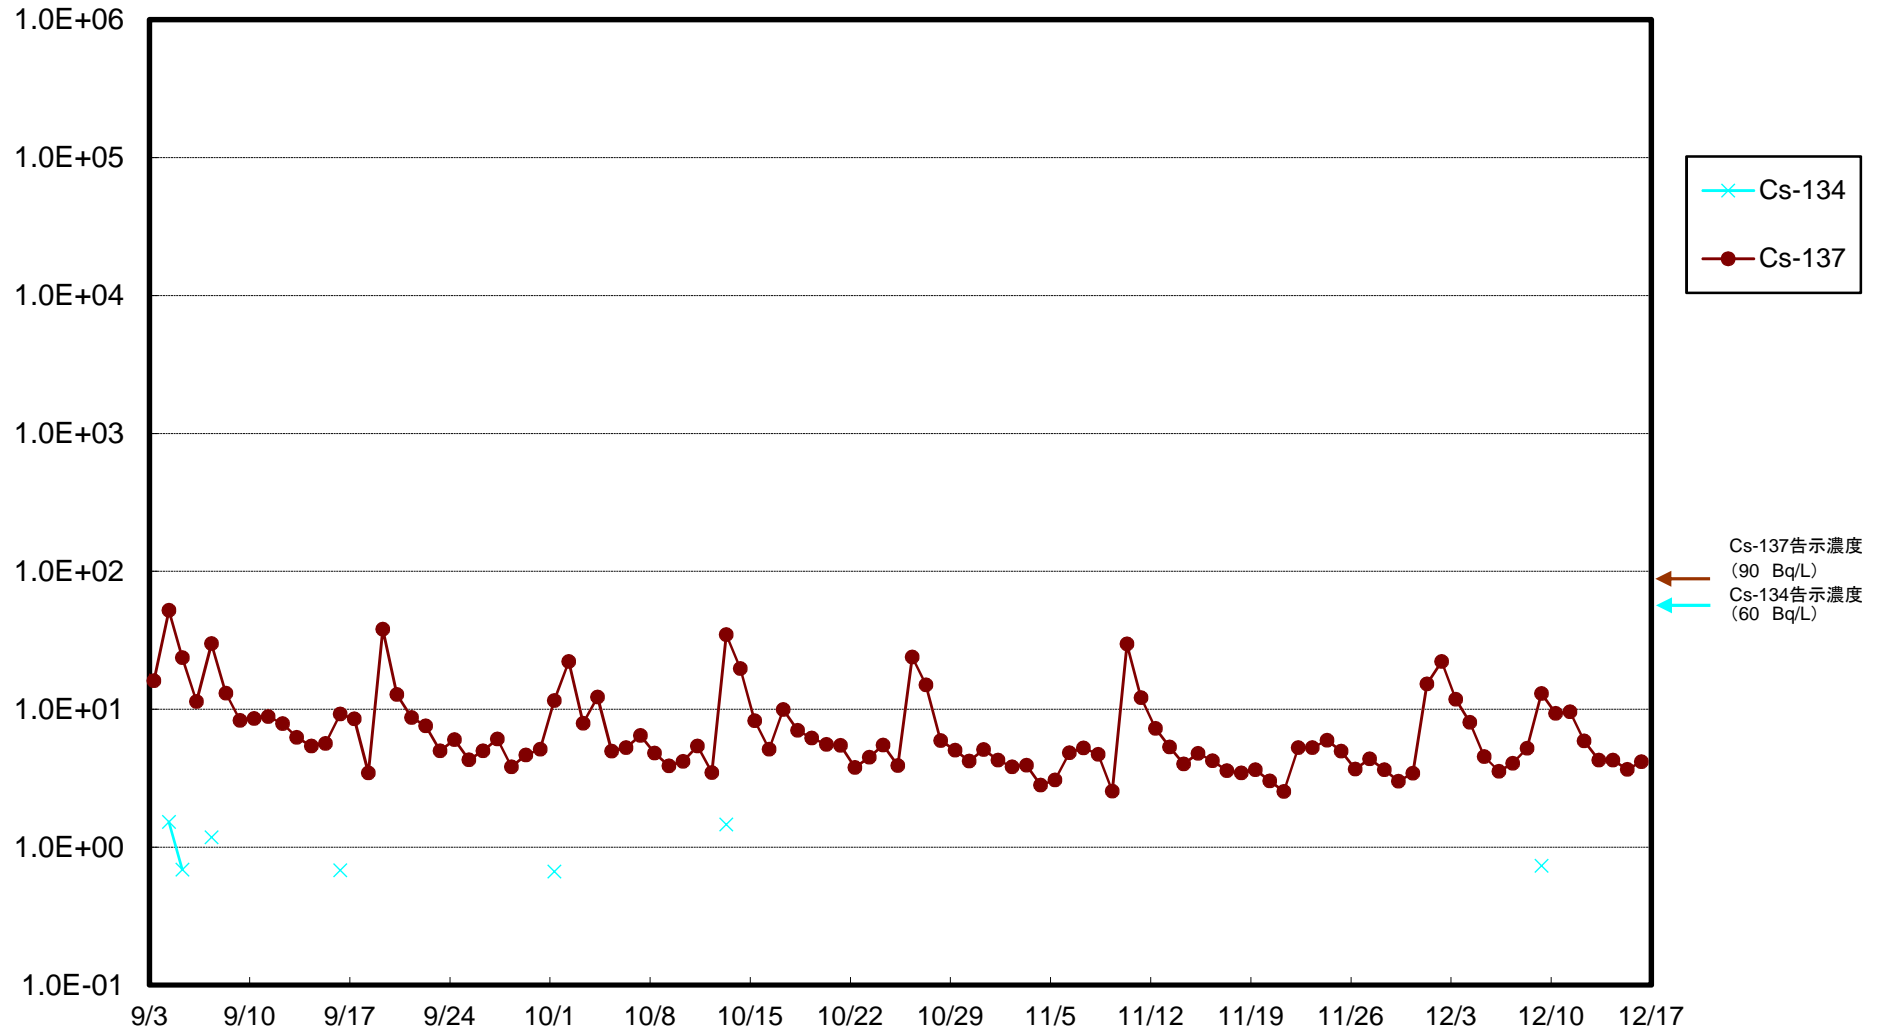

福島第一 5,6号機放水口北側(T-1) 海水放射能濃度(Bq/L)

福島第一 南放水口付近(T-2) 海水放射能濃度(Bq/L)

福島第一 物揚場前海水放射能濃度(Bq/L)

福島第一 1~4号機取水口内北側(東波除堤北側)海水放射能濃度(Bq/L)

福島第一 1~4号機取水口内南側(遮水壁前)海水放射能濃度(Bq/L)

福島第一 6号機取水口前海水放射能濃度(Bq/L)

# 福島第一 港湾口海水放射能濃度 (Bq/L)