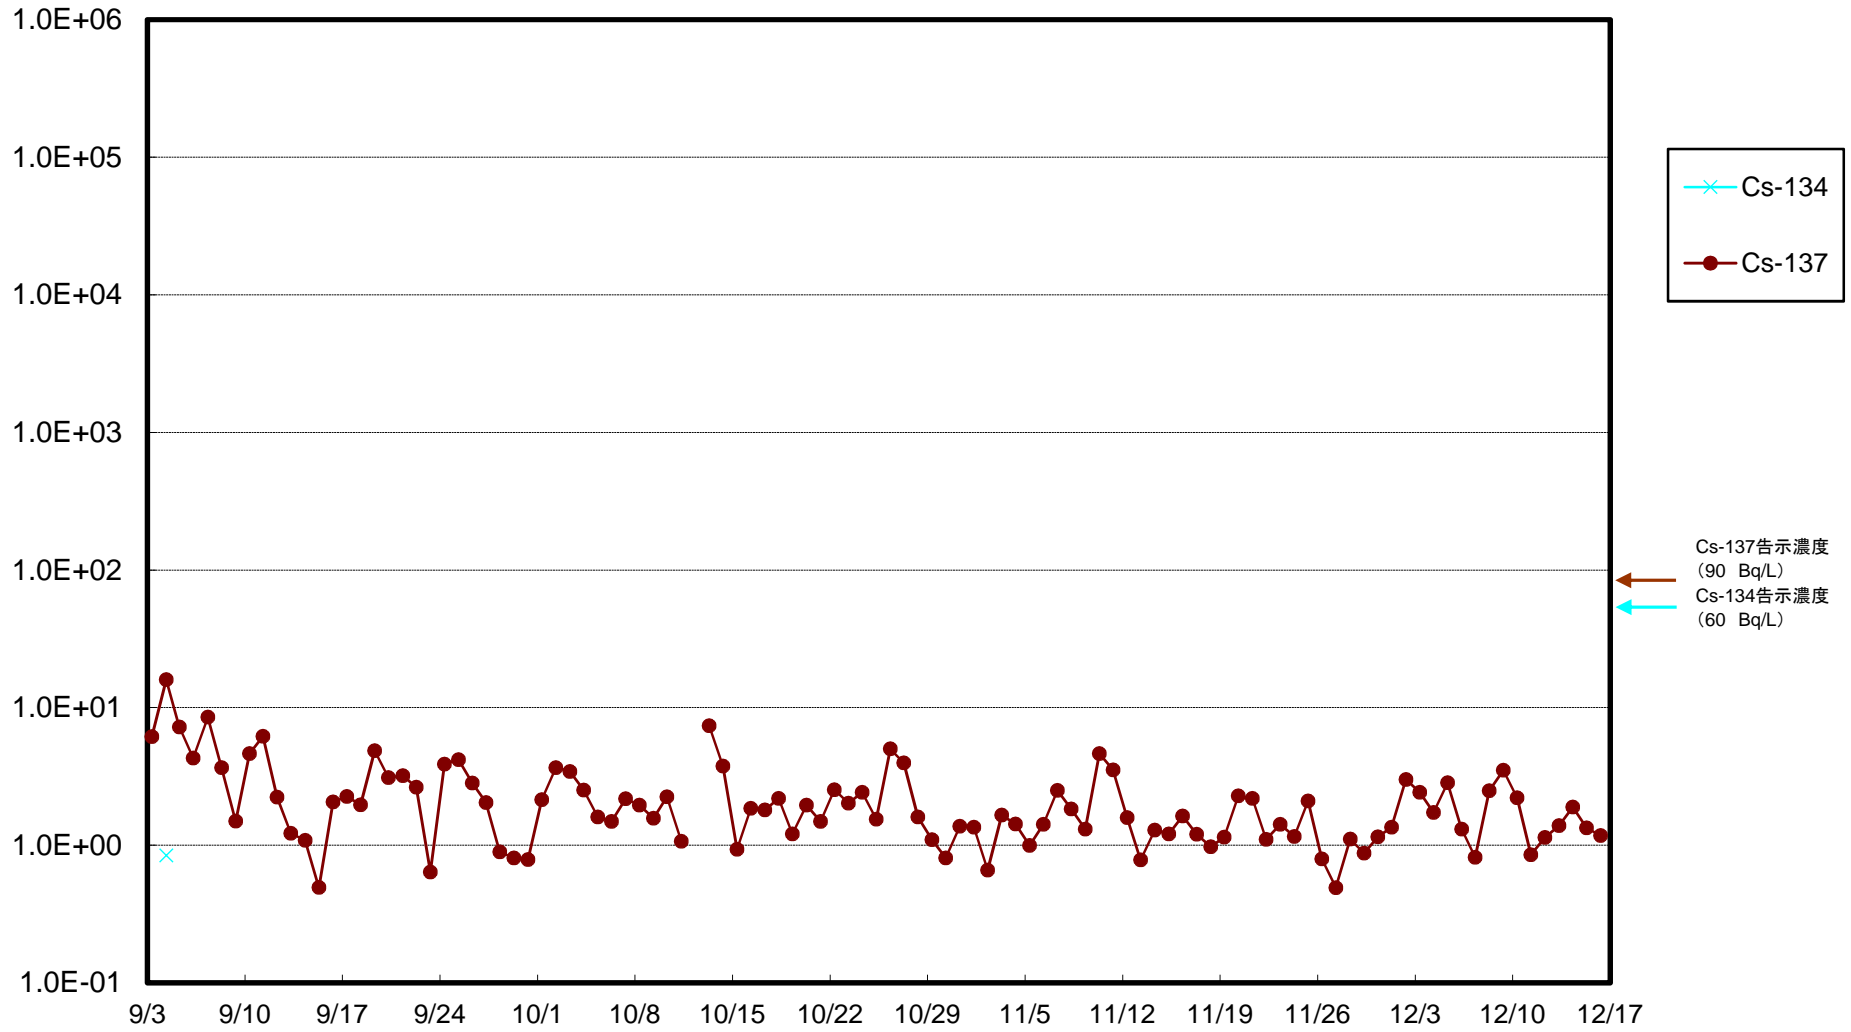

福島第一 5,6号機放水口北側(T-1) 海水放射能濃度(Bq/L)

福島第一 南放水口付近(T-2) 海水放射能濃度(Bq/L)

福島第一 物揚場前海水放射能濃度(Bq/L)

福島第一 1~4号機取水口内北側(東波除堤北側)海水放射能濃度(Bq/L)

福島第一 1~4号機取水口内南側(遮水壁前)海水放射能濃度(Bq/L)

福島第一 6号機取水口前海水放射能濃度(Bq/L)

# 福島第一 港湾口海水放射能濃度 (Bq/L)