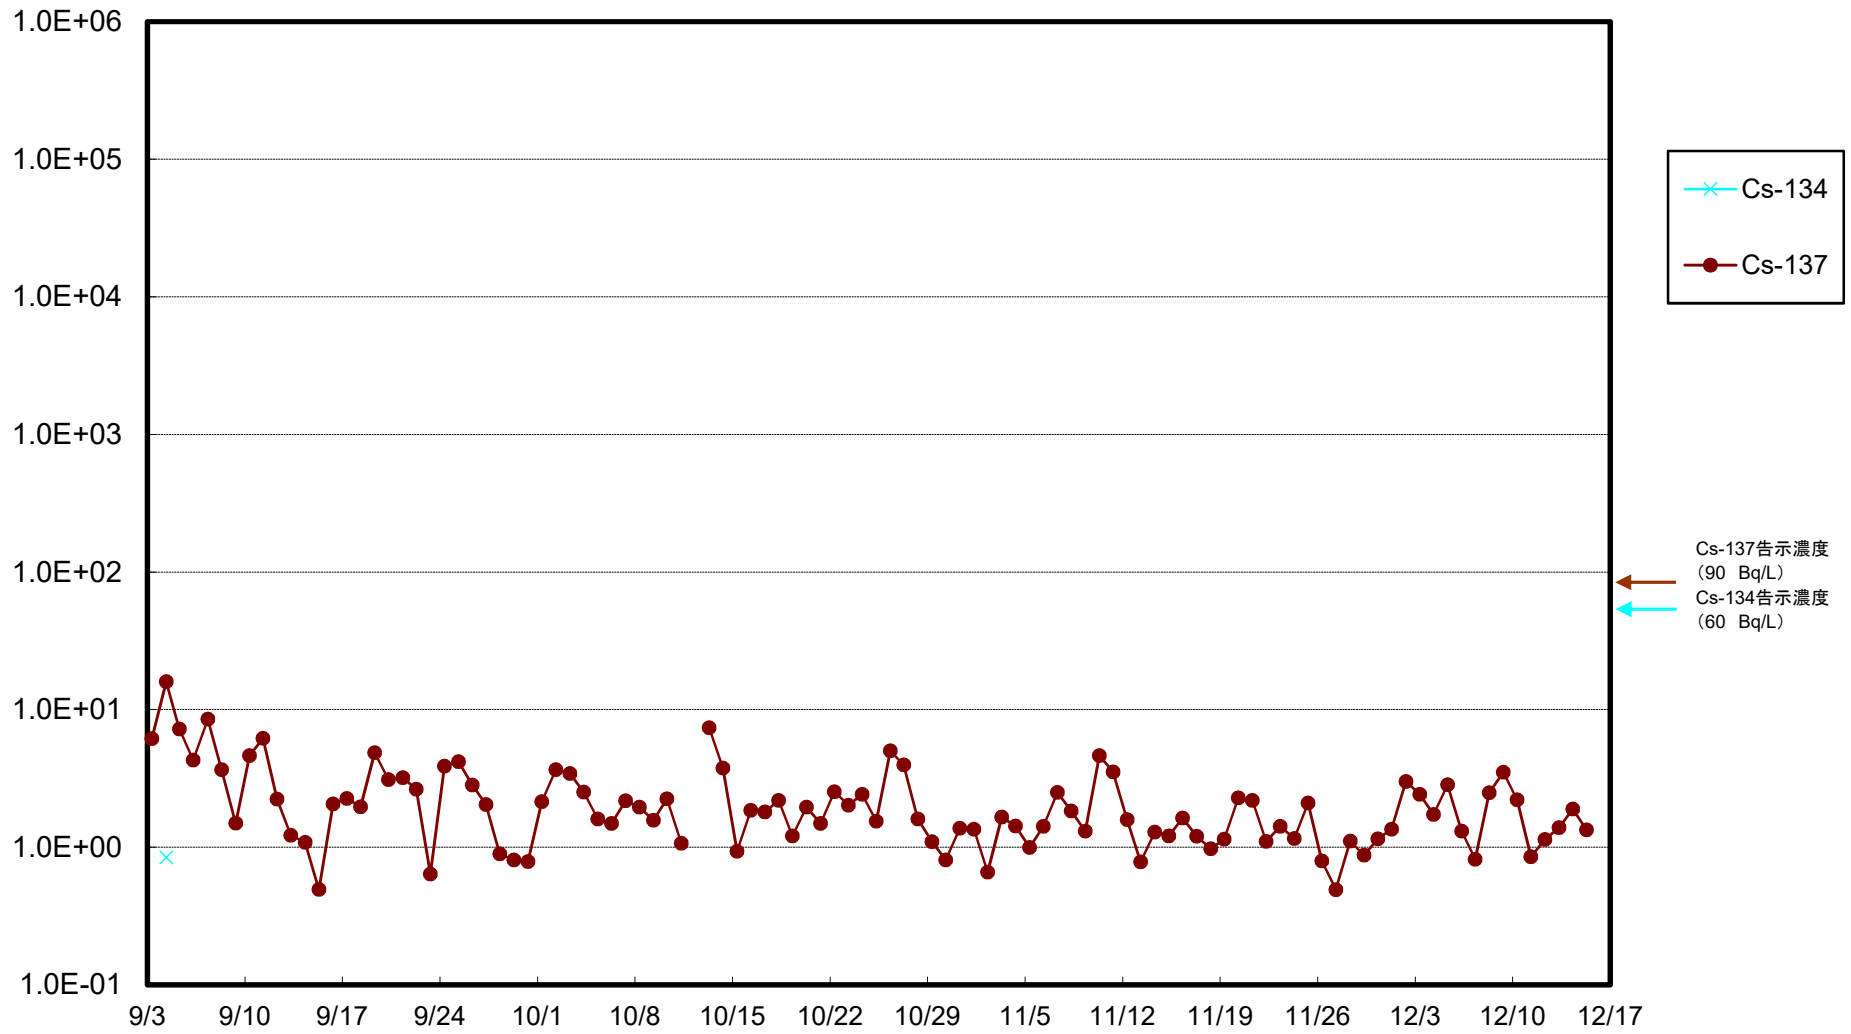

福島第一 5,6号機放水口北側(T-1) 海水放射能濃度(Bq/L)

福島第一 南放水口付近(T-2) 海水放射能濃度(Bq/L)

福島第一 物揚場前海水放射能濃度(Bq/L)

福島第一 1~4号機取水口内北側(東波除堤北側)海水放射能濃度(Bq/L)

福島第一 1~4号機取水口内南側(遮水壁前)海水放射能濃度(Bq/L)

福島第一 6号機取水口前海水放射能濃度(Bq/L)

福島第一 港湾口海水放射能濃度(Bq/L)