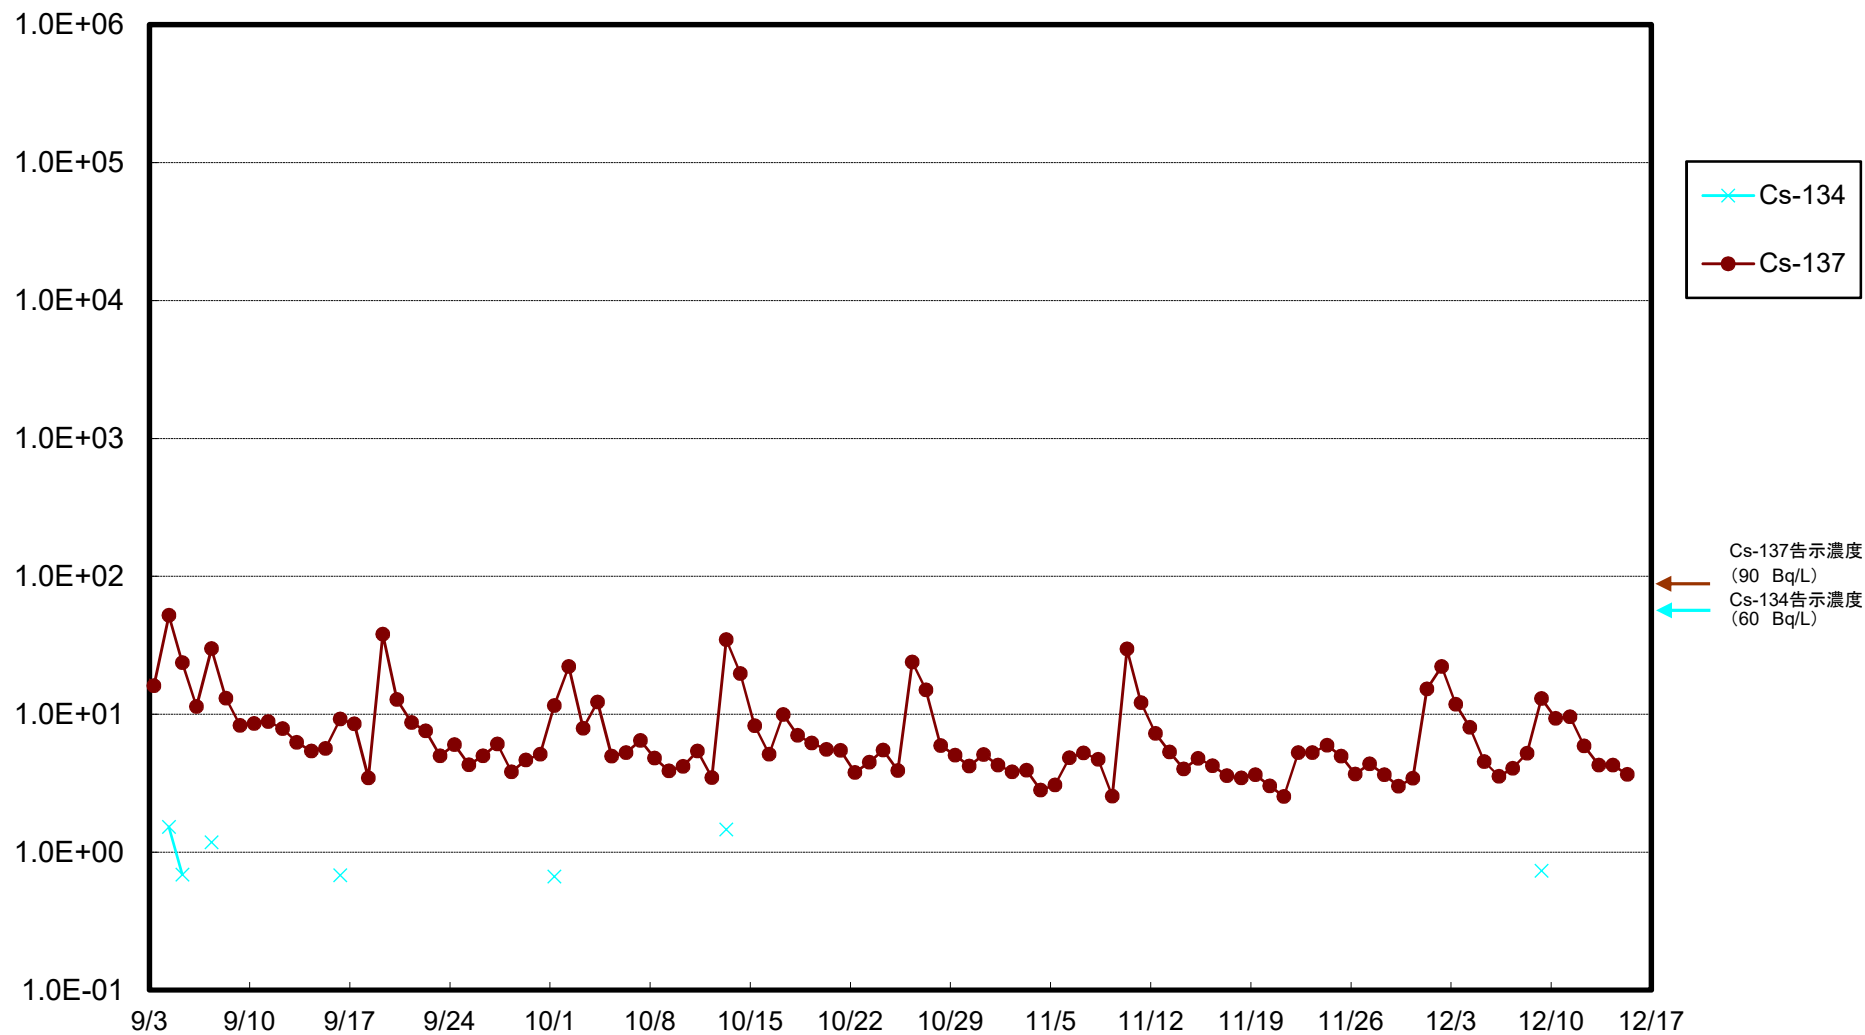

福島第一 5,6号機放水口北側(T-1) 海水放射能濃度(Bq/L)

福島第一 南放水口付近(T-2) 海水放射能濃度(Bq/L)

福島第一 物揚場前海水放射能濃度(Bq/L)

福島第一 1~4号機取水口内北側(東波除堤北側)海水放射能濃度(Bq/L)

福島第一 1~4号機取水口内南側(遮水壁前)海水放射能濃度(Bq/L)

福島第一 6号機取水口前海水放射能濃度(Bq/L)

福島第一 港湾口海水放射能濃度(Bq/L)