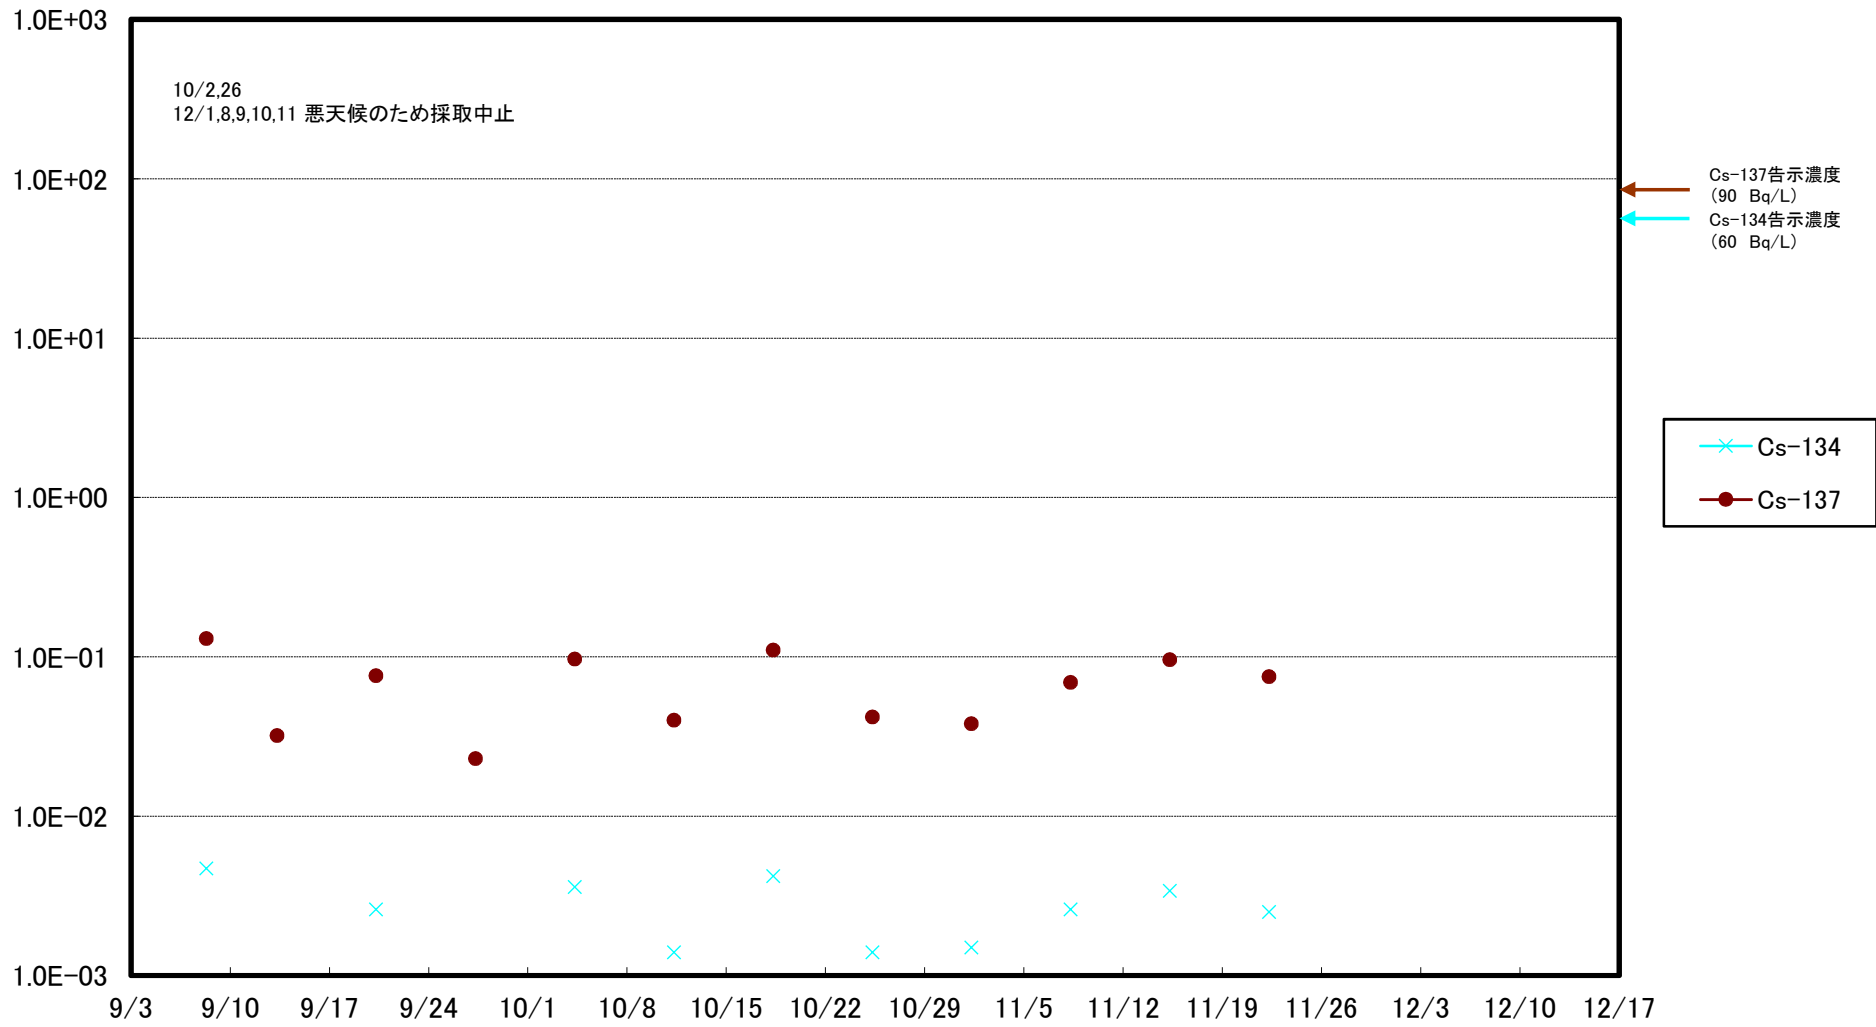

福島第一 5,6号機放水口北側(T-1) 海水放射能濃度(Bq/L)

福島第一 南放水口付近(T-2) 海水放射能濃度(Bq/L)

福島第一 物揚場前海水放射能濃度(Bq/L)

福島第一 1~4号機取水口内北側(東波除堤北側)海水放射能濃度(Bq/L)

福島第一 1~4号機取水口内南側(遮水壁前)海水放射能濃度(Bq/L)

福島第一 6号機取水口前海水放射能濃度(Bq/L)

福島第一 港湾口海水放射能濃度 (Bq/L)