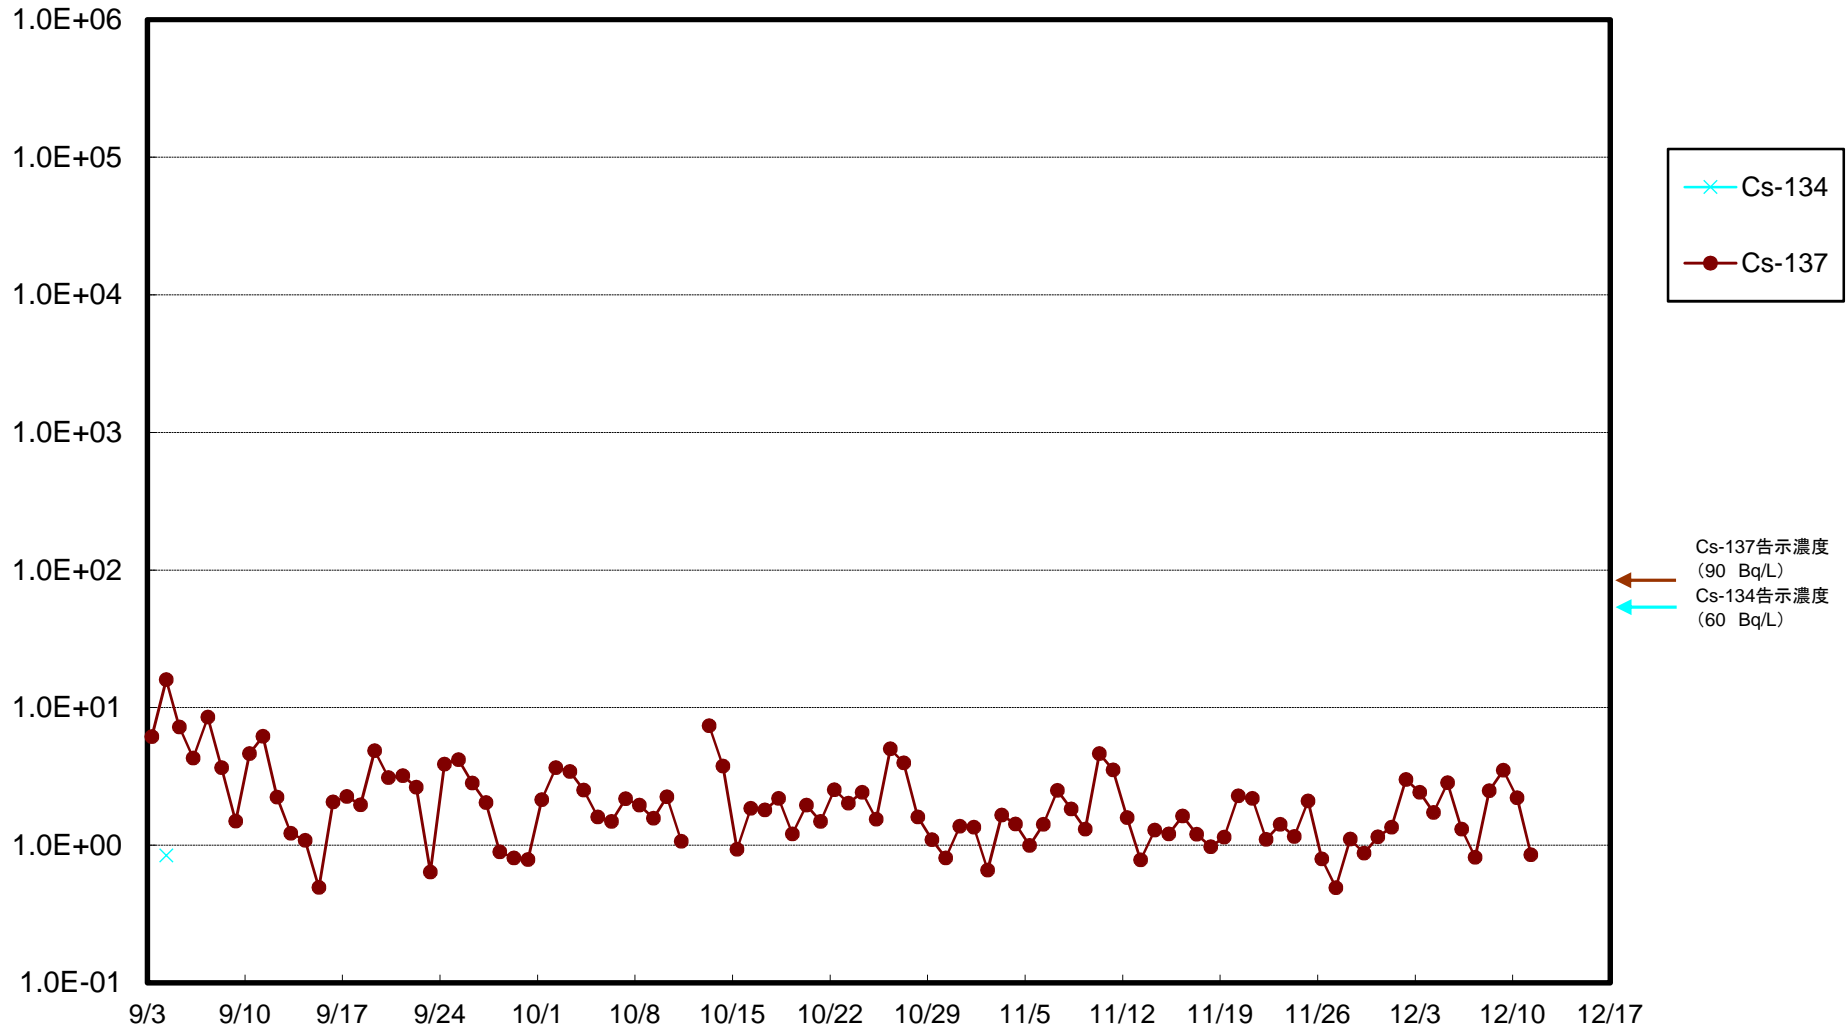

福島第一 5,6号機放水口北側(T-1) 海水放射能濃度(Bq/L)

福島第一 南放水口付近(T-2) 海水放射能濃度(Bq/L)

福島第一 物揚場前海水放射能濃度(Bq/L)

福島第一 1~4号機取水口内北側(東波除堤北側)海水放射能濃度(Bq/L)

福島第一 1~4号機取水口内南側(遮水壁前)海水放射能濃度(Bq/L)

福島第一 6号機取水口前海水放射能濃度(Bq/L)

福島第一 港湾口海水放射能濃度 (Bq/L)