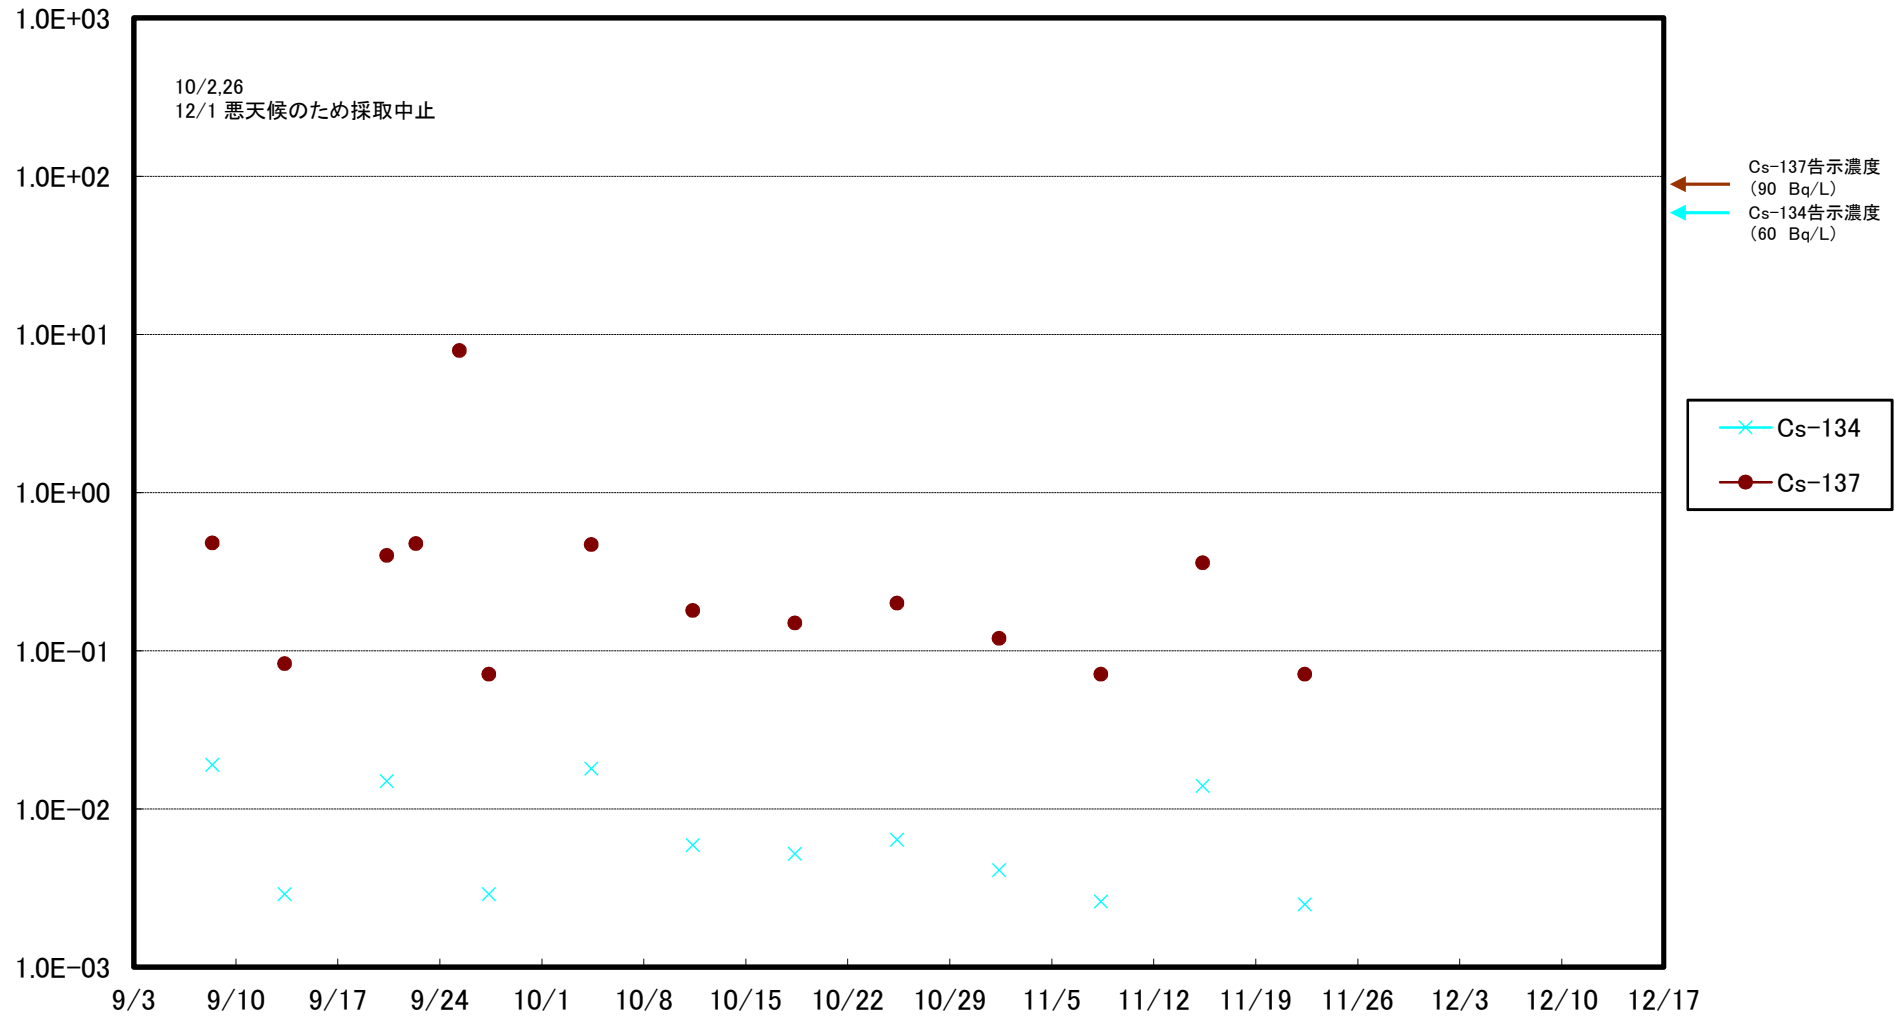

福島第一 5,6号機放水口北側(T-1) 海水放射能濃度(Bq/L)

福島第一 南放水口付近(T-2) 海水放射能濃度(Bq/L)

福島第一 物揚場前海水放射能濃度(Bq/L)

福島第一 1~4号機取水口内北側(東波除堤北側)海水放射能濃度(Bq/L)

福島第一 1~4号機取水口内南側(遮水壁前)海水放射能濃度(Bq/L)

福島第一 6号機取水口前海水放射能濃度(Bq/L)

福島第一 港湾口海水放射能濃度 (Bq/L)