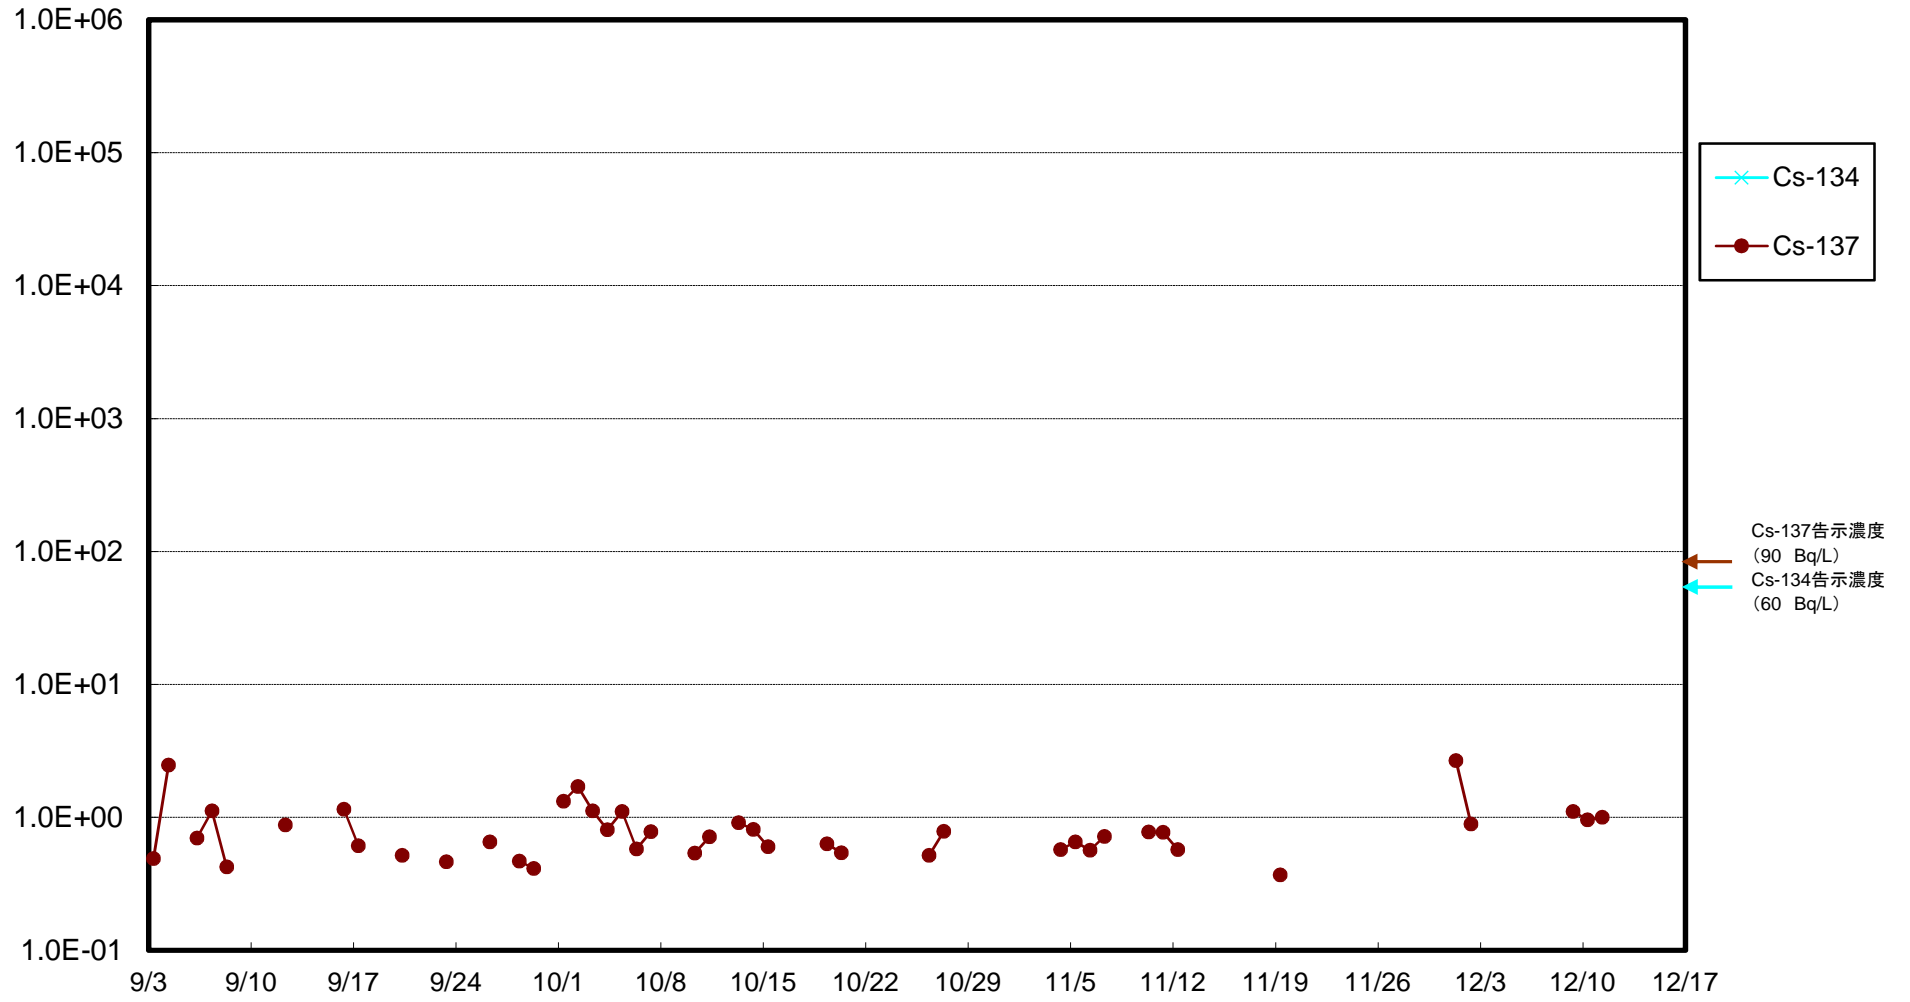

福島第一 5,6号機放水口北側(T-1) 海水放射能濃度(Bq/L)

福島第一 南放水口付近(T-2) 海水放射能濃度(Bq/L)

福島第一 物揚場前海水放射能濃度(Bq/L)

福島第一 1~4号機取水口内北側(東波除堤北側)海水放射能濃度(Bq/L)

福島第一 1~4号機取水口内南側(遮水壁前)海水放射能濃度(Bq/L)

福島第一 6号機取水口前海水放射能濃度(Bq/L)

福島第一 港湾口海水放射能濃度 (Bq/L)