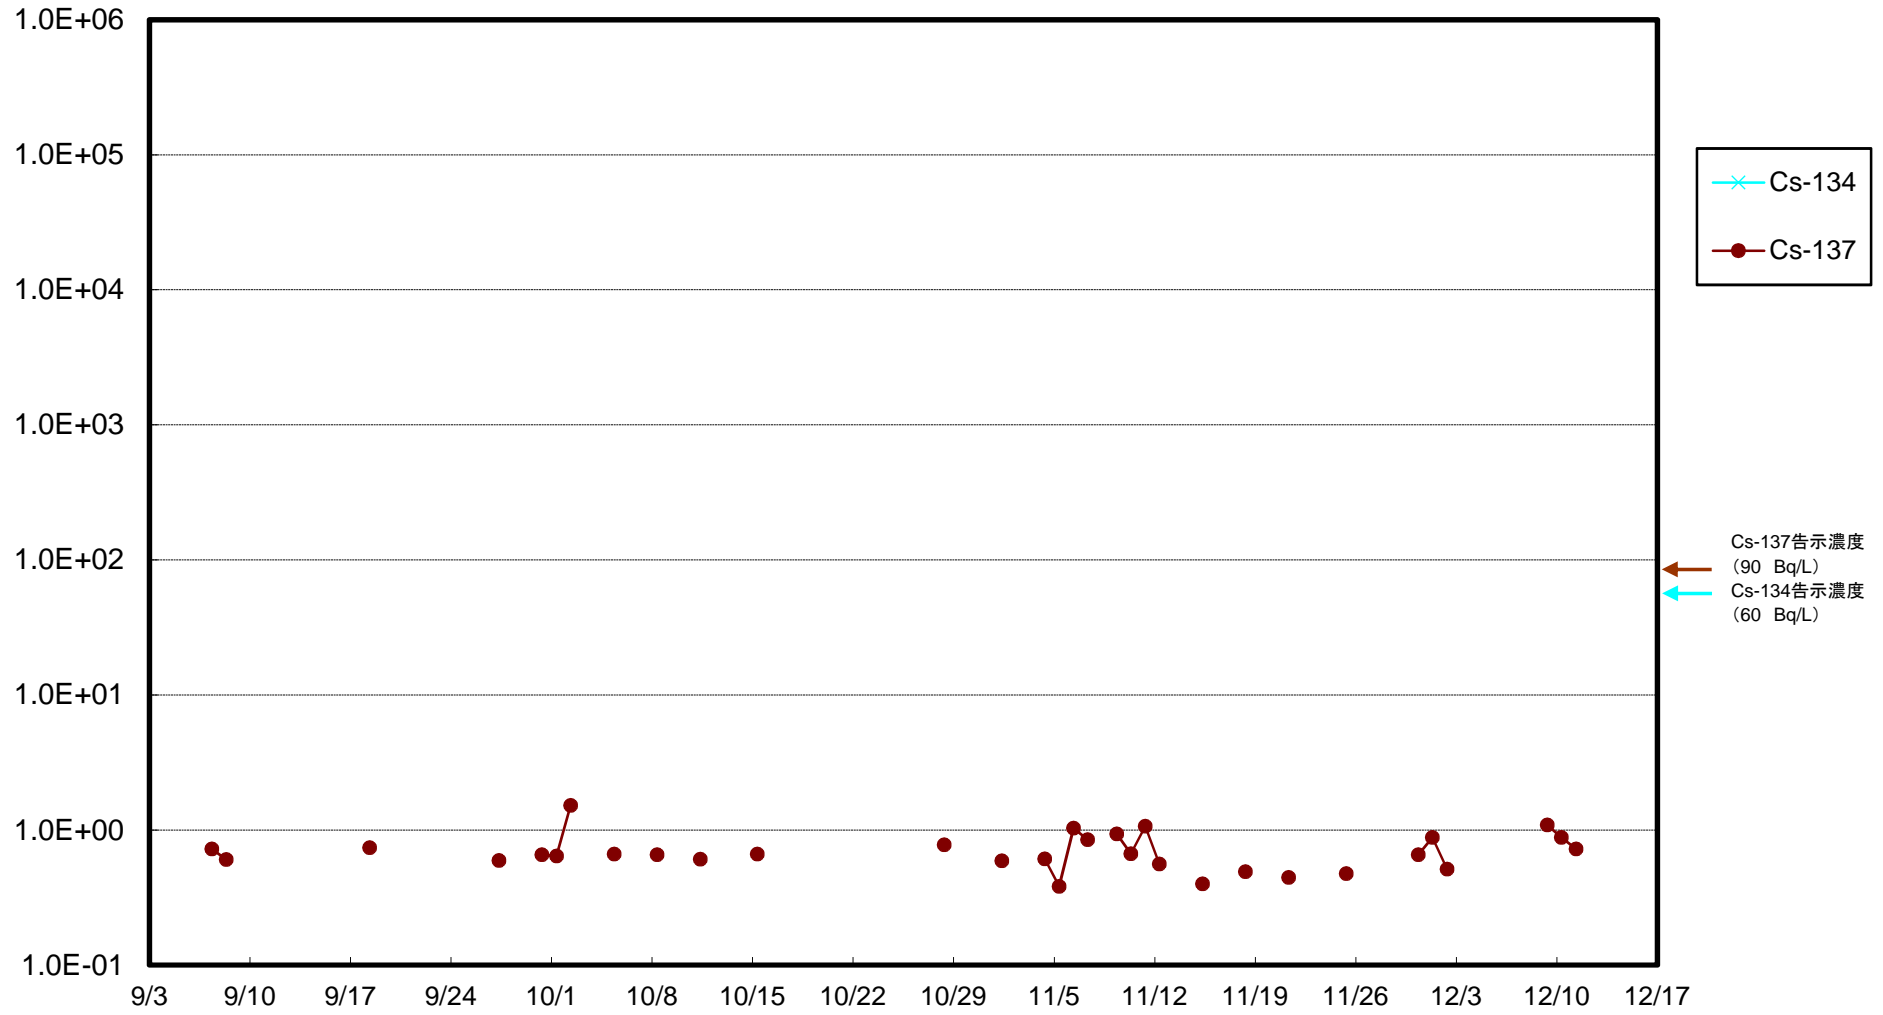

福島第一 5,6号機放水口北側(T-1) 海水放射能濃度(Bq/L)

福島第一 南放水口付近(T-2) 海水放射能濃度(Bq/L)

福島第一 物揚場前海水放射能濃度(Bq/L)

福島第一 1~4号機取水口内北側(東波除堤北側)海水放射能濃度(Bq/L)

福島第一 1~4号機取水口内南側(遮水壁前)海水放射能濃度(Bq/L)

福島第一 6号機取水口前海水放射能濃度(Bq/L)

福島第一 港湾口海水放射能濃度 (Bq/L)