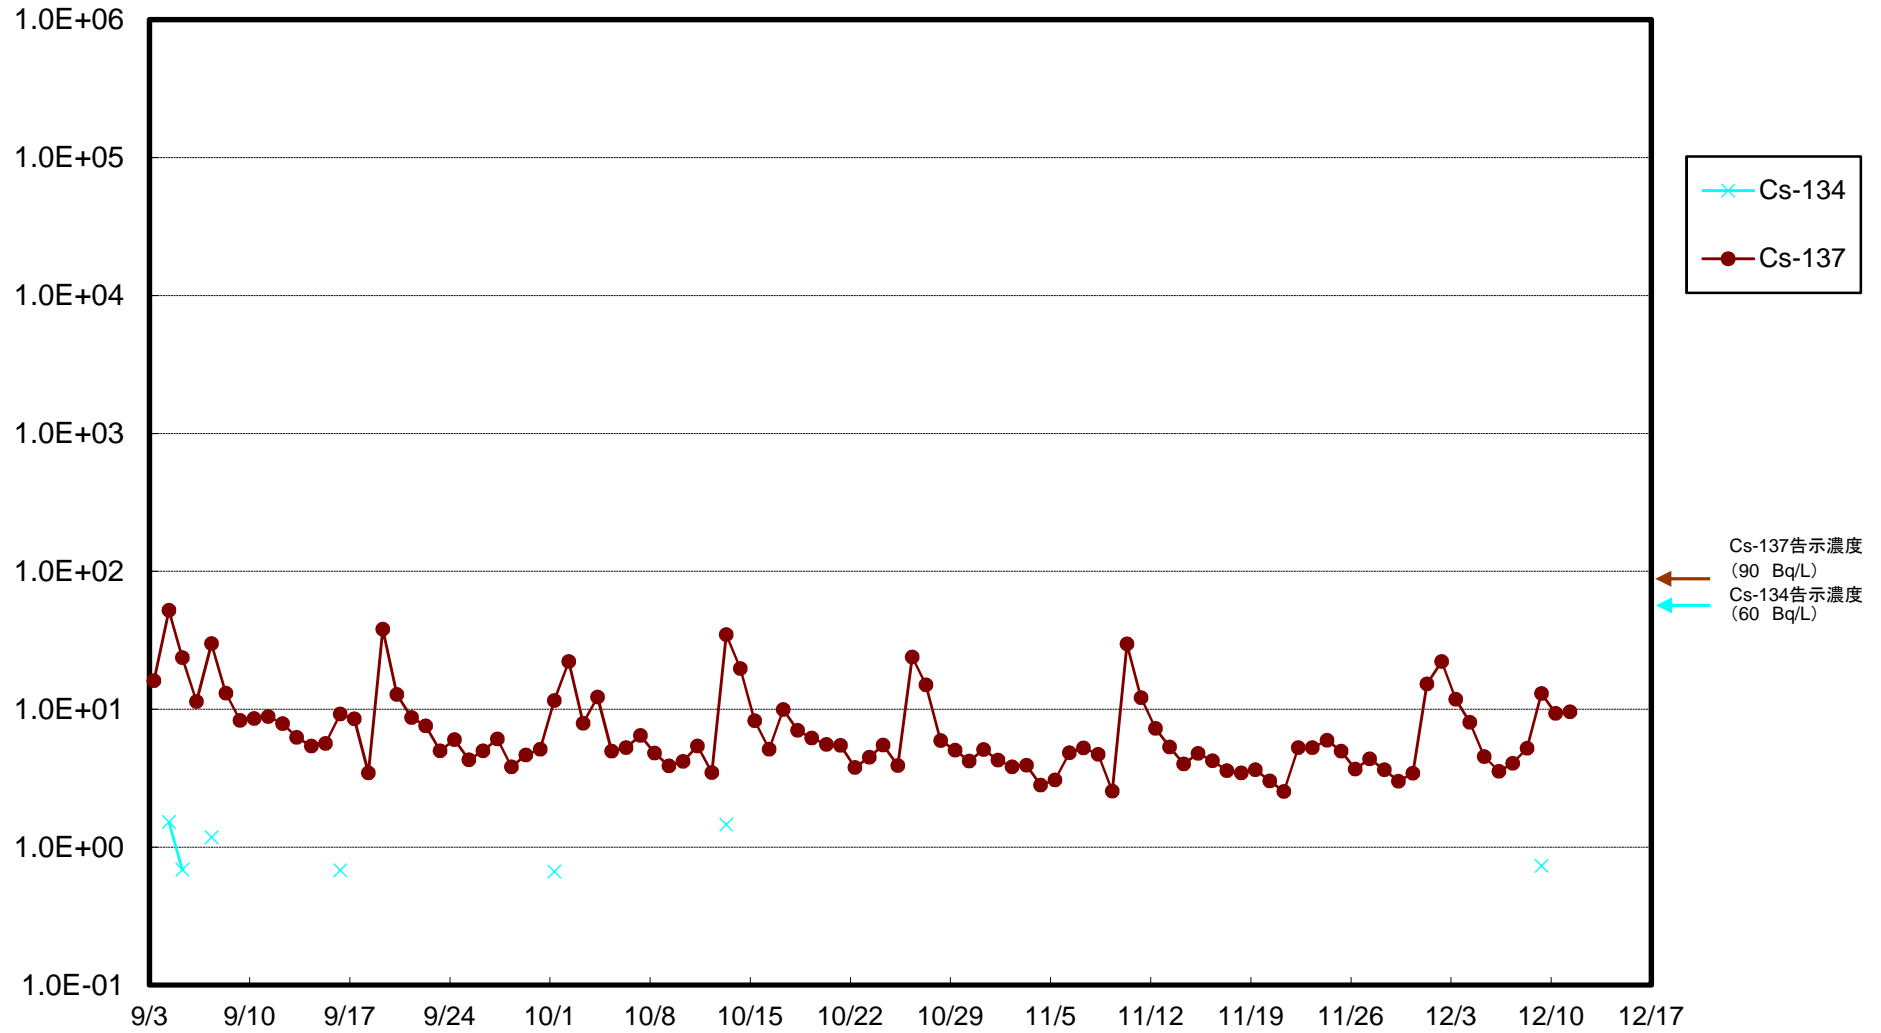

福島第一 5,6号機放水口北側(T-1) 海水放射能濃度(Bq/L)

福島第一 南放水口付近(T-2) 海水放射能濃度(Bq/L)

福島第一 物揚場前海水放射能濃度(Bq/L)

福島第一 1~4号機取水口内北側(東波除堤北側)海水放射能濃度(Bq/L)

福島第一 1~4号機取水口内南側(遮水壁前)海水放射能濃度(Bq/L)

福島第一 6号機取水口前海水放射能濃度(Bq/L)

福島第一 港湾口海水放射能濃度 (Bq/L)