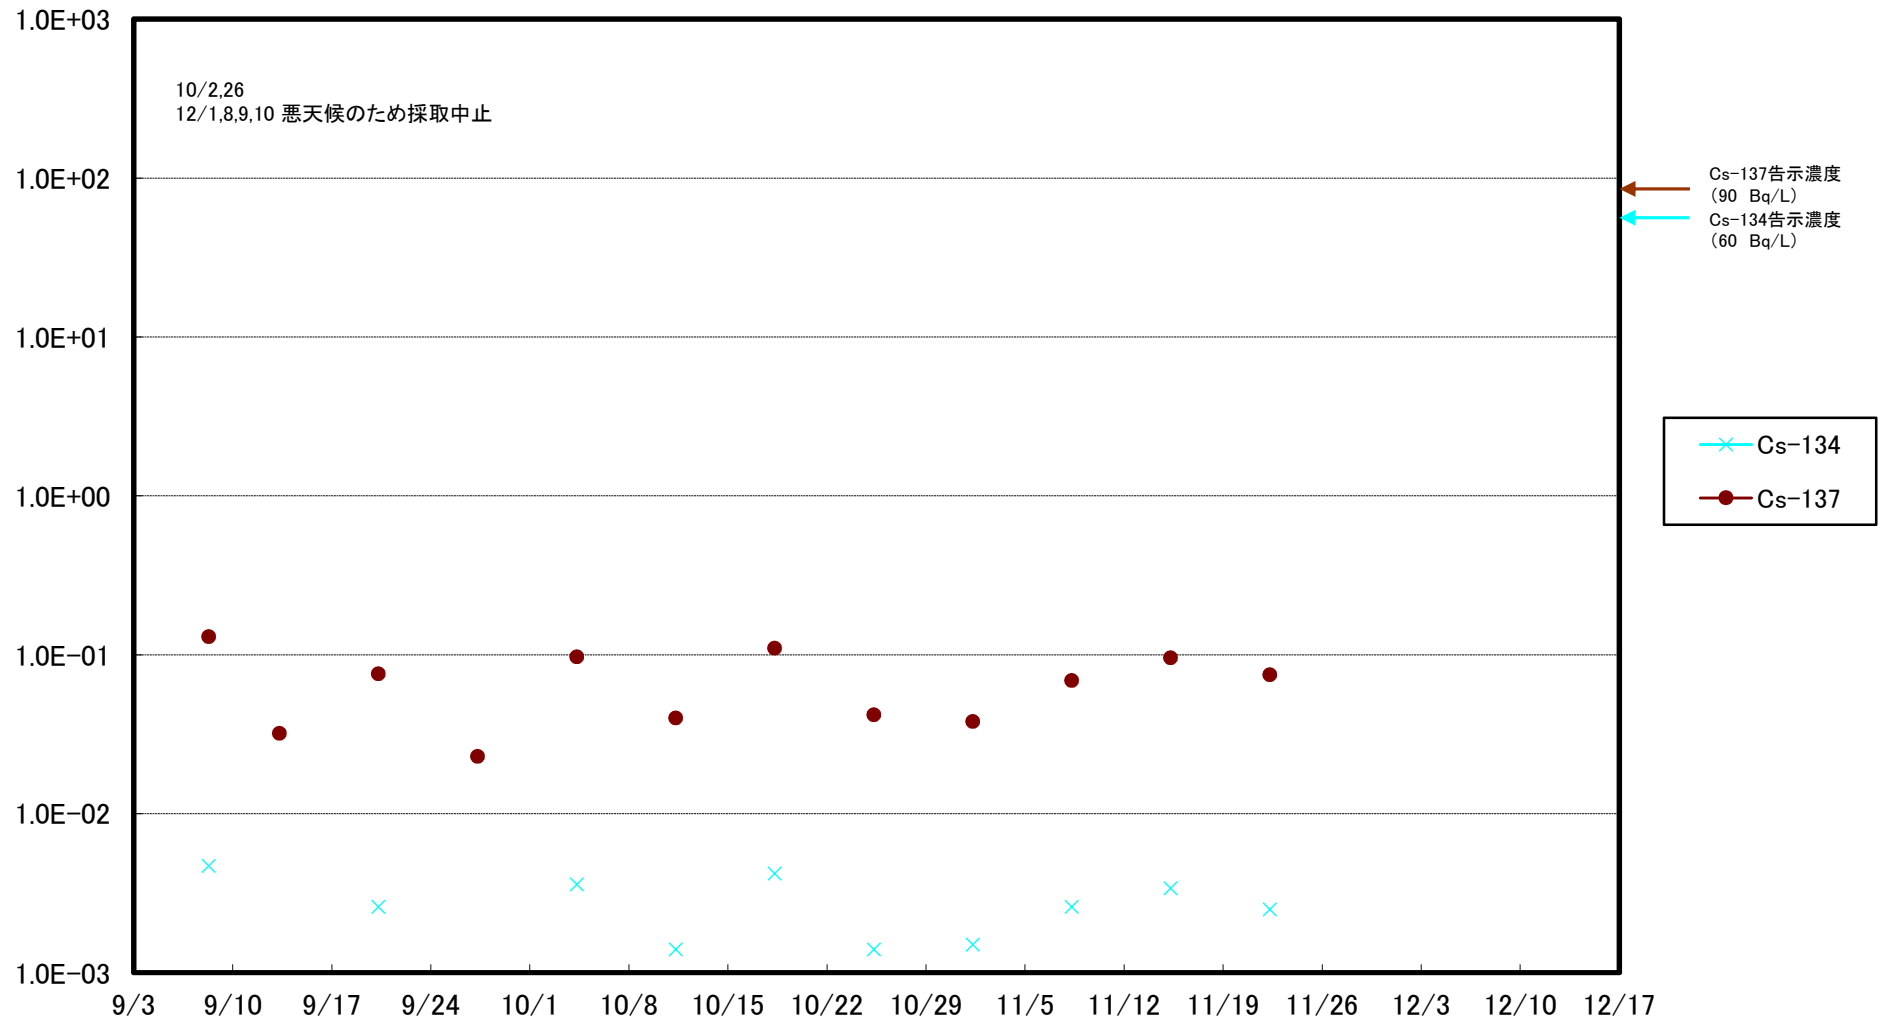

福島第一 5,6号機放水口北側(T-1) 海水放射能濃度(Bq/L)

福島第一 南放水口付近(T-2) 海水放射能濃度(Bq/L)

福島第一 物揚場前海水放射能濃度(Bq/L)

福島第一 1~4号機取水口内北側(東波除堤北側)海水放射能濃度(Bq/L)

福島第一 1~4号機取水口内南側(遮水壁前)海水放射能濃度(Bq/L)

福島第一 6号機取水口前海水放射能濃度(Bq/L)

福島第一 港湾口海水放射能濃度(Bq/L)