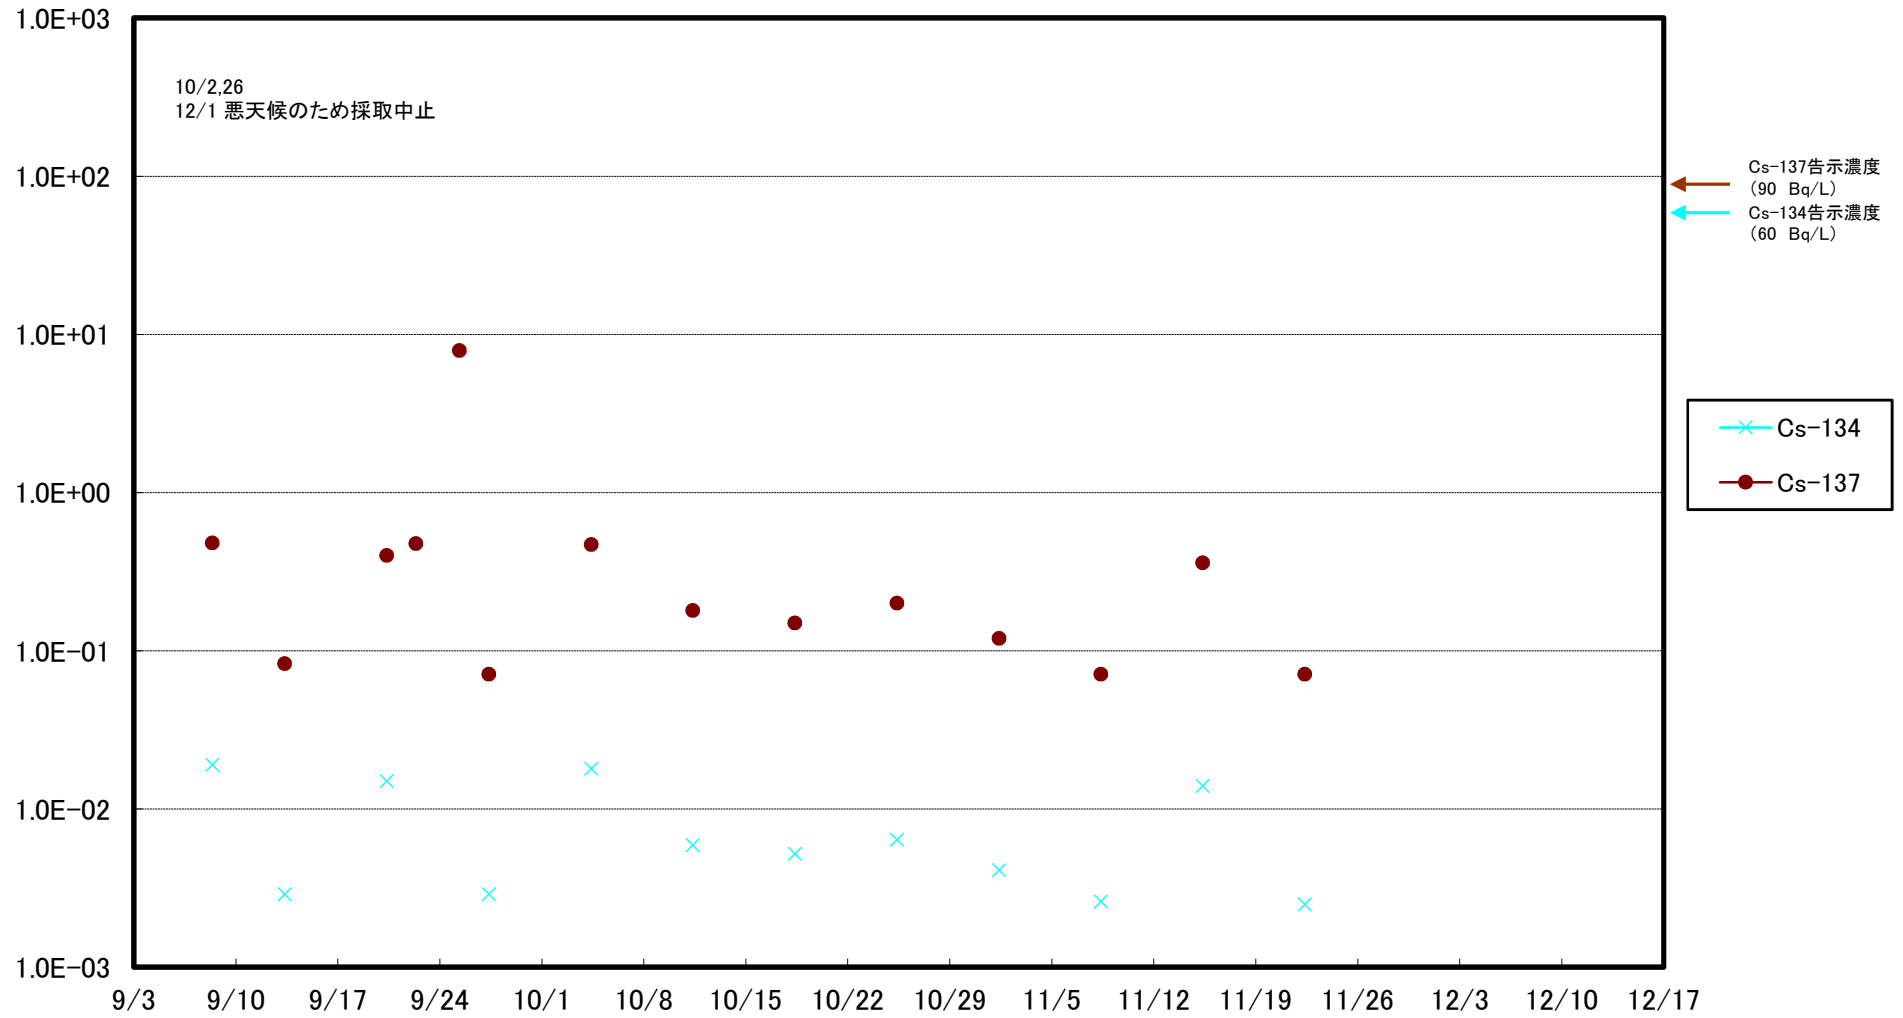

福島第一 5,6号機放水口北側(T-1) 海水放射能濃度(Bq/L)

福島第一 南放水口付近(T-2) 海水放射能濃度(Bq/L)

福島第一 物揚場前海水放射能濃度(Bq/L)

福島第一 1~4号機取水口内北側(東波除堤北側)海水放射能濃度(Bq/L)

福島第一 1~4号機取水口内南側(遮水壁前)海水放射能濃度(Bq/L)

福島第一 6号機取水口前海水放射能濃度(Bq/L)

福島第一 港湾口海水放射能濃度(Bq/L)