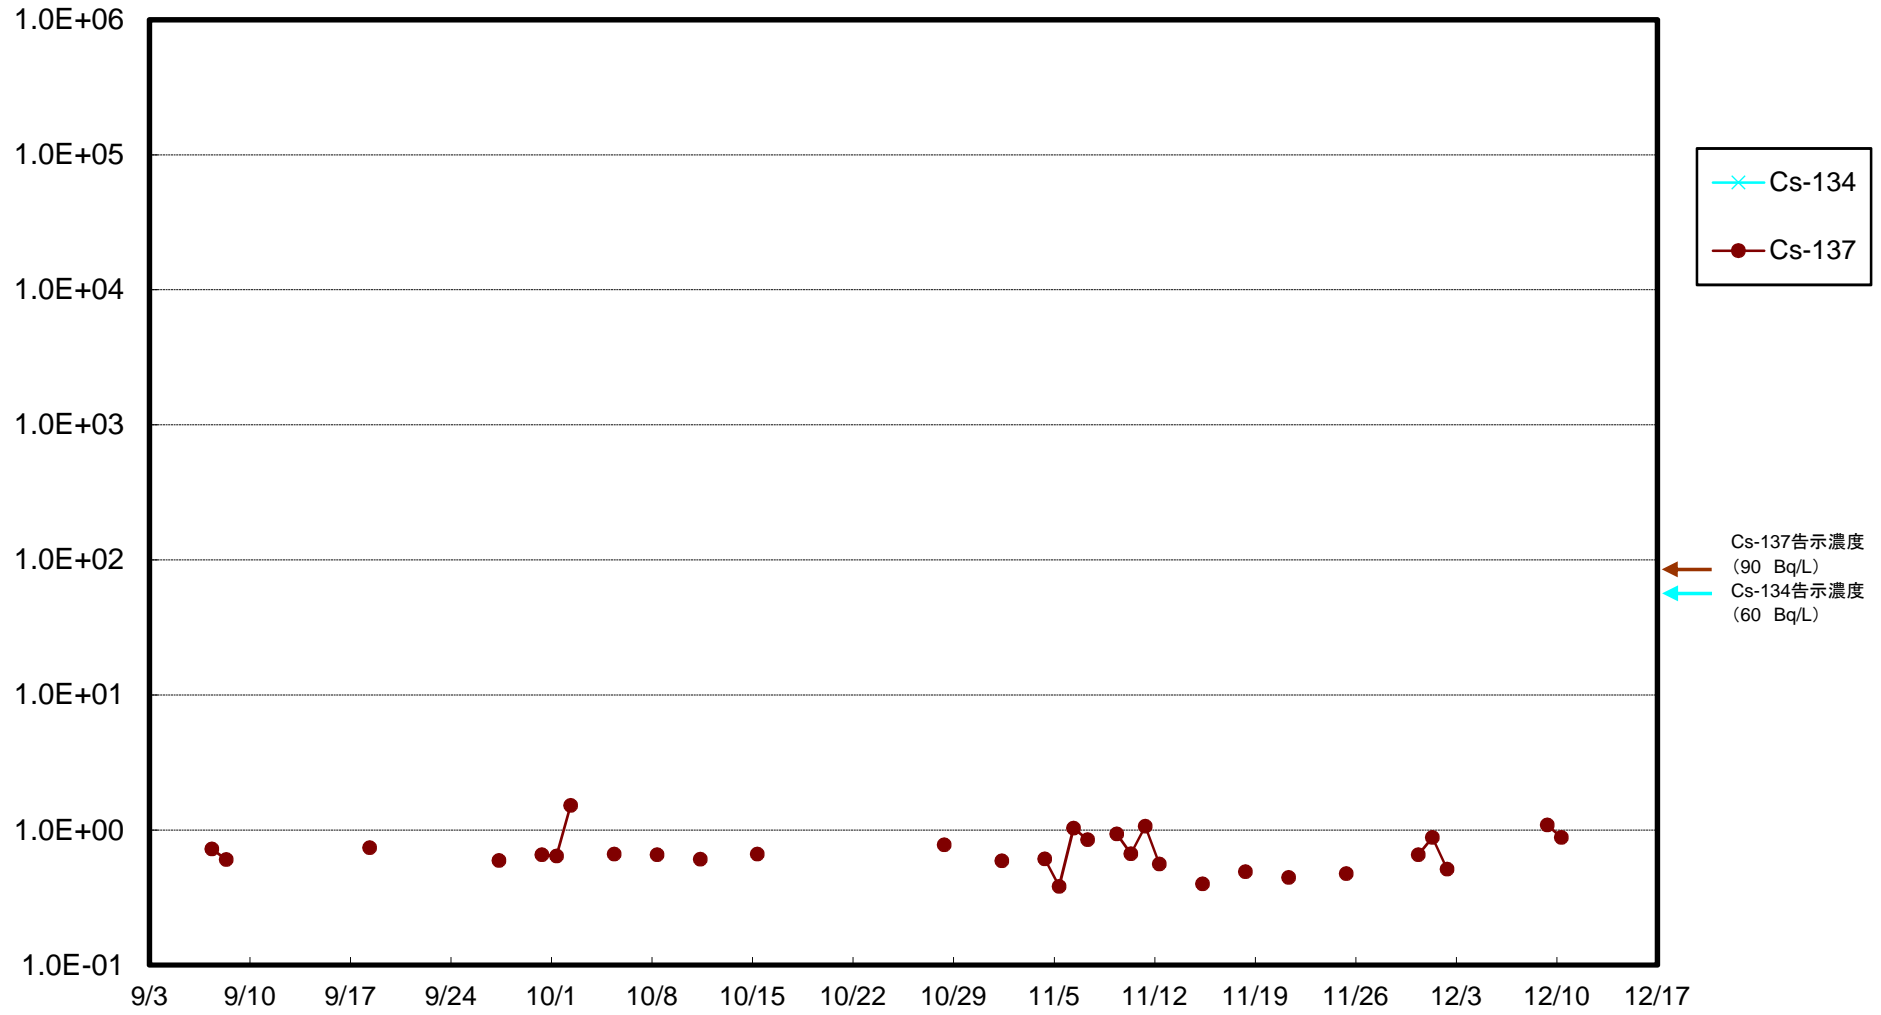

福島第一 5,6号機放水口北側(T-1) 海水放射能濃度(Bq/L)

福島第一 南放水口付近(T-2) 海水放射能濃度(Bq/L)

福島第一 物揚場前海水放射能濃度(Bq/L)

福島第一 1~4号機取水口内北側(東波除堤北側)海水放射能濃度(Bq/L)

福島第一 1~4号機取水口内南側(遮水壁前)海水放射能濃度(Bq/L)

福島第一 6号機取水口前海水放射能濃度(Bq/L)

福島第一 港湾口海水放射能濃度(Bq/L)