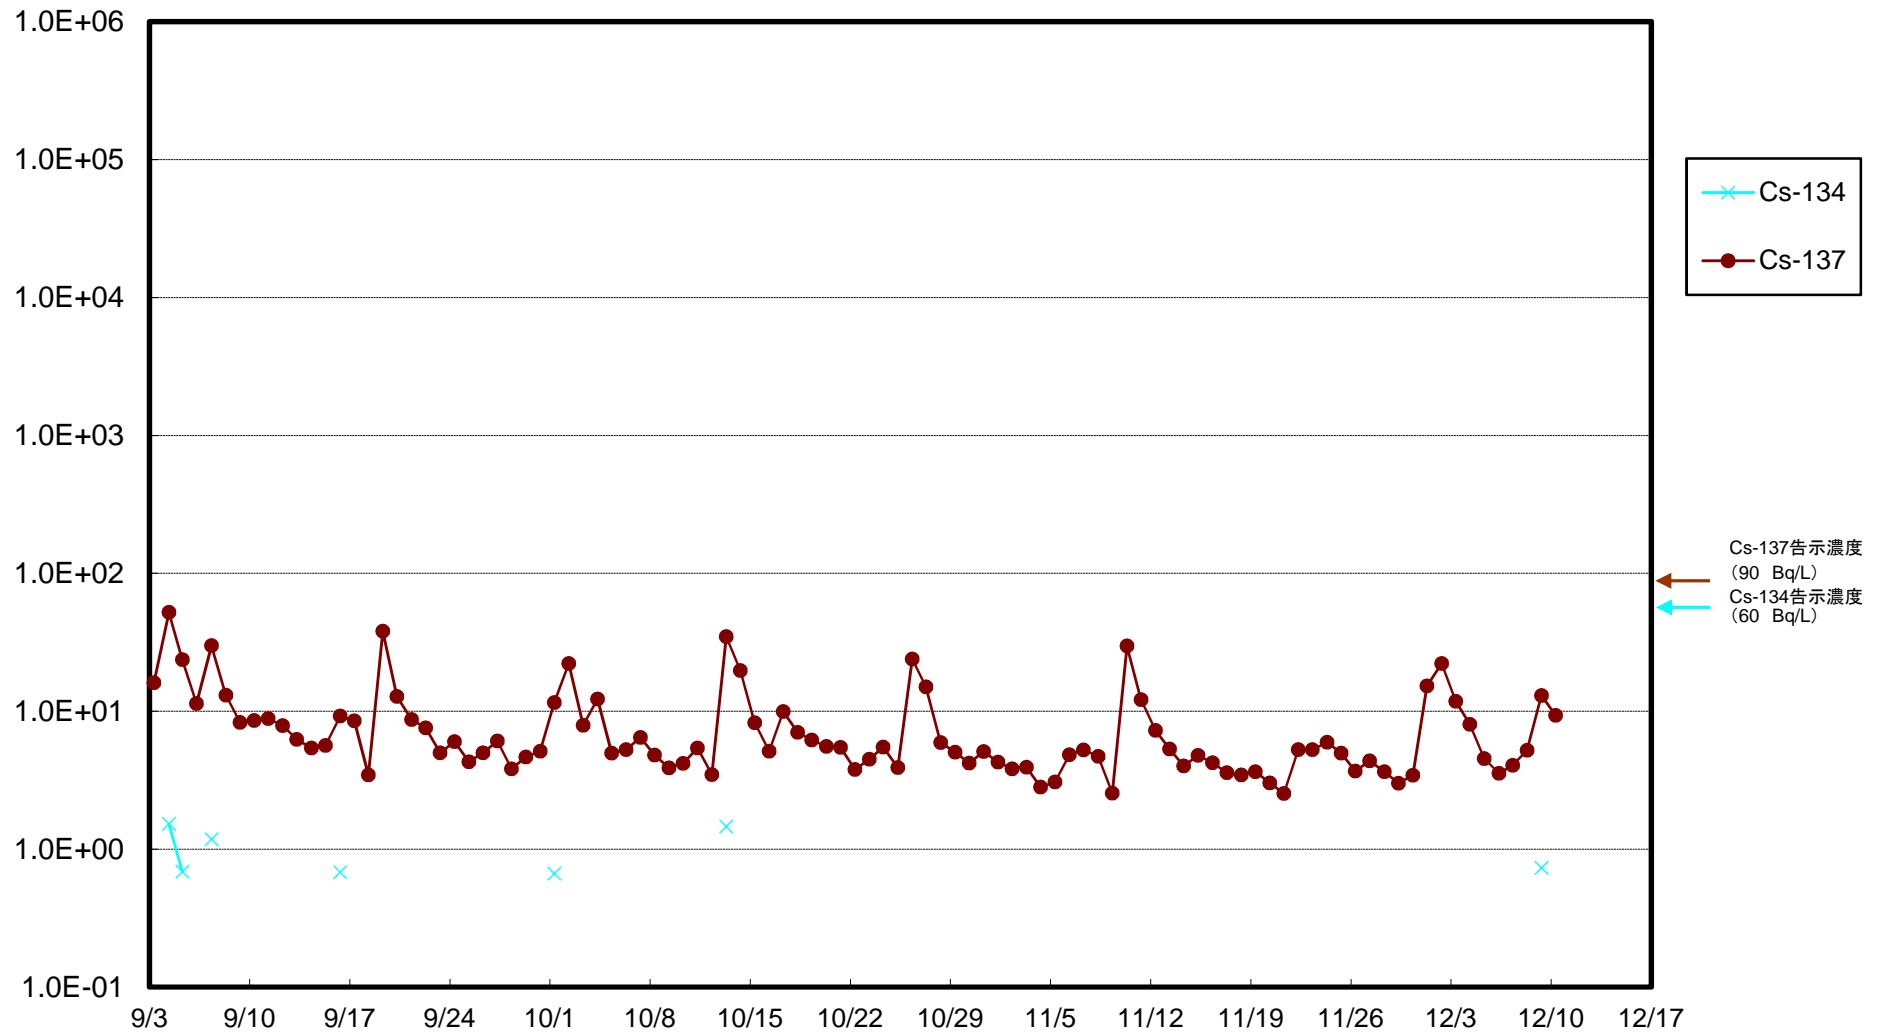

福島第一 5,6号機放水口北側(T-1) 海水放射能濃度(Bq/L)

福島第一 南放水口付近(T-2) 海水放射能濃度(Bq/L)

福島第一 物揚場前海水放射能濃度(Bq/L)

福島第一 1~4号機取水口内北側(東波除堤北側)海水放射能濃度(Bq/L)

福島第一 1~4号機取水口内南側(遮水壁前)海水放射能濃度(Bq/L)

福島第一 6号機取水口前海水放射能濃度(Bq/L)

福島第一 港湾口海水放射能濃度(Bq/L)