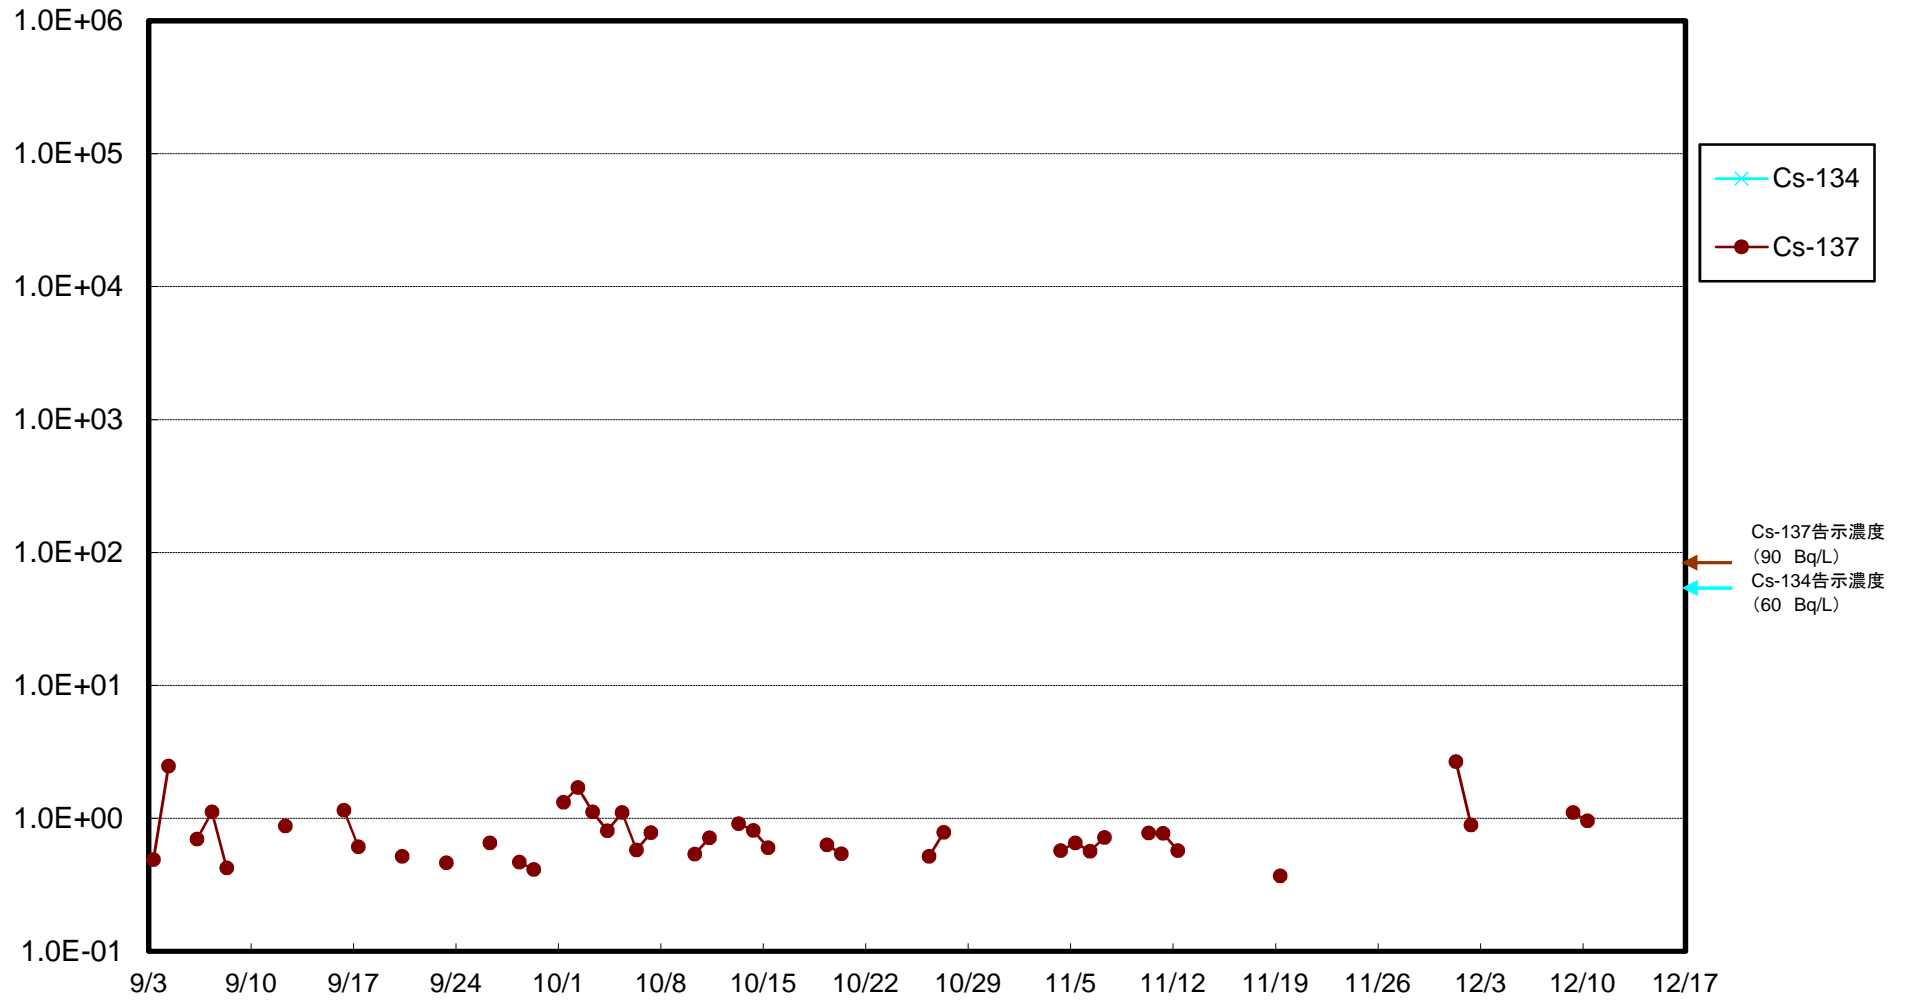

福島第一 5,6号機放水口北側(T-1) 海水放射能濃度(Bq/L)

福島第一 南放水口付近(T-2) 海水放射能濃度(Bq/L)

福島第一 物揚場前海水放射能濃度(Bq/L)

福島第一 1~4号機取水口内北側(東波除堤北側)海水放射能濃度(Bq/L)

福島第一 1~4号機取水口内南側(遮水壁前)海水放射能濃度(Bq/L)

福島第一 6号機取水口前海水放射能濃度(Bq/L)

福島第一 港湾口海水放射能濃度(Bq/L)