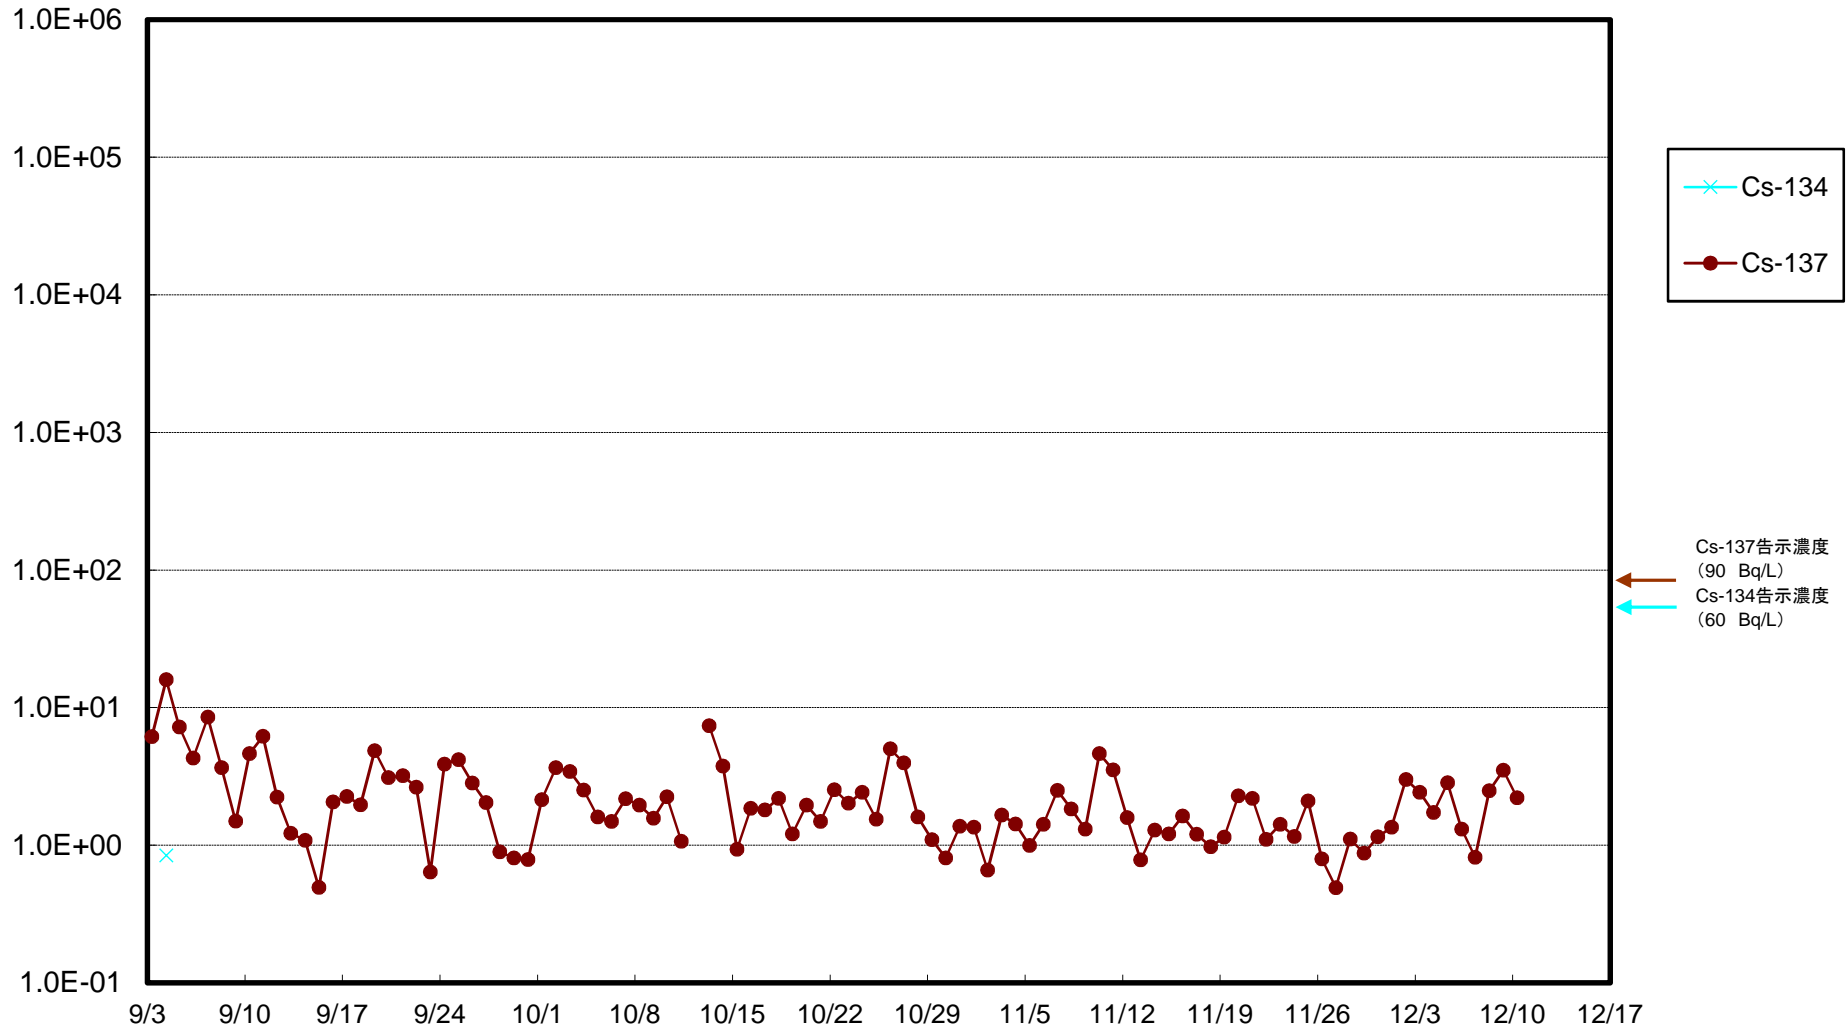

福島第一 5,6号機放水口北側(T-1) 海水放射能濃度(Bq/L)

福島第一 南放水口付近(T-2) 海水放射能濃度(Bq/L)

福島第一 物揚場前海水放射能濃度(Bq/L)

福島第一 1~4号機取水口内北側(東波除堤北側)海水放射能濃度(Bq/L)

福島第一 1~4号機取水口内南側(遮水壁前)海水放射能濃度(Bq/L)

福島第一 6号機取水口前海水放射能濃度(Bq/L)

福島第一 港湾口海水放射能濃度(Bq/L)