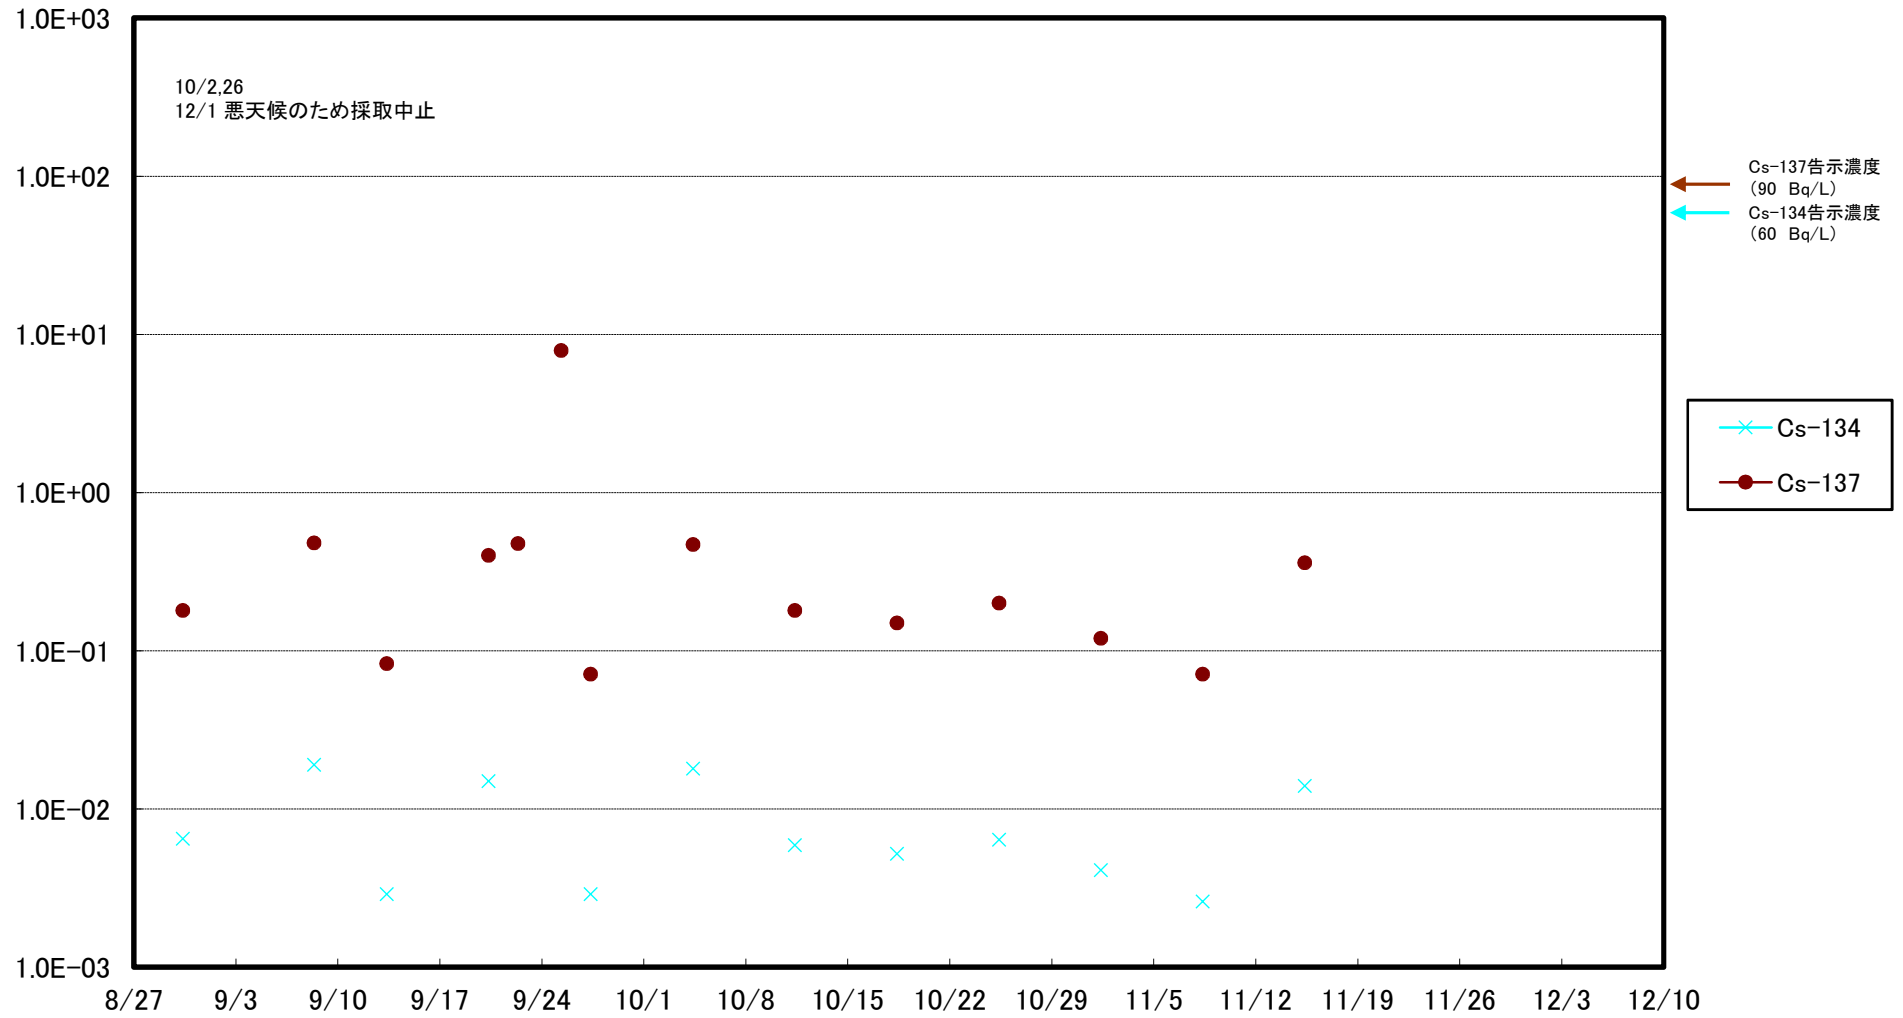

福島第一 5,6号機放水口北側(T-1) 海水放射能濃度(Bq/L)

福島第一 南放水口付近(T-2) 海水放射能濃度(Bq/L)

福島第一 物揚場前海水放射能濃度(Bq/L)

福島第一 1~4号機取水口内北側(東波除堤北側)海水放射能濃度(Bq/L)

福島第一 1~4号機取水口内南側(遮水壁前)海水放射能濃度(Bq/L)

福島第一 6号機取水口前海水放射能濃度(Bq/L)

福島第一 港湾口海水放射能濃度 (Bq/L)