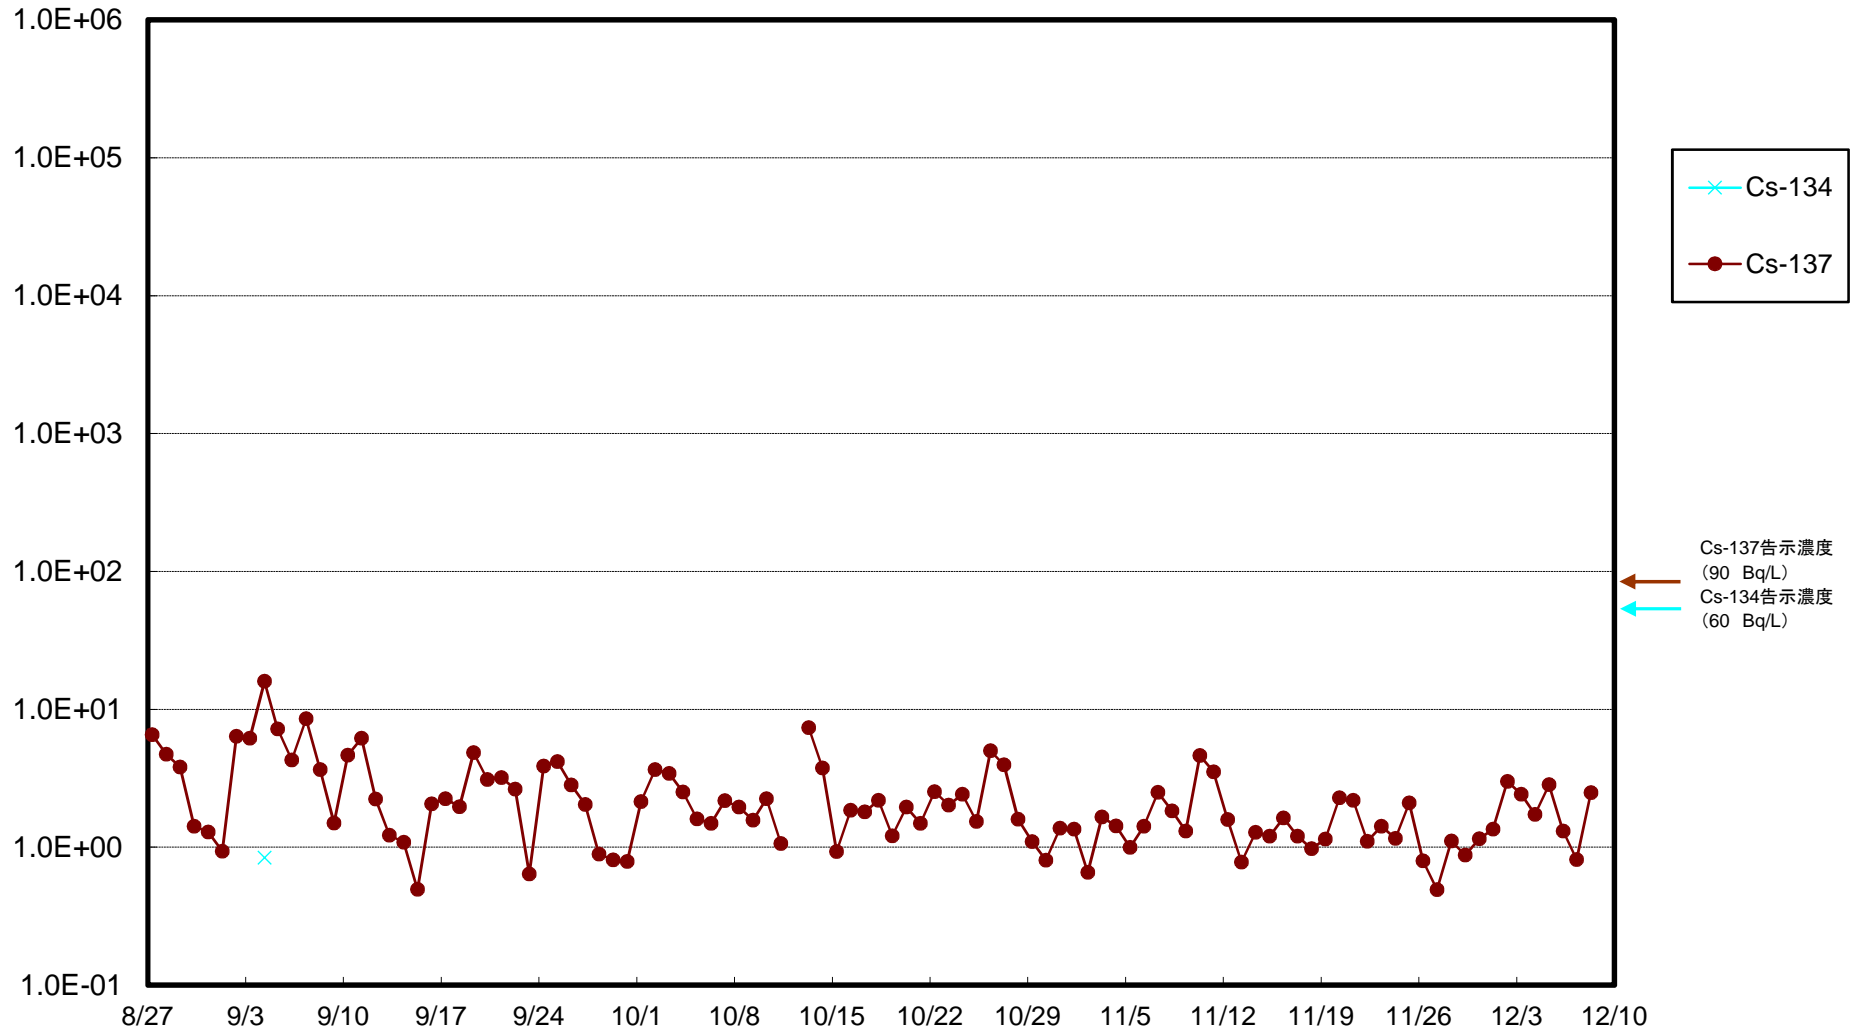

福島第一 5,6号機放水口北側(T-1) 海水放射能濃度(Bq/L)

福島第一 南放水口付近(T-2) 海水放射能濃度(Bq/L)

福島第一 物揚場前海水放射能濃度(Bq/L)

福島第一 1~4号機取水口内北側(東波除堤北側)海水放射能濃度(Bq/L)

福島第一 1~4号機取水口内南側(遮水壁前)海水放射能濃度(Bq/L)

福島第一 6号機取水口前海水放射能濃度(Bq/L)

福島第一 港湾口海水放射能濃度 (Bq/L)