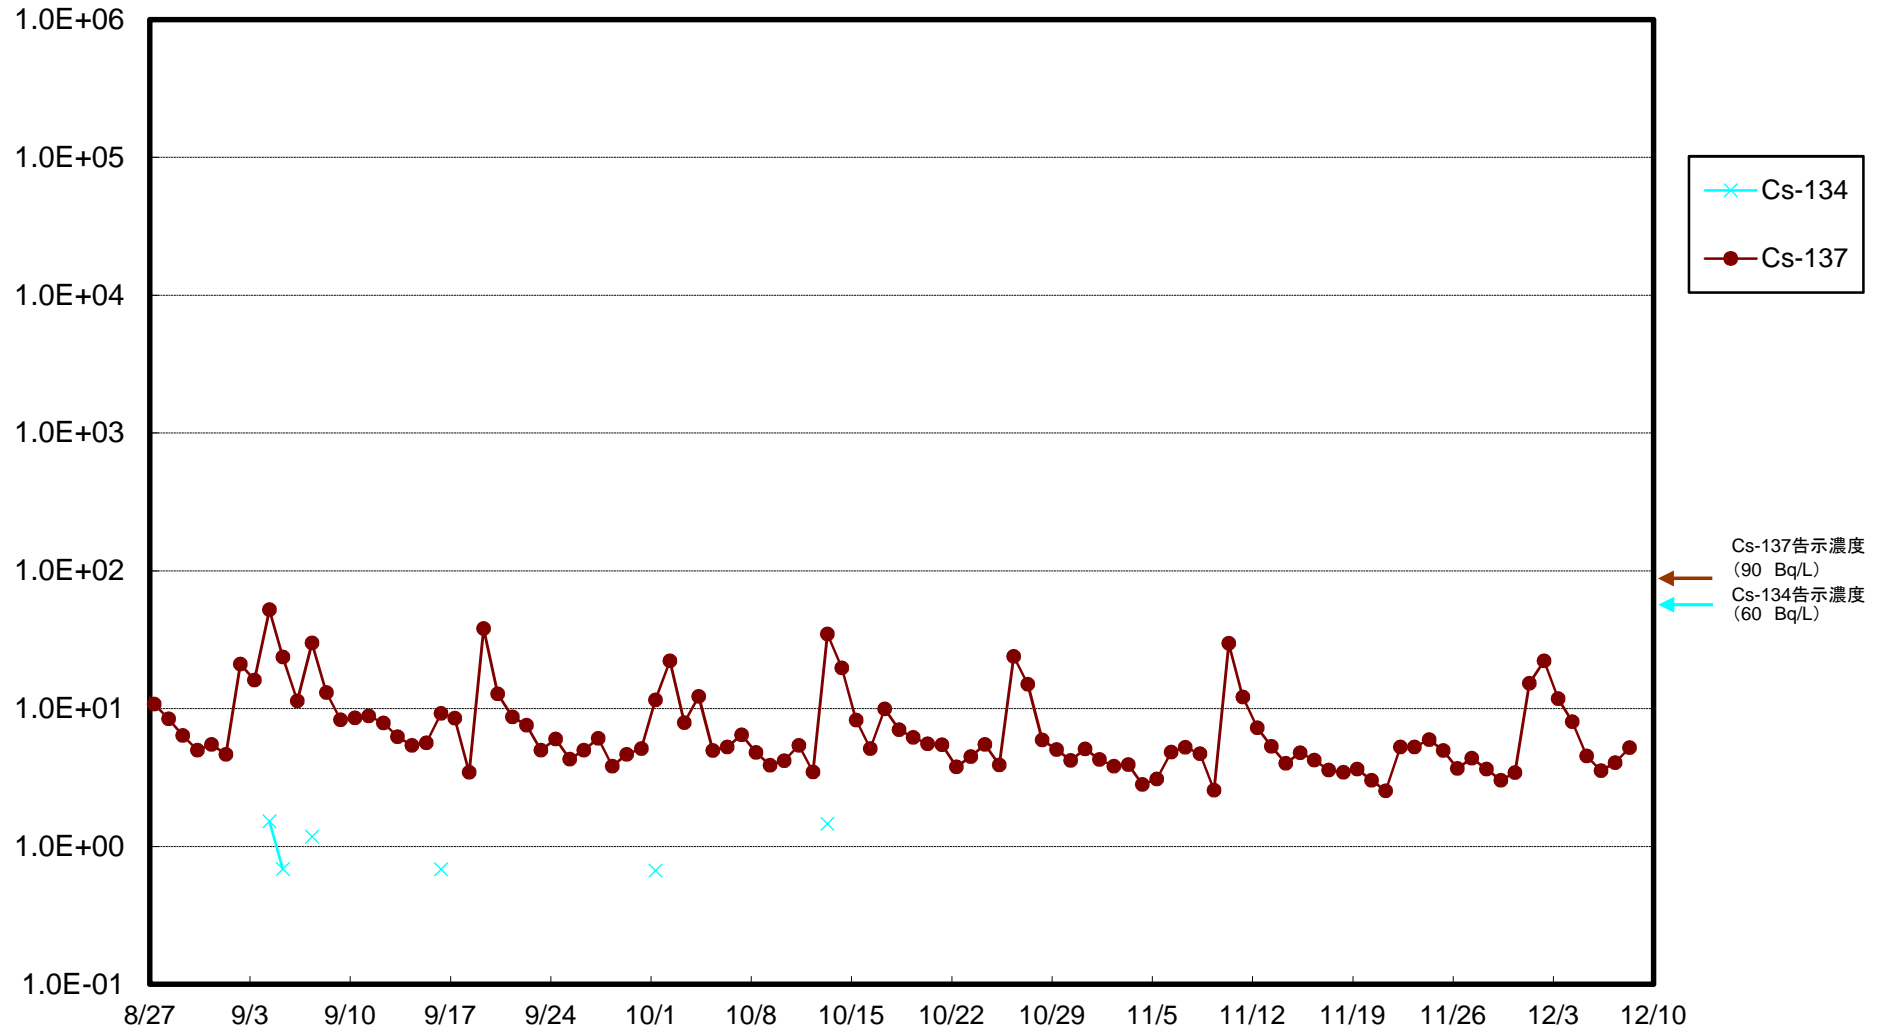

福島第一 5,6号機放水口北側(T-1) 海水放射能濃度(Bq/L)

福島第一 南放水口付近(T-2) 海水放射能濃度(Bq/L)

福島第一 物揚場前海水放射能濃度(Bq/L)

福島第一 1~4号機取水口内北側(東波除堤北側)海水放射能濃度(Bq/L)

福島第一 1~4号機取水口内南側(遮水壁前)海水放射能濃度(Bq/L)

福島第一 6号機取水口前海水放射能濃度(Bq/L)

福島第一 港湾口海水放射能濃度 (Bq/L)