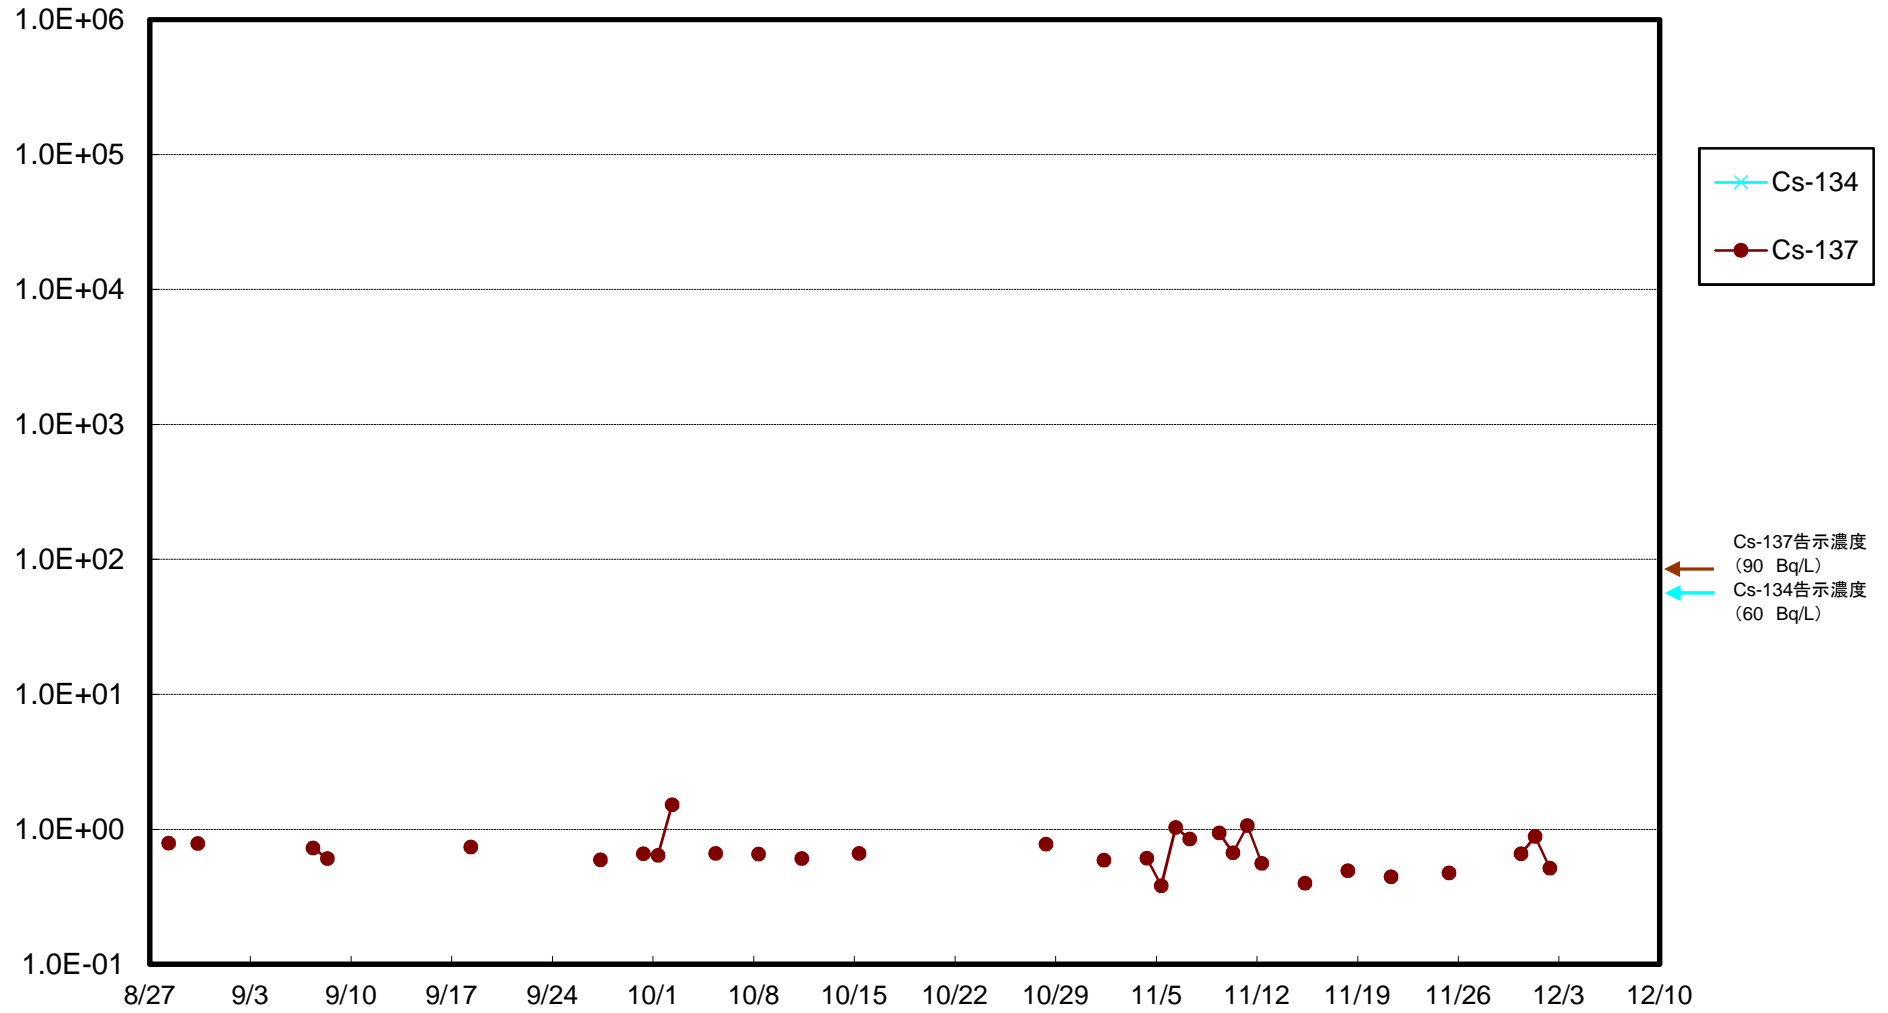

福島第一 5,6号機放水口北側(T-1) 海水放射能濃度(Bq/L)

福島第一 南放水口付近(T-2) 海水放射能濃度(Bq/L)

福島第一 物揚場前海水放射能濃度(Bq/L)

福島第一 1~4号機取水口内北側(東波除堤北側)海水放射能濃度(Bq/L)

福島第一 1~4号機取水口内南側(遮水壁前)海水放射能濃度(Bq/L)

福島第一 6号機取水口前海水放射能濃度(Bq/L)

福島第一 港湾口海水放射能濃度 (Bq/L)