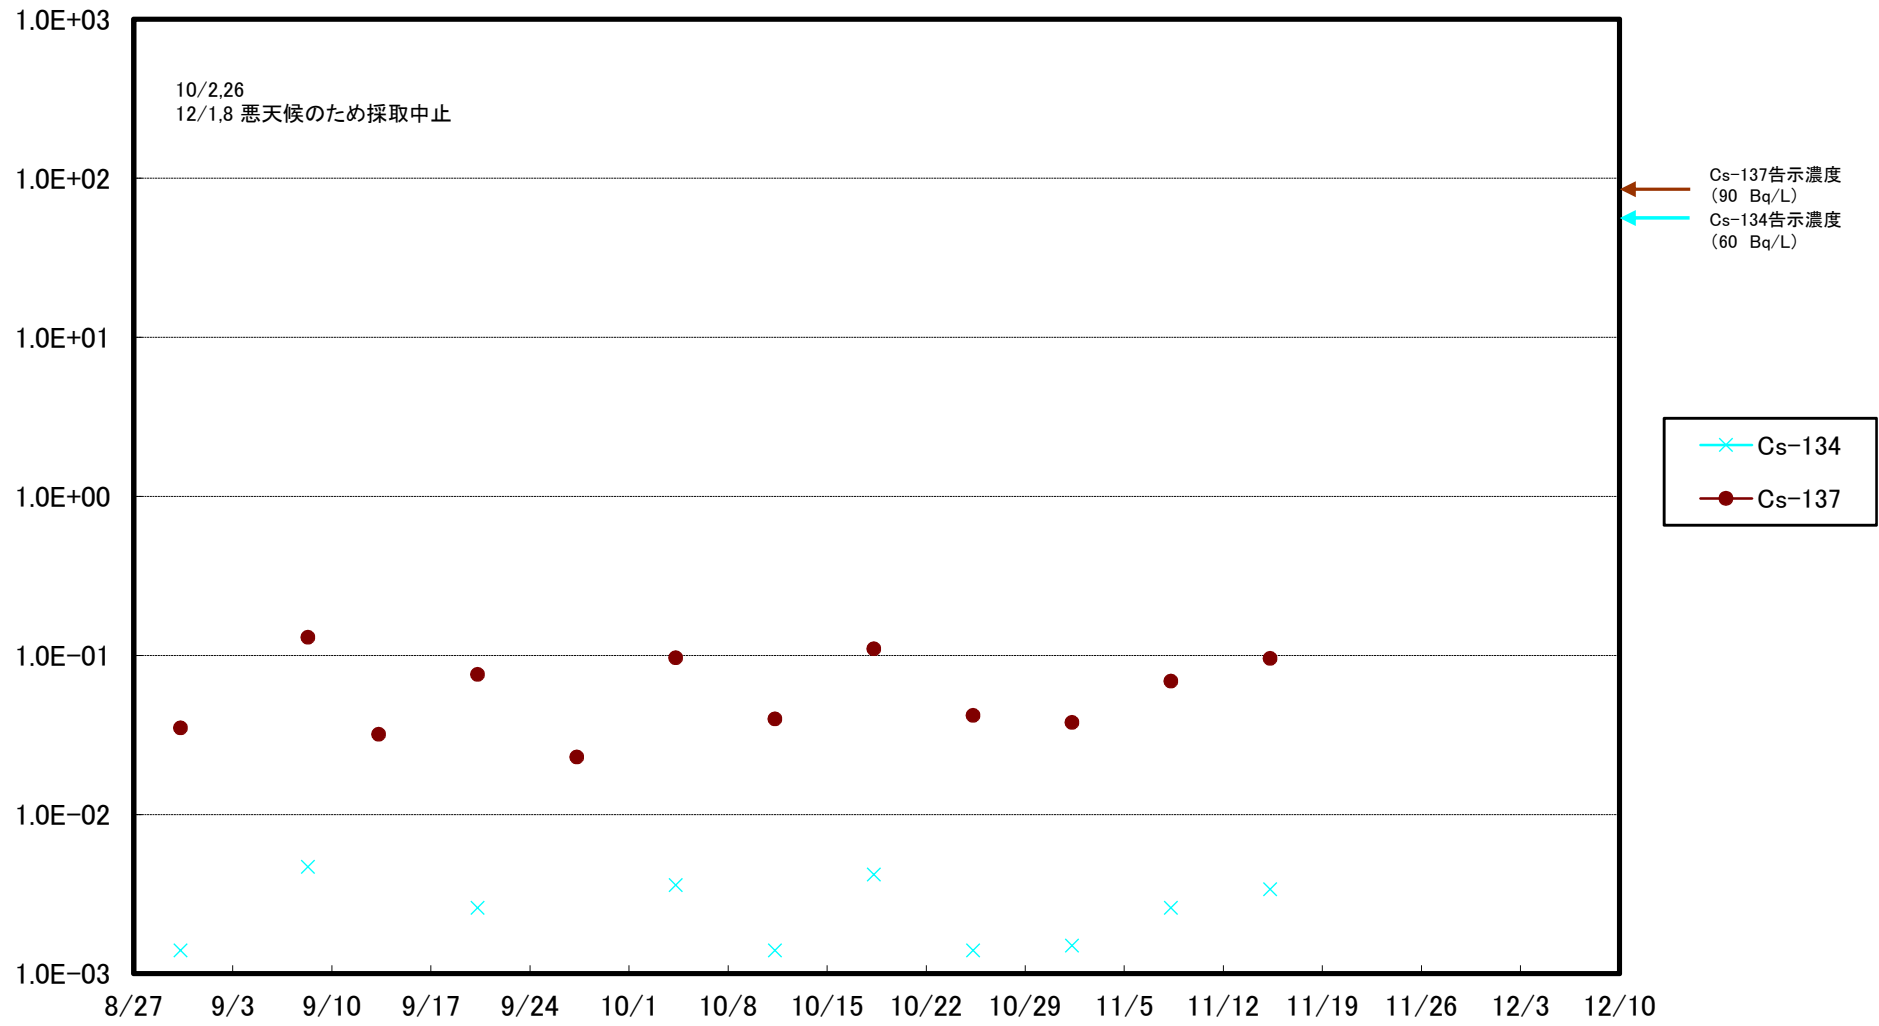

福島第一 5,6号機放水口北側(T-1) 海水放射能濃度(Bq/L)

福島第一 南放水口付近(T-2) 海水放射能濃度(Bq/L)

福島第一 物揚場前海水放射能濃度(Bq/L)

福島第一 1~4号機取水口内北側(東波除堤北側)海水放射能濃度(Bq/L)

福島第一 1~4号機取水口内南側(遮水壁前)海水放射能濃度(Bq/L)

福島第一 6号機取水口前海水放射能濃度(Bq/L)

福島第一 港湾口海水放射能濃度 (Bq/L)