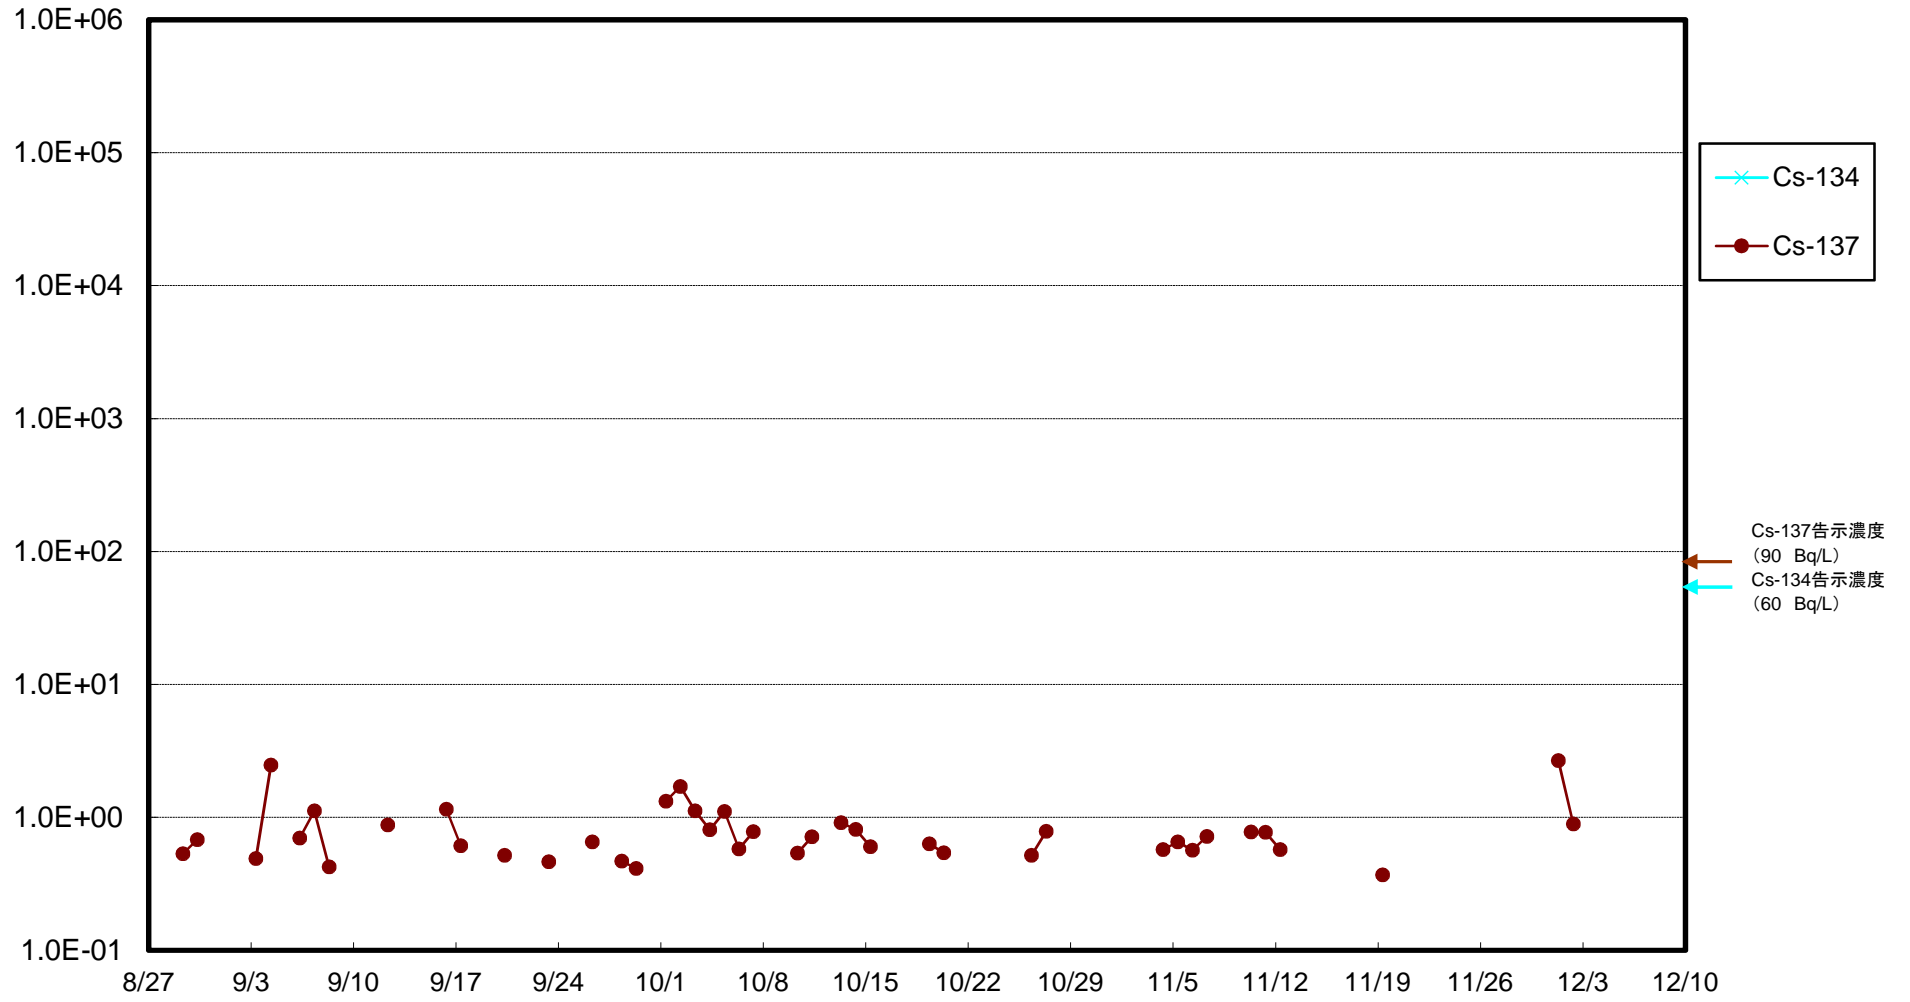

福島第一 5,6号機放水口北側(T-1) 海水放射能濃度(Bq/L)

福島第一 南放水口付近(T-2) 海水放射能濃度(Bq/L)

福島第一 物揚場前海水放射能濃度(Bq/L)

福島第一 1~4号機取水口内北側(東波除堤北側)海水放射能濃度(Bq/L)

福島第一 1~4号機取水口内南側(遮水壁前)海水放射能濃度(Bq/L)

福島第一 6号機取水口前海水放射能濃度(Bq/L)

福島第一 港湾口海水放射能濃度 (Bq/L)