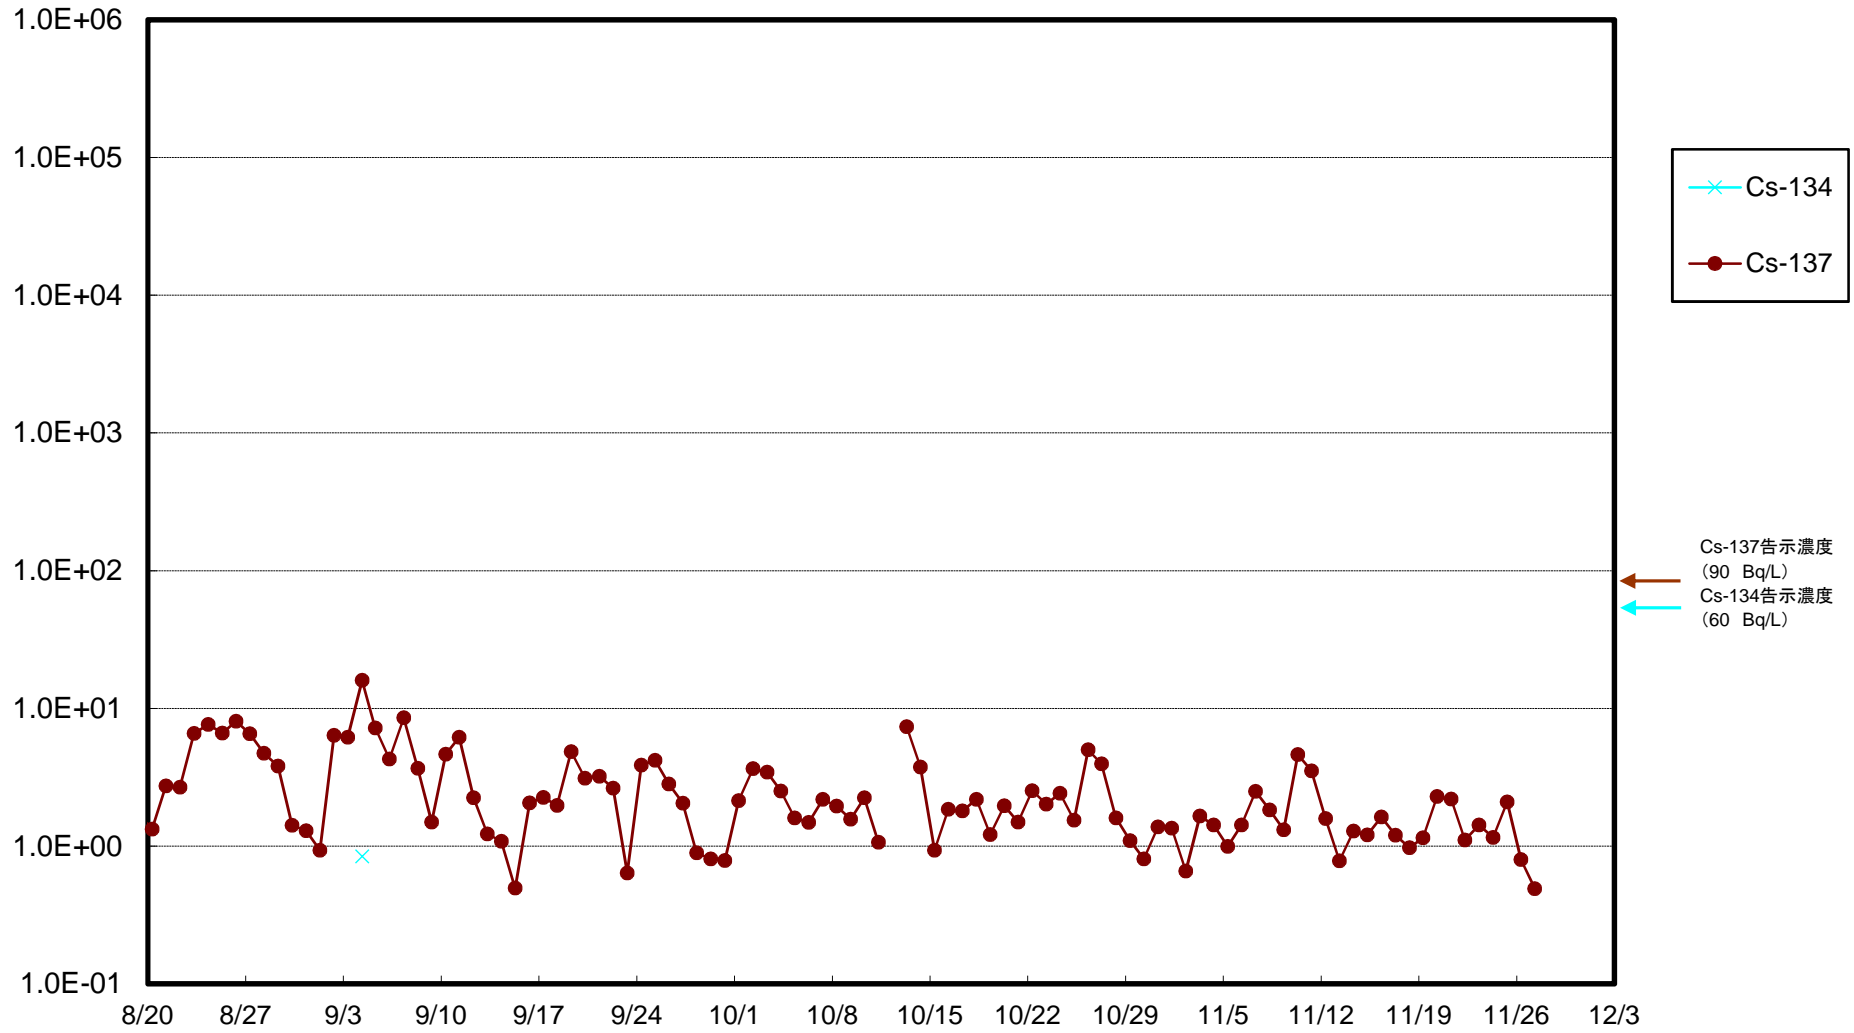

福島第一 5,6号機放水口北側(T-1) 海水放射能濃度(Bq/L)

福島第一 南放水口付近(T-2) 海水放射能濃度(Bq/L)

福島第一 物揚場前海水放射能濃度(Bq/L)

福島第一 1~4号機取水口内北側(東波除堤北側)海水放射能濃度(Bq/L)

福島第一 1~4号機取水口内南側(遮水壁前)海水放射能濃度(Bq/L)

福島第一 6号機取水口前海水放射能濃度(Bq/L)

# 福島第一 港湾口海水放射能濃度 (Bq/L)