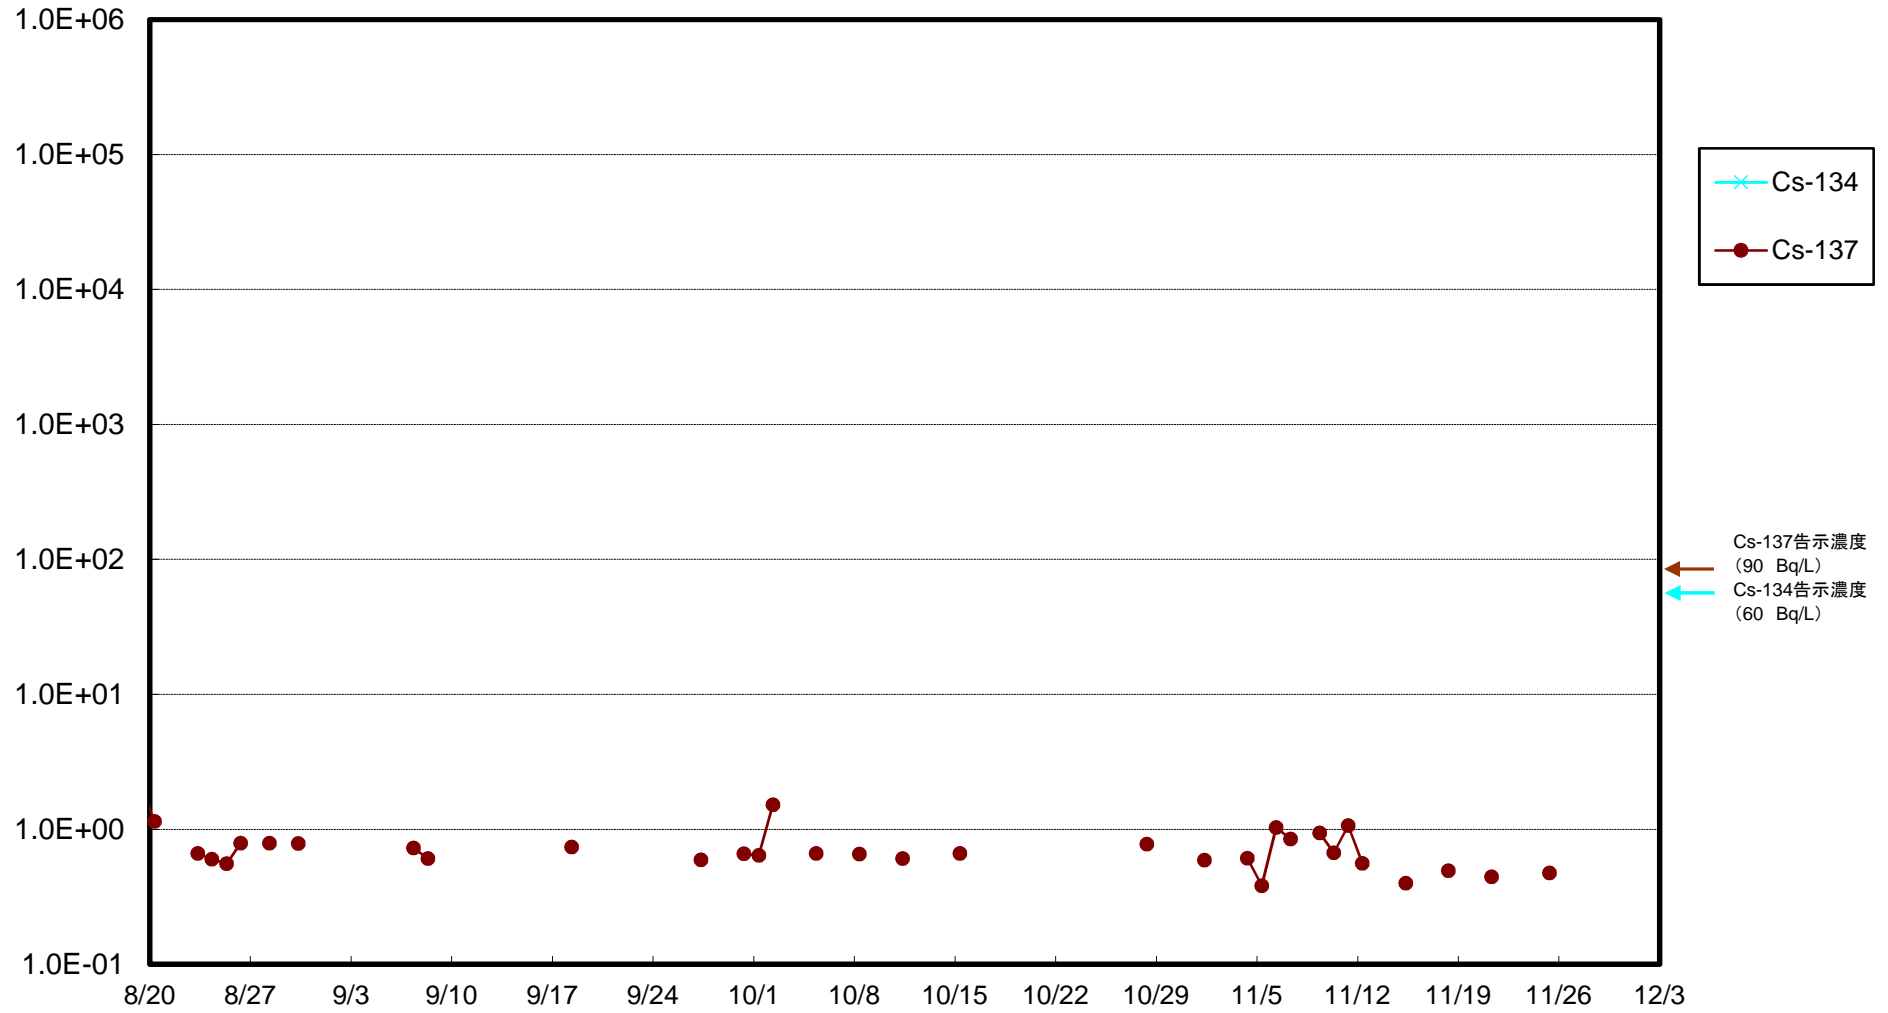

福島第一 5,6号機放水口北側(T-1) 海水放射能濃度(Bq/L)

福島第一 南放水口付近(T-2) 海水放射能濃度(Bq/L)

福島第一 物揚場前海水放射能濃度(Bq/L)

福島第一 1~4号機取水口内北側(東波除堤北側)海水放射能濃度(Bq/L)

福島第一 1~4号機取水口内南側(遮水壁前)海水放射能濃度(Bq/L)

福島第一 6号機取水口前海水放射能濃度(Bq/L)

# 福島第一 港湾口海水放射能濃度 (Bq/L)