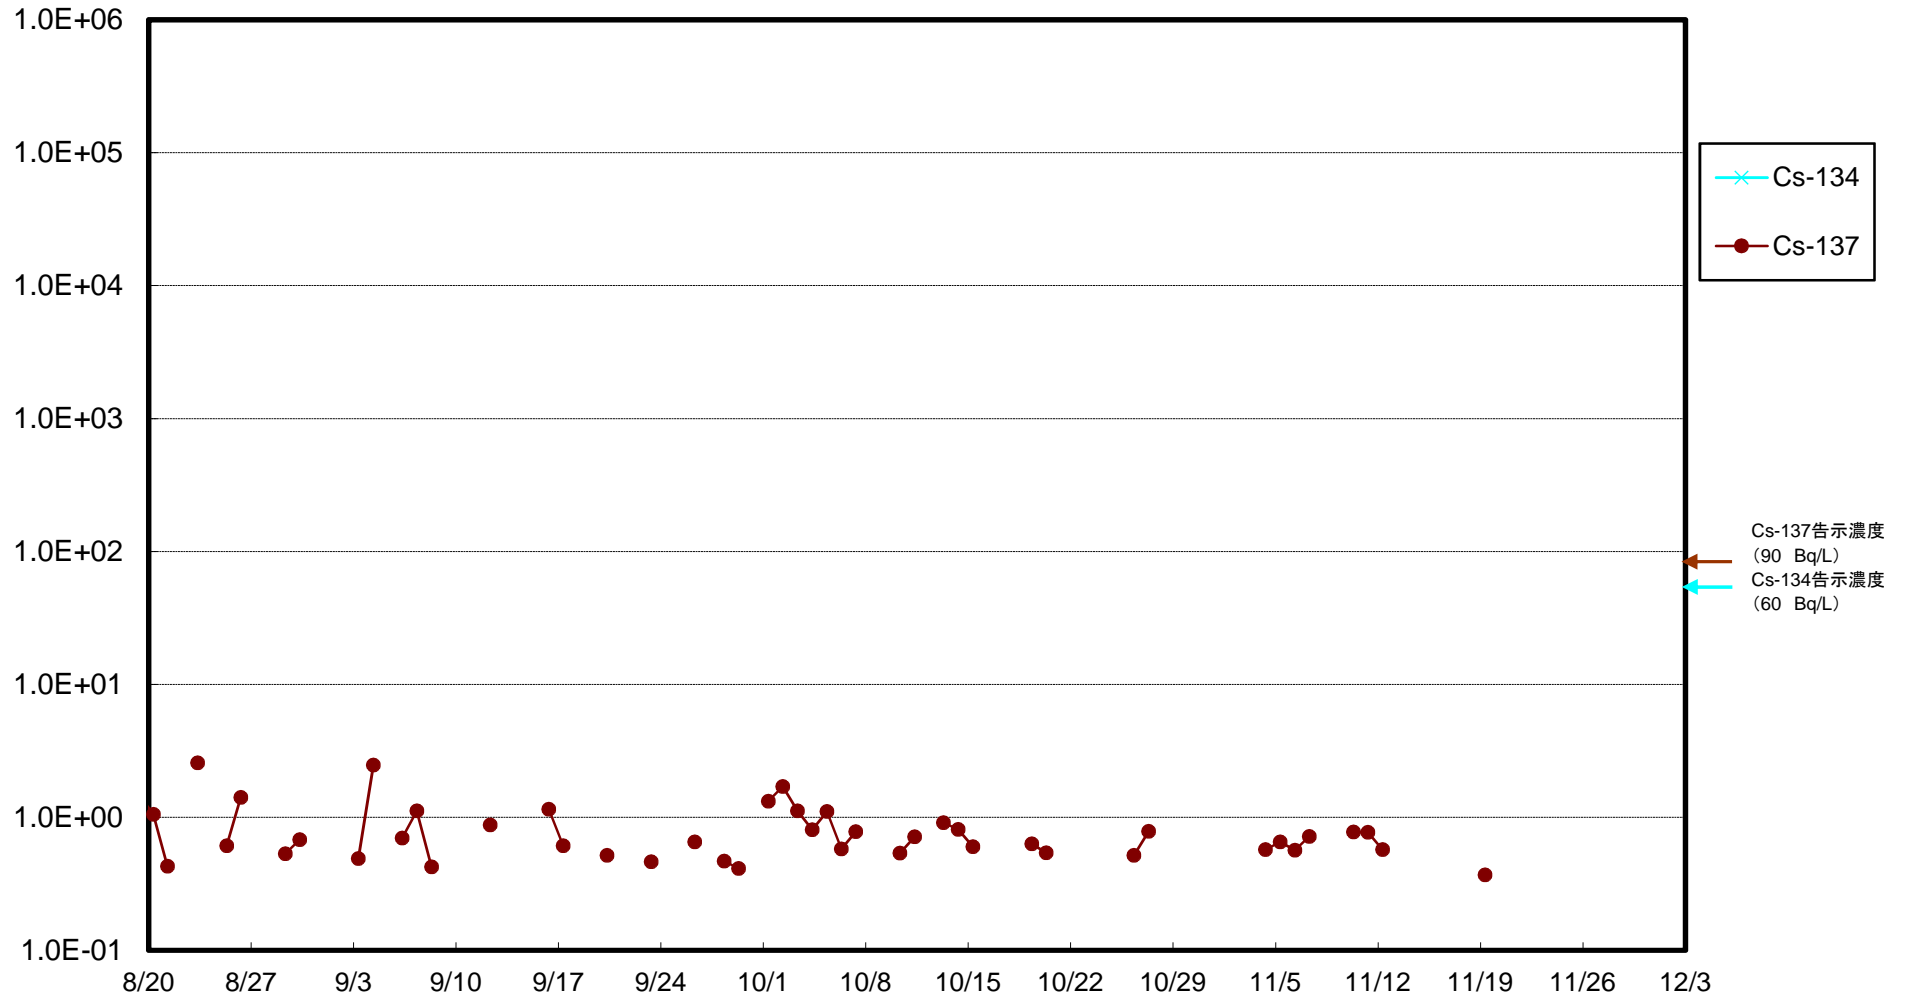

福島第一 5,6号機放水口北側(T-1) 海水放射能濃度(Bq/L)

福島第一 南放水口付近(T-2) 海水放射能濃度(Bq/L)

福島第一 物揚場前海水放射能濃度(Bq/L)

福島第一 1~4号機取水口内北側(東波除堤北側)海水放射能濃度(Bq/L)

福島第一 1~4号機取水口内南側(遮水壁前)海水放射能濃度(Bq/L)

福島第一 6号機取水口前海水放射能濃度(Bq/L)

# 福島第一 港湾口海水放射能濃度 (Bq/L)