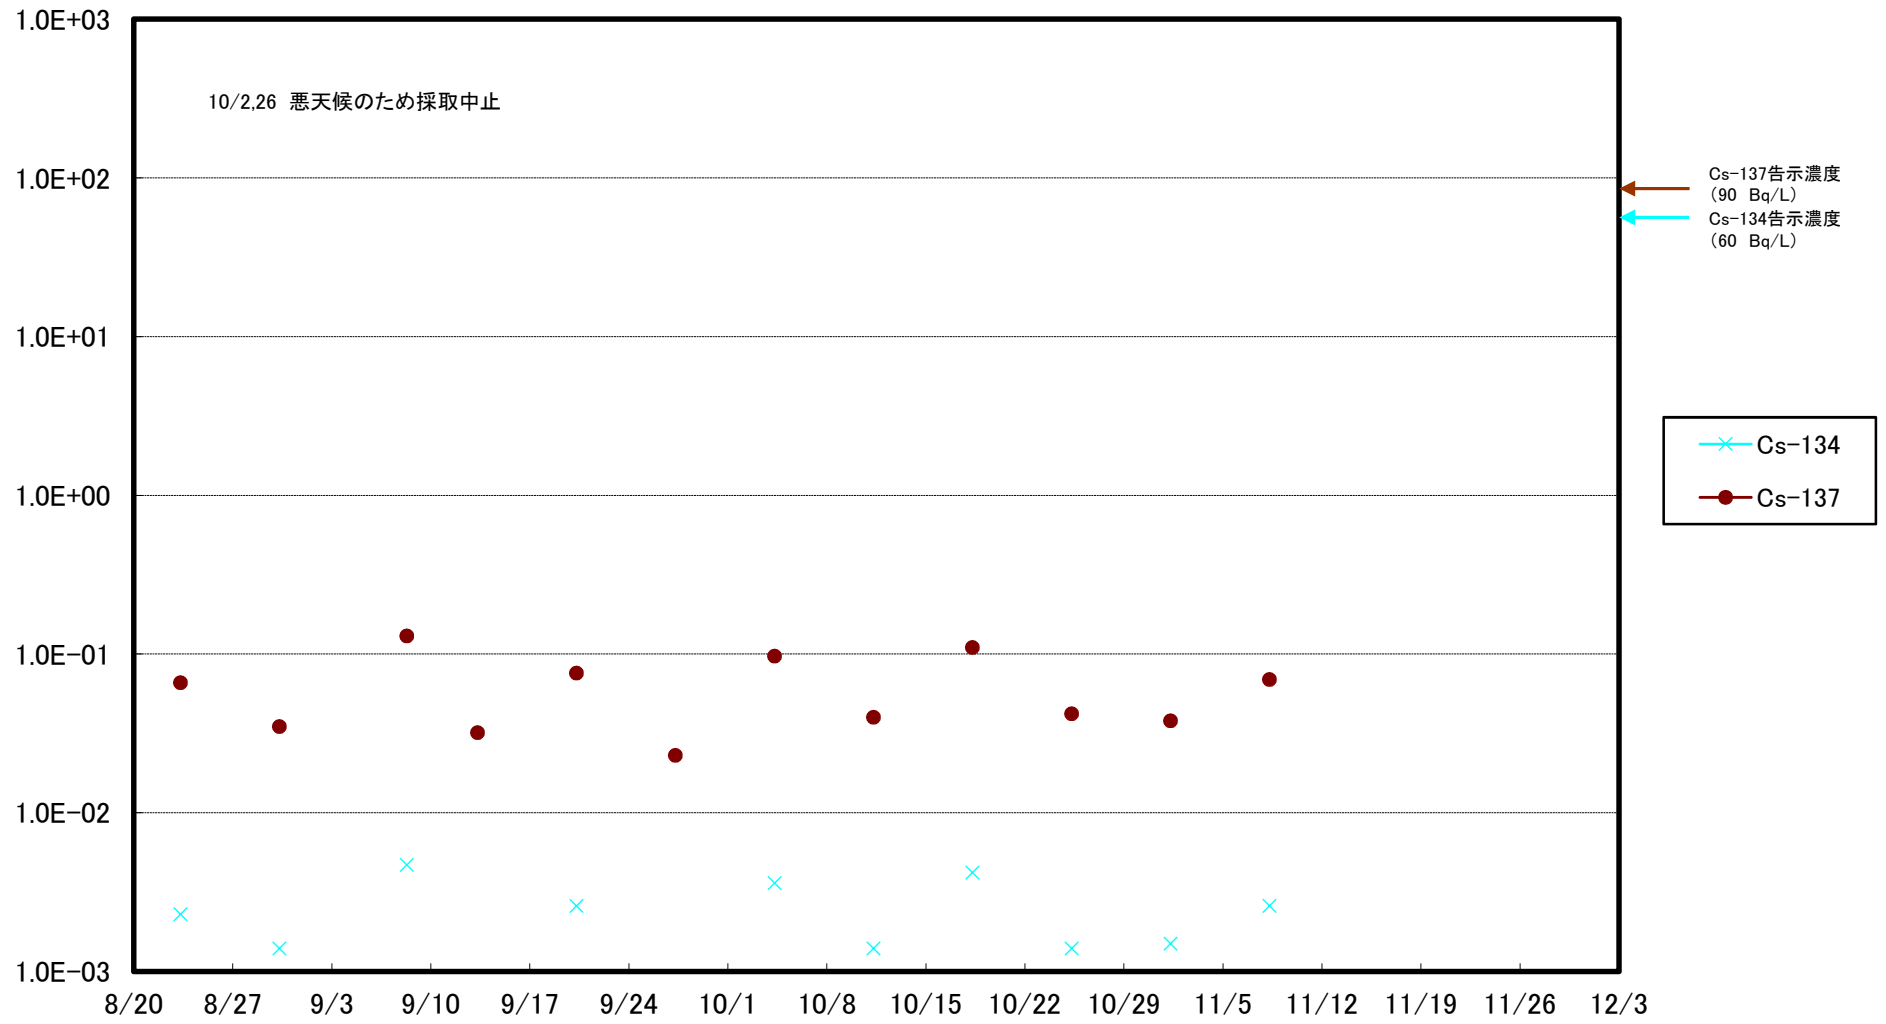

福島第一 5,6号機放水口北側(T-1) 海水放射能濃度(Bq/L)

福島第一 南放水口付近(T-2) 海水放射能濃度(Bq/L)

福島第一 物揚場前海水放射能濃度(Bq/L)

福島第一 1~4号機取水口内北側(東波除堤北側)海水放射能濃度(Bq/L)

福島第一 1~4号機取水口内南側(遮水壁前)海水放射能濃度(Bq/L)

福島第一 6号機取水口前海水放射能濃度(Bq/L)

# 福島第一 港湾口海水放射能濃度 (Bq/L)