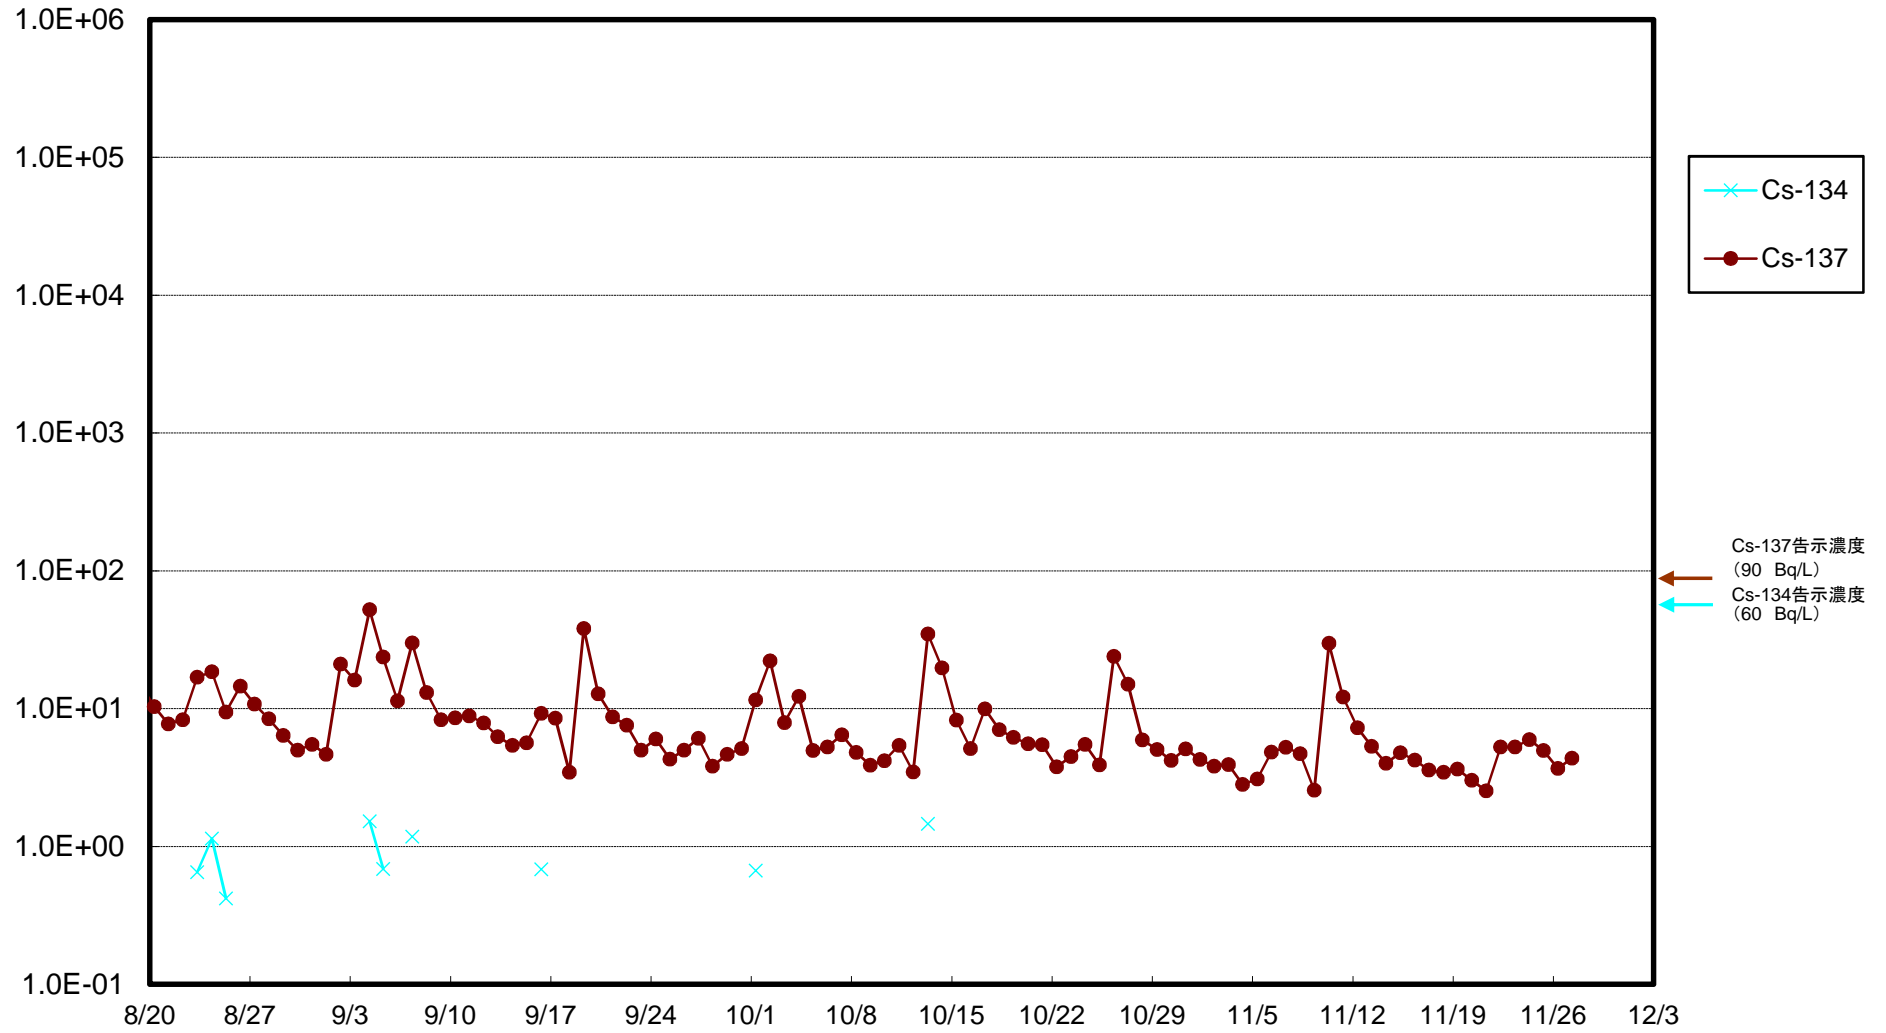

福島第一 5,6号機放水口北側(T-1) 海水放射能濃度(Bq/L)

福島第一 南放水口付近(T-2) 海水放射能濃度(Bq/L)

福島第一 物揚場前海水放射能濃度(Bq/L)

福島第一 1~4号機取水口内北側(東波除堤北側)海水放射能濃度(Bq/L)

福島第一 1~4号機取水口内南側(遮水壁前)海水放射能濃度(Bq/L)

福島第一 6号機取水口前海水放射能濃度(Bq/L)

# 福島第一 港湾口海水放射能濃度 (Bq/L)