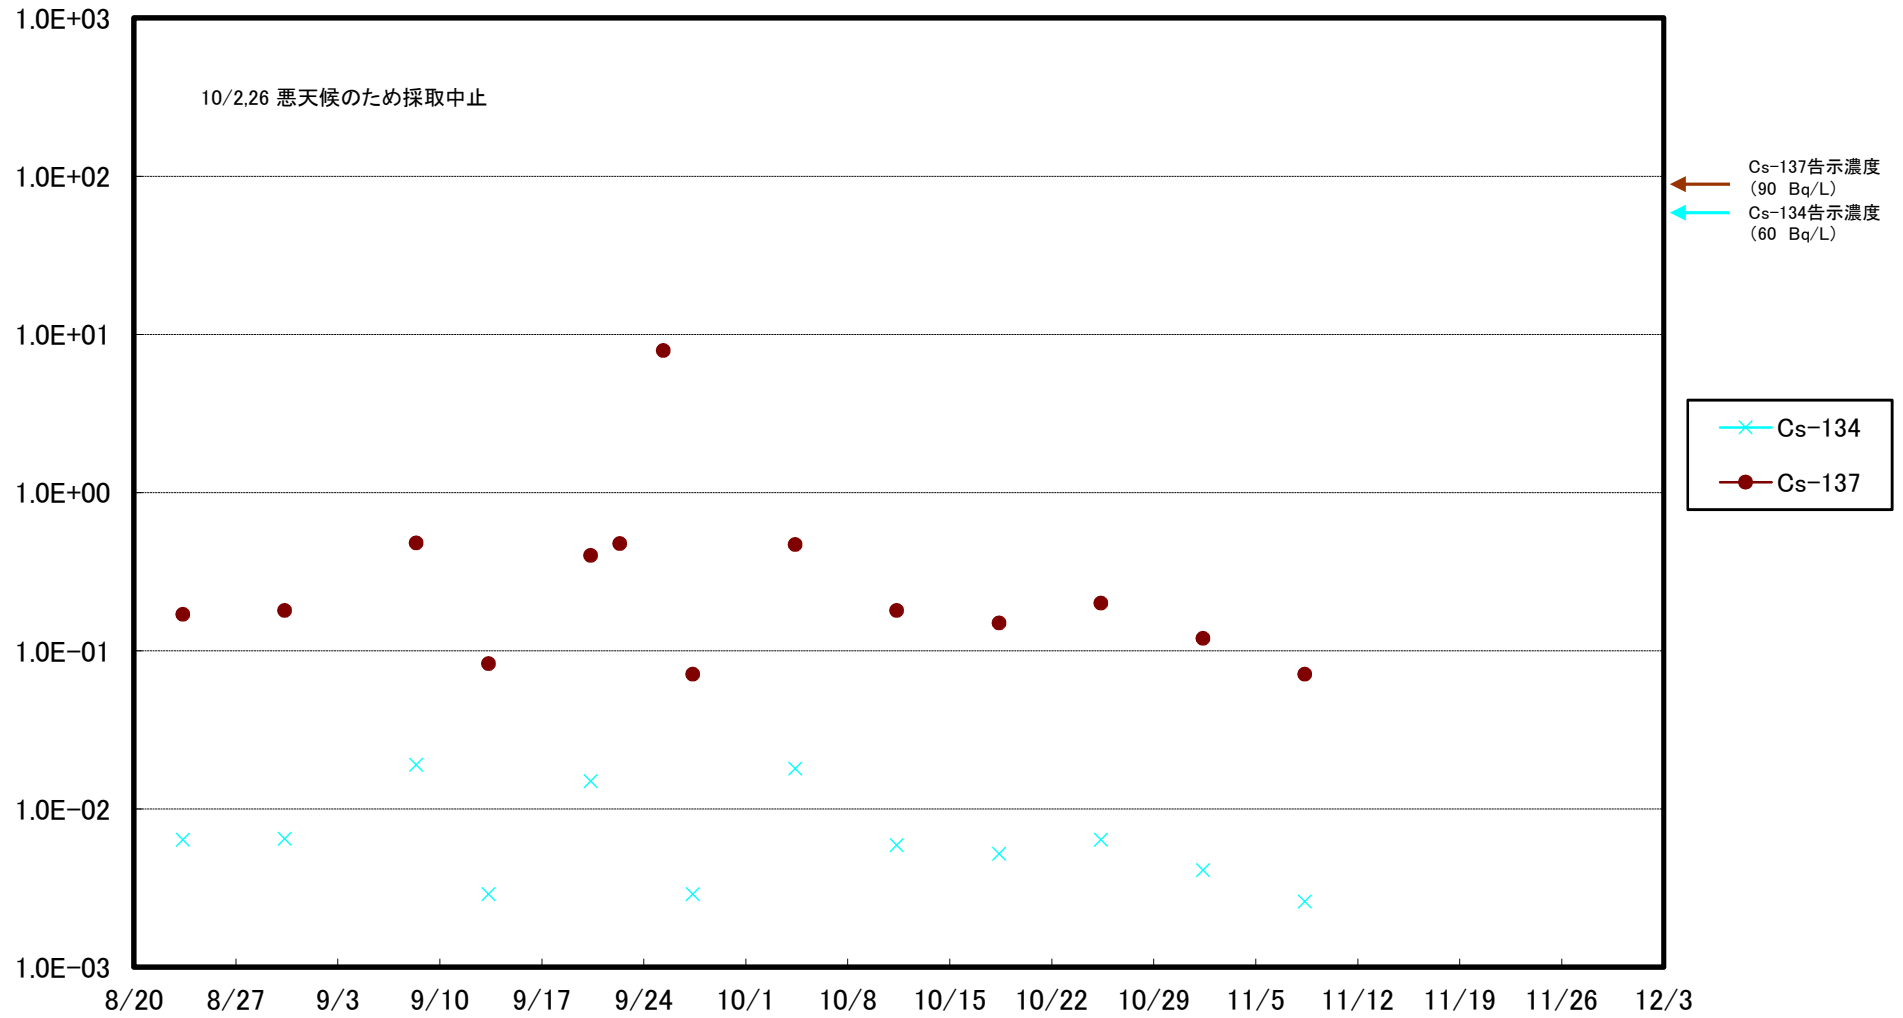

福島第一 5,6号機放水口北側(T-1) 海水放射能濃度(Bq/L)

福島第一 南放水口付近(T-2) 海水放射能濃度(Bq/L)

福島第一 物揚場前海水放射能濃度(Bq/L)

福島第一 1~4号機取水口内北側(東波除堤北側)海水放射能濃度(Bq/L)

福島第一 1~4号機取水口内南側(遮水壁前)海水放射能濃度(Bq/L)

福島第一 6号機取水口前海水放射能濃度(Bq/L)

# 福島第一 港湾口海水放射能濃度 (Bq/L)