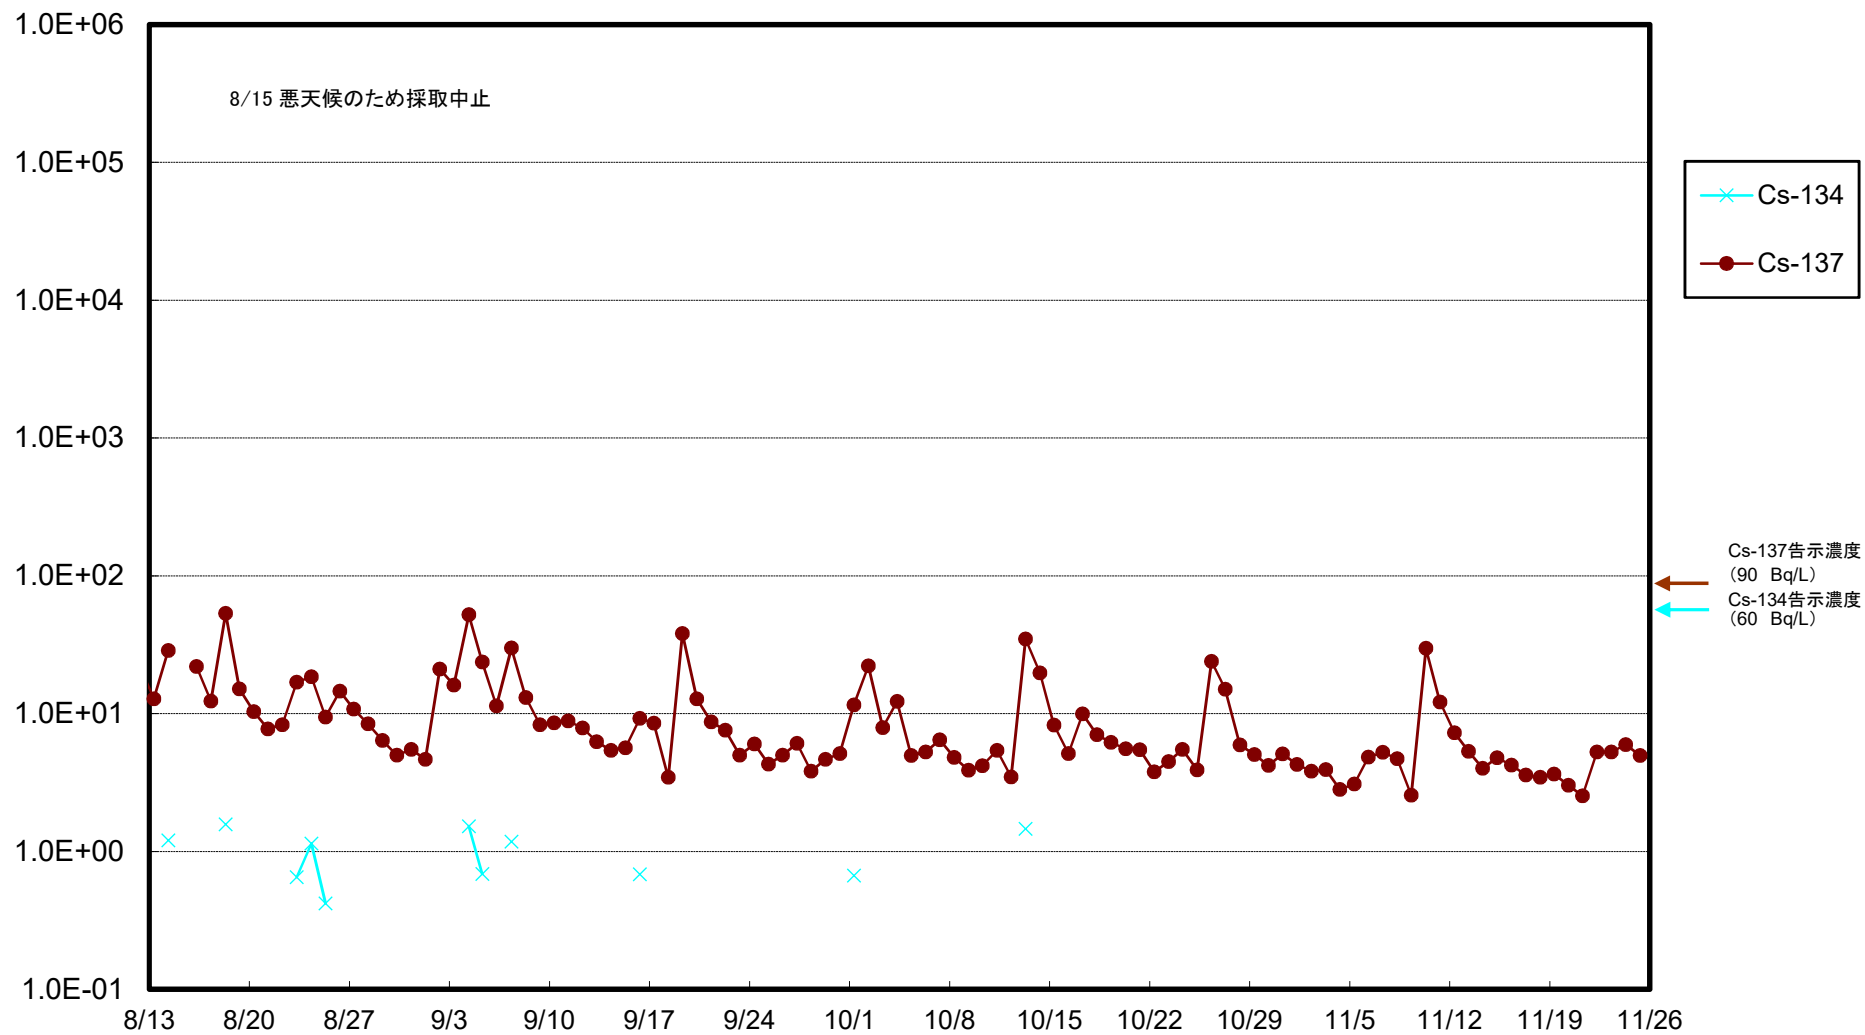

福島第一 5,6号機放水口北側(T-1) 海水放射能濃度(Bq/L)

福島第一 南放水口付近(T-2) 海水放射能濃度(Bq/L)

福島第一 物揚場前海水放射能濃度(Bq/L)

福島第一 1~4号機取水口内北側(東波除堤北側)海水放射能濃度(Bq/L)

福島第一 1~4号機取水口内南側(遮水壁前)海水放射能濃度(Bq/L)

福島第一 6号機取水口前海水放射能濃度(Bq/L)

# 福島第一 港湾口海水放射能濃度(Bq/L)