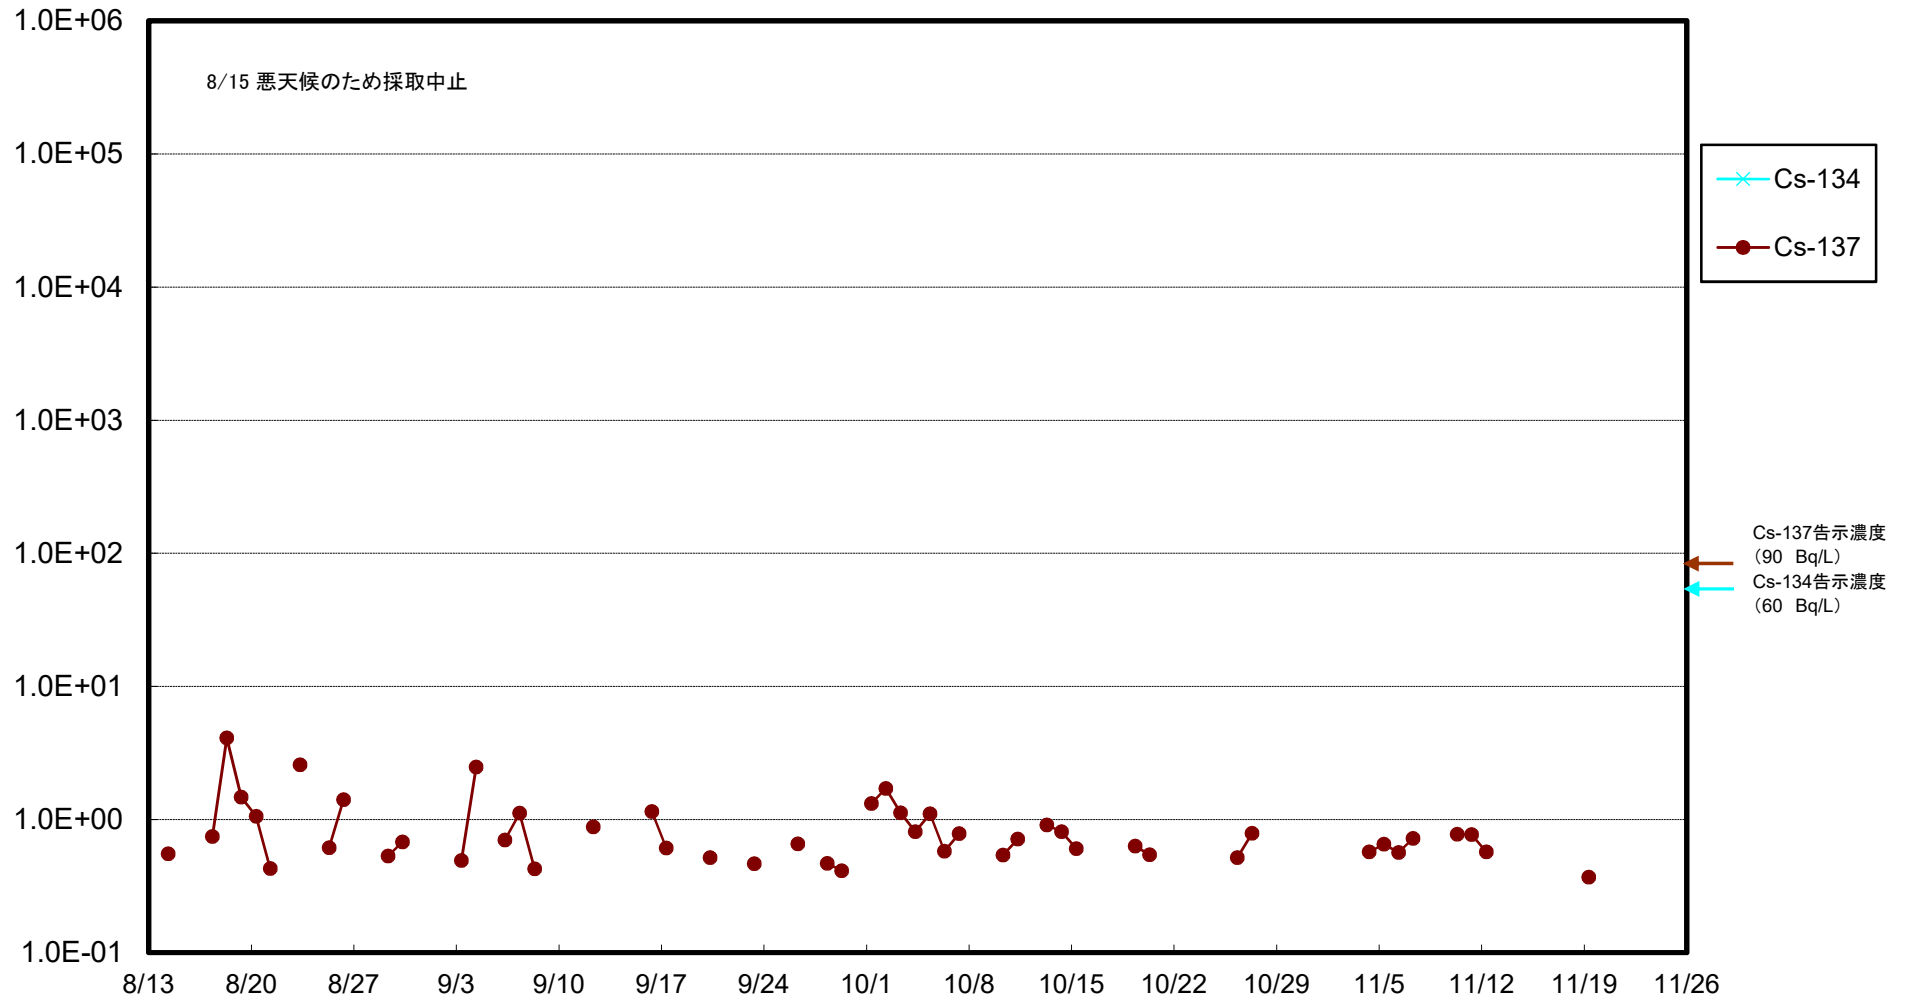

福島第一 5,6号機放水口北側(T-1) 海水放射能濃度(Bq/L)

福島第一 南放水口付近(T-2) 海水放射能濃度(Bq/L)

福島第一 物揚場前海水放射能濃度(Bq/L)

福島第一 1~4号機取水口内北側(東波除堤北側)海水放射能濃度(Bq/L)

福島第一 1~4号機取水口内南側(遮水壁前)海水放射能濃度(Bq/L)

福島第一 6号機取水口前海水放射能濃度(Bq/L)

# 福島第一 港湾口海水放射能濃度(Bq/L)