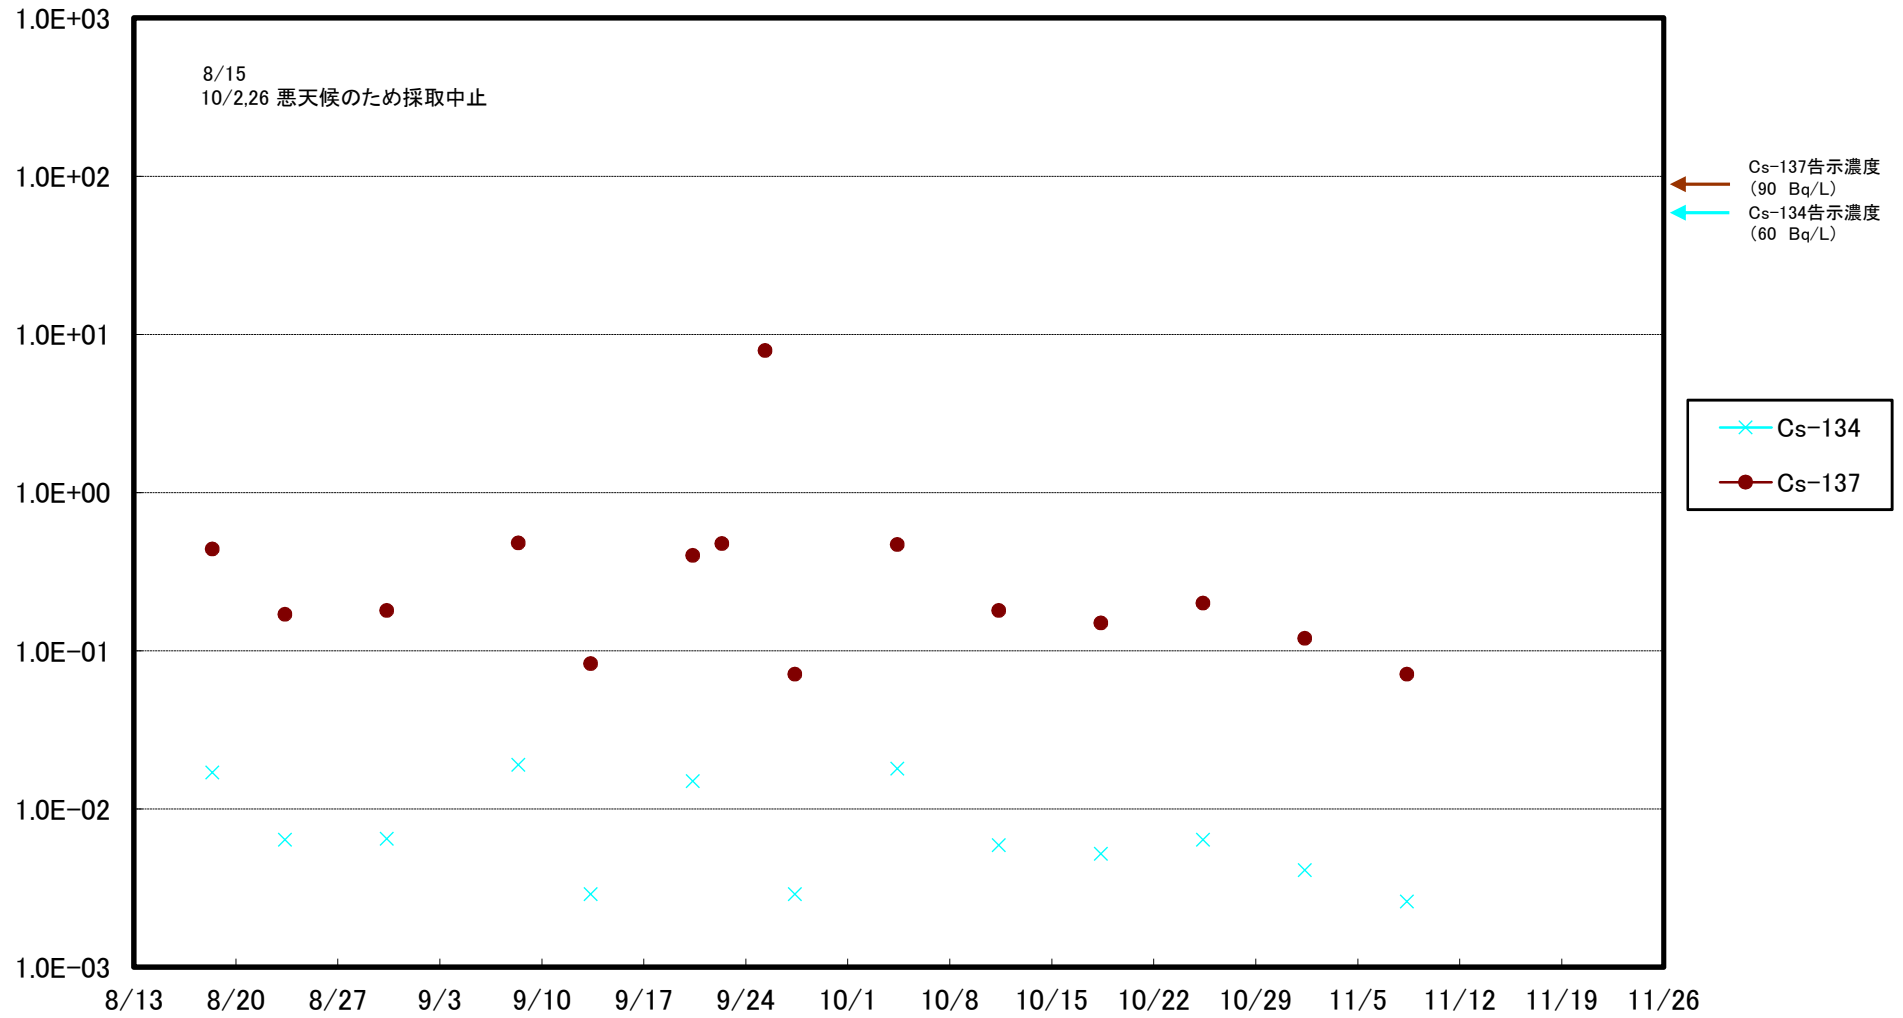

福島第一 5,6号機放水口北側(T-1) 海水放射能濃度(Bq/L)

福島第一 南放水口付近(T-2) 海水放射能濃度(Bq/L)

福島第一 物揚場前海水放射能濃度(Bq/L)

福島第一 1~4号機取水口内北側(東波除堤北側)海水放射能濃度(Bq/L)

福島第一 1~4号機取水口内南側(遮水壁前)海水放射能濃度(Bq/L)

福島第一 6号機取水口前海水放射能濃度(Bq/L)

# 福島第一 港湾口海水放射能濃度(Bq/L)