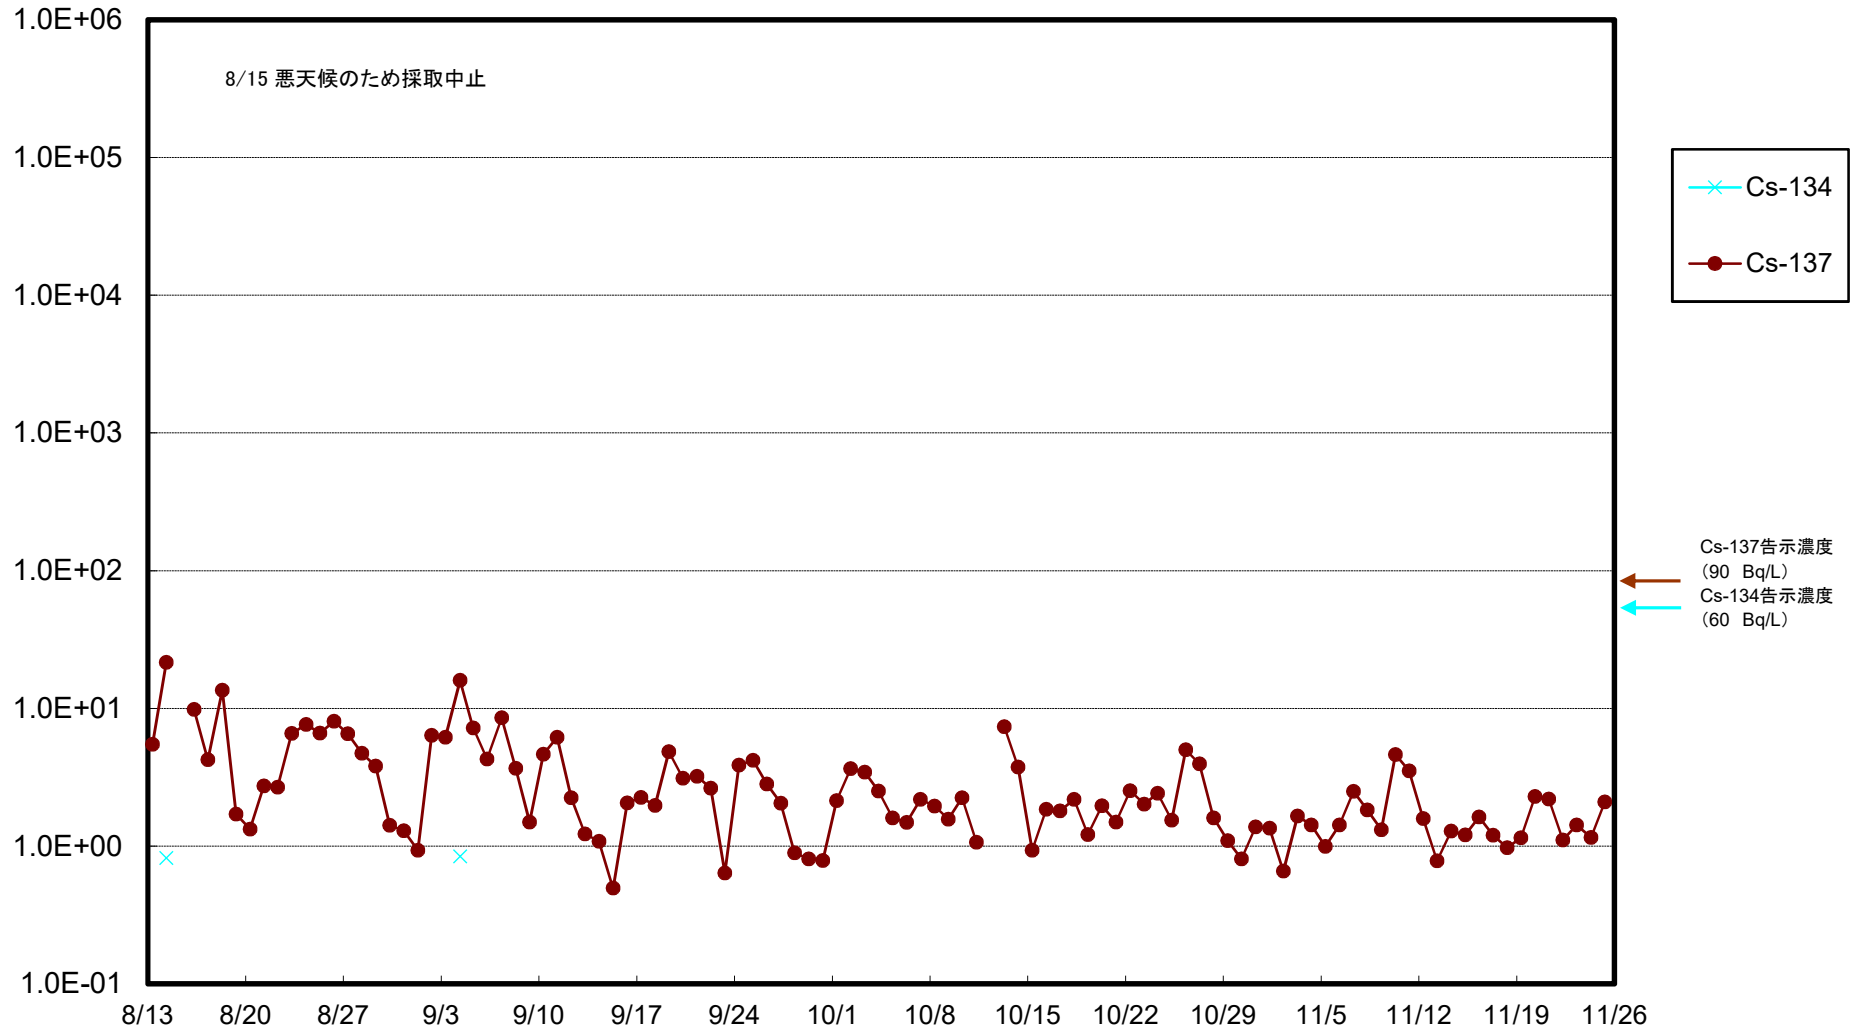

福島第一 5,6号機放水口北側(T-1) 海水放射能濃度(Bq/L)

福島第一 南放水口付近(T-2) 海水放射能濃度(Bq/L)

福島第一 物揚場前海水放射能濃度(Bq/L)

福島第一 1~4号機取水口内北側(東波除堤北側)海水放射能濃度(Bq/L)

福島第一 1~4号機取水口内南側(遮水壁前)海水放射能濃度(Bq/L)

福島第一 6号機取水口前海水放射能濃度(Bq/L)

# 福島第一 港湾口海水放射能濃度(Bq/L)