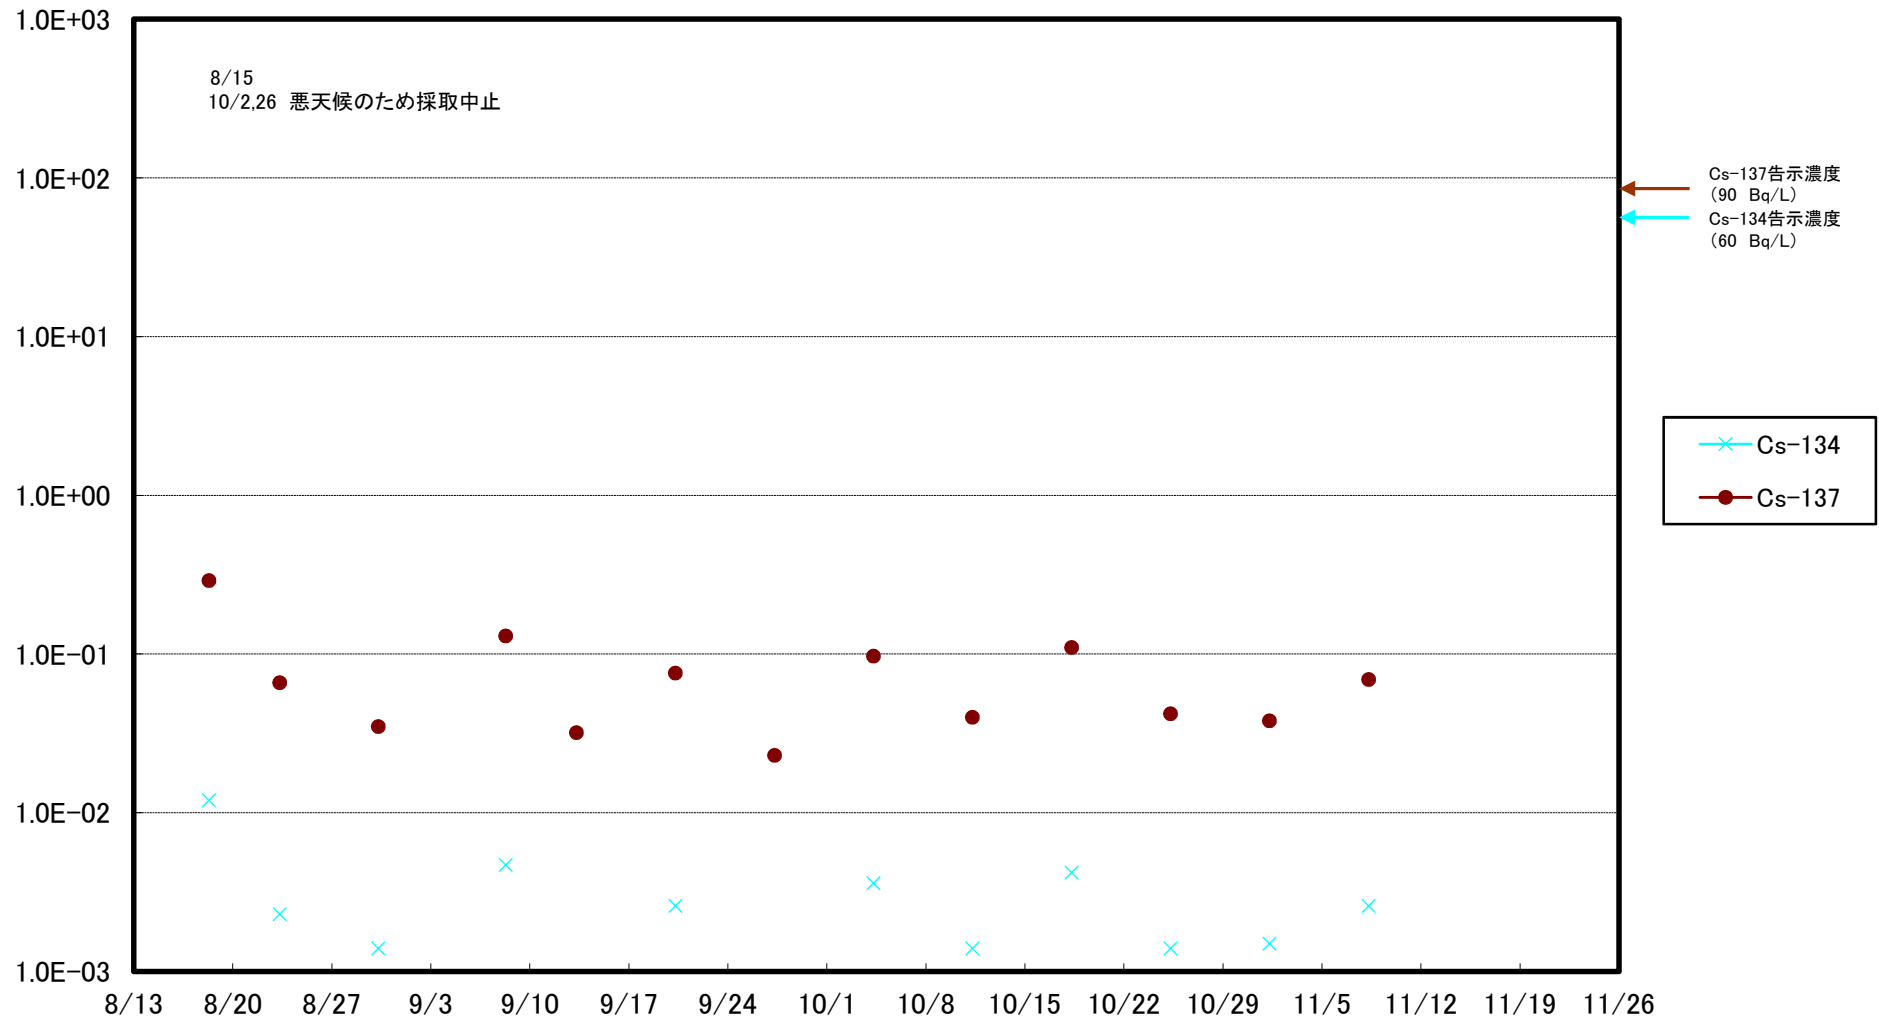

福島第一 5,6号機放水口北側(T-1) 海水放射能濃度(Bq/L)

福島第一 南放水口付近(T-2) 海水放射能濃度(Bq/L)

福島第一 物揚場前海水放射能濃度(Bq/L)

福島第一 1~4号機取水口内北側(東波除堤北側)海水放射能濃度(Bq/L)

福島第一 1~4号機取水口内南側(遮水壁前)海水放射能濃度(Bq/L)

福島第一 6号機取水口前海水放射能濃度(Bq/L)

# 福島第一 港湾口海水放射能濃度(Bq/L)