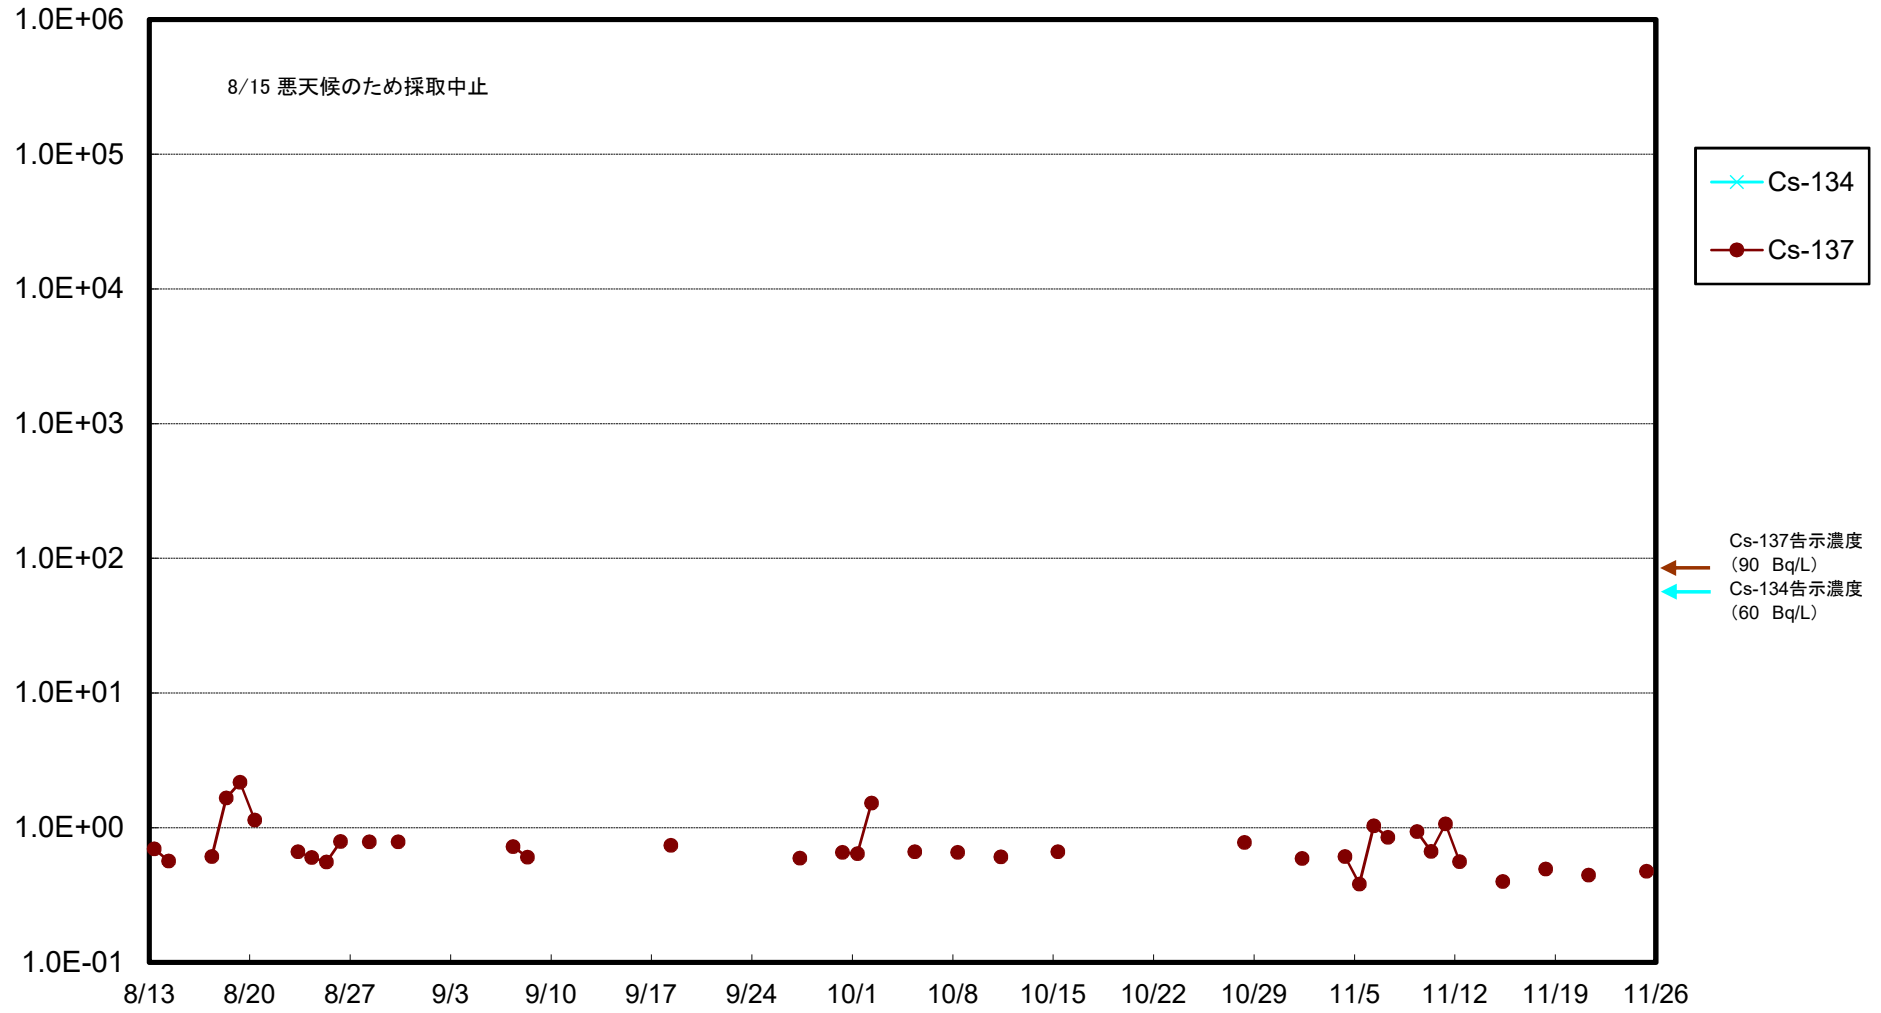

福島第一 5,6号機放水口北側(T-1) 海水放射能濃度(Bq/L)

福島第一 南放水口付近(T-2) 海水放射能濃度(Bq/L)

福島第一 物揚場前海水放射能濃度(Bq/L)

福島第一 1~4号機取水口内北側(東波除堤北側)海水放射能濃度(Bq/L)

福島第一 1~4号機取水口内南側(遮水壁前)海水放射能濃度(Bq/L)

福島第一 6号機取水口前海水放射能濃度(Bq/L)

# 福島第一 港湾口海水放射能濃度(Bq/L)