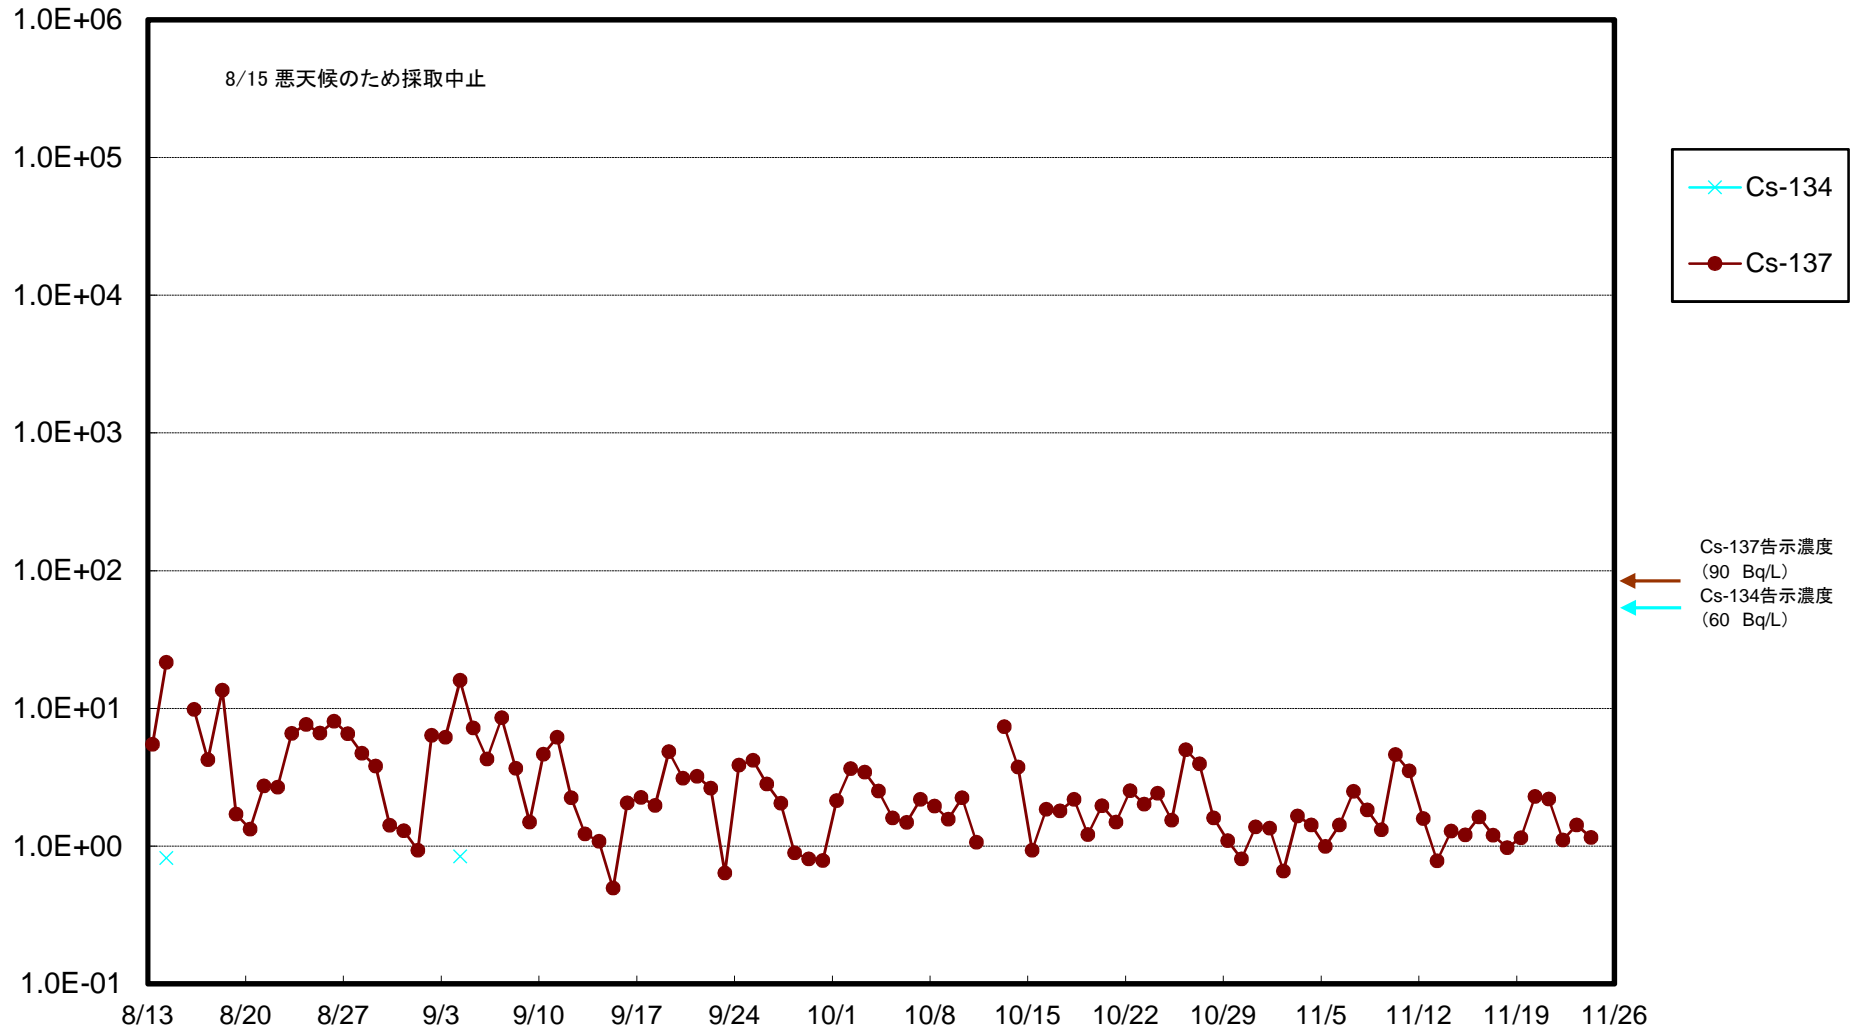

福島第一 5,6号機放水口北側(T-1) 海水放射能濃度(Bq/L)

福島第一 南放水口付近(T-2) 海水放射能濃度(Bq/L)

福島第一 物揚場前海水放射能濃度(Bq/L)

福島第一 1~4号機取水口内北側(東波除堤北側)海水放射能濃度(Bq/L)

福島第一 1~4号機取水口内南側(遮水壁前)海水放射能濃度(Bq/L)

福島第一 6号機取水口前海水放射能濃度(Bq/L)

福島第一 港湾口海水放射能濃度 (Bq/L)