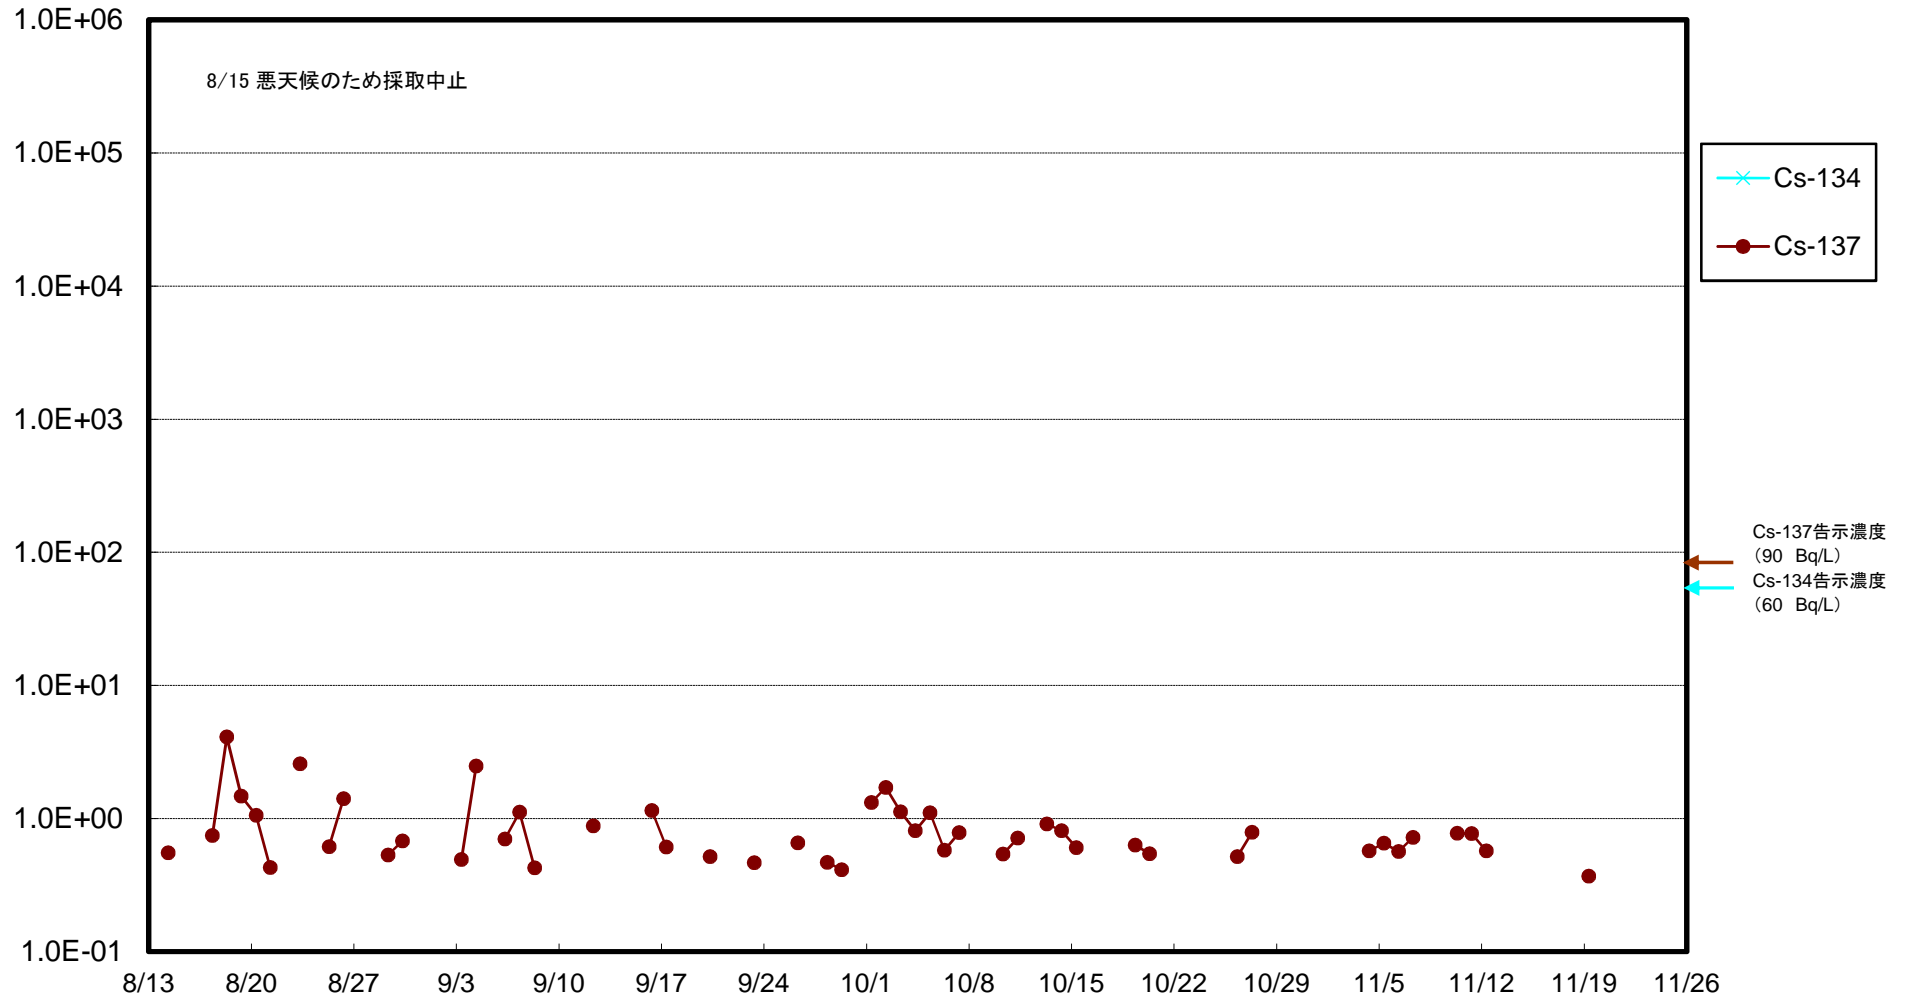

福島第一 5,6号機放水口北側(T-1) 海水放射能濃度(Bq/L)

福島第一 南放水口付近(T-2) 海水放射能濃度(Bq/L)

福島第一 物揚場前海水放射能濃度(Bq/L)

福島第一 1~4号機取水口内北側(東波除堤北側)海水放射能濃度(Bq/L)

福島第一 1~4号機取水口内南側(遮水壁前)海水放射能濃度(Bq/L)

福島第一 6号機取水口前海水放射能濃度(Bq/L)

福島第一 港湾口海水放射能濃度 (Bq/L)