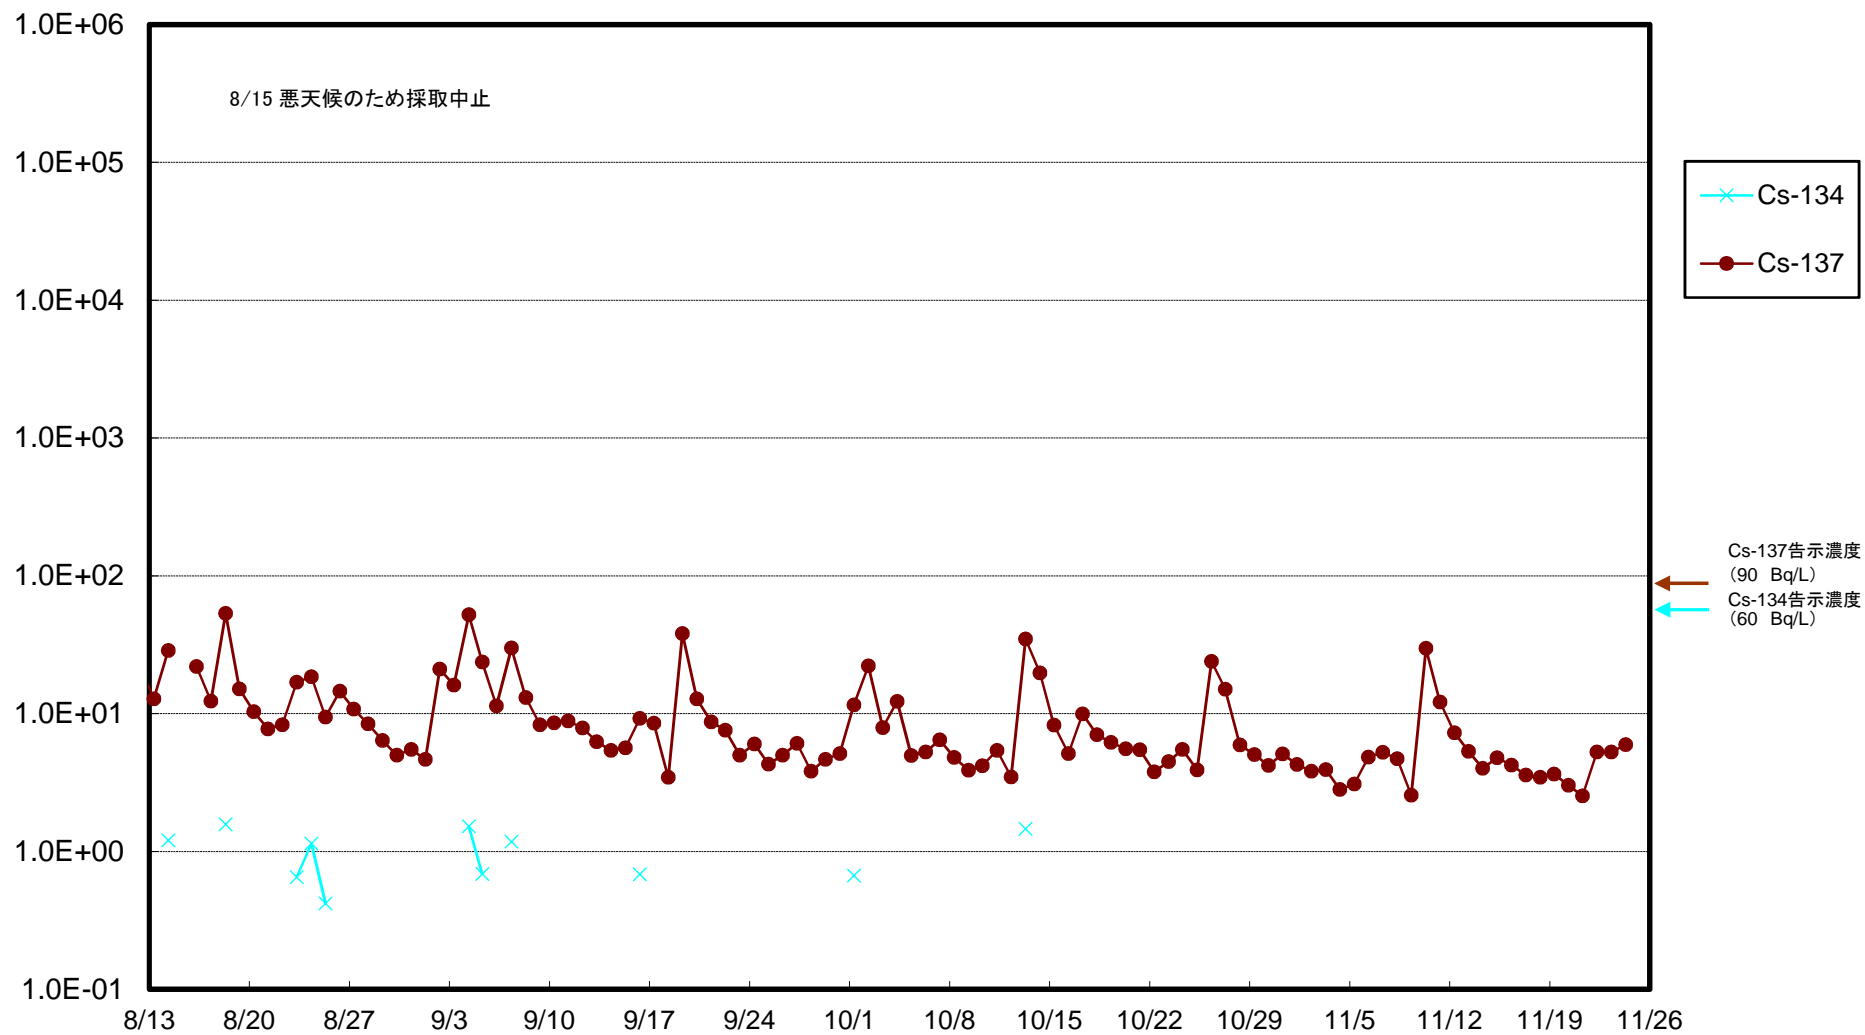

福島第一 5,6号機放水口北側(T-1) 海水放射能濃度(Bq/L)

福島第一 南放水口付近(T-2) 海水放射能濃度(Bq/L)

福島第一 物揚場前海水放射能濃度(Bq/L)

福島第一 1~4号機取水口内北側(東波除堤北側)海水放射能濃度(Bq/L)

福島第一 1~4号機取水口内南側(遮水壁前)海水放射能濃度(Bq/L)

福島第一 6号機取水口前海水放射能濃度(Bq/L)

福島第一 港湾口海水放射能濃度 (Bq/L)