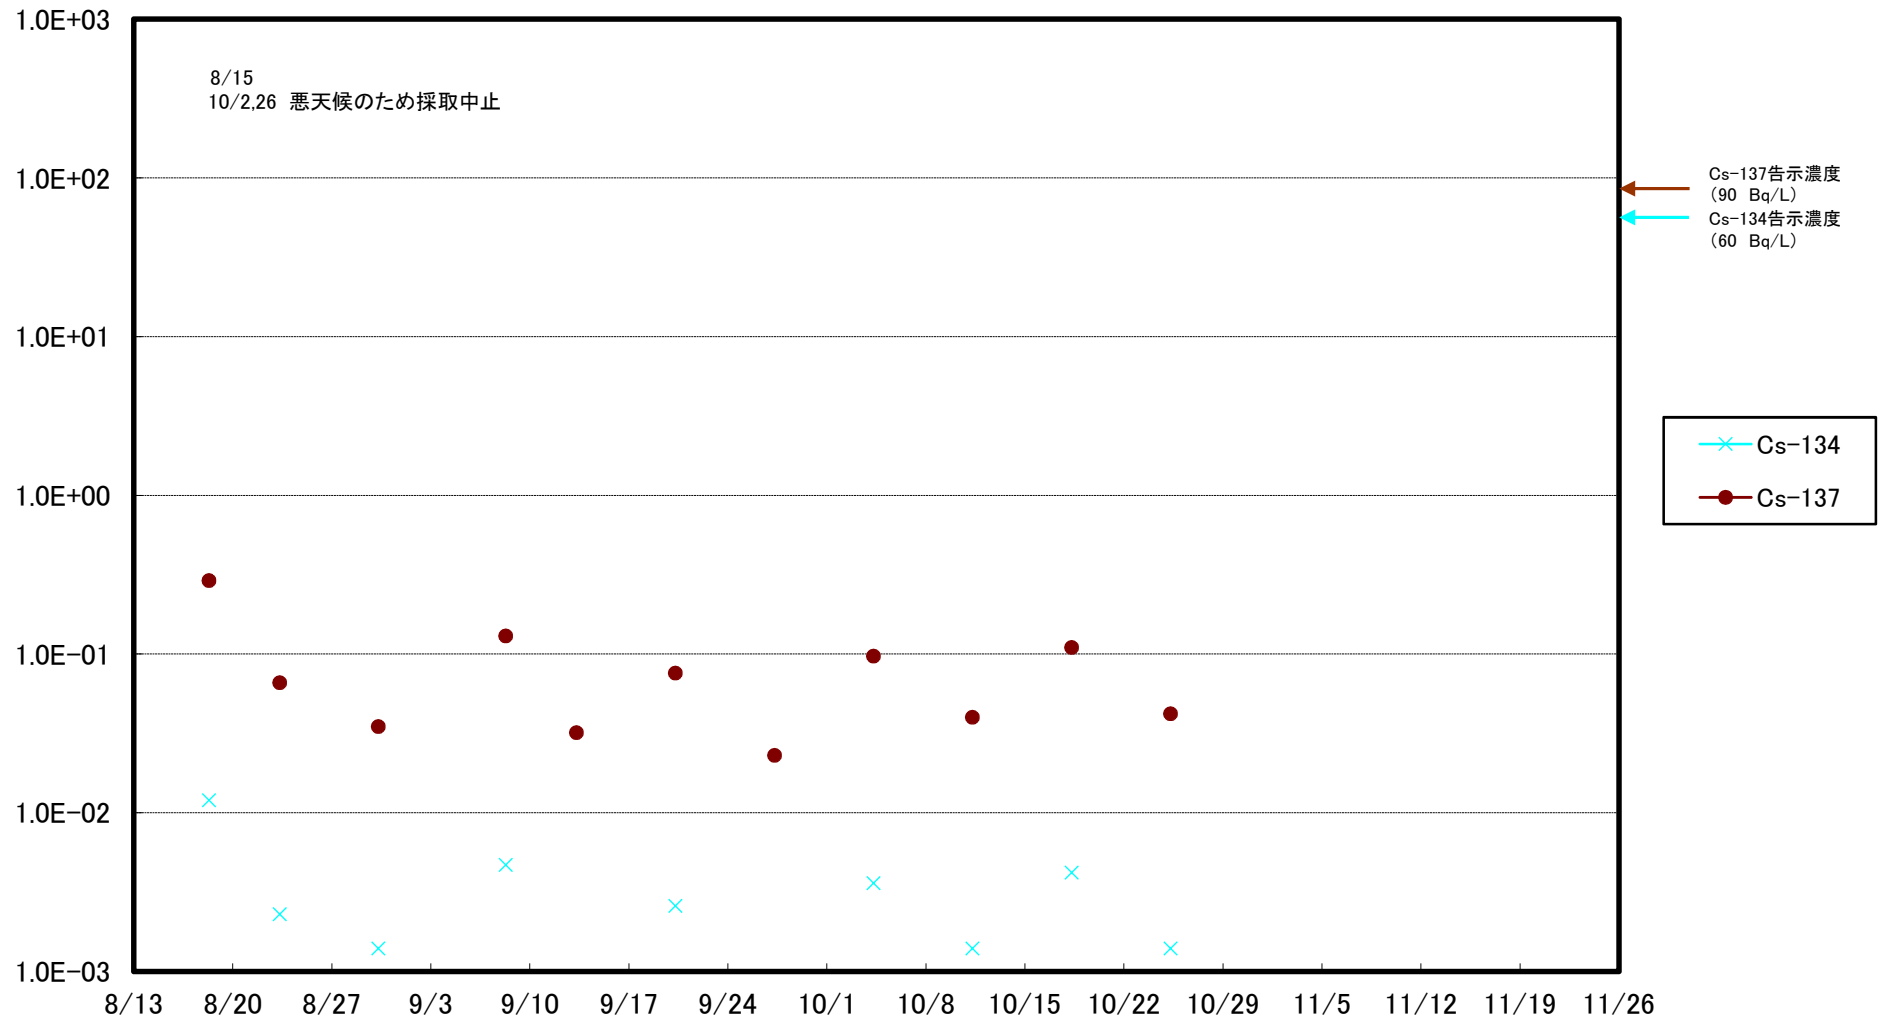

福島第一 5,6号機放水口北側(T-1) 海水放射能濃度(Bq/L)

福島第一 南放水口付近(T-2) 海水放射能濃度(Bq/L)

福島第一 物揚場前海水放射能濃度(Bq/L)

福島第一 1~4号機取水口内北側(東波除堤北側)海水放射能濃度(Bq/L)

福島第一 1~4号機取水口内南側(遮水壁前)海水放射能濃度(Bq/L)

福島第一 6号機取水口前海水放射能濃度(Bq/L)

福島第一 港湾口海水放射能濃度 (Bq/L)