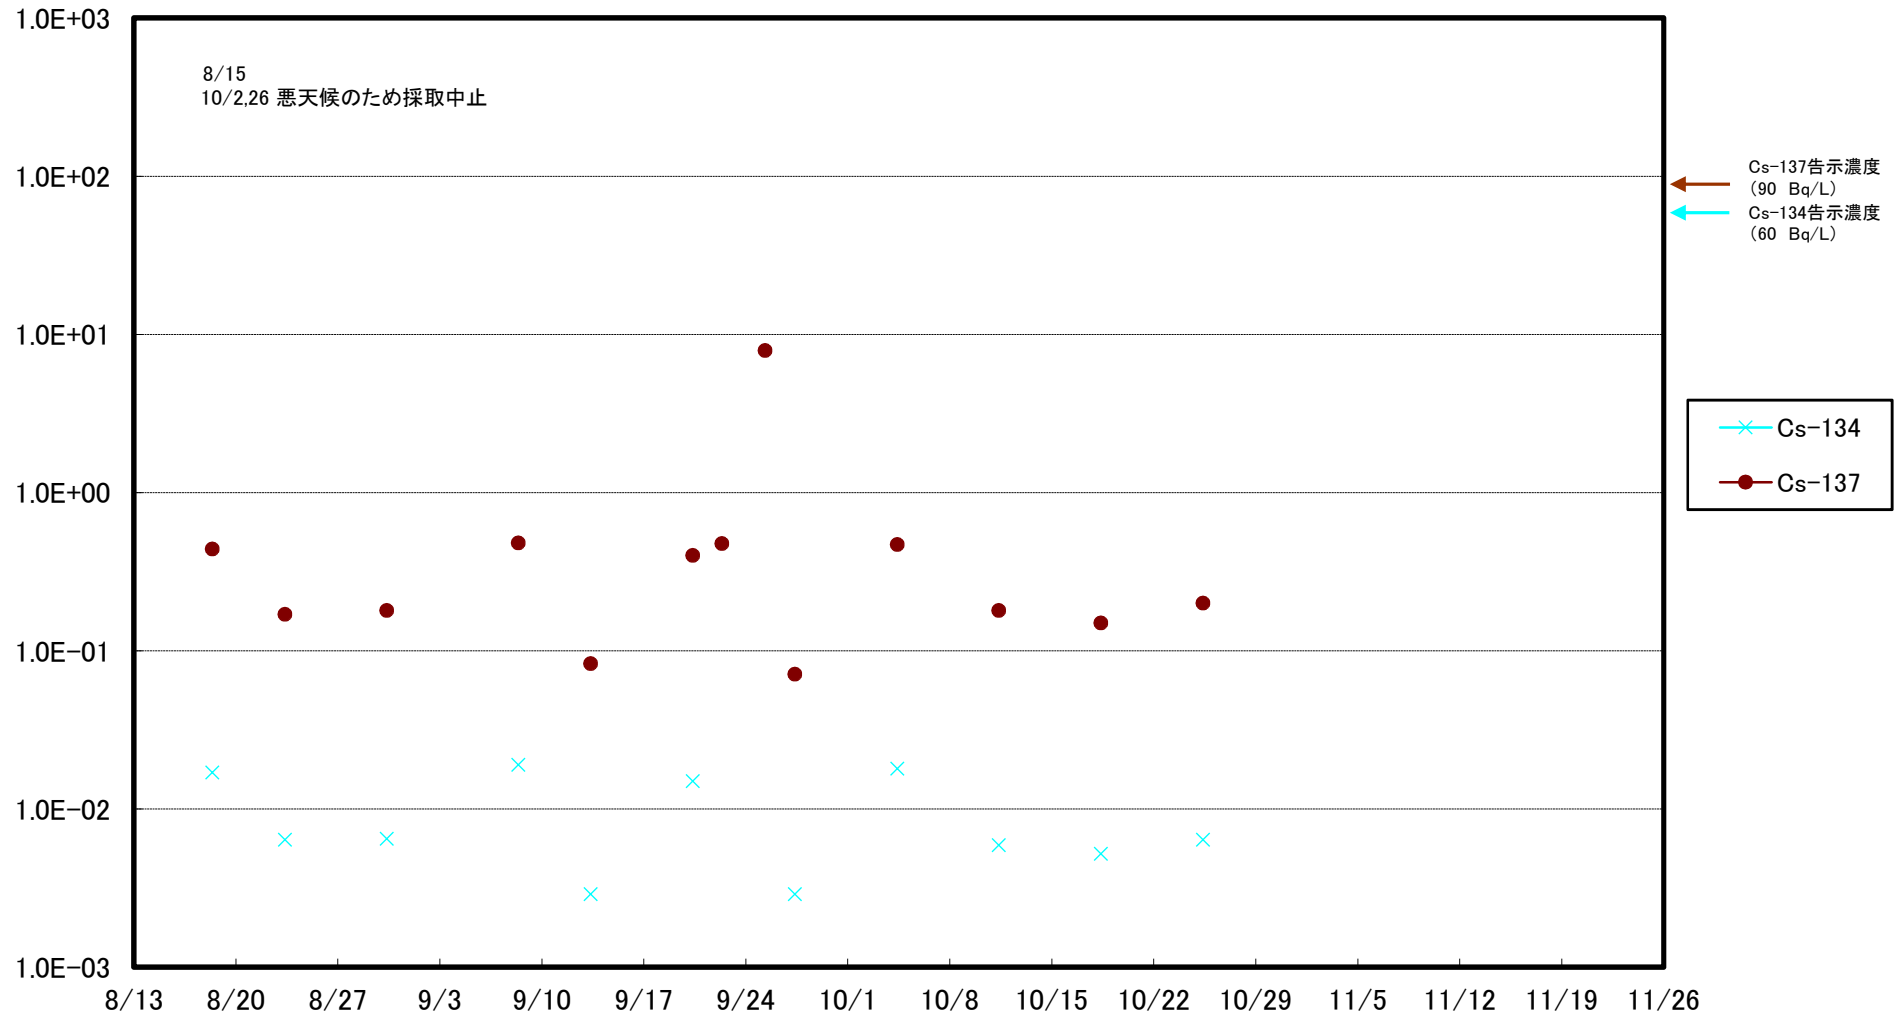

福島第一 5,6号機放水口北側(T-1) 海水放射能濃度(Bq/L)

福島第一 南放水口付近(T-2) 海水放射能濃度(Bq/L)

福島第一 物揚場前海水放射能濃度(Bq/L)

福島第一 1~4号機取水口内北側(東波除堤北側)海水放射能濃度(Bq/L)

福島第一 1~4号機取水口内南側(遮水壁前)海水放射能濃度(Bq/L)

福島第一 6号機取水口前海水放射能濃度(Bq/L)

福島第一 港湾口海水放射能濃度 (Bq/L)