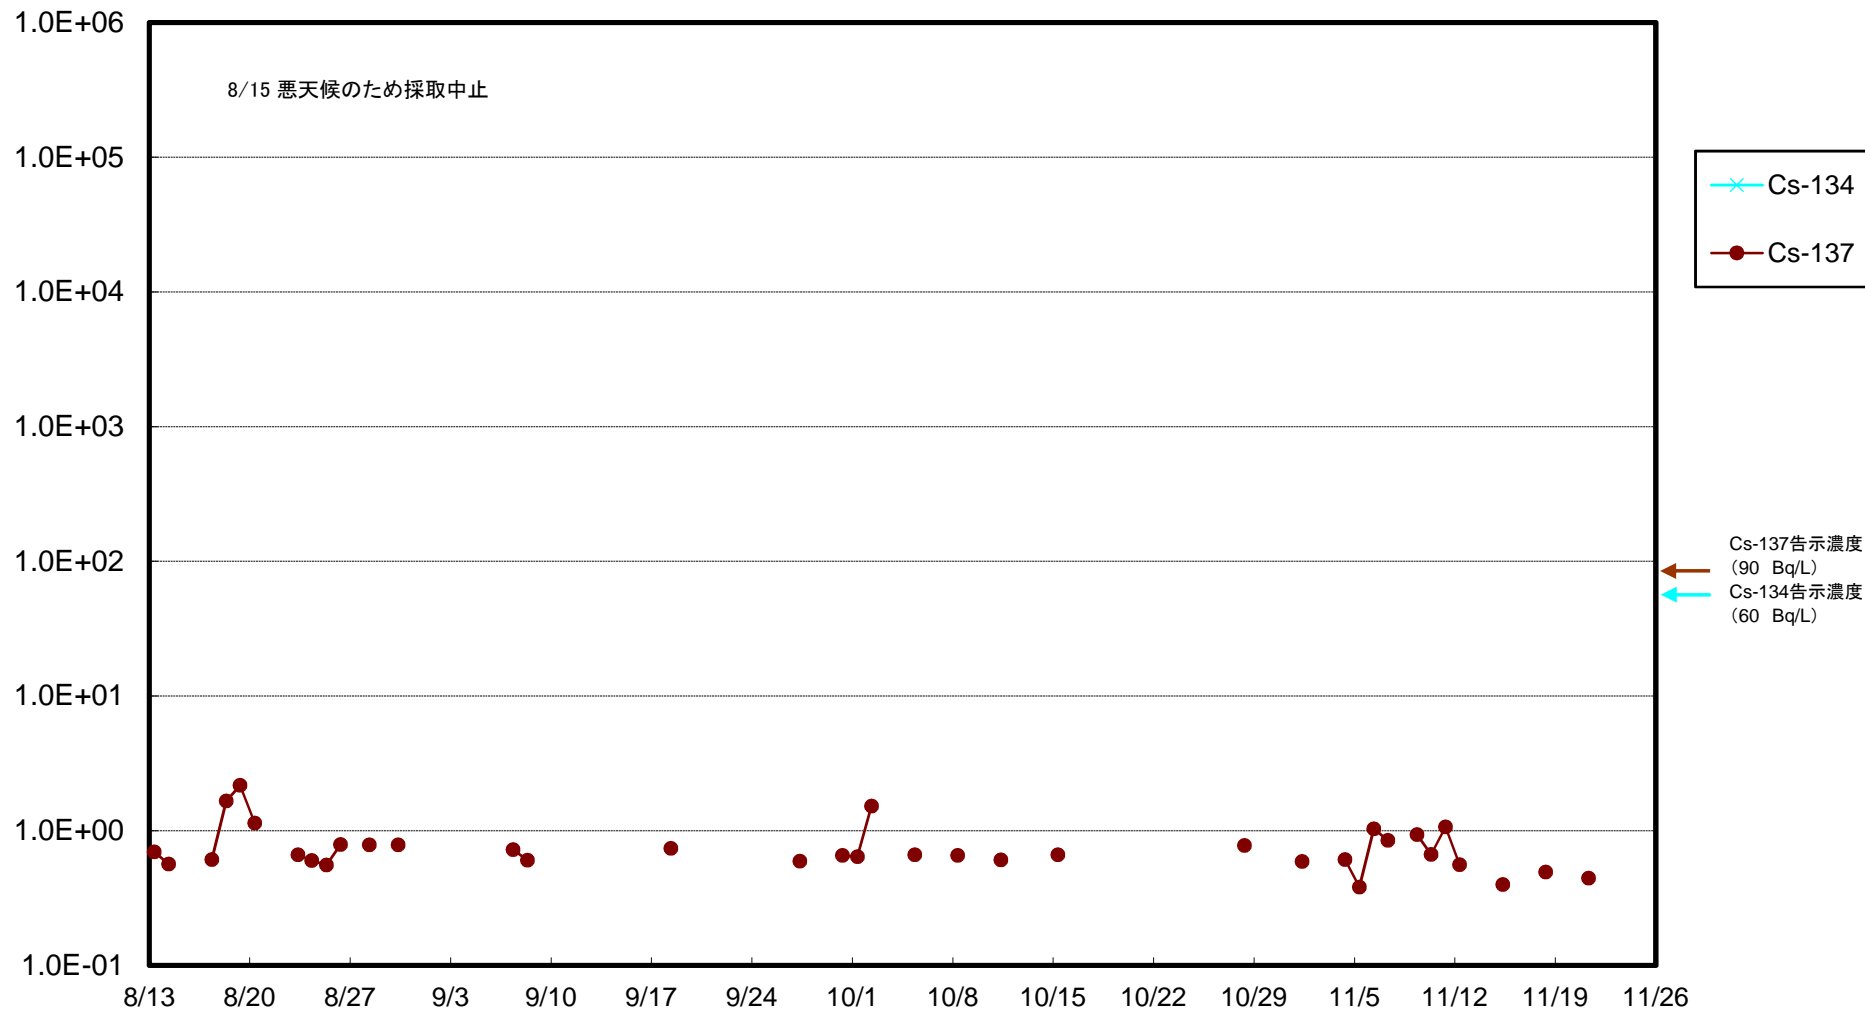

福島第一 5,6号機放水口北側(T-1) 海水放射能濃度(Bq/L)

福島第一 南放水口付近(T-2) 海水放射能濃度(Bq/L)

福島第一 物揚場前海水放射能濃度(Bq/L)

福島第一 1~4号機取水口内北側(東波除堤北側)海水放射能濃度(Bq/L)

福島第一 1~4号機取水口内南側(遮水壁前)海水放射能濃度(Bq/L)

福島第一 6号機取水口前海水放射能濃度(Bq/L)

福島第一 港湾口海水放射能濃度 (Bq/L)