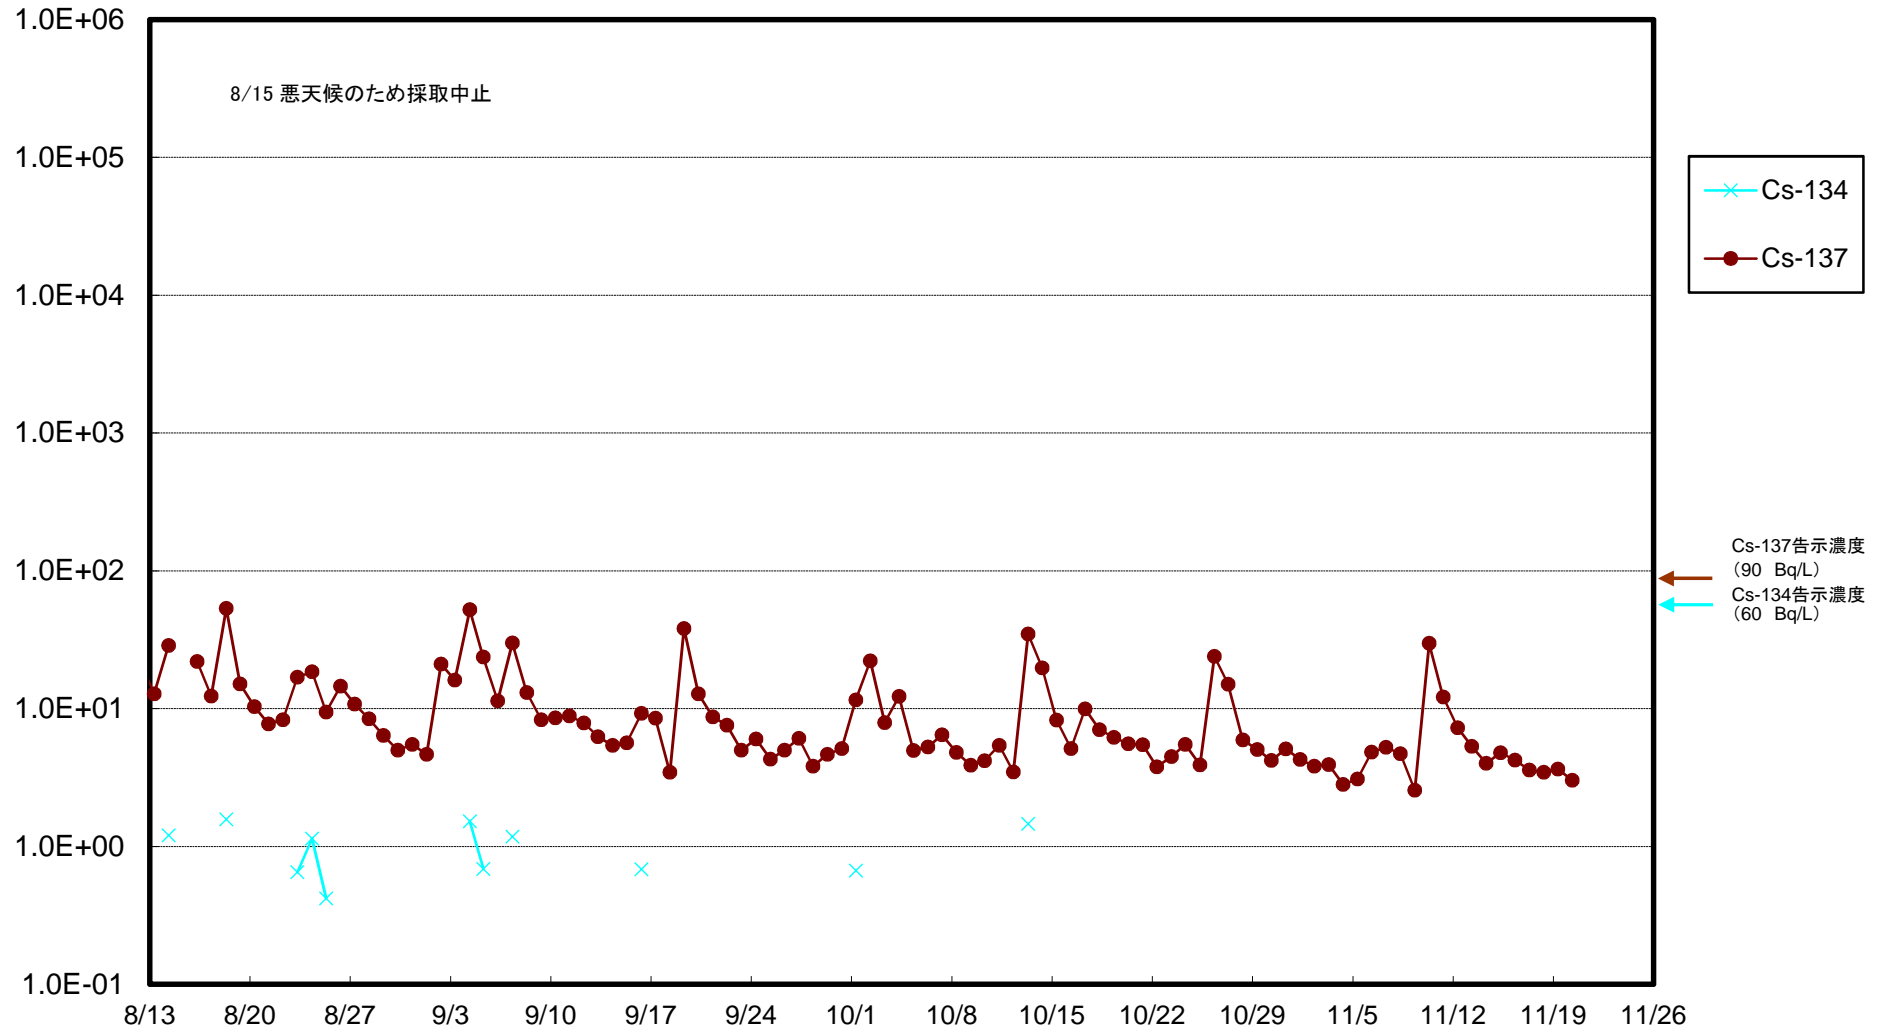

福島第一 5,6号機放水口北側(T-1) 海水放射能濃度(Bq/L)

福島第一 南放水口付近(T-2) 海水放射能濃度(Bq/L)

福島第一 物揚場前海水放射能濃度(Bq/L)

福島第一 1~4号機取水口内北側(東波除堤北側)海水放射能濃度(Bq/L)

福島第一 1~4号機取水口内南側(遮水壁前)海水放射能濃度(Bq/L)

福島第一 6号機取水口前海水放射能濃度(Bq/L)

福島第一 港湾口海水放射能濃度 (Bq/L)