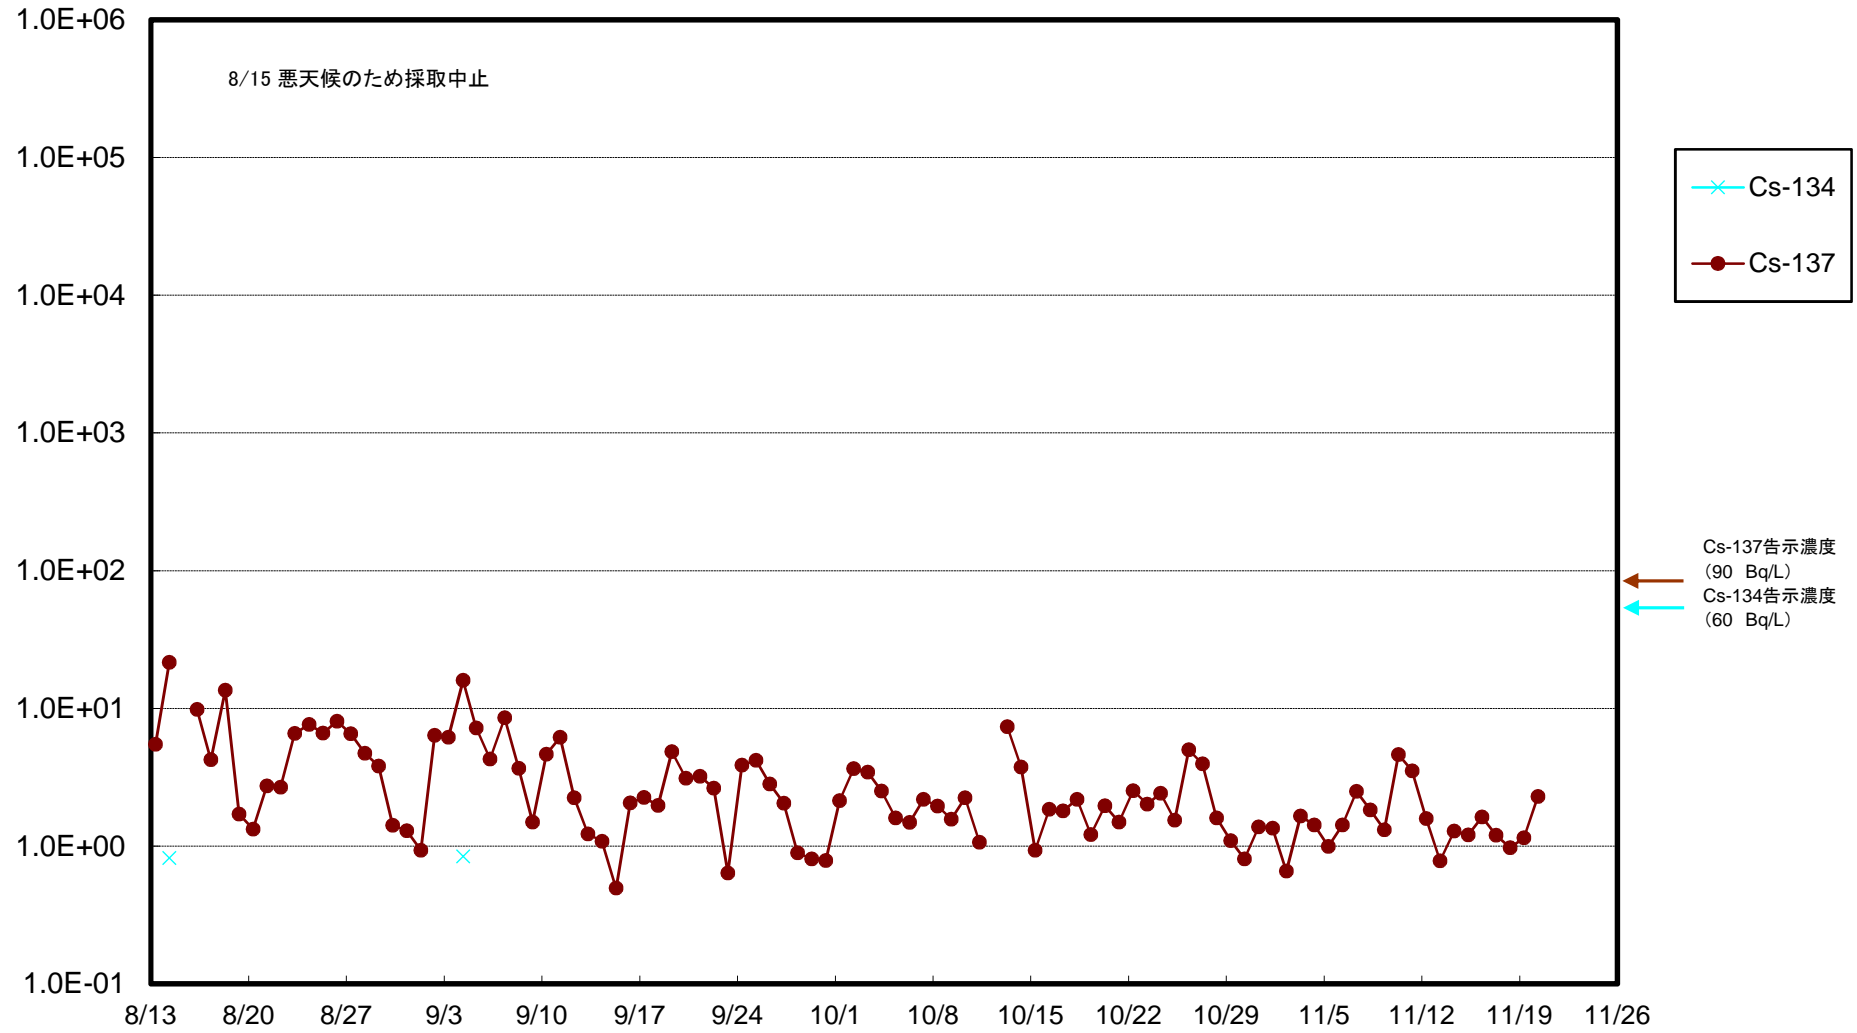

福島第一 5,6号機放水口北側(T-1) 海水放射能濃度(Bq/L)

福島第一 南放水口付近(T-2) 海水放射能濃度(Bq/L)

福島第一 物揚場前海水放射能濃度(Bq/L)

福島第一 1~4号機取水口内北側(東波除堤北側)海水放射能濃度(Bq/L)

福島第一 1~4号機取水口内南側(遮水壁前)海水放射能濃度(Bq/L)

福島第一 6号機取水口前海水放射能濃度(Bq/L)

福島第一 港湾口海水放射能濃度 (Bq/L)