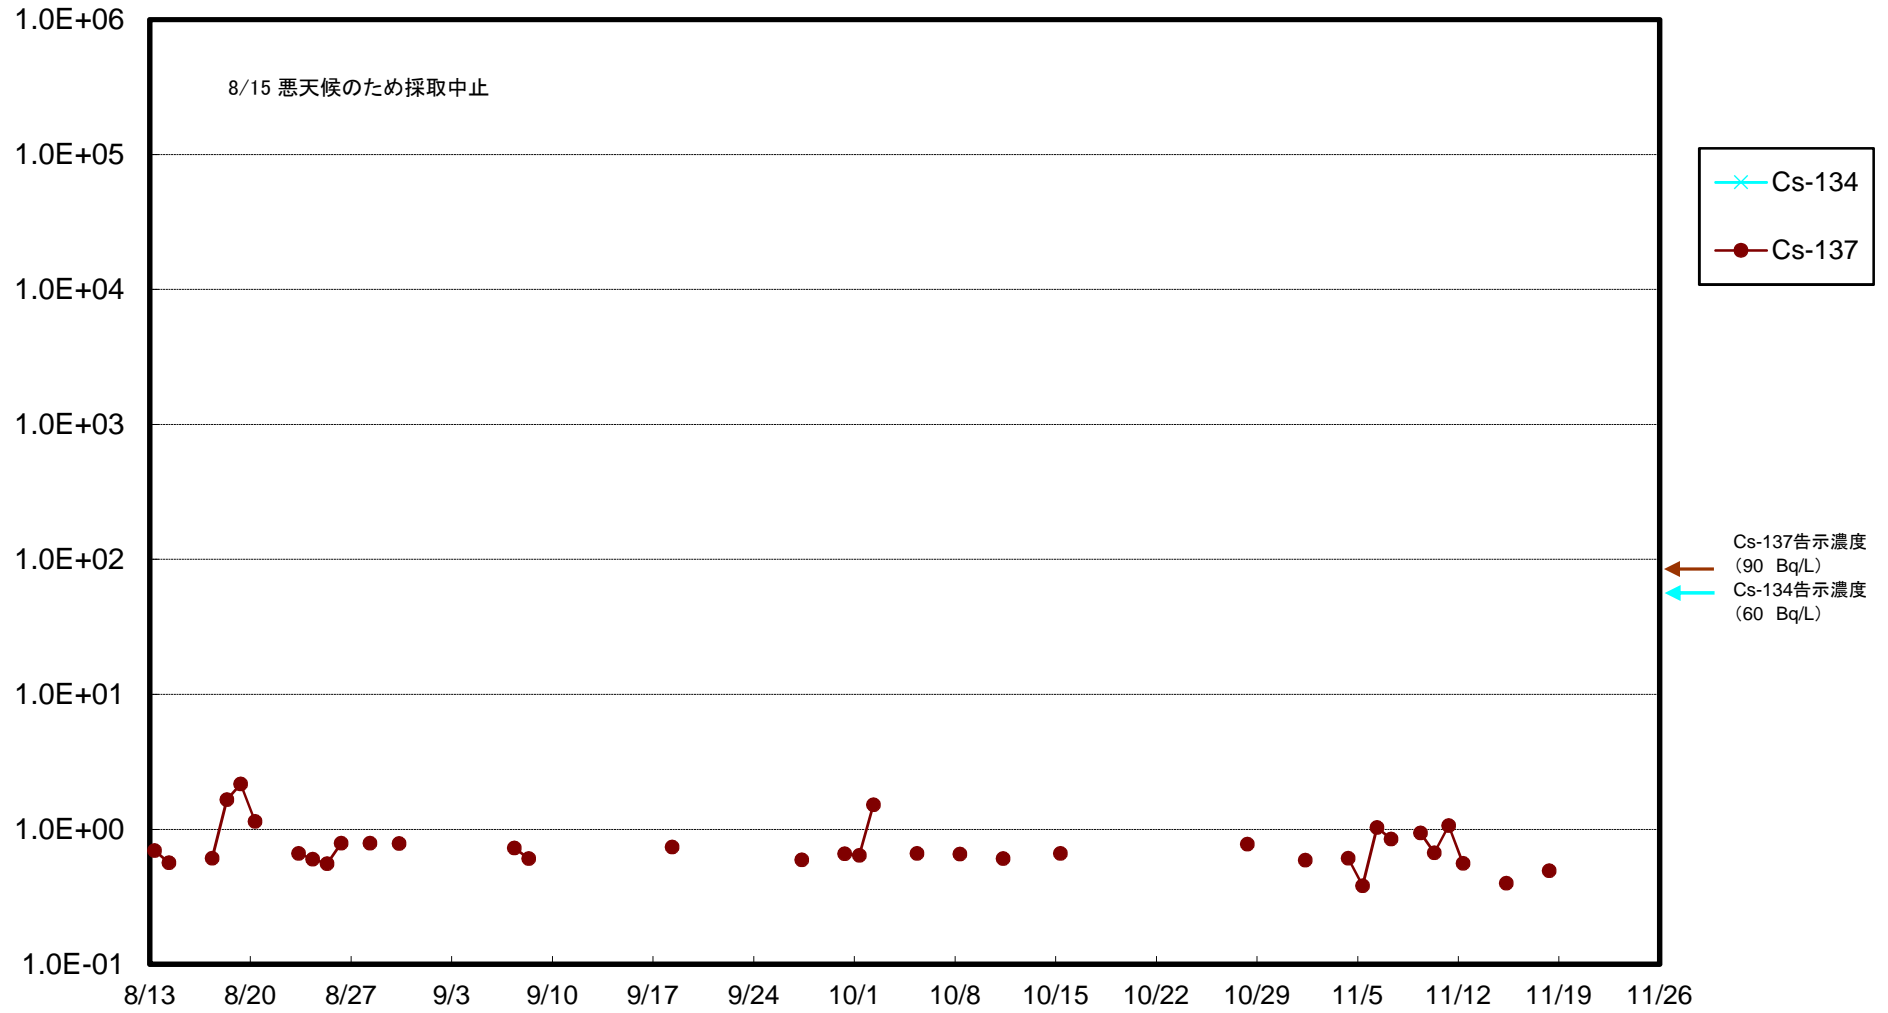

福島第一 5,6号機放水口北側(T-1) 海水放射能濃度(Bq/L)

福島第一 南放水口付近(T-2) 海水放射能濃度(Bq/L)

福島第一 物揚場前海水放射能濃度(Bq/L)

福島第一 1~4号機取水口内北側(東波除堤北側)海水放射能濃度(Bq/L)

福島第一 1~4号機取水口内南側(遮水壁前)海水放射能濃度(Bq/L)

福島第一 6号機取水口前海水放射能濃度(Bq/L)

福島第一 港湾口海水放射能濃度 (Bq/L)