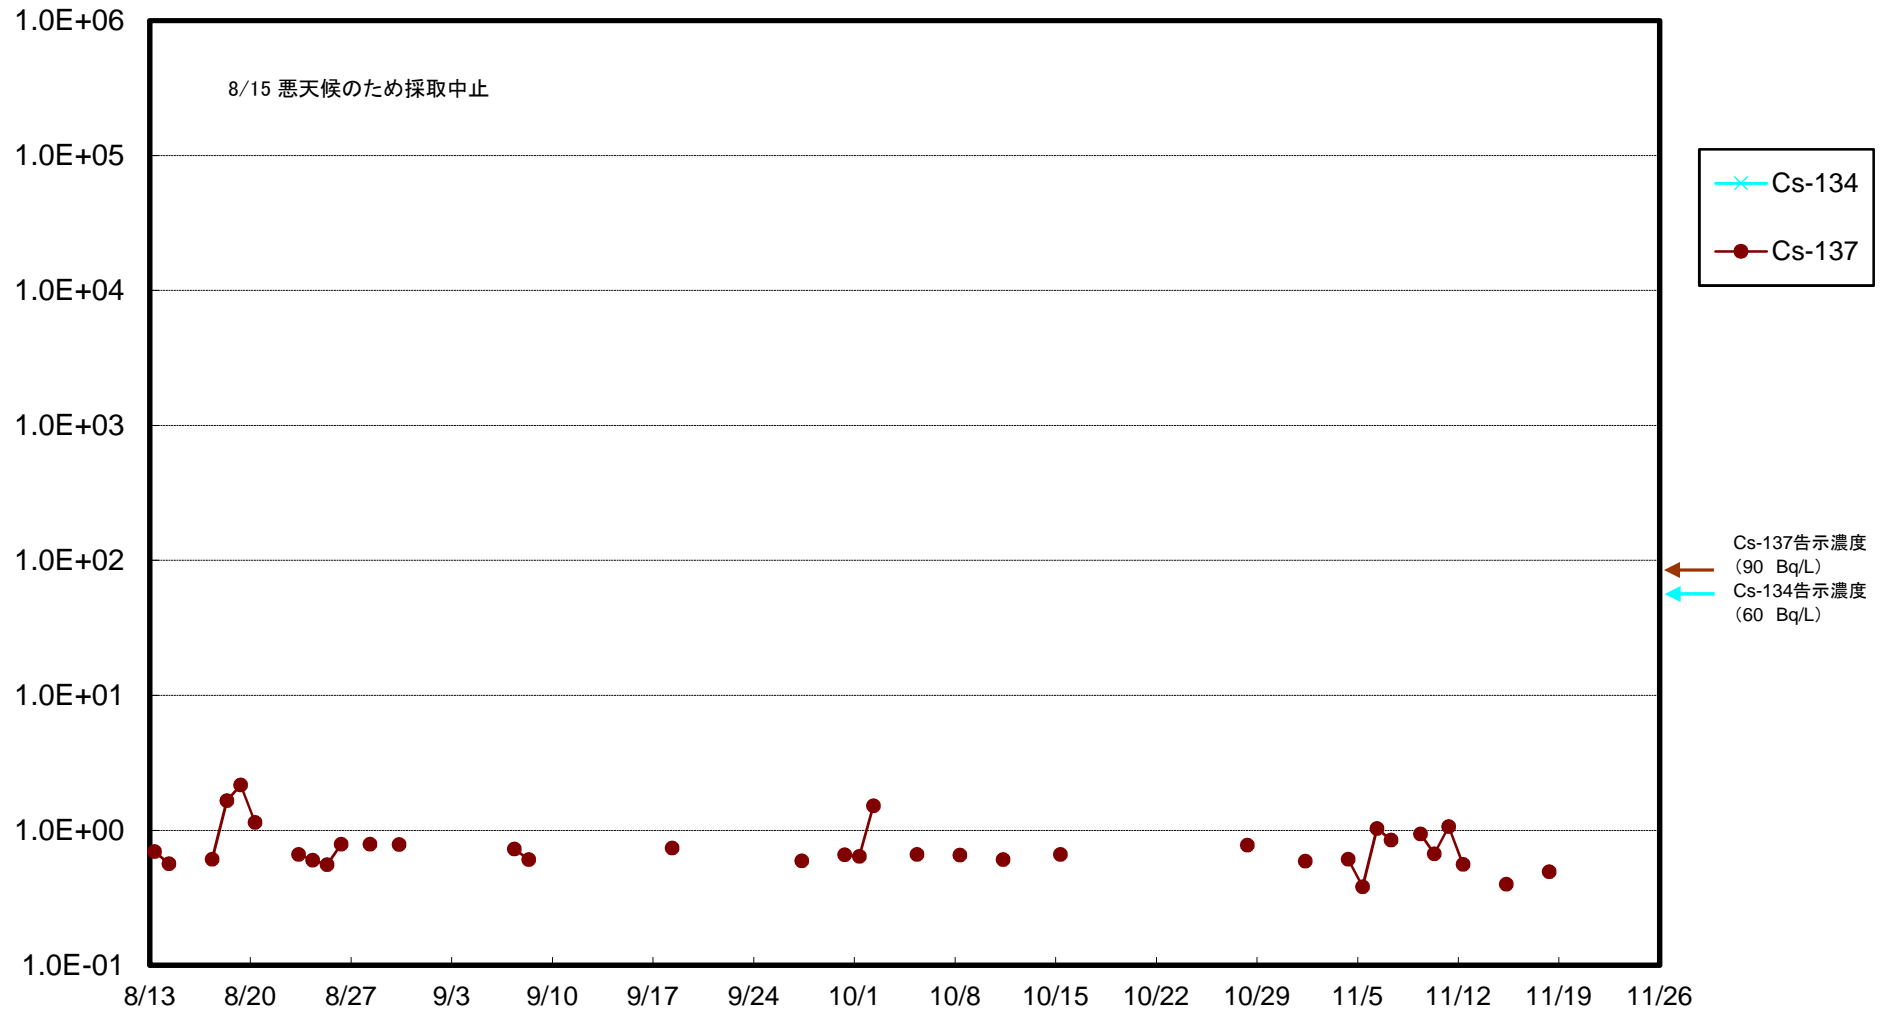

福島第一 5,6号機放水口北側(T-1) 海水放射能濃度(Bq/L)

福島第一 南放水口付近(T-2) 海水放射能濃度(Bq/L)

福島第一 物揚場前海水放射能濃度 (Bq/L)

福島第一 1~4号機取水口内北側(東波除堤北側)海水放射能濃度(Bq/L)

福島第一 1~4号機取水口内南側(遮水壁前)海水放射能濃度(Bq/L)

福島第一 6号機取水口前海水放射能濃度(Bq/L)

福島第一 港湾口海水放射能濃度 (Bq/L)