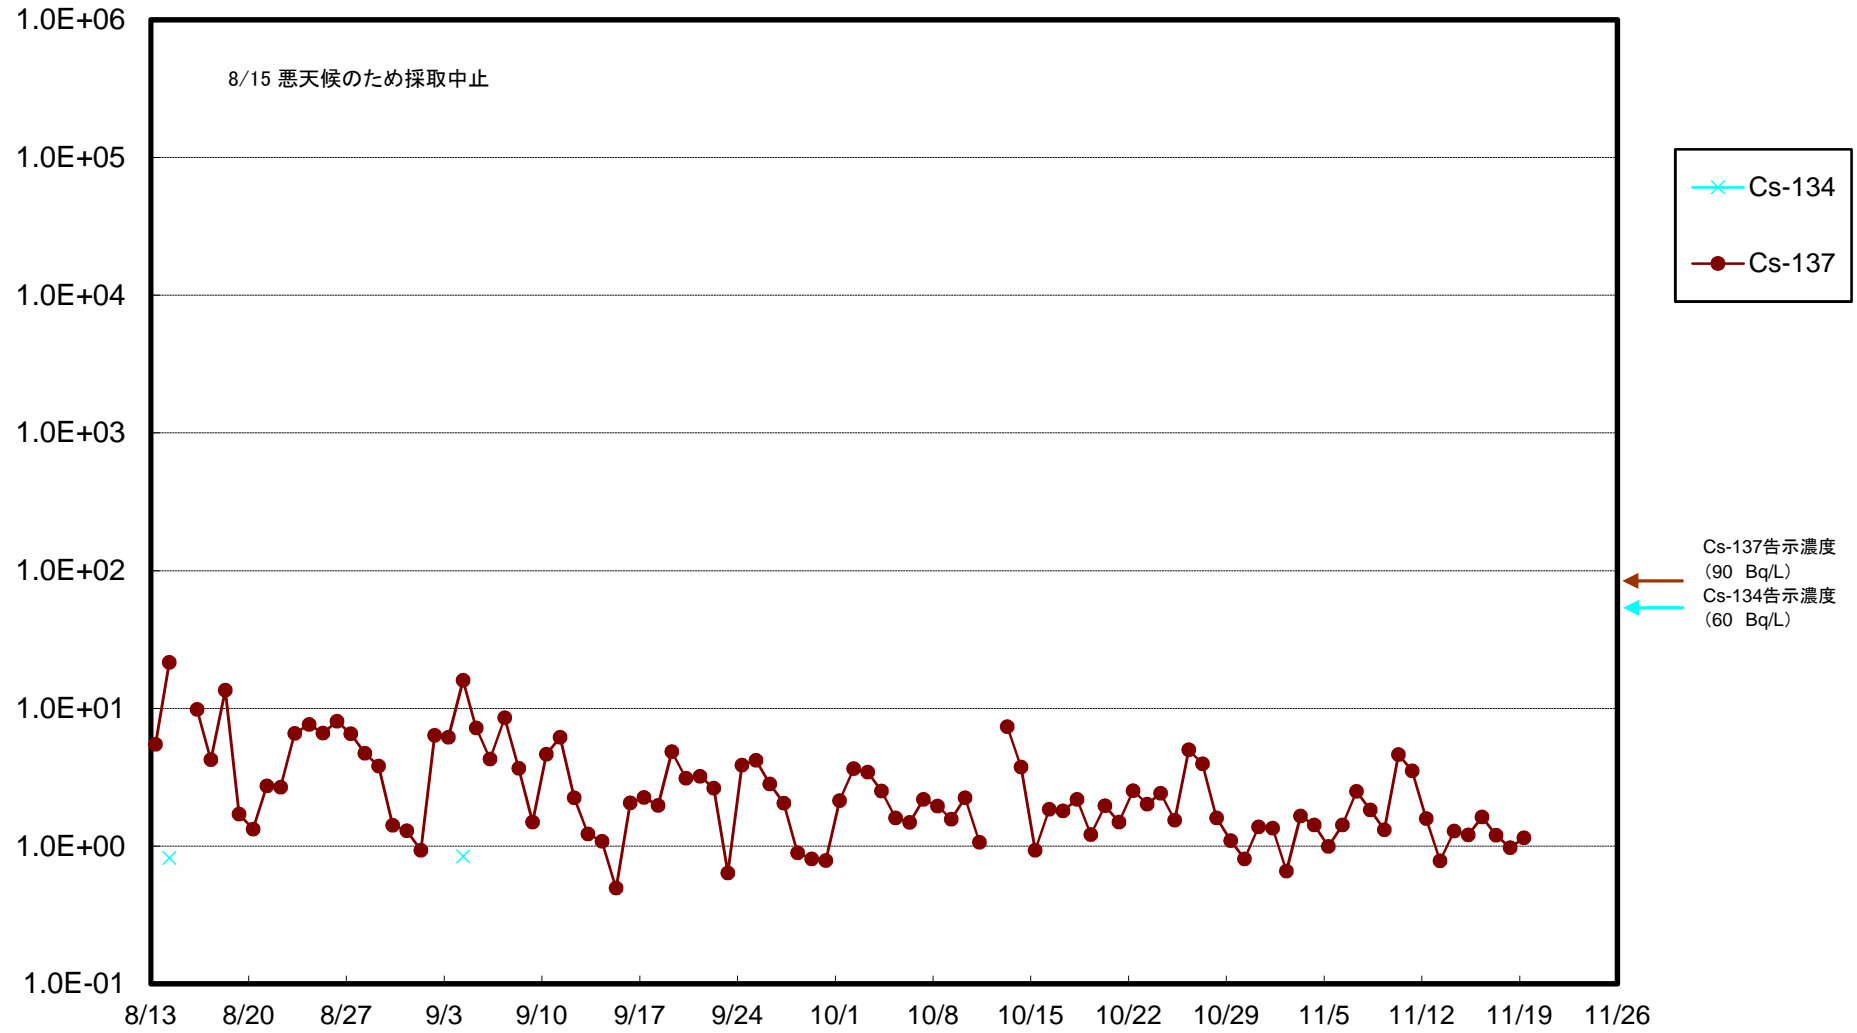

福島第一 5,6号機放水口北側(T-1) 海水放射能濃度(Bq/L)

福島第一 南放水口付近(T-2) 海水放射能濃度(Bq/L)

福島第一 物揚場前海水放射能濃度 (Bq/L)

福島第一 1~4号機取水口内北側(東波除堤北側)海水放射能濃度(Bq/L)

福島第一 1~4号機取水口内南側(遮水壁前)海水放射能濃度(Bq/L)

福島第一 6号機取水口前海水放射能濃度(Bq/L)

福島第一 港湾口海水放射能濃度 (Bq/L)