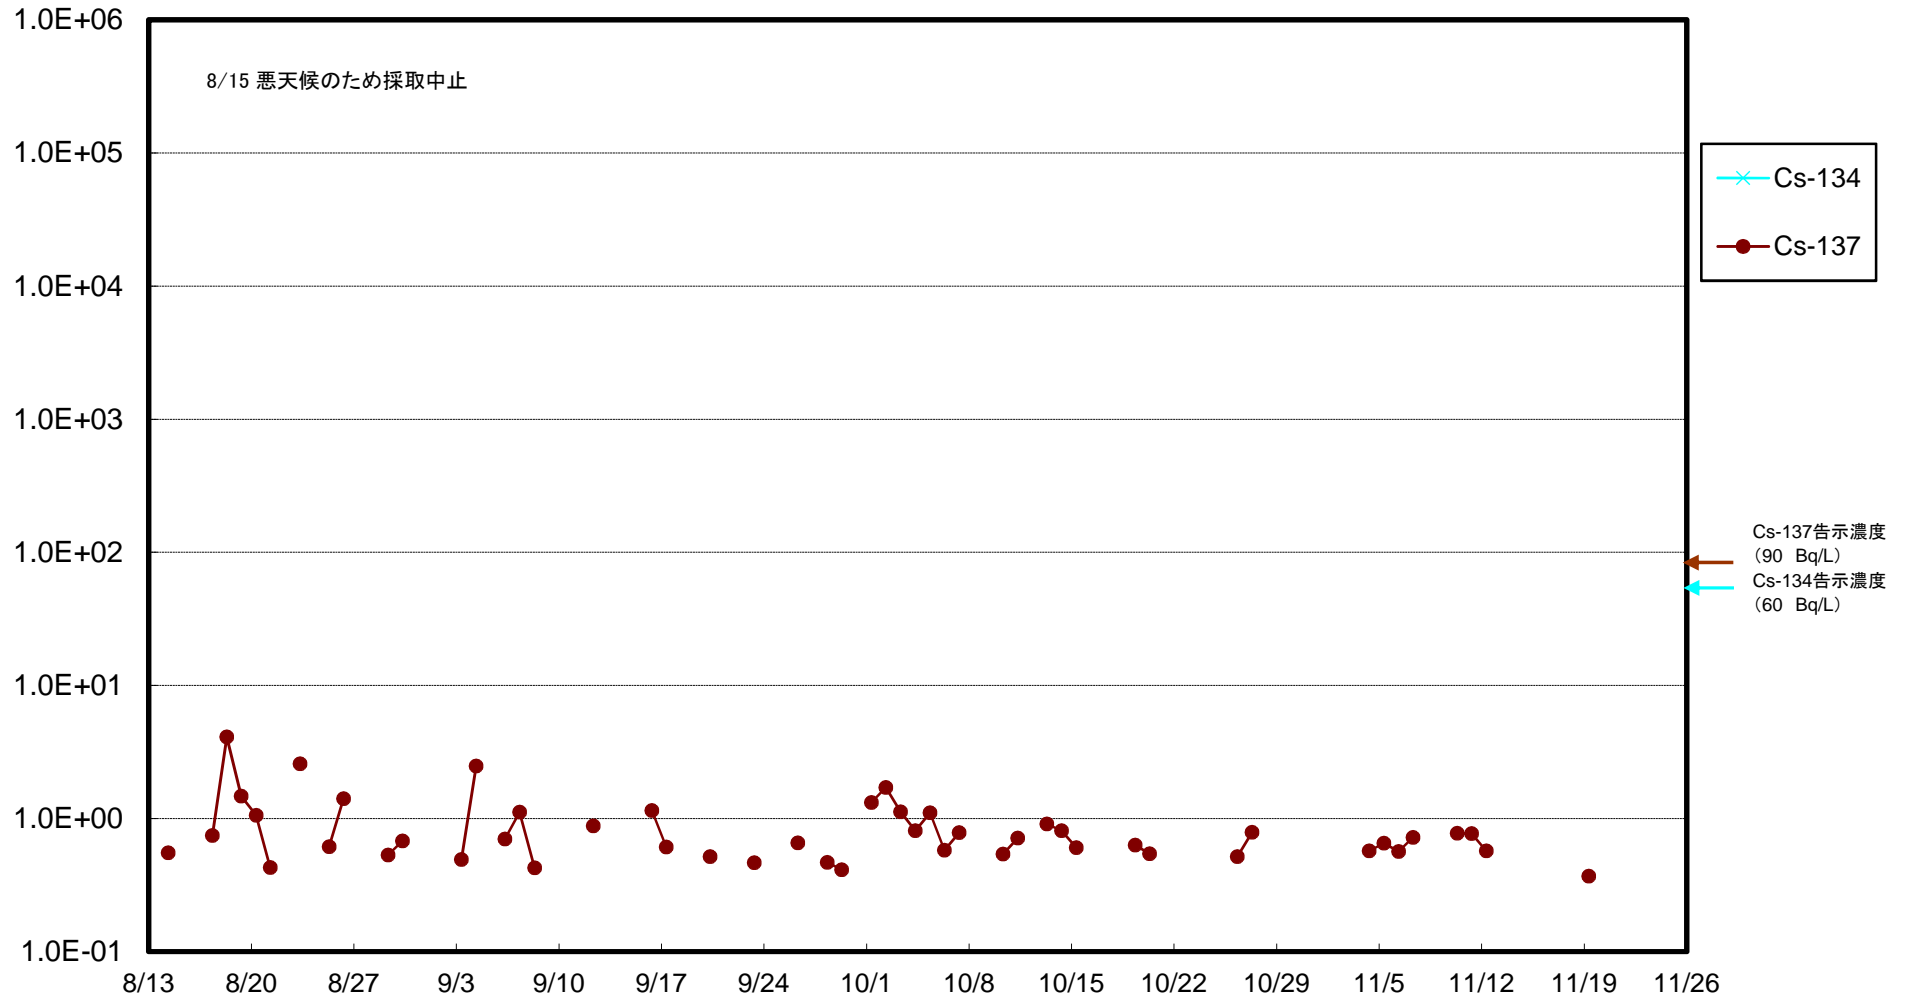

福島第一 5,6号機放水口北側(T-1) 海水放射能濃度(Bq/L)

福島第一 南放水口付近(T-2) 海水放射能濃度(Bq/L)

福島第一 物揚場前海水放射能濃度 (Bq/L)

福島第一 1~4号機取水口内北側(東波除堤北側)海水放射能濃度(Bq/L)

福島第一 1~4号機取水口内南側(遮水壁前)海水放射能濃度(Bq/L)

福島第一 6号機取水口前海水放射能濃度(Bq/L)

福島第一 港湾口海水放射能濃度 (Bq/L)