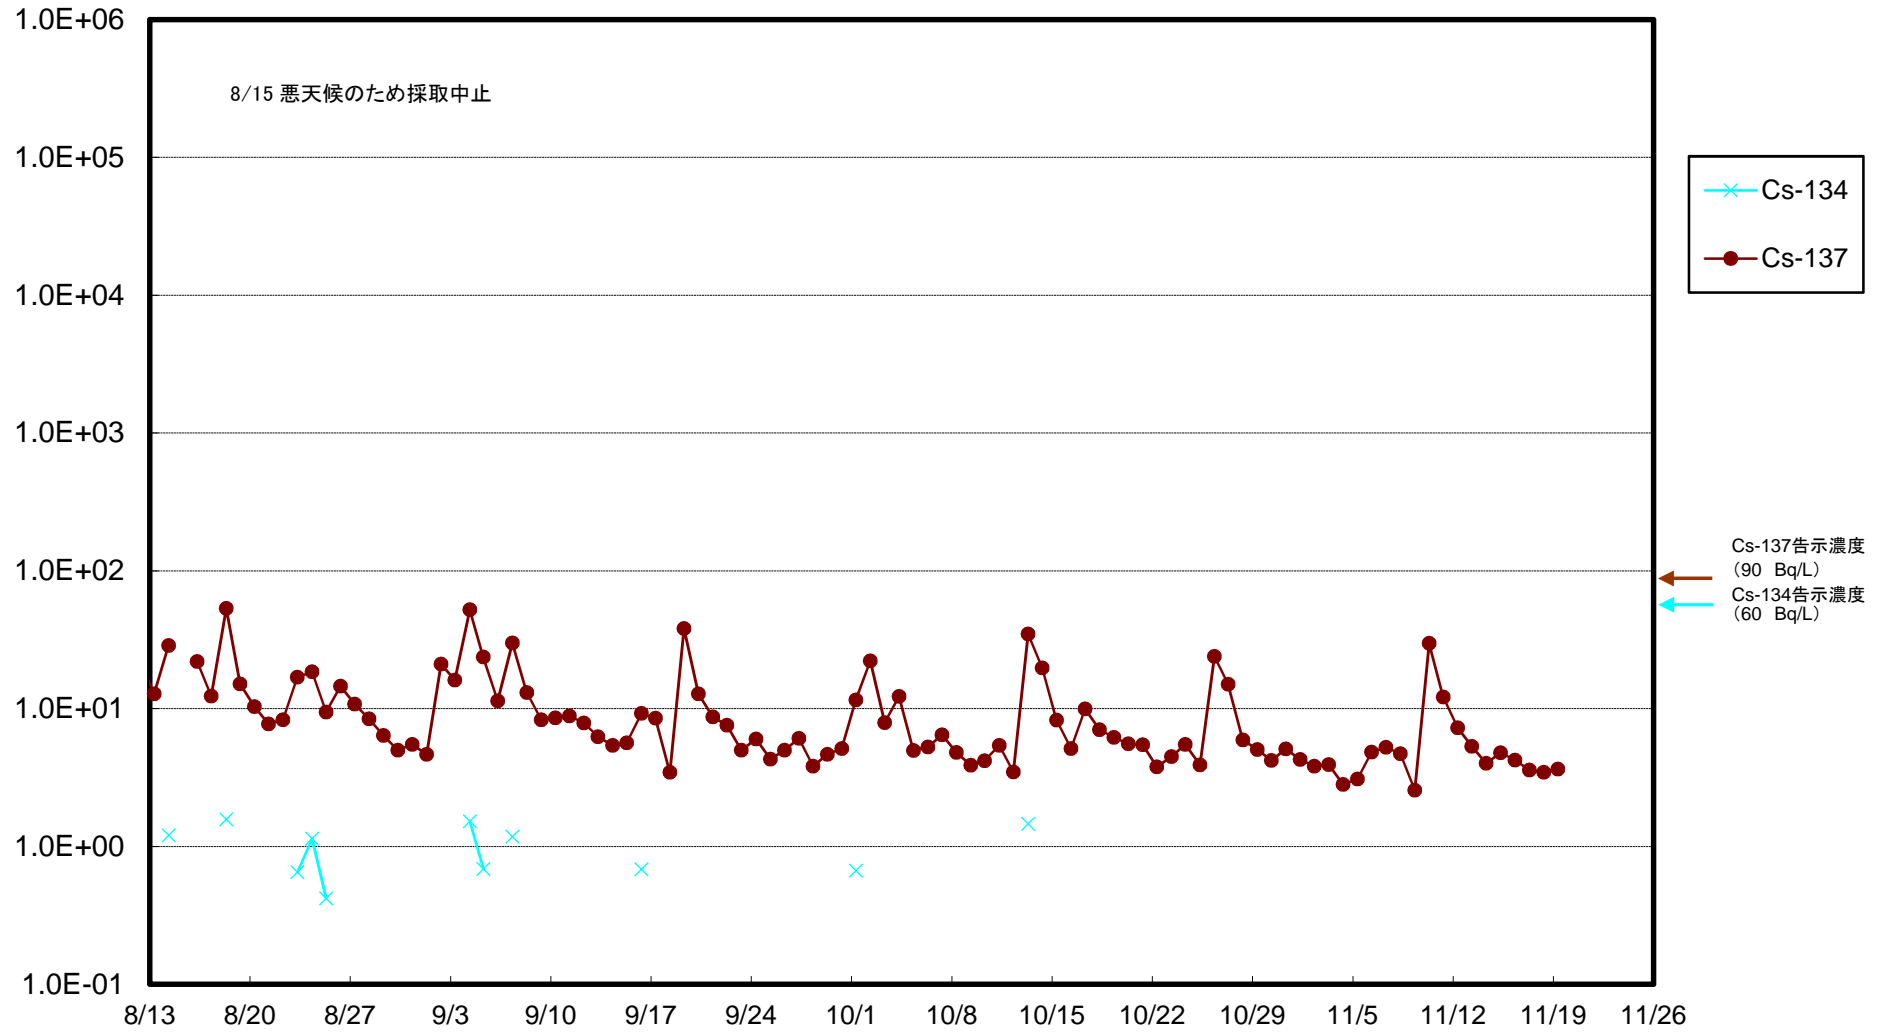

福島第一 5,6号機放水口北側(T-1) 海水放射能濃度(Bq/L)

福島第一 南放水口付近(T-2) 海水放射能濃度(Bq/L)

福島第一 物揚場前海水放射能濃度 (Bq/L)

福島第一 1~4号機取水口内北側(東波除堤北側)海水放射能濃度(Bq/L)

福島第一 1~4号機取水口内南側(遮水壁前)海水放射能濃度(Bq/L)

福島第一 6号機取水口前海水放射能濃度(Bq/L)

福島第一 港湾口海水放射能濃度 (Bq/L)