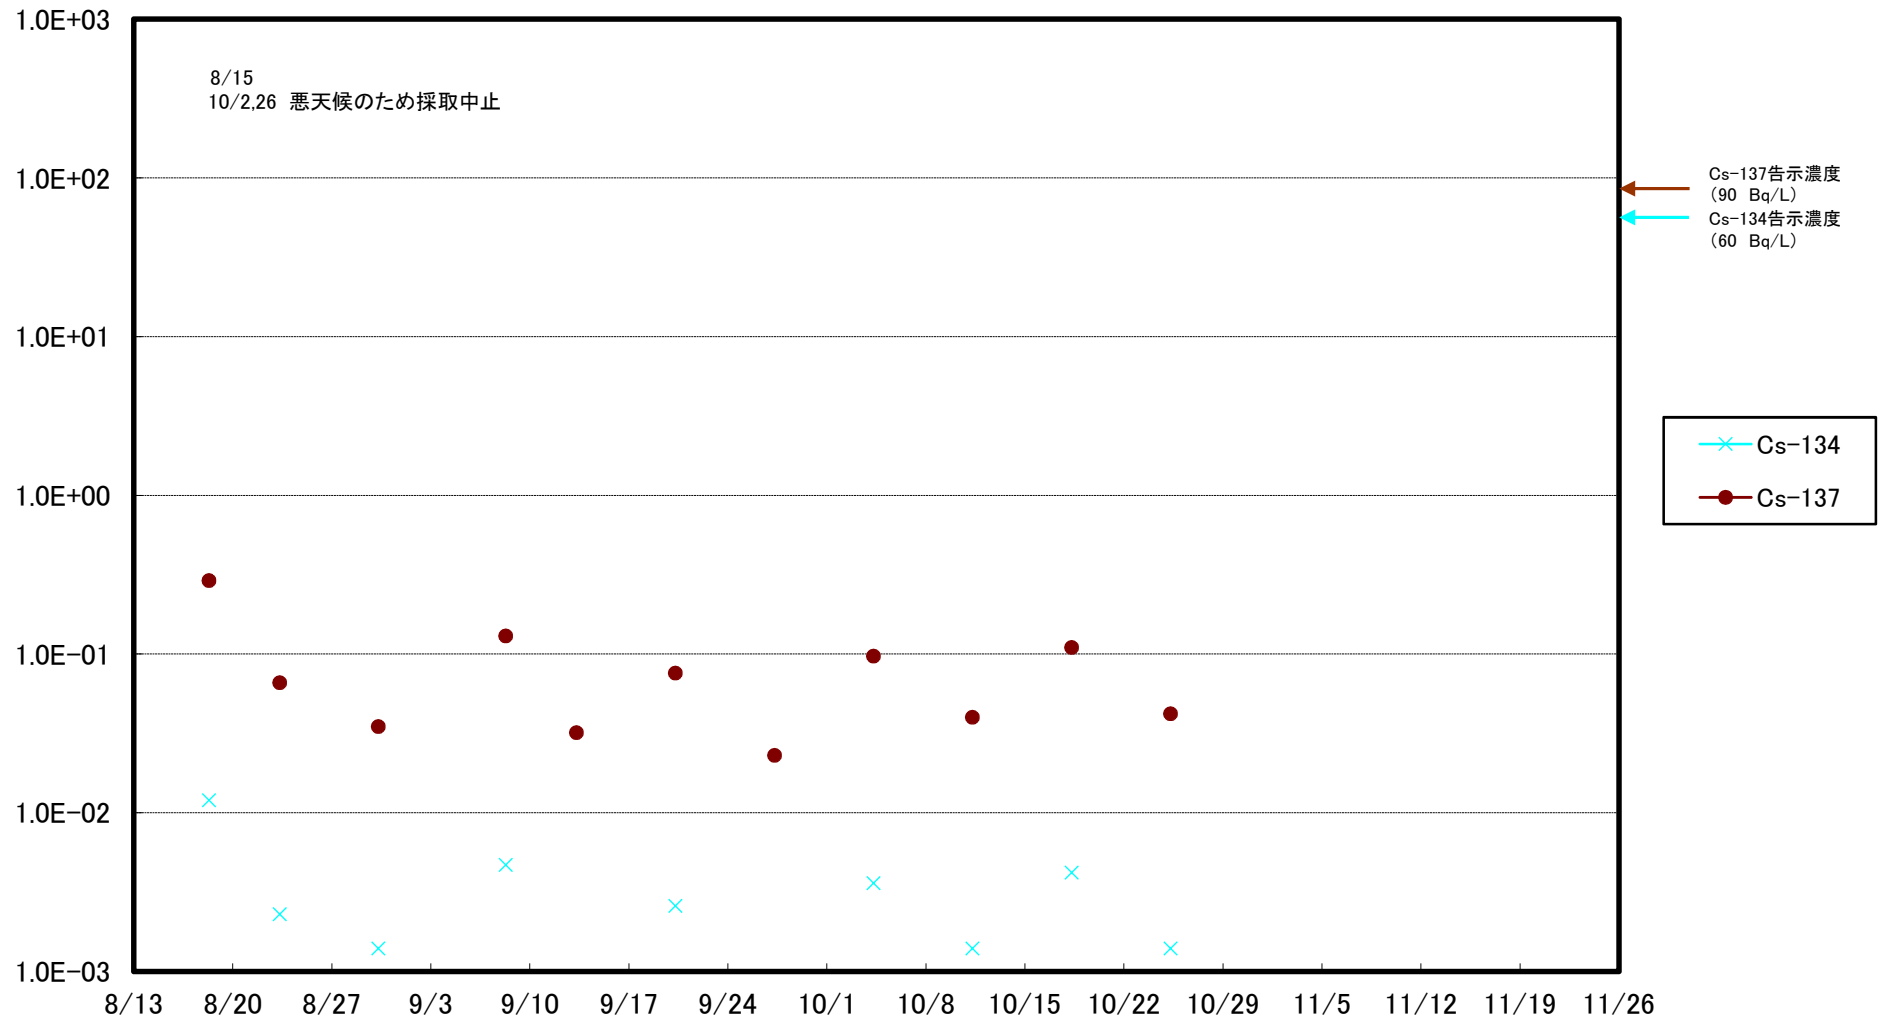

福島第一 5,6号機放水口北側(T-1) 海水放射能濃度(Bq/L)

福島第一 南放水口付近(T-2) 海水放射能濃度(Bq/L)

福島第一 物揚場前海水放射能濃度 (Bq/L)

福島第一 1~4号機取水口内北側(東波除堤北側)海水放射能濃度(Bq/L)

福島第一 1~4号機取水口内南側(遮水壁前)海水放射能濃度(Bq/L)

福島第一 6号機取水口前海水放射能濃度(Bq/L)

福島第一 港湾口海水放射能濃度 (Bq/L)