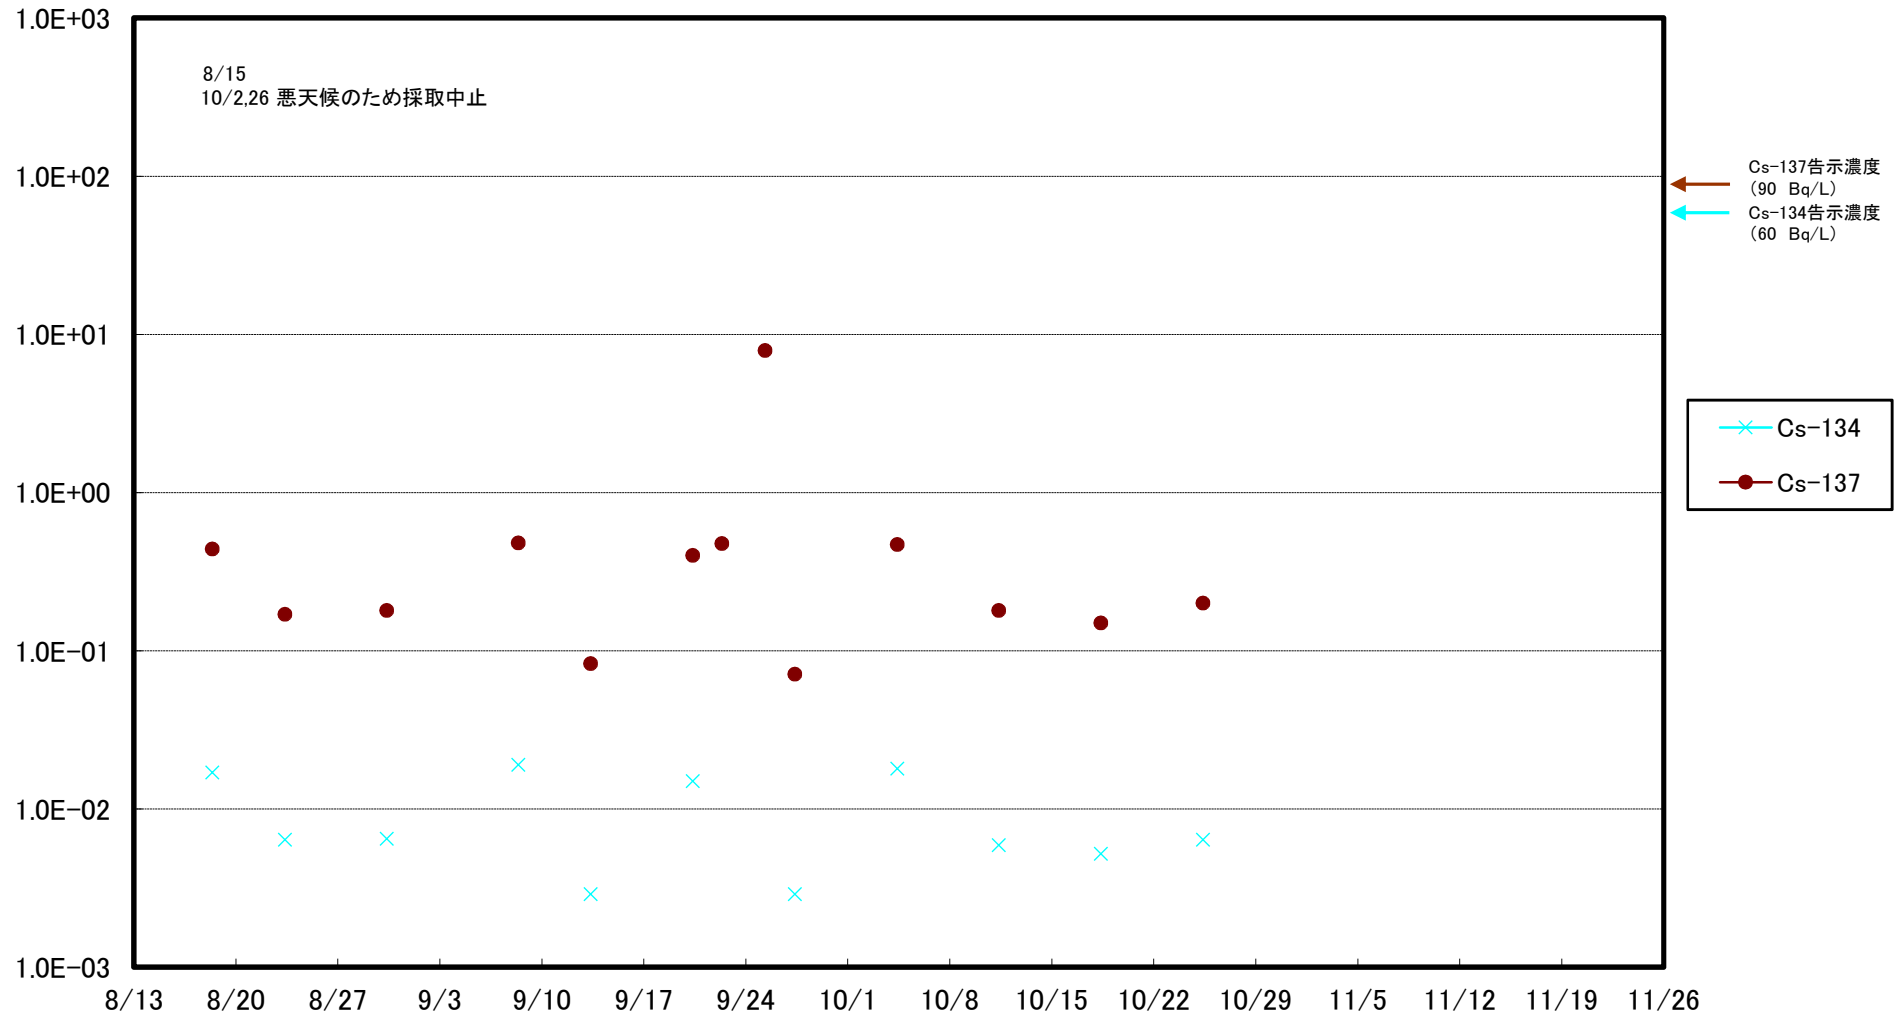

福島第一 5,6号機放水口北側(T-1) 海水放射能濃度(Bq/L)

福島第一 南放水口付近(T-2) 海水放射能濃度(Bq/L)

福島第一 物揚場前海水放射能濃度 (Bq/L)

福島第一 1~4号機取水口内北側(東波除堤北側)海水放射能濃度(Bq/L)

福島第一 1~4号機取水口内南側(遮水壁前)海水放射能濃度(Bq/L)

福島第一 6号機取水口前海水放射能濃度(Bq/L)

福島第一 港湾口海水放射能濃度 (Bq/L)