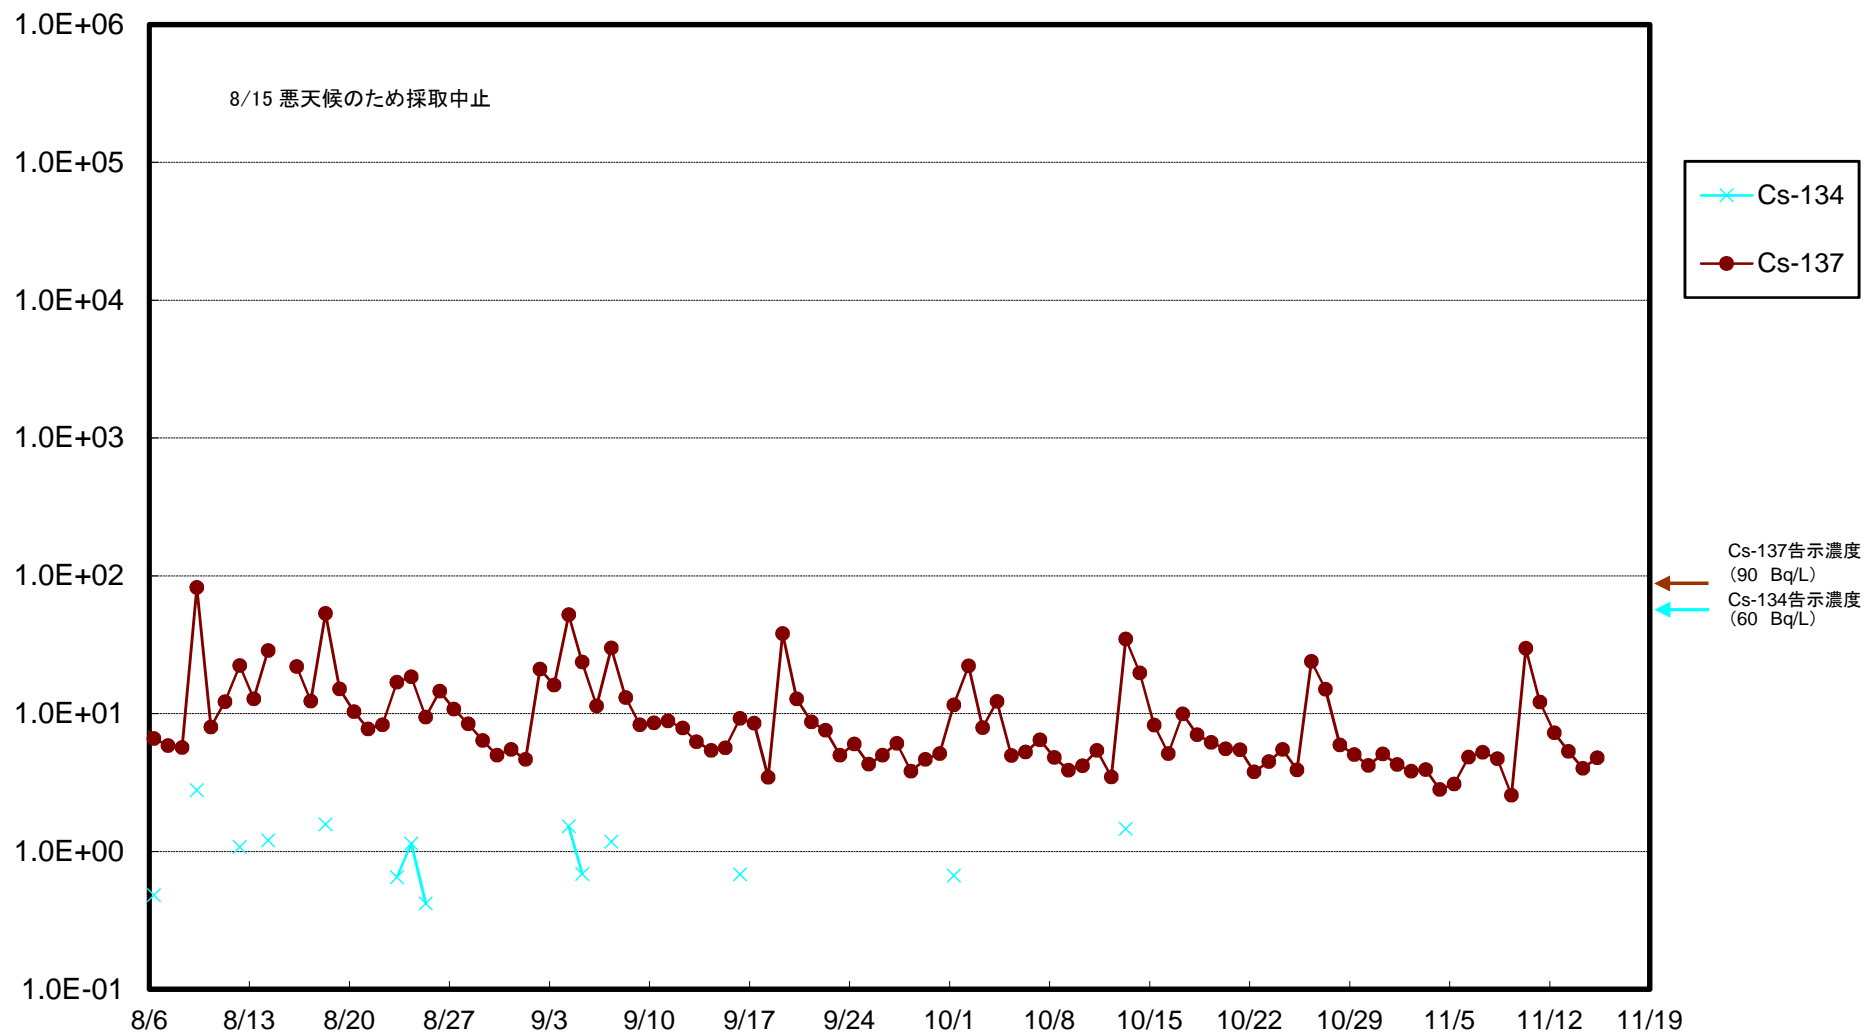

福島第一 5,6号機放水口北側(T-1) 海水放射能濃度(Bq/L)

福島第一 南放水口付近(T-2) 海水放射能濃度(Bq/L)

福島第一 物揚場前海水放射能濃度(Bq/L)

福島第一 1~4号機取水口内北側(東波除堤北側)海水放射能濃度(Bq/L)

福島第一 1~4号機取水口内南側(遮水壁前)海水放射能濃度(Bq/L)

福島第一 6号機取水口前海水放射能濃度(Bq/L)

### 福島第一 港湾口海水放射能濃度 (Bq/L)