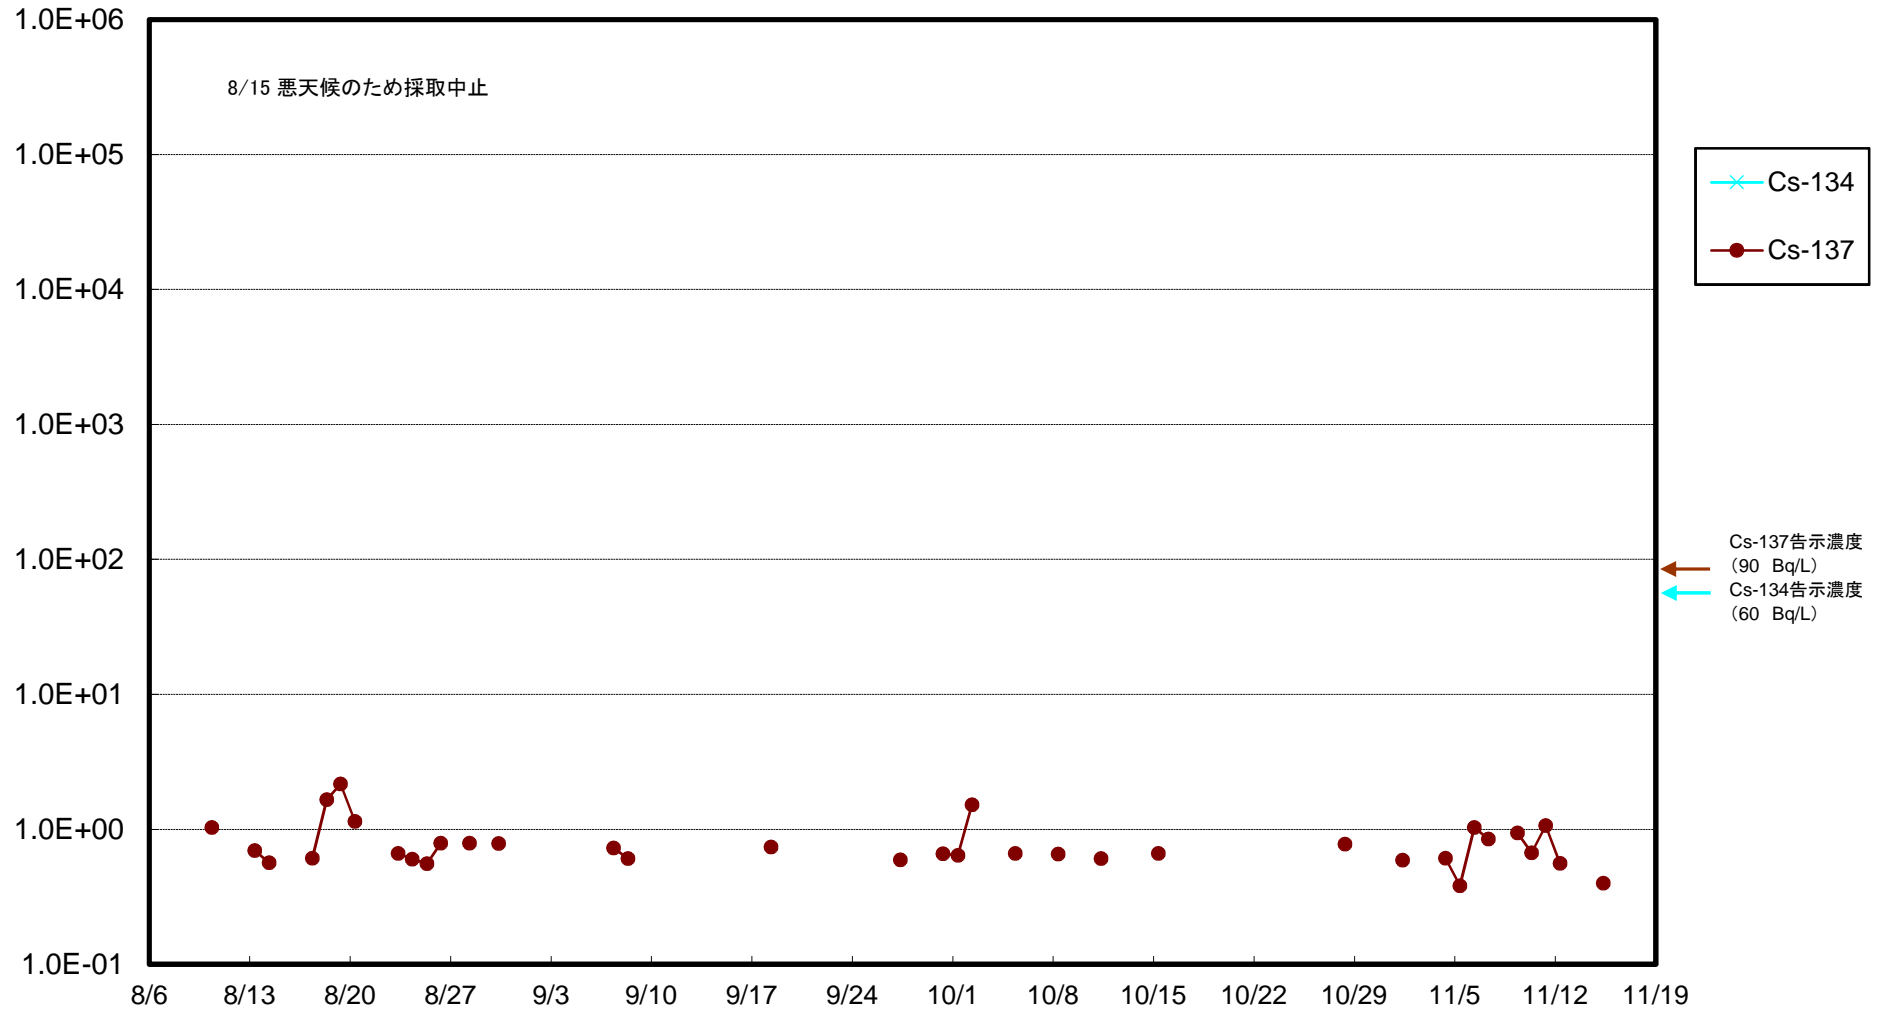

福島第一 5,6号機放水口北側(T-1) 海水放射能濃度(Bq/L)

福島第一 南放水口付近(T-2) 海水放射能濃度(Bq/L)

福島第一 物揚場前海水放射能濃度(Bq/L)

福島第一 1~4号機取水口内北側(東波除堤北側)海水放射能濃度(Bq/L)

福島第一 1~4号機取水口内南側(遮水壁前)海水放射能濃度(Bq/L)

福島第一 6号機取水口前海水放射能濃度(Bq/L)

### 福島第一 港湾口海水放射能濃度 (Bq/L)