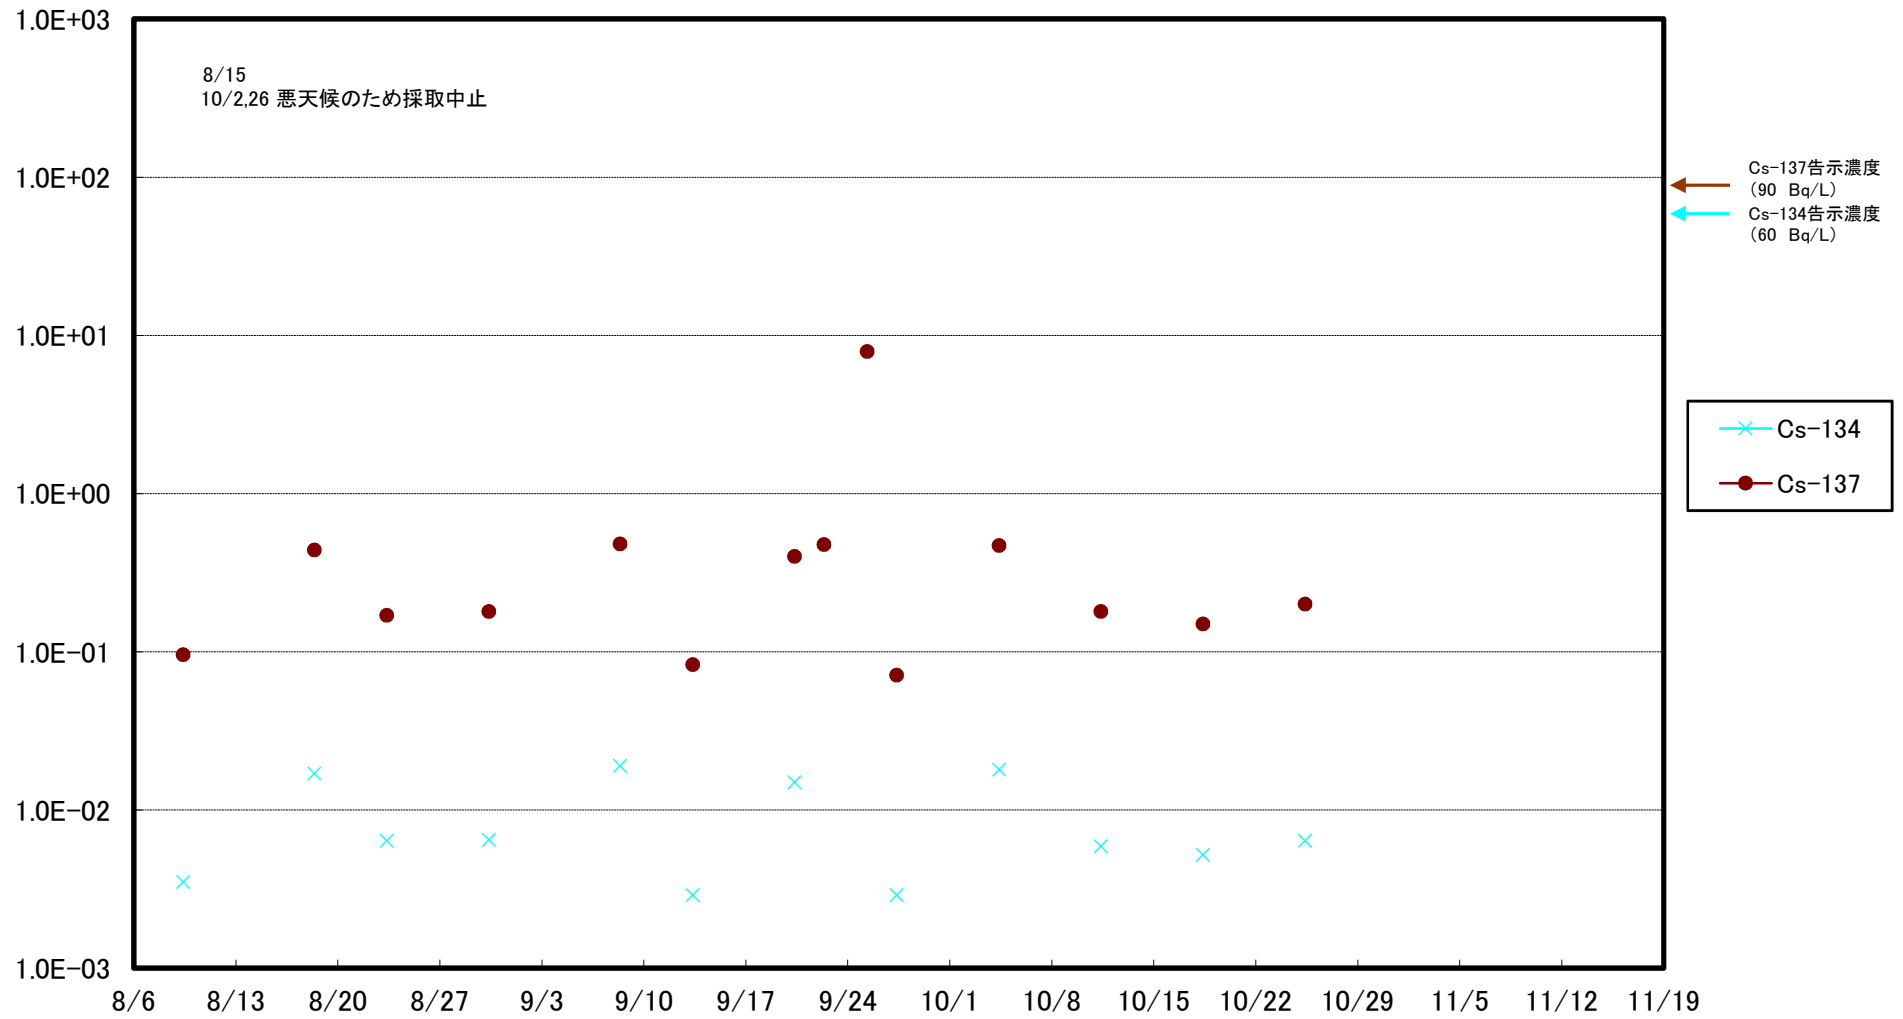

福島第一 5,6号機放水口北側(T-1) 海水放射能濃度(Bq/L)

福島第一 南放水口付近(T-2) 海水放射能濃度(Bq/L)

福島第一 物揚場前海水放射能濃度(Bq/L)

福島第一 1~4号機取水口内北側(東波除堤北側)海水放射能濃度(Bq/L)

福島第一 1~4号機取水口内南側(遮水壁前)海水放射能濃度(Bq/L)

福島第一 6号機取水口前海水放射能濃度(Bq/L)

### 福島第一 港湾口海水放射能濃度 (Bq/L)