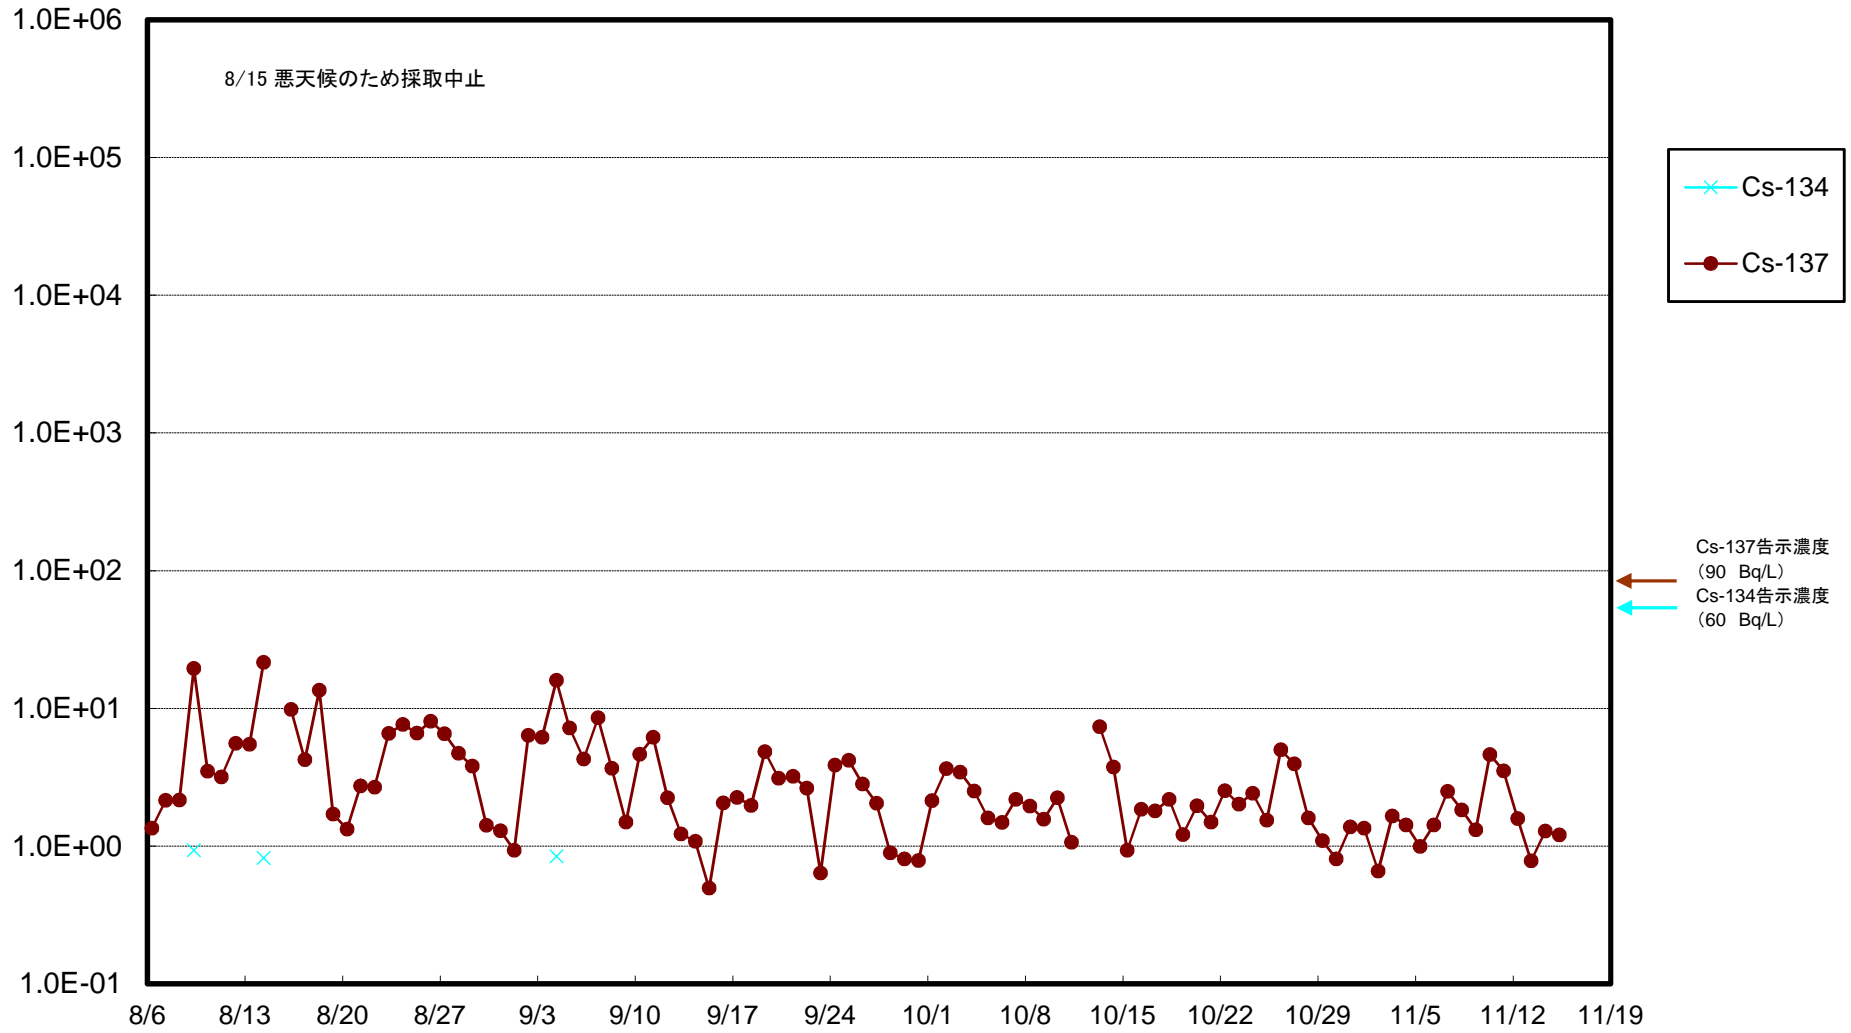

福島第一 5,6号機放水口北側(T-1) 海水放射能濃度(Bq/L)

福島第一 南放水口付近(T-2) 海水放射能濃度(Bq/L)

福島第一 物揚場前海水放射能濃度(Bq/L)

福島第一 1~4号機取水口内北側(東波除堤北側)海水放射能濃度(Bq/L)

福島第一 1~4号機取水口内南側(遮水壁前)海水放射能濃度(Bq/L)

福島第一 6号機取水口前海水放射能濃度(Bq/L)

### 福島第一 港湾口海水放射能濃度 (Bq/L)