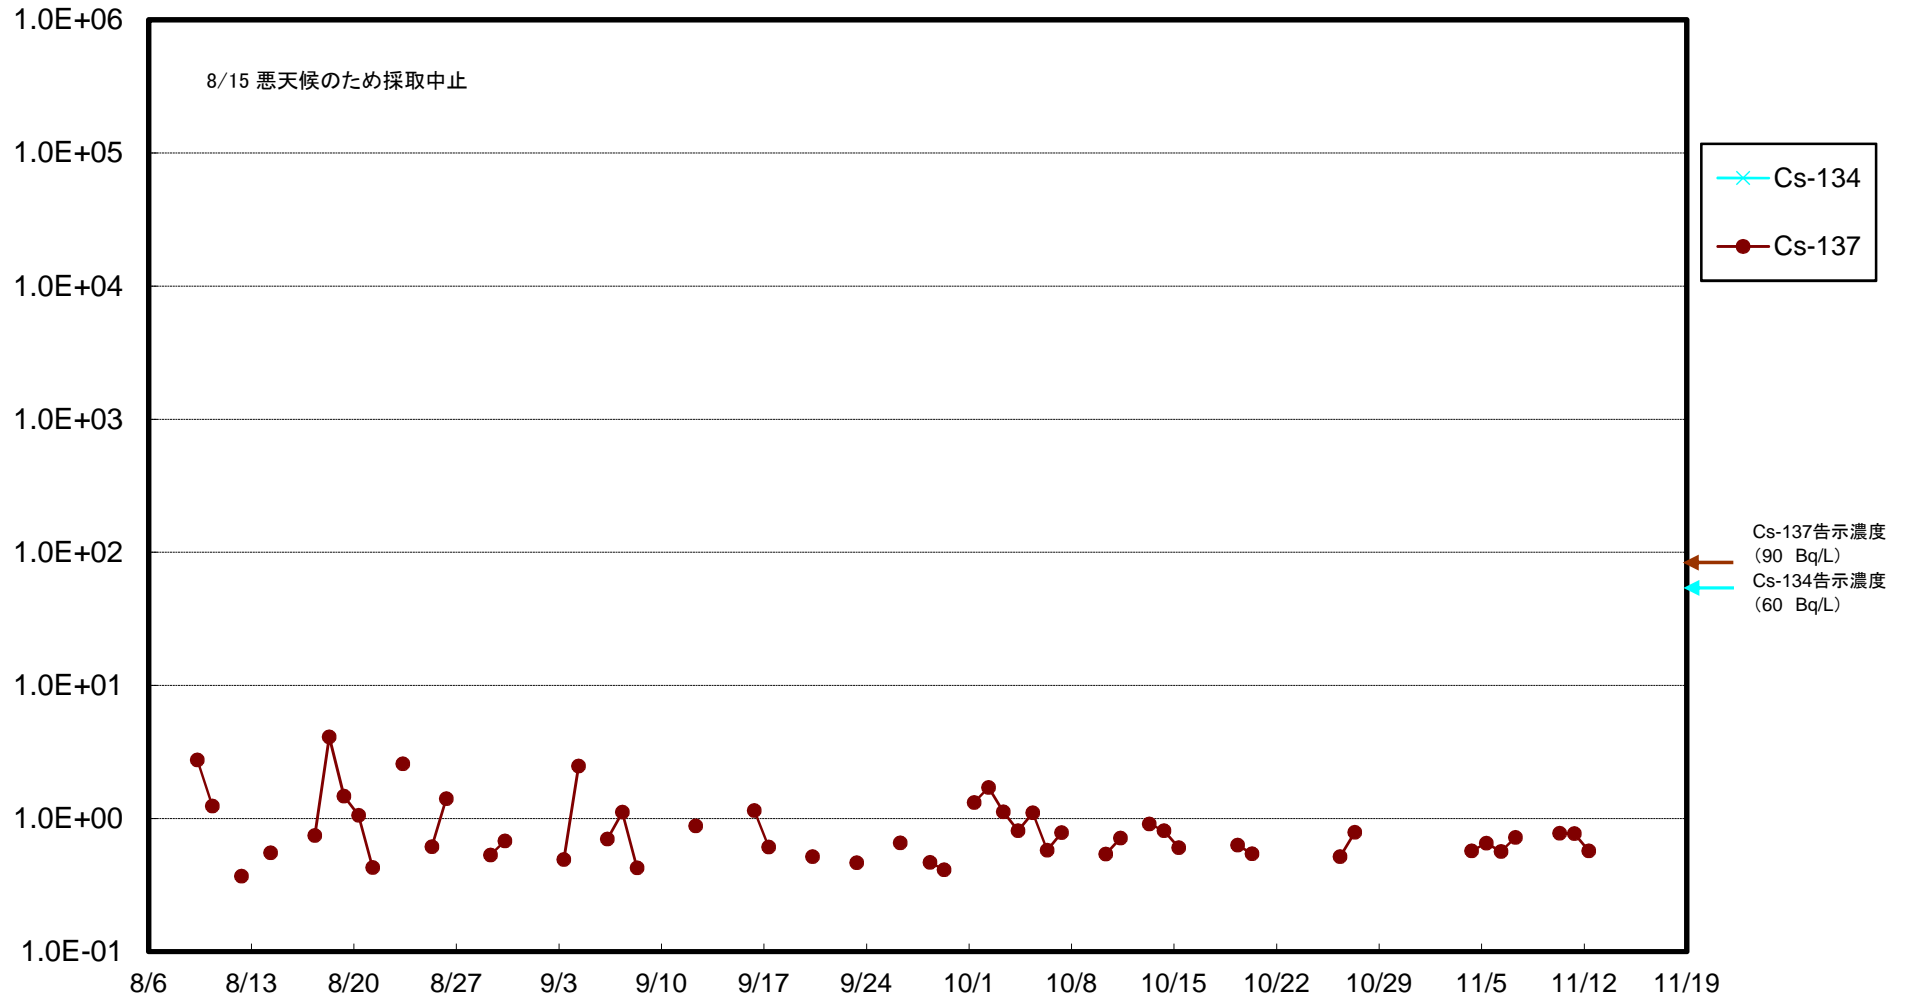

福島第一 5,6号機放水口北側(T-1) 海水放射能濃度(Bq/L)

福島第一 南放水口付近(T-2) 海水放射能濃度(Bq/L)

福島第一 物揚場前海水放射能濃度(Bq/L)

福島第一 1~4号機取水口内北側(東波除堤北側)海水放射能濃度(Bq/L)

福島第一 1~4号機取水口内南側(遮水壁前)海水放射能濃度(Bq/L)

福島第一 6号機取水口前海水放射能濃度(Bq/L)

### 福島第一 港湾口海水放射能濃度 (Bq/L)