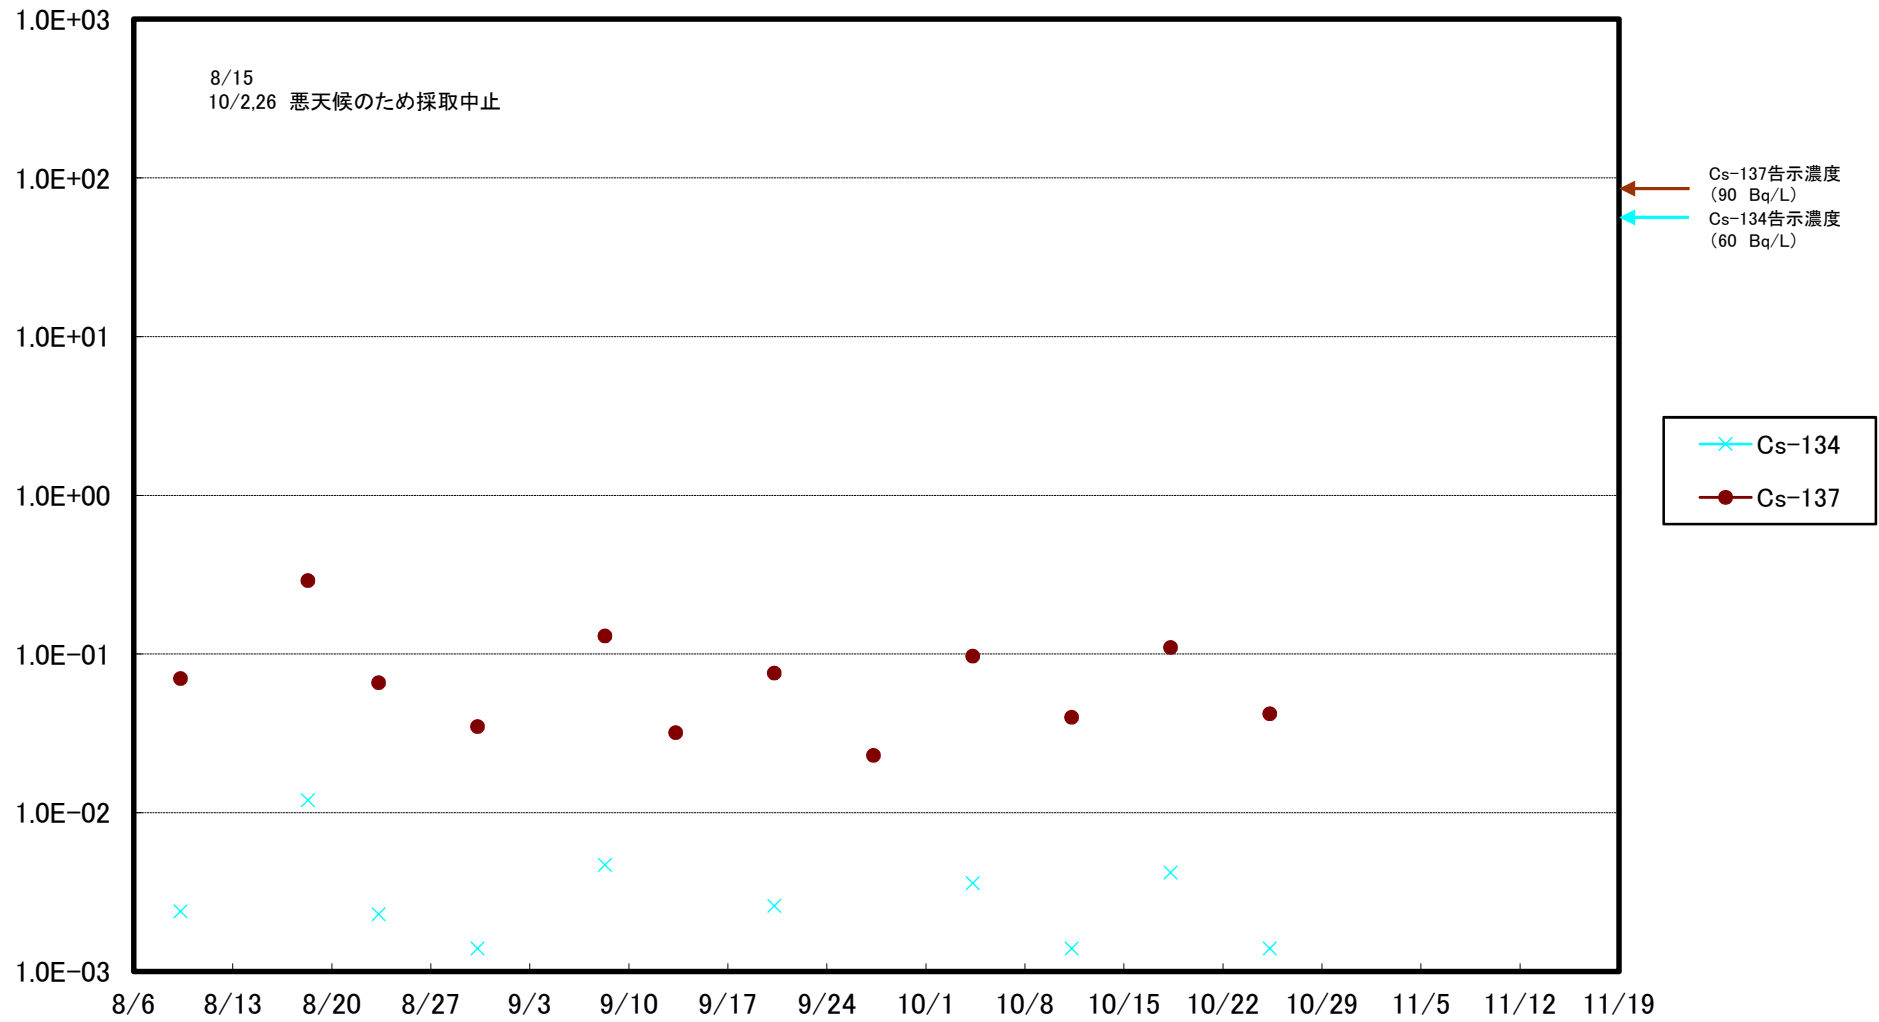

福島第一 5,6号機放水口北側(T-1) 海水放射能濃度(Bq/L)

福島第一 南放水口付近(T-2) 海水放射能濃度(Bq/L)

福島第一 物揚場前海水放射能濃度(Bq/L)

福島第一 1~4号機取水口内北側(東波除堤北側)海水放射能濃度(Bq/L)

福島第一 1~4号機取水口内南側(遮水壁前)海水放射能濃度(Bq/L)

福島第一 6号機取水口前海水放射能濃度(Bq/L)

### 福島第一 港湾口海水放射能濃度 (Bq/L)