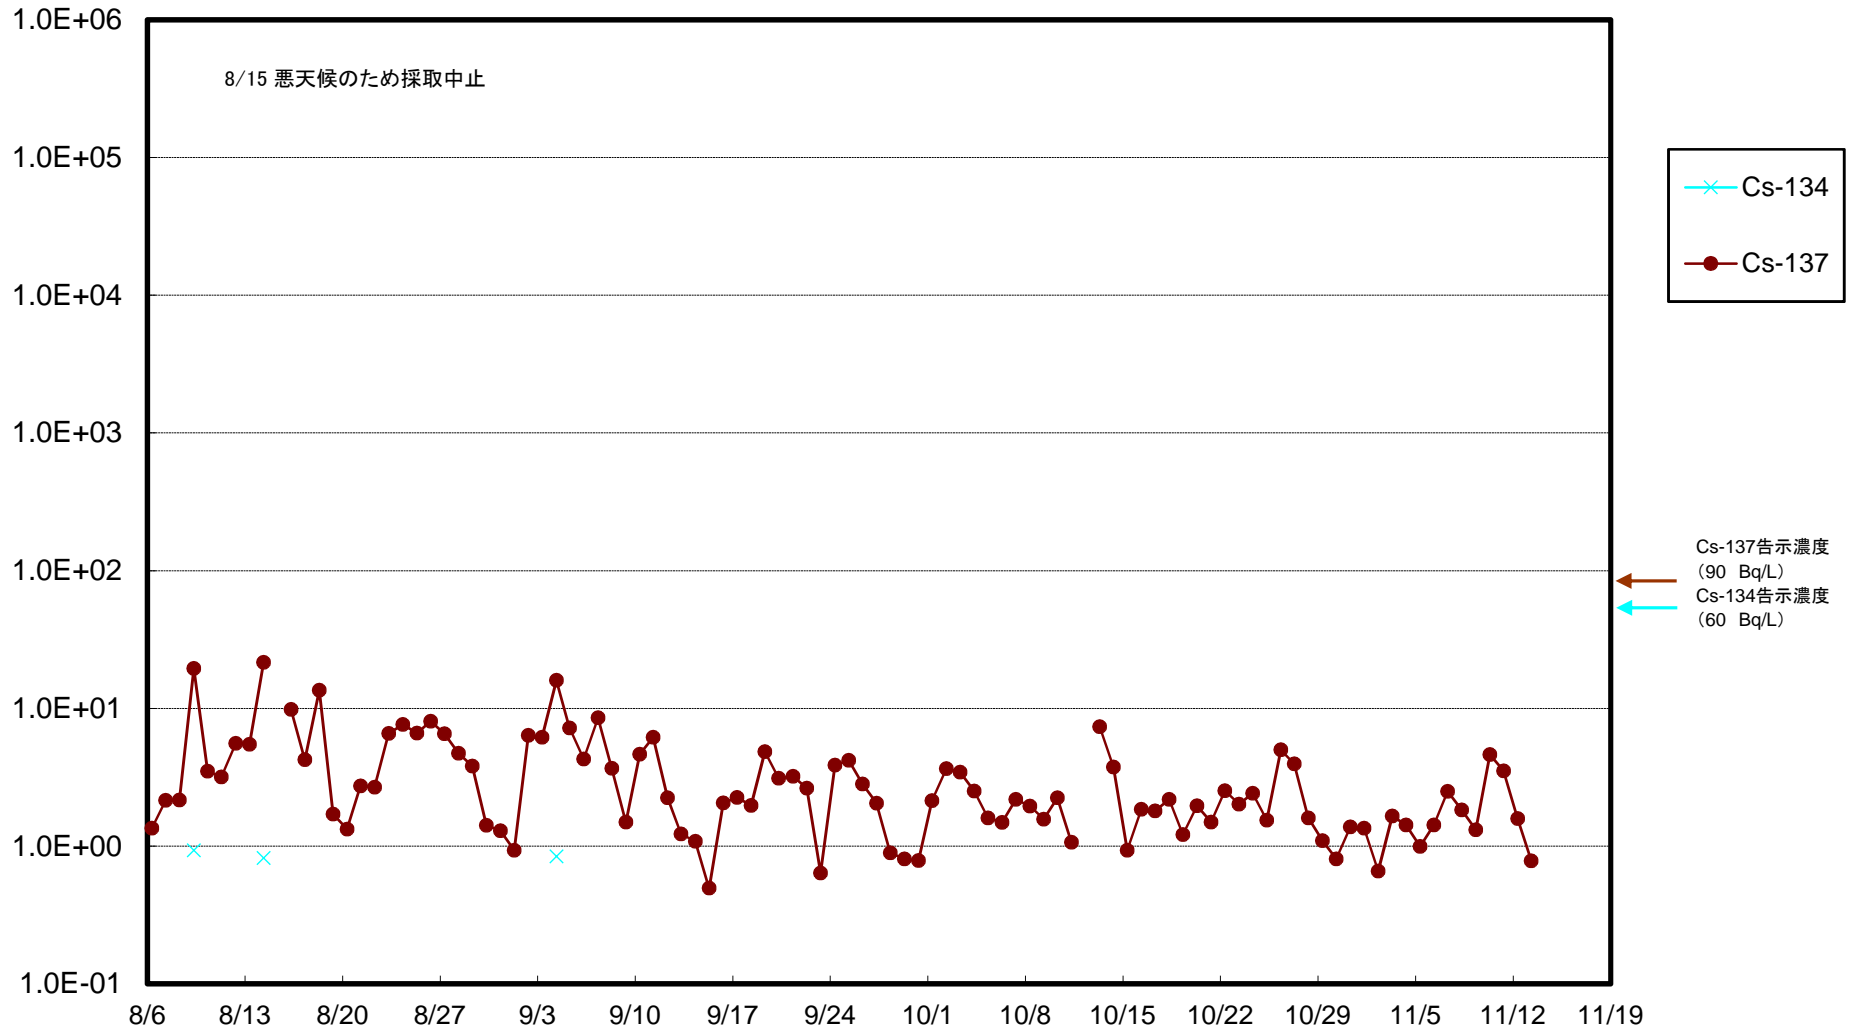

福島第一 5,6号機放水口北側(T-1) 海水放射能濃度(Bq/L)

福島第一 南放水口付近(T-2) 海水放射能濃度(Bq/L)

福島第一 物揚場前海水放射能濃度(Bq/L)

福島第一 1~4号機取水口内北側(東波除堤北側)海水放射能濃度(Bq/L)

福島第一 1~4号機取水口内南側(遮水壁前)海水放射能濃度(Bq/L)

福島第一 6号機取水口前海水放射能濃度(Bq/L)

### 福島第一 港湾口海水放射能濃度(Bq/L)