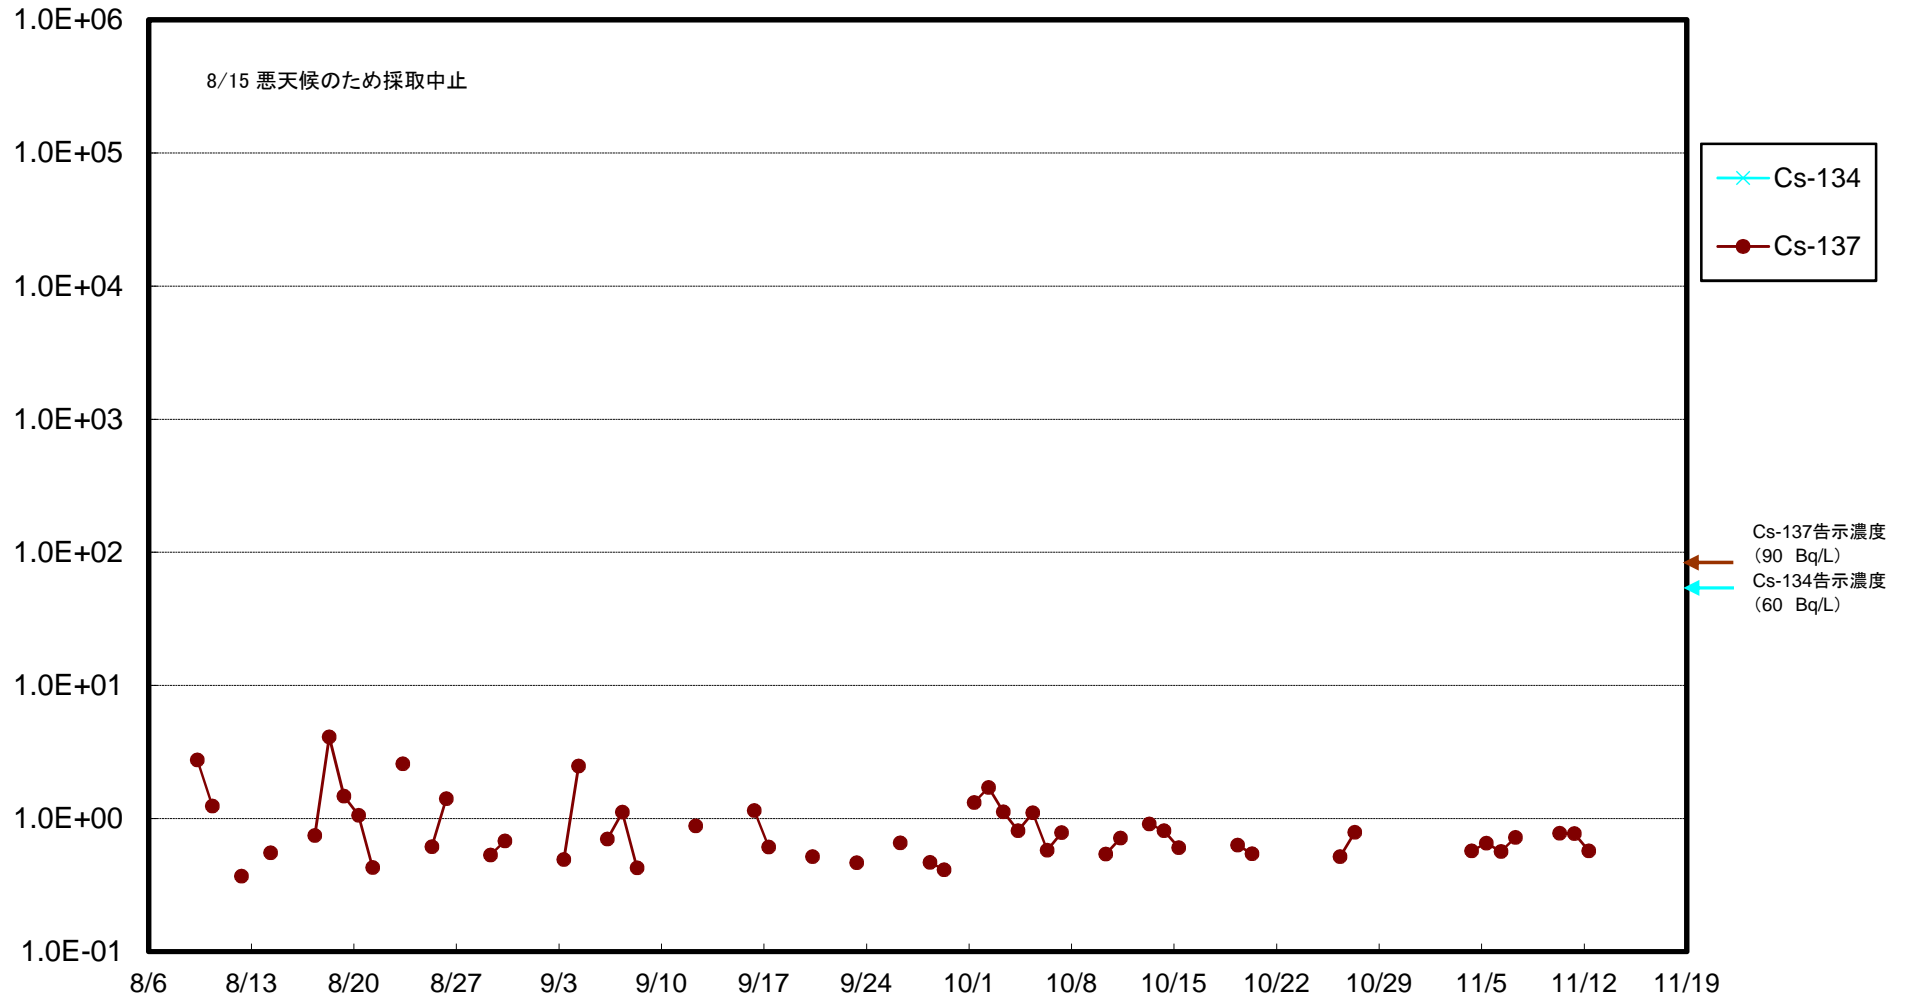

福島第一 5,6号機放水口北側(T-1) 海水放射能濃度(Bq/L)

福島第一 南放水口付近(T-2) 海水放射能濃度(Bq/L)

福島第一 物揚場前海水放射能濃度(Bq/L)

福島第一 1~4号機取水口内北側(東波除堤北側)海水放射能濃度(Bq/L)

福島第一 1~4号機取水口内南側(遮水壁前)海水放射能濃度(Bq/L)

福島第一 6号機取水口前海水放射能濃度(Bq/L)

### 福島第一 港湾口海水放射能濃度(Bq/L)