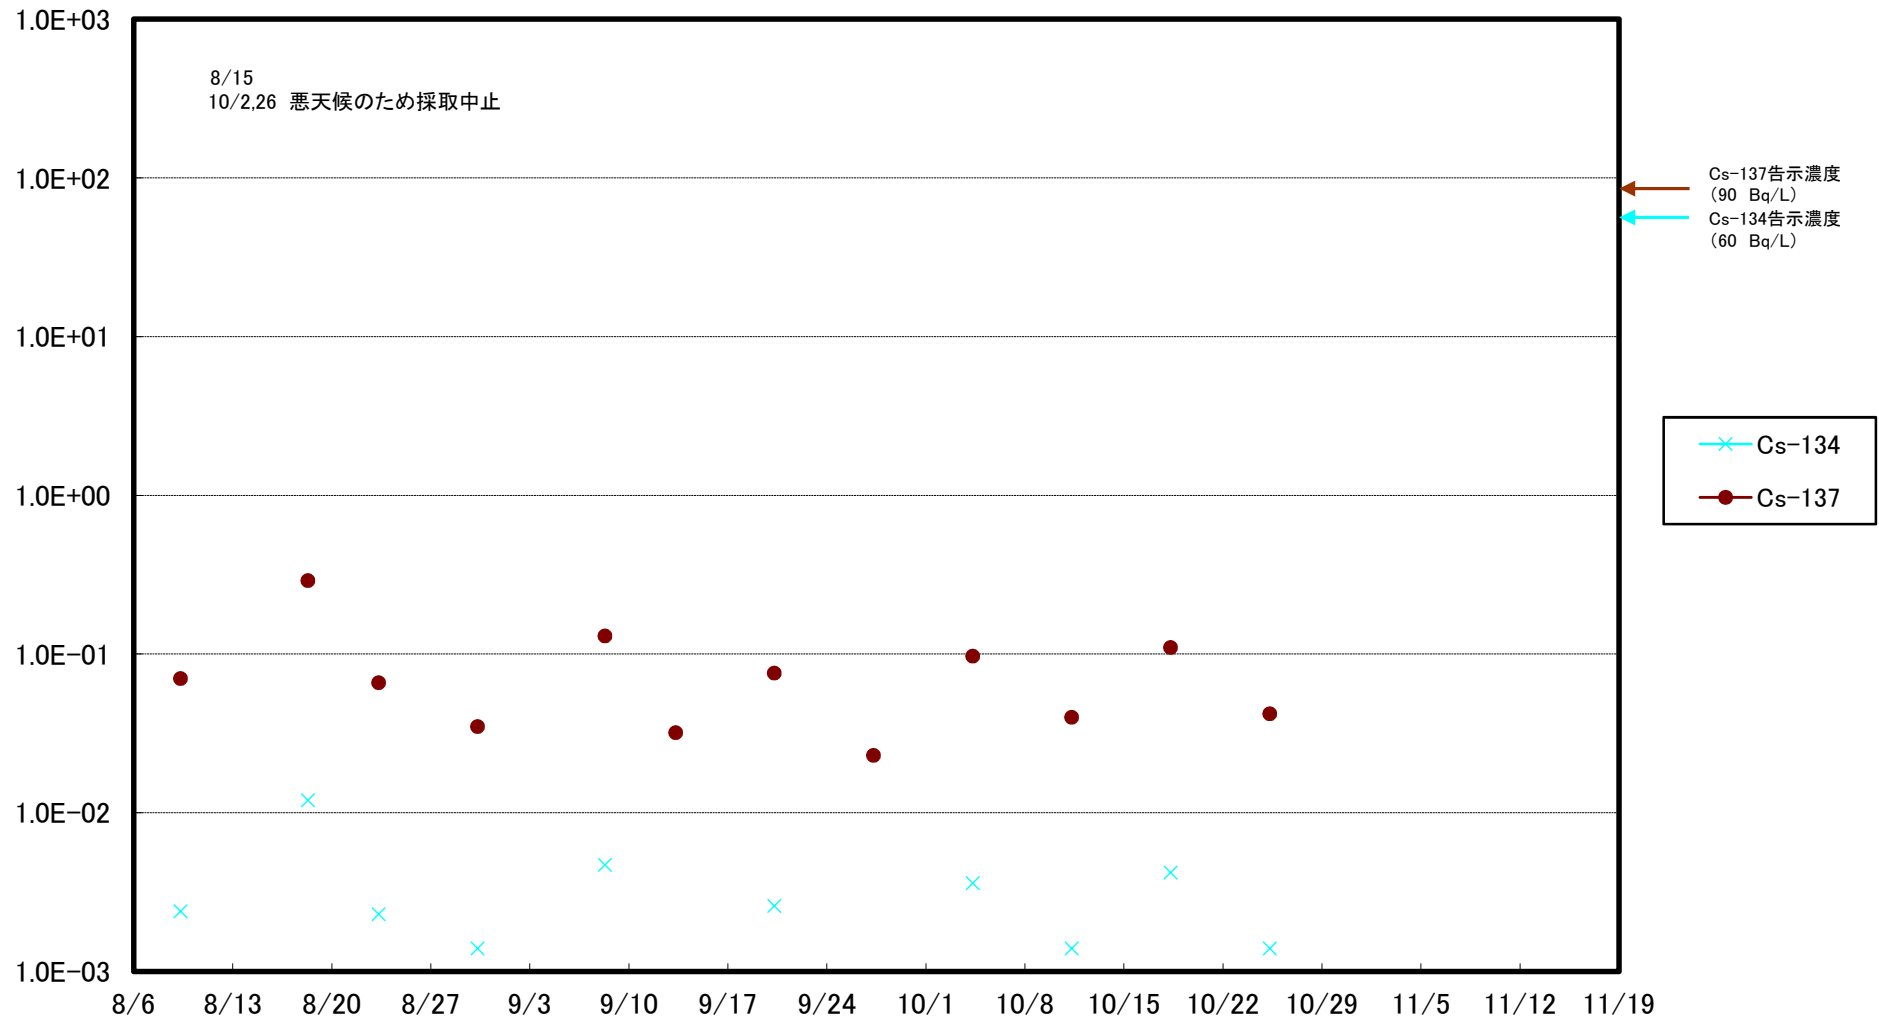

福島第一 5,6号機放水口北側(T-1) 海水放射能濃度(Bq/L)

福島第一 南放水口付近(T-2) 海水放射能濃度(Bq/L)

福島第一 物揚場前海水放射能濃度(Bq/L)

福島第一 1~4号機取水口内北側(東波除堤北側)海水放射能濃度(Bq/L)

福島第一 1~4号機取水口内南側(遮水壁前)海水放射能濃度(Bq/L)

福島第一 6号機取水口前海水放射能濃度(Bq/L)

### 福島第一 港湾口海水放射能濃度(Bq/L)