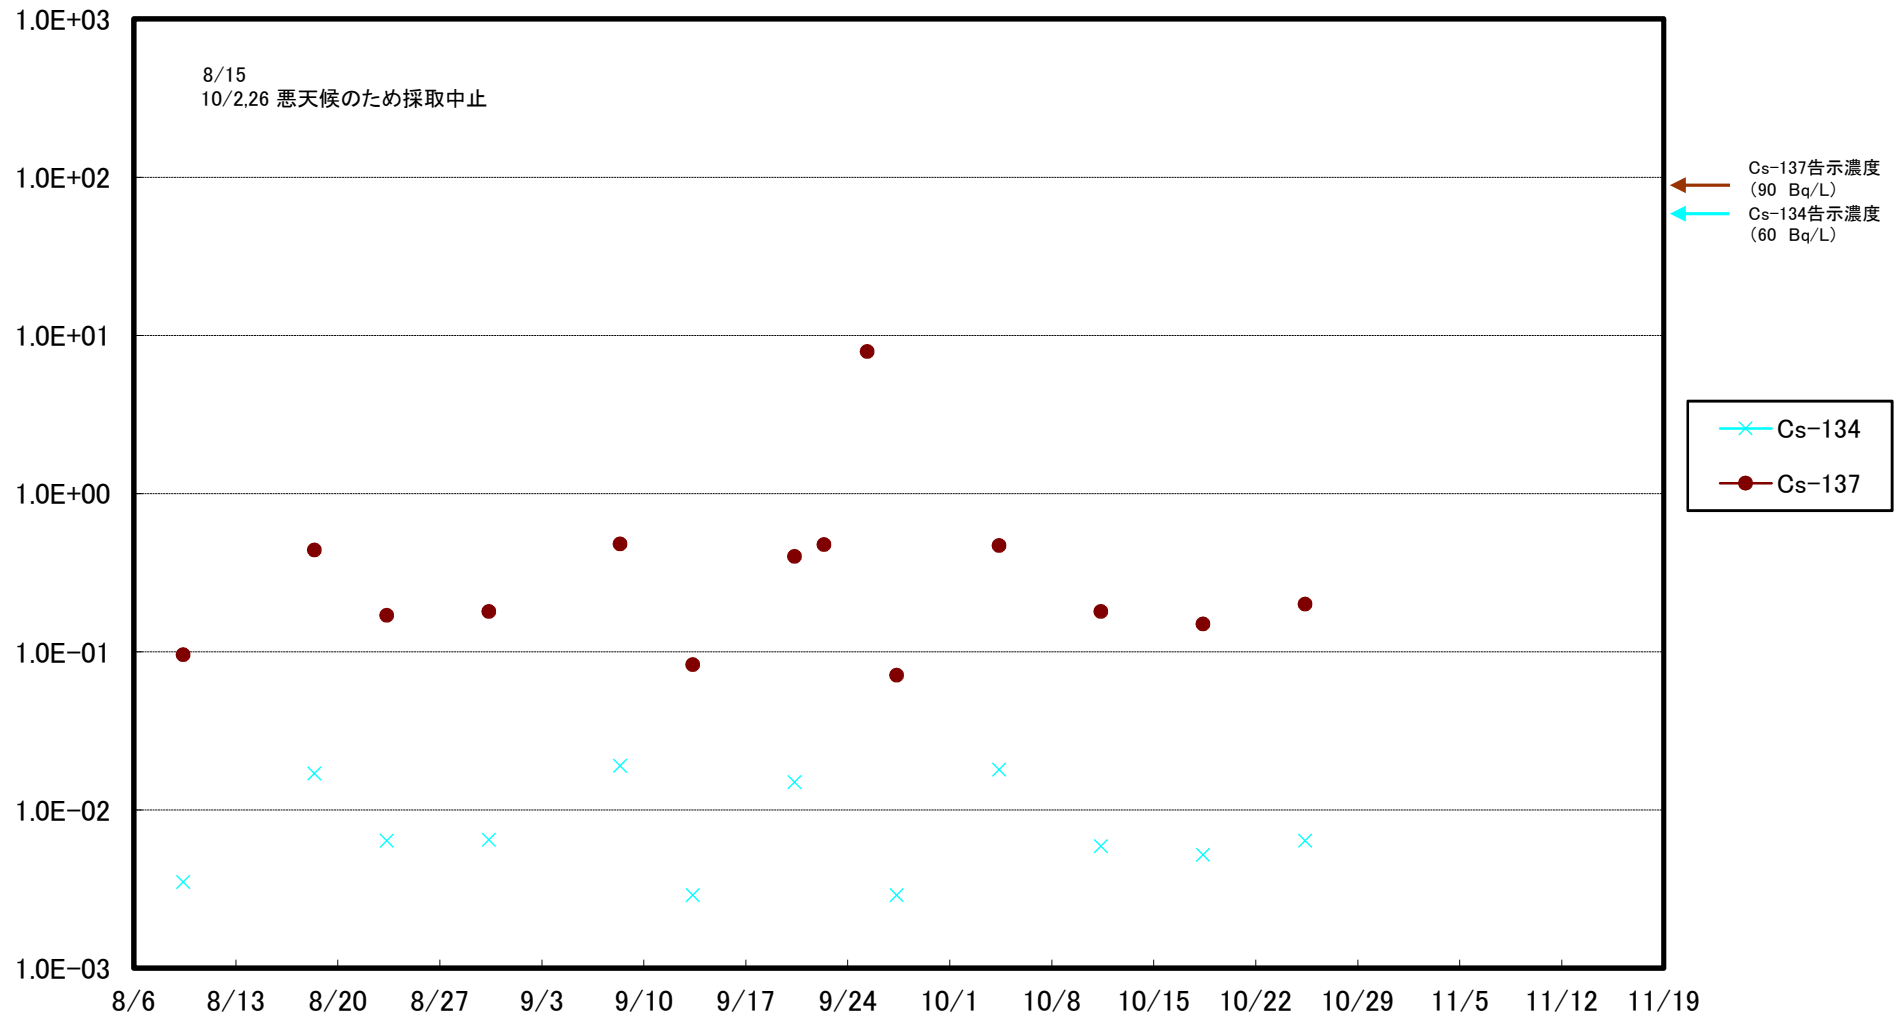

福島第一 5,6号機放水口北側(T-1) 海水放射能濃度(Bq/L)

福島第一 南放水口付近(T-2) 海水放射能濃度(Bq/L)

福島第一 物揚場前海水放射能濃度(Bq/L)

福島第一 1~4号機取水口内北側(東波除堤北側)海水放射能濃度(Bq/L)

福島第一 1~4号機取水口内南側(遮水壁前)海水放射能濃度(Bq/L)

福島第一 6号機取水口前海水放射能濃度(Bq/L)

### 福島第一 港湾口海水放射能濃度(Bq/L)