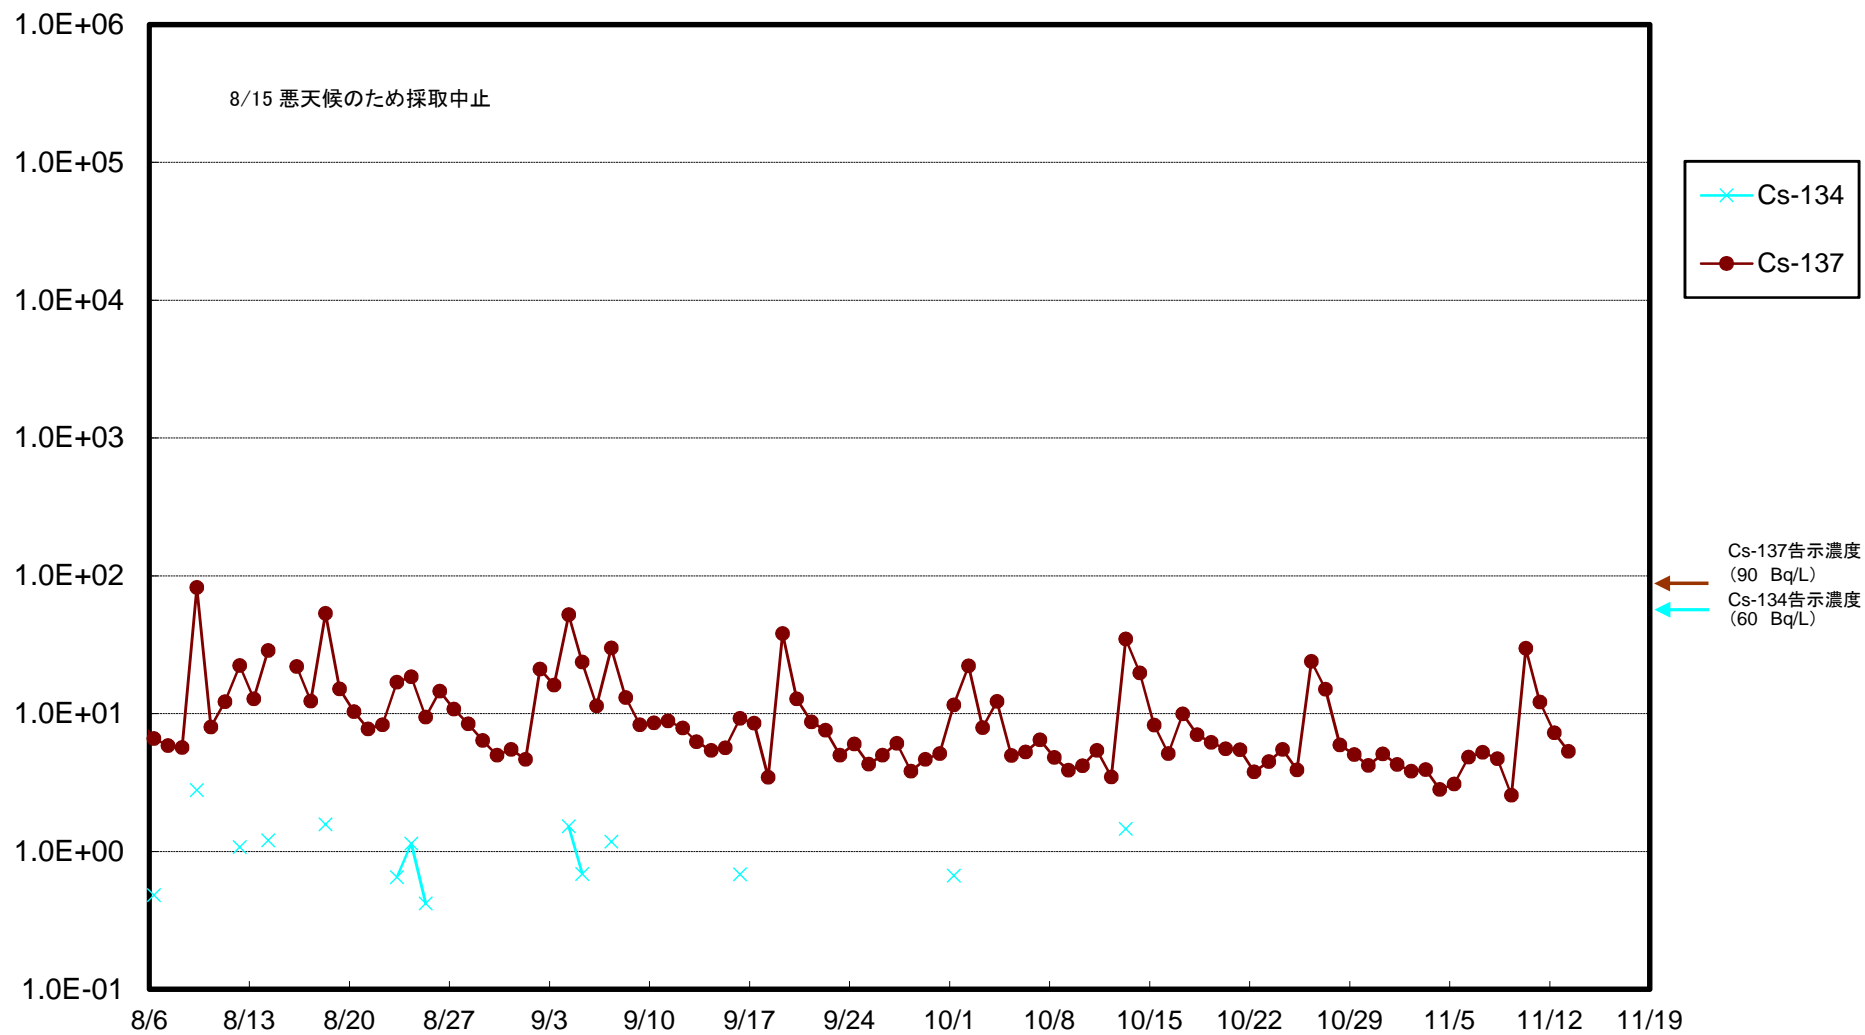

福島第一 5,6号機放水口北側(T-1) 海水放射能濃度(Bq/L)

福島第一 南放水口付近(T-2) 海水放射能濃度(Bq/L)

福島第一 物揚場前海水放射能濃度(Bq/L)

福島第一 1~4号機取水口内北側(東波除堤北側)海水放射能濃度(Bq/L)

福島第一 1~4号機取水口内南側(遮水壁前)海水放射能濃度(Bq/L)

福島第一 6号機取水口前海水放射能濃度(Bq/L)

### 福島第一 港湾口海水放射能濃度(Bq/L)