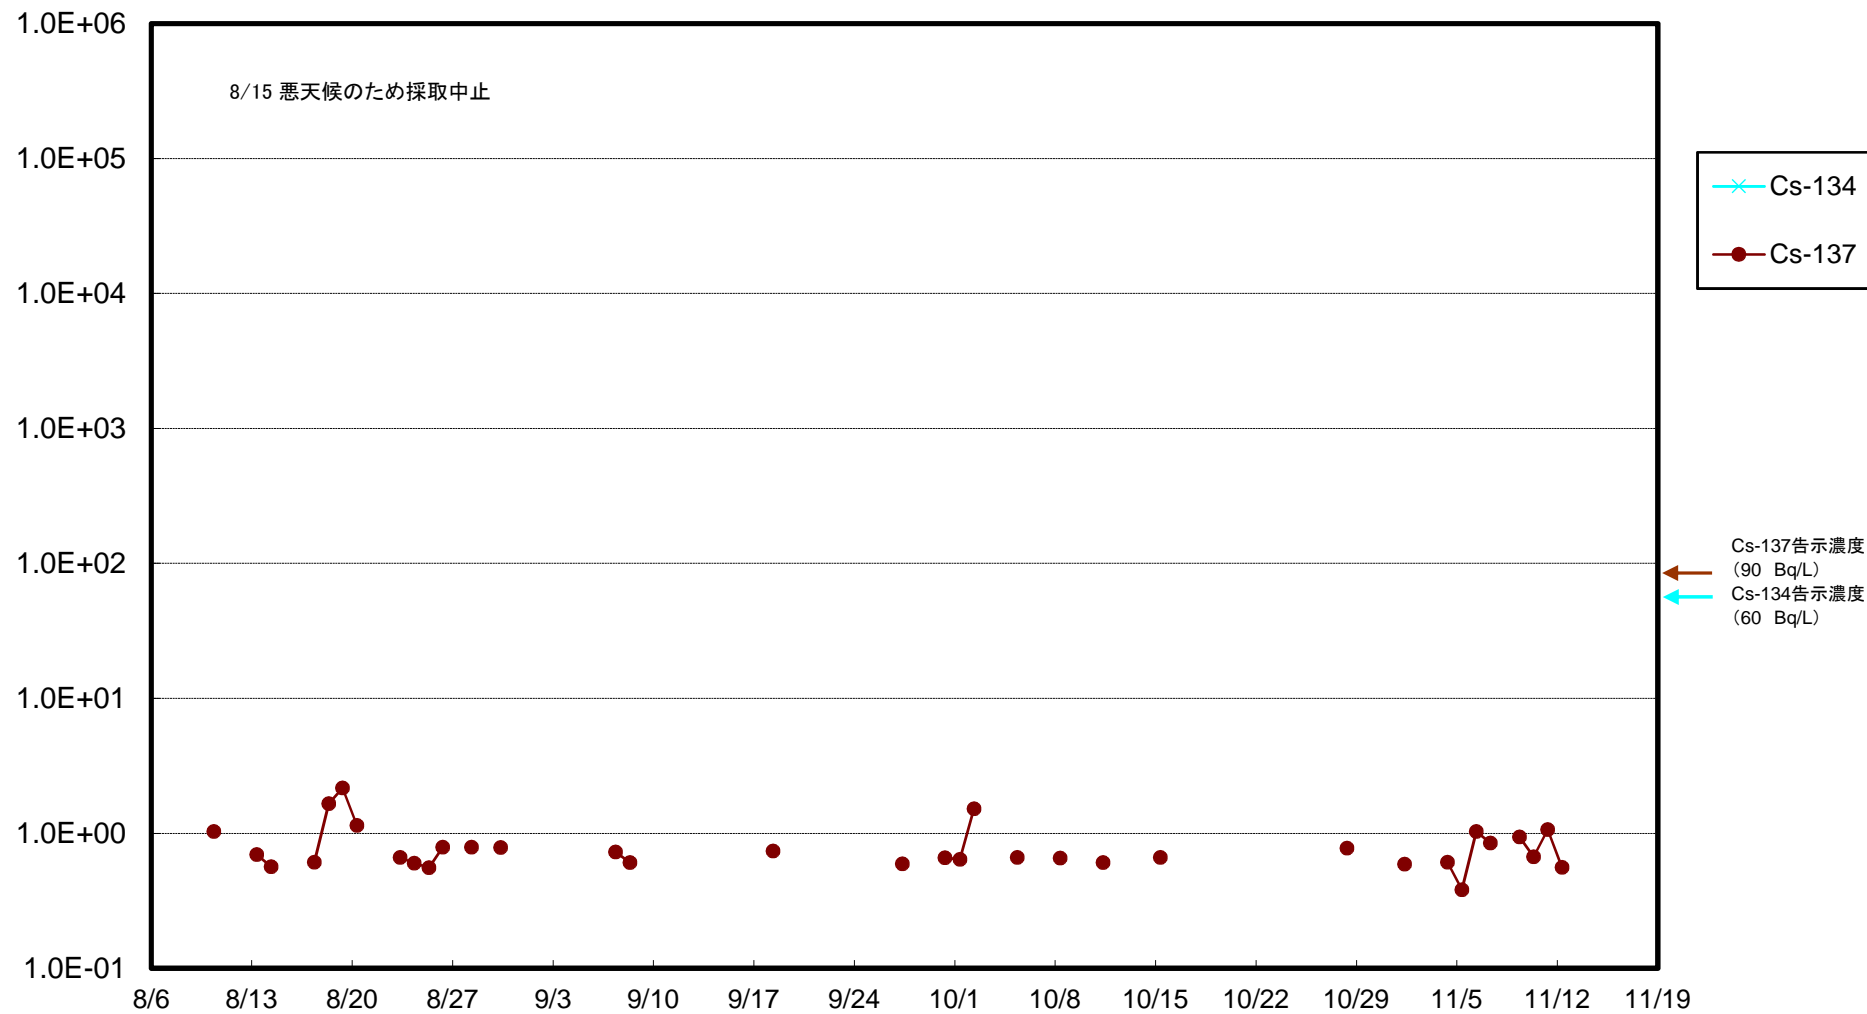

福島第一 5,6号機放水口北側(T-1) 海水放射能濃度(Bq/L)

福島第一 南放水口付近(T-2) 海水放射能濃度(Bq/L)

福島第一 物揚場前海水放射能濃度(Bq/L)

福島第一 1~4号機取水口内北側(東波除堤北側)海水放射能濃度(Bq/L)

福島第一 1~4号機取水口内南側(遮水壁前)海水放射能濃度(Bq/L)

福島第一 6号機取水口前海水放射能濃度(Bq/L)

### 福島第一 港湾口海水放射能濃度(Bq/L)