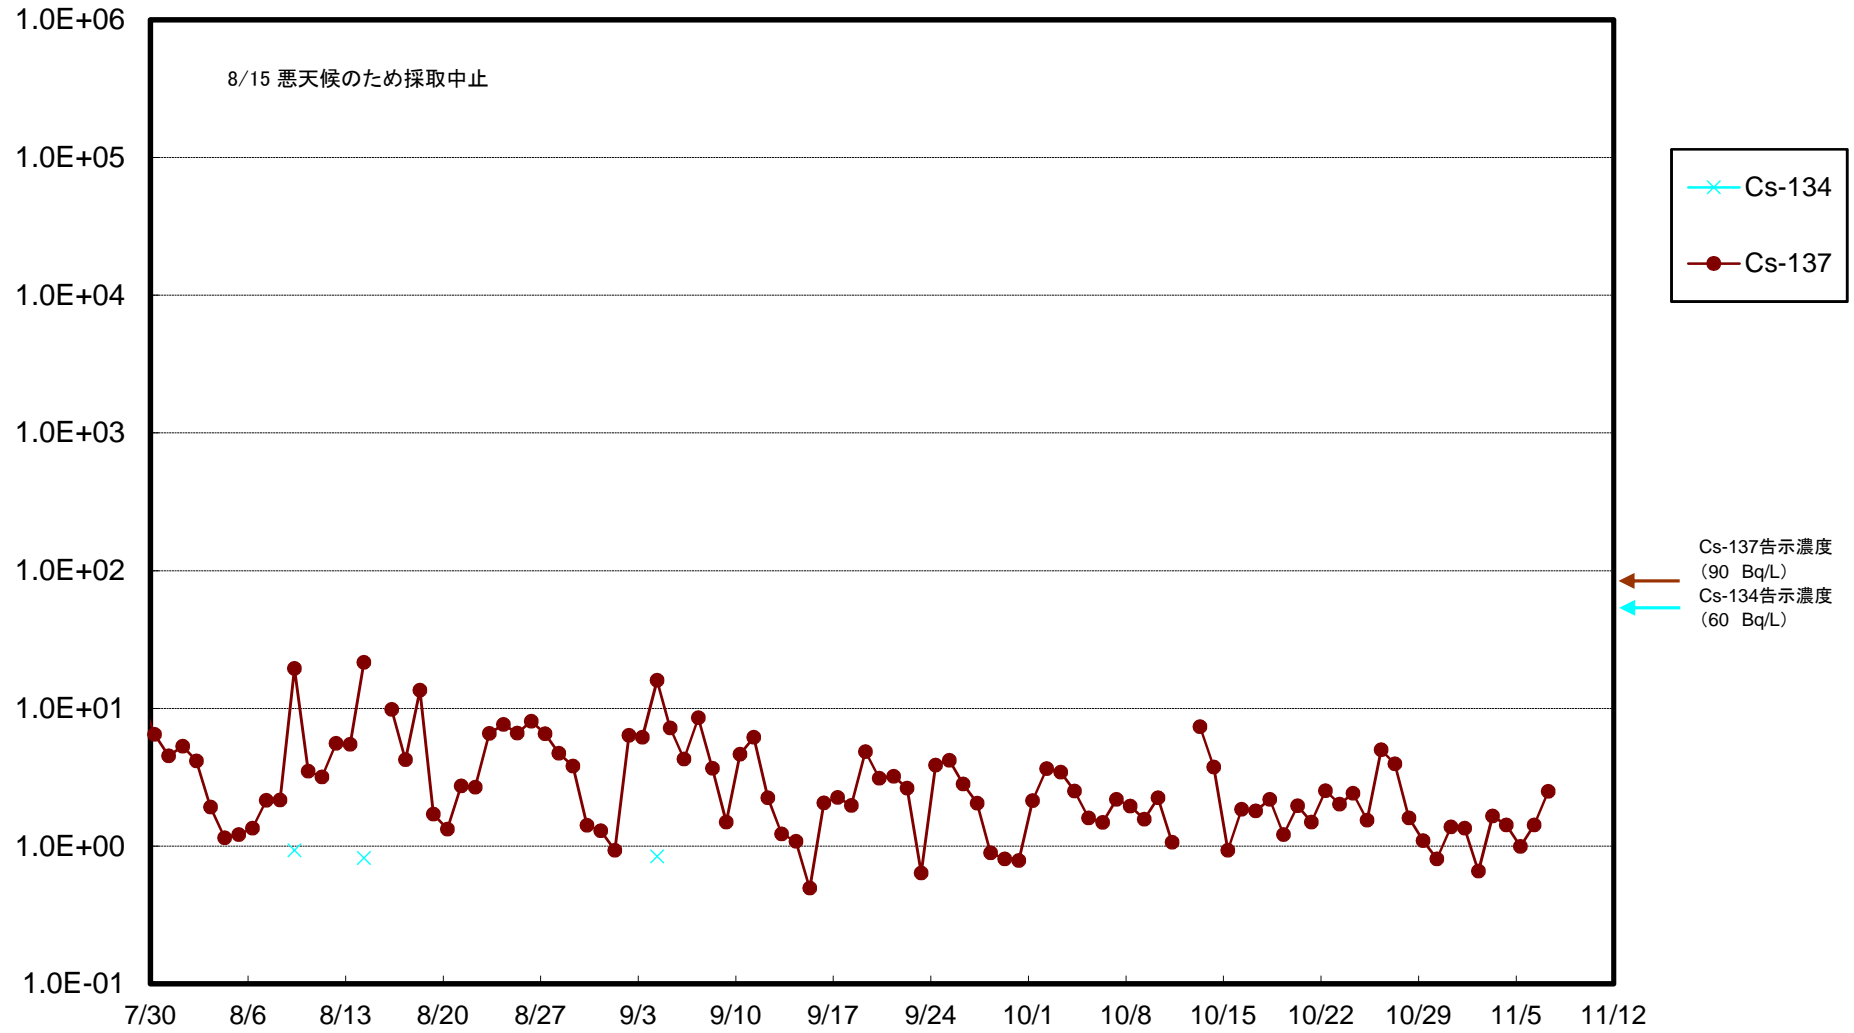

福島第一 5,6号機放水口北側(T-1) 海水放射能濃度(Bq/L)

福島第一 南放水口付近(T-2) 海水放射能濃度(Bq/L)

福島第一 物揚場前海水放射能濃度(Bq/L)

福島第一 1~4号機取水口内北側(東波除堤北側)海水放射能濃度(Bq/L)

福島第一 1~4号機取水口内南側(遮水壁前)海水放射能濃度(Bq/L)

福島第一 6号機取水口前海水放射能濃度(Bq/L)

福島第一 港湾口海水放射能濃度(Bq/L)