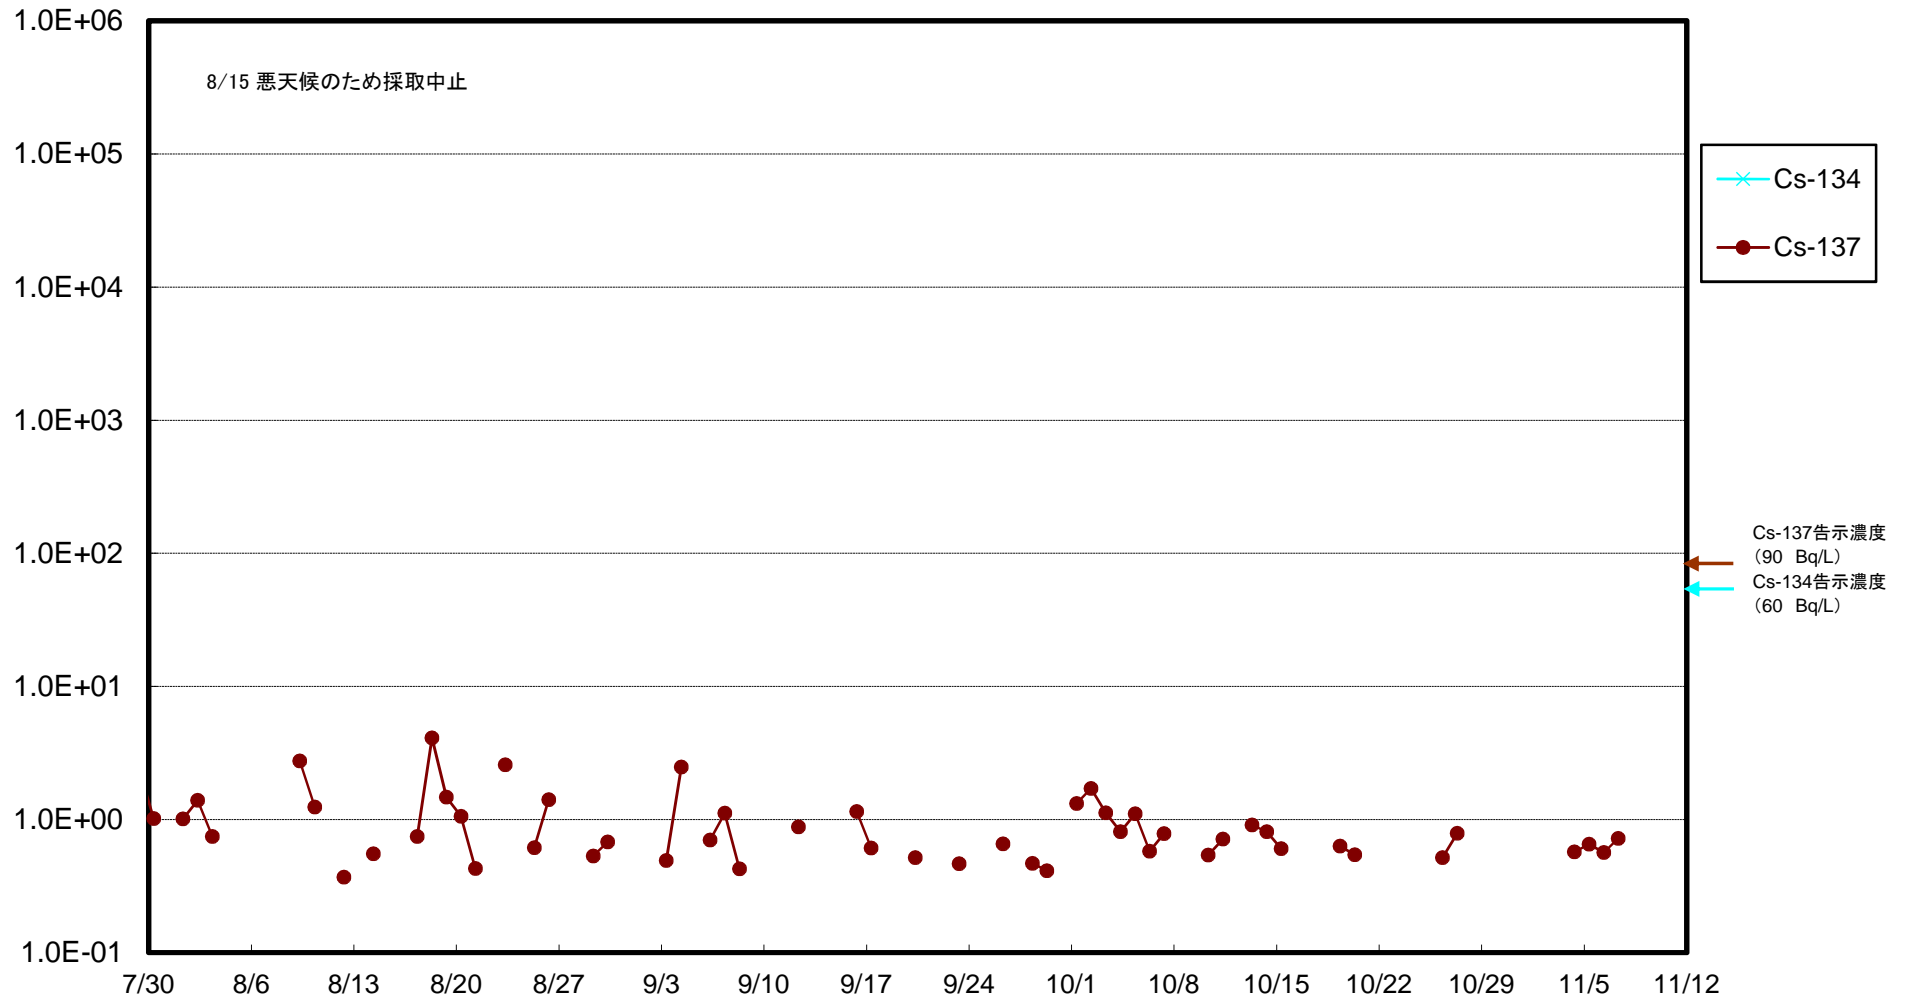

福島第一 5,6号機放水口北側(T-1) 海水放射能濃度(Bq/L)

福島第一 南放水口付近(T-2) 海水放射能濃度(Bq/L)

福島第一 物揚場前海水放射能濃度(Bq/L)

福島第一 1~4号機取水口内北側(東波除堤北側)海水放射能濃度(Bq/L)

福島第一 1~4号機取水口内南側(遮水壁前)海水放射能濃度(Bq/L)

福島第一 6号機取水口前海水放射能濃度(Bq/L)

福島第一 港湾口海水放射能濃度(Bq/L)