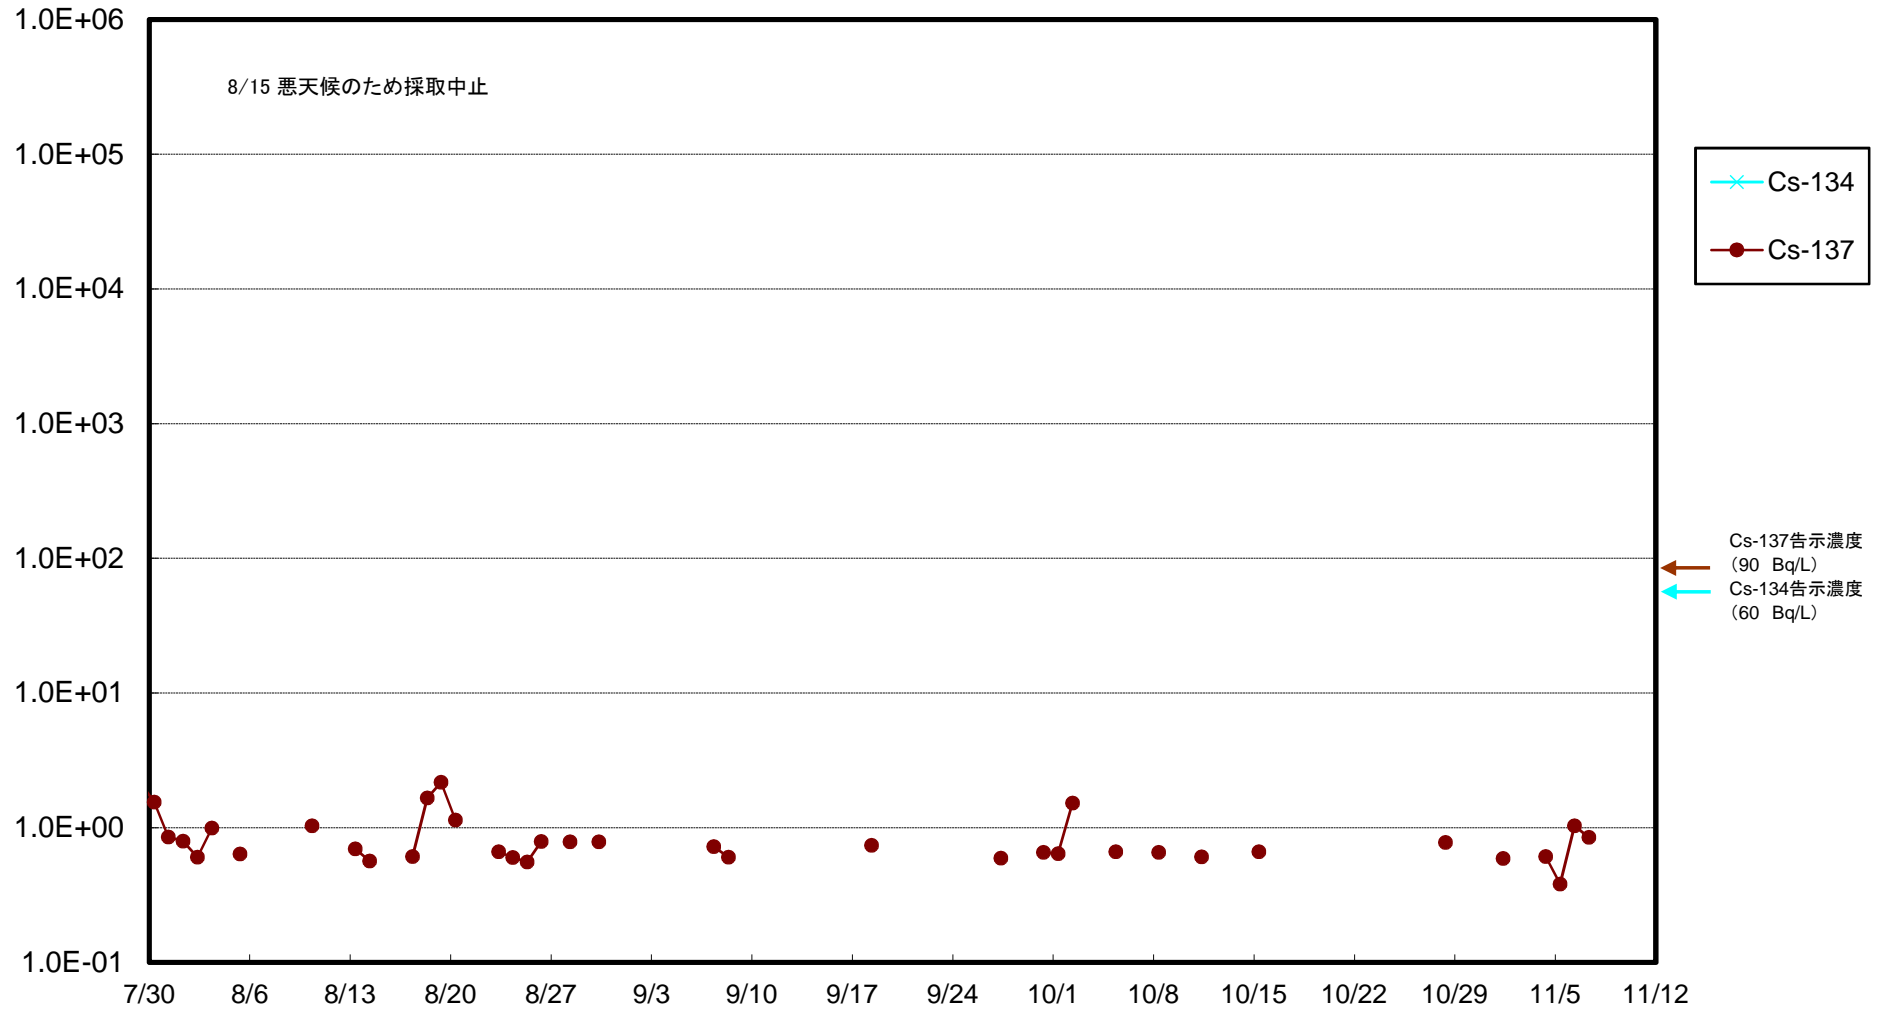

福島第一 5,6号機放水口北側(T-1) 海水放射能濃度(Bq/L)

福島第一 南放水口付近(T-2) 海水放射能濃度(Bq/L)

福島第一 物揚場前海水放射能濃度(Bq/L)

福島第一 1~4号機取水口内北側(東波除堤北側)海水放射能濃度(Bq/L)

福島第一 1~4号機取水口内南側(遮水壁前)海水放射能濃度(Bq/L)

福島第一 6号機取水口前海水放射能濃度(Bq/L)

福島第一 港湾口海水放射能濃度(Bq/L)