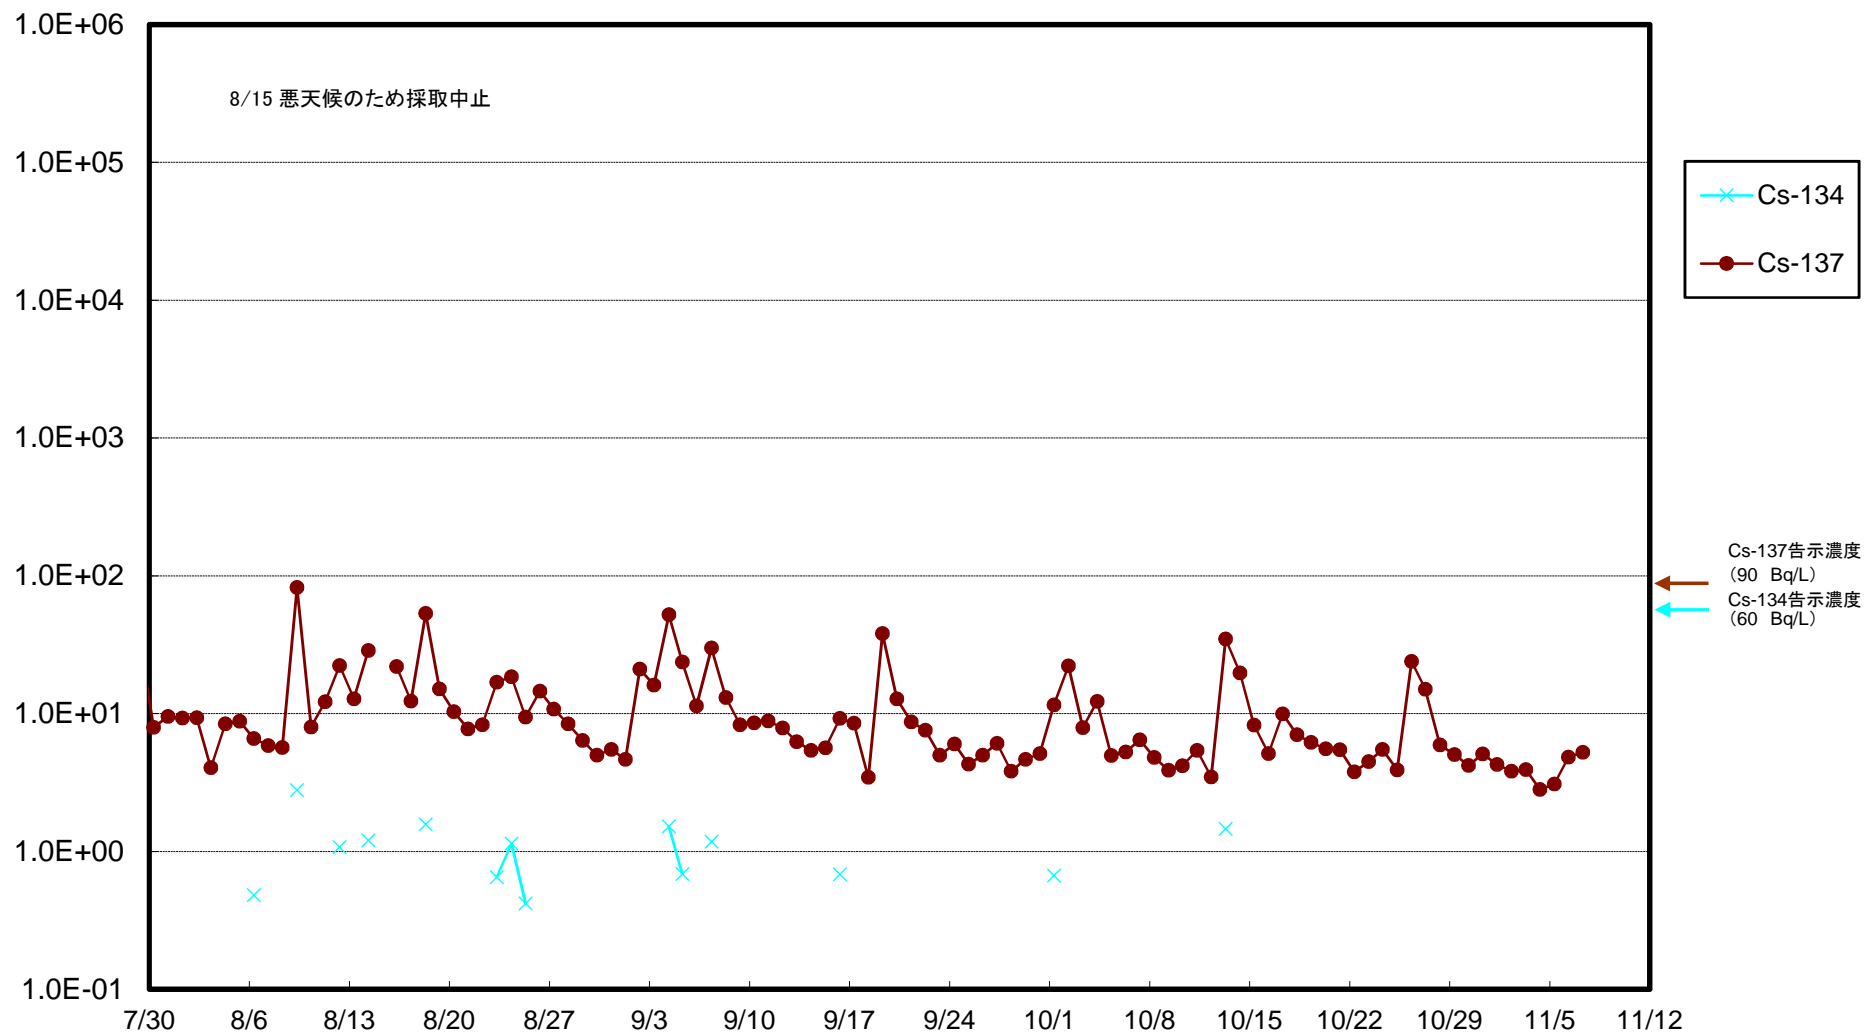

福島第一 5,6号機放水口北側(T-1) 海水放射能濃度(Bq/L)

福島第一 南放水口付近(T-2) 海水放射能濃度(Bq/L)

福島第一 物揚場前海水放射能濃度(Bq/L)

福島第一 1~4号機取水口内北側(東波除堤北側)海水放射能濃度(Bq/L)

福島第一 1~4号機取水口内南側(遮水壁前)海水放射能濃度(Bq/L)

福島第一 6号機取水口前海水放射能濃度(Bq/L)

福島第一 港湾口海水放射能濃度(Bq/L)