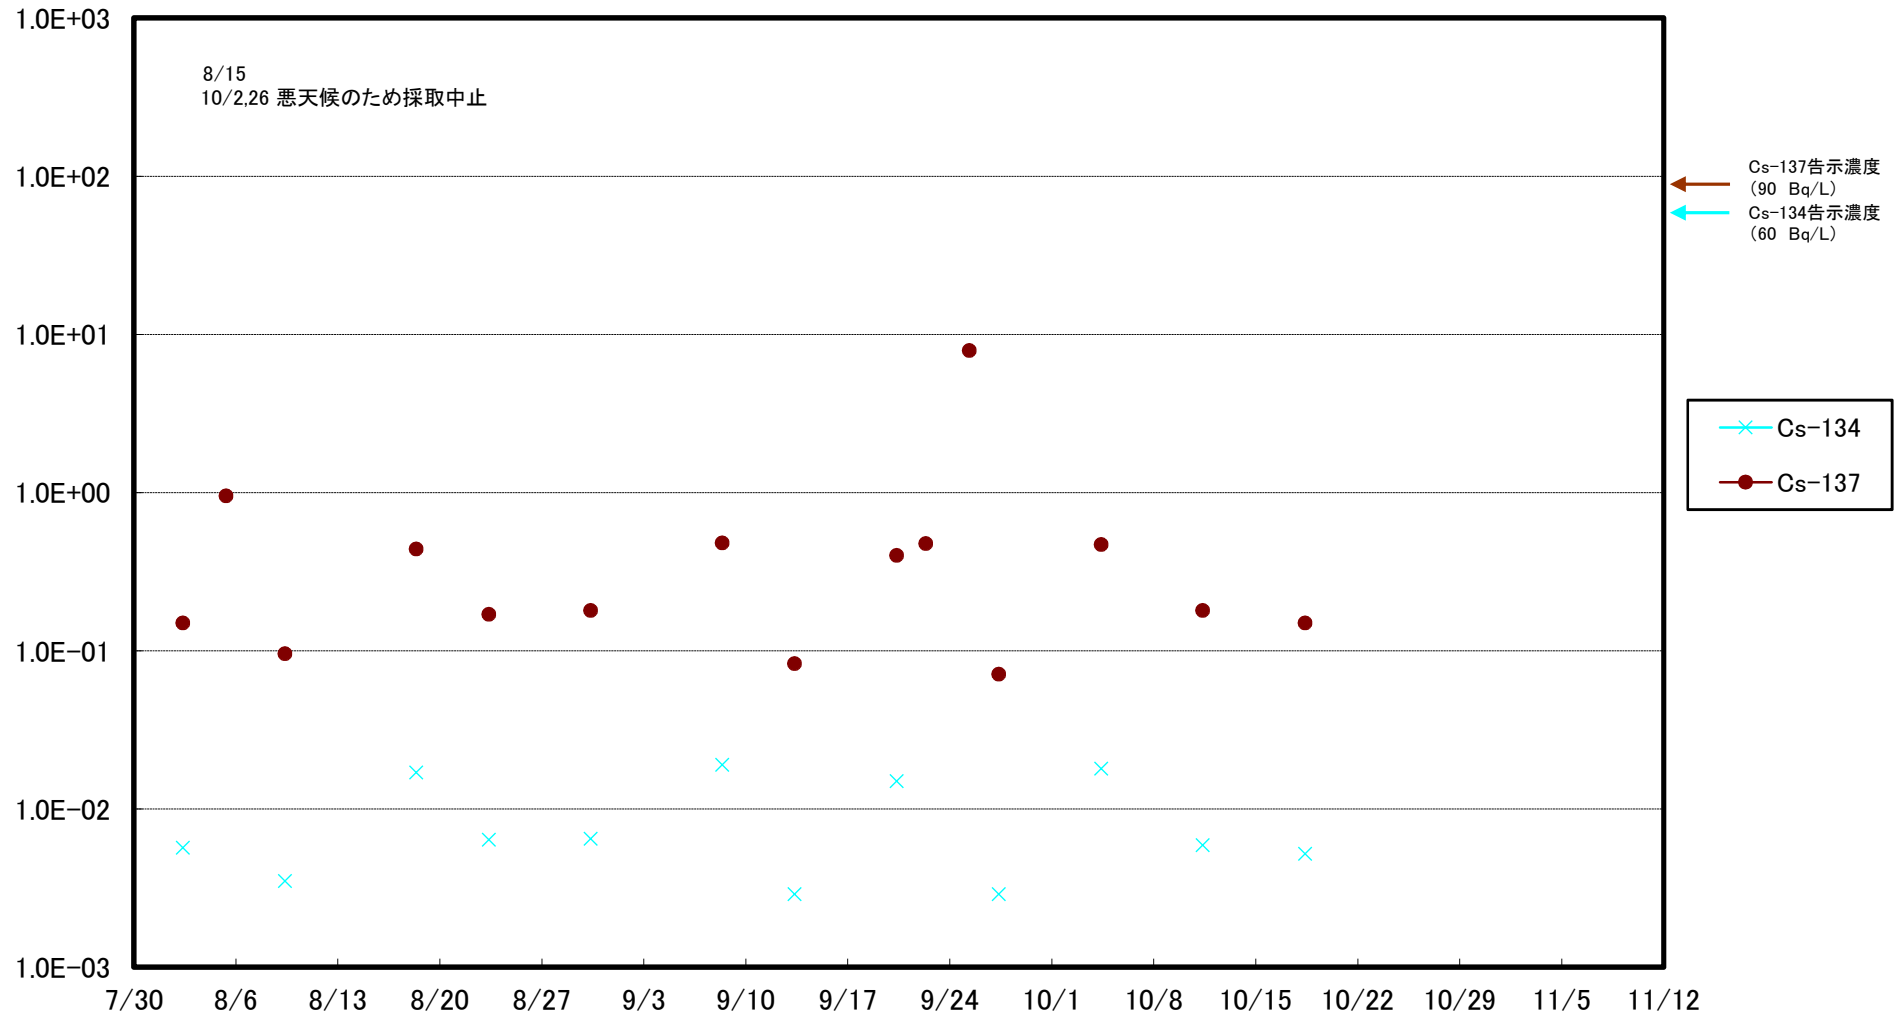

福島第一 5,6号機放水口北側(T-1) 海水放射能濃度(Bq/L)

福島第一 南放水口付近(T-2) 海水放射能濃度(Bq/L)

福島第一 物揚場前海水放射能濃度(Bq/L)

福島第一 1~4号機取水口内北側(東波除堤北側)海水放射能濃度(Bq/L)

福島第一 1~4号機取水口内南側(遮水壁前)海水放射能濃度(Bq/L)

福島第一 6号機取水口前海水放射能濃度(Bq/L)

福島第一 港湾口海水放射能濃度(Bq/L)