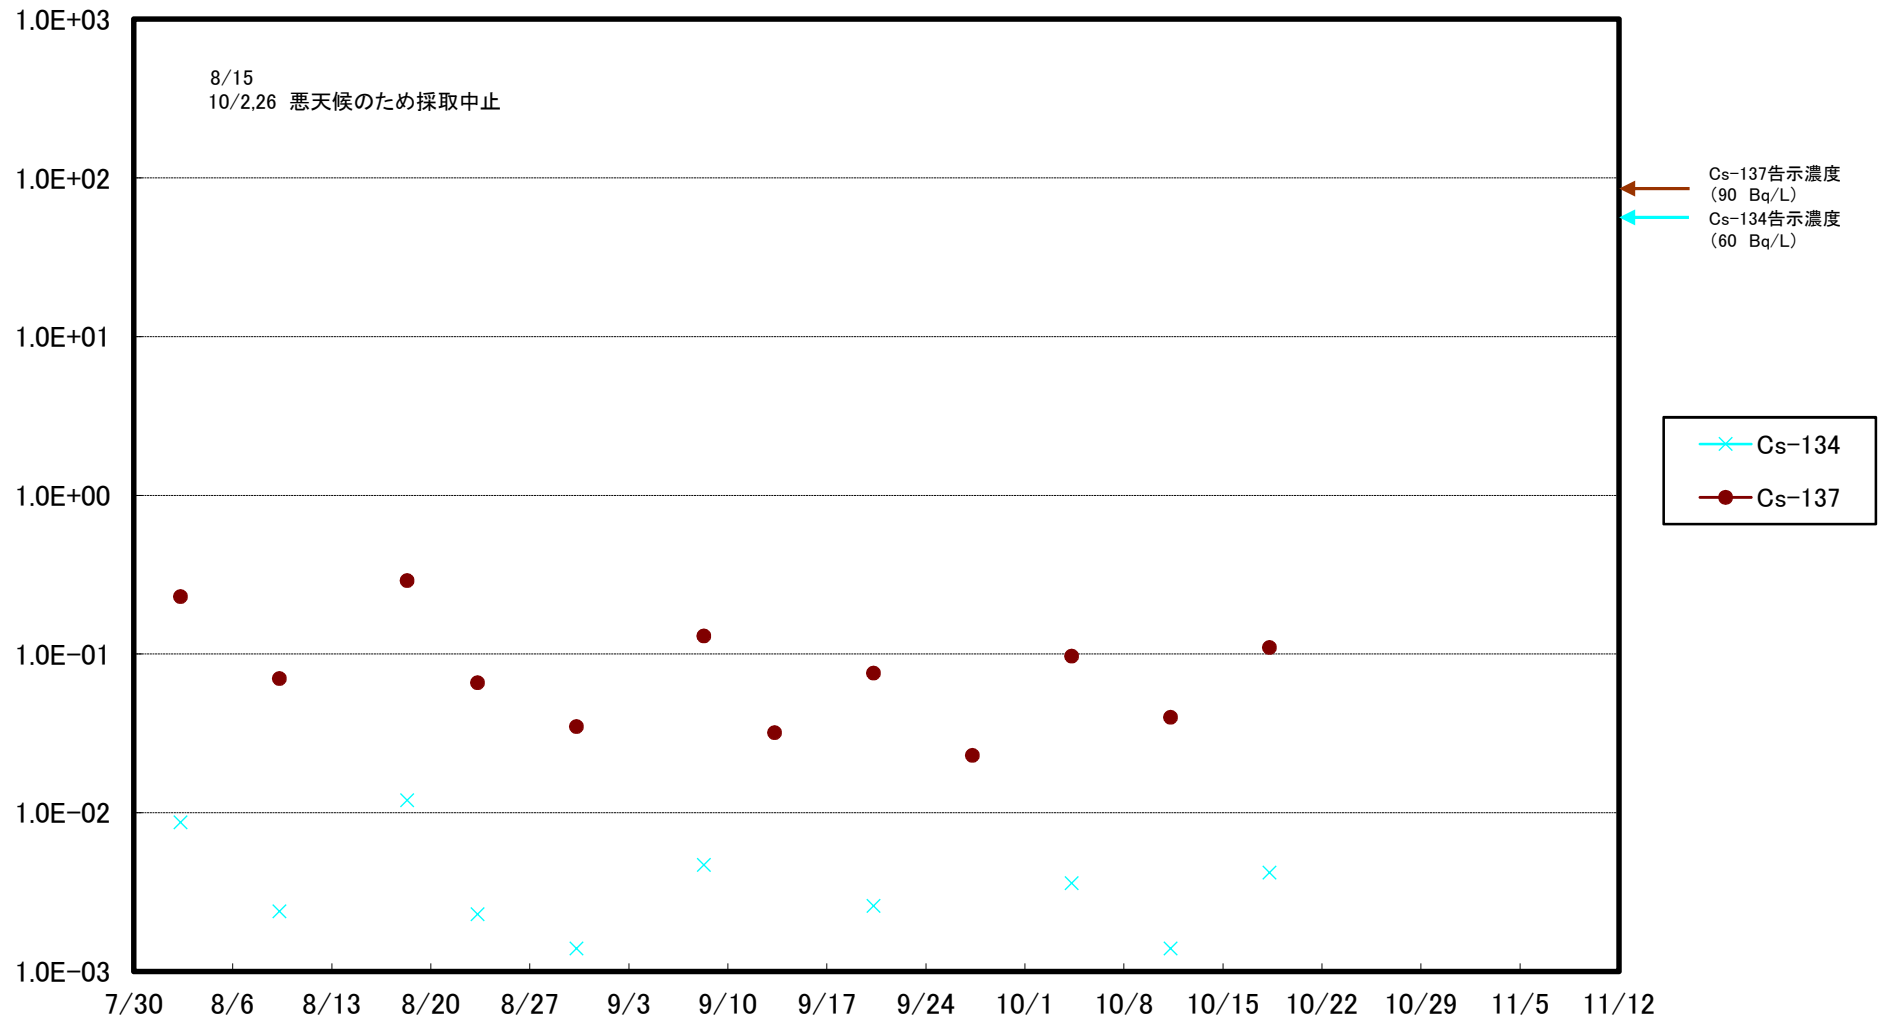

福島第一 5,6号機放水口北側(T-1) 海水放射能濃度(Bq/L)

福島第一 南放水口付近(T-2) 海水放射能濃度(Bq/L)

福島第一 物揚場前海水放射能濃度(Bq/L)

福島第一 1~4号機取水口内北側(東波除堤北側)海水放射能濃度(Bq/L)

福島第一 1~4号機取水口内南側(遮水壁前)海水放射能濃度(Bq/L)

福島第一 6号機取水口前海水放射能濃度(Bq/L)

福島第一 港湾口海水放射能濃度(Bq/L)