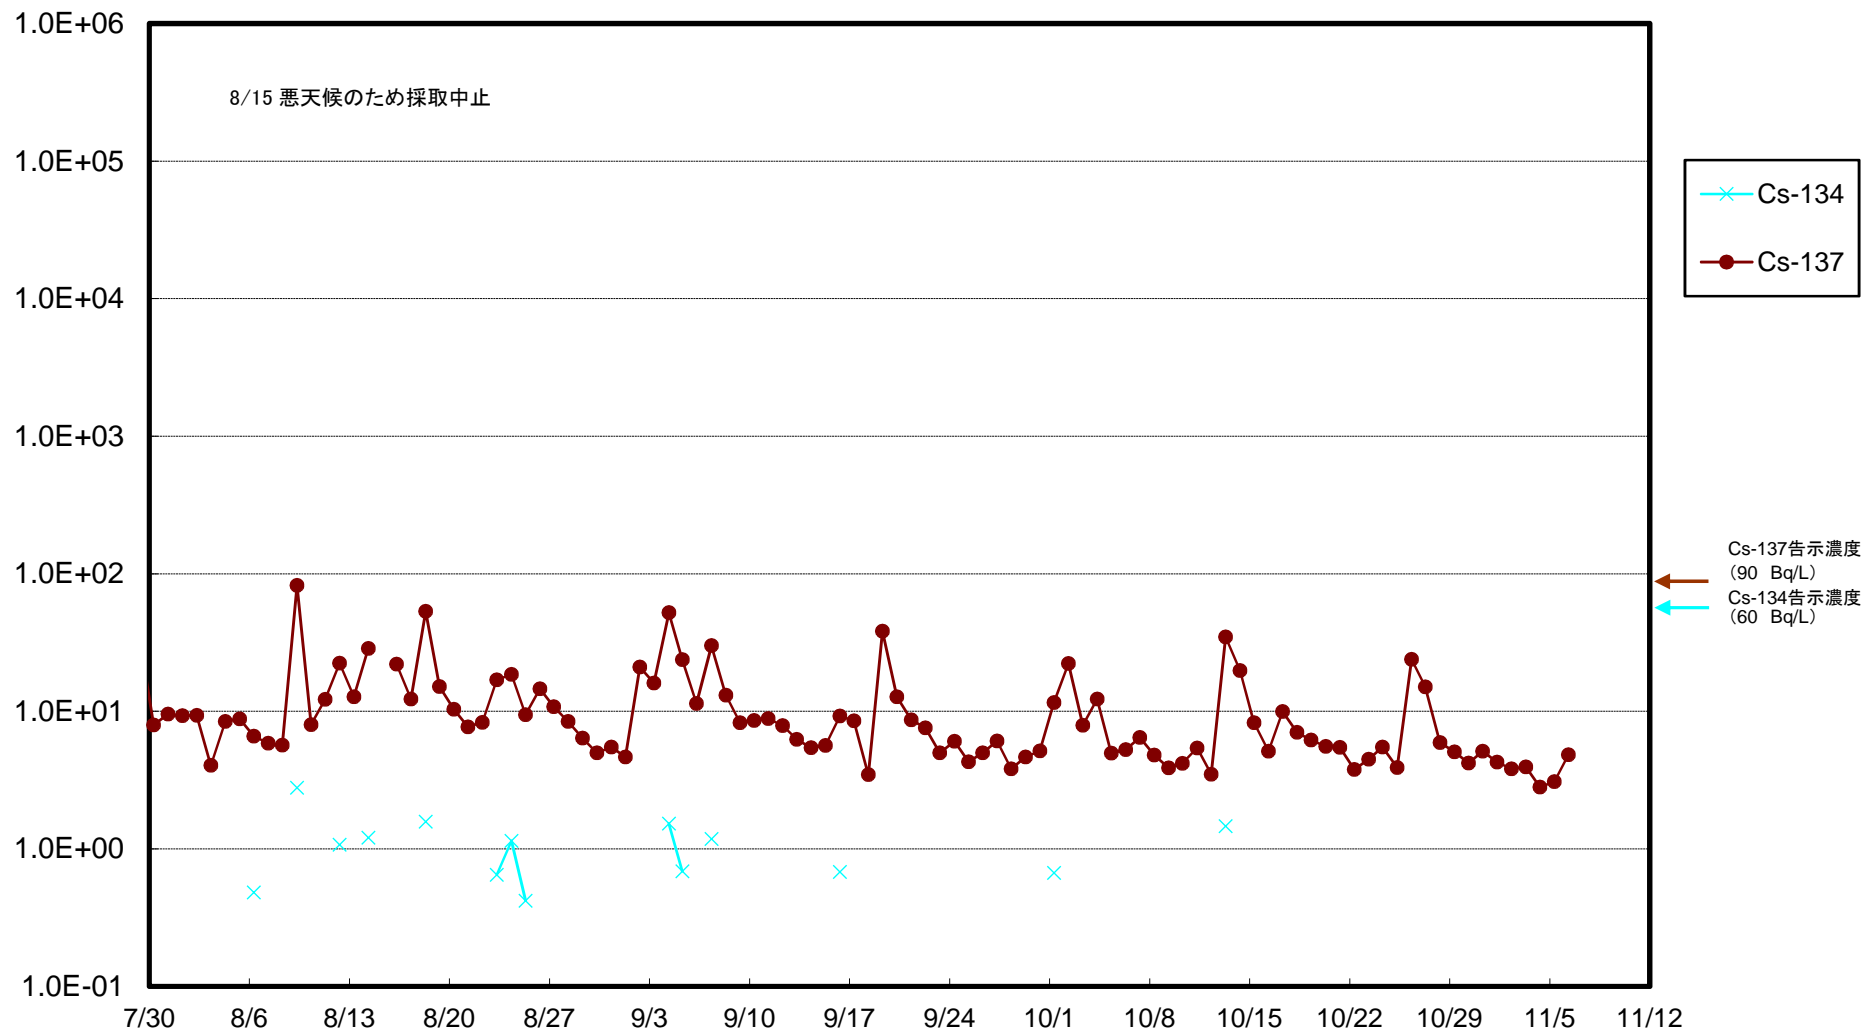

福島第一 5,6号機放水口北側(T-1) 海水放射能濃度(Bq/L)

福島第一 南放水口付近(T-2) 海水放射能濃度(Bq/L)

福島第一 物揚場前海水放射能濃度(Bq/L)

福島第一 1~4号機取水口内北側(東波除堤北側)海水放射能濃度(Bq/L)

福島第一 1~4号機取水口内南側(遮水壁前)海水放射能濃度(Bq/L)

福島第一 6号機取水口前海水放射能濃度(Bq/L)

福島第一 港湾口海水放射能濃度 (Bq/L)