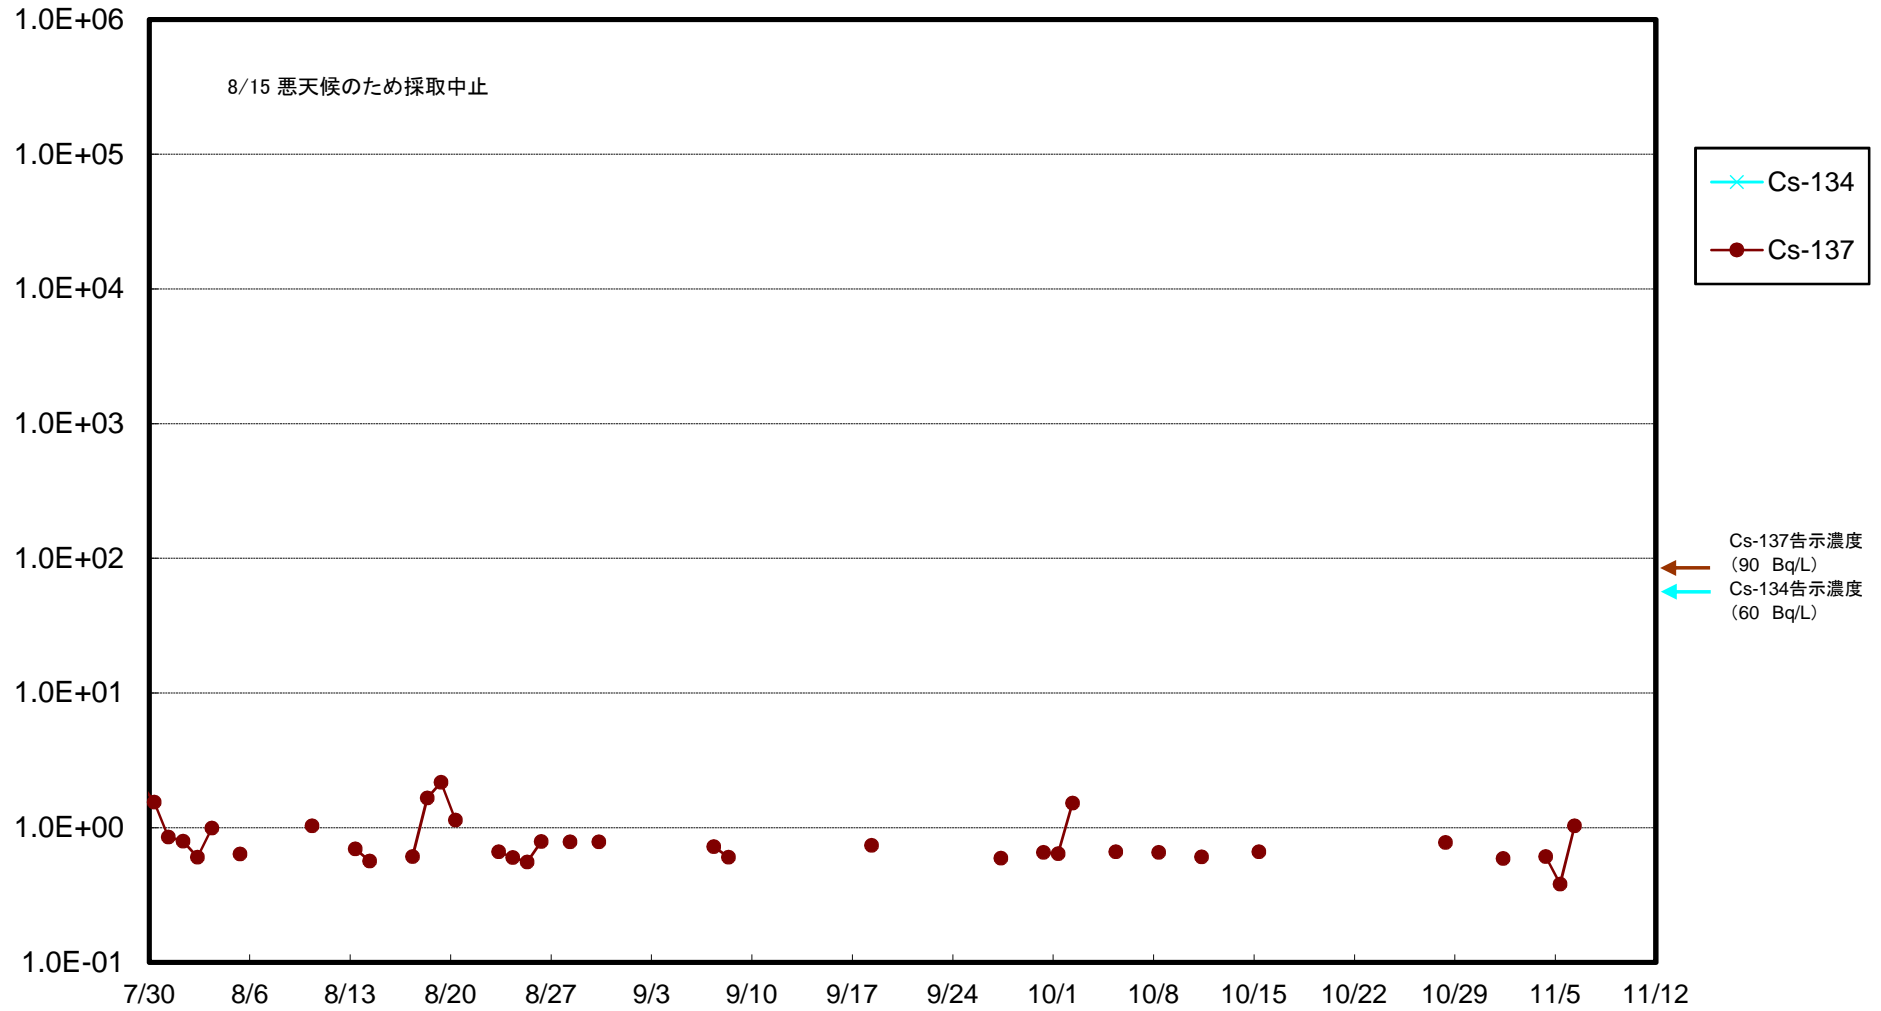

福島第一 5,6号機放水口北側(T-1) 海水放射能濃度(Bq/L)

福島第一 南放水口付近(T-2) 海水放射能濃度(Bq/L)

福島第一 物揚場前海水放射能濃度(Bq/L)

福島第一 1~4号機取水口内北側(東波除堤北側)海水放射能濃度(Bq/L)

福島第一 1~4号機取水口内南側(遮水壁前)海水放射能濃度(Bq/L)

福島第一 6号機取水口前海水放射能濃度(Bq/L)

福島第一 港湾口海水放射能濃度 (Bq/L)