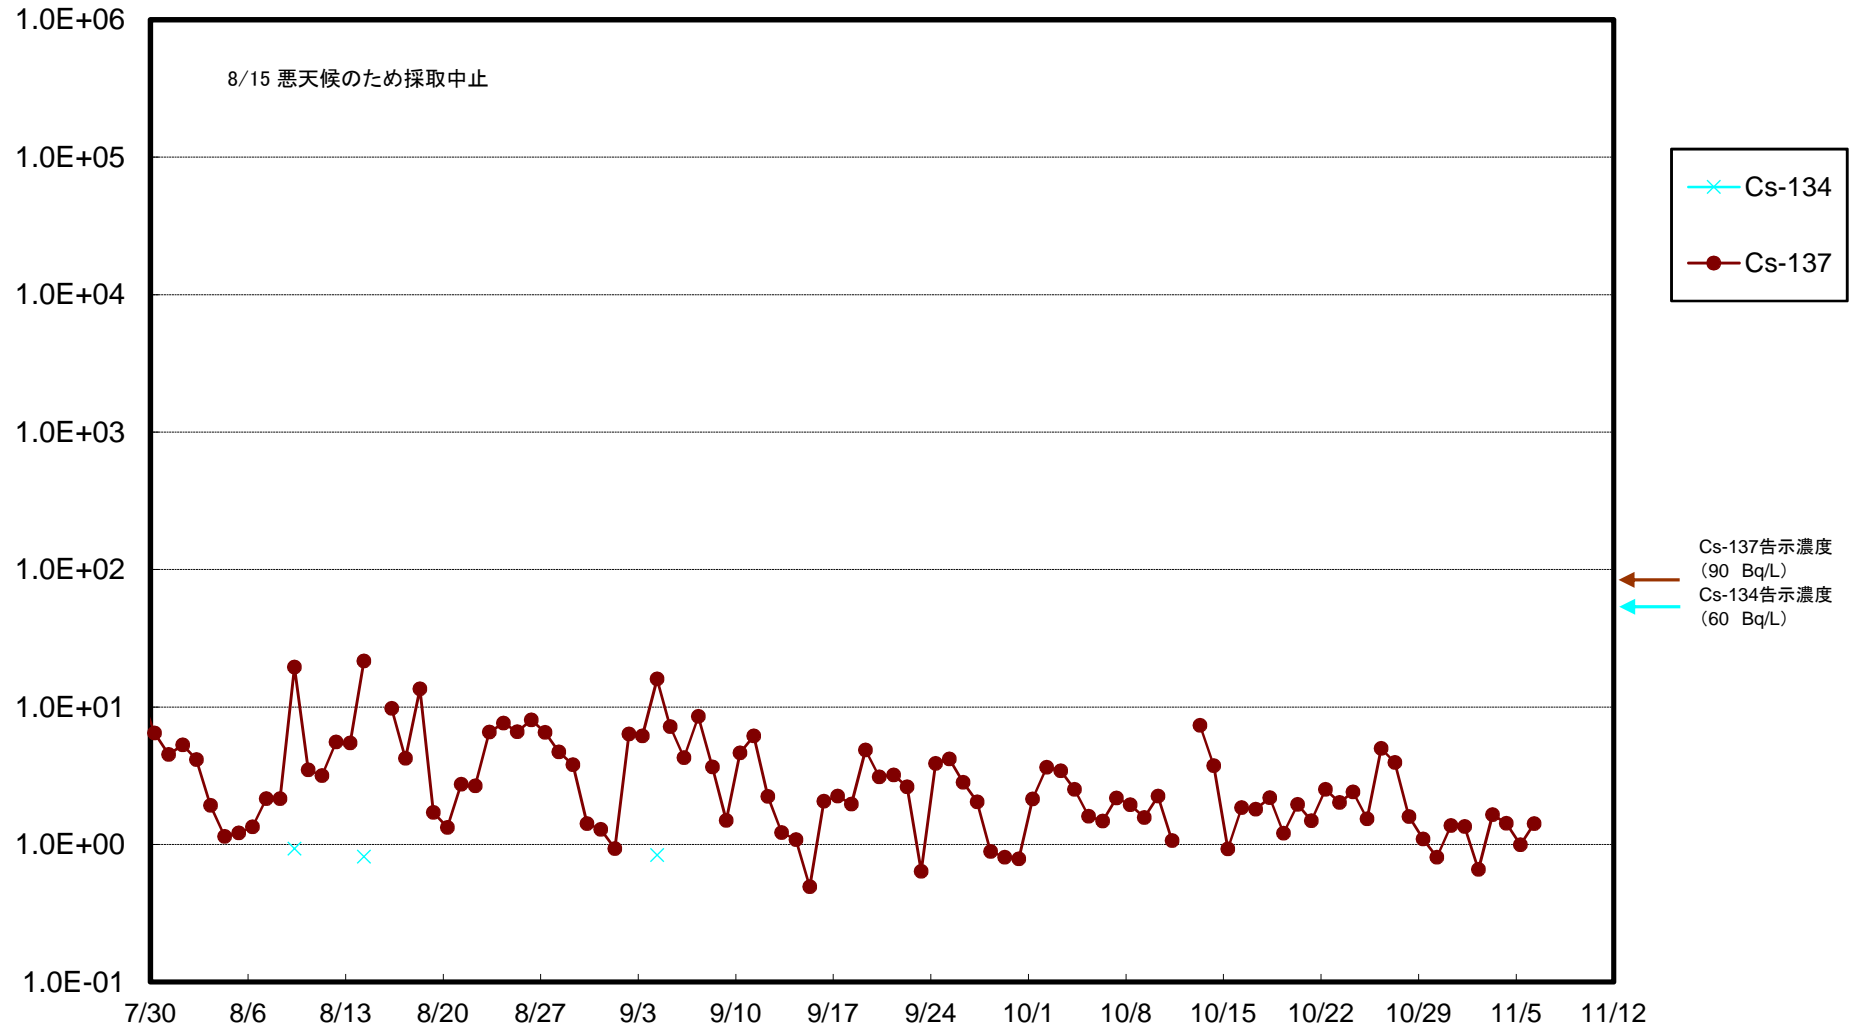

福島第一 5,6号機放水口北側(T-1) 海水放射能濃度(Bq/L)

福島第一 南放水口付近(T-2) 海水放射能濃度(Bq/L)

福島第一 物揚場前海水放射能濃度(Bq/L)

福島第一 1~4号機取水口内北側(東波除堤北側)海水放射能濃度(Bq/L)

福島第一 1~4号機取水口内南側(遮水壁前)海水放射能濃度(Bq/L)

福島第一 6号機取水口前海水放射能濃度(Bq/L)

福島第一 港湾口海水放射能濃度 (Bq/L)