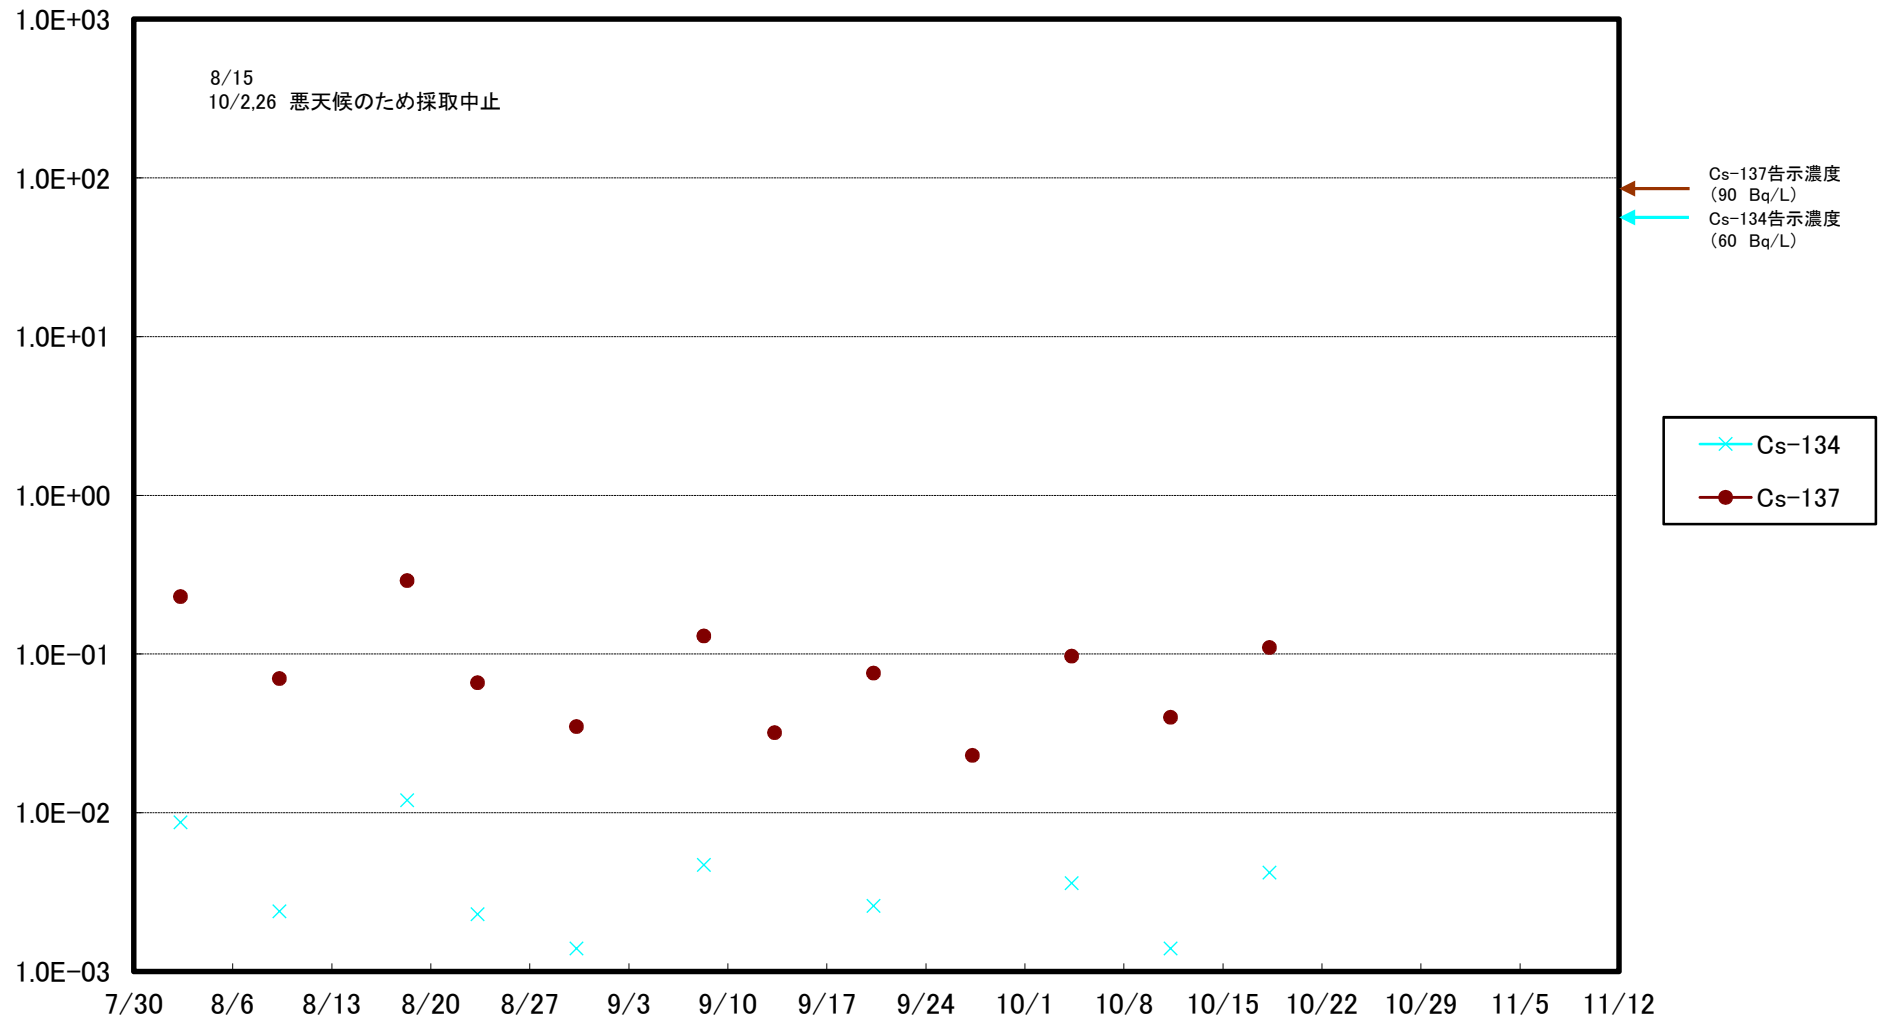

福島第一 5,6号機放水口北側(T-1) 海水放射能濃度(Bq/L)

福島第一 南放水口付近(T-2) 海水放射能濃度(Bq/L)

福島第一 物揚場前海水放射能濃度(Bq/L)

福島第一 1~4号機取水口内北側(東波除堤北側)海水放射能濃度(Bq/L)

福島第一 1~4号機取水口内南側(遮水壁前)海水放射能濃度(Bq/L)

福島第一 6号機取水口前海水放射能濃度(Bq/L)

福島第一 港湾口海水放射能濃度 (Bq/L)