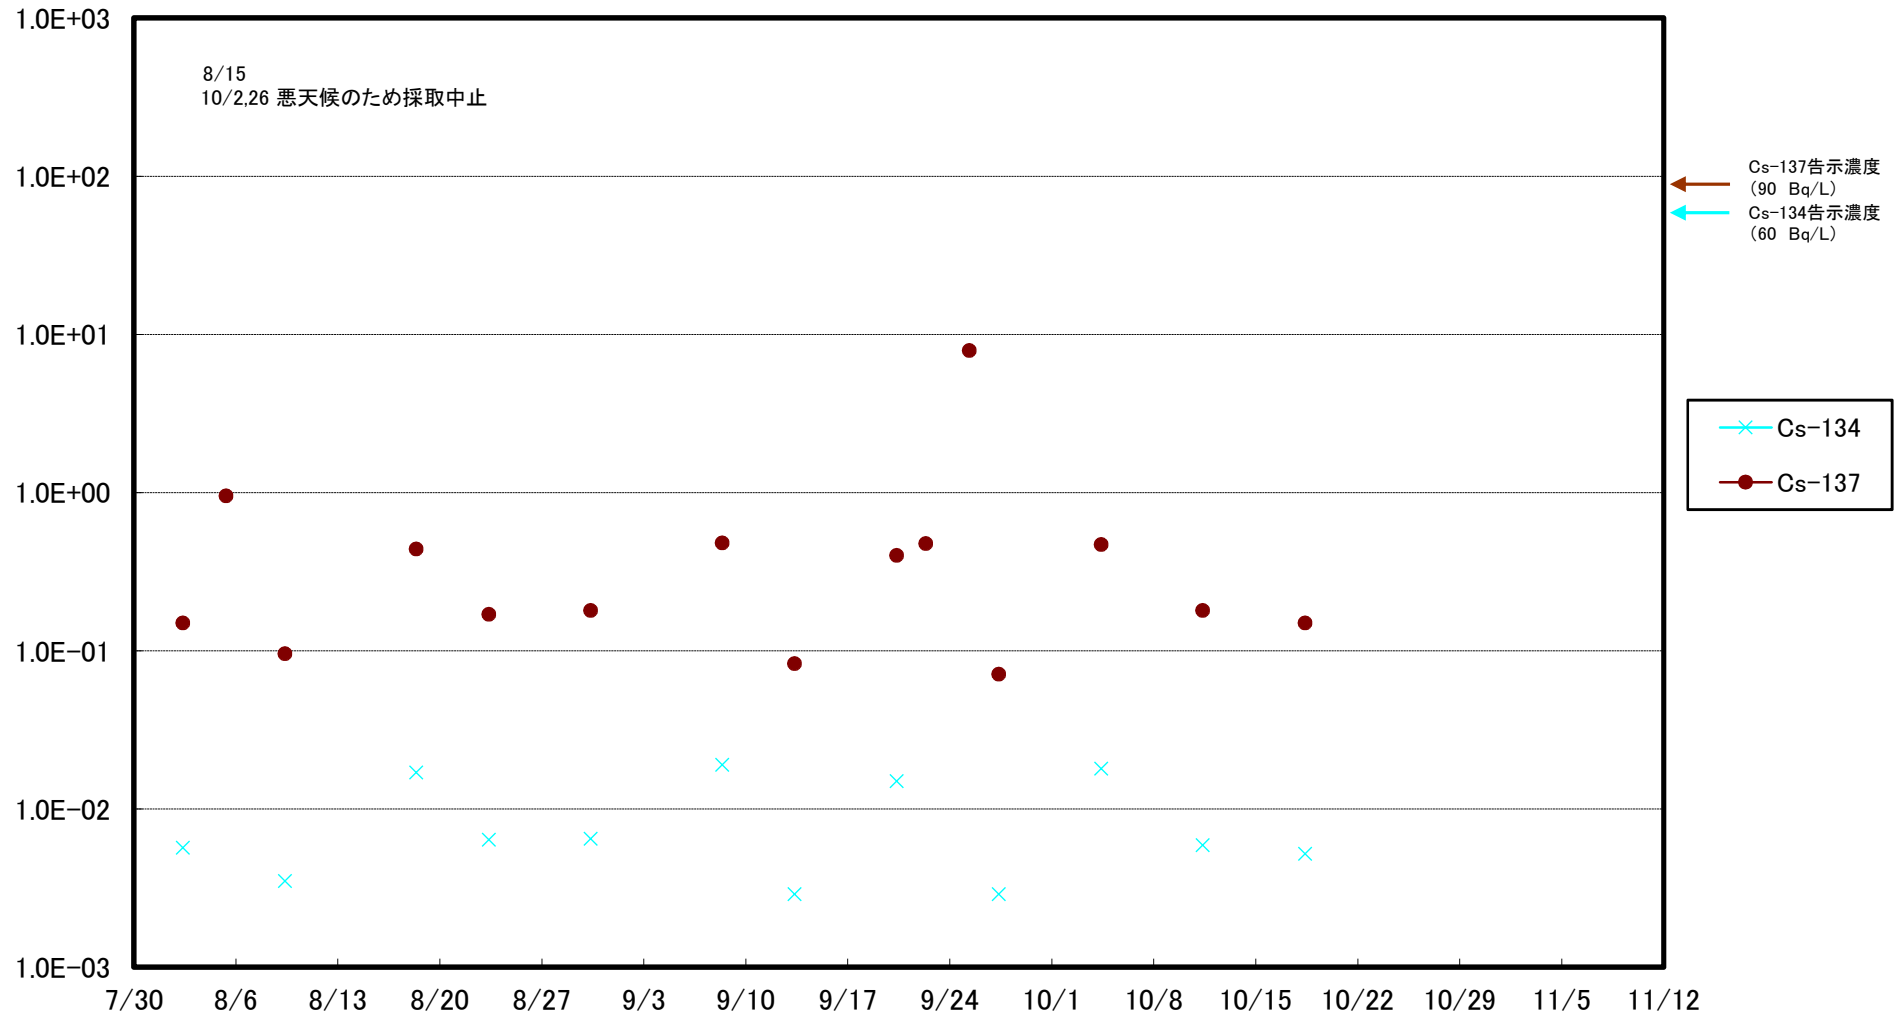

福島第一 5,6号機放水口北側(T-1) 海水放射能濃度(Bq/L)

福島第一 南放水口付近(T-2) 海水放射能濃度(Bq/L)

福島第一 物揚場前海水放射能濃度(Bq/L)

福島第一 1~4号機取水口内北側(東波除堤北側)海水放射能濃度(Bq/L)

福島第一 1~4号機取水口内南側(遮水壁前)海水放射能濃度(Bq/L)

福島第一 6号機取水口前海水放射能濃度(Bq/L)

福島第一 港湾口海水放射能濃度 (Bq/L)