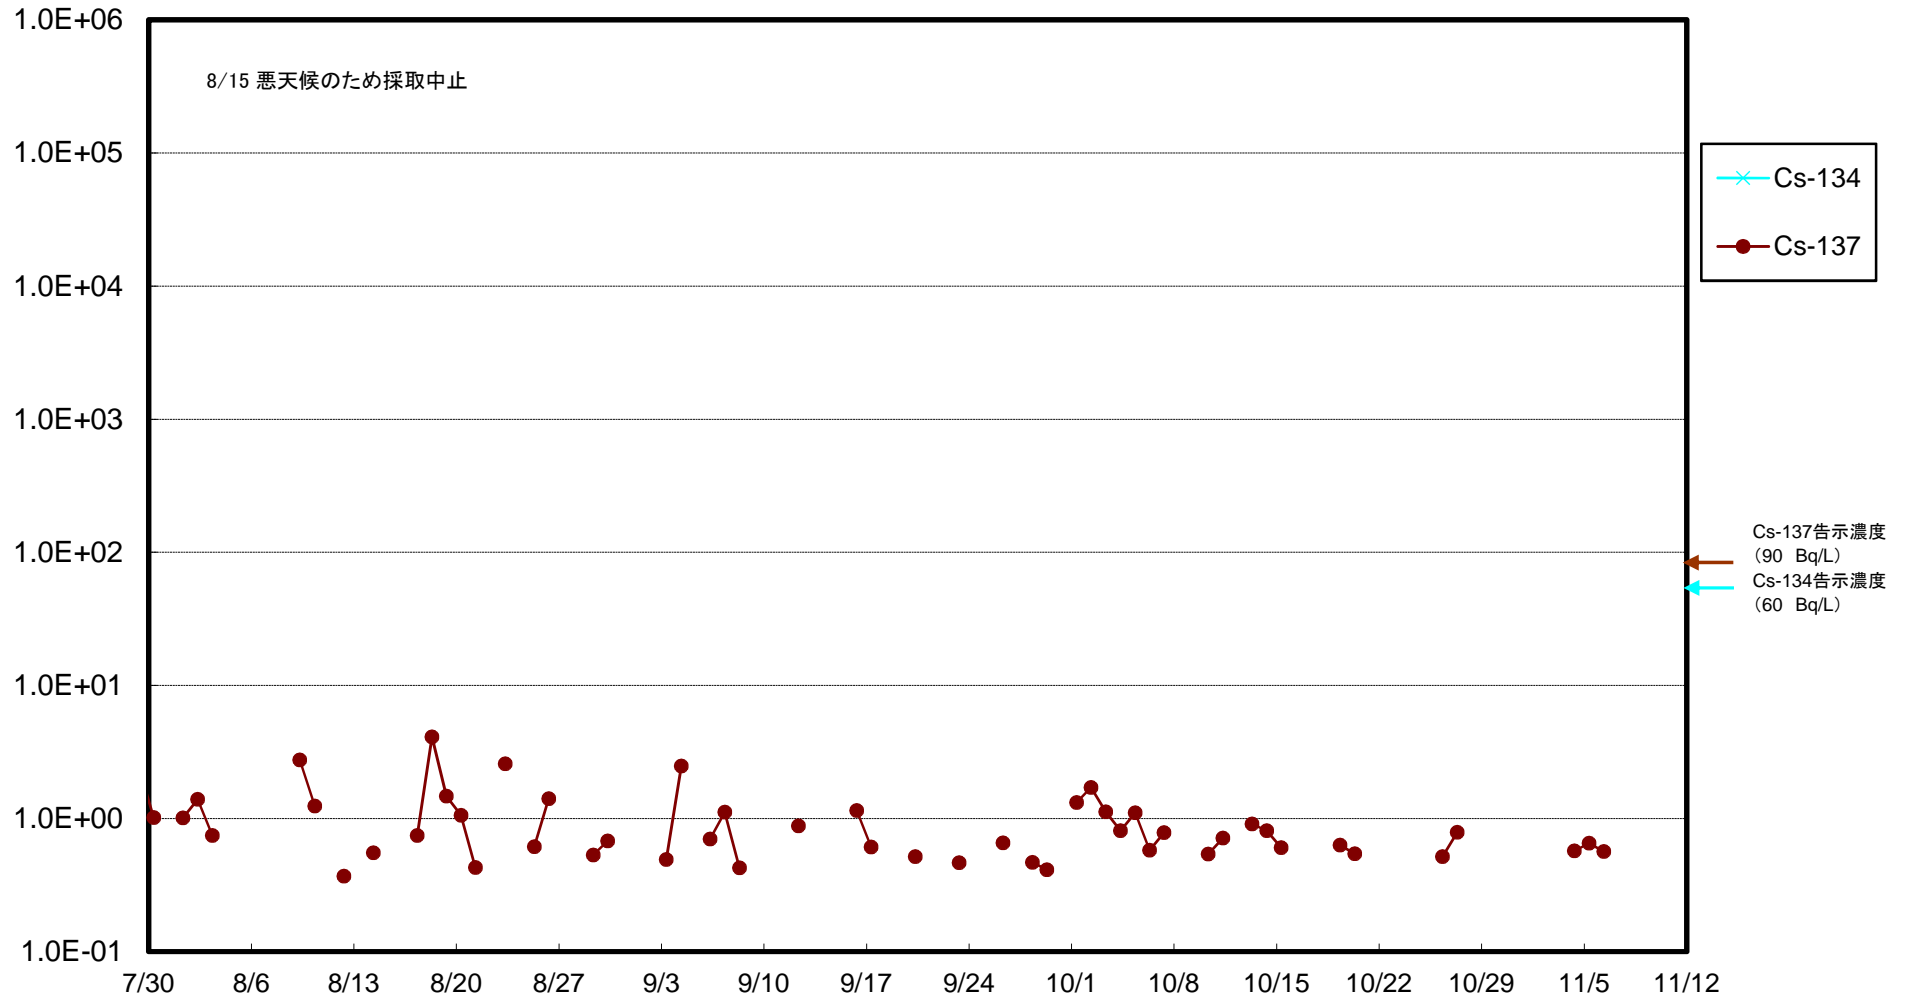

福島第一 5,6号機放水口北側(T-1) 海水放射能濃度(Bq/L)

福島第一 南放水口付近(T-2) 海水放射能濃度(Bq/L)

福島第一 物揚場前海水放射能濃度(Bq/L)

福島第一 1~4号機取水口内北側(東波除堤北側)海水放射能濃度(Bq/L)

福島第一 1~4号機取水口内南側(遮水壁前)海水放射能濃度(Bq/L)

福島第一 6号機取水口前海水放射能濃度(Bq/L)

福島第一 港湾口海水放射能濃度 (Bq/L)