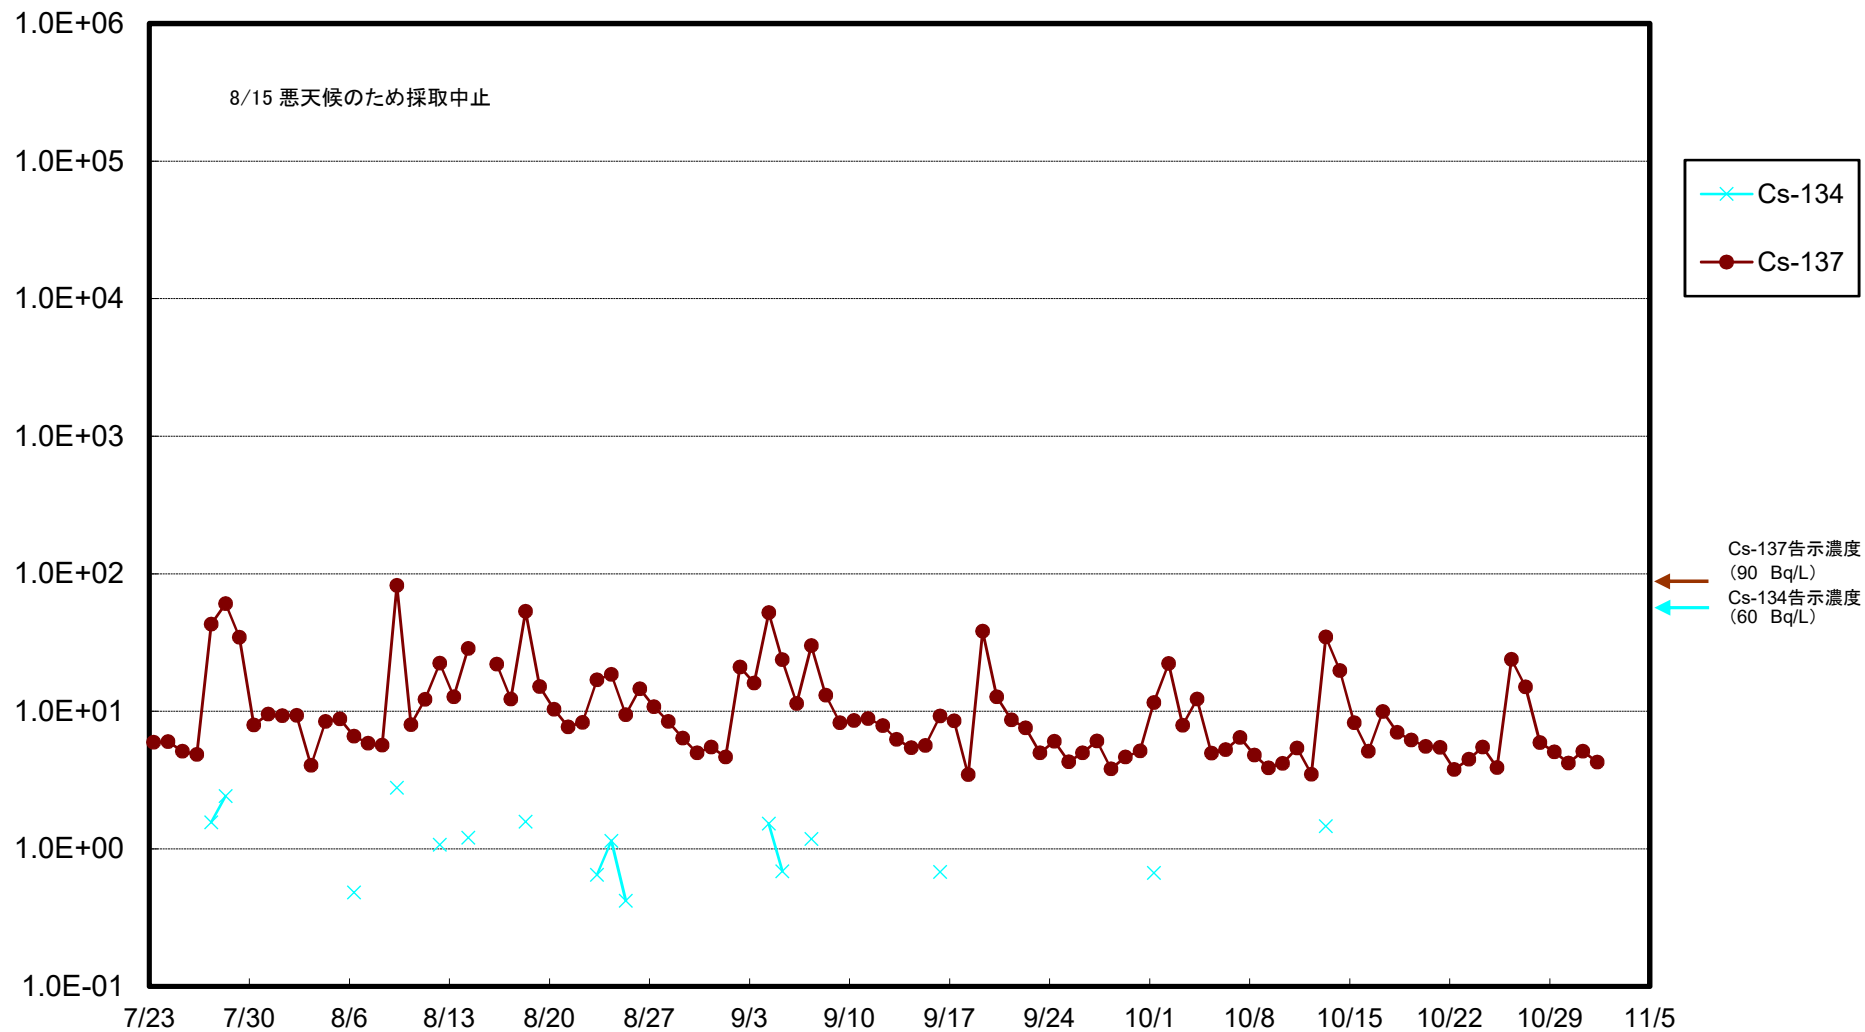

福島第一 5,6号機放水口北側(T-1) 海水放射能濃度(Bq/L)

福島第一 南放水口付近(T-2) 海水放射能濃度(Bq/L)

福島第一 物揚場前海水放射能濃度(Bq/L)

福島第一 1~4号機取水口内北側(東波除堤北側)海水放射能濃度(Bq/L)

福島第一 1~4号機取水口内南側(遮水壁前)海水放射能濃度(Bq/L)

福島第一 6号機取水口前海水放射能濃度(Bq/L)

福島第一 港湾口海水放射能濃度(Bq/L)