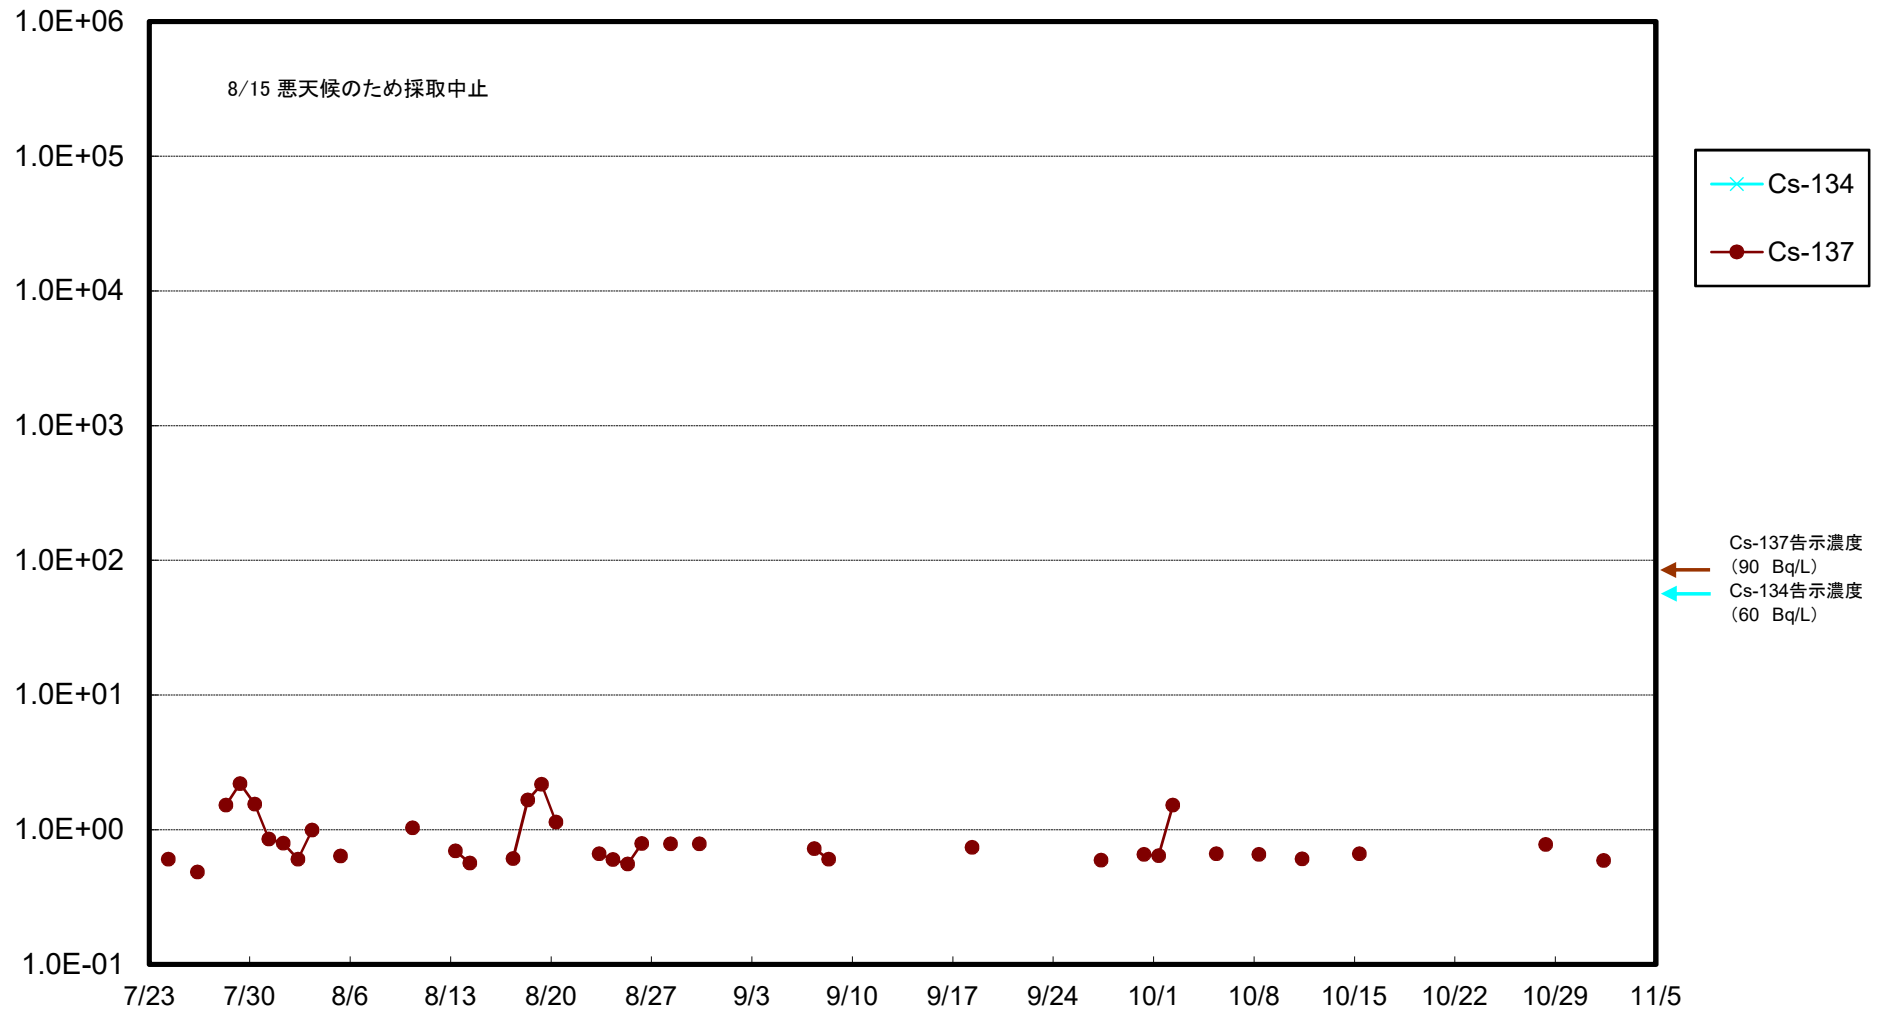

福島第一 5,6号機放水口北側(T-1) 海水放射能濃度(Bq/L)

福島第一 南放水口付近(T-2) 海水放射能濃度(Bq/L)

福島第一 物揚場前海水放射能濃度(Bq/L)

福島第一 1~4号機取水口内北側(東波除堤北側)海水放射能濃度(Bq/L)

福島第一 1~4号機取水口内南側(遮水壁前)海水放射能濃度(Bq/L)

福島第一 6号機取水口前海水放射能濃度(Bq/L)

福島第一 港湾口海水放射能濃度(Bq/L)