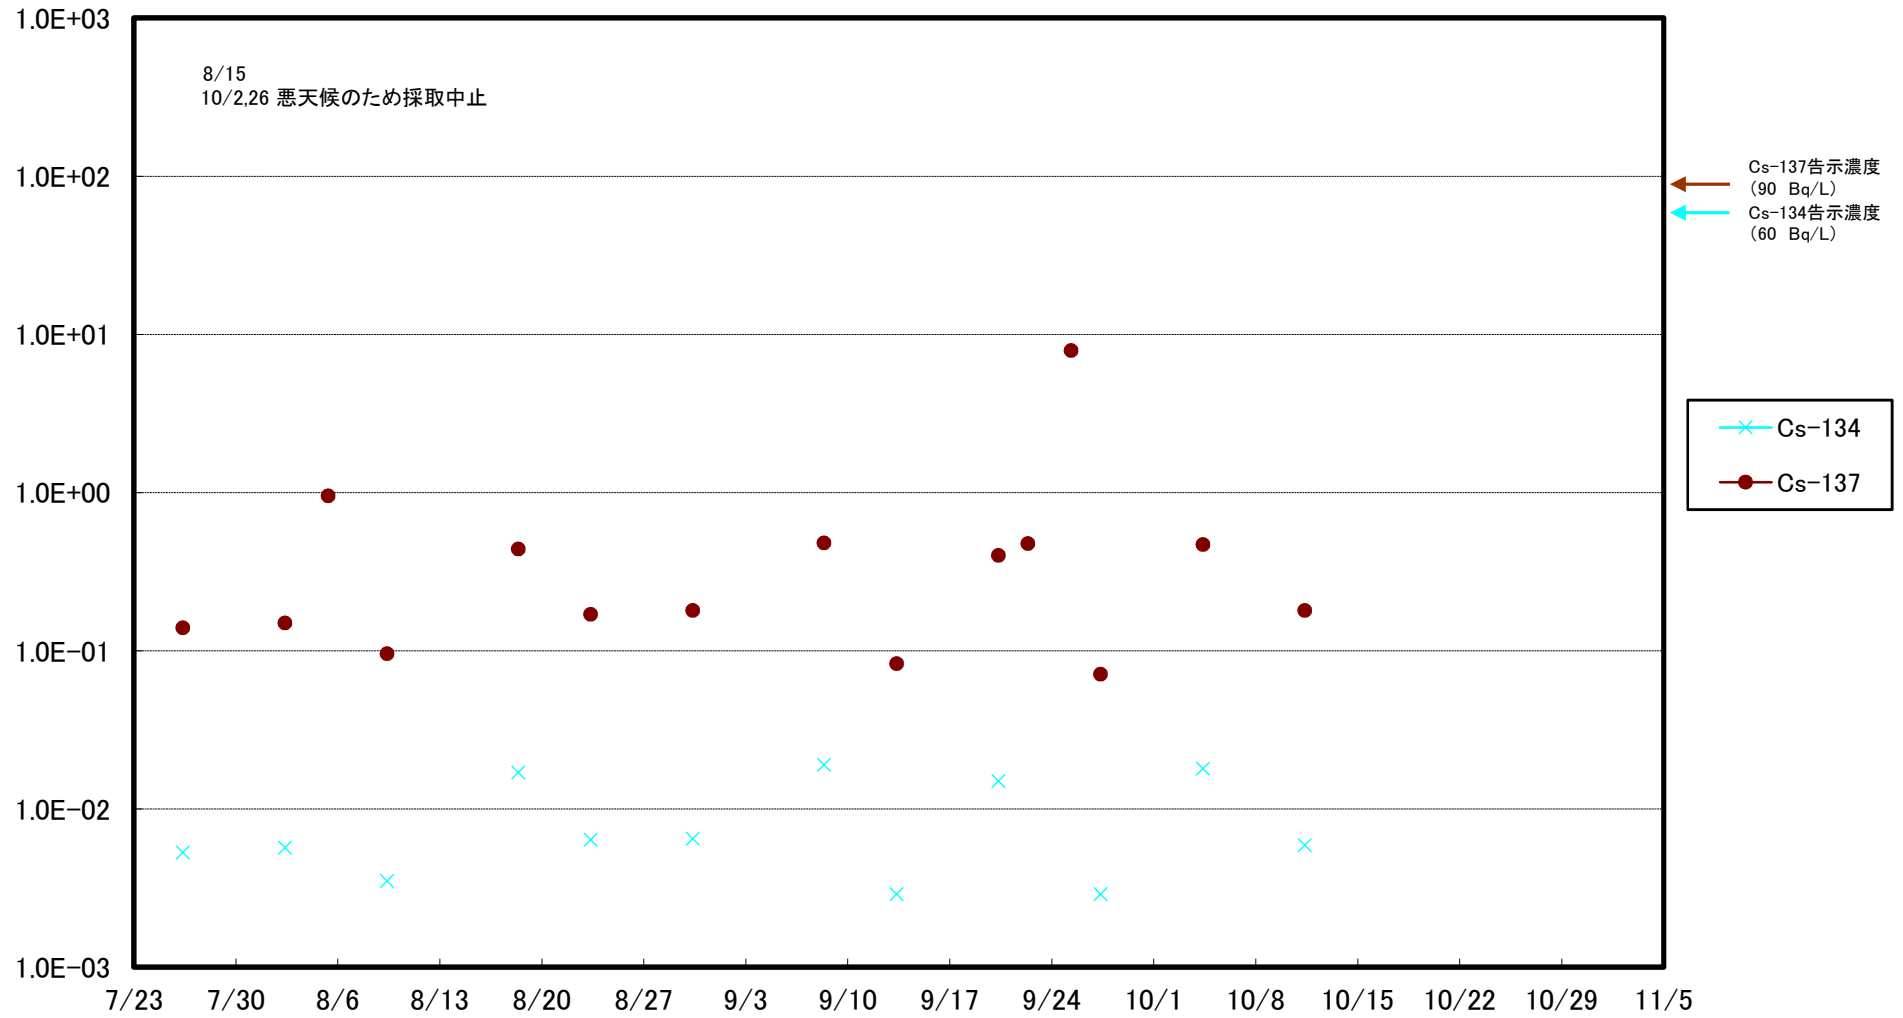

福島第一 5,6号機放水口北側(T-1) 海水放射能濃度(Bq/L)

福島第一 南放水口付近(T-2) 海水放射能濃度(Bq/L)

福島第一 物揚場前海水放射能濃度(Bq/L)

福島第一 1~4号機取水口内北側(東波除堤北側)海水放射能濃度(Bq/L)

福島第一 1~4号機取水口内南側(遮水壁前)海水放射能濃度(Bq/L)

福島第一 6号機取水口前海水放射能濃度(Bq/L)

福島第一 港湾口海水放射能濃度(Bq/L)