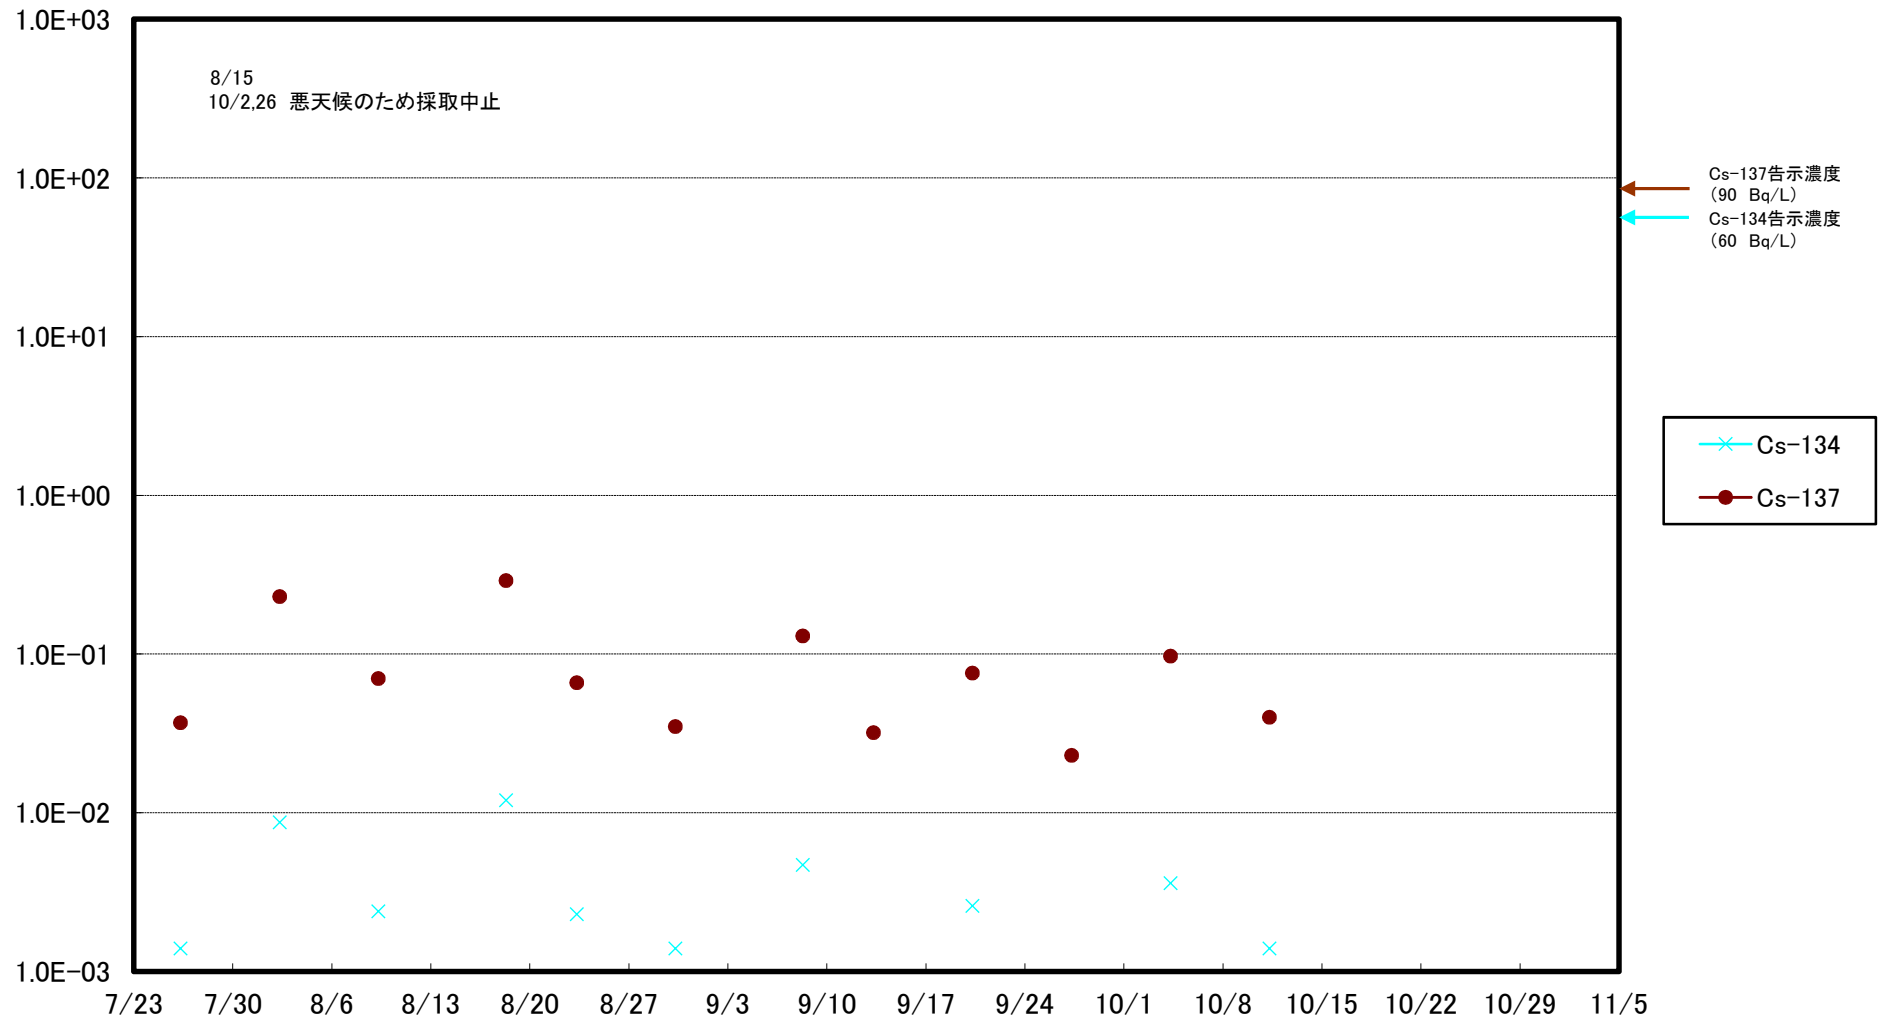

福島第一 5,6号機放水口北側(T-1) 海水放射能濃度(Bq/L)

福島第一 南放水口付近(T-2) 海水放射能濃度(Bq/L)

福島第一 物揚場前海水放射能濃度(Bq/L)

福島第一 1~4号機取水口内北側(東波除堤北側)海水放射能濃度(Bq/L)

福島第一 1~4号機取水口内南側(遮水壁前)海水放射能濃度(Bq/L)

福島第一 6号機取水口前海水放射能濃度(Bq/L)

福島第一 港湾口海水放射能濃度(Bq/L)