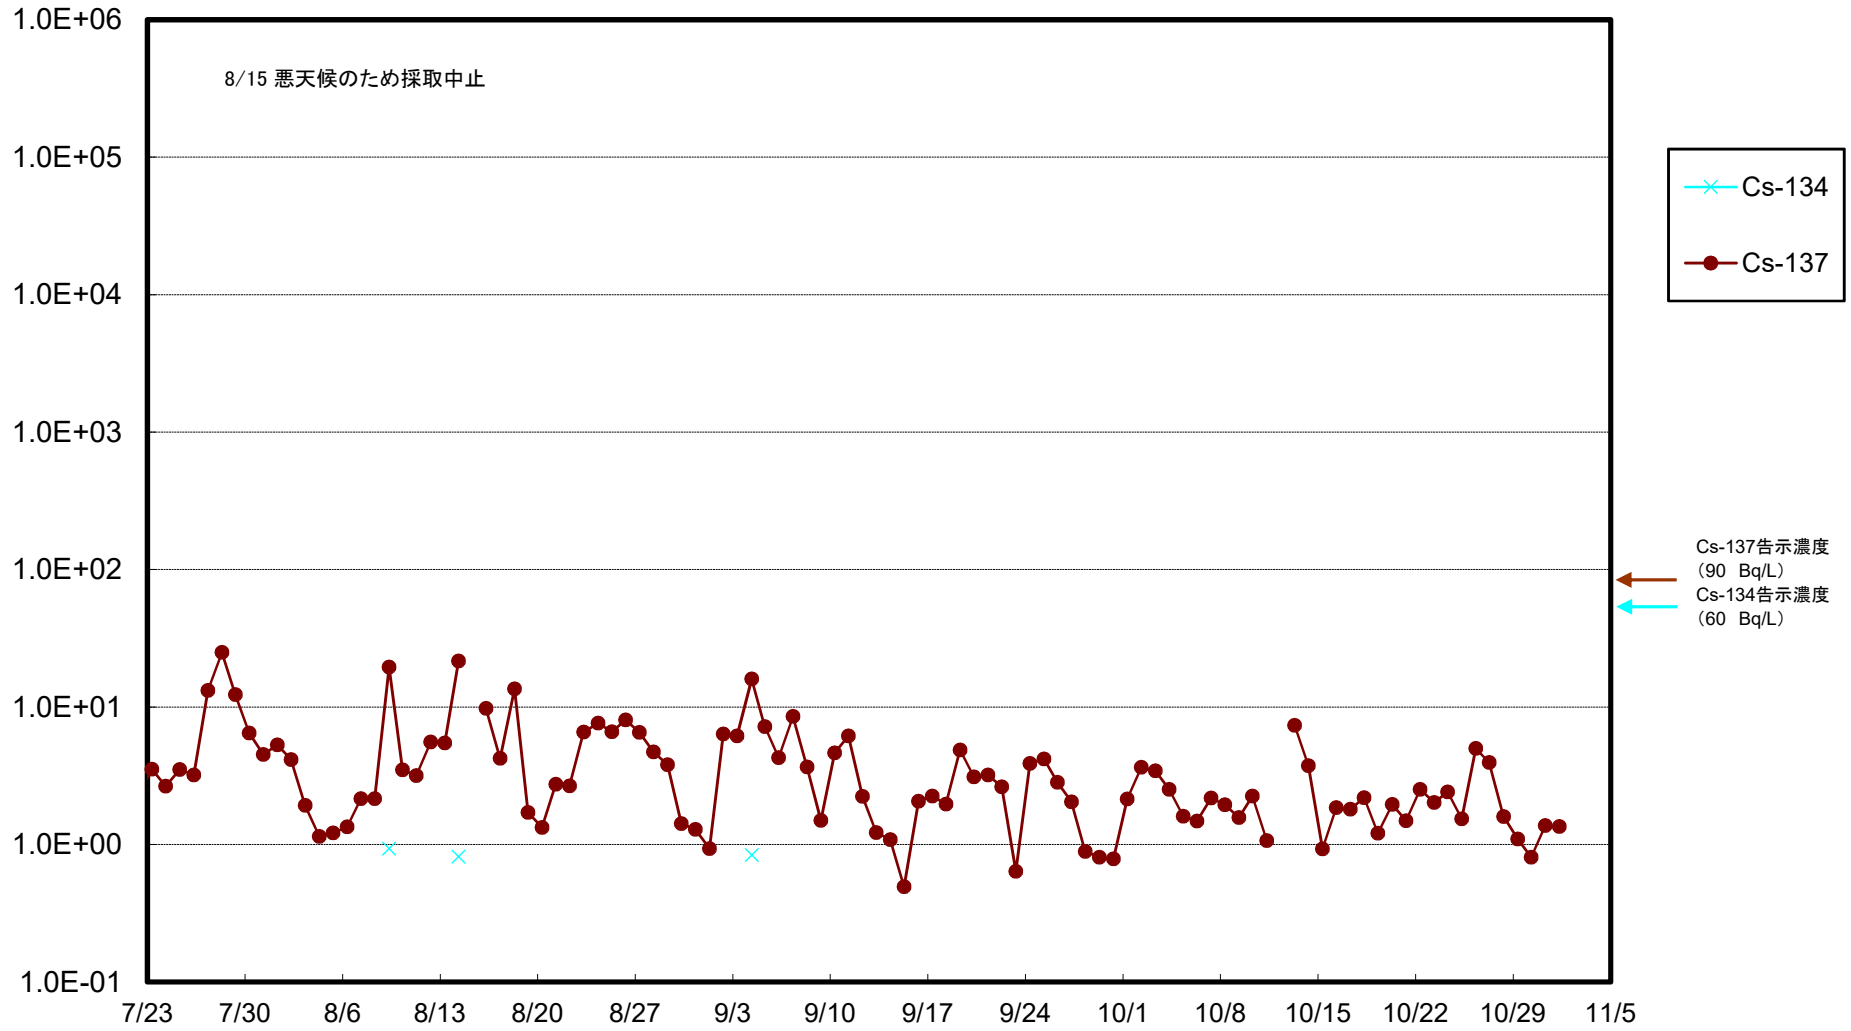

福島第一 5,6号機放水口北側(T-1) 海水放射能濃度(Bq/L)

福島第一 南放水口付近(T-2) 海水放射能濃度(Bq/L)

福島第一 物揚場前海水放射能濃度(Bq/L)

福島第一 1~4号機取水口内北側(東波除堤北側)海水放射能濃度(Bq/L)

福島第一 1~4号機取水口内南側(遮水壁前)海水放射能濃度(Bq/L)

福島第一 6号機取水口前海水放射能濃度(Bq/L)

福島第一 港湾口海水放射能濃度(Bq/L)