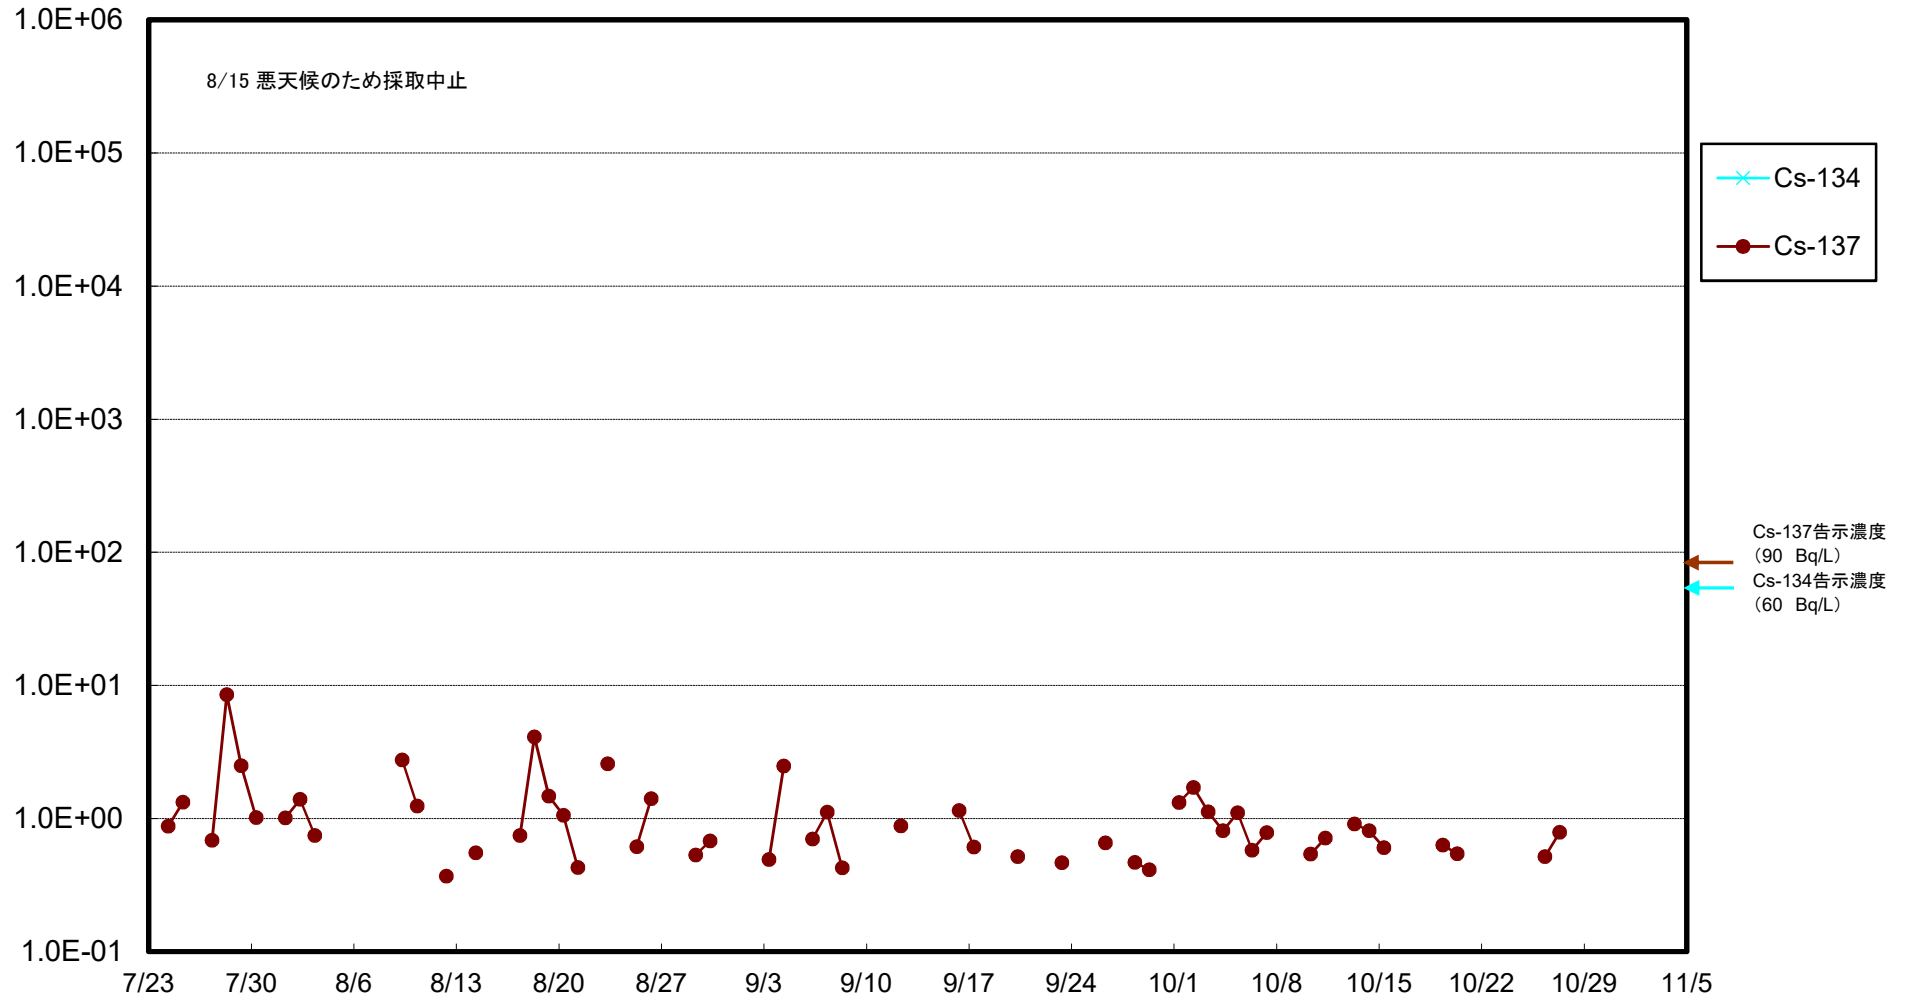

福島第一 5,6号機放水口北側(T-1) 海水放射能濃度(Bq/L)

福島第一 南放水口付近(T-2) 海水放射能濃度(Bq/L)

福島第一 物揚場前海水放射能濃度(Bq/L)

福島第一 1~4号機取水口内北側(東波除堤北側)海水放射能濃度(Bq/L)

福島第一 1~4号機取水口内南側(遮水壁前)海水放射能濃度(Bq/L)

福島第一 6号機取水口前海水放射能濃度(Bq/L)

福島第一 港湾口海水放射能濃度(Bq/L)