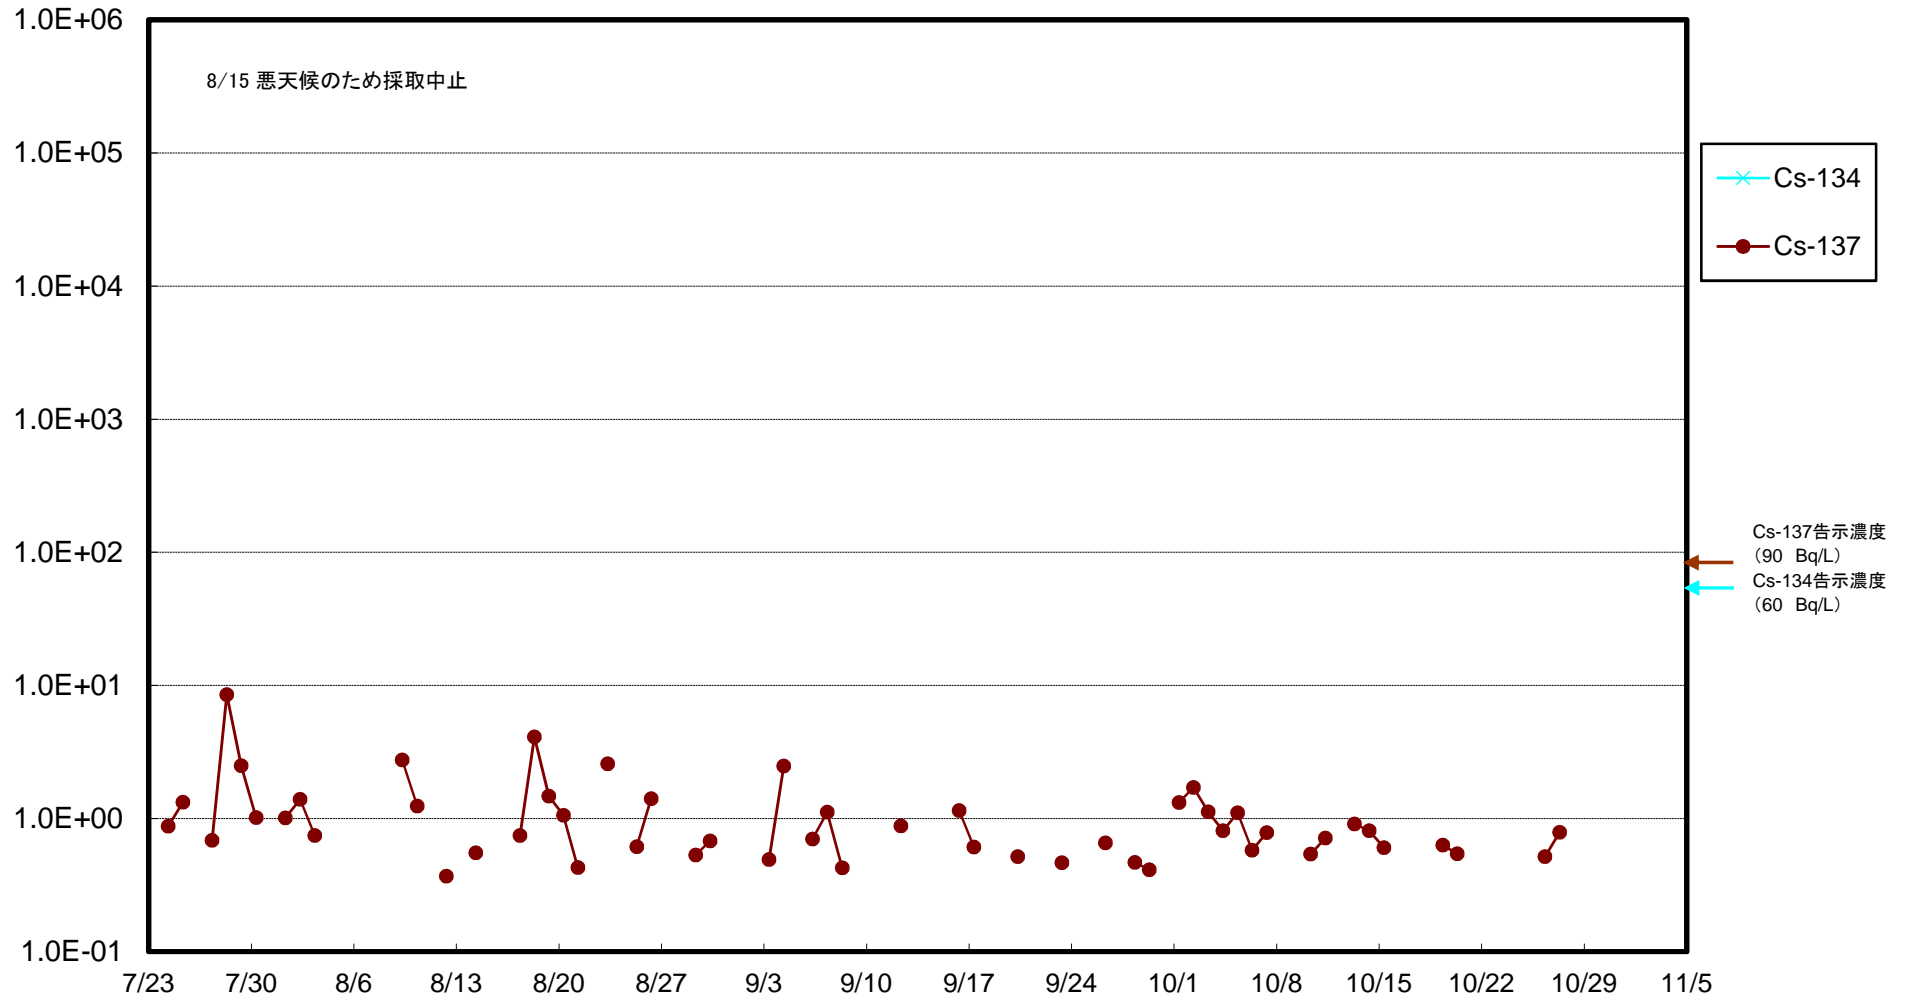

福島第一 5,6号機放水口北側(T-1) 海水放射能濃度(Bq/L)

福島第一 南放水口付近(T-2) 海水放射能濃度(Bq/L)

福島第一 物揚場前海水放射能濃度(Bq/L)

福島第一 1~4号機取水口内北側(東波除堤北側)海水放射能濃度(Bq/L)

福島第一 1~4号機取水口内南側(遮水壁前)海水放射能濃度(Bq/L)

福島第一 6号機取水口前海水放射能濃度(Bq/L)

福島第一 港湾口海水放射能濃度(Bq/L)