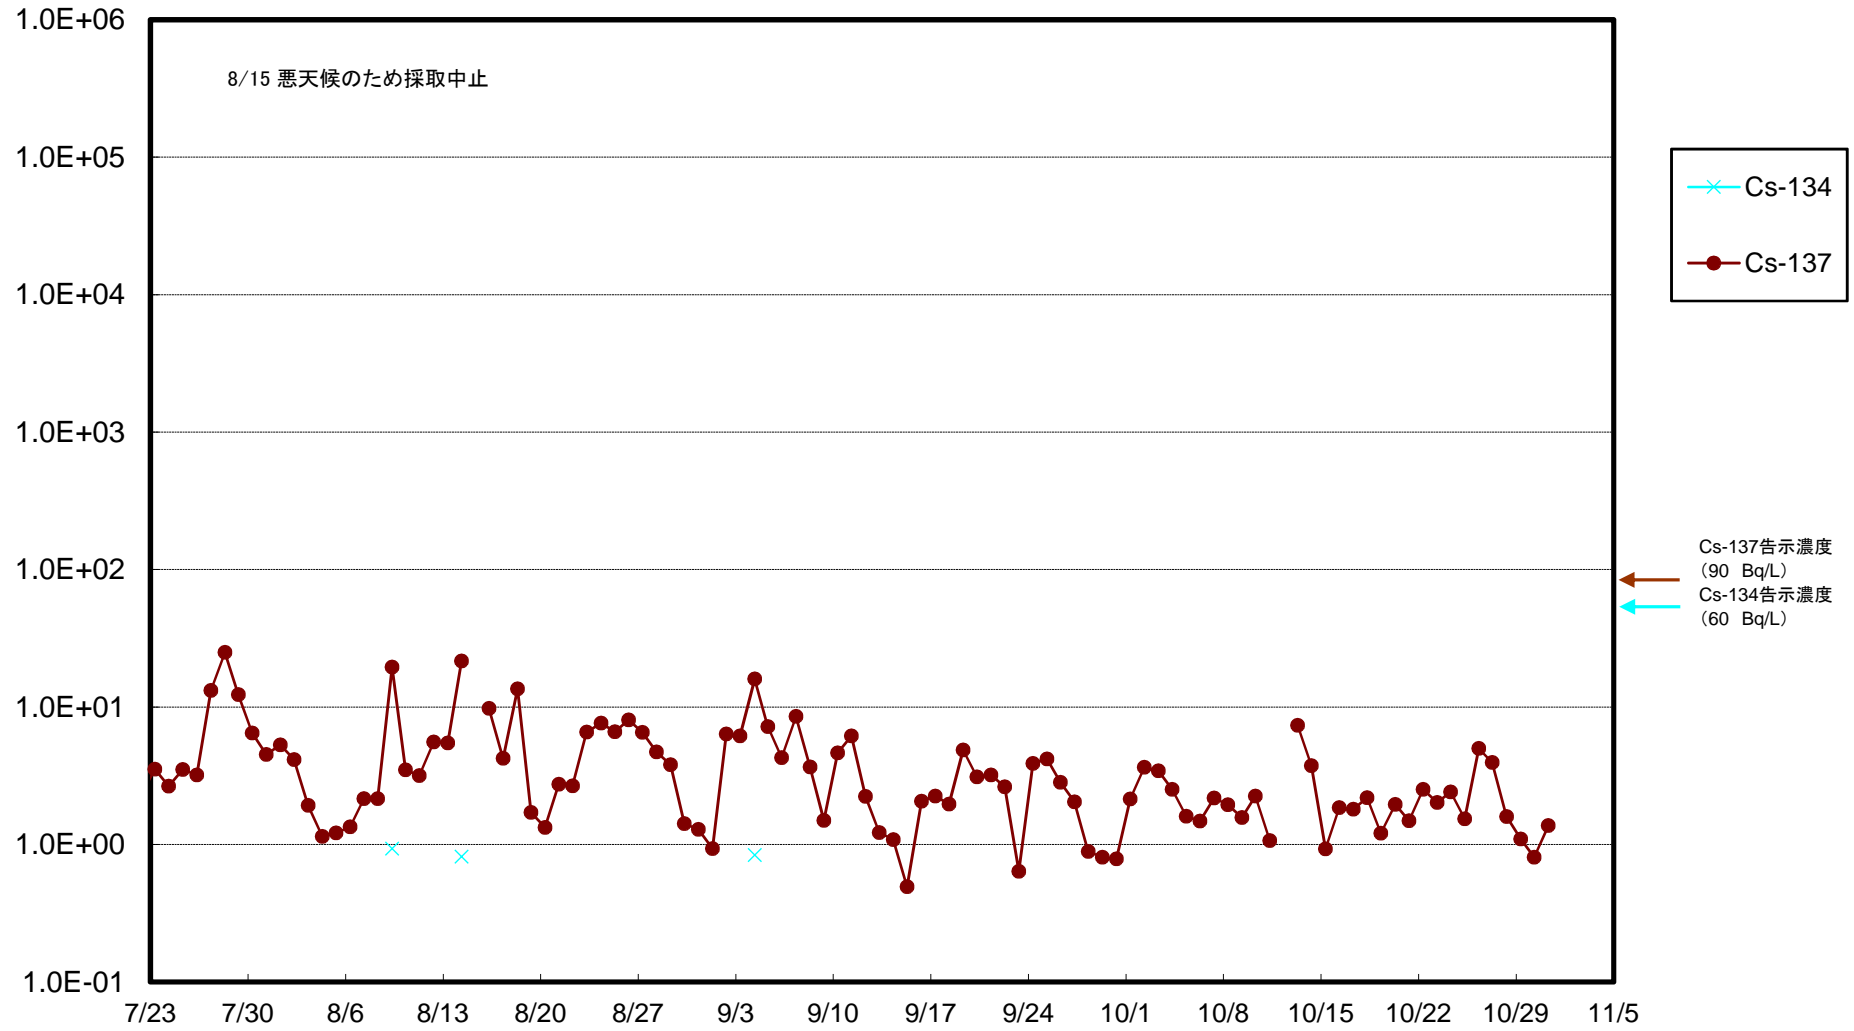

福島第一 5,6号機放水口北側(T-1) 海水放射能濃度(Bq/L)

福島第一 南放水口付近(T-2) 海水放射能濃度(Bq/L)

福島第一 物揚場前海水放射能濃度(Bq/L)

福島第一 1~4号機取水口内北側(東波除堤北側)海水放射能濃度(Bq/L)

福島第一 1~4号機取水口内南側(遮水壁前)海水放射能濃度(Bq/L)

福島第一 6号機取水口前海水放射能濃度(Bq/L)

福島第一 港湾口海水放射能濃度(Bq/L)