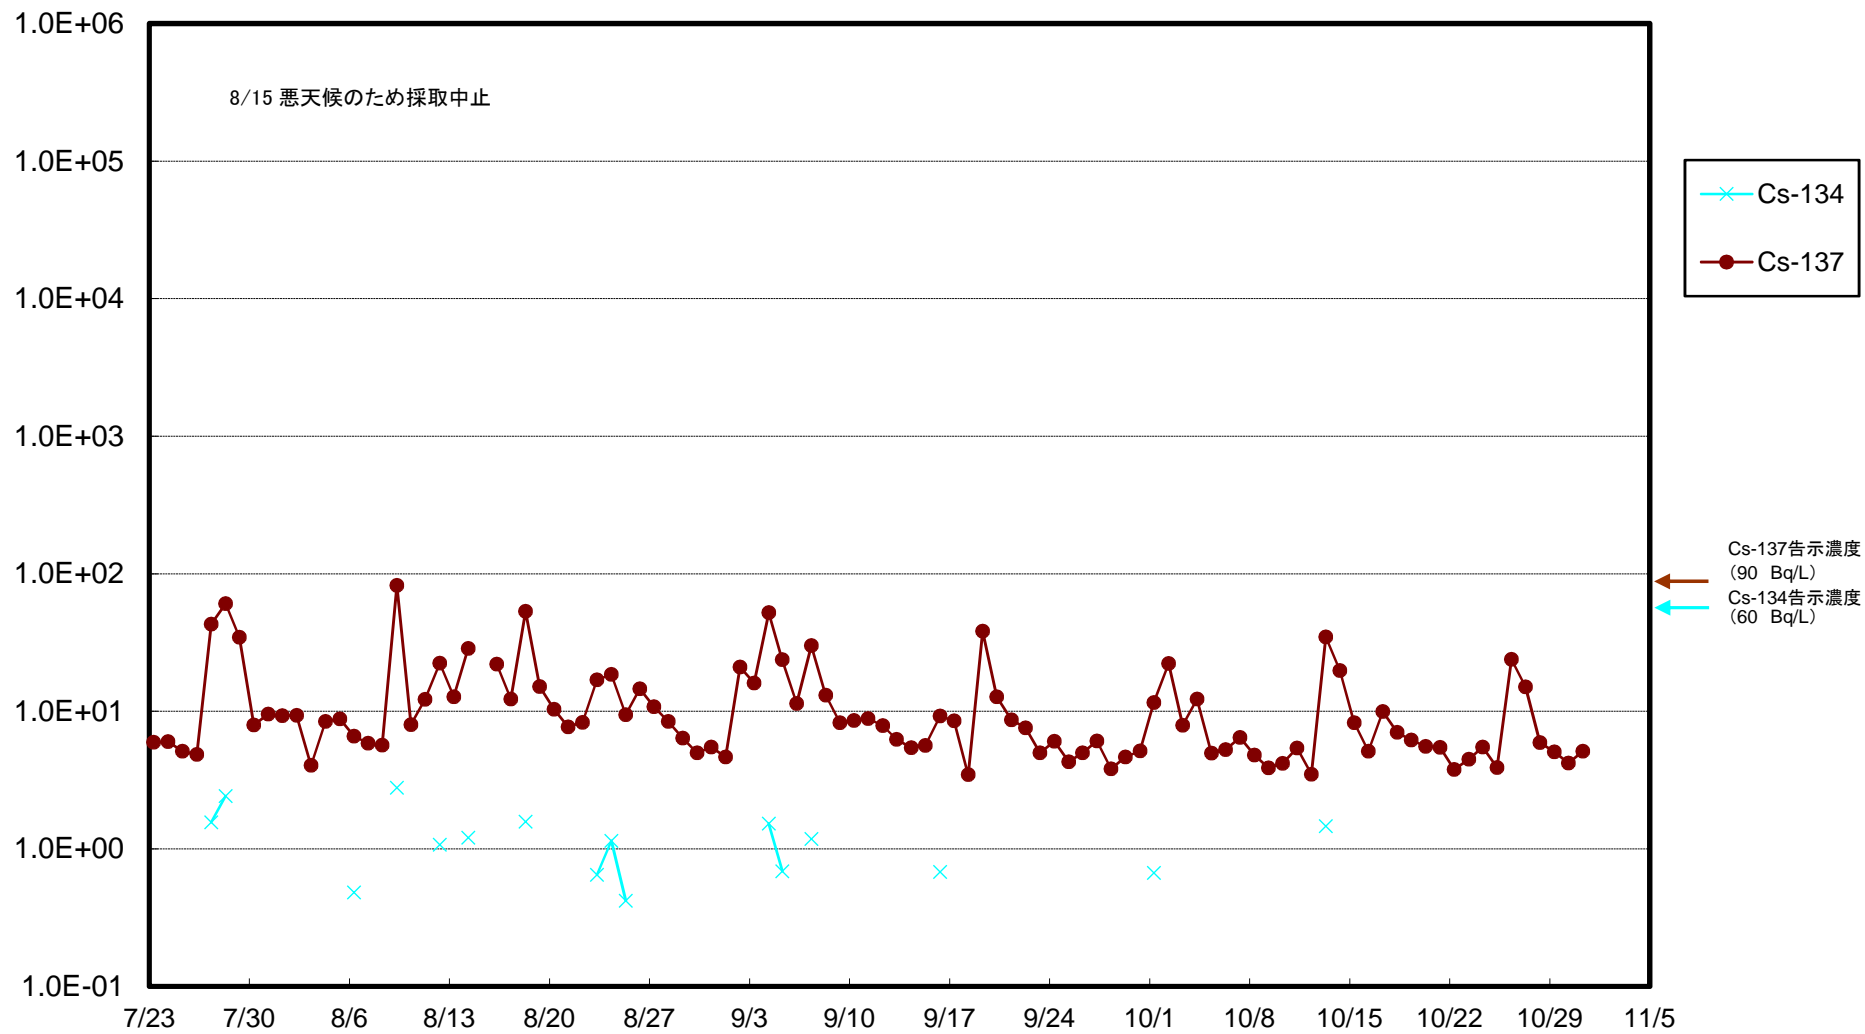

福島第一 5,6号機放水口北側(T-1) 海水放射能濃度(Bq/L)

福島第一 南放水口付近(T-2) 海水放射能濃度(Bq/L)

福島第一 物揚場前海水放射能濃度(Bq/L)

福島第一 1~4号機取水口内北側(東波除堤北側)海水放射能濃度(Bq/L)

福島第一 1~4号機取水口内南側(遮水壁前)海水放射能濃度(Bq/L)

福島第一 6号機取水口前海水放射能濃度(Bq/L)

福島第一 港湾口海水放射能濃度(Bq/L)