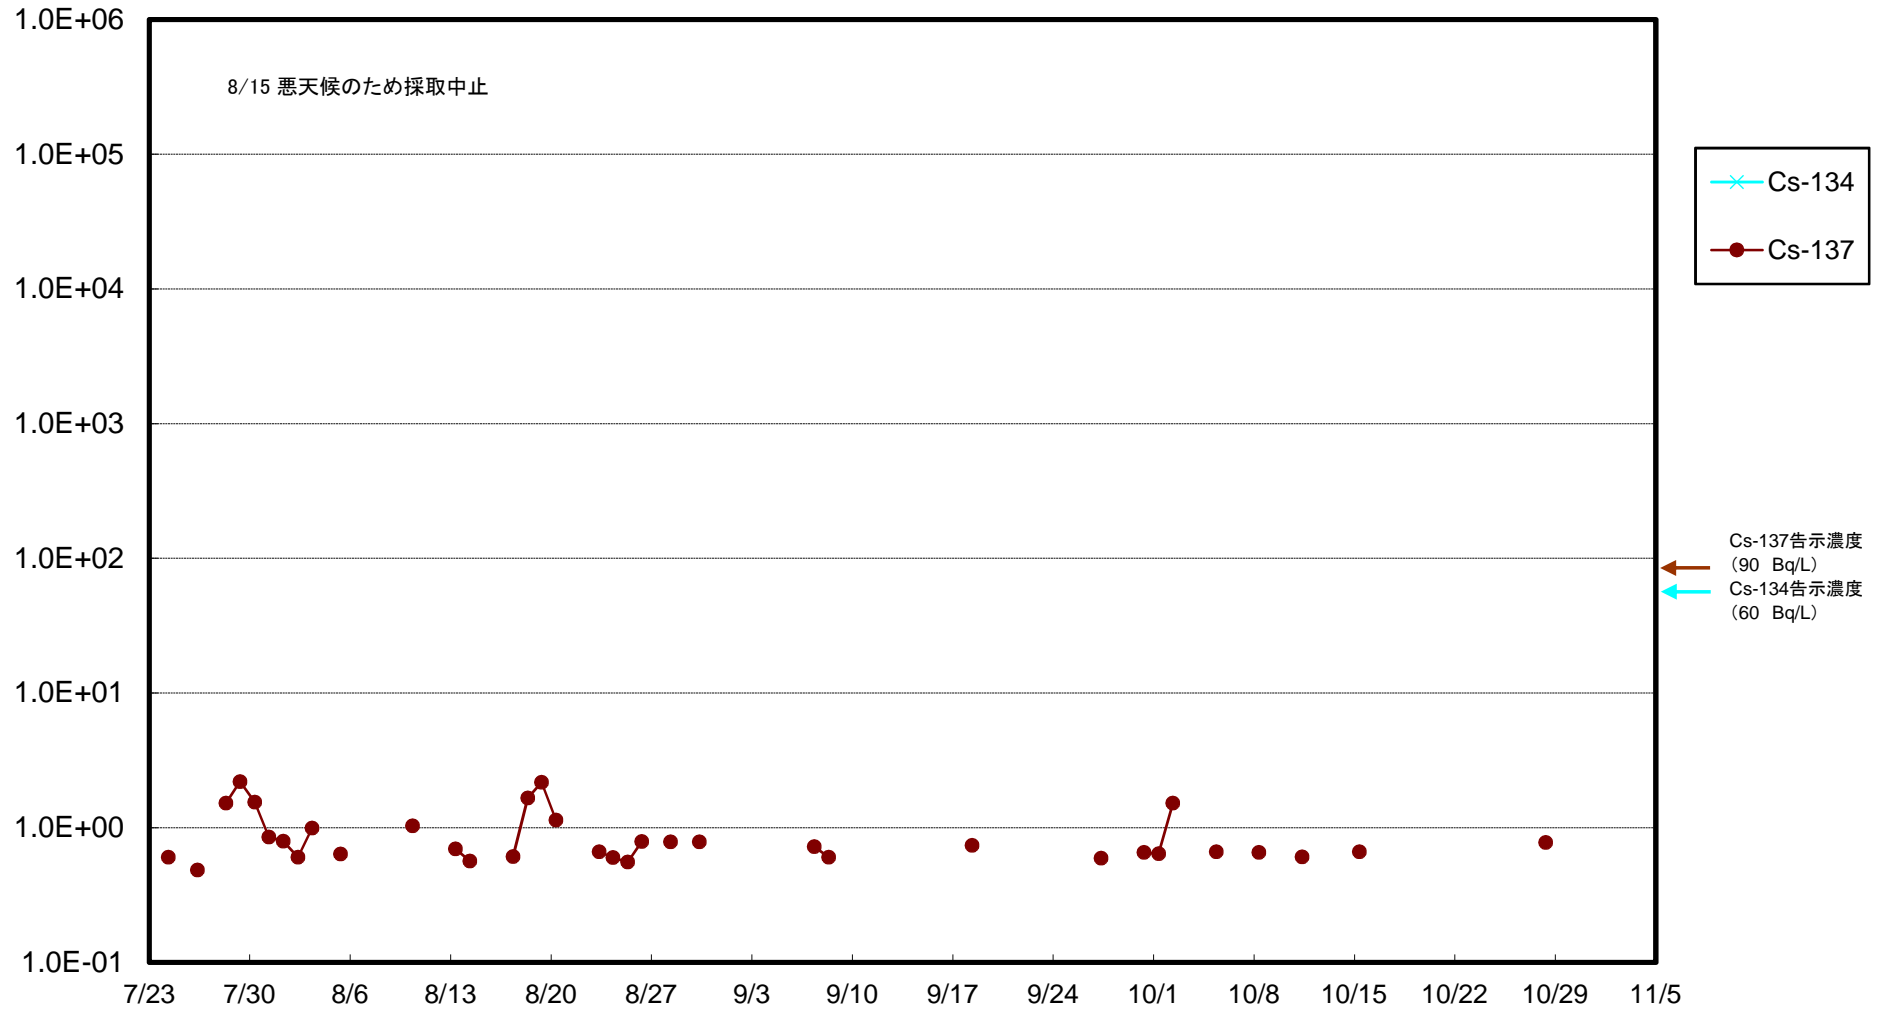

福島第一 5,6号機放水口北側(T-1) 海水放射能濃度(Bq/L)

福島第一 南放水口付近(T-2) 海水放射能濃度(Bq/L)

福島第一 物揚場前海水放射能濃度(Bq/L)

福島第一 1~4号機取水口内北側(東波除堤北側)海水放射能濃度(Bq/L)

福島第一 1~4号機取水口内南側(遮水壁前)海水放射能濃度(Bq/L)

福島第一 6号機取水口前海水放射能濃度(Bq/L)

福島第一 港湾口海水放射能濃度(Bq/L)