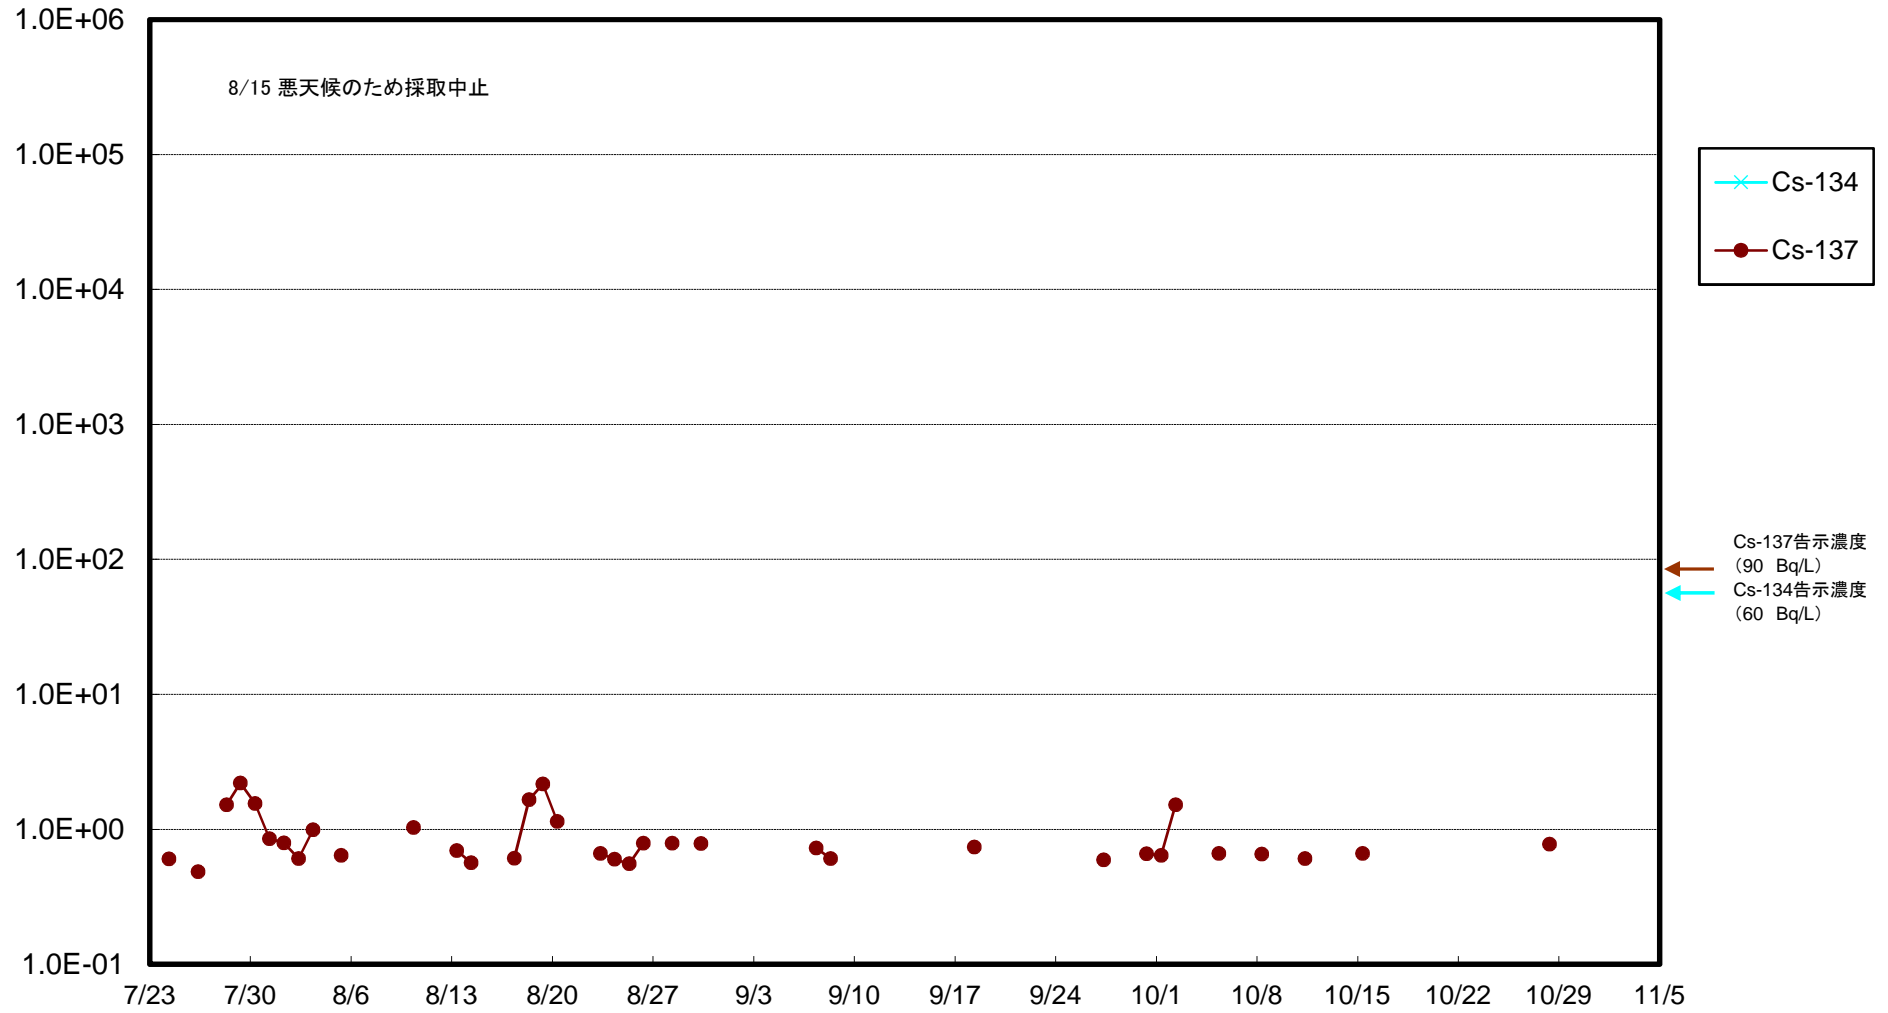

福島第一 5,6号機放水口北側(T-1) 海水放射能濃度(Bq/L)

福島第一 南放水口付近(T-2) 海水放射能濃度(Bq/L)

福島第一 物揚場前海水放射能濃度(Bq/L)

福島第一 1~4号機取水口内北側(東波除堤北側)海水放射能濃度(Bq/L)

福島第一 1~4号機取水口内南側(遮水壁前)海水放射能濃度(Bq/L)

福島第一 6号機取水口前海水放射能濃度 (Bq/L)

福島第一 港湾口海水放射能濃度(Bq/L)