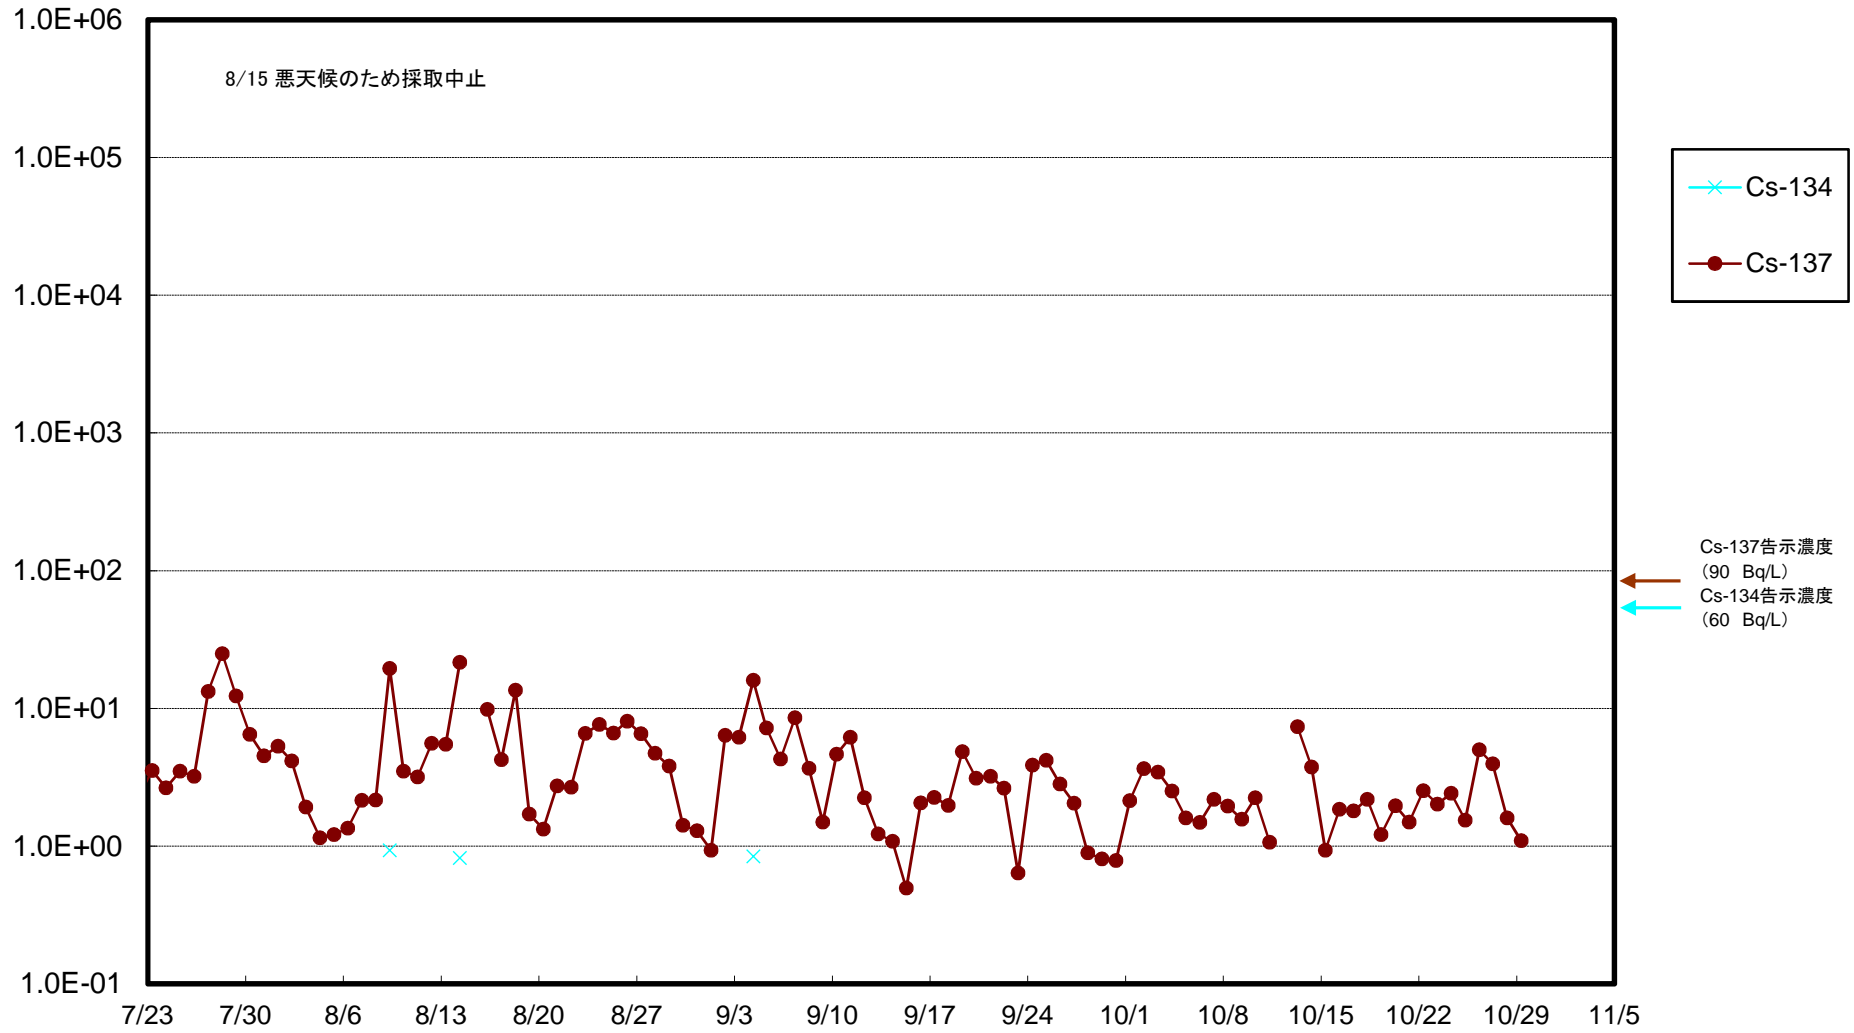

福島第一 5,6号機放水口北側(T-1) 海水放射能濃度(Bq/L)

福島第一 南放水口付近(T-2) 海水放射能濃度(Bq/L)

福島第一 物揚場前海水放射能濃度(Bq/L)

福島第一 1~4号機取水口内北側(東波除堤北側)海水放射能濃度(Bq/L)

福島第一 1~4号機取水口内南側(遮水壁前)海水放射能濃度(Bq/L)

福島第一 6号機取水口前海水放射能濃度 (Bq/L)

福島第一 港湾口海水放射能濃度(Bq/L)