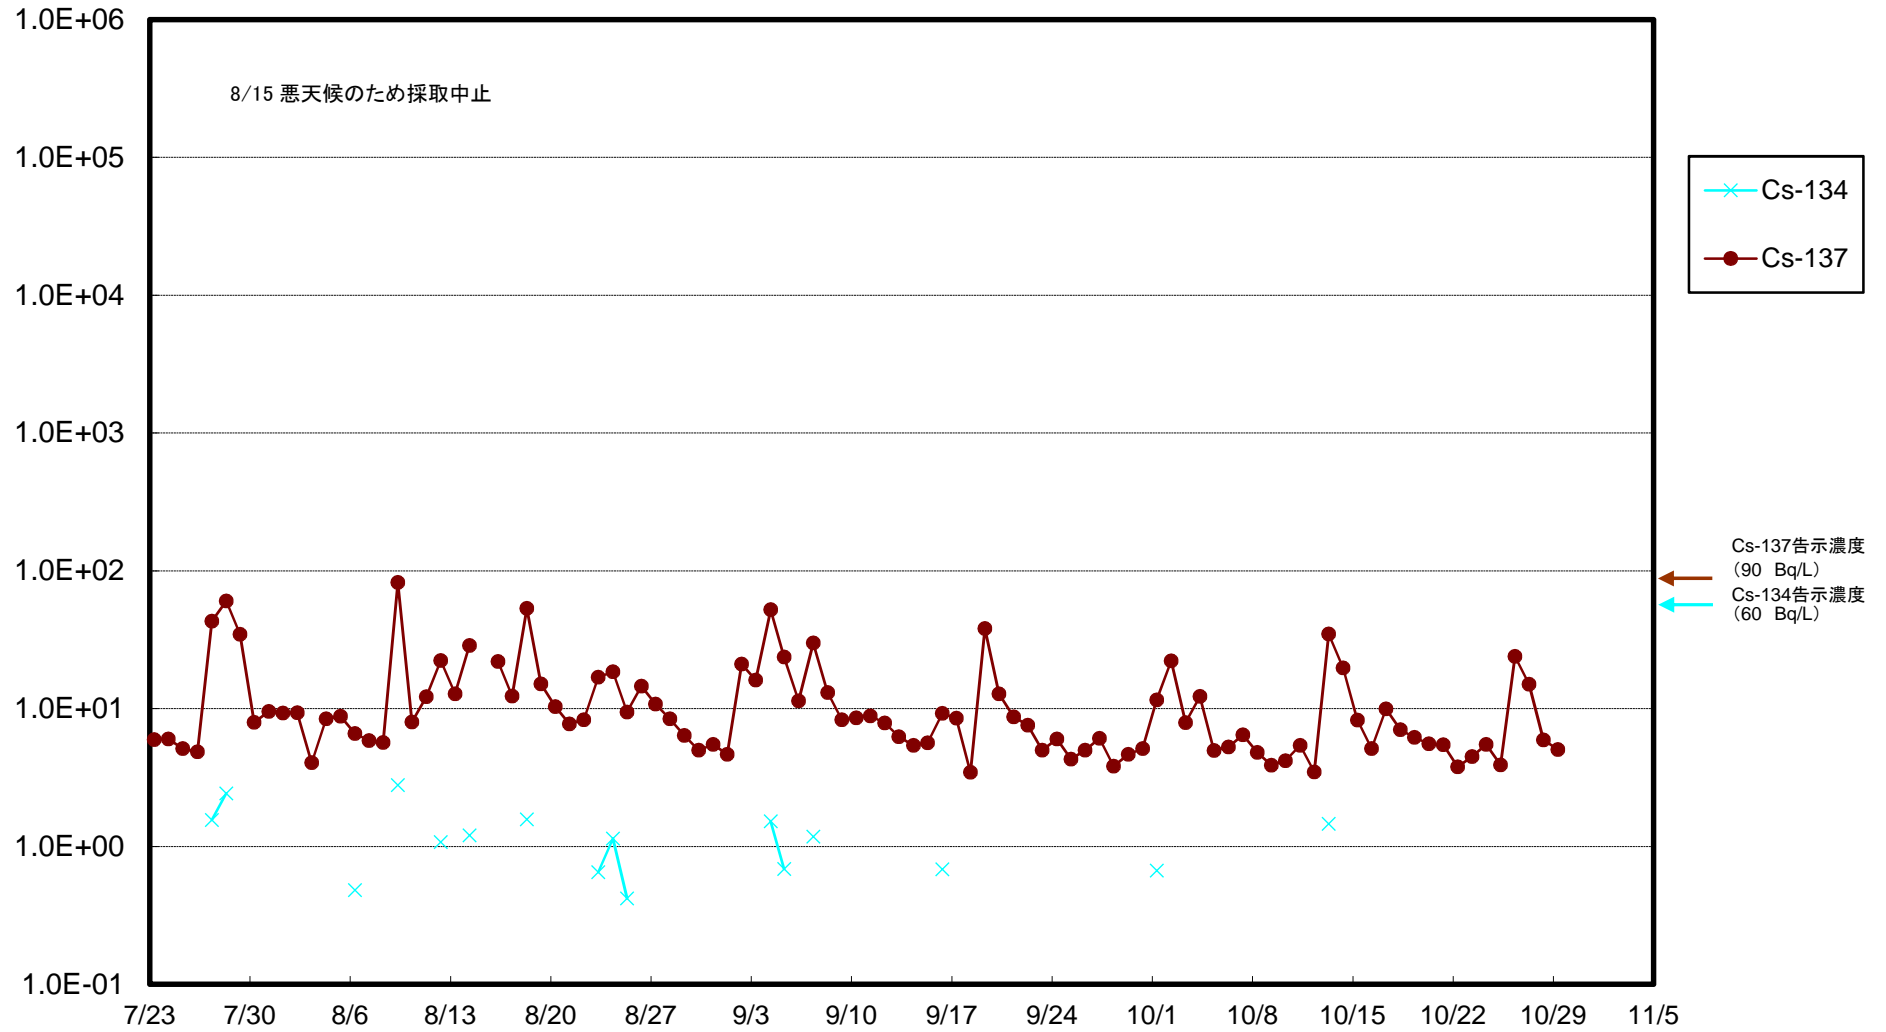

福島第一 5,6号機放水口北側(T-1) 海水放射能濃度(Bq/L)

福島第一 南放水口付近(T-2) 海水放射能濃度(Bq/L)

福島第一 物揚場前海水放射能濃度(Bq/L)

福島第一 1~4号機取水口内北側(東波除堤北側)海水放射能濃度(Bq/L)

福島第一 1~4号機取水口内南側(遮水壁前)海水放射能濃度(Bq/L)

福島第一 6号機取水口前海水放射能濃度 (Bq/L)

福島第一 港湾口海水放射能濃度(Bq/L)