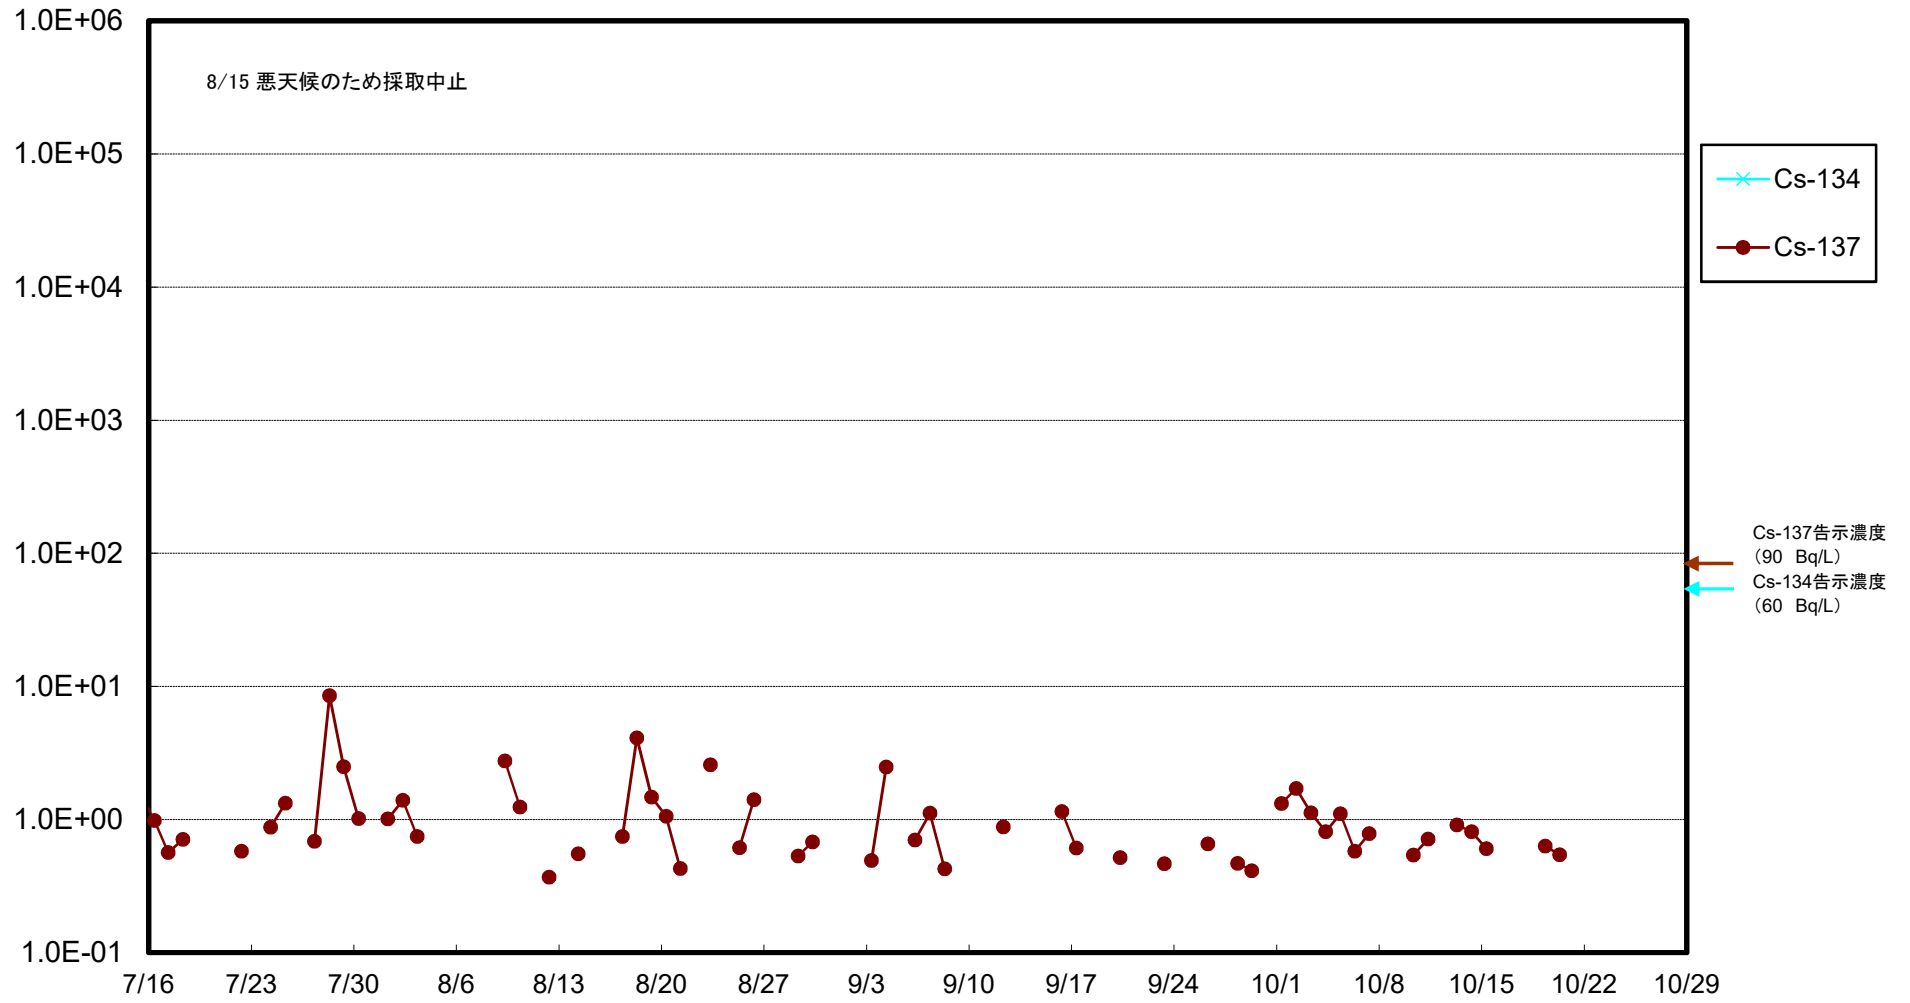

福島第一 5,6号機放水口北側(T-1) 海水放射能濃度(Bq/L)

福島第一 南放水口付近(T-2) 海水放射能濃度(Bq/L)

福島第一 物揚場前海水放射能濃度(Bq/L)

福島第一 1~4号機取水口内北側(東波除堤北側)海水放射能濃度(Bq/L)

福島第一 1~4号機取水口内南側(遮水壁前)海水放射能濃度(Bq/L)

福島第一 6号機取水口前海水放射能濃度(Bq/L)

福島第一 港湾口海水放射能濃度(Bq/L)