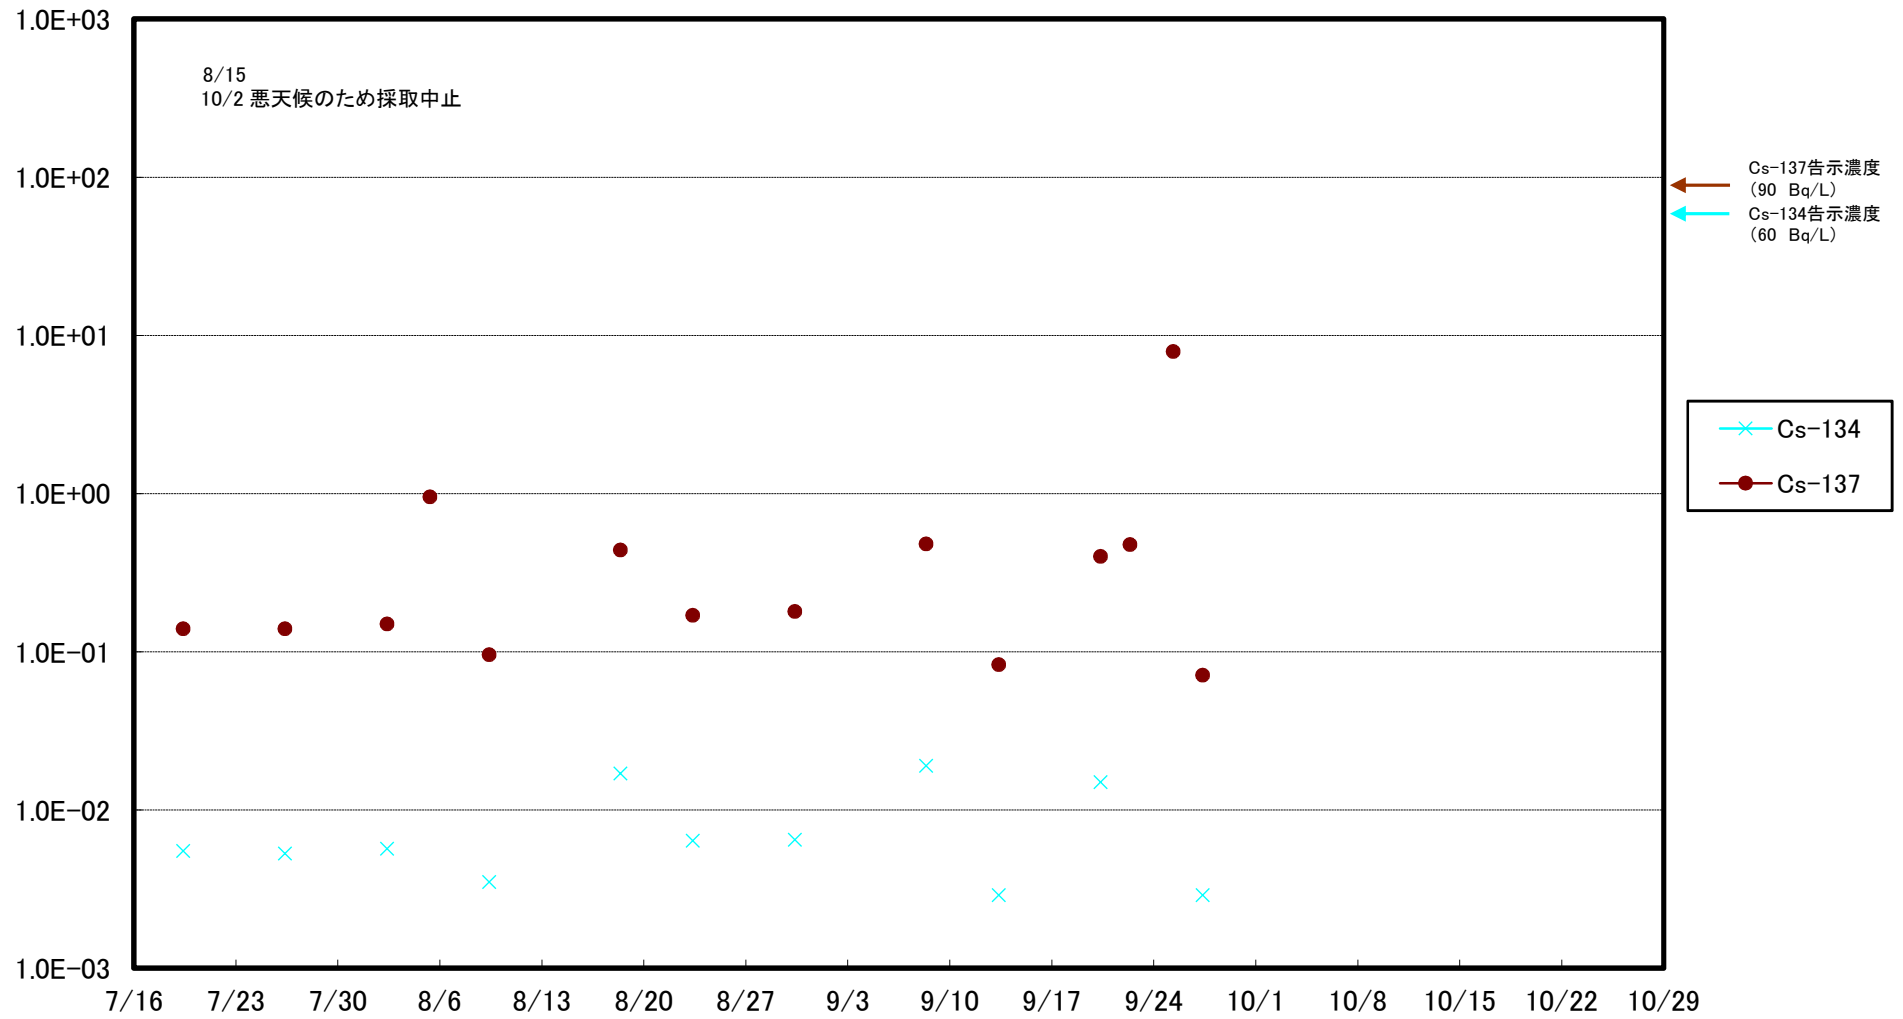

福島第一 5,6号機放水口北側(T-1) 海水放射能濃度(Bq/L)

福島第一 南放水口付近(T-2) 海水放射能濃度(Bq/L)

福島第一 物揚場前海水放射能濃度(Bq/L)

福島第一 1~4号機取水口内北側(東波除堤北側)海水放射能濃度(Bq/L)

福島第一 1~4号機取水口内南側(遮水壁前)海水放射能濃度(Bq/L)

福島第一 6号機取水口前海水放射能濃度(Bq/L)

福島第一 港湾口海水放射能濃度(Bq/L)