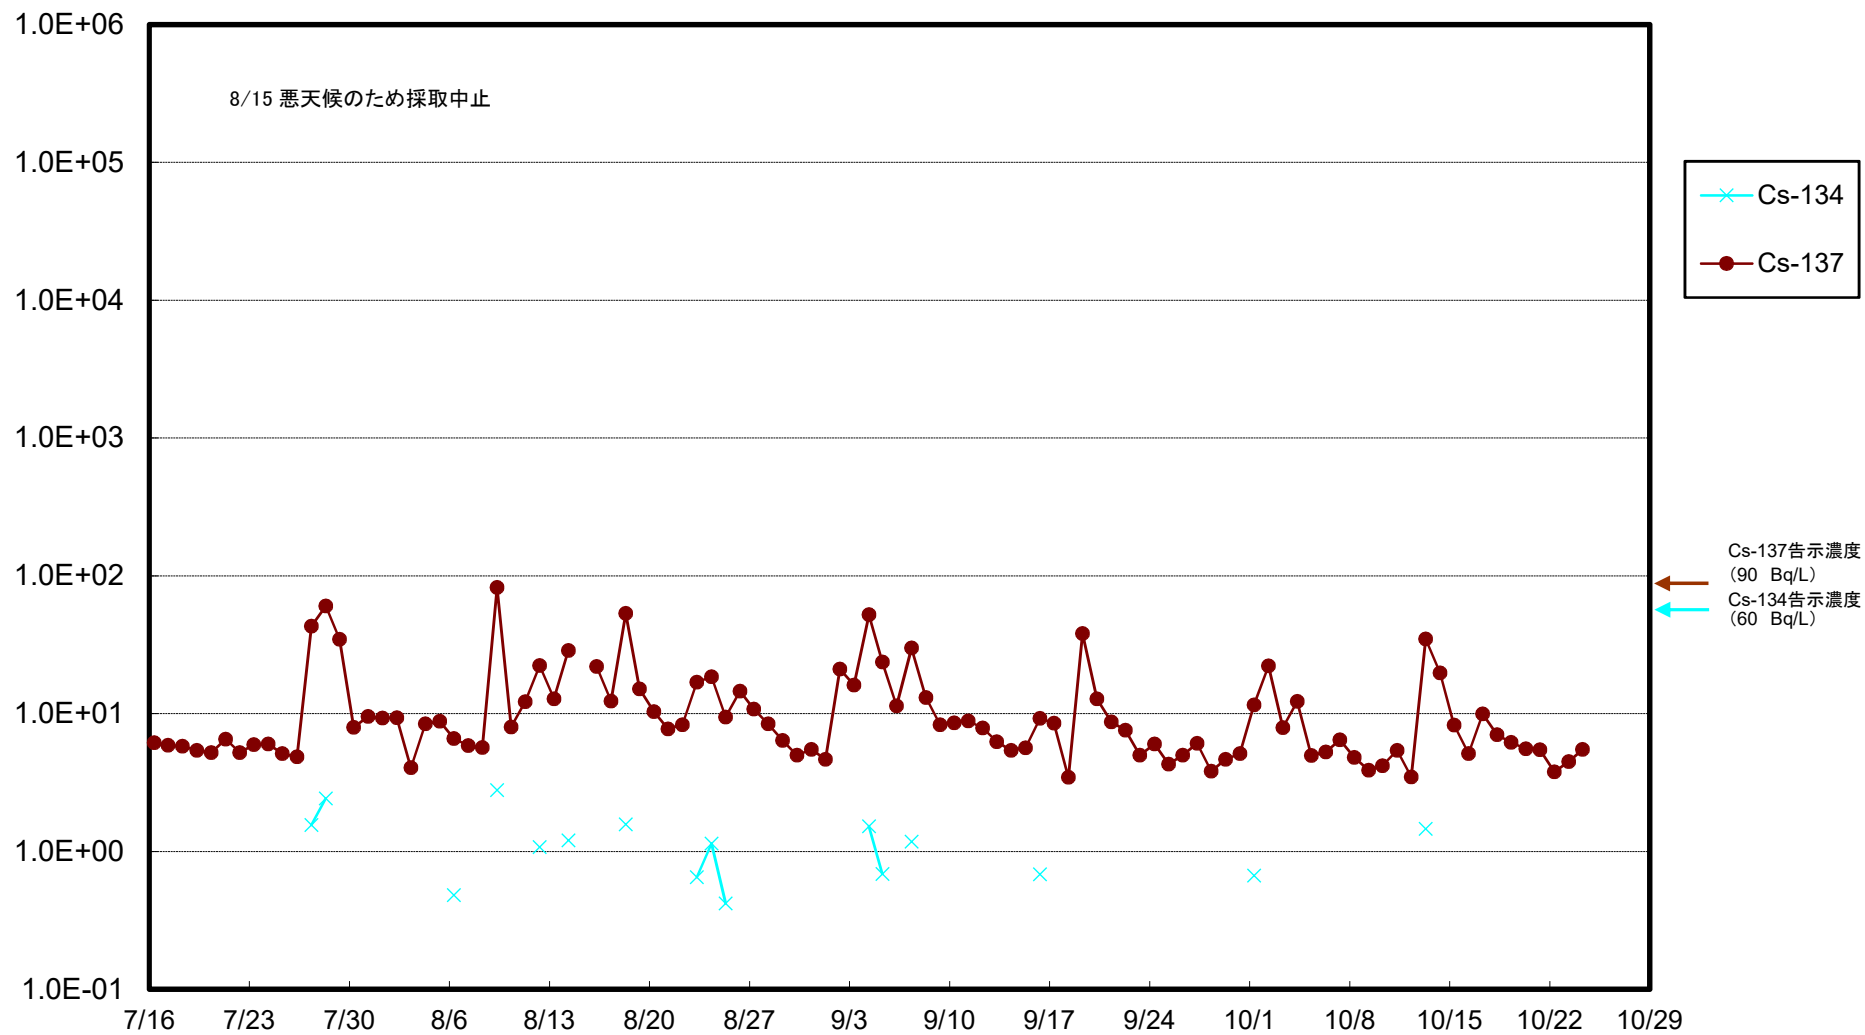

福島第一 5,6号機放水口北側(T-1) 海水放射能濃度(Bq/L)

福島第一 南放水口付近(T-2) 海水放射能濃度(Bq/L)

福島第一 物揚場前海水放射能濃度(Bq/L)

福島第一 1~4号機取水口内北側(東波除堤北側)海水放射能濃度(Bq/L)

福島第一 1~4号機取水口内南側(遮水壁前)海水放射能濃度(Bq/L)

福島第一 6号機取水口前海水放射能濃度(Bq/L)

福島第一 港湾口海水放射能濃度(Bq/L)