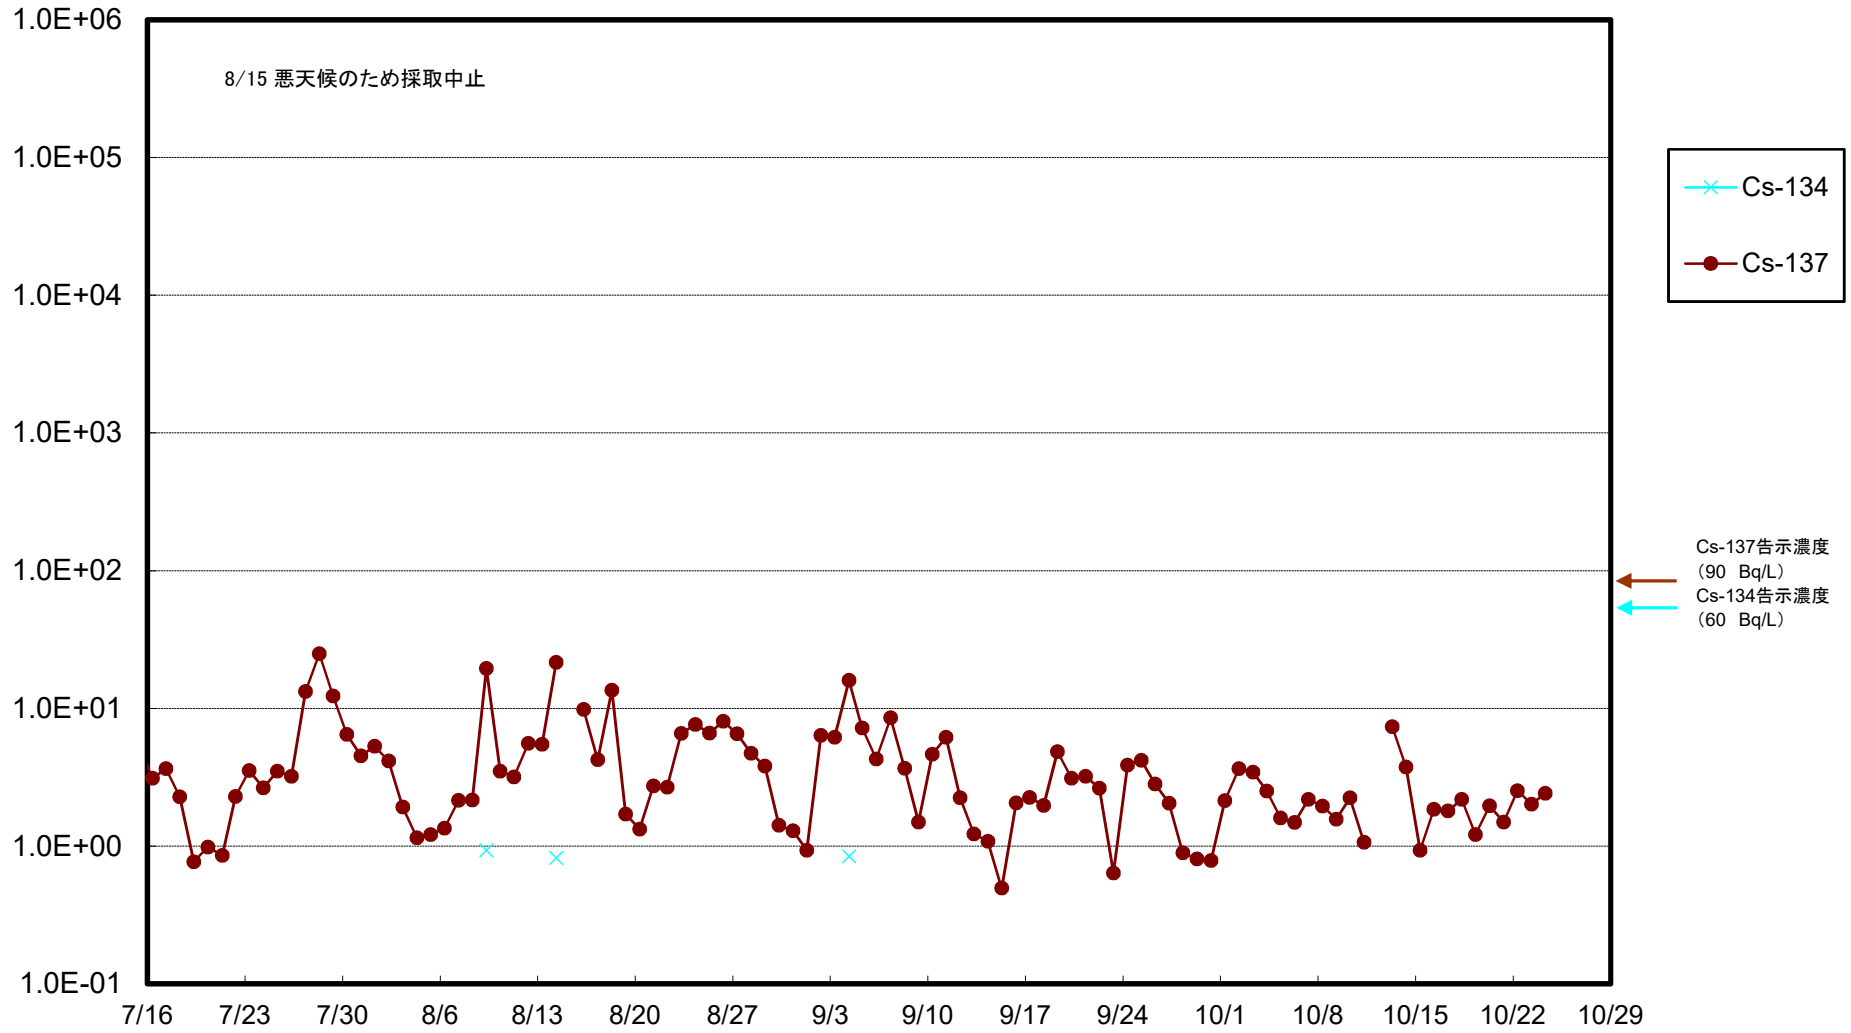

福島第一 5,6号機放水口北側(T-1) 海水放射能濃度(Bq/L)

福島第一 南放水口付近(T-2) 海水放射能濃度(Bq/L)

福島第一 物揚場前海水放射能濃度(Bq/L)

福島第一 1~4号機取水口内北側(東波除堤北側)海水放射能濃度(Bq/L)

福島第一 1~4号機取水口内南側(遮水壁前)海水放射能濃度(Bq/L)

福島第一 6号機取水口前海水放射能濃度(Bq/L)

福島第一 港湾口海水放射能濃度(Bq/L)