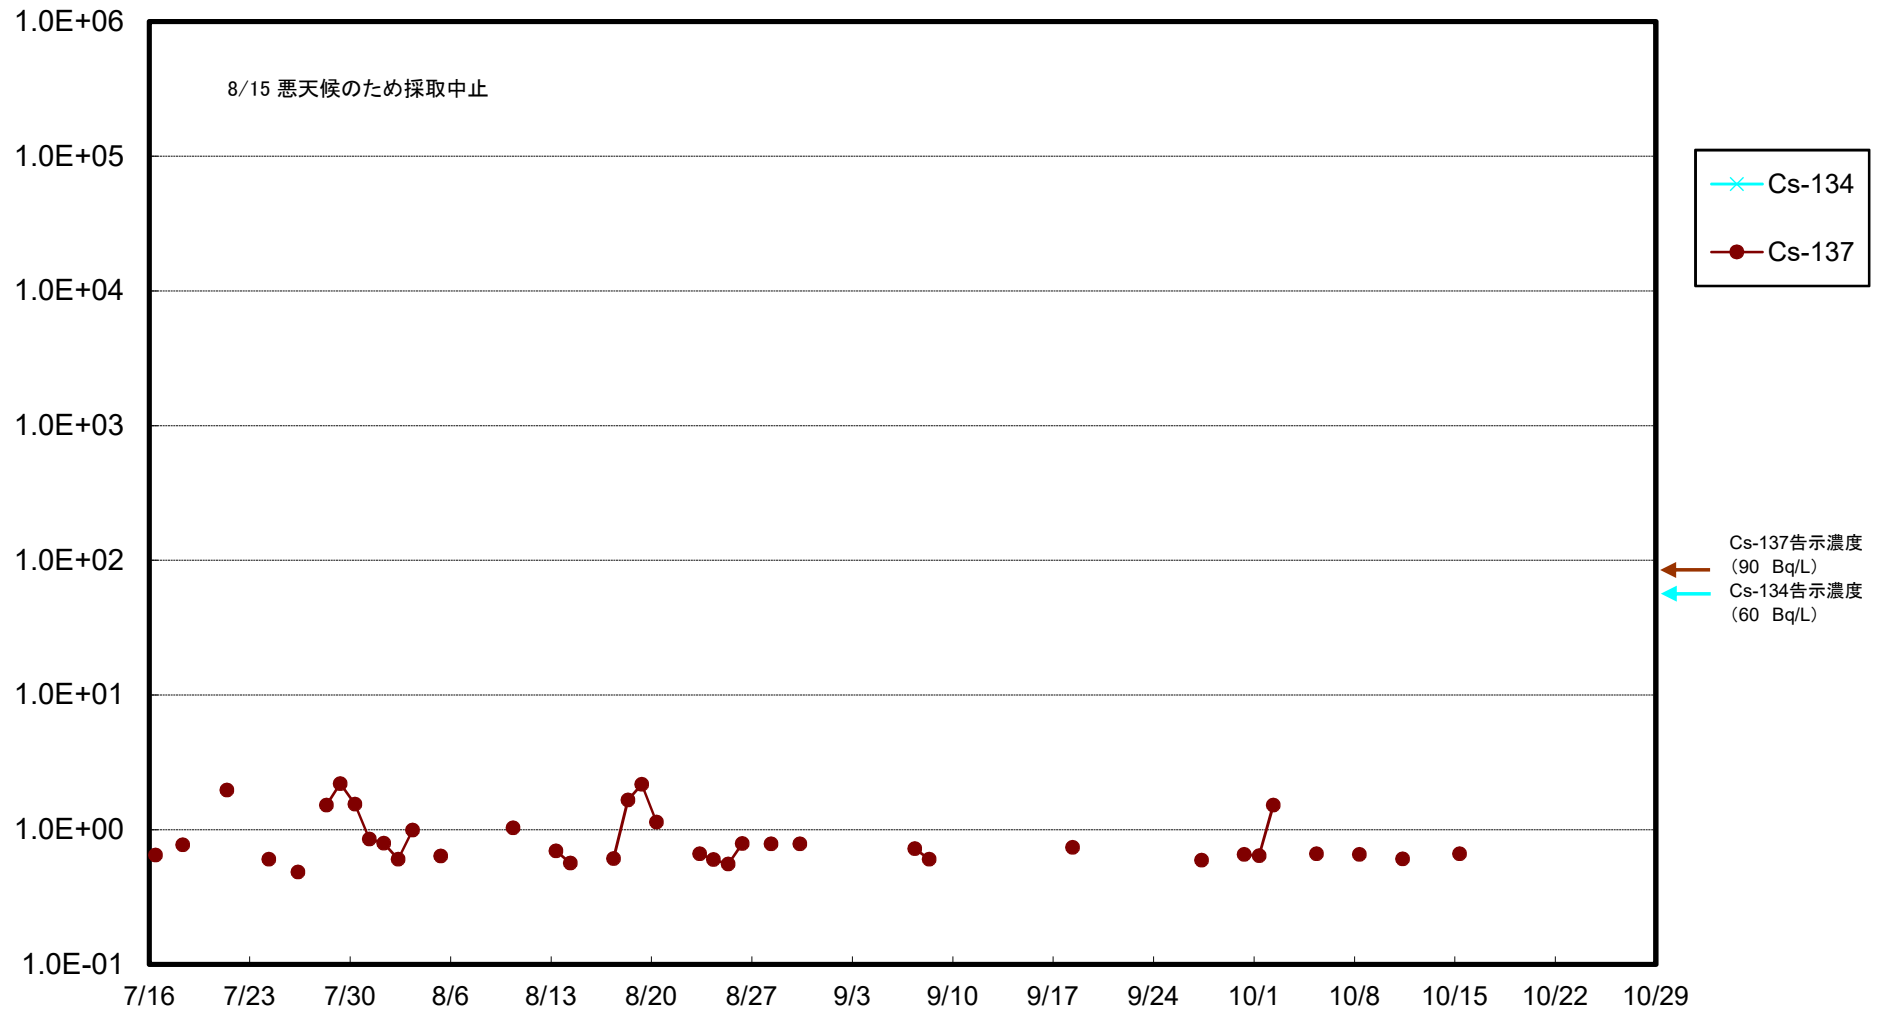

福島第一 5,6号機放水口北側(T-1) 海水放射能濃度(Bq/L)

福島第一 南放水口付近(T-2) 海水放射能濃度(Bq/L)

福島第一 物揚場前海水放射能濃度(Bq/L)

福島第一 1~4号機取水口内北側(東波除堤北側)海水放射能濃度(Bq/L)

福島第一 1~4号機取水口内南側(遮水壁前)海水放射能濃度(Bq/L)

福島第一 6号機取水口前海水放射能濃度(Bq/L)

福島第一 港湾口海水放射能濃度(Bq/L)