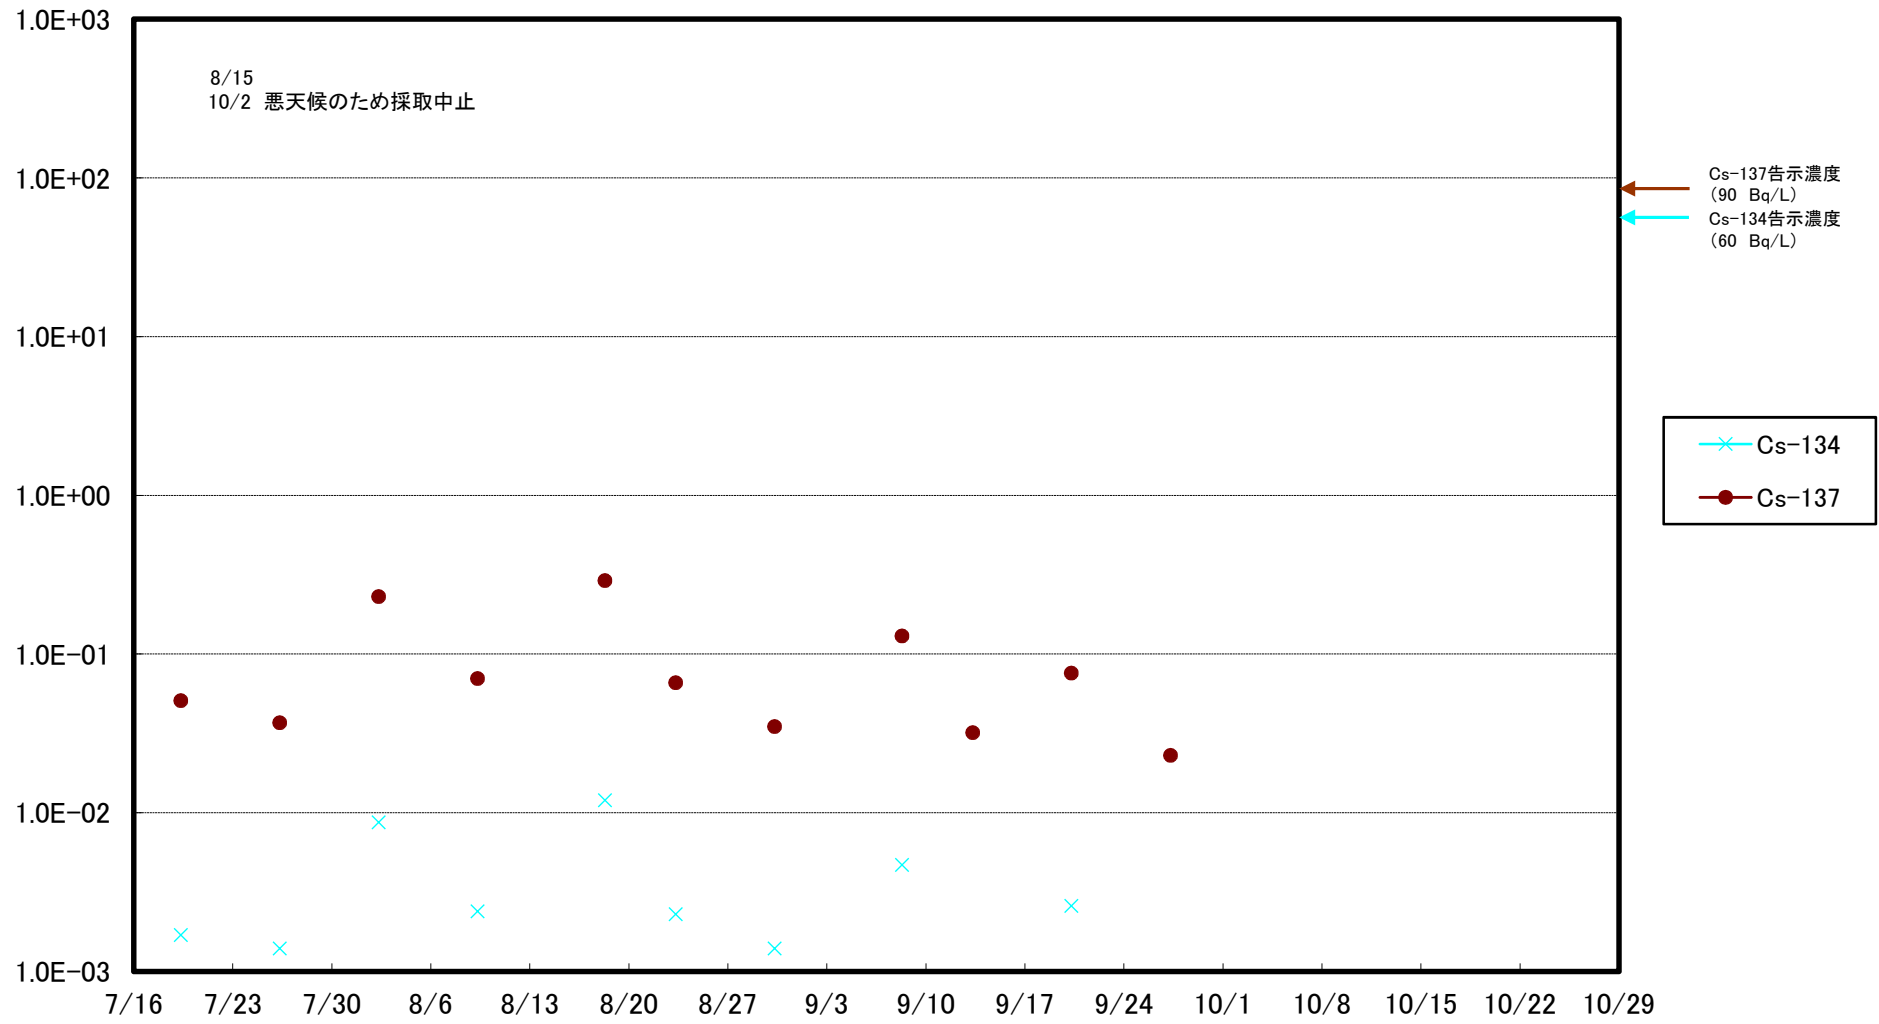

福島第一 5,6号機放水口北側(T-1) 海水放射能濃度(Bq/L)

福島第一 南放水口付近(T-2) 海水放射能濃度(Bq/L)

福島第一 物揚場前海水放射能濃度(Bq/L)

福島第一 1~4号機取水口内北側(東波除堤北側)海水放射能濃度(Bq/L)

福島第一 1~4号機取水口内南側(遮水壁前)海水放射能濃度(Bq/L)

福島第一 6号機取水口前海水放射能濃度(Bq/L)

福島第一 港湾口海水放射能濃度(Bq/L)