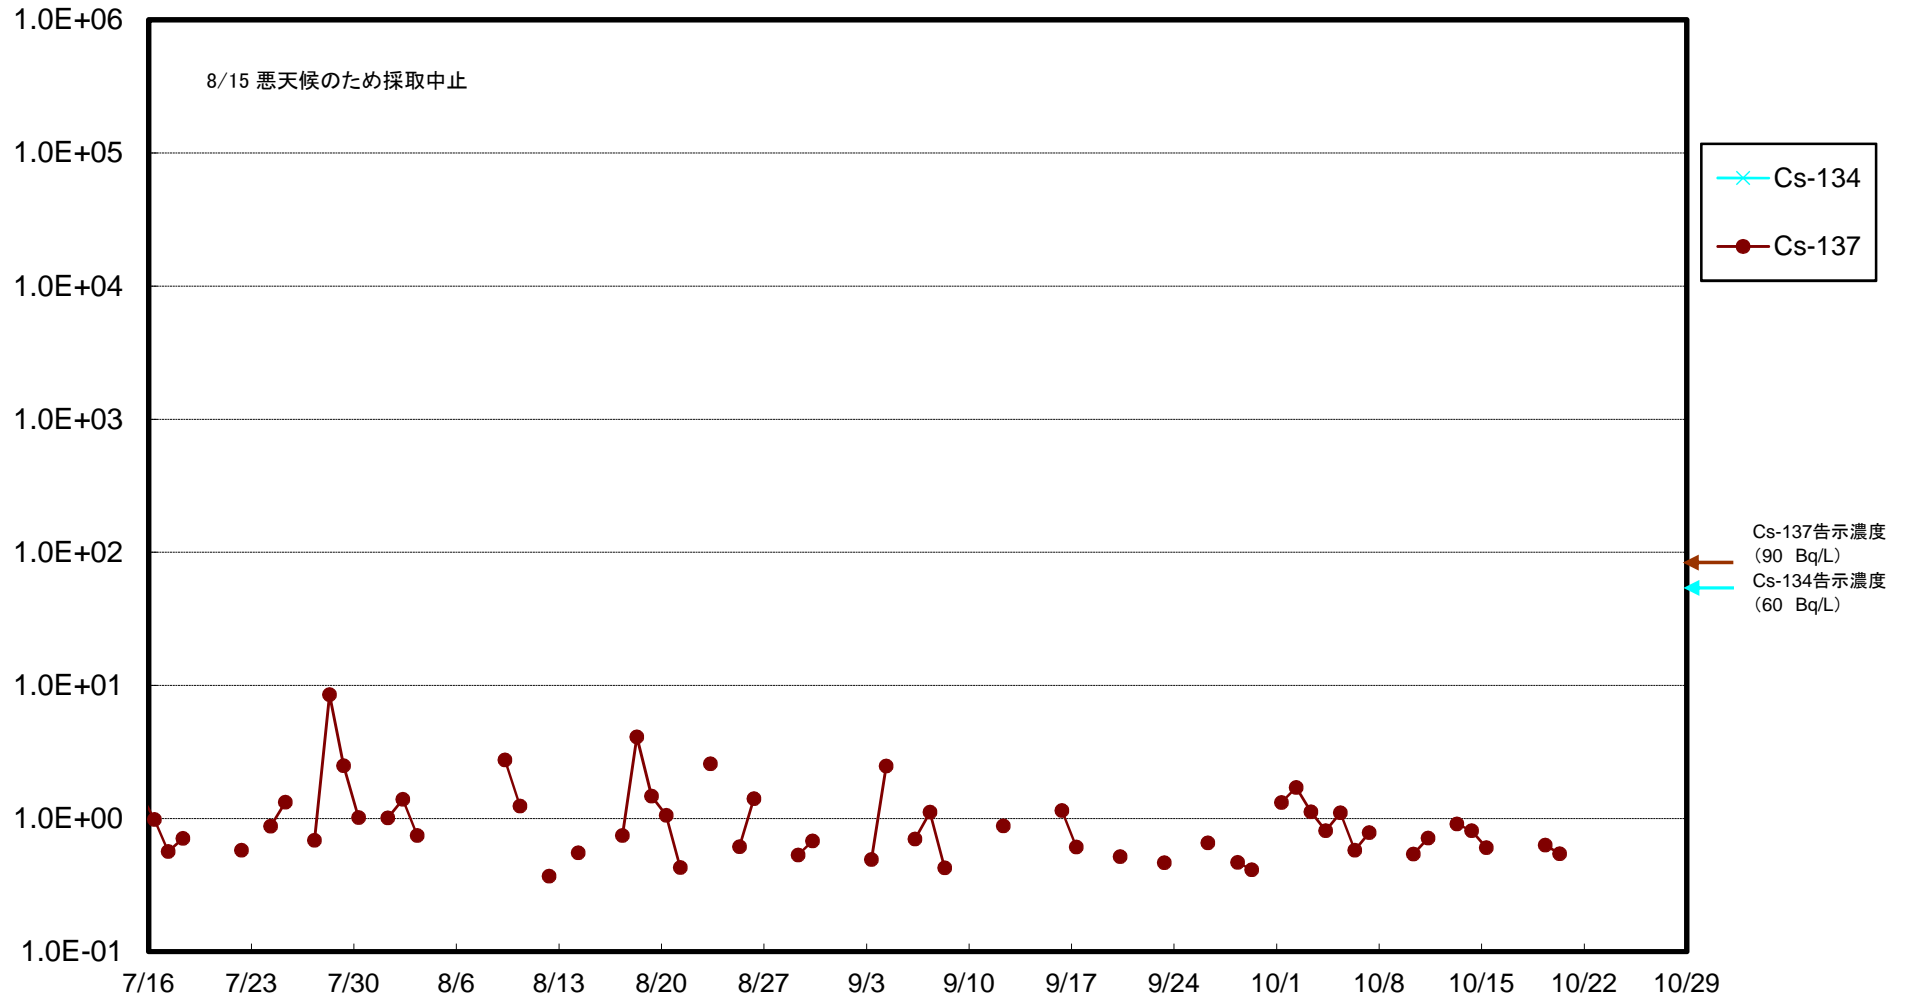

福島第一 5,6号機放水口北側(T-1) 海水放射能濃度(Bq/L)

福島第一 南放水口付近(T-2) 海水放射能濃度(Bq/L)

福島第一 物揚場前海水放射能濃度(Bq/L)

福島第一 1~4号機取水口内北側(東波除堤北側)海水放射能濃度(Bq/L)

福島第一 1~4号機取水口内南側(遮水壁前)海水放射能濃度(Bq/L)

福島第一 6号機取水口前海水放射能濃度(Bq/L)

福島第一 港湾口海水放射能濃度(Bq/L)