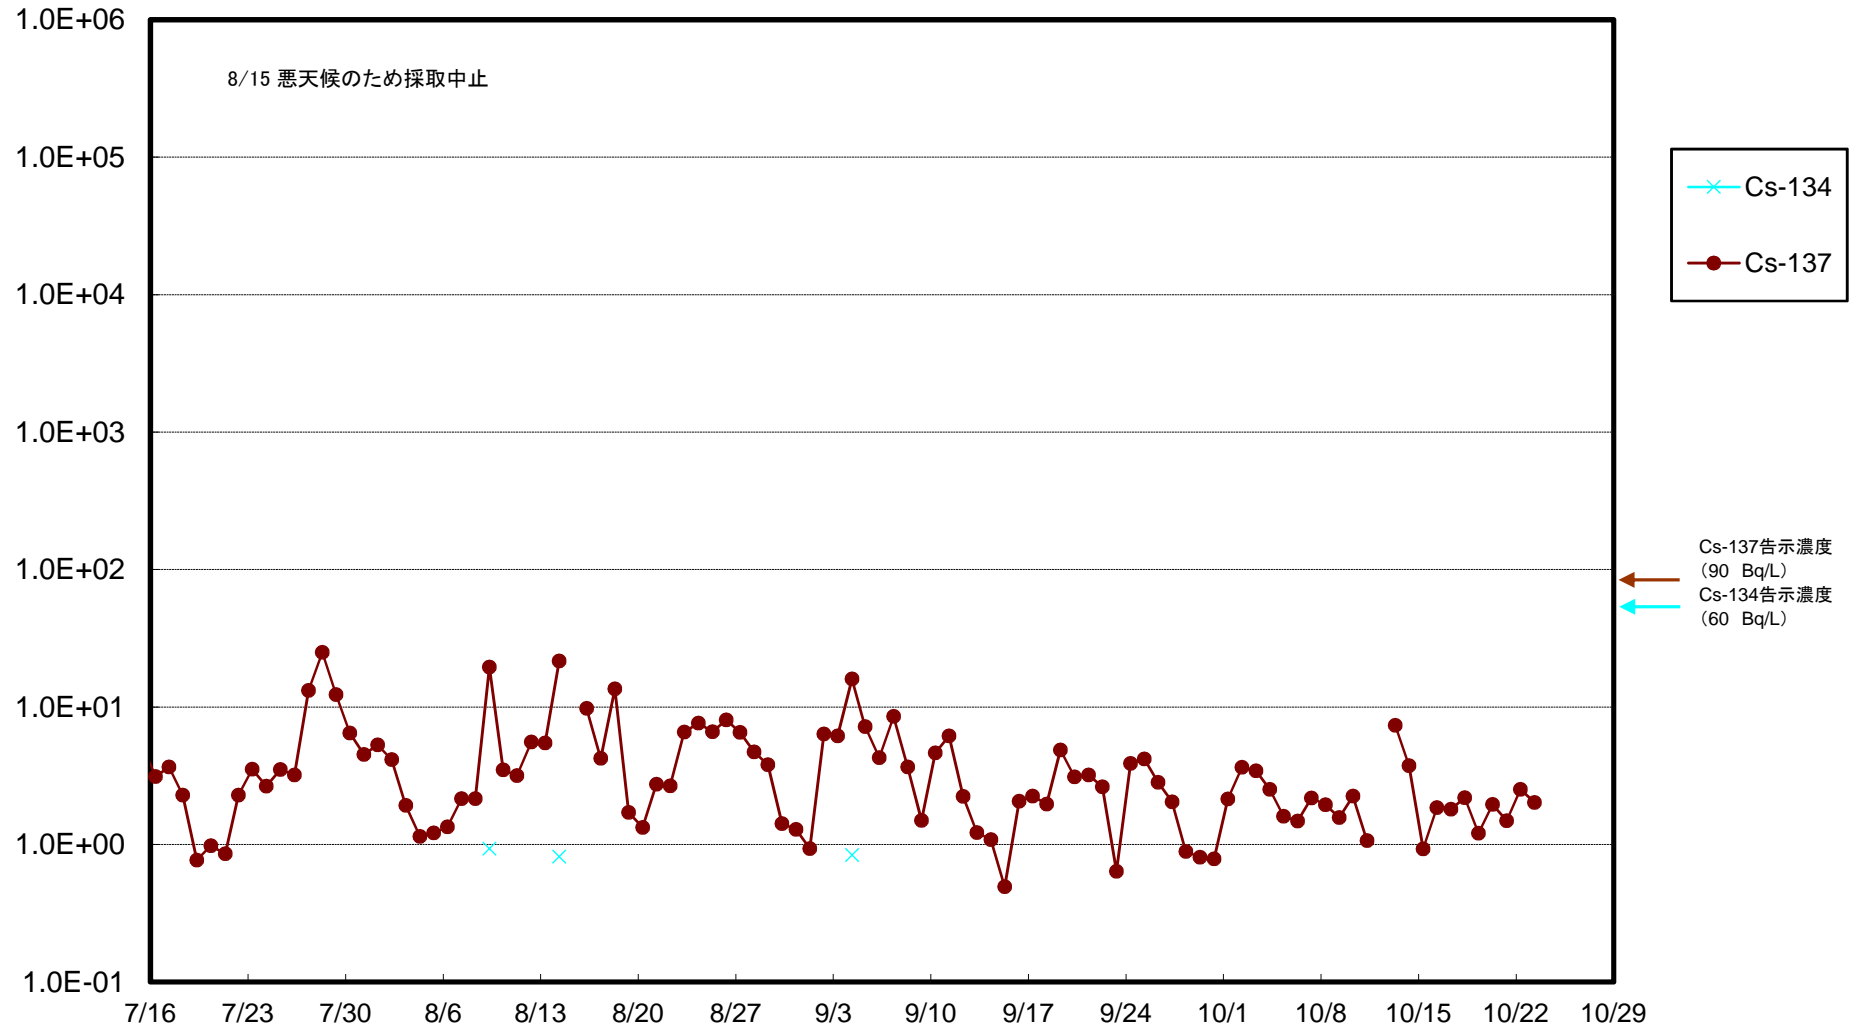

福島第一 5,6号機放水口北側(T-1) 海水放射能濃度(Bq/L)

福島第一 南放水口付近(T-2) 海水放射能濃度(Bq/L)

福島第一 物揚場前海水放射能濃度(Bq/L)

福島第一 1~4号機取水口内北側(東波除堤北側)海水放射能濃度(Bq/L)

福島第一 1~4号機取水口内南側(遮水壁前)海水放射能濃度(Bq/L)

福島第一 6号機取水口前海水放射能濃度(Bq/L)

福島第一 港湾口海水放射能濃度(Bq/L)