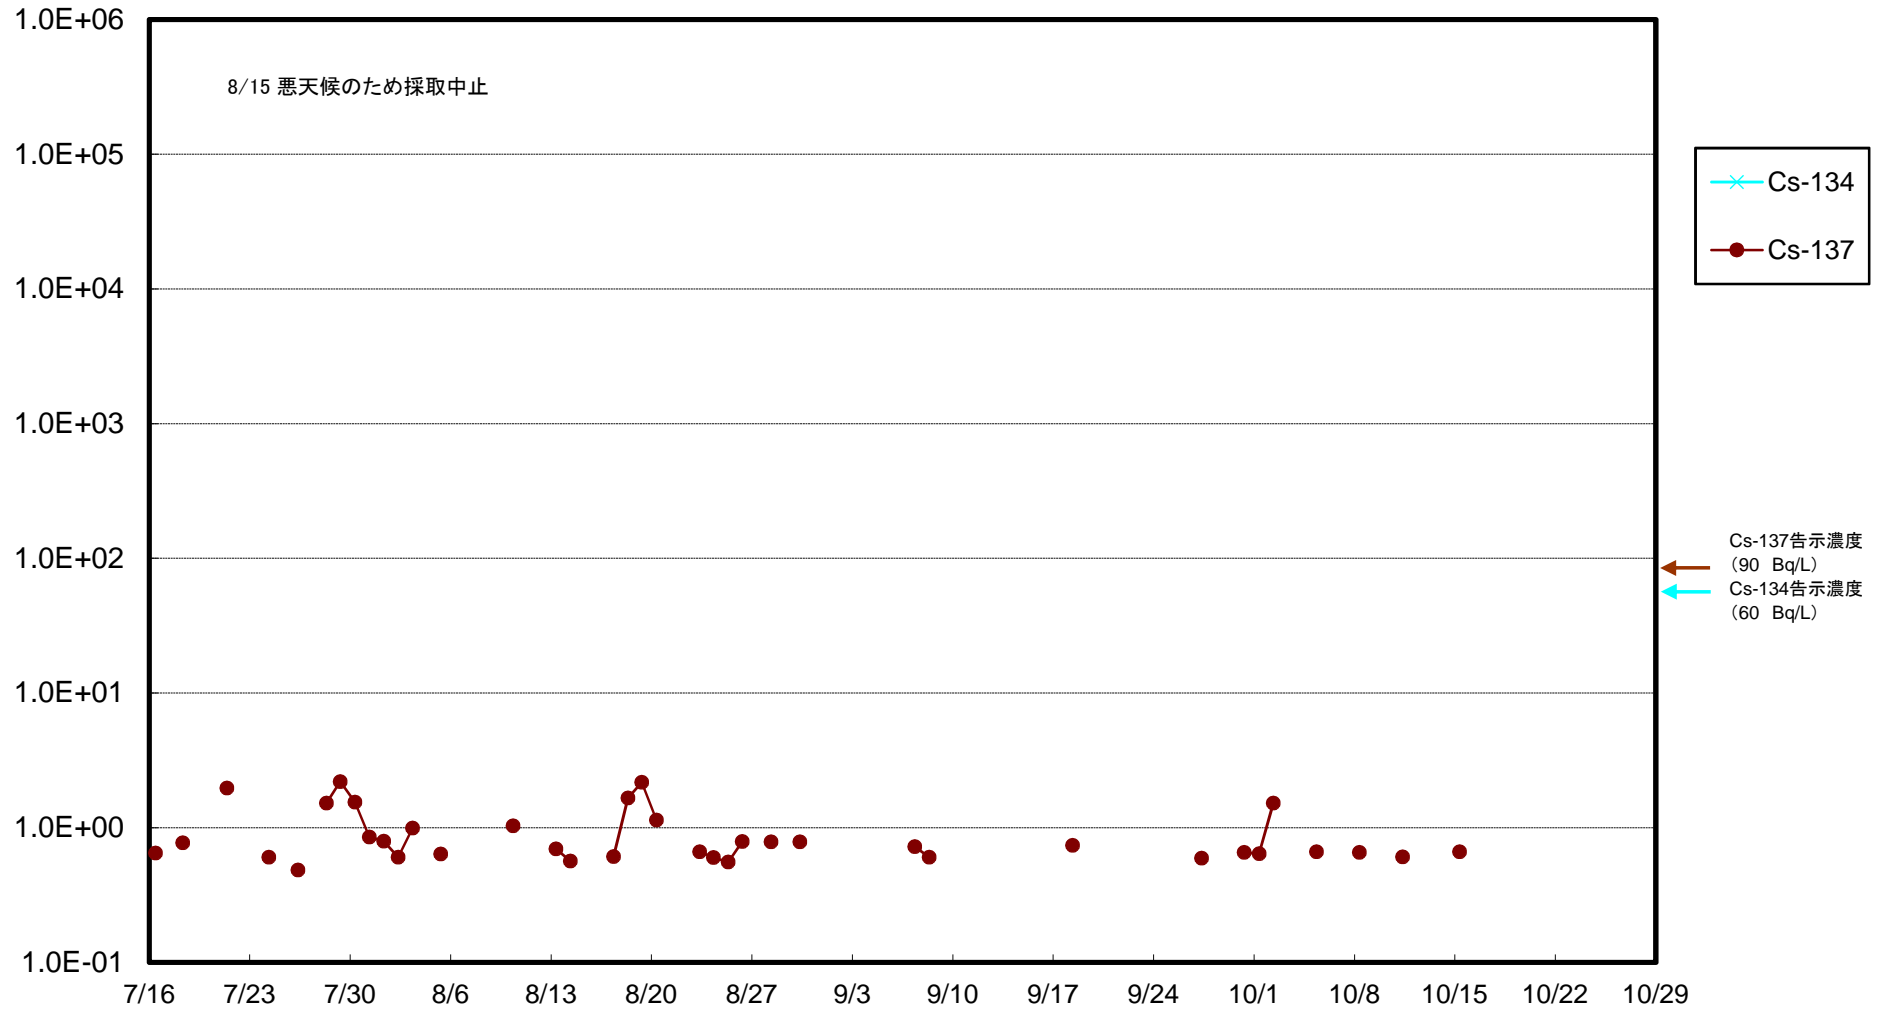

福島第一 5,6号機放水口北側(T-1) 海水放射能濃度(Bq/L)

福島第一 南放水口付近(T-2) 海水放射能濃度(Bq/L)

福島第一 物揚場前海水放射能濃度(Bq/L)

福島第一 1~4号機取水口内北側(東波除堤北側)海水放射能濃度(Bq/L)

福島第一 1~4号機取水口内南側(遮水壁前)海水放射能濃度(Bq/L)

福島第一 6号機取水口前海水放射能濃度(Bq/L)

福島第一 港湾口海水放射能濃度(Bq/L)