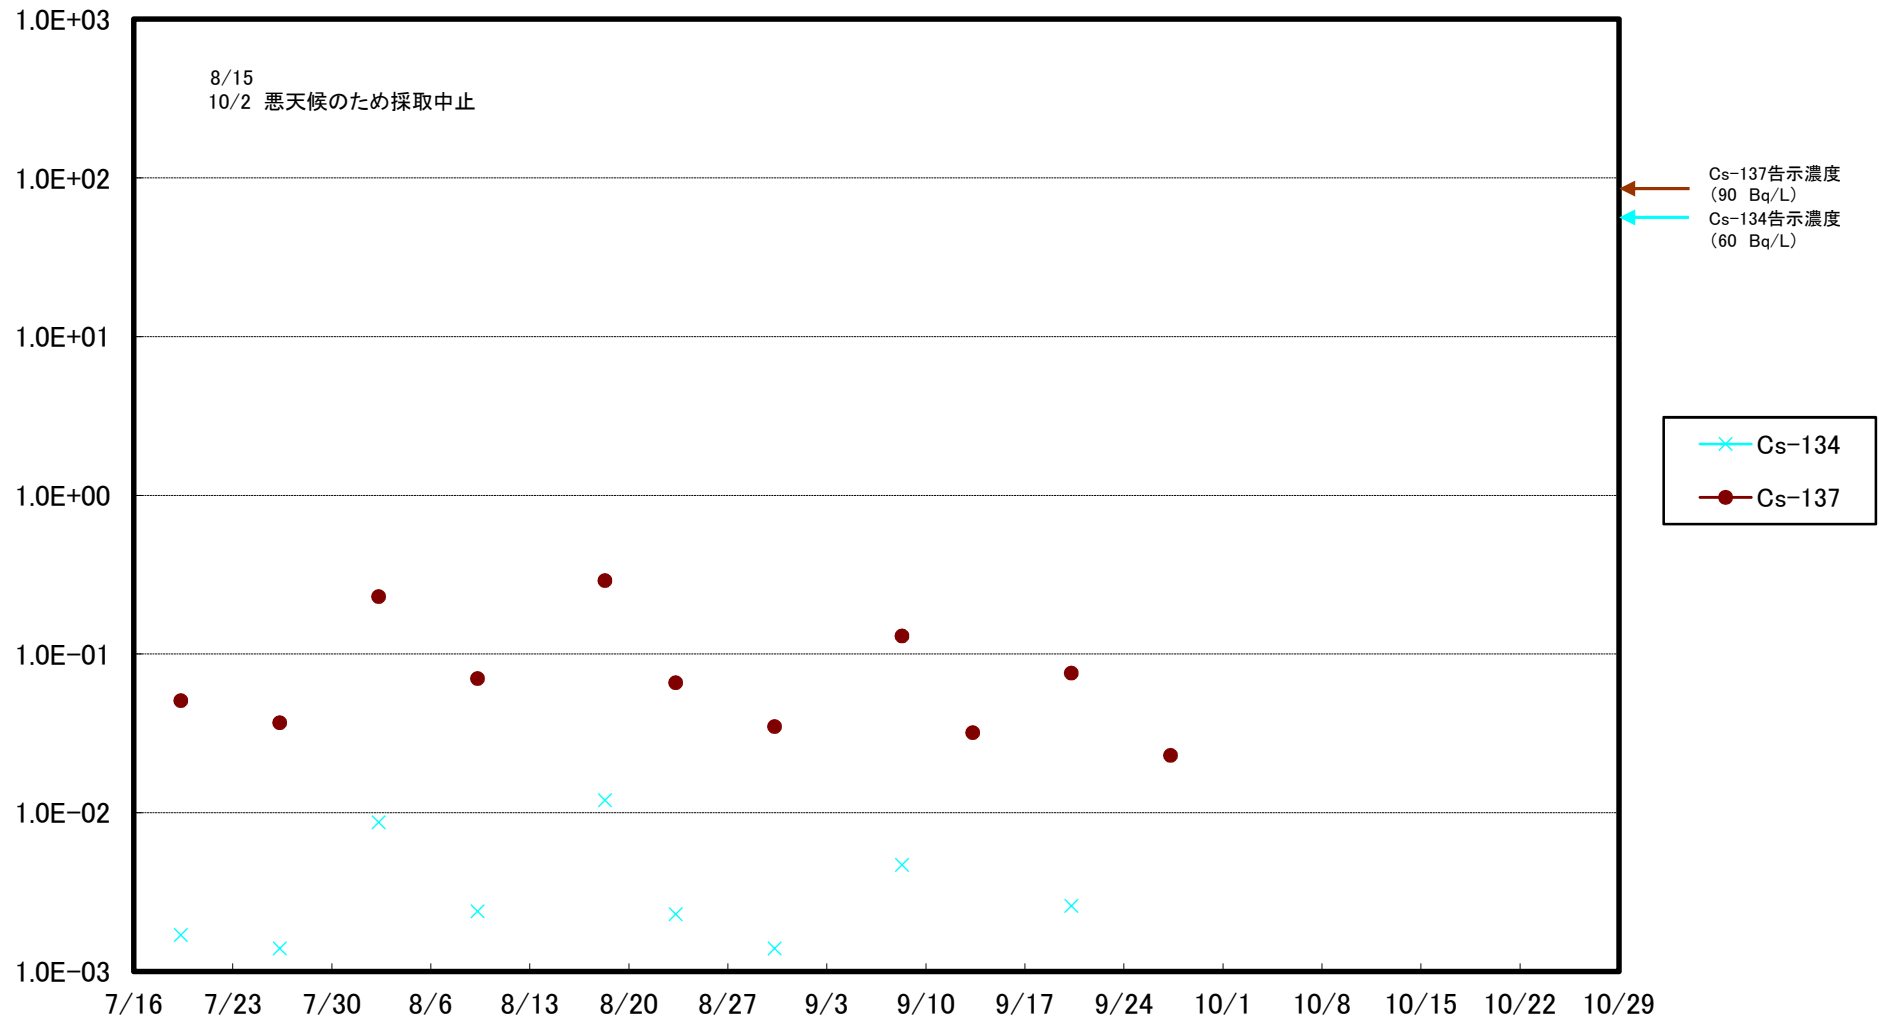

福島第一 5,6号機放水口北側(T-1) 海水放射能濃度(Bq/L)

福島第一 南放水口付近(T-2) 海水放射能濃度(Bq/L)

福島第一 物揚場前海水放射能濃度(Bq/L)

福島第一 1~4号機取水口内北側(東波除堤北側)海水放射能濃度(Bq/L)

福島第一 1~4号機取水口内南側(遮水壁前)海水放射能濃度(Bq/L)

福島第一 6号機取水口前海水放射能濃度(Bq/L)

福島第一 港湾口海水放射能濃度(Bq/L)