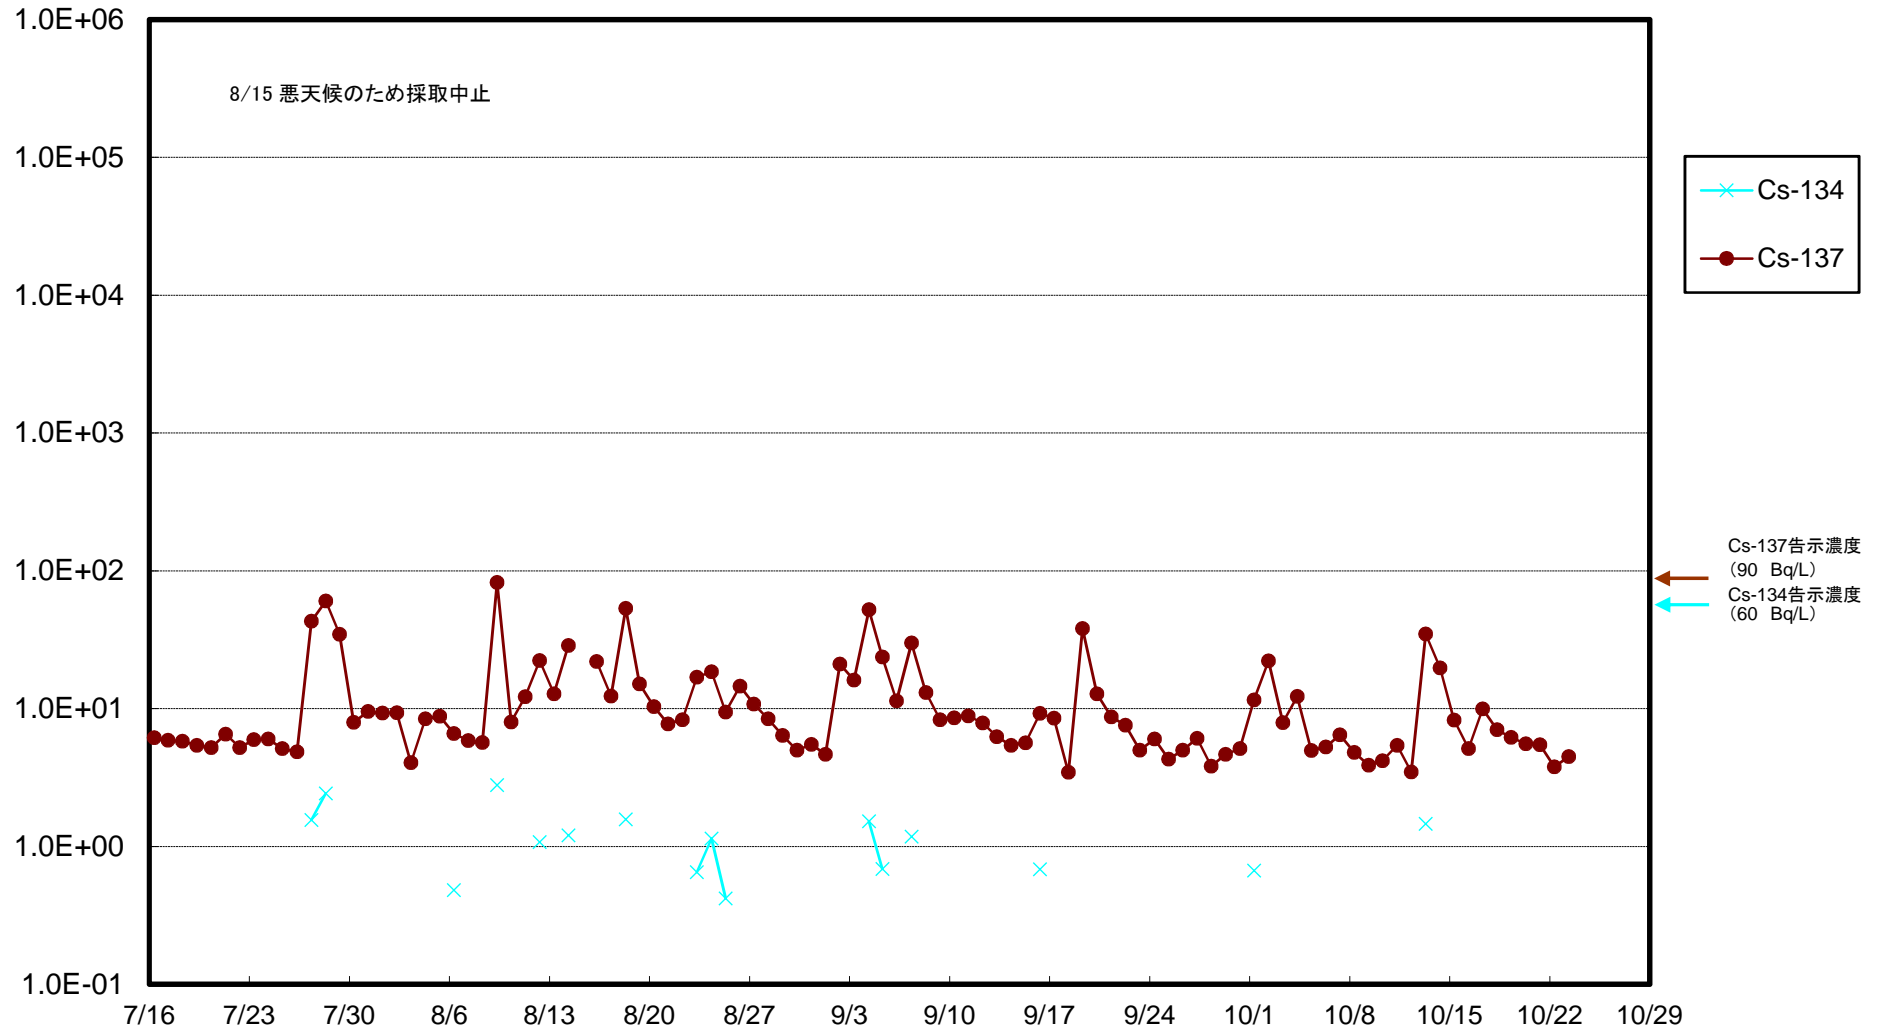

福島第一 5,6号機放水口北側(T-1) 海水放射能濃度(Bq/L)

福島第一 南放水口付近(T-2) 海水放射能濃度(Bq/L)

福島第一 物揚場前海水放射能濃度(Bq/L)

福島第一 1~4号機取水口内北側(東波除堤北側)海水放射能濃度(Bq/L)

福島第一 1~4号機取水口内南側(遮水壁前)海水放射能濃度(Bq/L)

福島第一 6号機取水口前海水放射能濃度(Bq/L)

福島第一 港湾口海水放射能濃度(Bq/L)