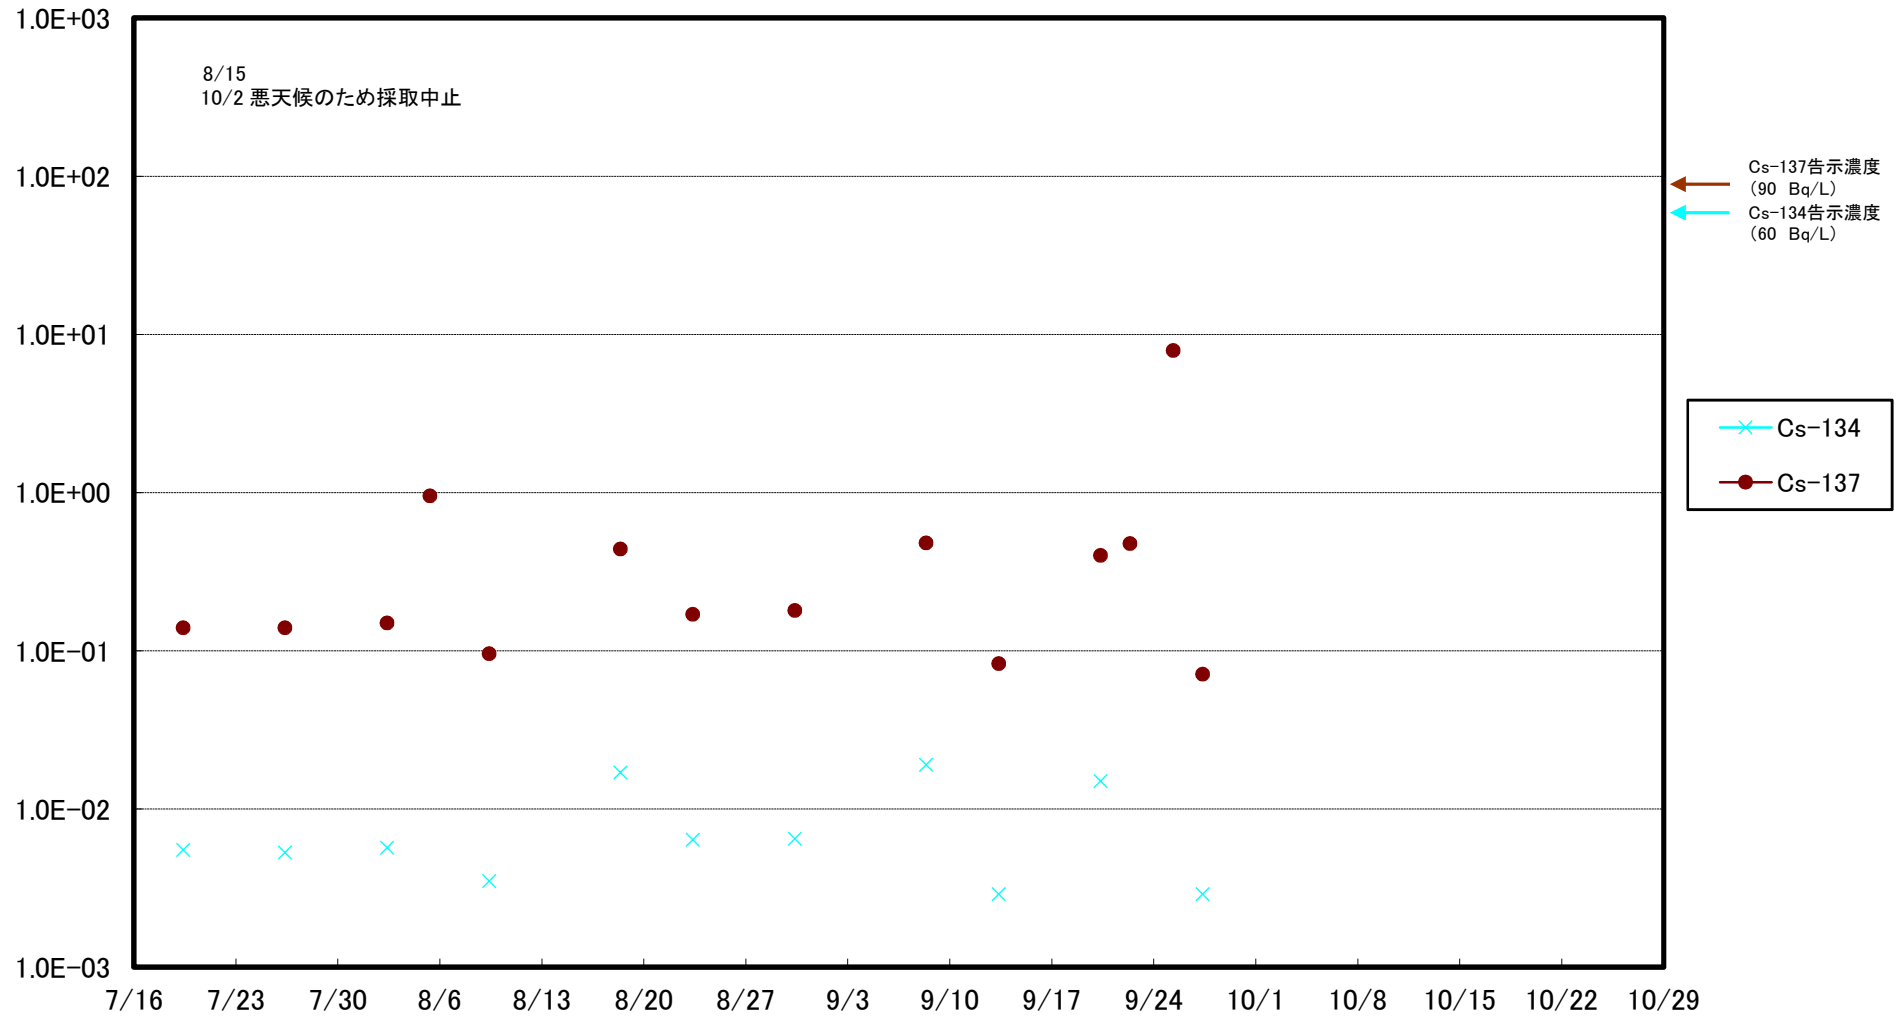

福島第一 5,6号機放水口北側(T-1) 海水放射能濃度(Bq/L)

福島第一 南放水口付近(T-2) 海水放射能濃度(Bq/L)

福島第一 物揚場前海水放射能濃度(Bq/L)

福島第一 1~4号機取水口内北側(東波除堤北側)海水放射能濃度(Bq/L)

福島第一 1~4号機取水口内南側(遮水壁前)海水放射能濃度(Bq/L)

福島第一 6号機取水口前海水放射能濃度(Bq/L)

福島第一 港湾口海水放射能濃度(Bq/L)