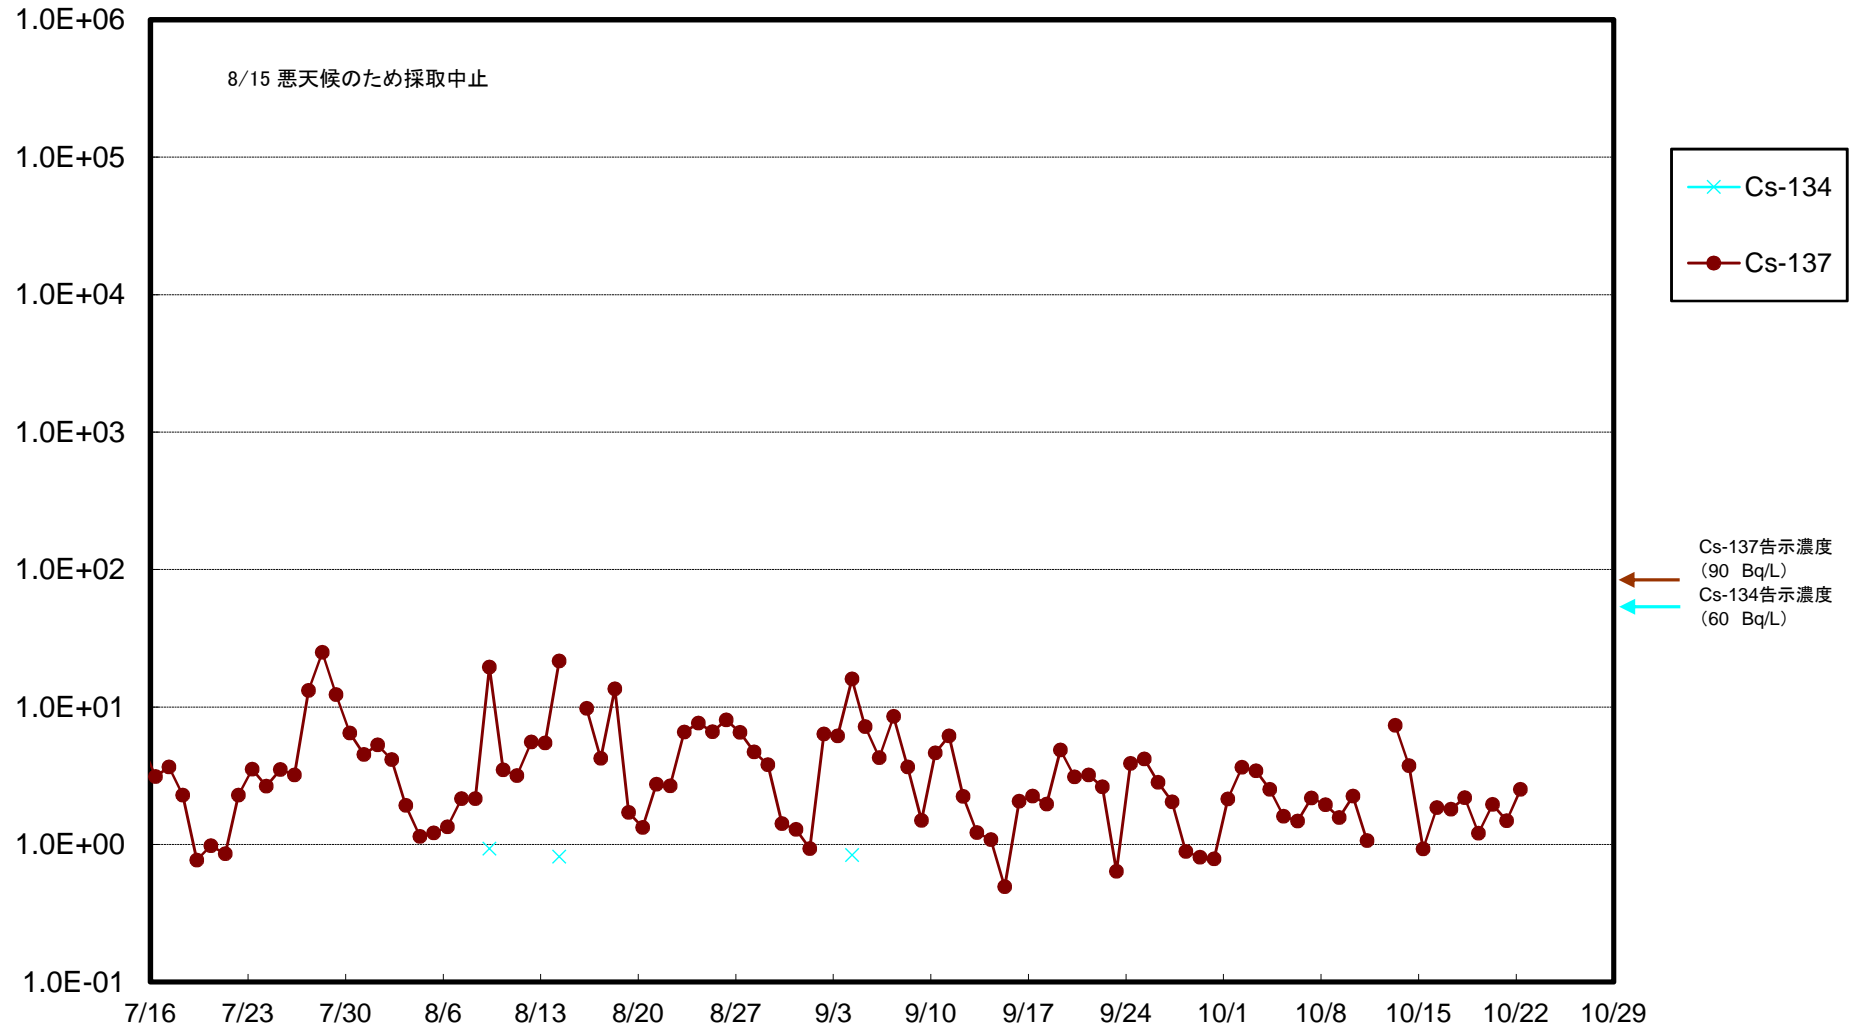

福島第一 5,6号機放水口北側(T-1) 海水放射能濃度(Bq/L)

福島第一 南放水口付近(T-2) 海水放射能濃度(Bq/L)

福島第一 物揚場前海水放射能濃度(Bq/L)

福島第一 1~4号機取水口内北側(東波除堤北側)海水放射能濃度(Bq/L)

福島第一 1~4号機取水口内南側(遮水壁前)海水放射能濃度(Bq/L)

福島第一 6号機取水口前海水放射能濃度(Bq/L)

福島第一 港湾口海水放射能濃度(Bq/L)