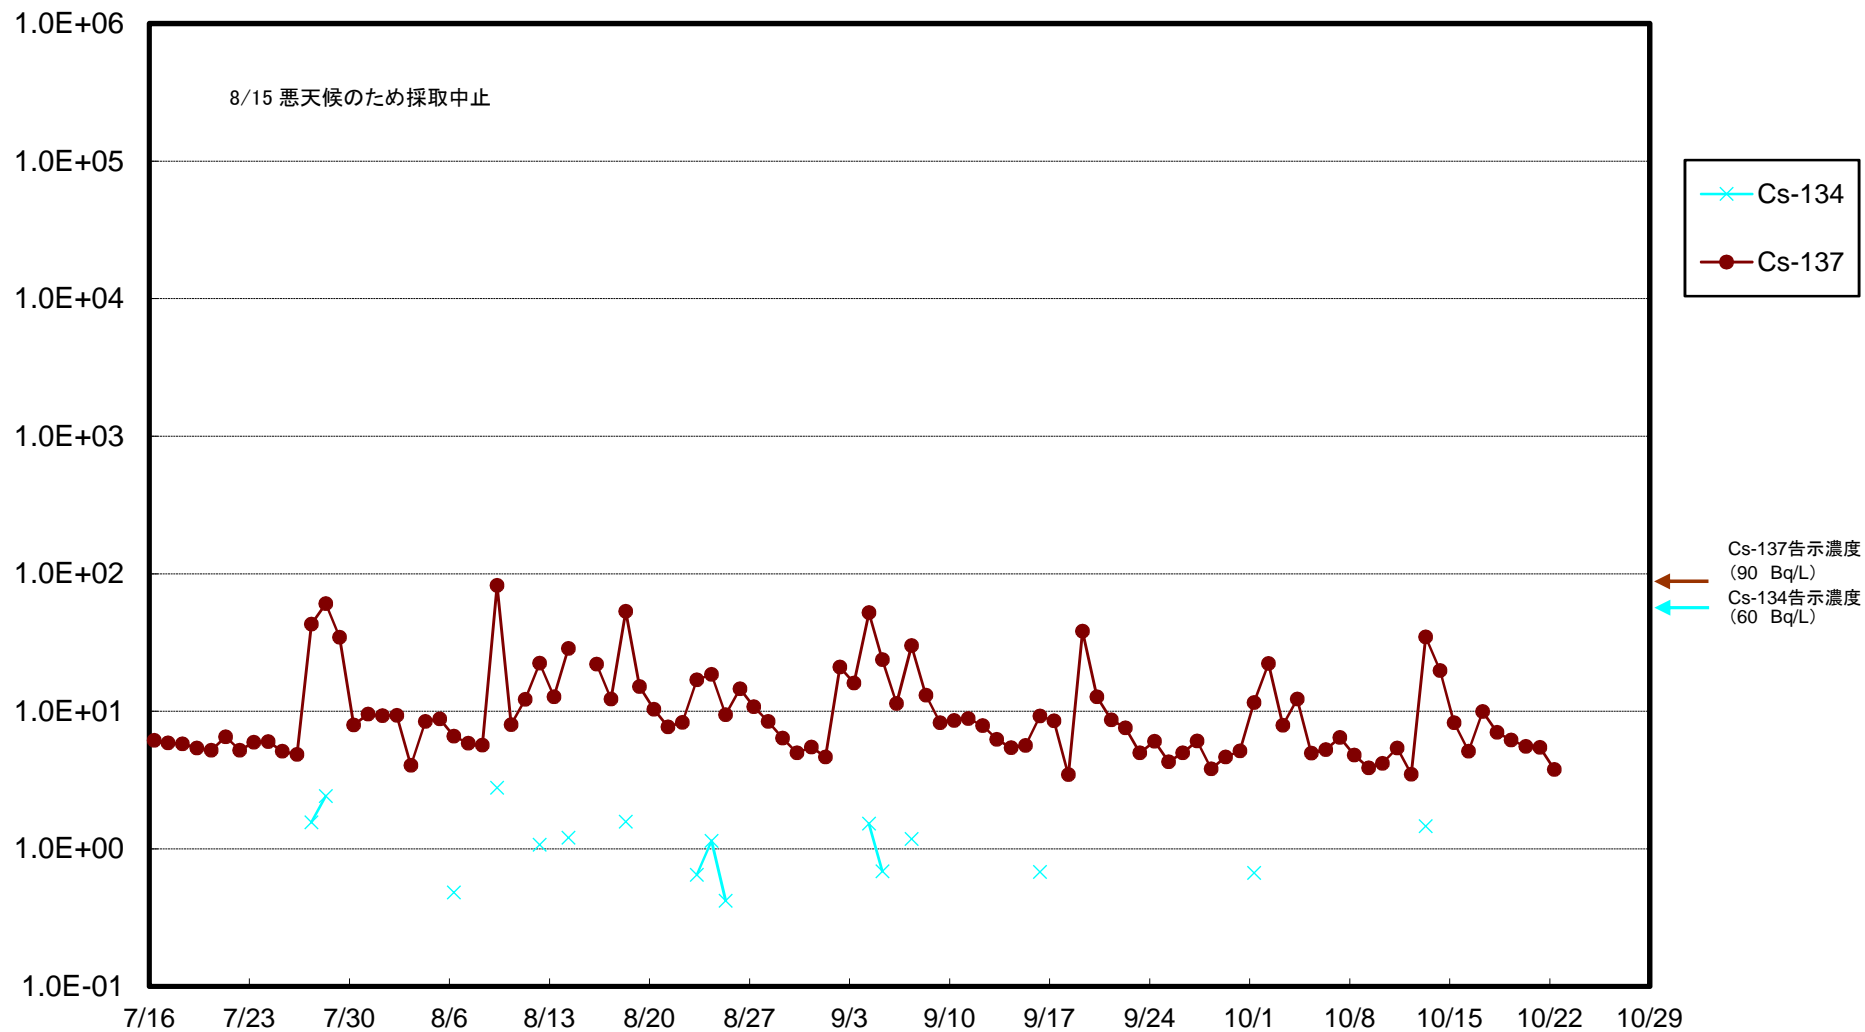

福島第一 5,6号機放水口北側(T-1) 海水放射能濃度(Bq/L)

福島第一 南放水口付近(T-2) 海水放射能濃度(Bq/L)

福島第一 物揚場前海水放射能濃度(Bq/L)

福島第一 1~4号機取水口内北側(東波除堤北側)海水放射能濃度(Bq/L)

福島第一 1~4号機取水口内南側(遮水壁前)海水放射能濃度(Bq/L)

福島第一 6号機取水口前海水放射能濃度(Bq/L)

福島第一 港湾口海水放射能濃度(Bq/L)