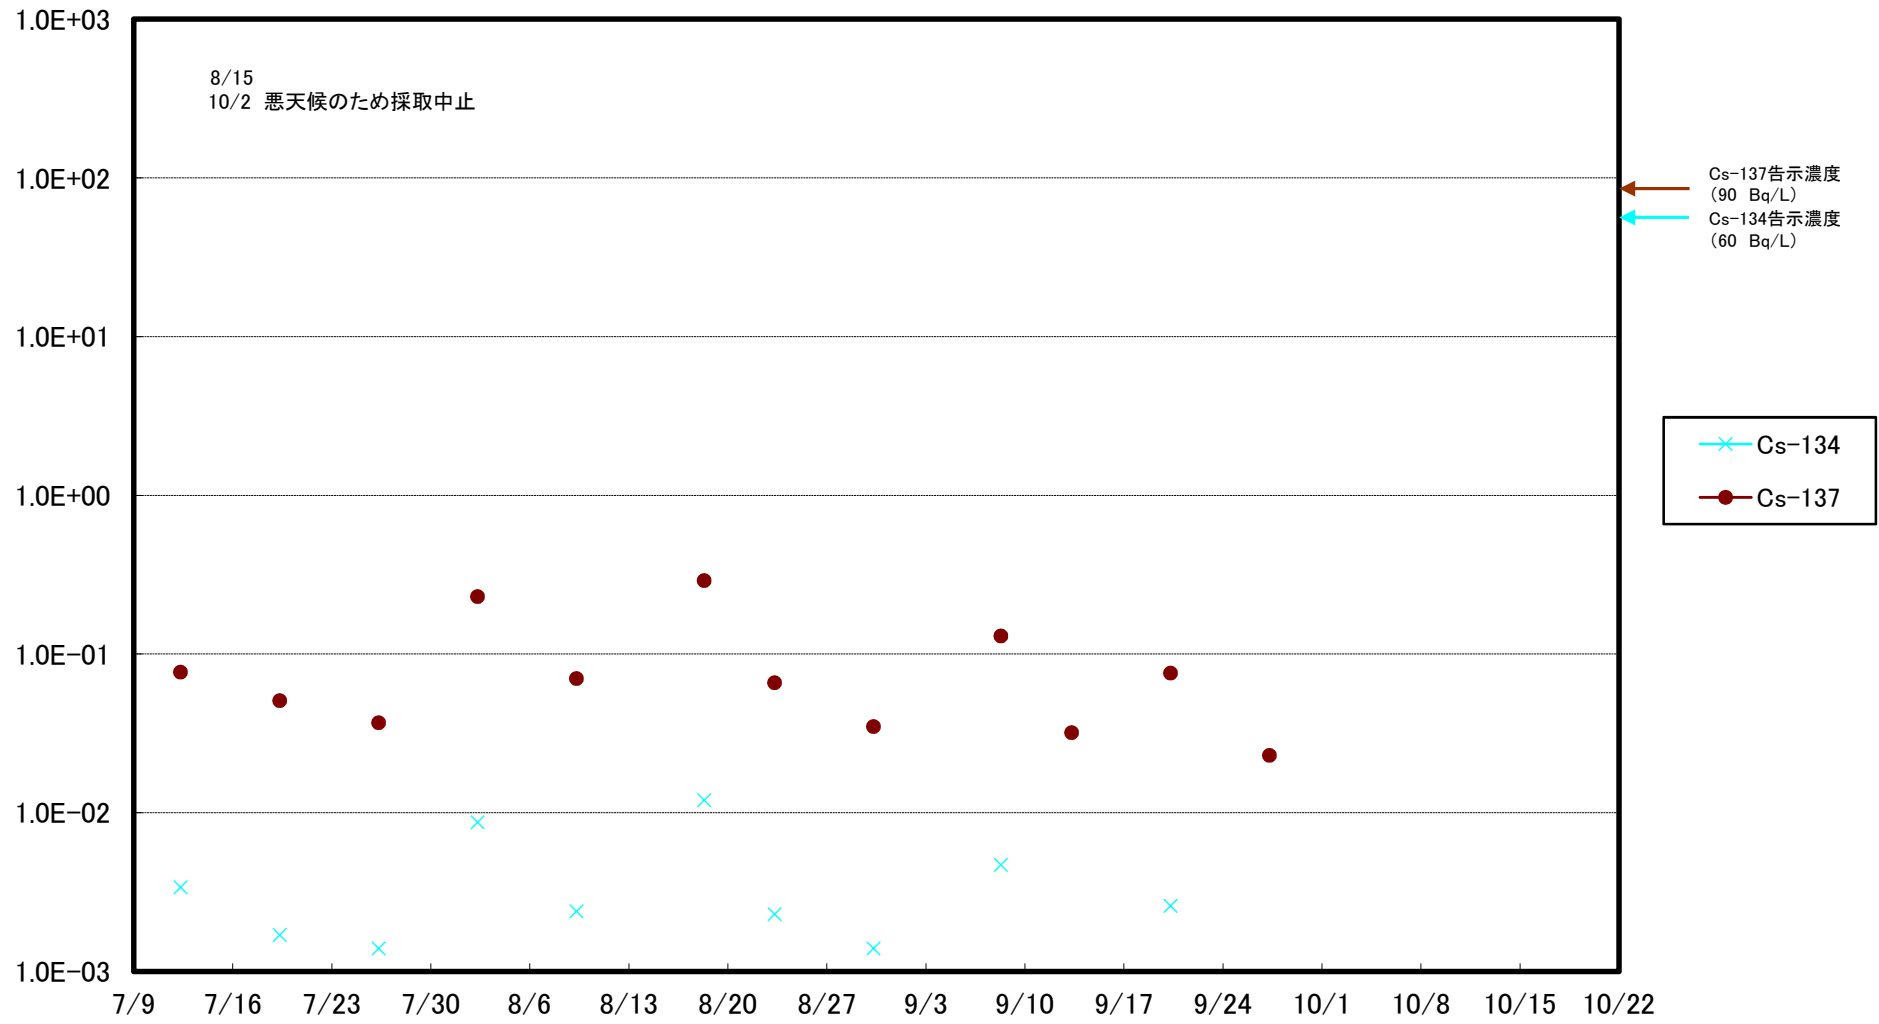

福島第一 5,6号機放水口北側(T-1) 海水放射能濃度(Bq/L)

福島第一 南放水口付近(T-2) 海水放射能濃度(Bq/L)

福島第一 物揚場前海水放射能濃度(Bq/L)

福島第一 1~4号機取水口内北側(東波除堤北側)海水放射能濃度(Bq/L)

福島第一 1~4号機取水口内南側(遮水壁前)海水放射能濃度(Bq/L)

福島第一 6号機取水口前海水放射能濃度(Bq/L)

福島第一 港湾口海水放射能濃度(Bq/L)