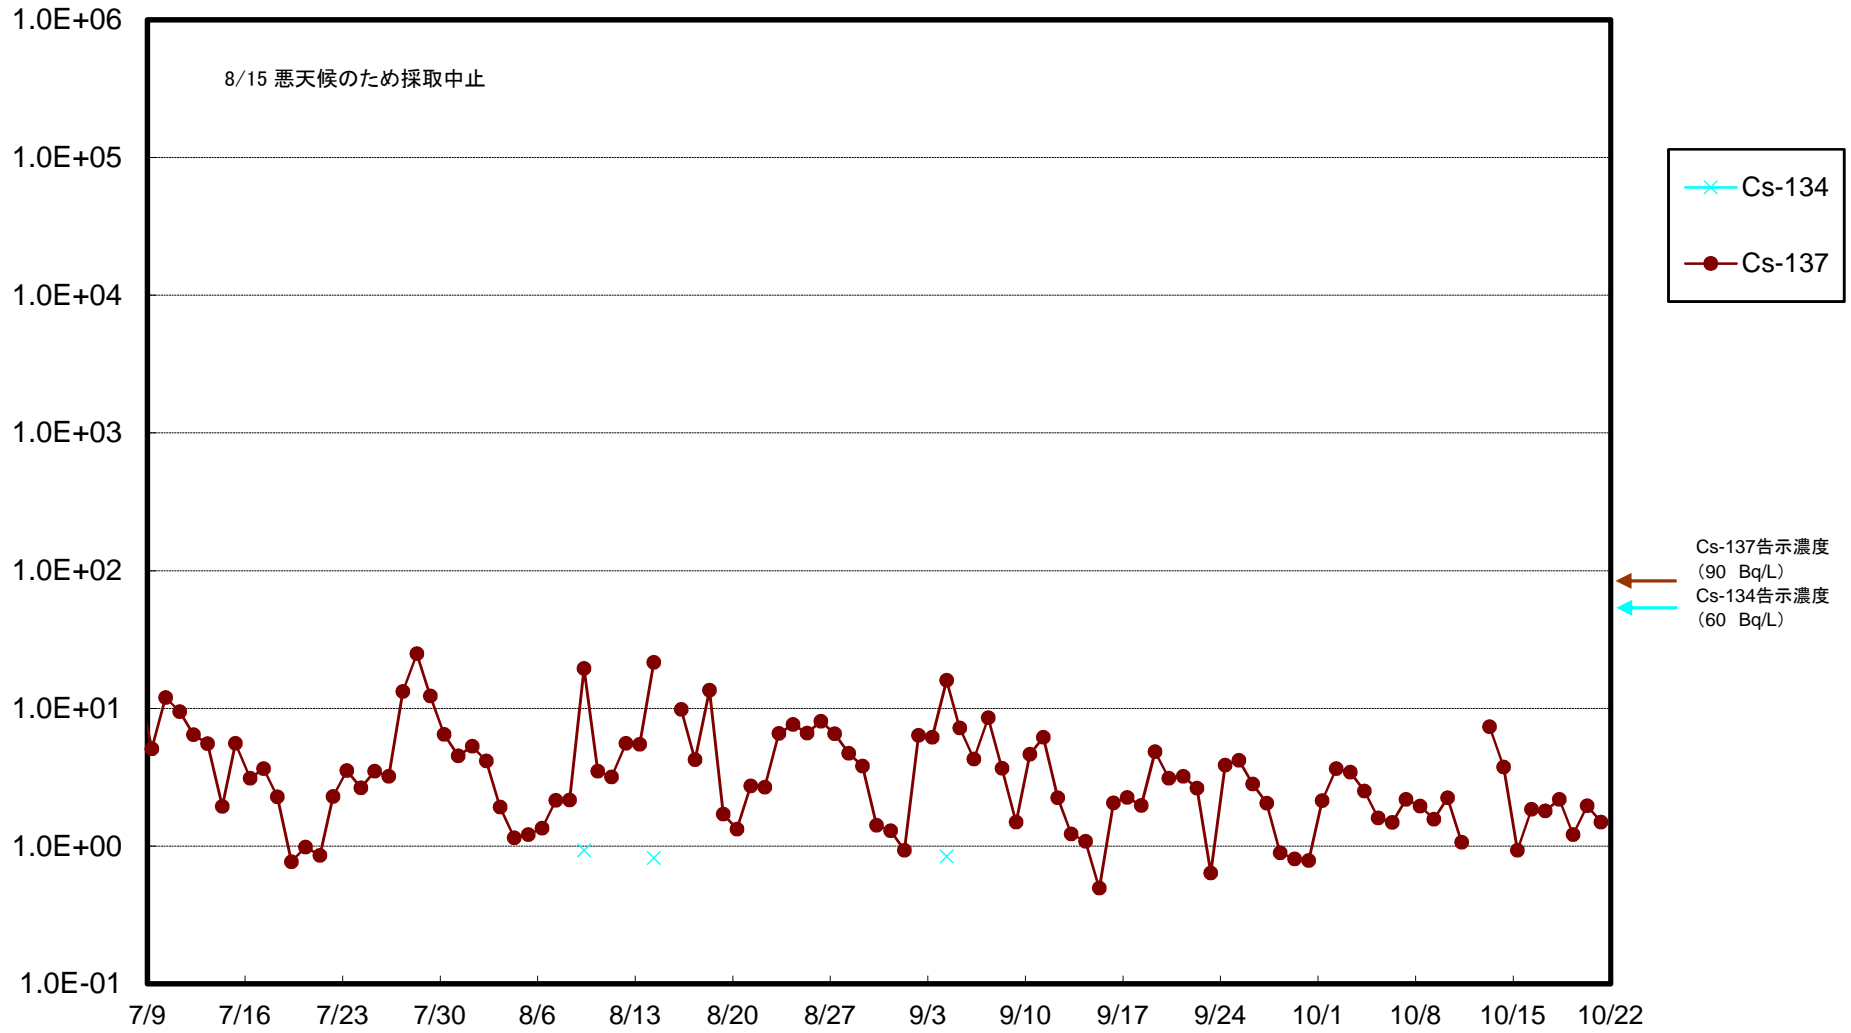

福島第一 5,6号機放水口北側(T-1) 海水放射能濃度(Bq/L)

福島第一 南放水口付近(T-2) 海水放射能濃度(Bq/L)

福島第一 物揚場前海水放射能濃度(Bq/L)

福島第一 1~4号機取水口内北側(東波除堤北側)海水放射能濃度(Bq/L)

福島第一 1~4号機取水口内南側(遮水壁前)海水放射能濃度(Bq/L)

福島第一 6号機取水口前海水放射能濃度(Bq/L)

福島第一 港湾口海水放射能濃度(Bq/L)