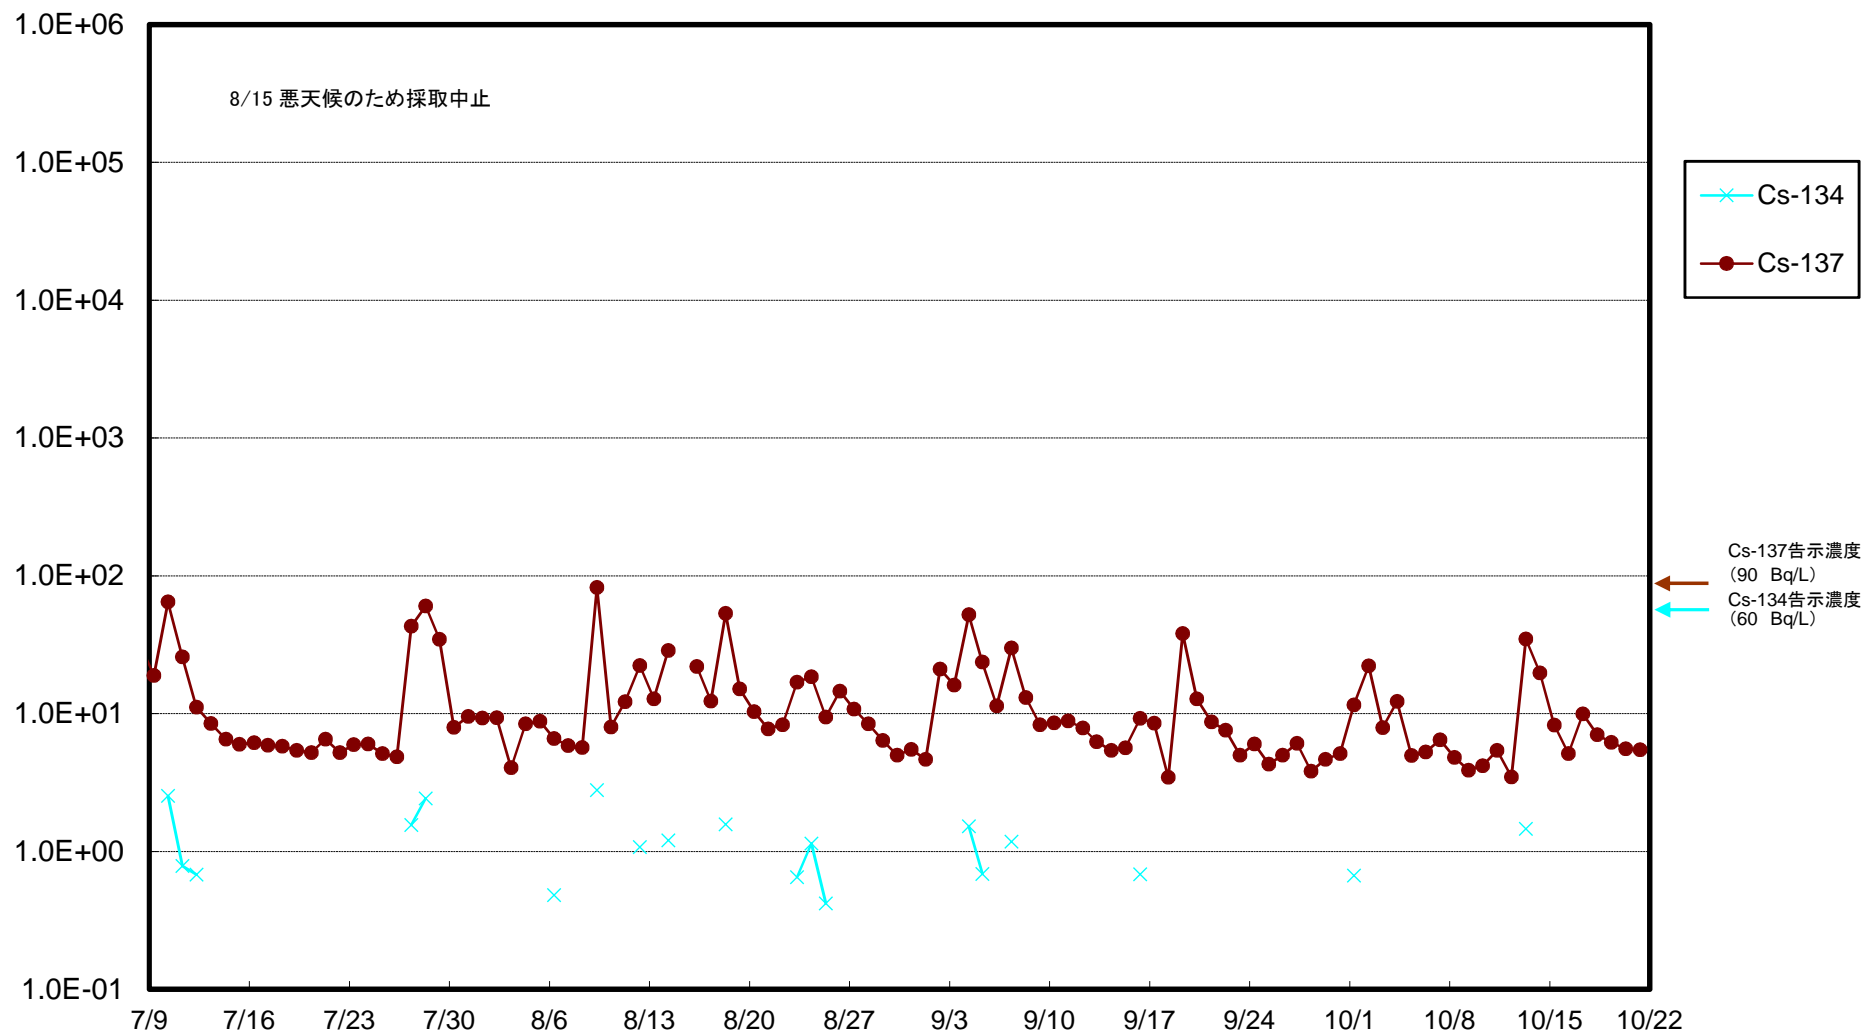

福島第一 5,6号機放水口北側(T-1) 海水放射能濃度(Bq/L)

福島第一 南放水口付近(T-2) 海水放射能濃度(Bq/L)

福島第一 物揚場前海水放射能濃度(Bq/L)

福島第一 1~4号機取水口内北側(東波除堤北側)海水放射能濃度(Bq/L)

福島第一 1~4号機取水口内南側(遮水壁前)海水放射能濃度(Bq/L)

福島第一 6号機取水口前海水放射能濃度(Bq/L)

福島第一 港湾口海水放射能濃度(Bq/L)