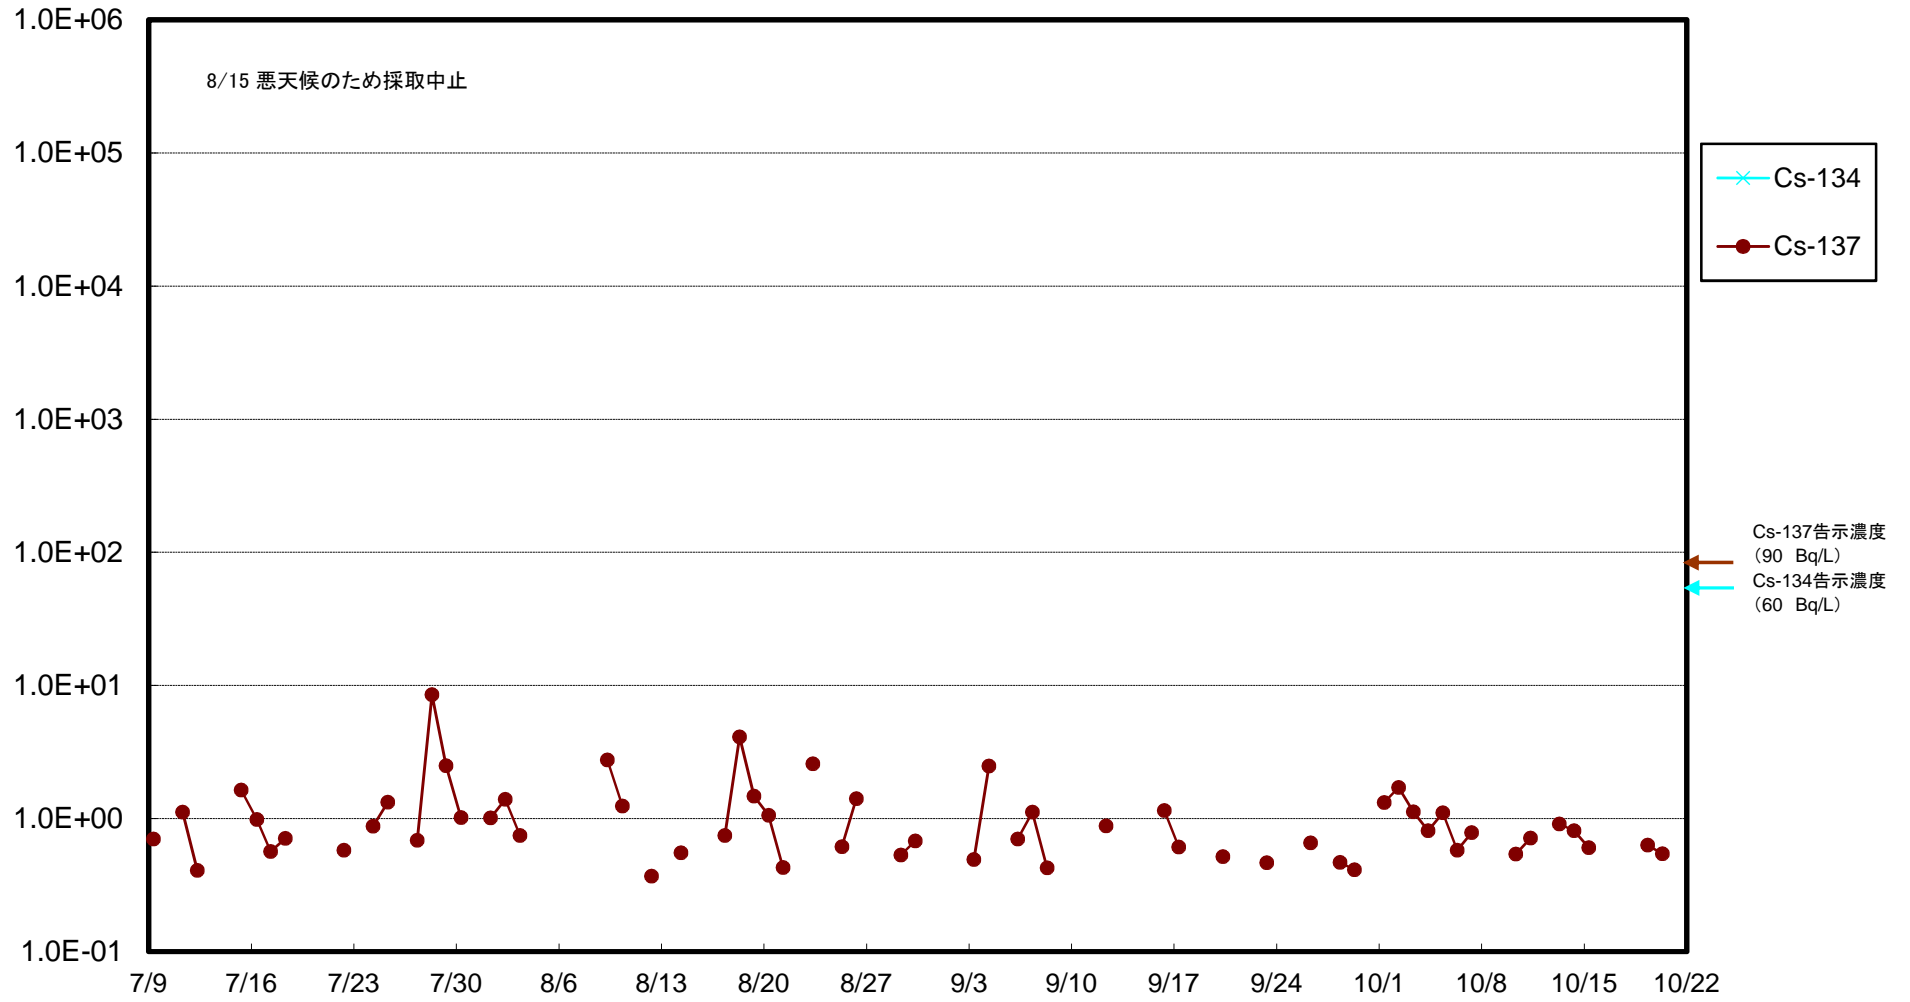

福島第一 5,6号機放水口北側(T-1) 海水放射能濃度(Bq/L)

福島第一 南放水口付近(T-2) 海水放射能濃度(Bq/L)

福島第一 物揚場前海水放射能濃度(Bq/L)

福島第一 1~4号機取水口内北側(東波除堤北側)海水放射能濃度(Bq/L)

福島第一 1~4号機取水口内南側(遮水壁前)海水放射能濃度(Bq/L)

福島第一 6号機取水口前海水放射能濃度(Bq/L)

福島第一 港湾口海水放射能濃度(Bq/L)