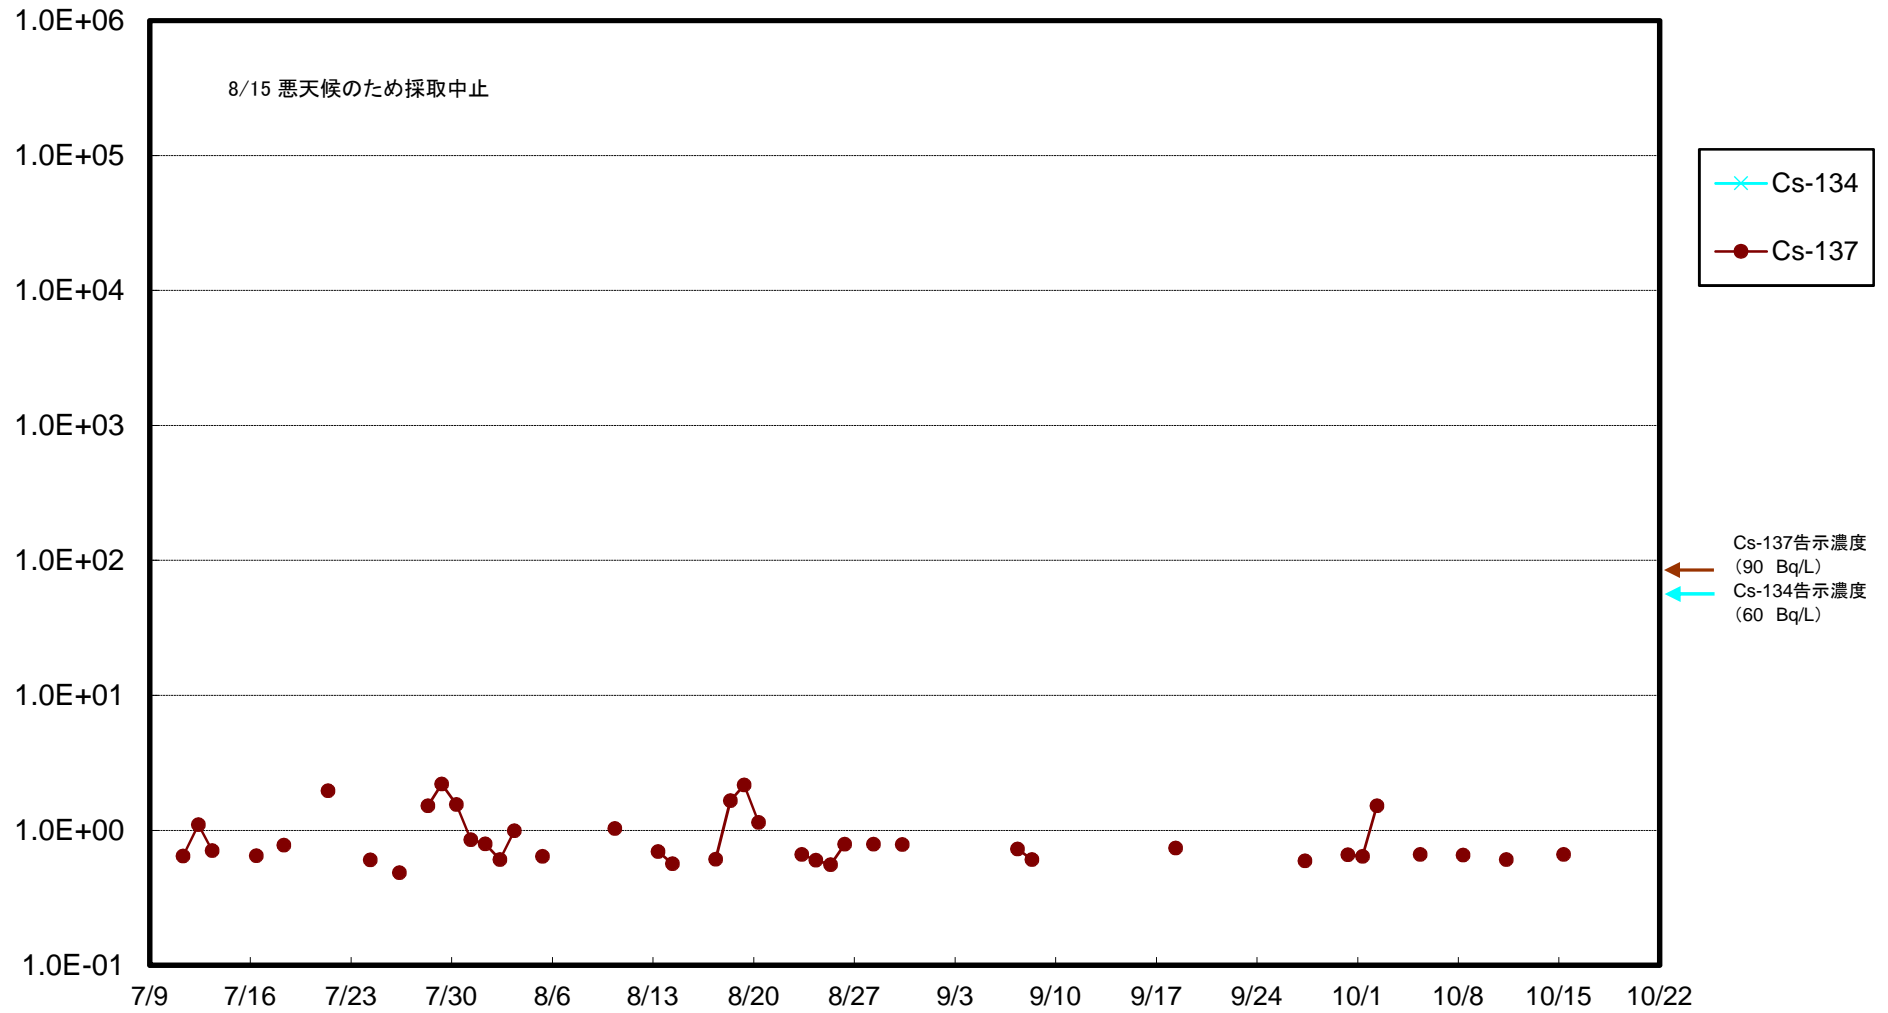

福島第一 5,6号機放水口北側(T-1) 海水放射能濃度(Bq/L)

福島第一 南放水口付近(T-2) 海水放射能濃度(Bq/L)

福島第一 物揚場前海水放射能濃度(Bq/L)

福島第一 1~4号機取水口内北側(東波除堤北側)海水放射能濃度(Bq/L)

福島第一 1~4号機取水口内南側(遮水壁前)海水放射能濃度(Bq/L)

福島第一 6号機取水口前海水放射能濃度(Bq/L)

福島第一 港湾口海水放射能濃度(Bq/L)