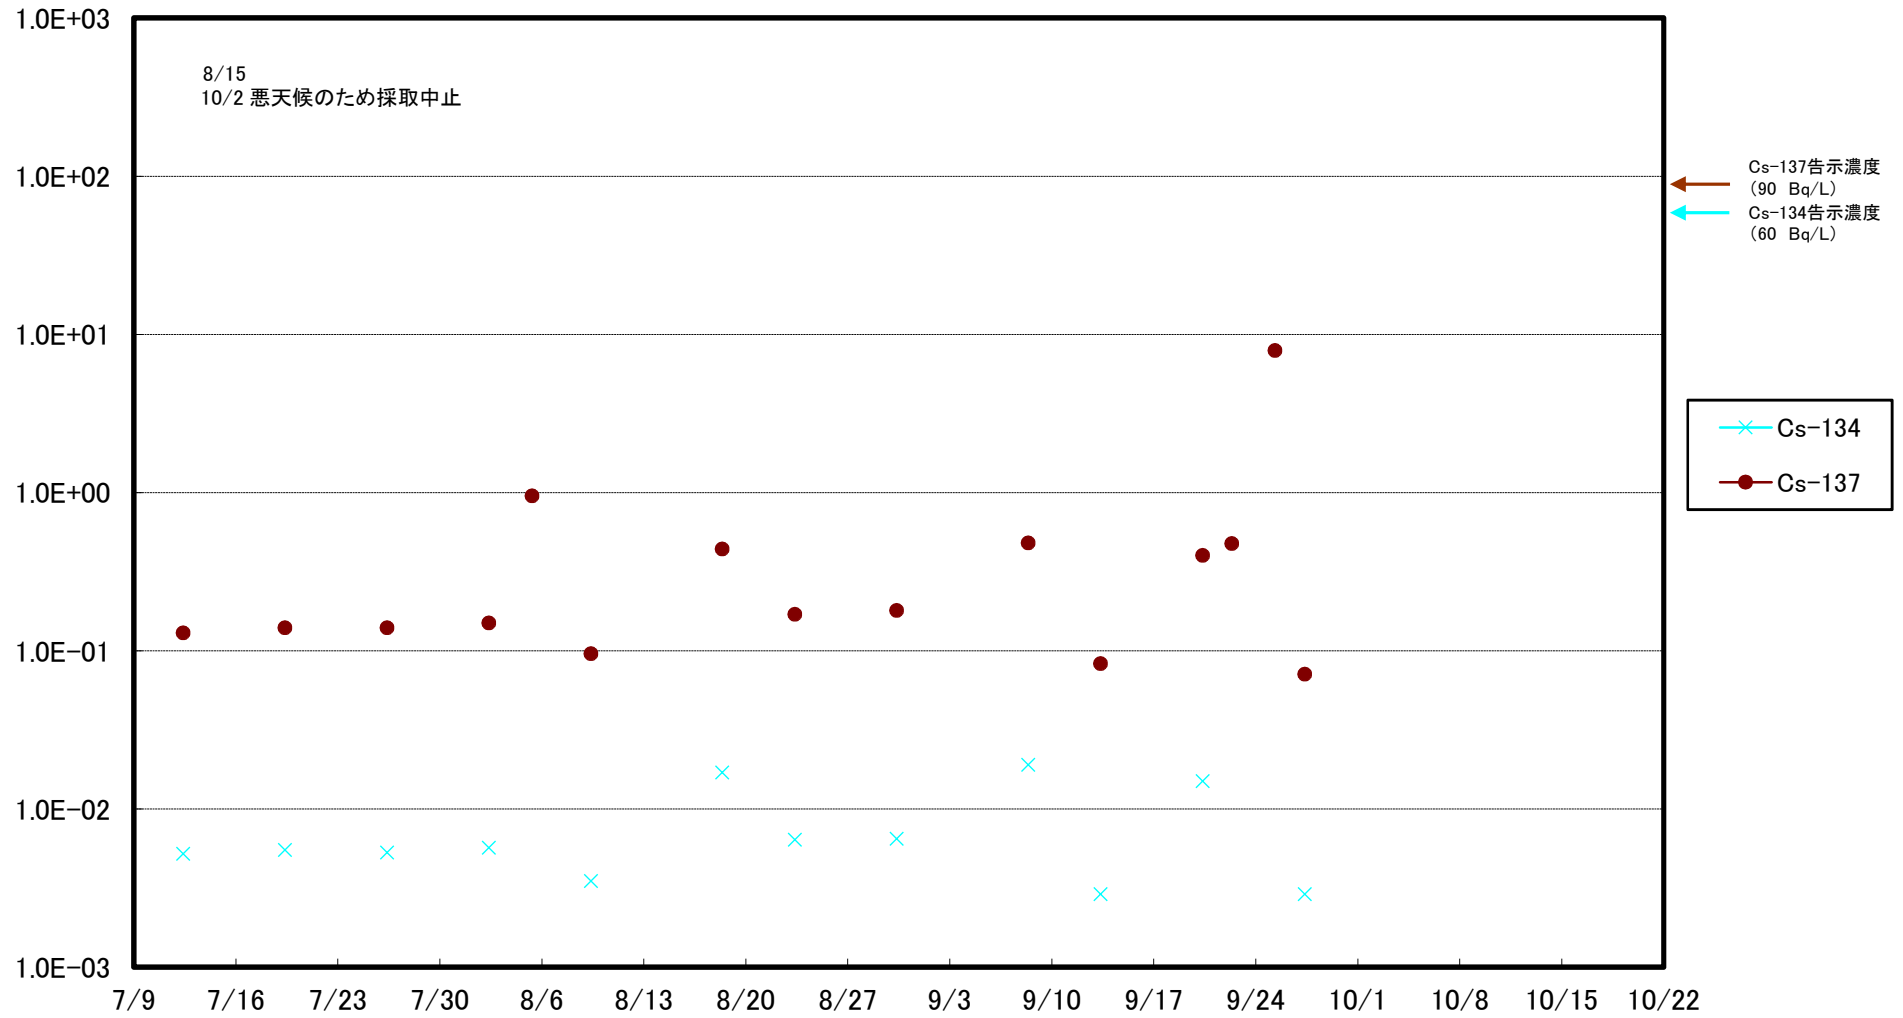

福島第一 5,6号機放水口北側(T-1) 海水放射能濃度(Bq/L)

福島第一 南放水口付近(T-2) 海水放射能濃度(Bq/L)

福島第一 物揚場前海水放射能濃度(Bq/L)

福島第一 1~4号機取水口内北側(東波除堤北側)海水放射能濃度(Bq/L)

福島第一 1~4号機取水口内南側(遮水壁前)海水放射能濃度(Bq/L)

福島第一 6号機取水口前海水放射能濃度(Bq/L)

福島第一 港湾口海水放射能濃度(Bq/L)