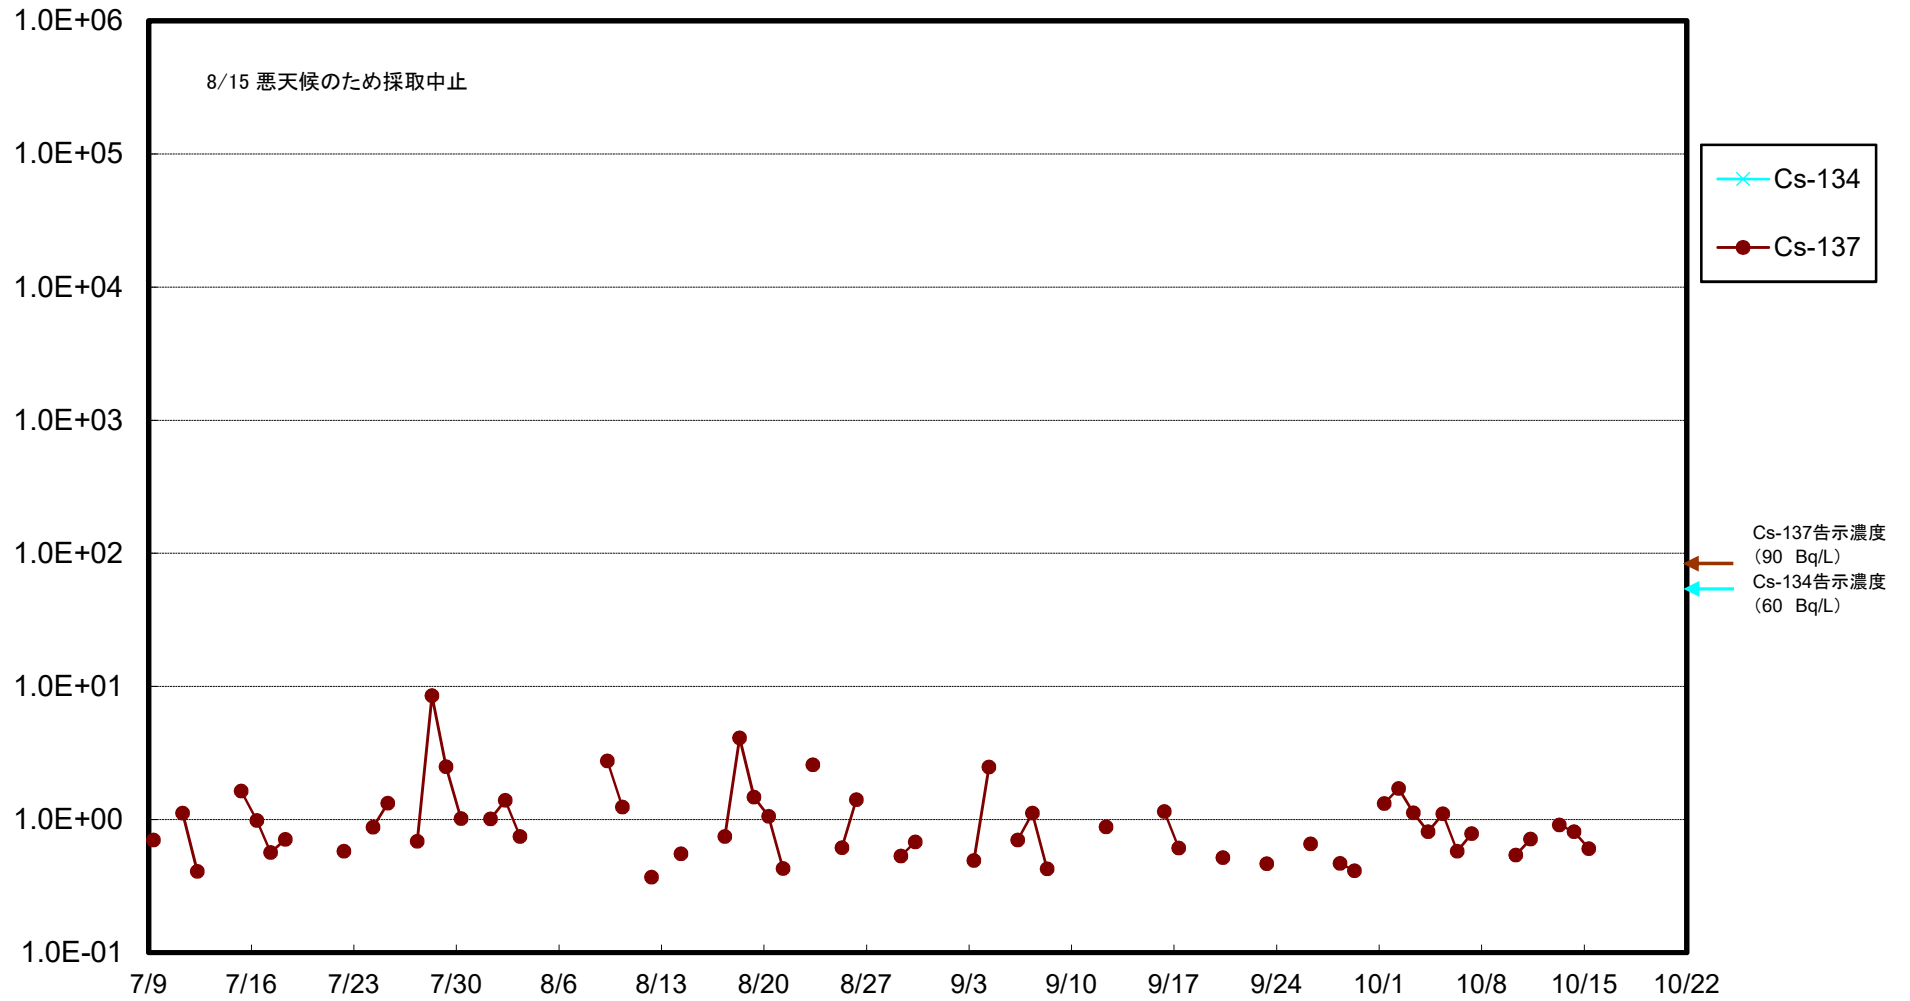

福島第一 5,6号機放水口北側(T-1) 海水放射能濃度(Bq/L)

福島第一 南放水口付近(T-2) 海水放射能濃度(Bq/L)

福島第一 物揚場前海水放射能濃度(Bq/L)

福島第一 1~4号機取水口内北側(東波除堤北側)海水放射能濃度(Bq/L)

福島第一 1~4号機取水口内南側(遮水壁前)海水放射能濃度(Bq/L)

福島第一 6号機取水口前海水放射能濃度(Bq/L)

福島第一 港湾口海水放射能濃度(Bq/L)