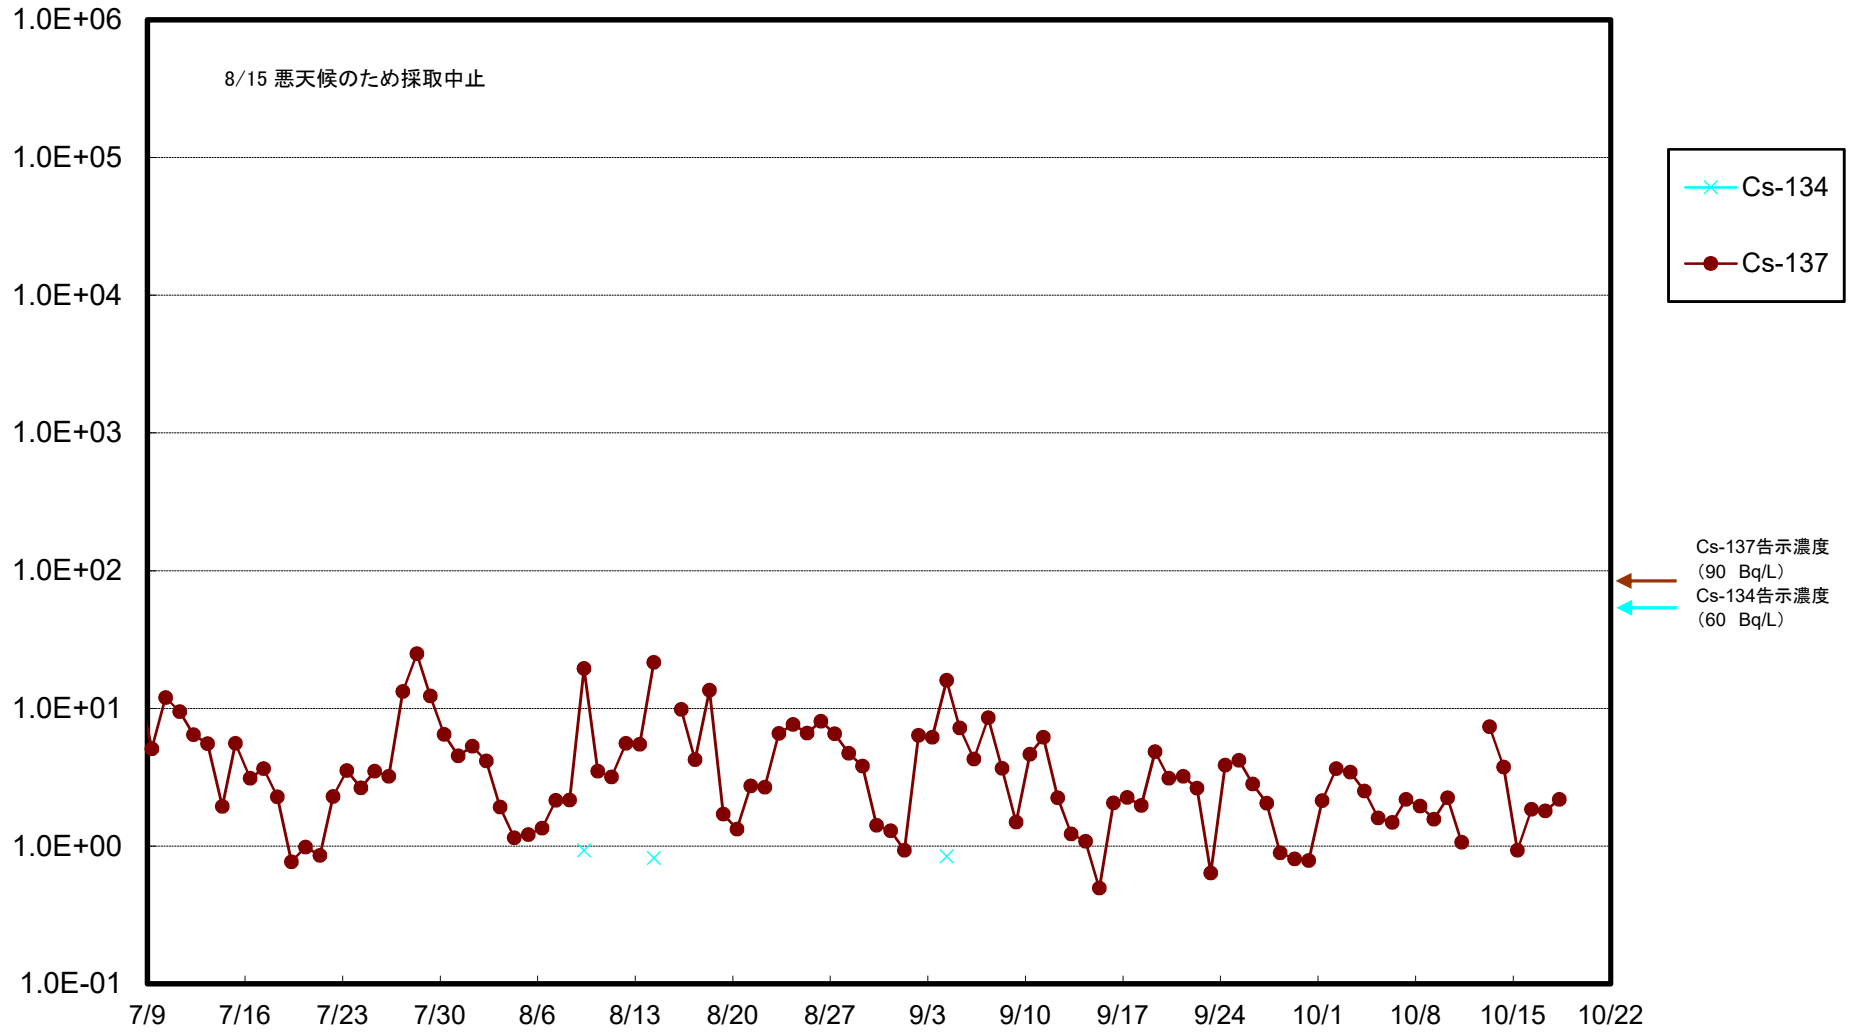

福島第一 5,6号機放水口北側(T-1) 海水放射能濃度(Bq/L)

福島第一 南放水口付近(T-2) 海水放射能濃度(Bq/L)

福島第一 物揚場前海水放射能濃度(Bq/L)

福島第一 1~4号機取水口内北側(東波除堤北側)海水放射能濃度(Bq/L)

福島第一 1~4号機取水口内南側(遮水壁前)海水放射能濃度(Bq/L)

福島第一 6号機取水口前海水放射能濃度(Bq/L)

福島第一 港湾口海水放射能濃度(Bq/L)