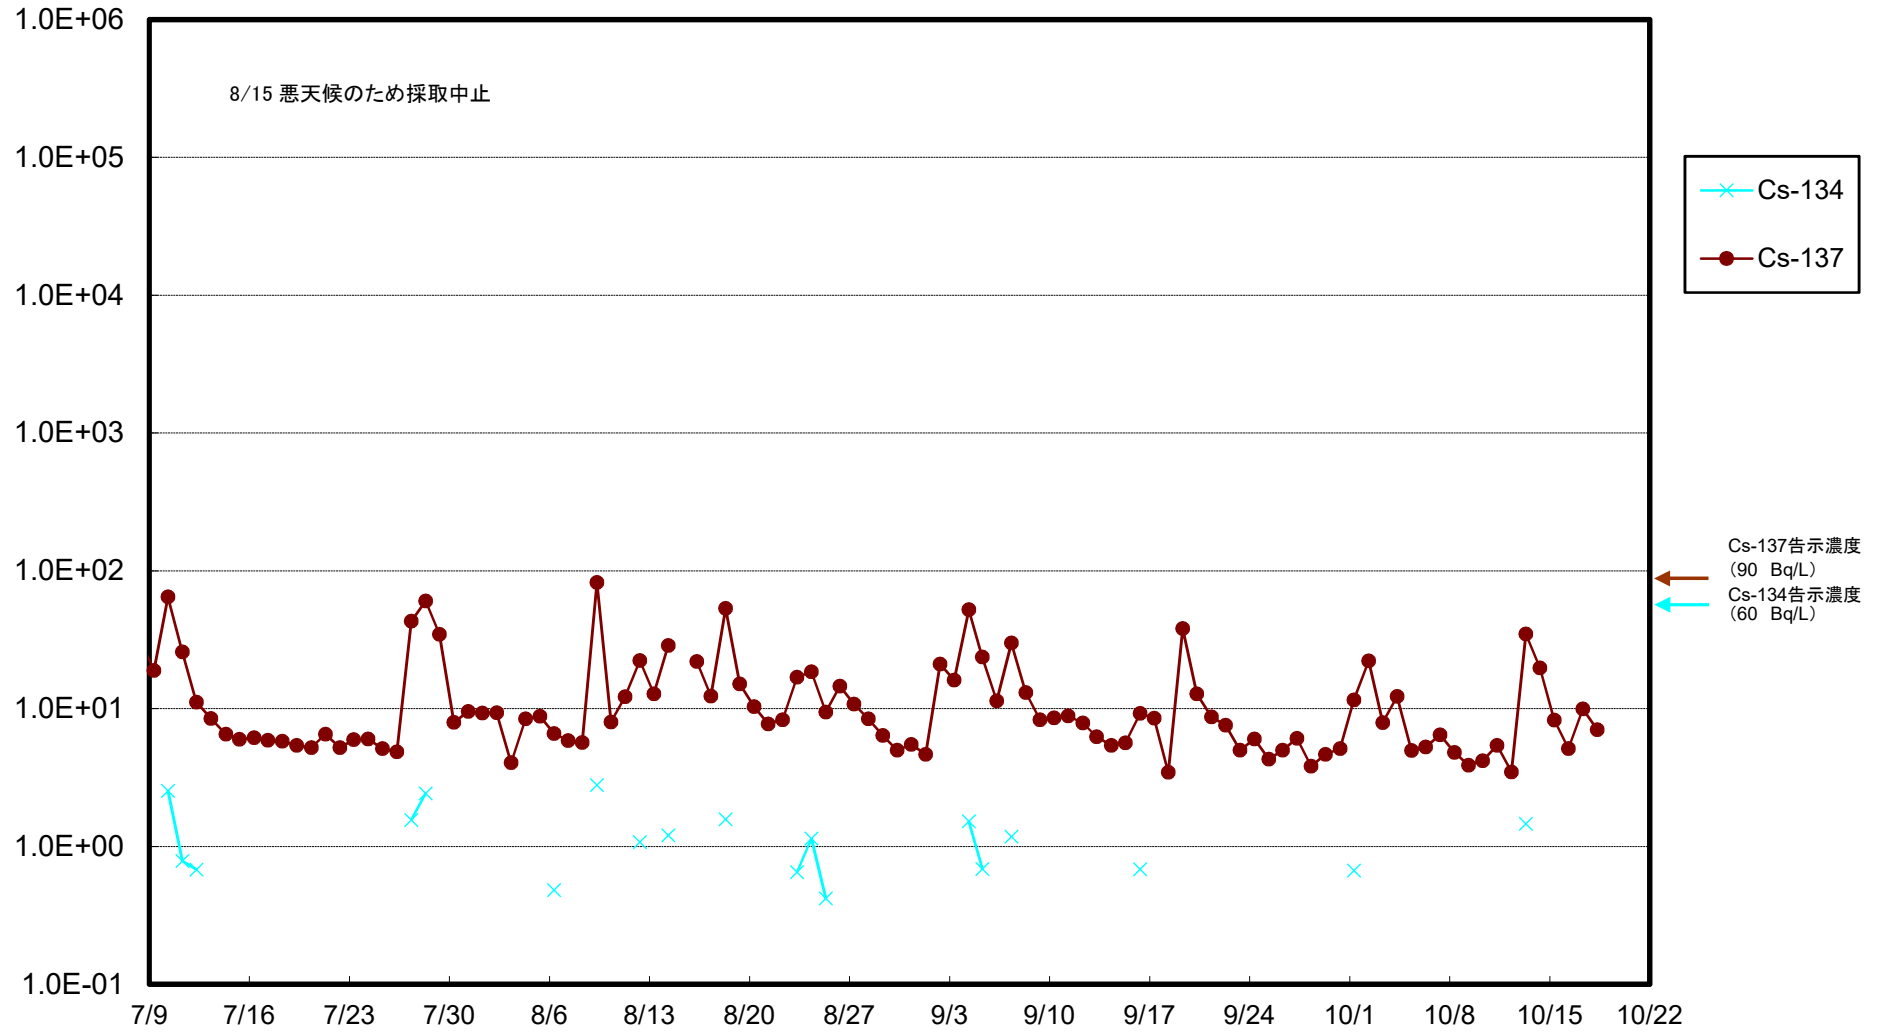

福島第一 5,6号機放水口北側(T-1) 海水放射能濃度(Bq/L)

福島第一 南放水口付近(T-2) 海水放射能濃度(Bq/L)

福島第一 物揚場前海水放射能濃度(Bq/L)

福島第一 1~4号機取水口内北側(東波除堤北側)海水放射能濃度(Bq/L)

福島第一 1~4号機取水口内南側(遮水壁前)海水放射能濃度(Bq/L)

福島第一 6号機取水口前海水放射能濃度(Bq/L)

福島第一 港湾口海水放射能濃度(Bq/L)