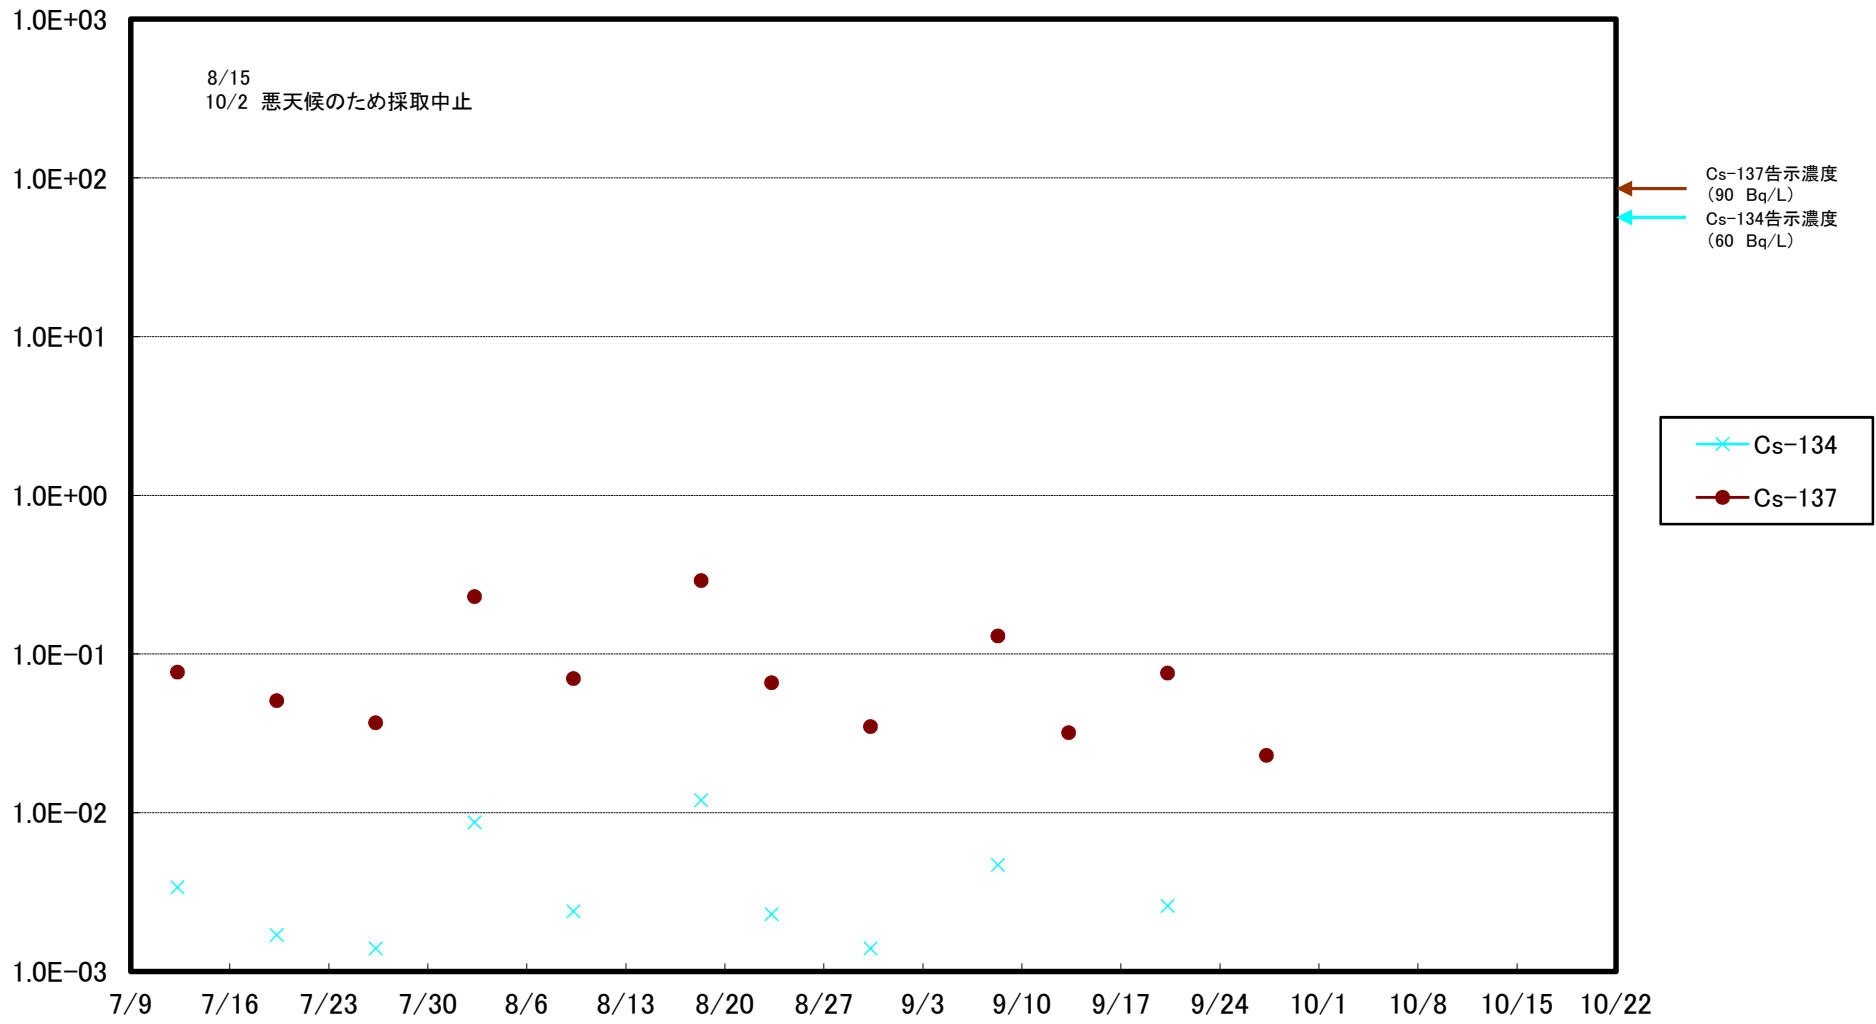

福島第一 5,6号機放水口北側(T-1) 海水放射能濃度(Bq/L)

福島第一 南放水口付近(T-2) 海水放射能濃度(Bq/L)

福島第一 物揚場前海水放射能濃度(Bq/L)

福島第一 1~4号機取水口内北側(東波除堤北側)海水放射能濃度(Bq/L)

福島第一 1~4号機取水口内南側(遮水壁前)海水放射能濃度(Bq/L)

福島第一 6号機取水口前海水放射能濃度(Bq/L)

福島第一 港湾口海水放射能濃度(Bq/L)