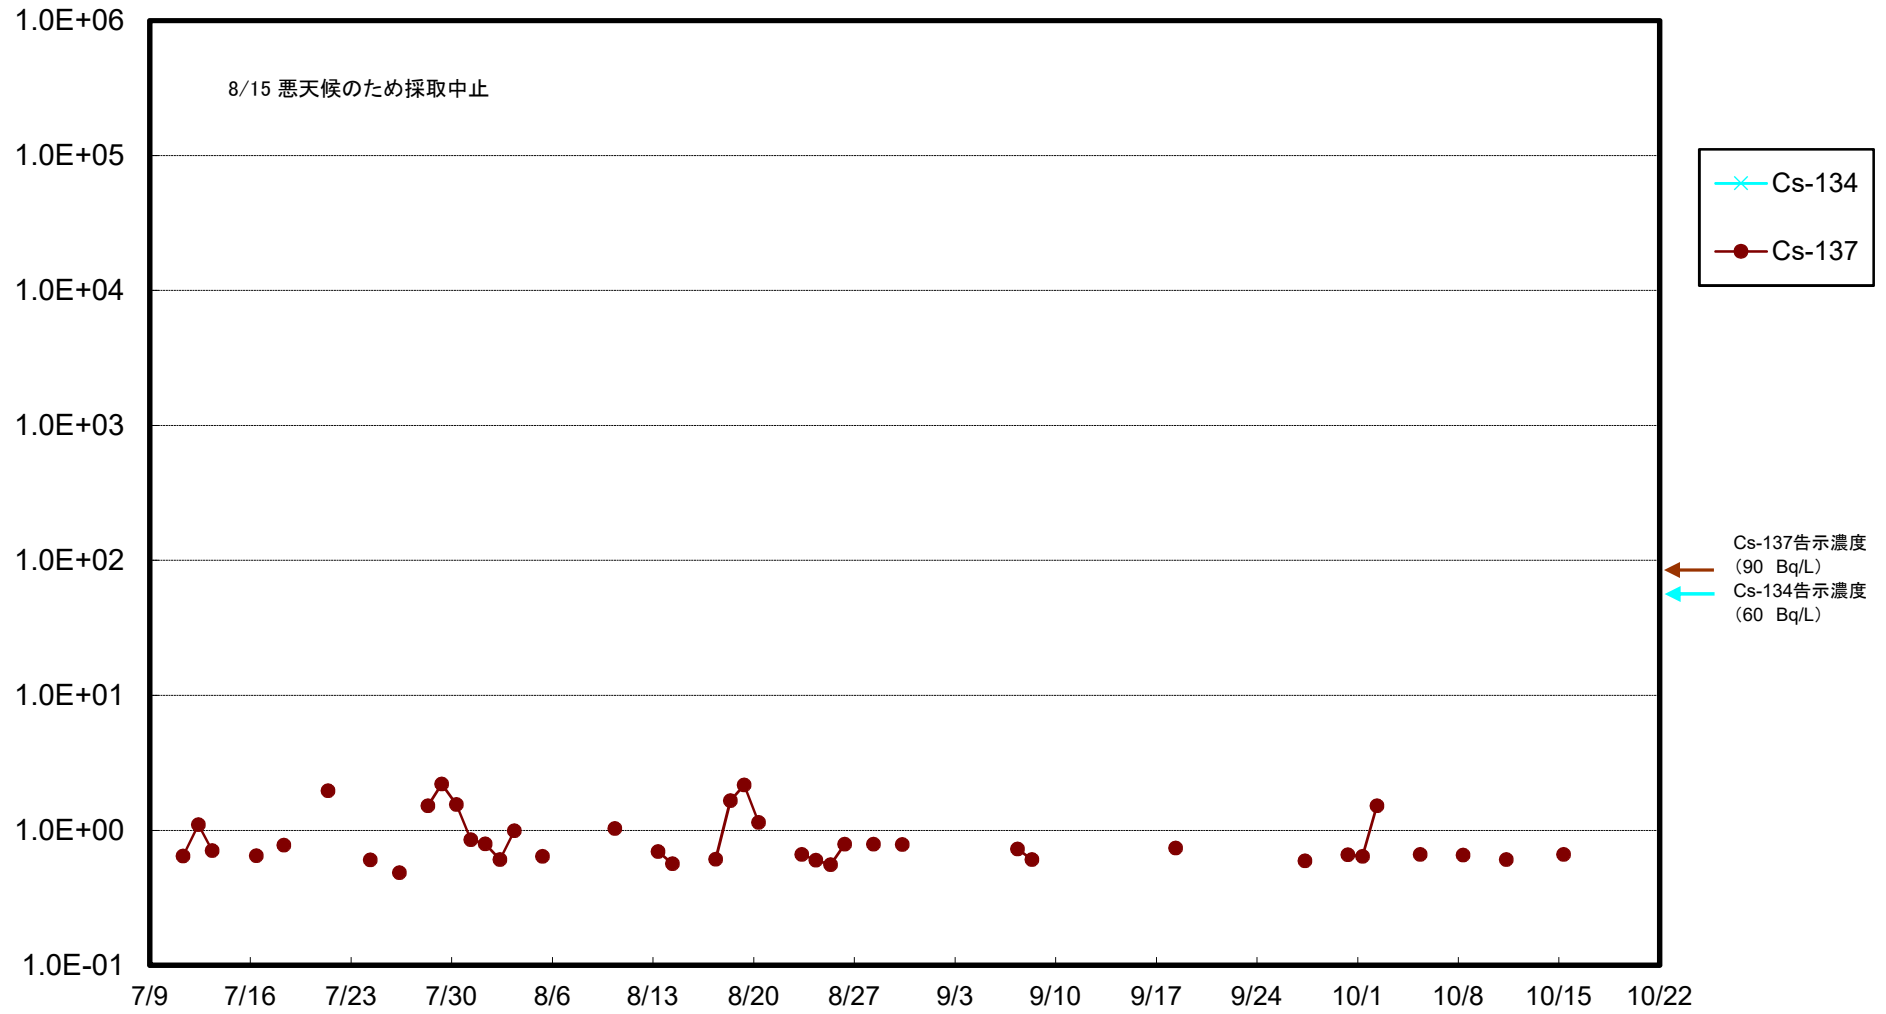

福島第一 5,6号機放水口北側(T-1) 海水放射能濃度(Bq/L)

福島第一 南放水口付近(T-2) 海水放射能濃度(Bq/L)

福島第一 物揚場前海水放射能濃度(Bq/L)

福島第一 1~4号機取水口内北側(東波除堤北側)海水放射能濃度(Bq/L)

福島第一 1~4号機取水口内南側(遮水壁前)海水放射能濃度(Bq/L)

福島第一 6号機取水口前海水放射能濃度(Bq/L)

福島第一 港湾口海水放射能濃度(Bq/L)