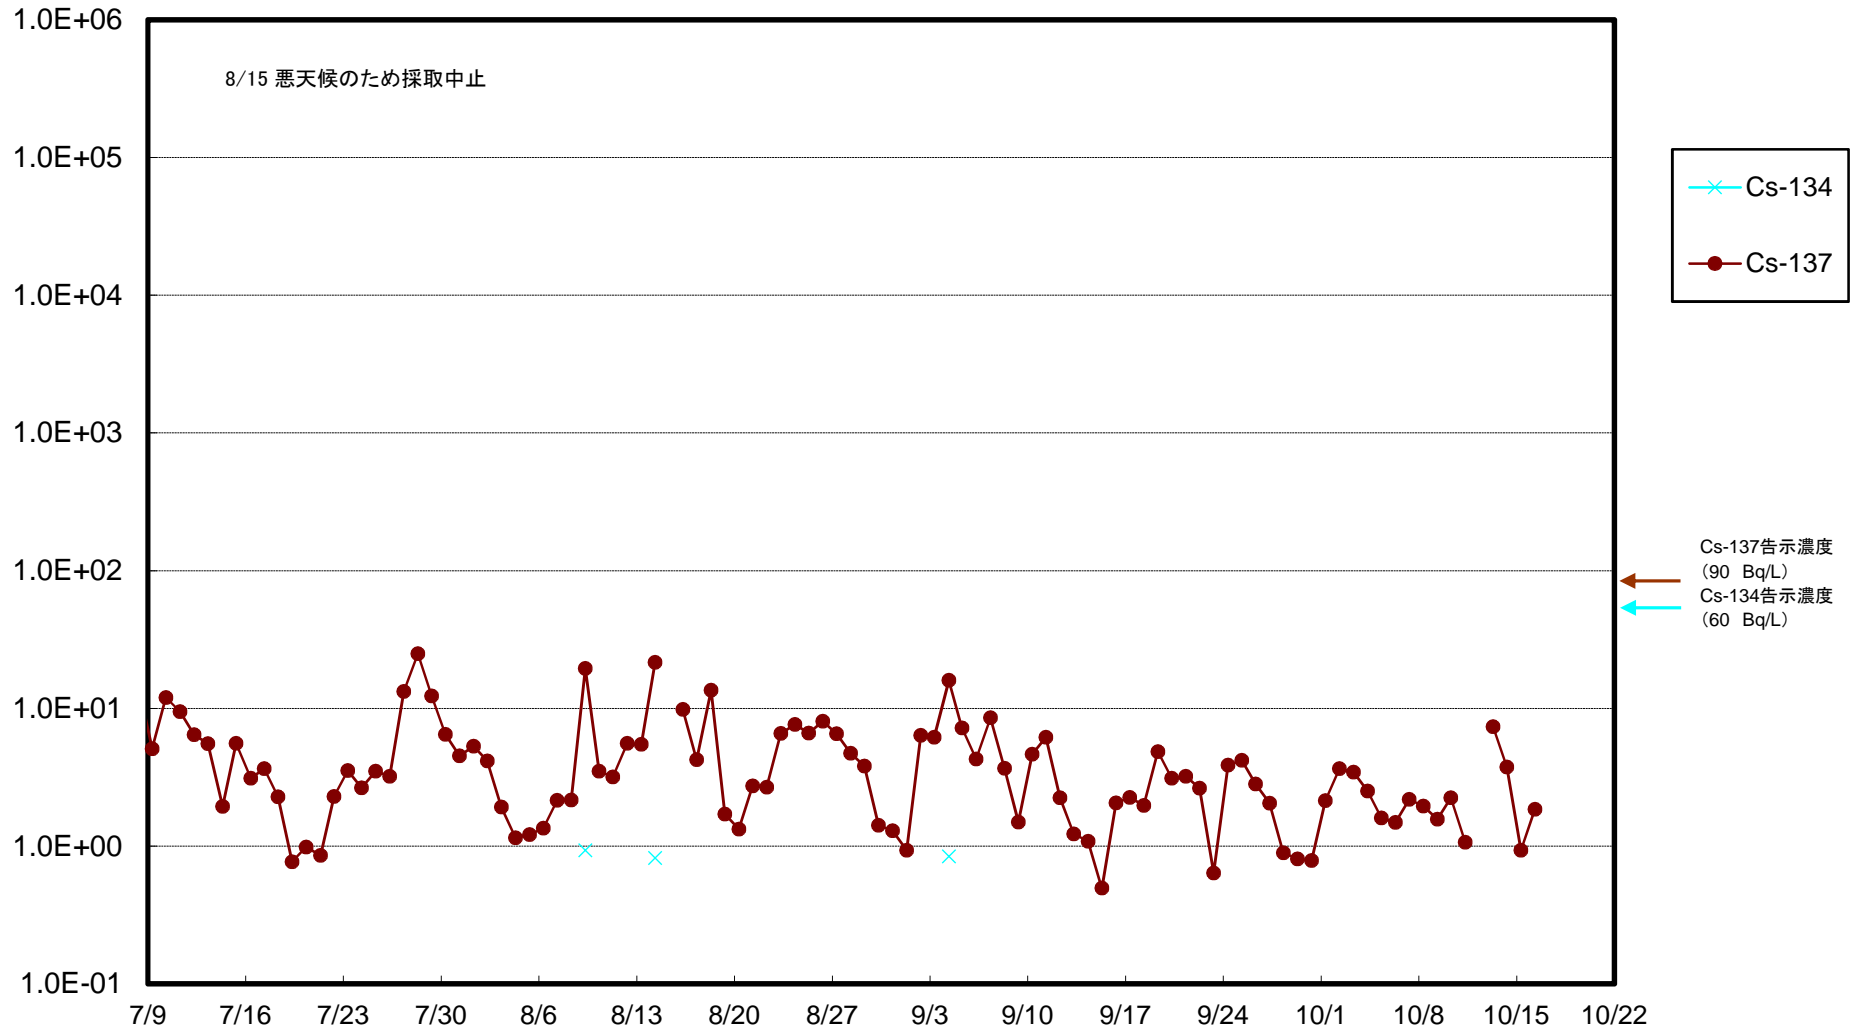

福島第一 5,6号機放水口北側(T-1) 海水放射能濃度(Bq/L)

福島第一 南放水口付近(T-2) 海水放射能濃度(Bq/L)

福島第一 物揚場前海水放射能濃度(Bq/L)

福島第一 1~4号機取水口内北側(東波除堤北側)海水放射能濃度(Bq/L)

福島第一 1~4号機取水口内南側(遮水壁前)海水放射能濃度(Bq/L)

福島第一 6号機取水口前海水放射能濃度(Bq/L)

福島第一 港湾口海水放射能濃度(Bq/L)