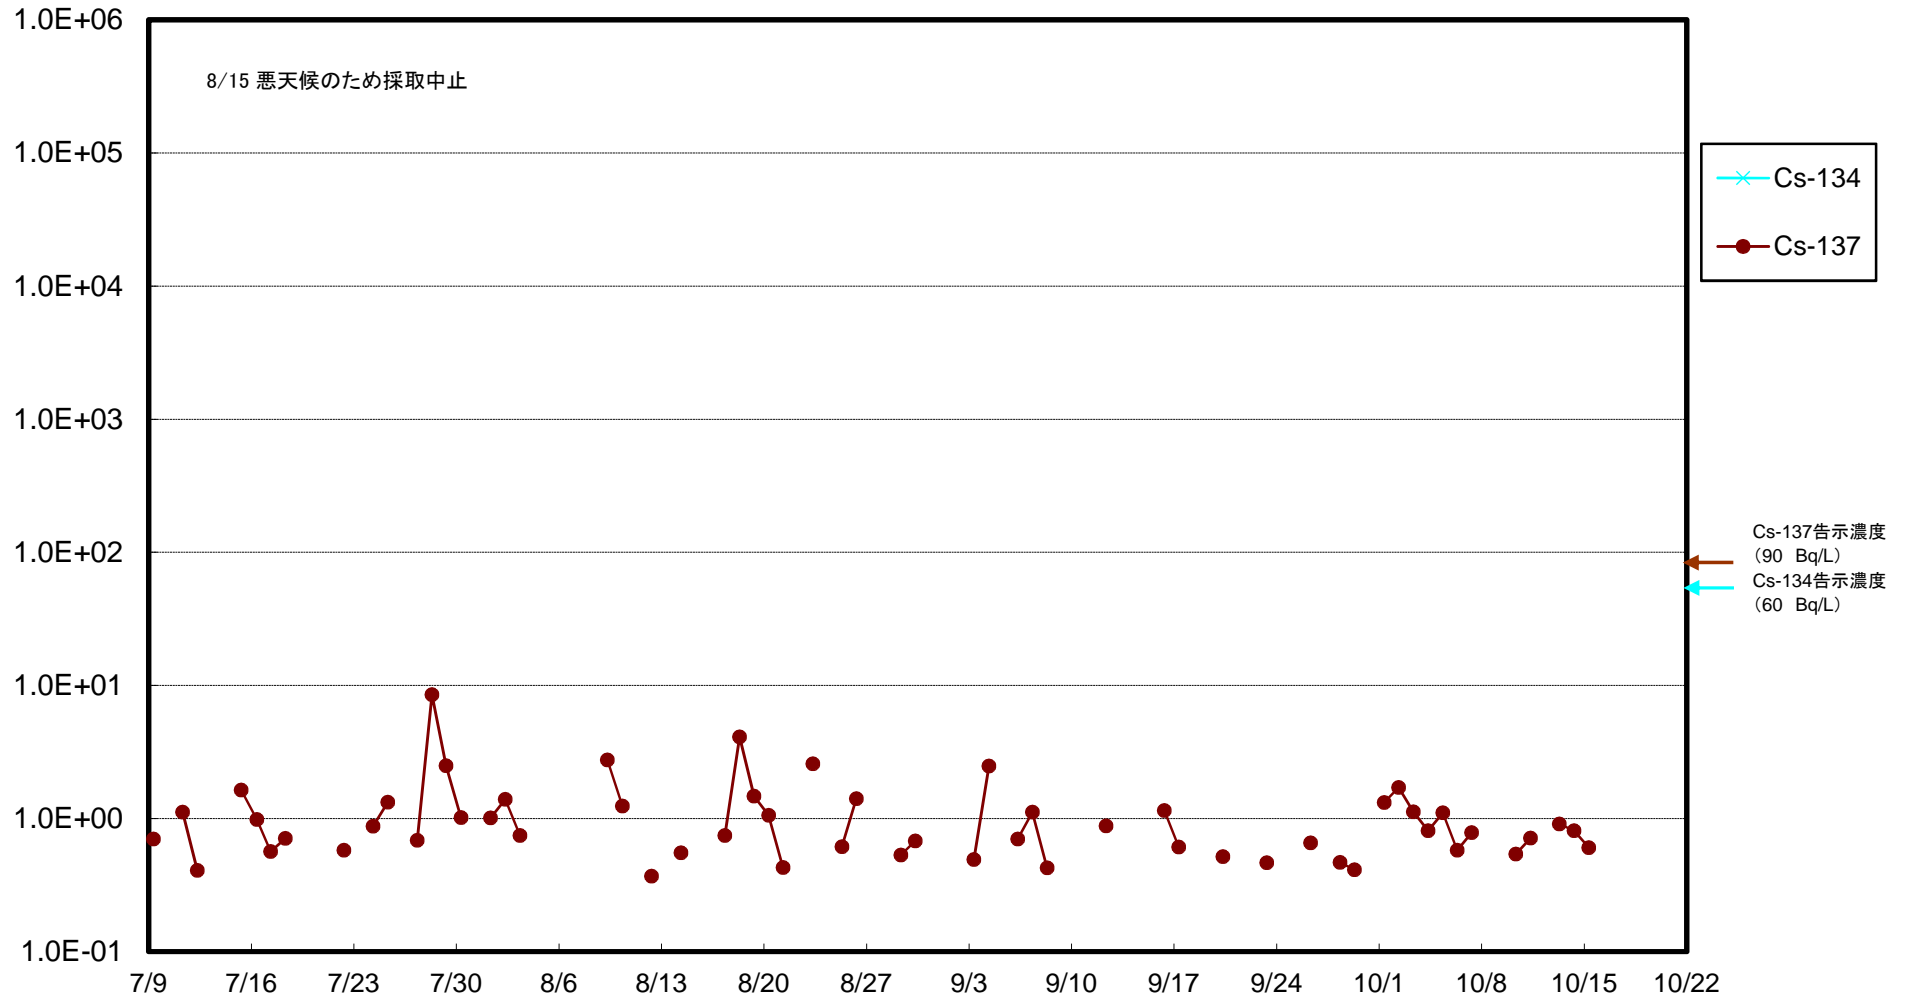

福島第一 5,6号機放水口北側(T-1) 海水放射能濃度(Bq/L)

福島第一 南放水口付近(T-2) 海水放射能濃度(Bq/L)

福島第一 物揚場前海水放射能濃度(Bq/L)

福島第一 1~4号機取水口内北側(東波除堤北側)海水放射能濃度(Bq/L)

福島第一 1~4号機取水口内南側(遮水壁前)海水放射能濃度(Bq/L)

福島第一 6号機取水口前海水放射能濃度(Bq/L)

福島第一 港湾口海水放射能濃度(Bq/L)