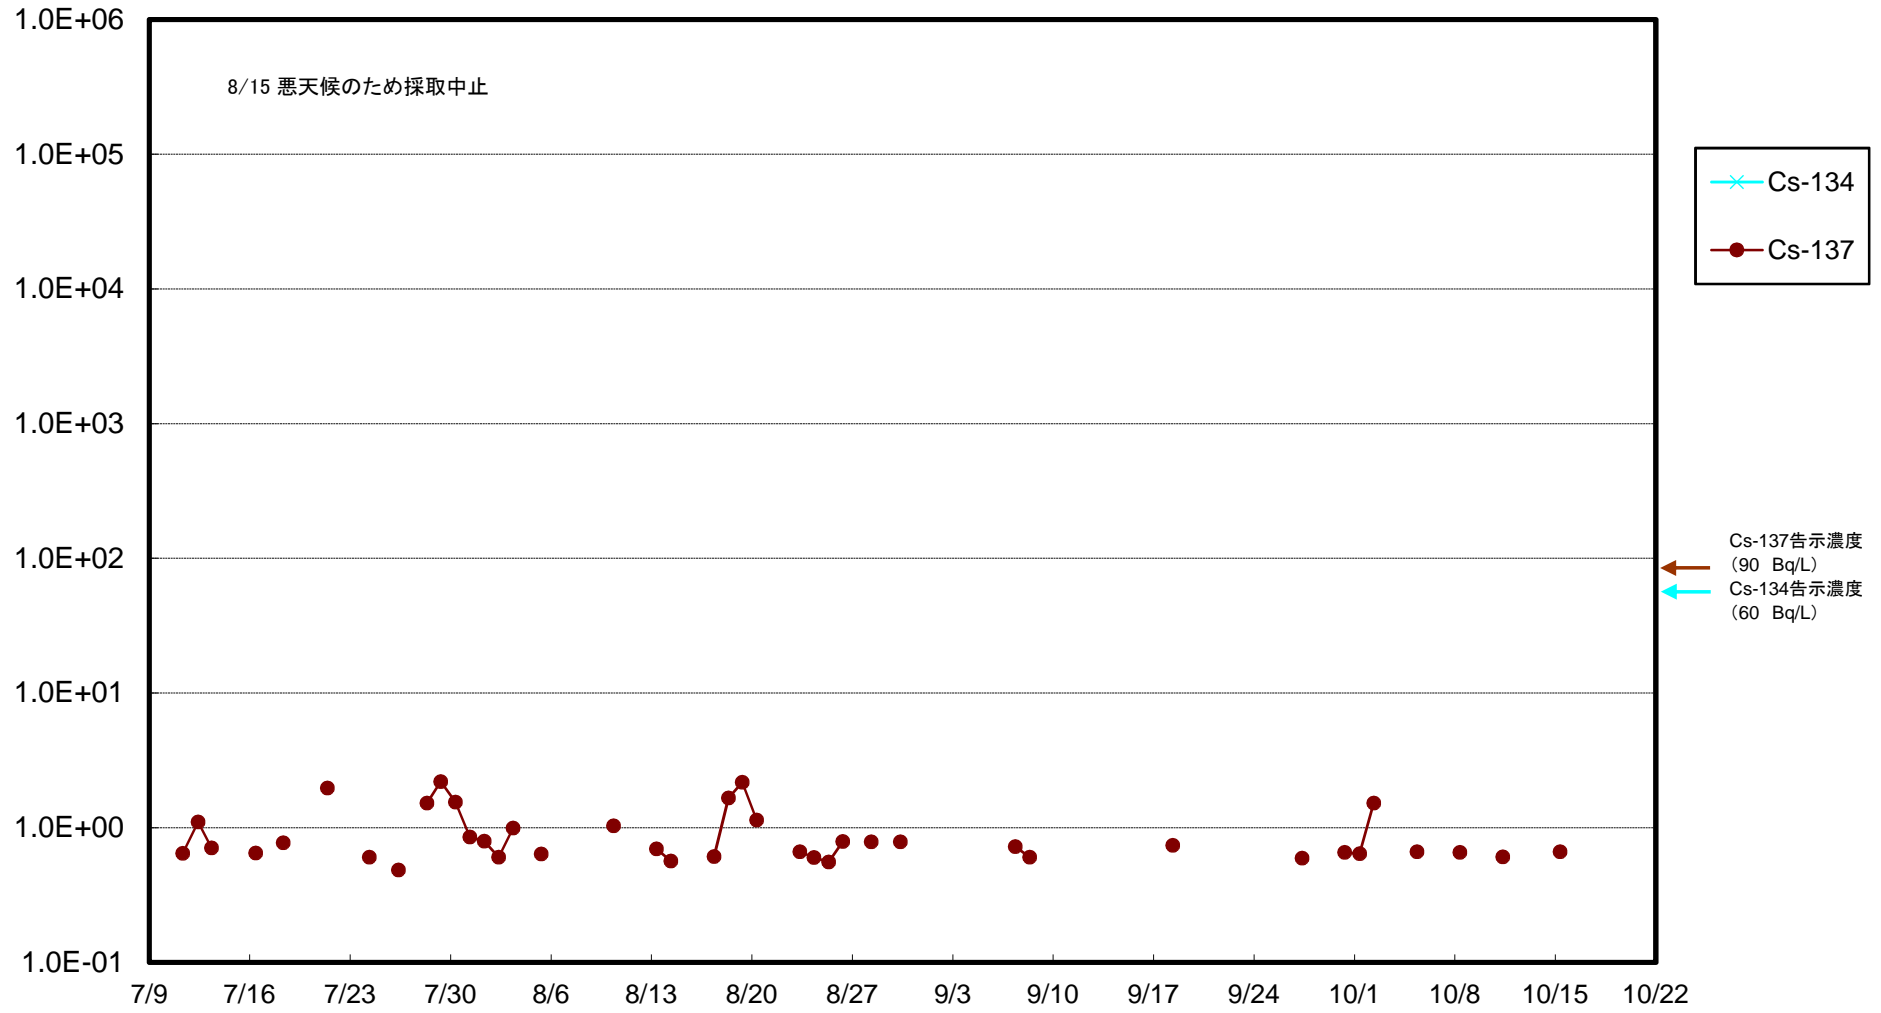

福島第一 5,6号機放水口北側(T-1) 海水放射能濃度(Bq/L)

福島第一 南放水口付近(T-2) 海水放射能濃度(Bq/L)

福島第一 物揚場前海水放射能濃度(Bq/L)

福島第一 1~4号機取水口内北側(東波除堤北側)海水放射能濃度(Bq/L)

福島第一 1~4号機取水口内南側(遮水壁前)海水放射能濃度(Bq/L)

福島第一 6号機取水口前海水放射能濃度(Bq/L)

福島第一 港湾口海水放射能濃度(Bq/L)