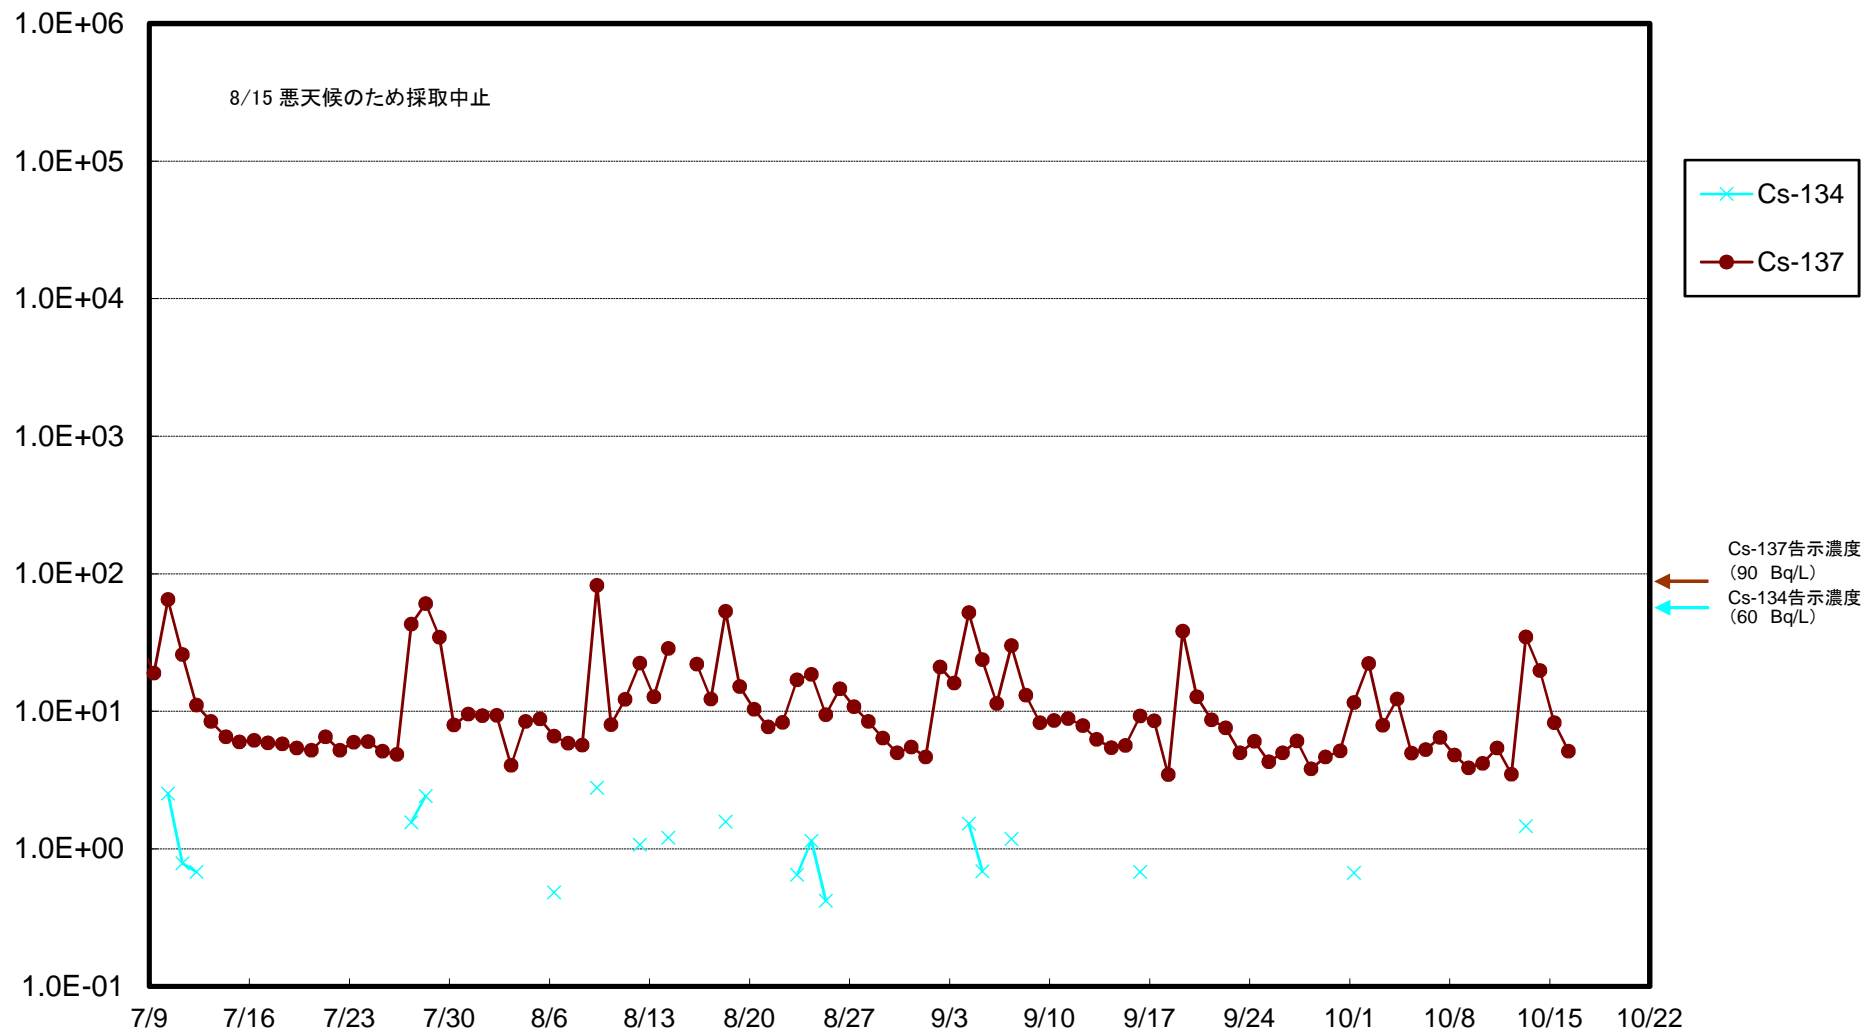

福島第一 5,6号機放水口北側(T-1) 海水放射能濃度(Bq/L)

福島第一 南放水口付近(T-2) 海水放射能濃度(Bq/L)

福島第一 物揚場前海水放射能濃度(Bq/L)

福島第一 1~4号機取水口内北側(東波除堤北側)海水放射能濃度(Bq/L)

福島第一 1~4号機取水口内南側(遮水壁前)海水放射能濃度(Bq/L)

福島第一 6号機取水口前海水放射能濃度(Bq/L)

福島第一 港湾口海水放射能濃度(Bq/L)