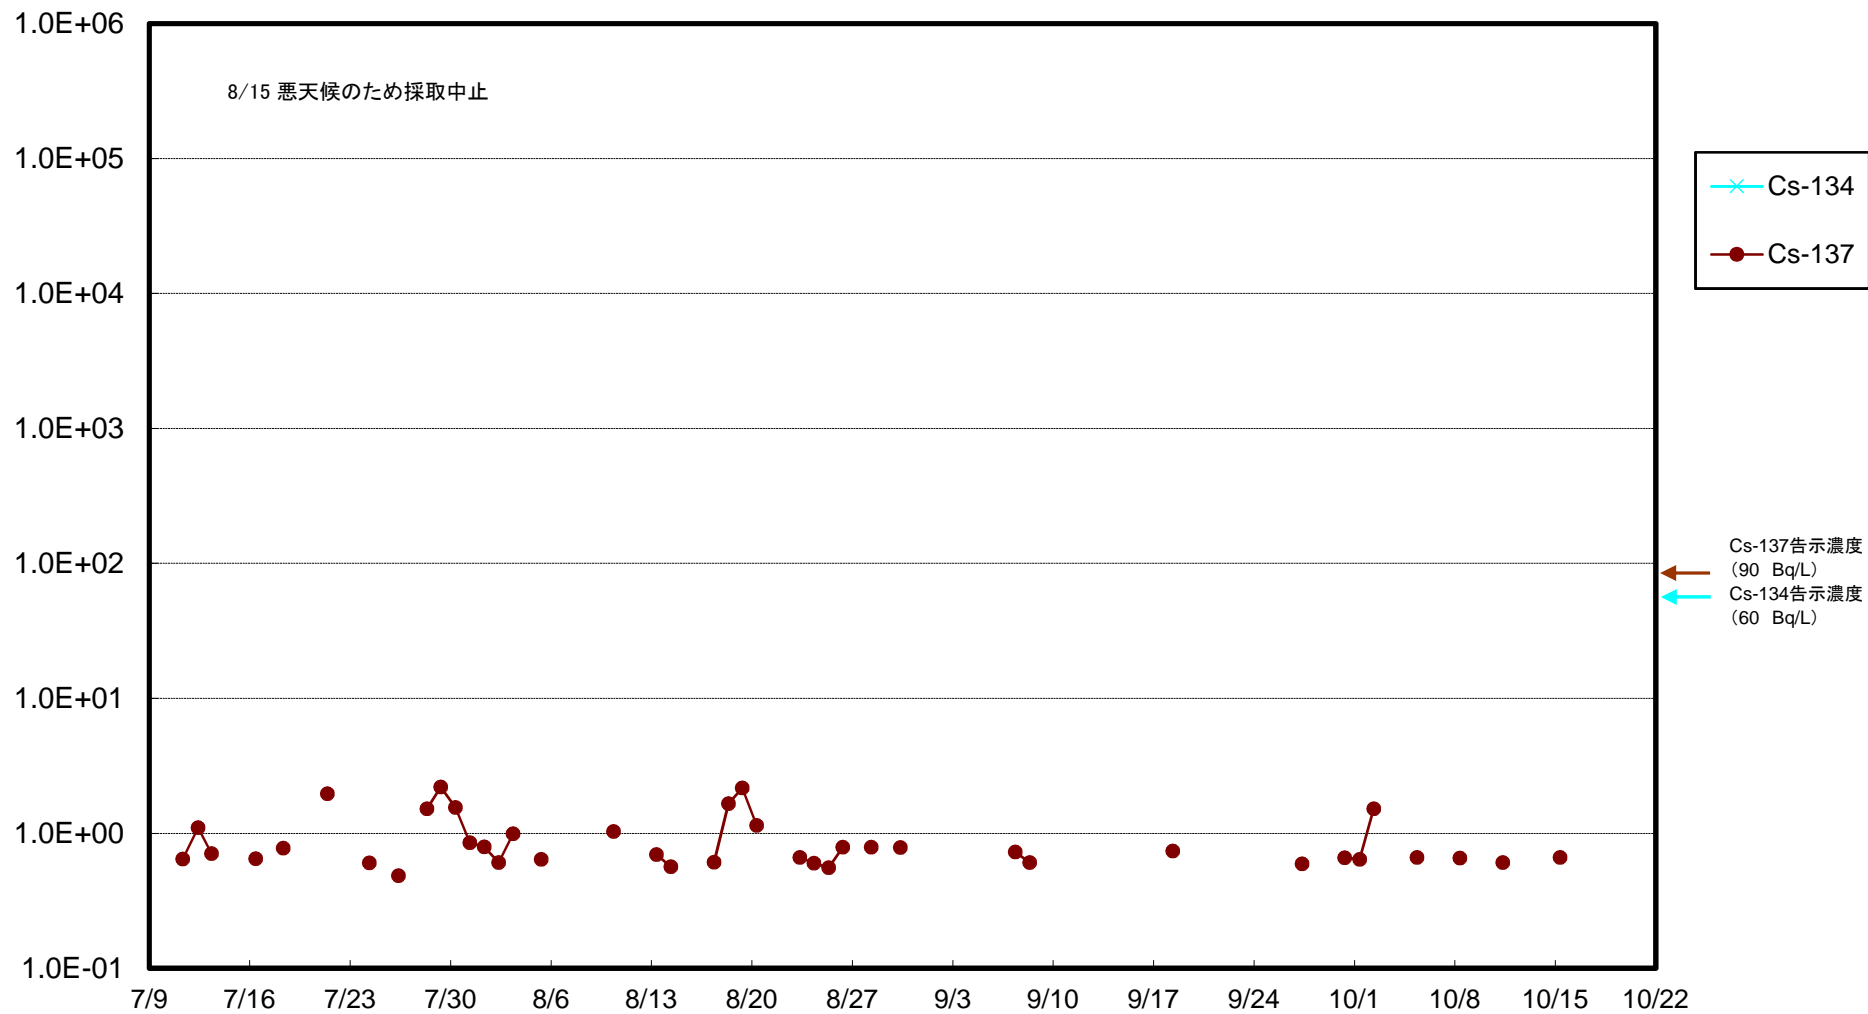

福島第一 5,6号機放水口北側(T-1) 海水放射能濃度(Bq/L)

福島第一 南放水口付近(T-2) 海水放射能濃度(Bq/L)

福島第一 物揚場前海水放射能濃度(Bq/L)

福島第一 1~4号機取水口内北側(東波除堤北側)海水放射能濃度(Bq/L)

福島第一 1~4号機取水口内南側(遮水壁前)海水放射能濃度(Bq/L)

福島第一 6号機取水口前海水放射能濃度(Bq/L)

福島第一 港湾口海水放射能濃度(Bq/L)