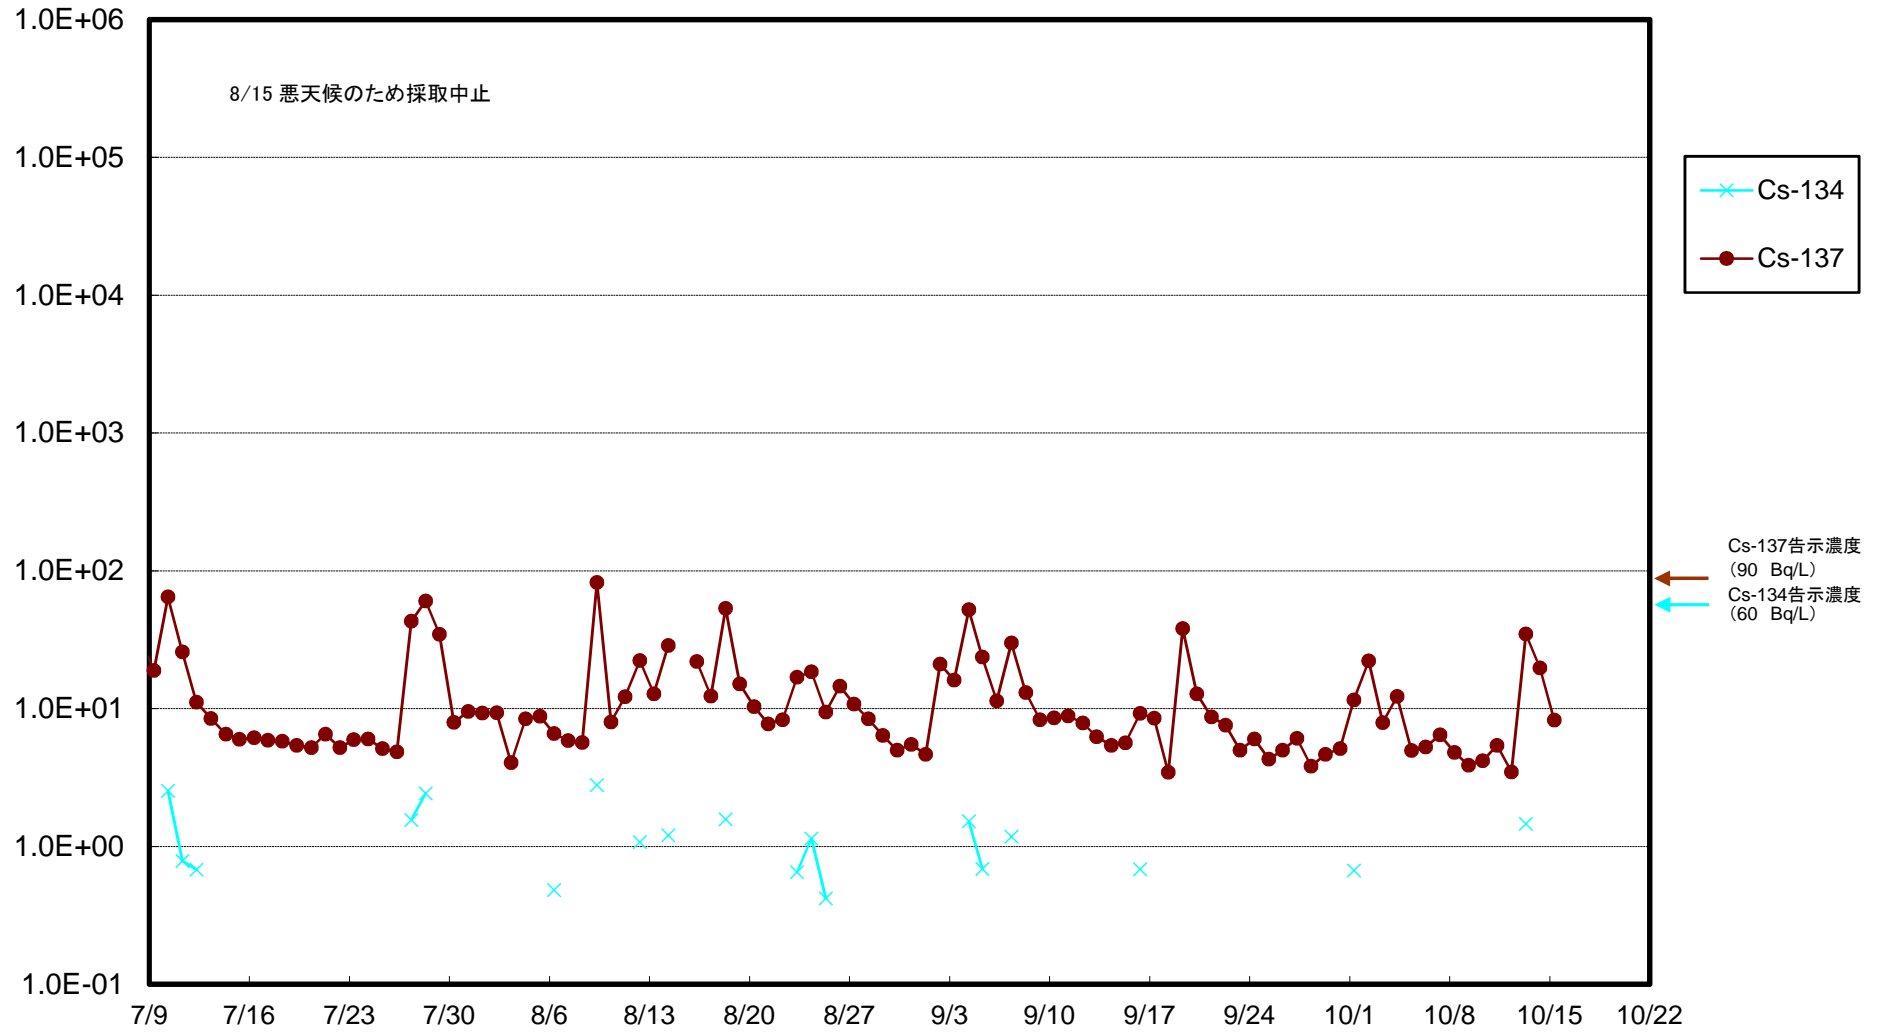

福島第一 5,6号機放水口北側(T-1) 海水放射能濃度(Bq/L)

福島第一 南放水口付近(T-2) 海水放射能濃度(Bq/L)

福島第一 物揚場前海水放射能濃度(Bq/L)

福島第一 1~4号機取水口内北側(東波除堤北側)海水放射能濃度(Bq/L)

福島第一 1~4号機取水口内南側(遮水壁前)海水放射能濃度(Bq/L)

福島第一 6号機取水口前海水放射能濃度(Bq/L)

福島第一 港湾口海水放射能濃度(Bq/L)