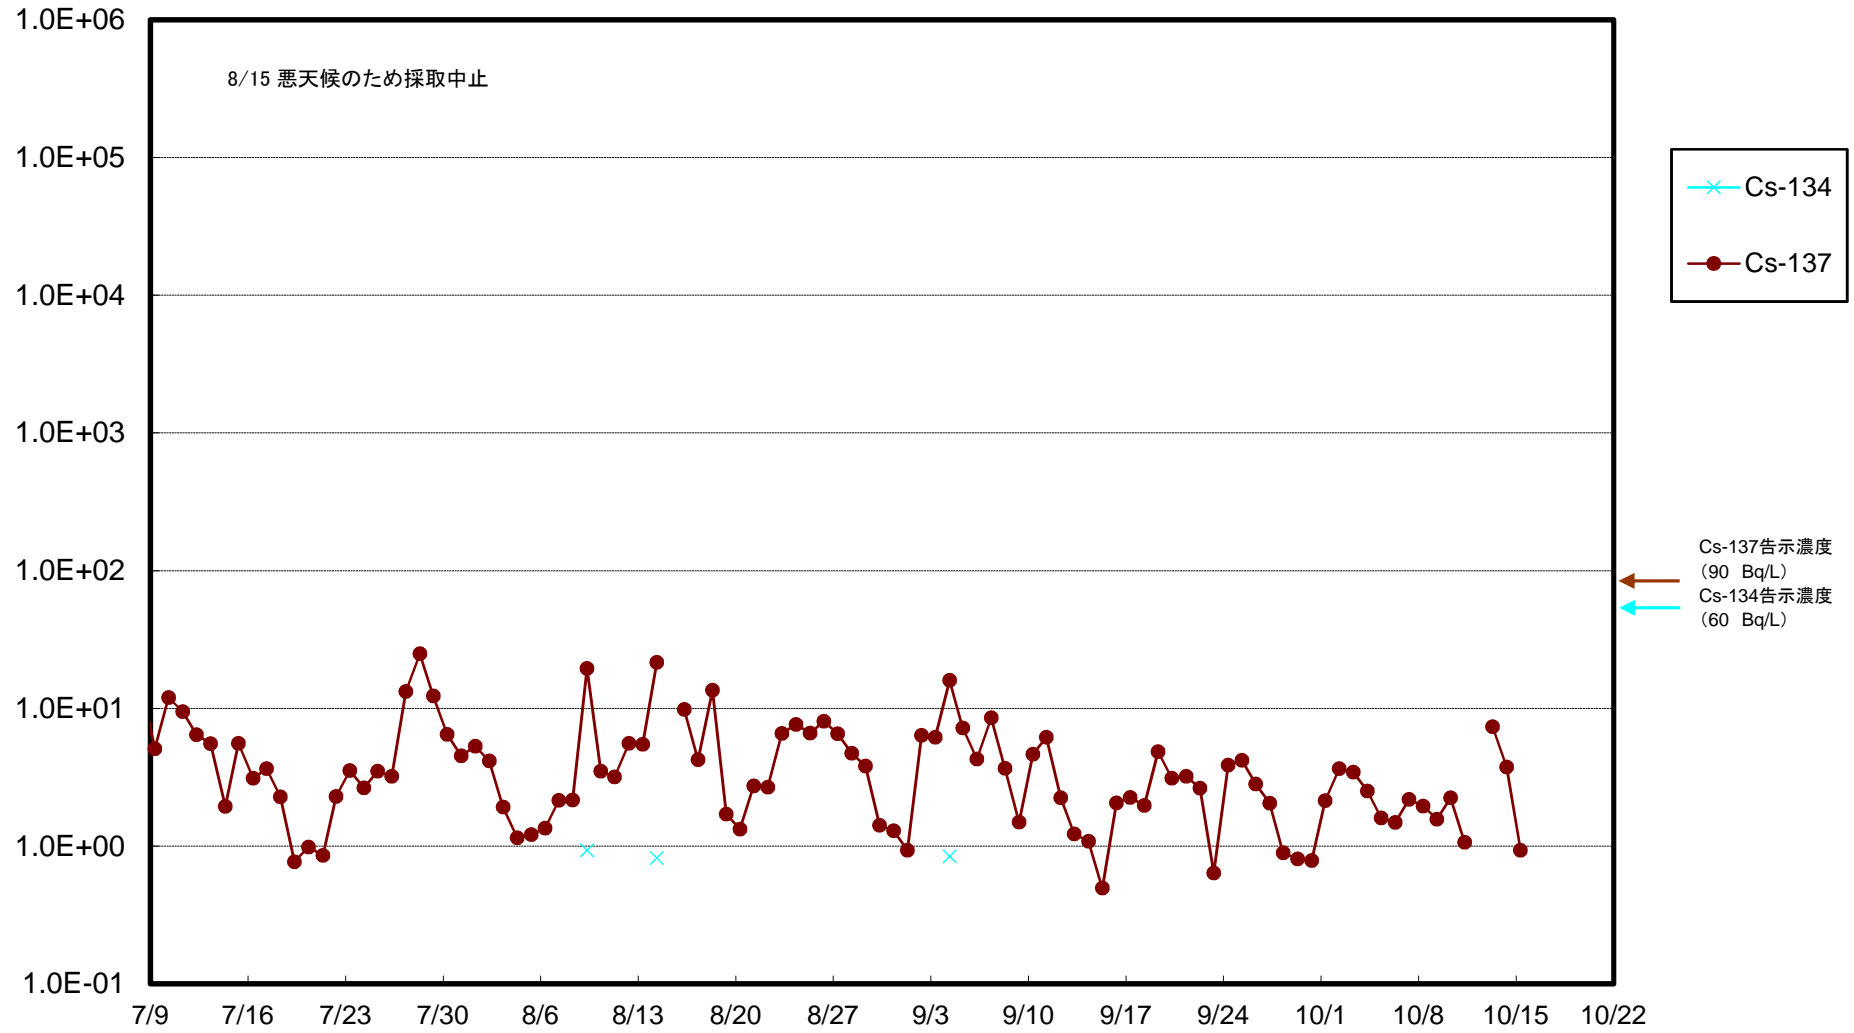

福島第一 5,6号機放水口北側(T-1) 海水放射能濃度(Bq/L)

福島第一 南放水口付近(T-2) 海水放射能濃度(Bq/L)

福島第一 物揚場前海水放射能濃度(Bq/L)

福島第一 1~4号機取水口内北側(東波除堤北側)海水放射能濃度(Bq/L)

福島第一 1~4号機取水口内南側(遮水壁前)海水放射能濃度(Bq/L)

福島第一 6号機取水口前海水放射能濃度(Bq/L)

福島第一 港湾口海水放射能濃度(Bq/L)