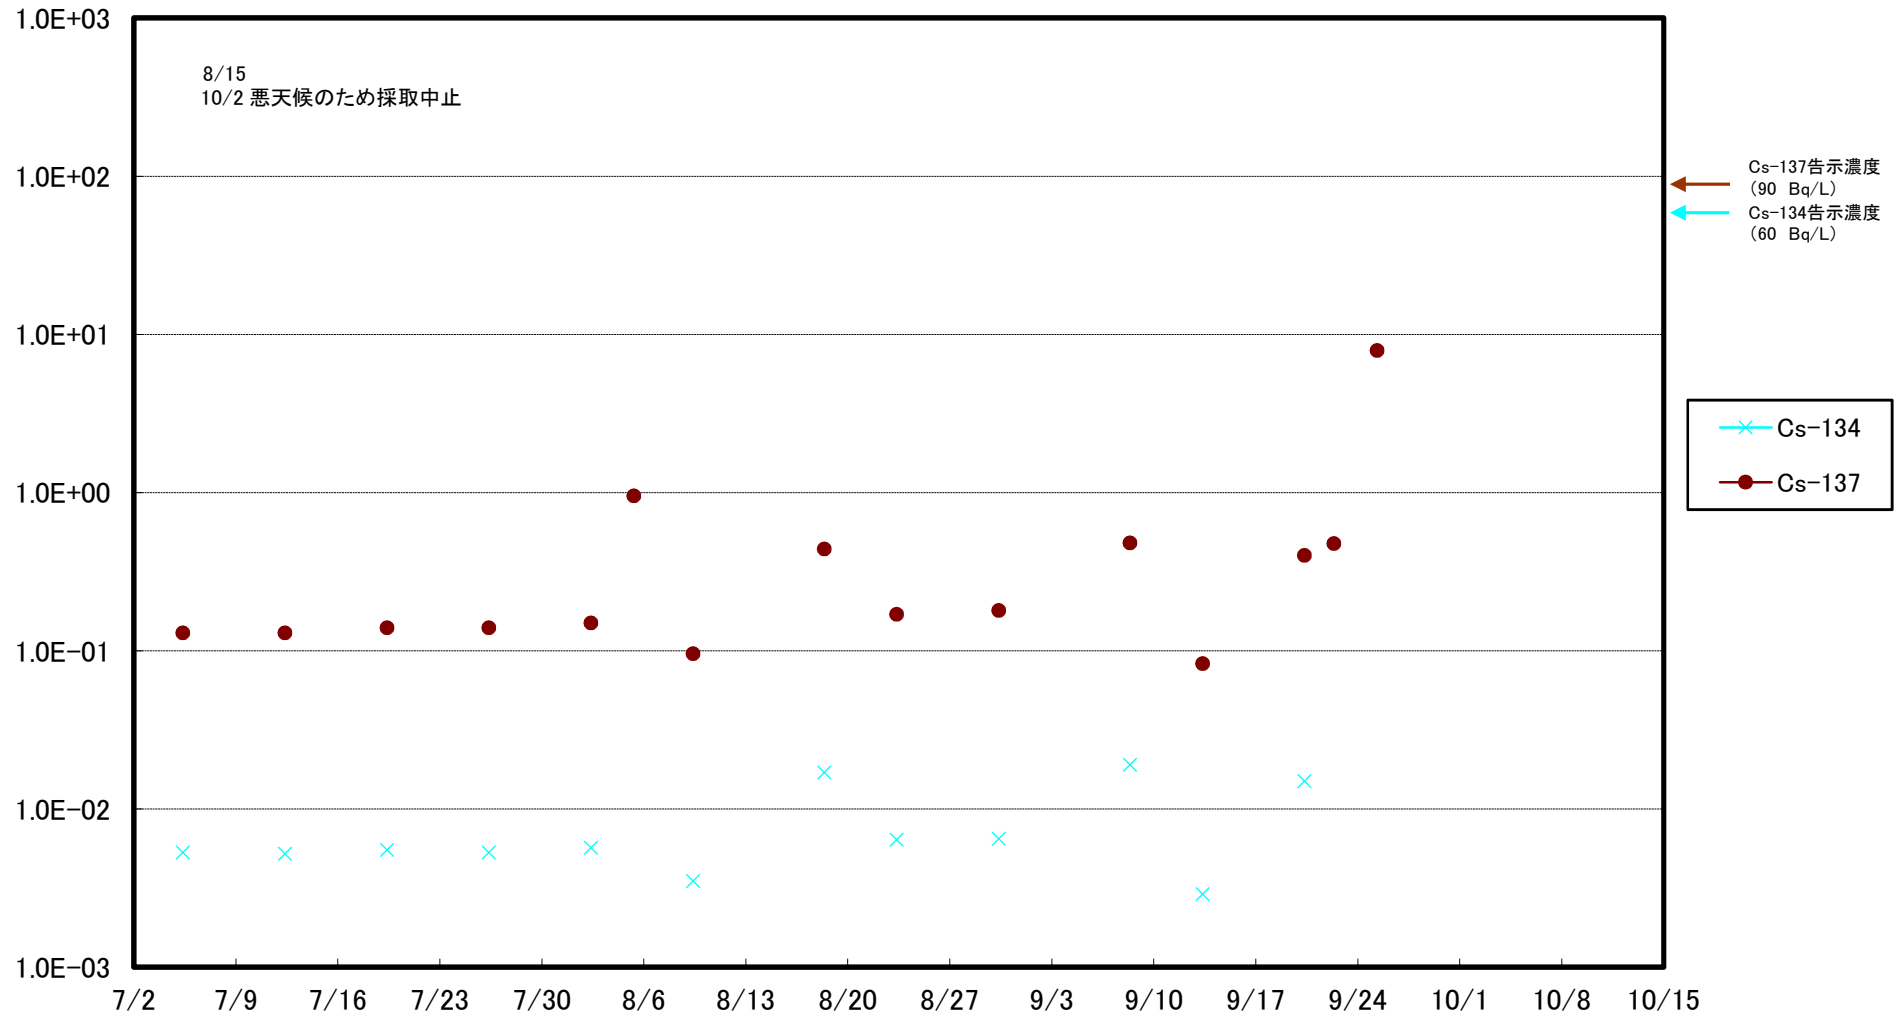

福島第一 5,6号機放水口北側(T-1) 海水放射能濃度(Bq/L)

福島第一 南放水口付近(T-2) 海水放射能濃度(Bq/L)

福島第一 物揚場前海水放射能濃度(Bq/L)

福島第一 1~4号機取水口内北側(東波除堤北側)海水放射能濃度(Bq/L)

福島第一 1~4号機取水口内南側(遮水壁前)海水放射能濃度(Bq/L)

福島第一 6号機取水口前海水放射能濃度(Bq/L)

# 福島第一 港湾口海水放射能濃度 (Bq/L)