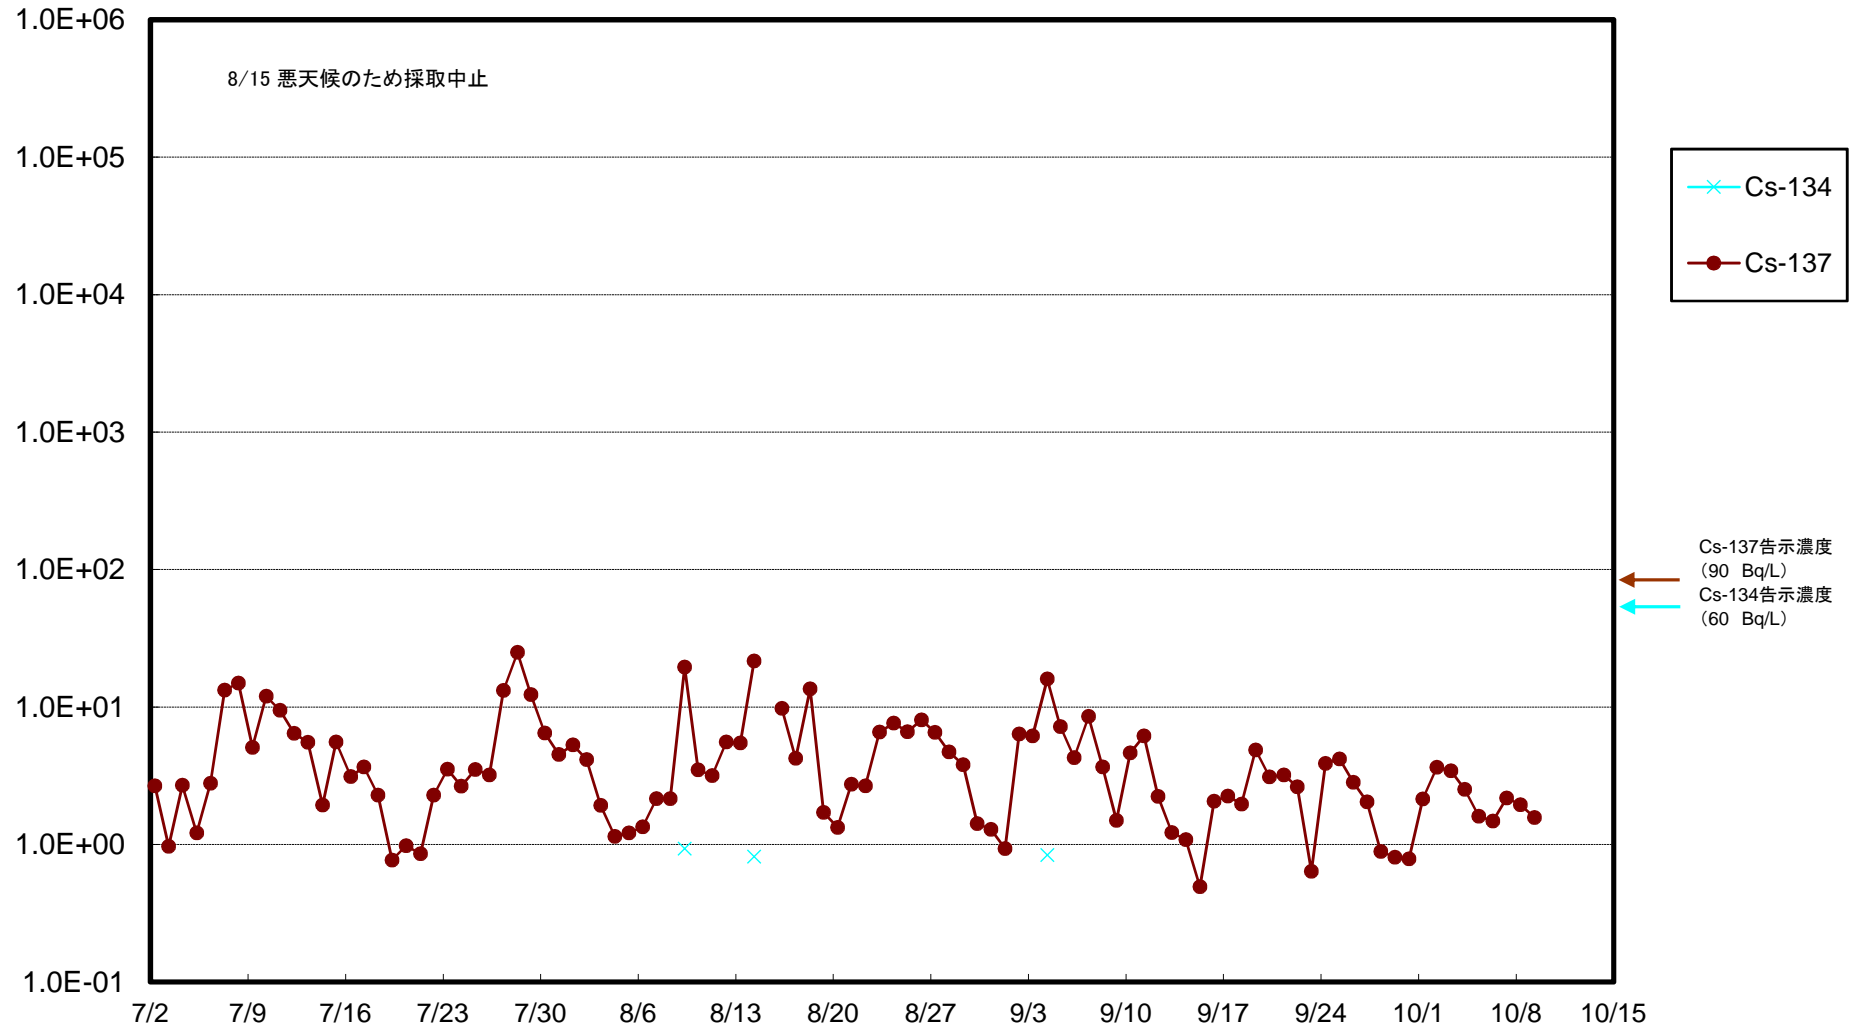

福島第一 5,6号機放水口北側(T-1) 海水放射能濃度(Bq/L)

福島第一 南放水口付近(T-2) 海水放射能濃度(Bq/L)

福島第一 物揚場前海水放射能濃度(Bq/L)

福島第一 1~4号機取水口内北側(東波除堤北側)海水放射能濃度(Bq/L)

福島第一 1~4号機取水口内南側(遮水壁前)海水放射能濃度(Bq/L)

福島第一 6号機取水口前海水放射能濃度(Bq/L)

# 福島第一 港湾口海水放射能濃度 (Bq/L)