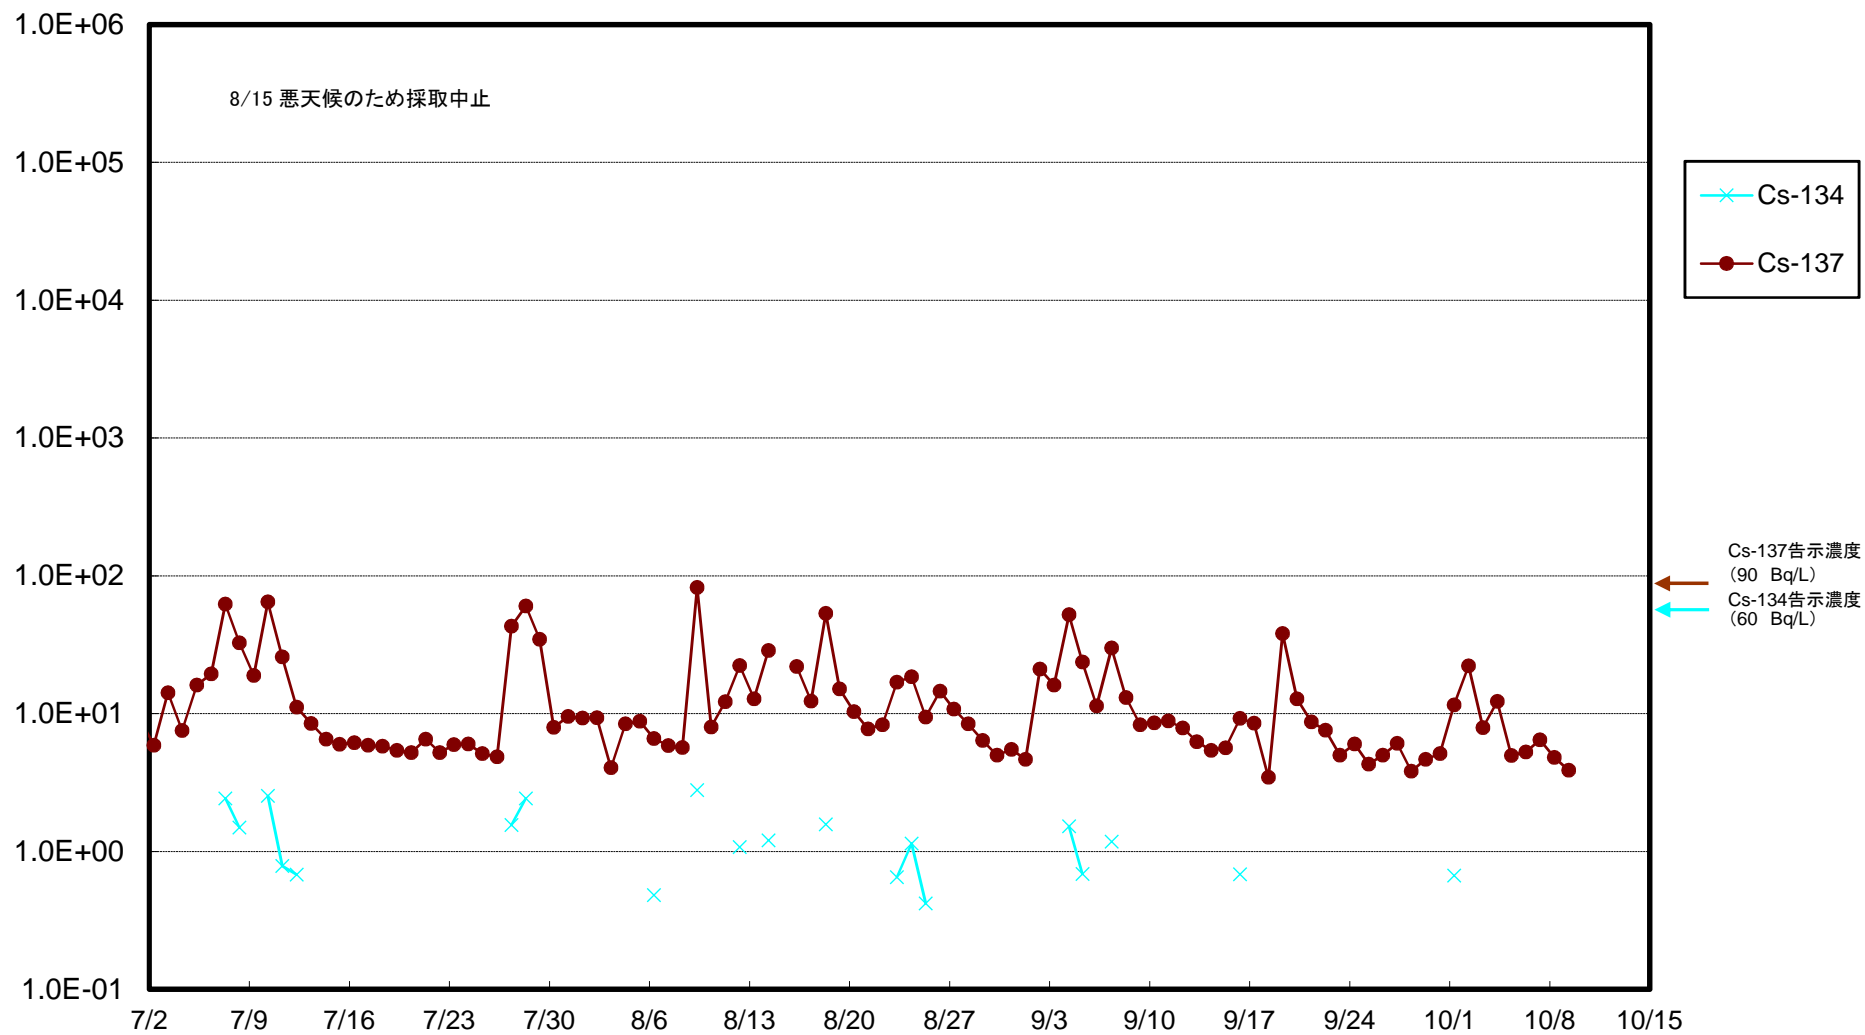

福島第一 5,6号機放水口北側(T-1) 海水放射能濃度(Bq/L)

福島第一 南放水口付近(T-2) 海水放射能濃度(Bq/L)

福島第一 物揚場前海水放射能濃度(Bq/L)

福島第一 1~4号機取水口内北側(東波除堤北側)海水放射能濃度(Bq/L)

福島第一 1~4号機取水口内南側(遮水壁前)海水放射能濃度(Bq/L)

福島第一 6号機取水口前海水放射能濃度(Bq/L)

# 福島第一 港湾口海水放射能濃度 (Bq/L)