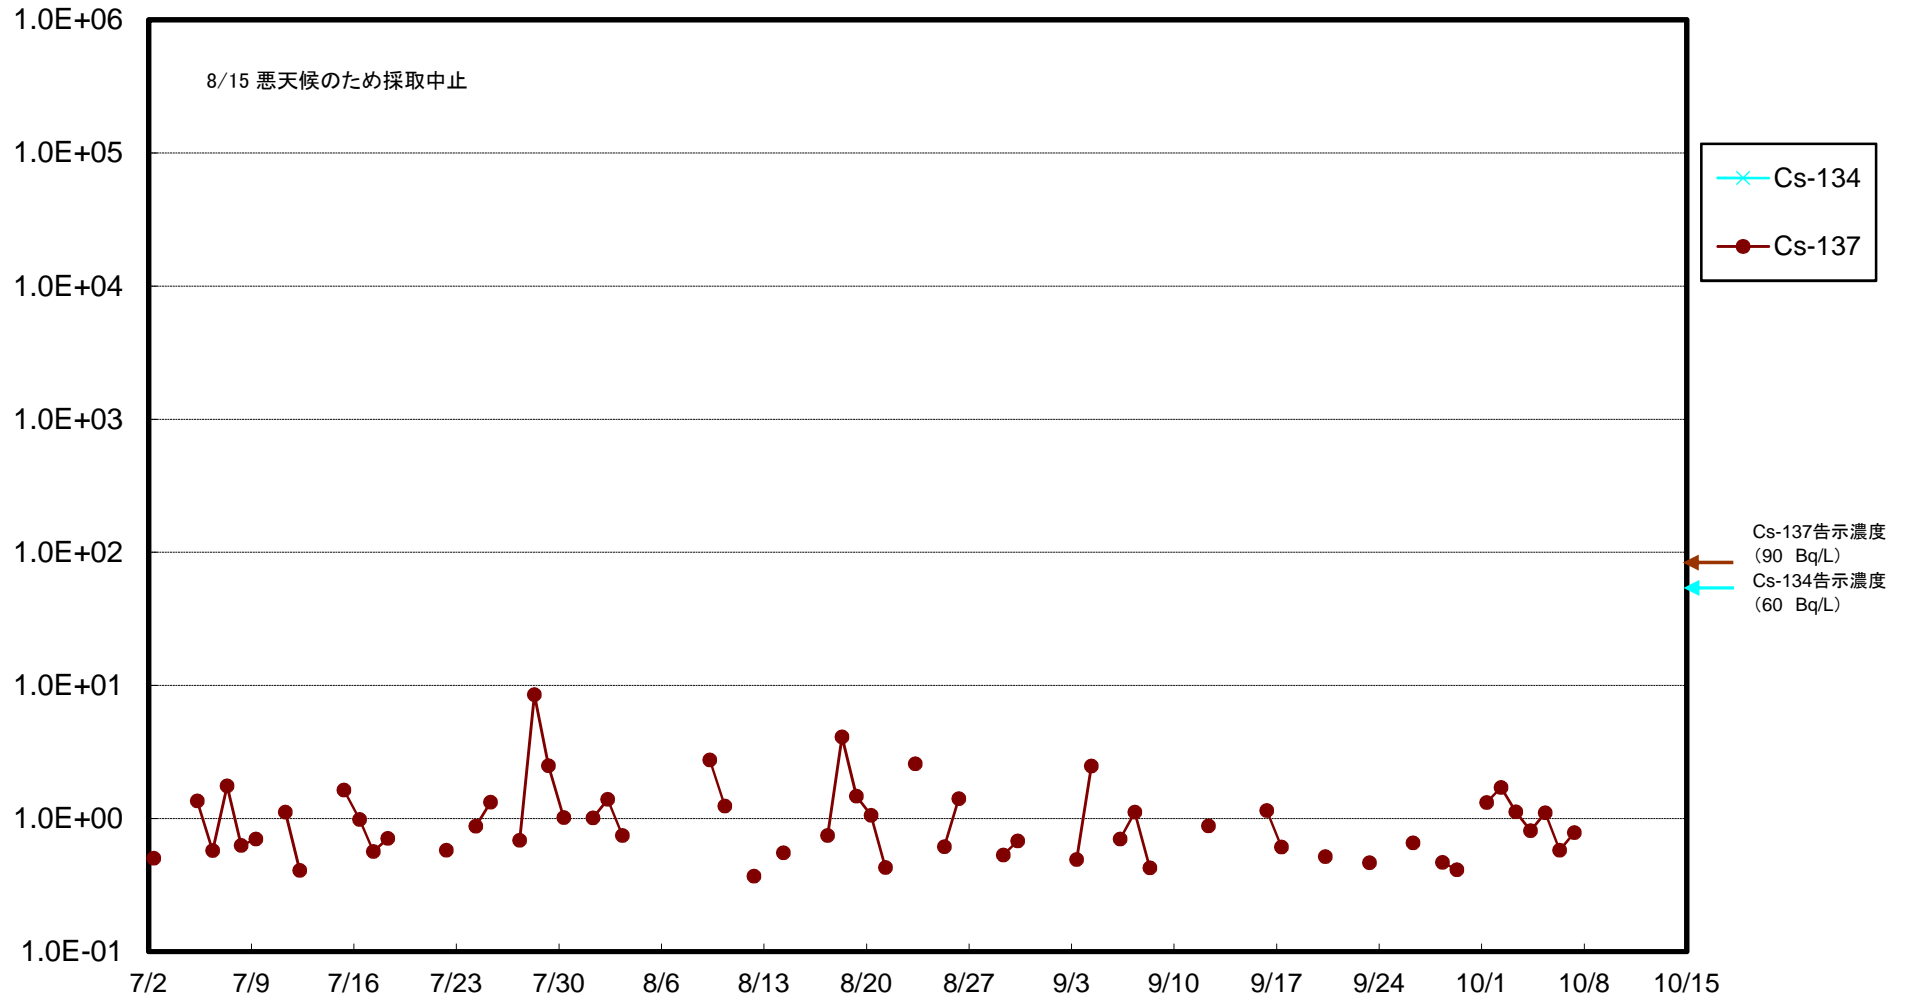

福島第一 5,6号機放水口北側(T-1) 海水放射能濃度(Bq/L)

福島第一 南放水口付近(T-2) 海水放射能濃度(Bq/L)

福島第一 物揚場前海水放射能濃度(Bq/L)

福島第一 1~4号機取水口内北側(東波除堤北側)海水放射能濃度(Bq/L)

福島第一 1~4号機取水口内南側(遮水壁前)海水放射能濃度(Bq/L)

福島第一 6号機取水口前海水放射能濃度(Bq/L)

# 福島第一 港湾口海水放射能濃度 (Bq/L)