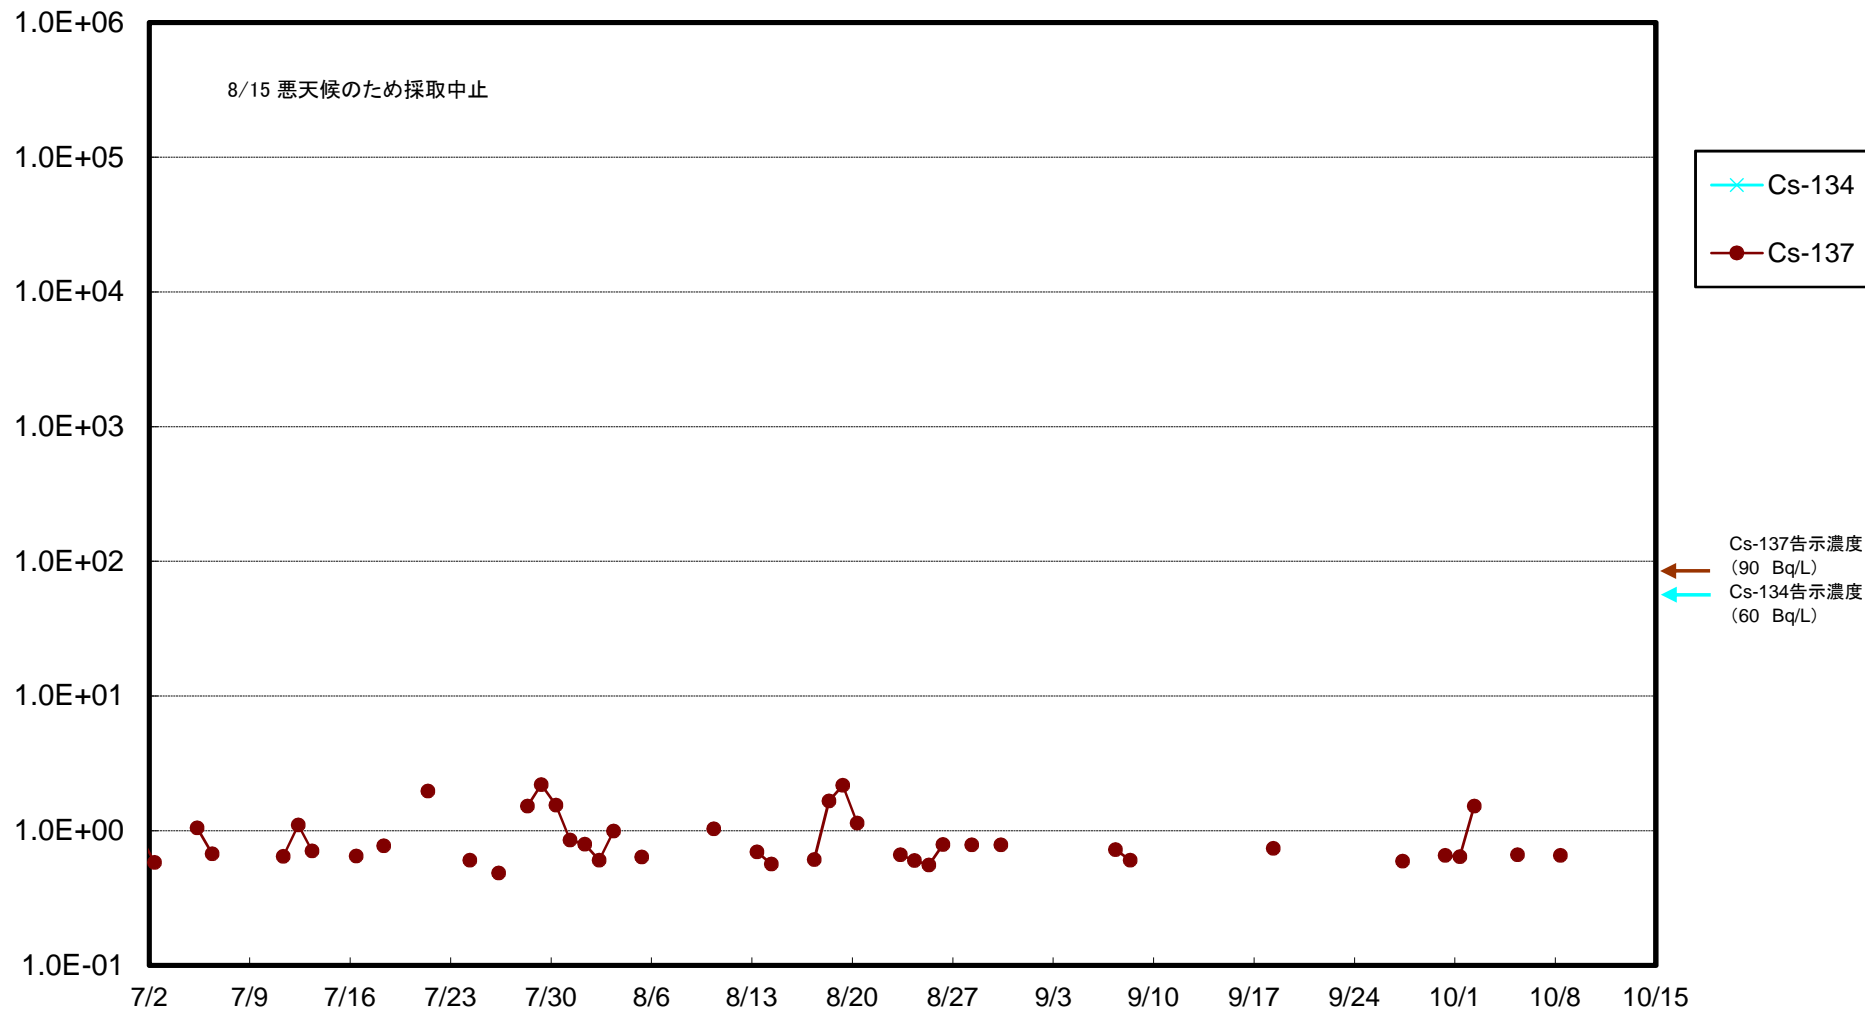

福島第一 5,6号機放水口北側(T-1) 海水放射能濃度(Bq/L)

福島第一 南放水口付近(T-2) 海水放射能濃度(Bq/L)

福島第一 物揚場前海水放射能濃度(Bq/L)

福島第一 1~4号機取水口内北側(東波除堤北側)海水放射能濃度(Bq/L)

福島第一 1~4号機取水口内南側(遮水壁前)海水放射能濃度(Bq/L)

福島第一 6号機取水口前海水放射能濃度(Bq/L)

# 福島第一 港湾口海水放射能濃度 (Bq/L)