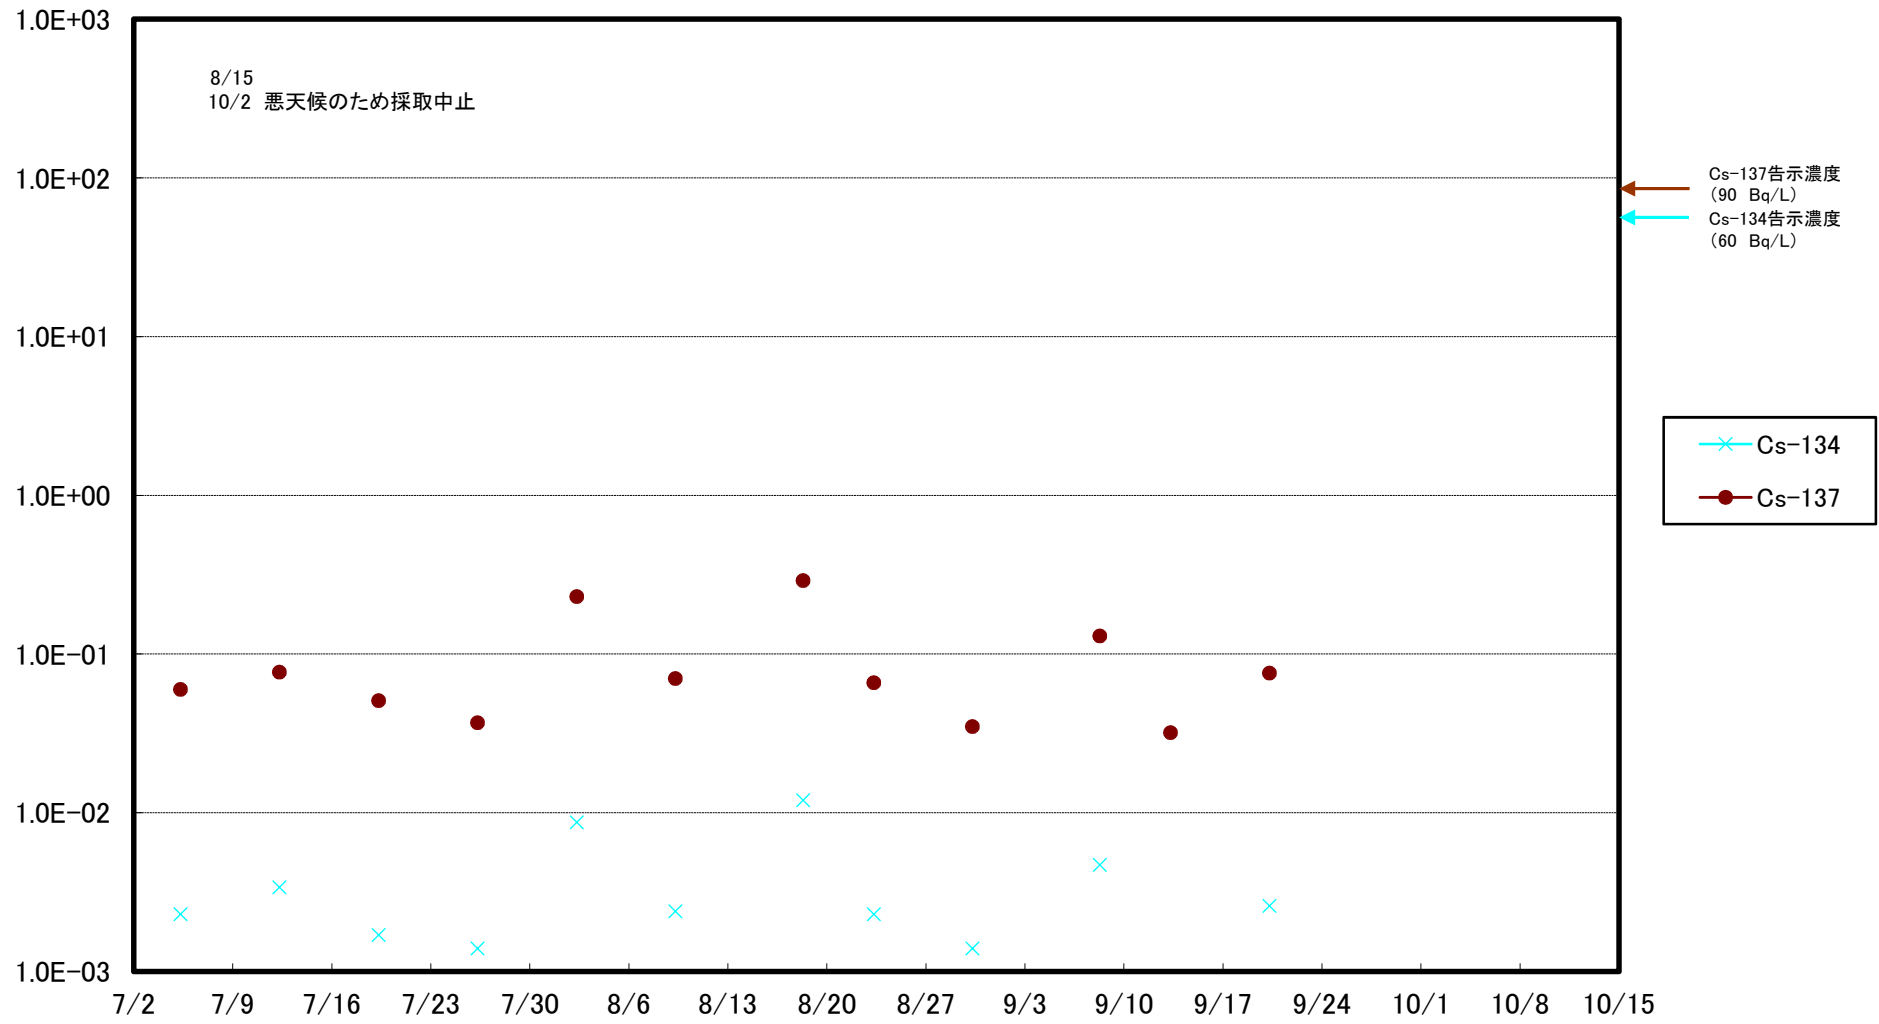

福島第一 5,6号機放水口北側(T-1) 海水放射能濃度(Bq/L)

福島第一 南放水口付近(T-2) 海水放射能濃度(Bq/L)

福島第一 物揚場前海水放射能濃度(Bq/L)

福島第一 1~4号機取水口内北側(東波除堤北側)海水放射能濃度(Bq/L)

福島第一 1~4号機取水口内南側(遮水壁前)海水放射能濃度(Bq/L)

福島第一 6号機取水口前海水放射能濃度(Bq/L)

# 福島第一 港湾口海水放射能濃度 (Bq/L)