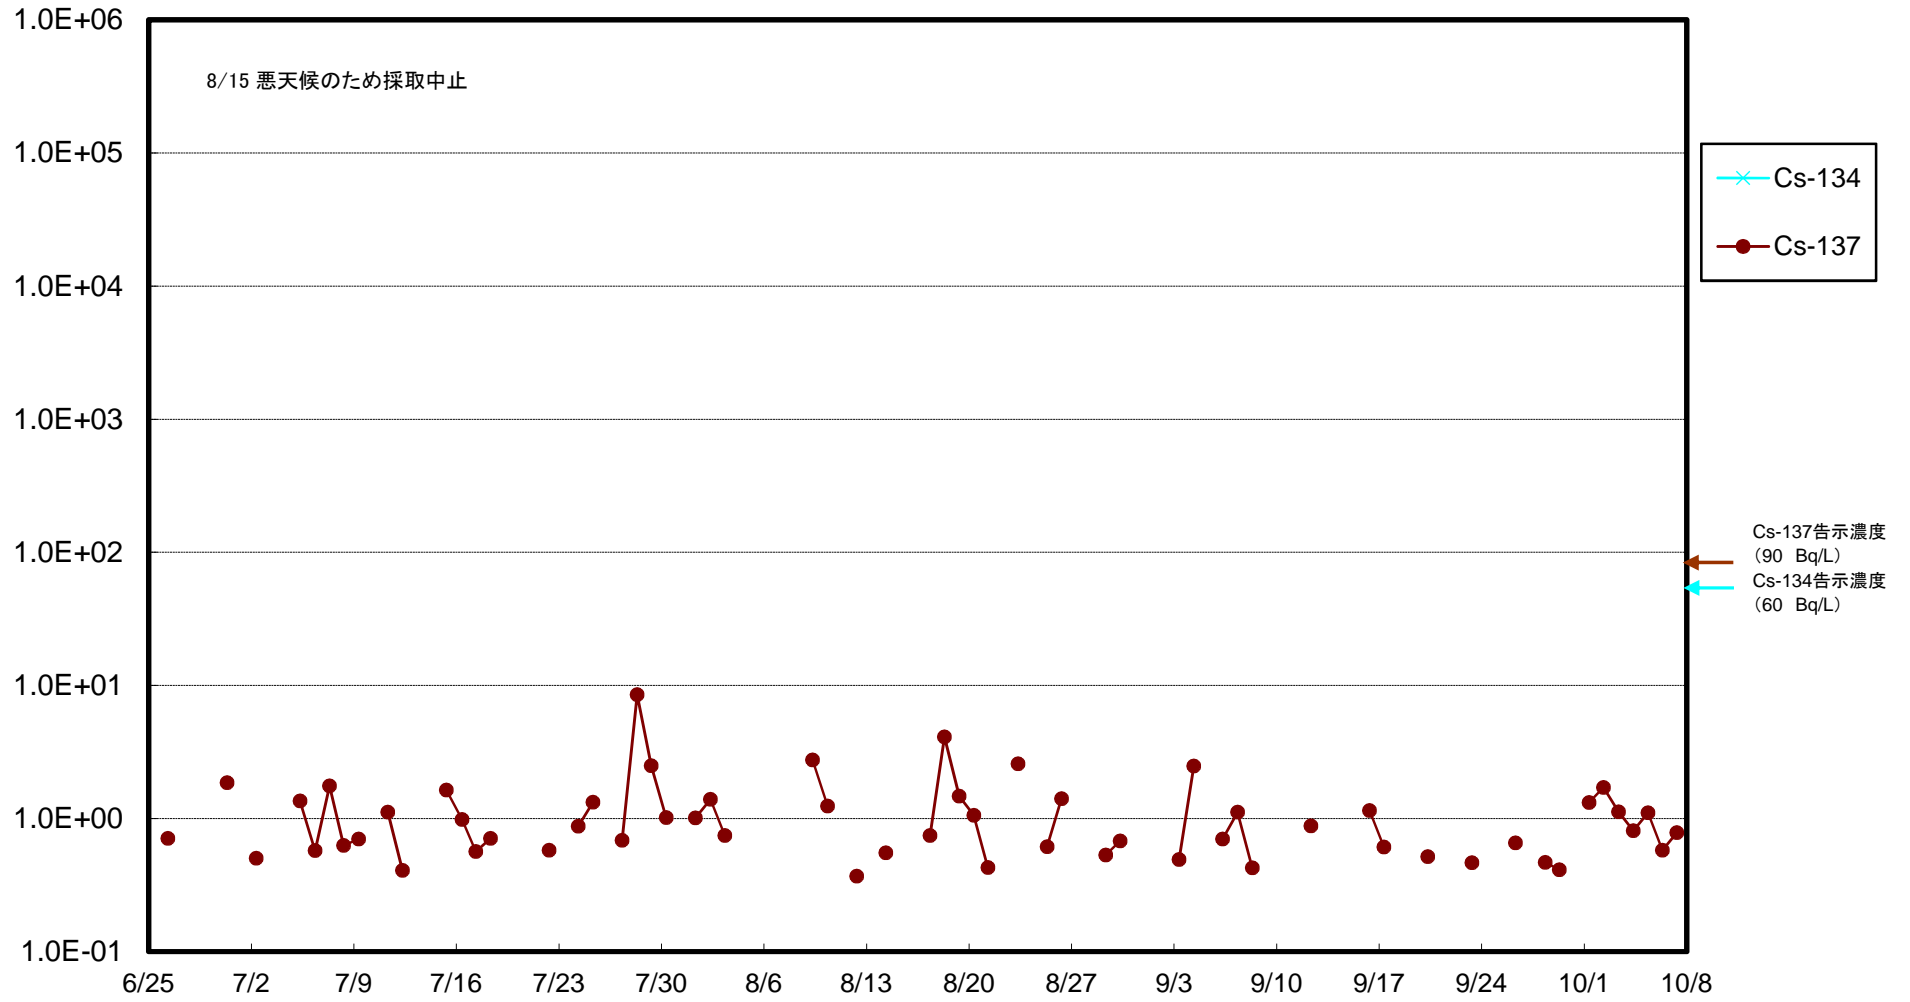

福島第一 5,6号機放水口北側(T-1) 海水放射能濃度(Bq/L)

福島第一 南放水口付近(T-2) 海水放射能濃度(Bq/L)

福島第一 物揚場前海水放射能濃度(Bq/L)

福島第一 1~4号機取水口内北側(東波除堤北側)海水放射能濃度(Bq/L)

福島第一 1~4号機取水口内南側(遮水壁前)海水放射能濃度(Bq/L)

福島第一 6号機取水口前海水放射能濃度(Bq/L)

福島第一 港湾口海水放射能濃度 (Bq/L)