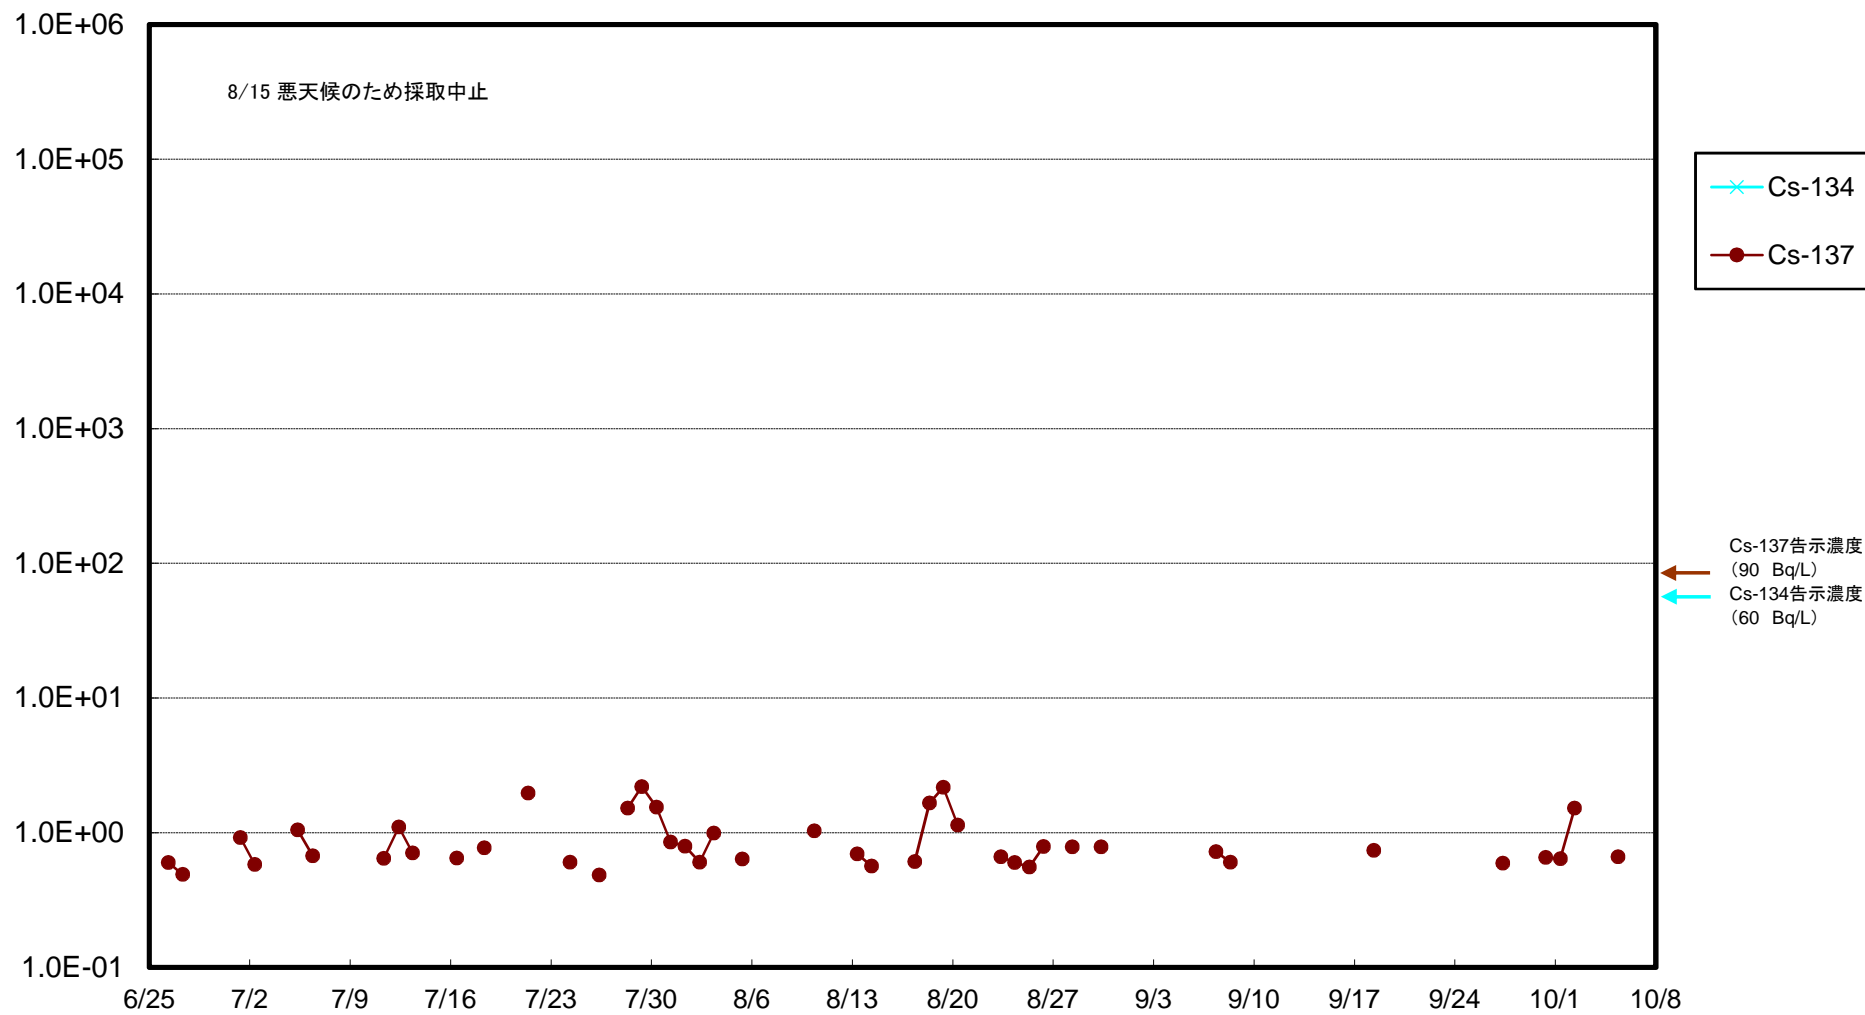

福島第一 5,6号機放水口北側(T-1) 海水放射能濃度(Bq/L)

福島第一 南放水口付近(T-2) 海水放射能濃度(Bq/L)

福島第一 物揚場前海水放射能濃度(Bq/L)

福島第一 1~4号機取水口内北側(東波除堤北側)海水放射能濃度(Bq/L)

福島第一 1~4号機取水口内南側(遮水壁前)海水放射能濃度(Bq/L)

福島第一 6号機取水口前海水放射能濃度(Bq/L)

福島第一 港湾口海水放射能濃度 (Bq/L)