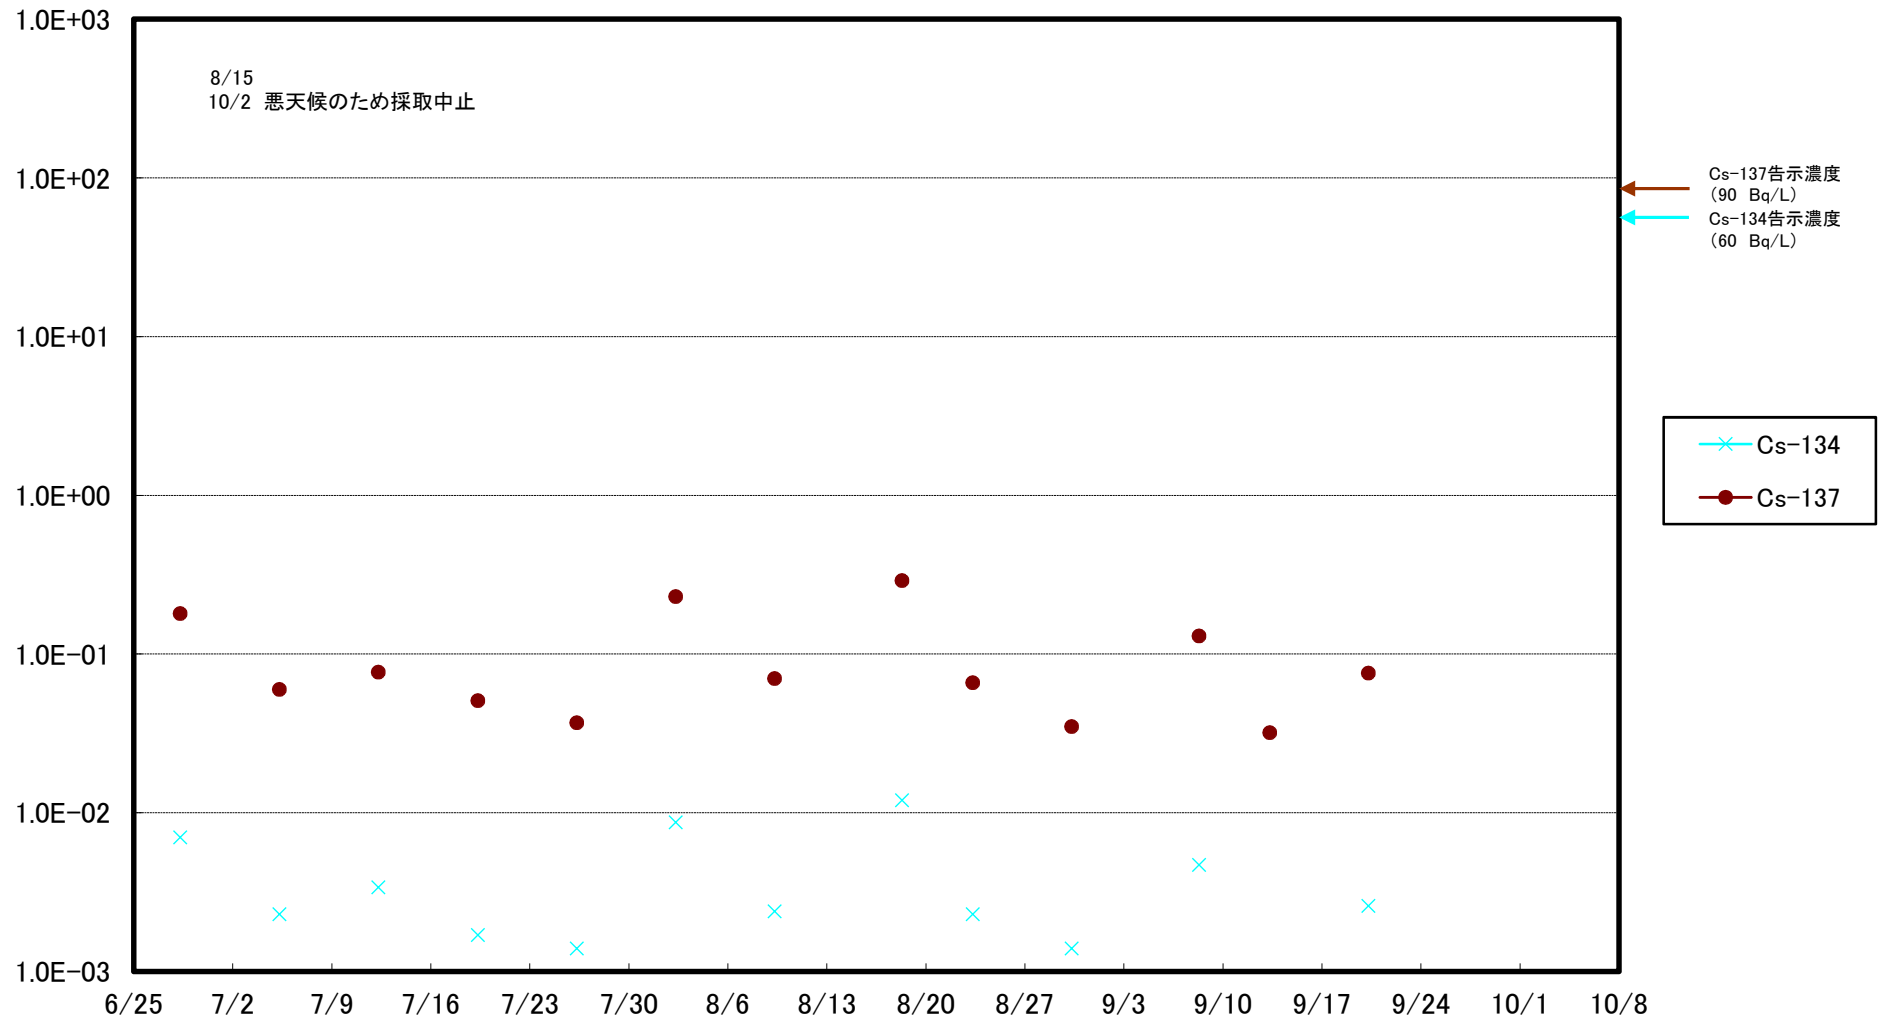

福島第一 5,6号機放水口北側(T-1) 海水放射能濃度(Bq/L)

福島第一 南放水口付近(T-2) 海水放射能濃度(Bq/L)

福島第一 物揚場前海水放射能濃度(Bq/L)

福島第一 1~4号機取水口内北側(東波除堤北側)海水放射能濃度(Bq/L)

福島第一 1~4号機取水口内南側(遮水壁前)海水放射能濃度(Bq/L)

福島第一 6号機取水口前海水放射能濃度(Bq/L)

福島第一 港湾口海水放射能濃度 (Bq/L)