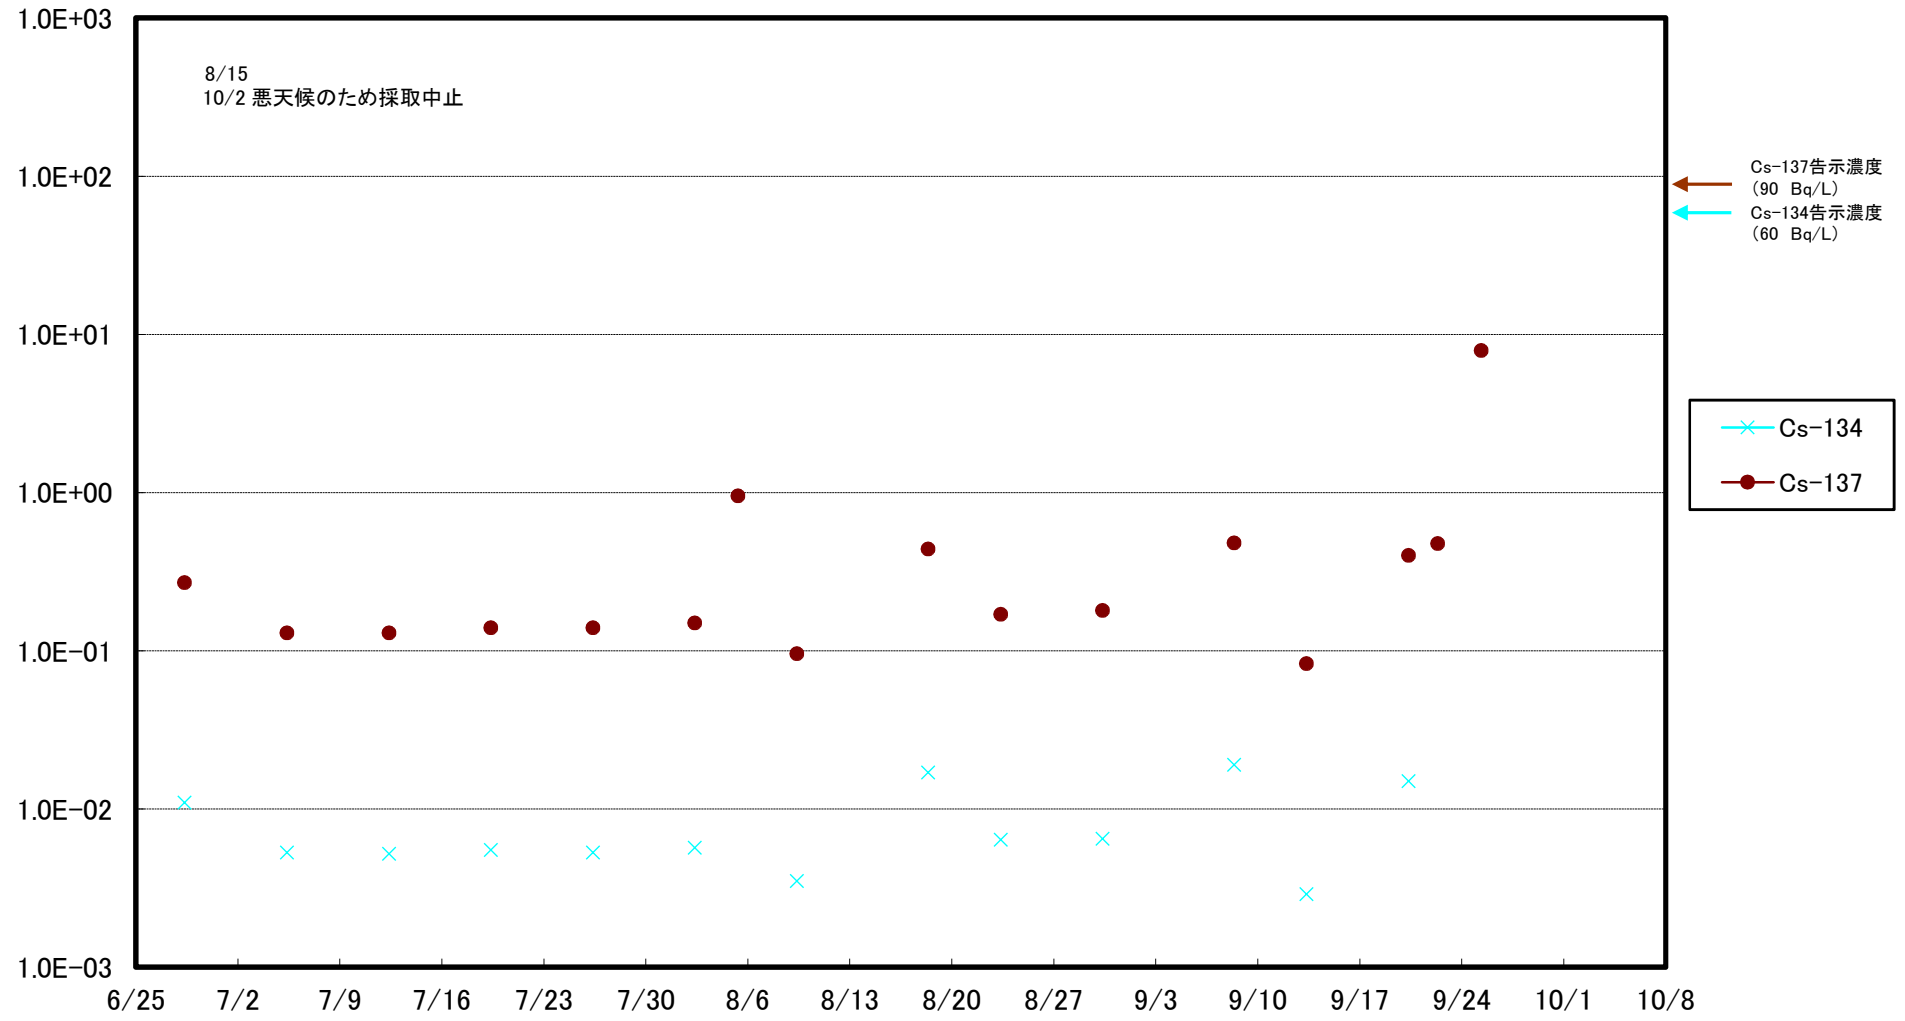

福島第一 5,6号機放水口北側(T-1) 海水放射能濃度(Bq/L)

福島第一 南放水口付近(T-2) 海水放射能濃度(Bq/L)

福島第一 物揚場前海水放射能濃度(Bq/L)

福島第一 1~4号機取水口内北側(東波除堤北側)海水放射能濃度(Bq/L)

福島第一 1~4号機取水口内南側(遮水壁前)海水放射能濃度(Bq/L)

福島第一 6号機取水口前海水放射能濃度(Bq/L)

福島第一 港湾口海水放射能濃度 (Bq/L)