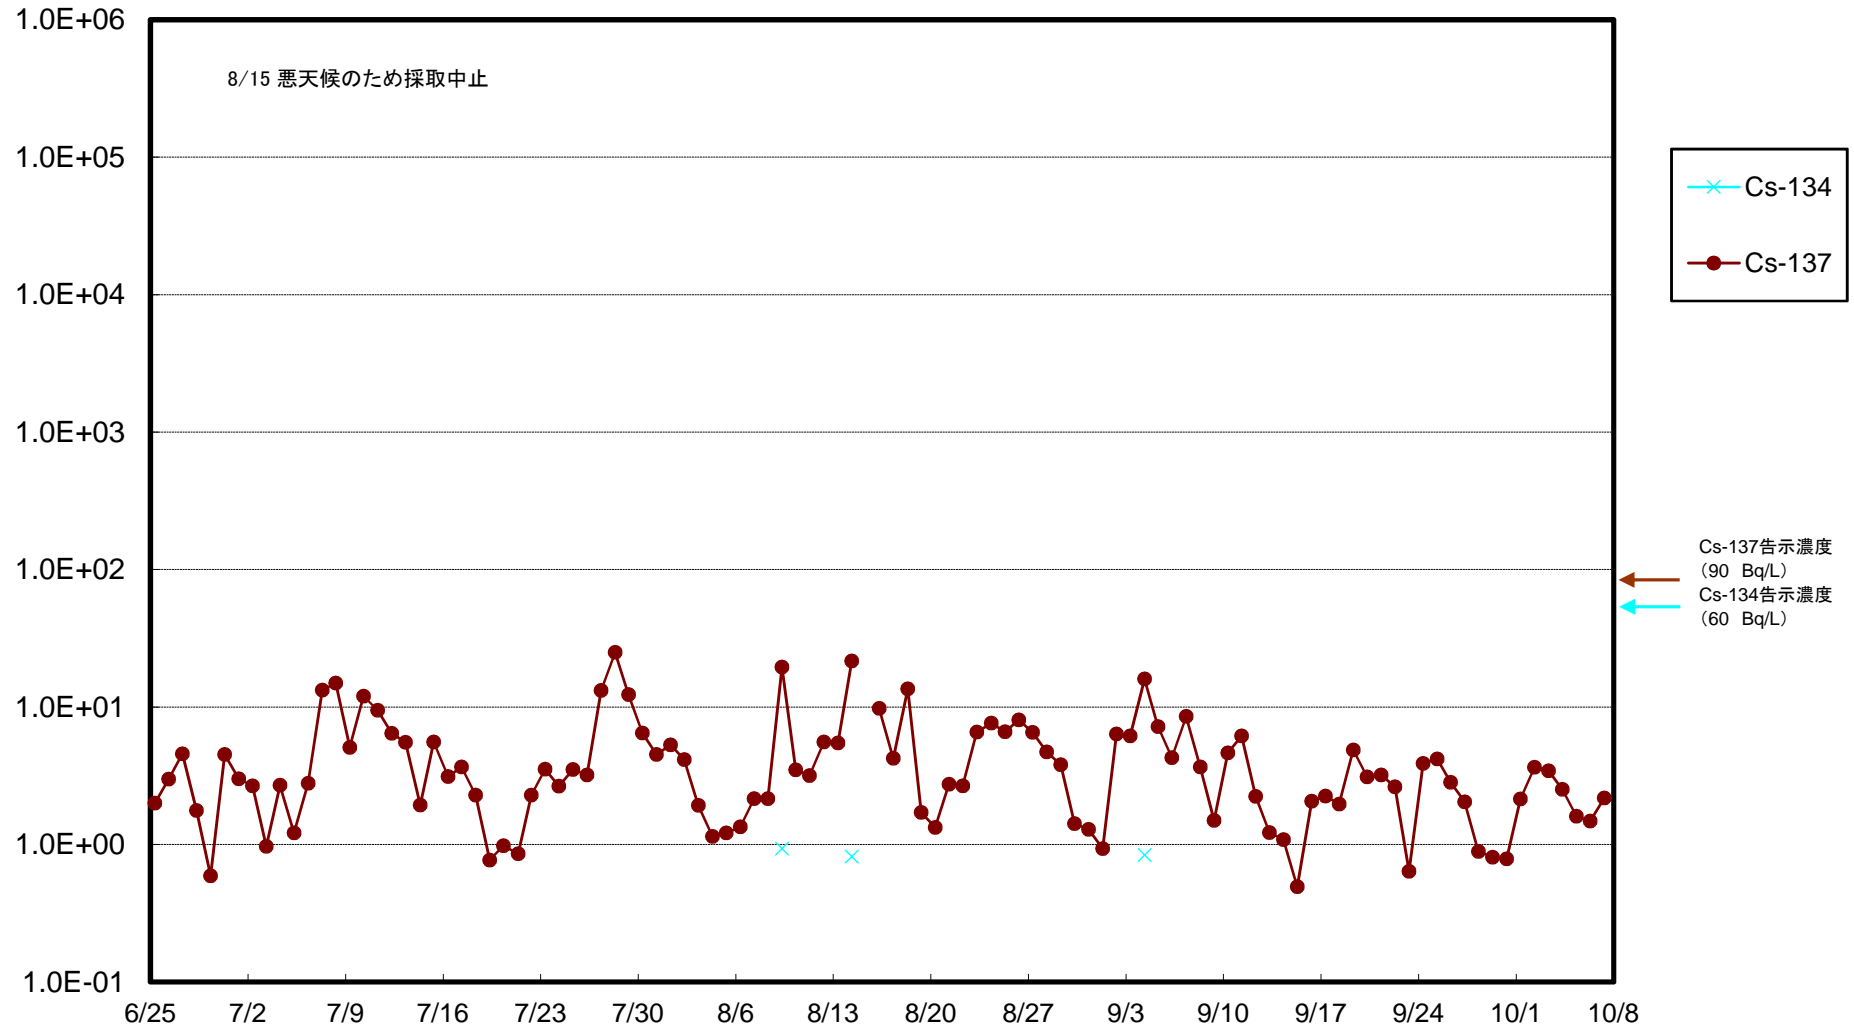

福島第一 5,6号機放水口北側(T-1) 海水放射能濃度(Bq/L)

福島第一 南放水口付近(T-2) 海水放射能濃度(Bq/L)

福島第一 物揚場前海水放射能濃度(Bq/L)

福島第一 1~4号機取水口内北側(東波除堤北側)海水放射能濃度(Bq/L)

福島第一 1~4号機取水口内南側(遮水壁前)海水放射能濃度(Bq/L)

福島第一 6号機取水口前海水放射能濃度(Bq/L)

福島第一 港湾口海水放射能濃度 (Bq/L)