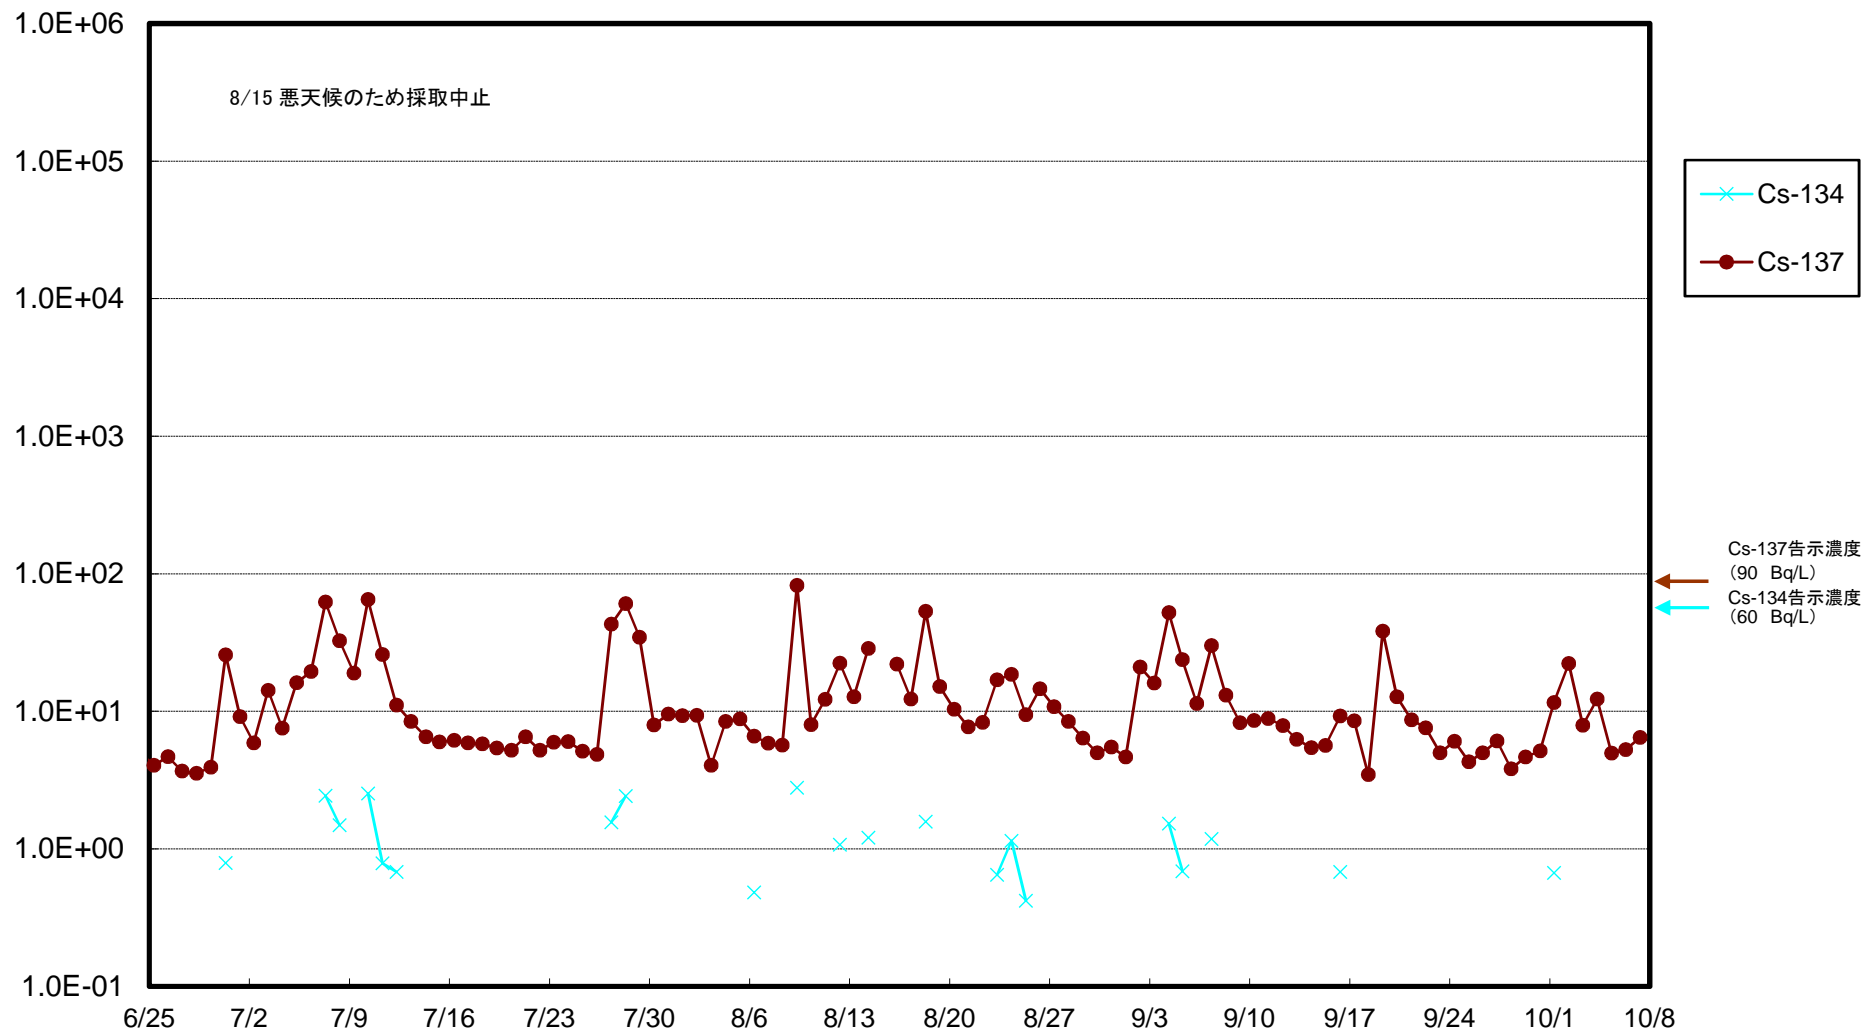

福島第一 5,6号機放水口北側(T-1) 海水放射能濃度(Bq/L)

福島第一 南放水口付近(T-2) 海水放射能濃度(Bq/L)

福島第一 物揚場前海水放射能濃度(Bq/L)

福島第一 1~4号機取水口内北側(東波除堤北側)海水放射能濃度(Bq/L)

福島第一 1~4号機取水口内南側(遮水壁前)海水放射能濃度(Bq/L)

福島第一 6号機取水口前海水放射能濃度(Bq/L)

福島第一 港湾口海水放射能濃度 (Bq/L)