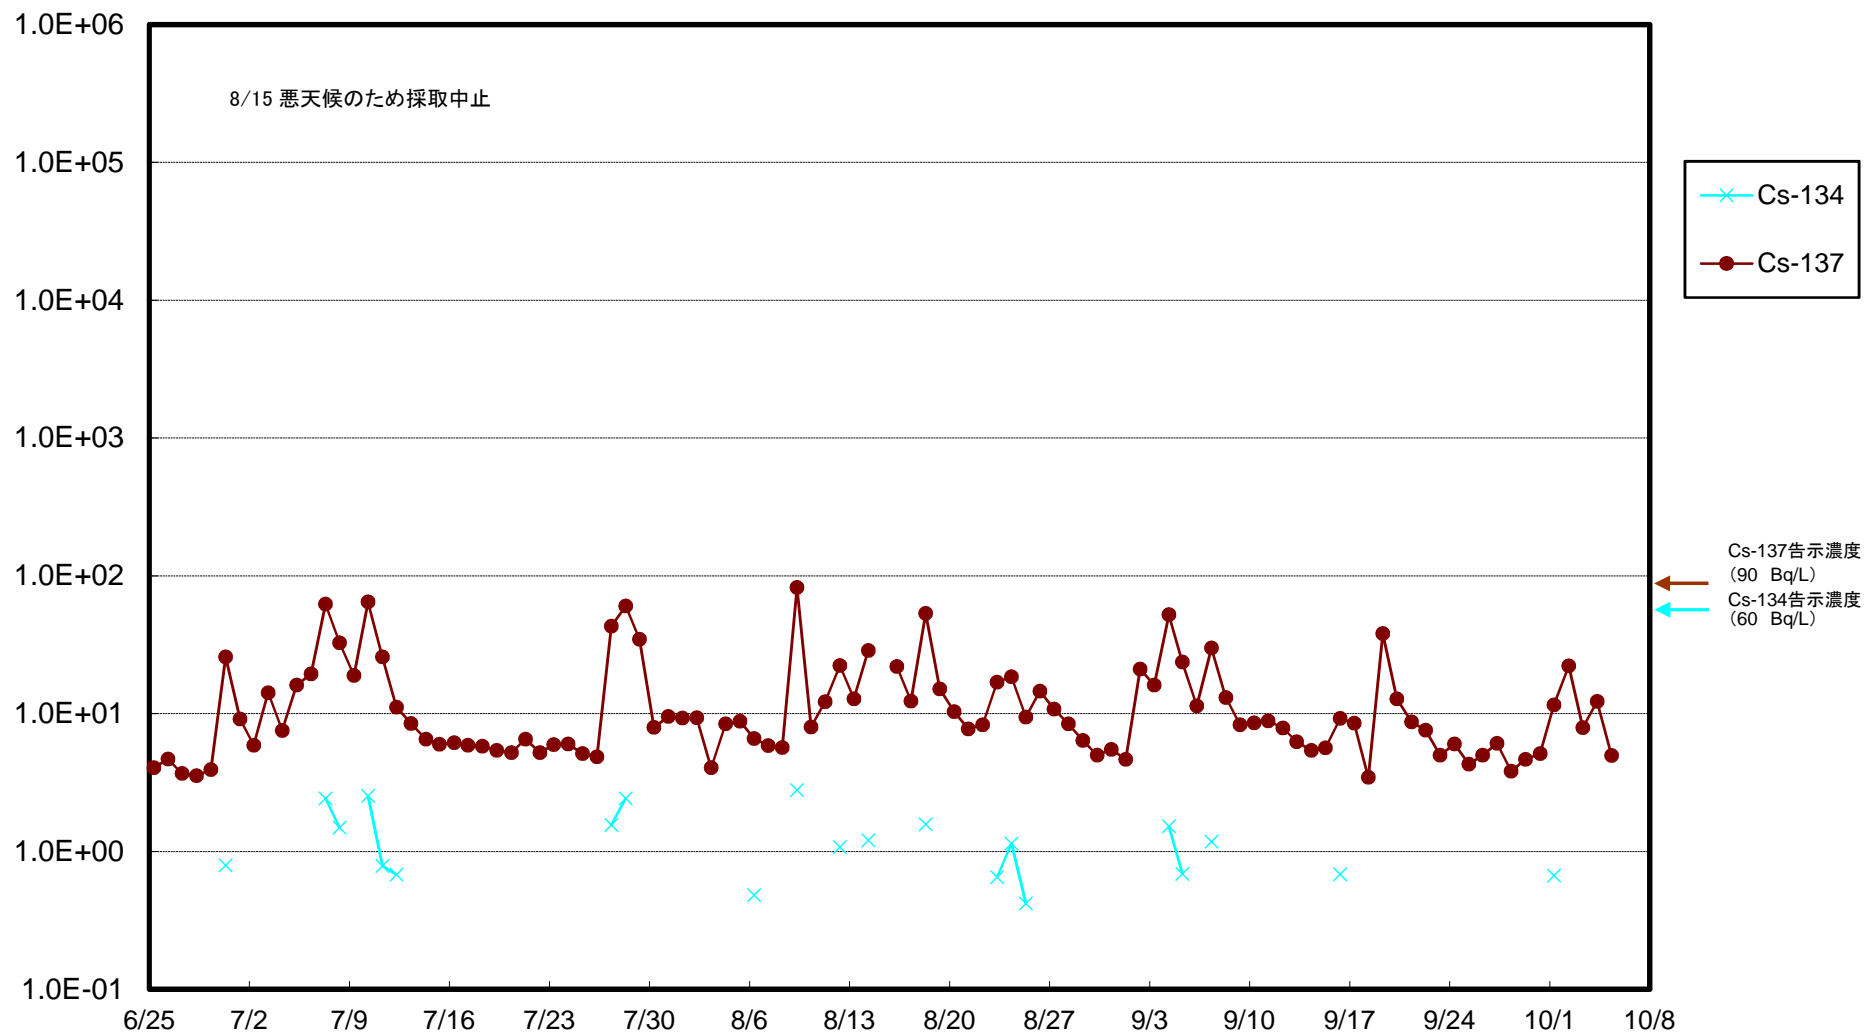

福島第一 5,6号機放水口北側(T-1) 海水放射能濃度(Bq/L)

福島第一 南放水口付近(T-2) 海水放射能濃度(Bq/L)

福島第一 物揚場前海水放射能濃度(Bq/L)

福島第一 1~4号機取水口内北側(東波除堤北側)海水放射能濃度(Bq/L)

福島第一 1~4号機取水口内南側(遮水壁前)海水放射能濃度(Bq/L)

福島第一 6号機取水口前海水放射能濃度 (Bq/L)

福島第一 港湾口海水放射能濃度(Bq/L)