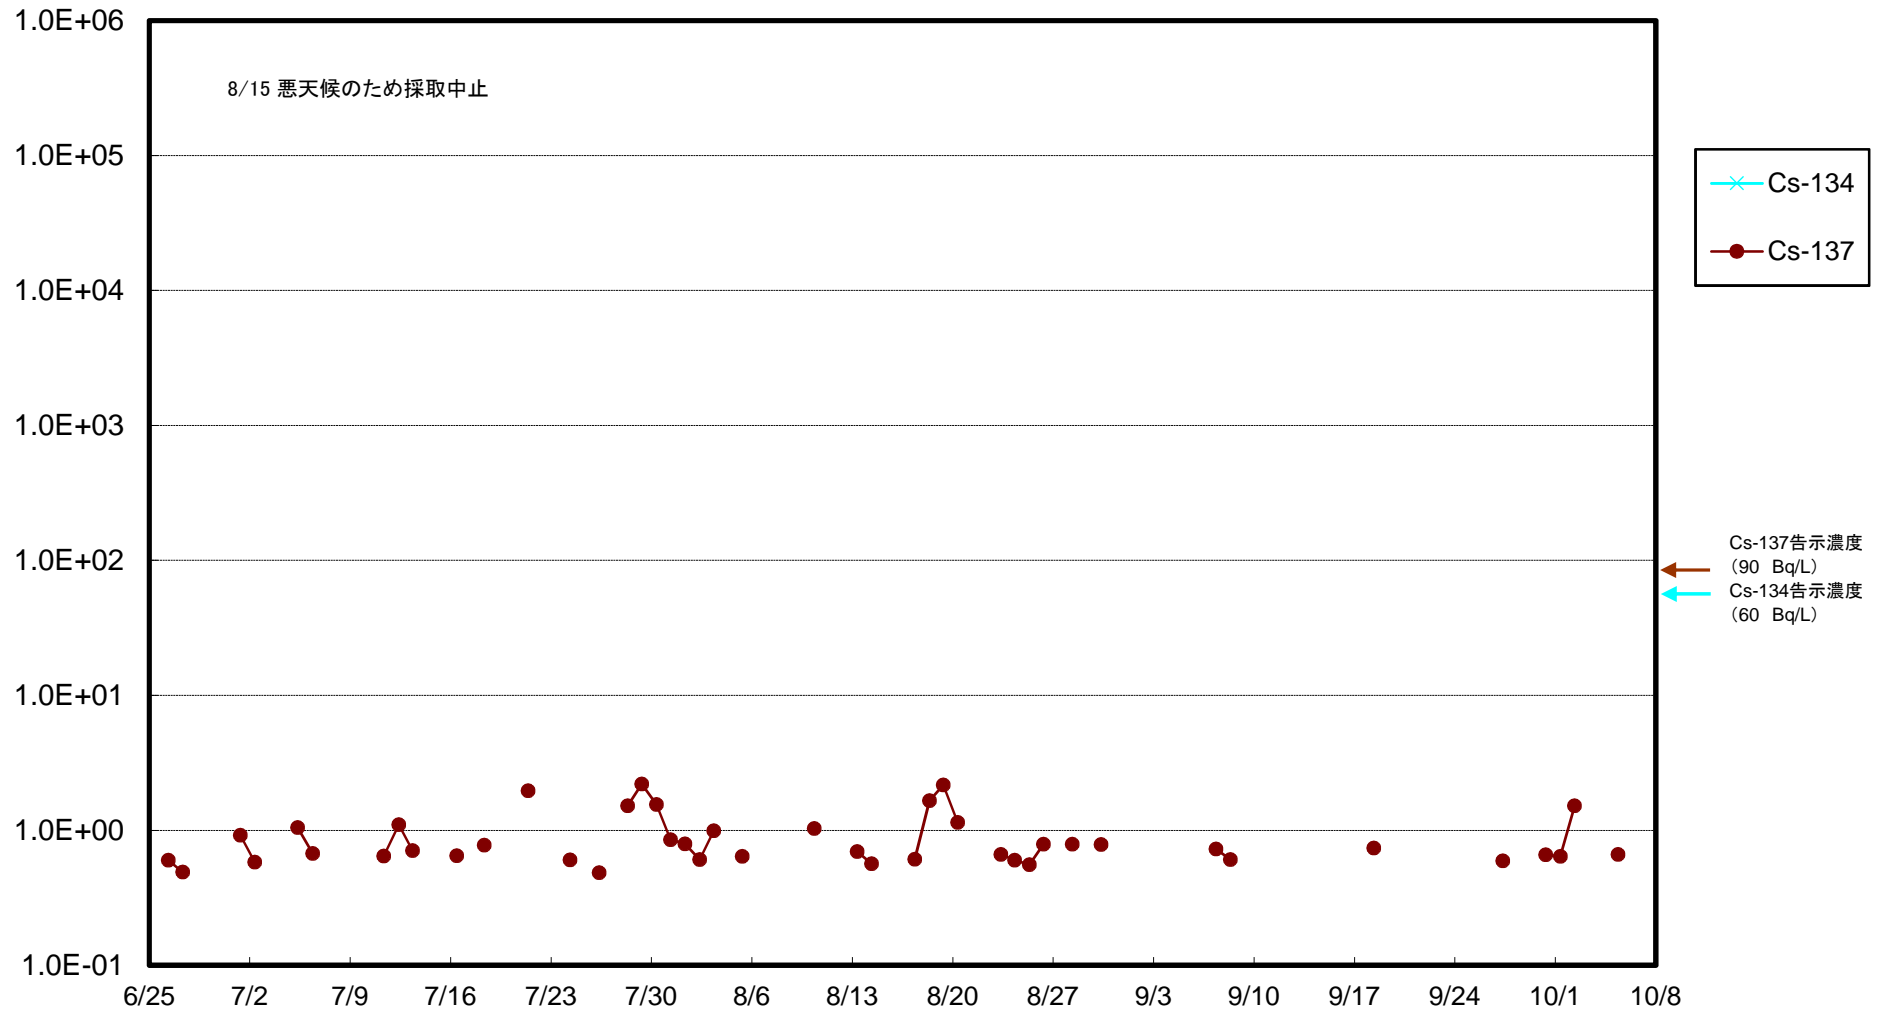

福島第一 5,6号機放水口北側(T-1) 海水放射能濃度(Bq/L)

福島第一 南放水口付近(T-2) 海水放射能濃度(Bq/L)

福島第一 物揚場前海水放射能濃度(Bq/L)

福島第一 1~4号機取水口内北側(東波除堤北側)海水放射能濃度(Bq/L)

福島第一 1~4号機取水口内南側(遮水壁前)海水放射能濃度(Bq/L)

福島第一 6号機取水口前海水放射能濃度 (Bq/L)

福島第一 港湾口海水放射能濃度(Bq/L)