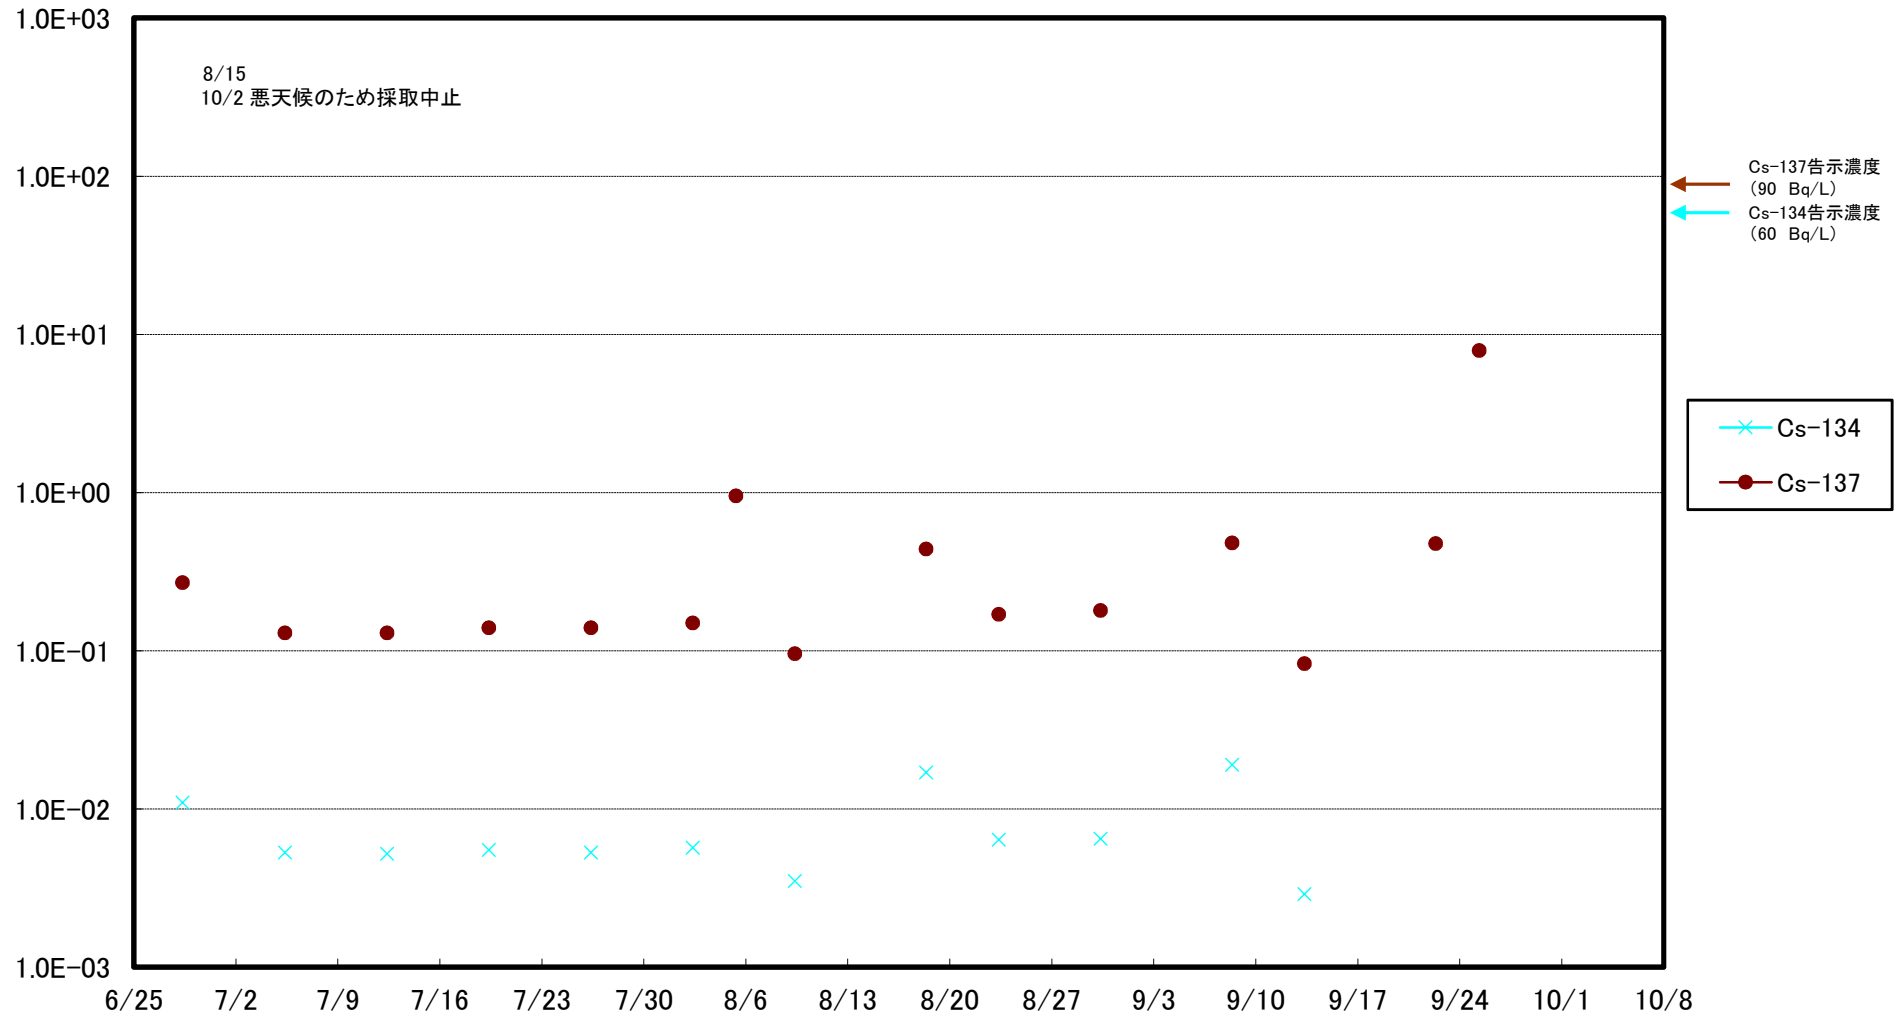

福島第一 5,6号機放水口北側(T-1) 海水放射能濃度(Bq/L)

福島第一 南放水口付近(T-2) 海水放射能濃度(Bq/L)

福島第一 物揚場前海水放射能濃度(Bq/L)

福島第一 1~4号機取水口内北側(東波除堤北側)海水放射能濃度(Bq/L)

福島第一 1~4号機取水口内南側(遮水壁前)海水放射能濃度(Bq/L)

福島第一 6号機取水口前海水放射能濃度 (Bq/L)

福島第一 港湾口海水放射能濃度(Bq/L)