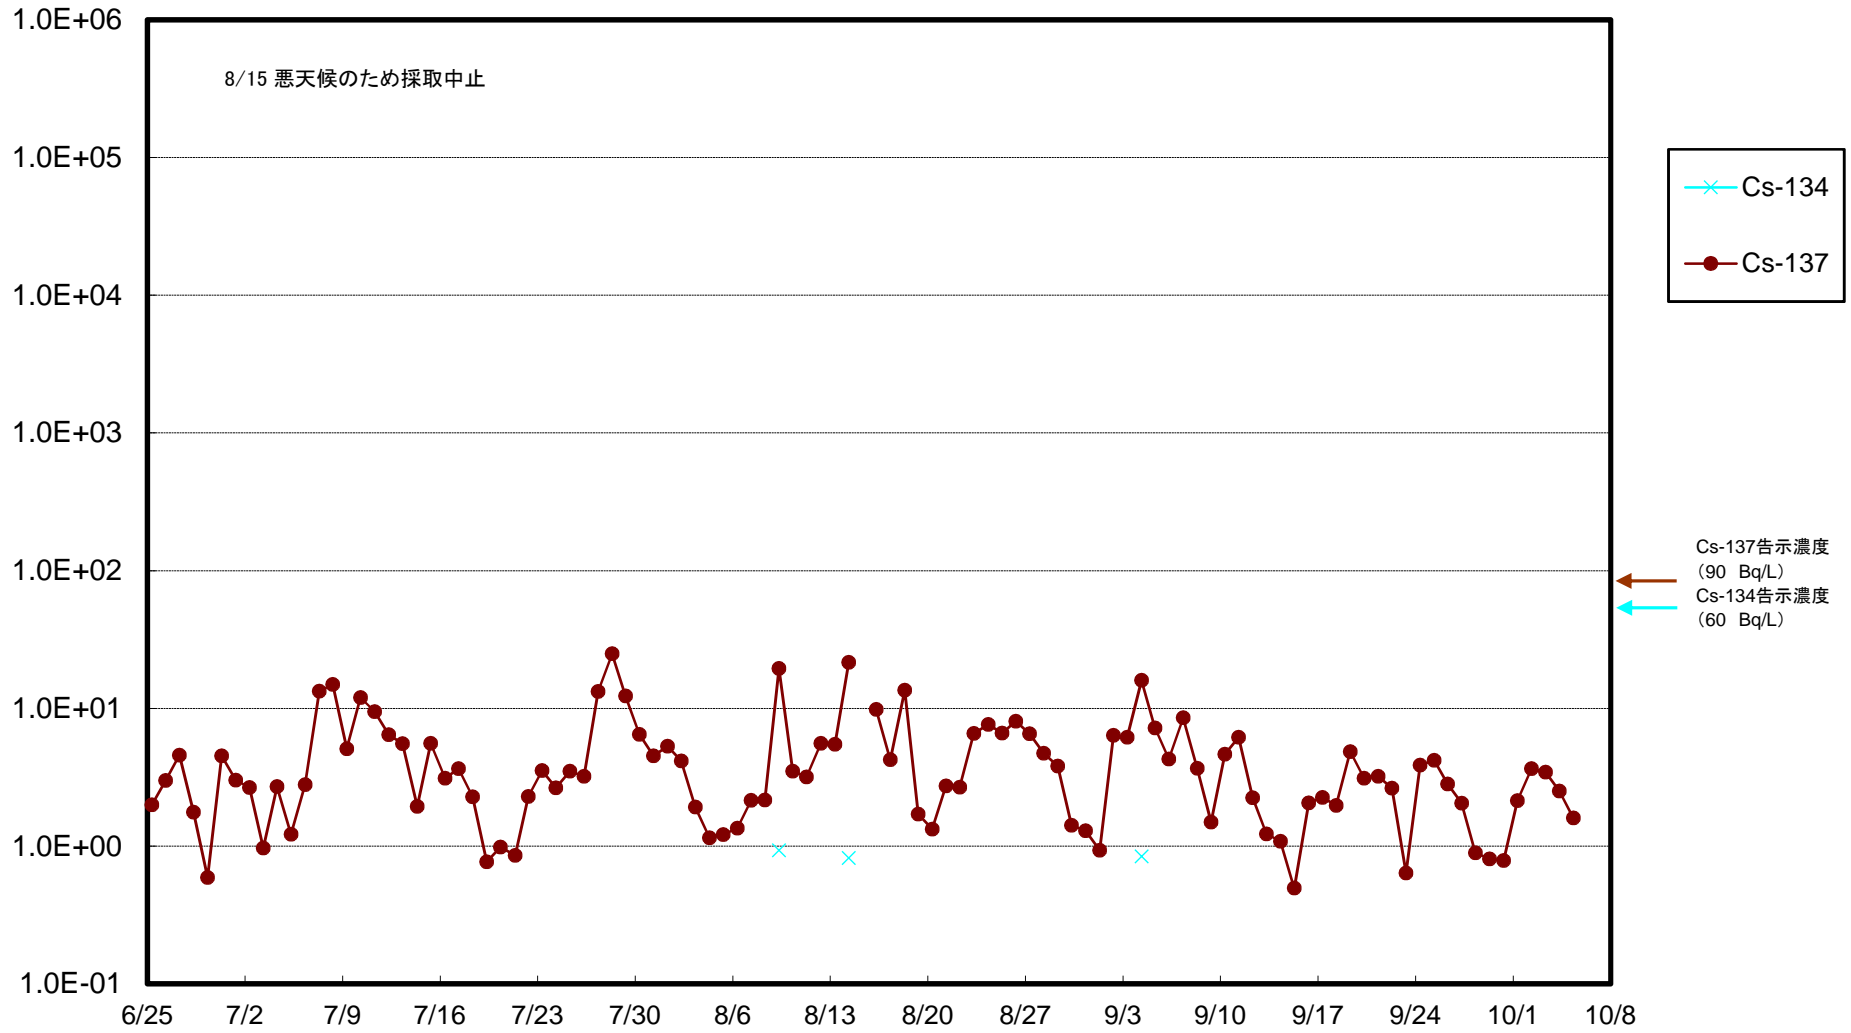

福島第一 5,6号機放水口北側(T-1) 海水放射能濃度(Bq/L)

福島第一 南放水口付近(T-2) 海水放射能濃度(Bq/L)

福島第一 物揚場前海水放射能濃度(Bq/L)

福島第一 1~4号機取水口内北側(東波除堤北側)海水放射能濃度(Bq/L)

福島第一 1~4号機取水口内南側(遮水壁前)海水放射能濃度(Bq/L)

福島第一 6号機取水口前海水放射能濃度 (Bq/L)

福島第一 港湾口海水放射能濃度(Bq/L)