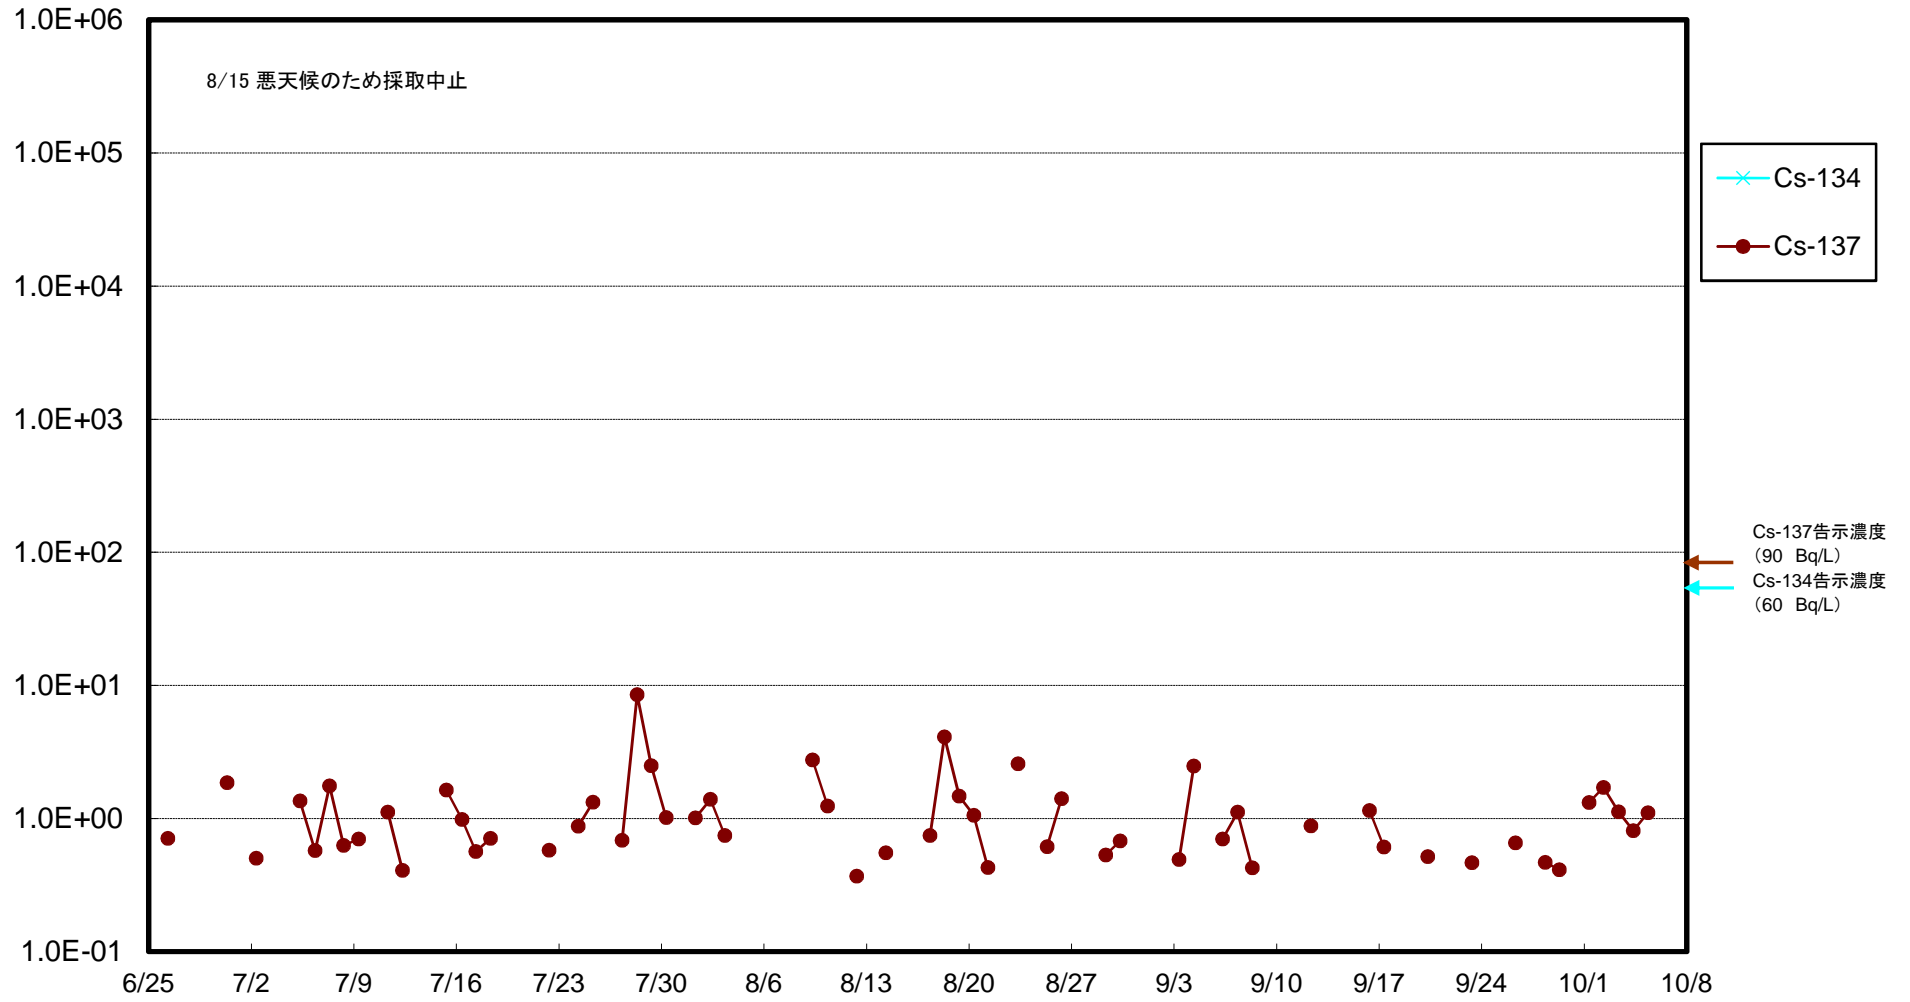

福島第一 5,6号機放水口北側(T-1) 海水放射能濃度(Bq/L)

福島第一 南放水口付近(T-2) 海水放射能濃度(Bq/L)

福島第一 物揚場前海水放射能濃度(Bq/L)

福島第一 1~4号機取水口内北側(東波除堤北側)海水放射能濃度(Bq/L)

福島第一 1~4号機取水口内南側(遮水壁前)海水放射能濃度(Bq/L)

福島第一 6号機取水口前海水放射能濃度 (Bq/L)

福島第一 港湾口海水放射能濃度(Bq/L)