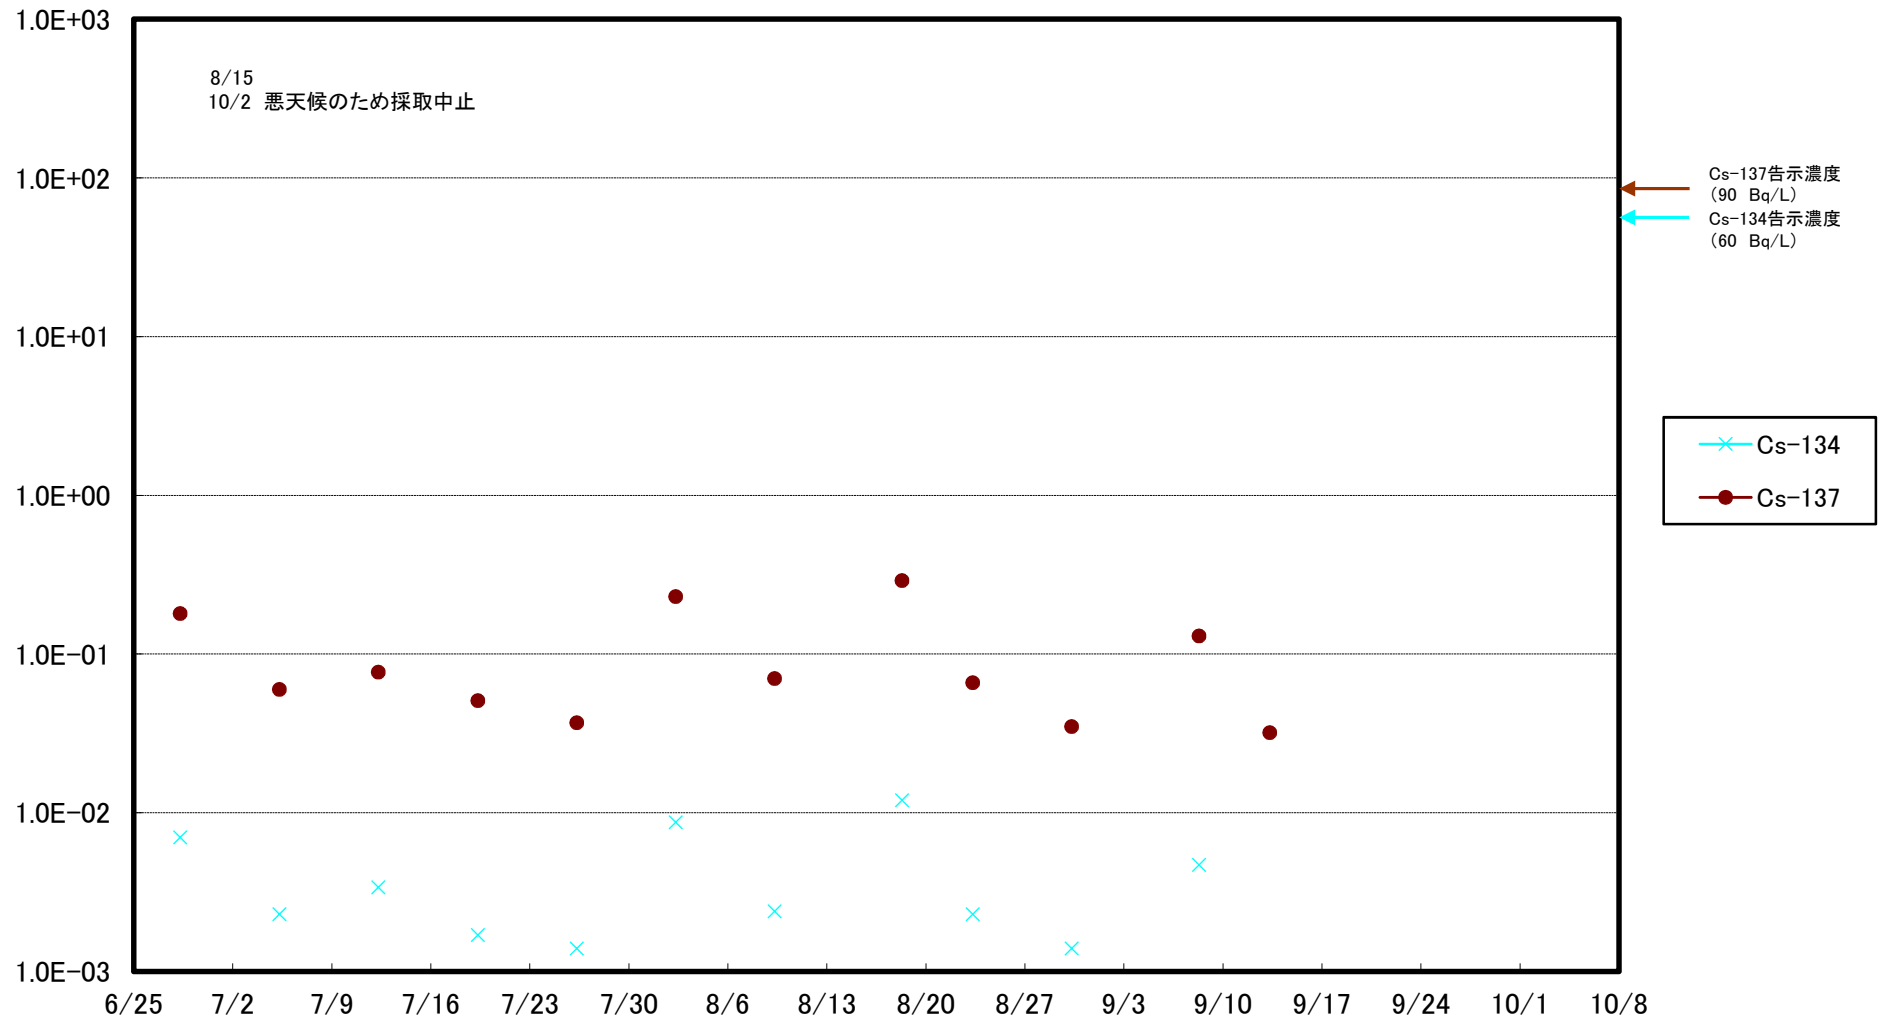

福島第一 5,6号機放水口北側(T-1) 海水放射能濃度(Bq/L)

福島第一 南放水口付近(T-2) 海水放射能濃度(Bq/L)

福島第一 物揚場前海水放射能濃度(Bq/L)

福島第一 1~4号機取水口内北側(東波除堤北側)海水放射能濃度(Bq/L)

福島第一 1~4号機取水口内南側(遮水壁前)海水放射能濃度(Bq/L)

福島第一 6号機取水口前海水放射能濃度 (Bq/L)

福島第一 港湾口海水放射能濃度(Bq/L)