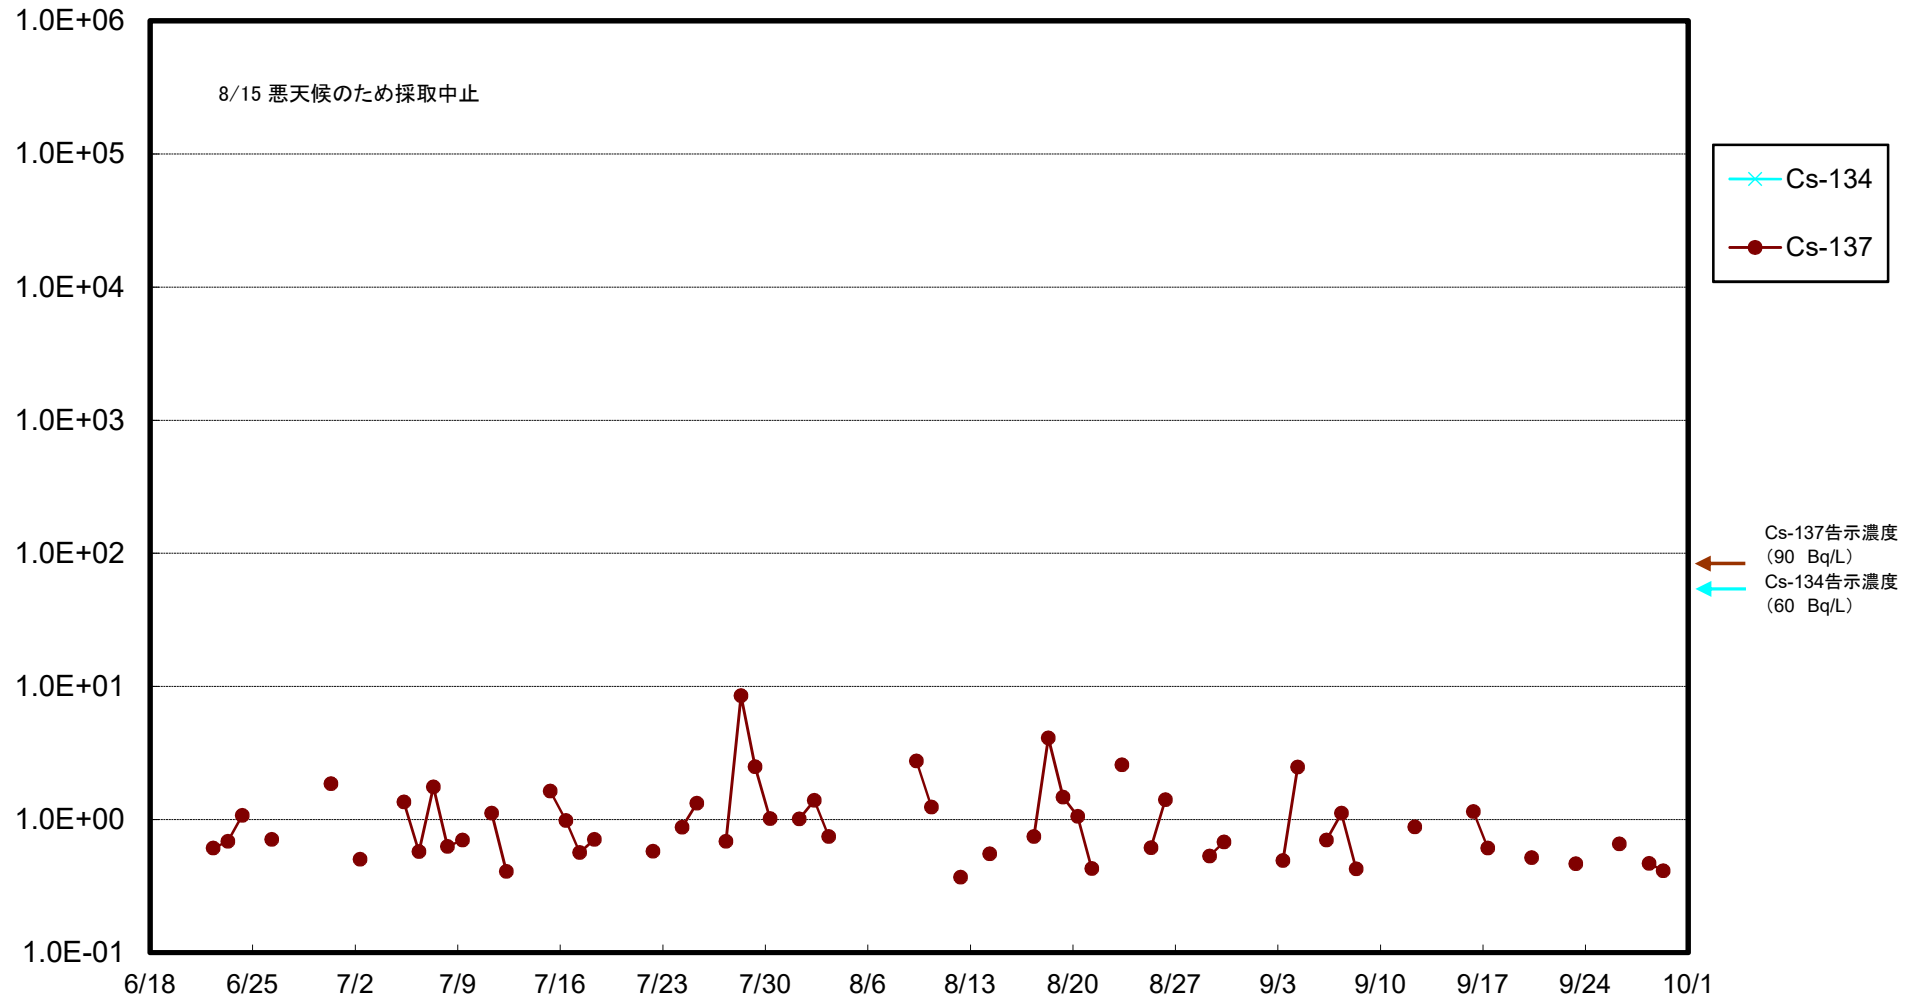

福島第一 5,6号機放水口北側(T-1) 海水放射能濃度(Bq/L)

福島第一 南放水口付近(T-2) 海水放射能濃度(Bq/L)

福島第一 物揚場前海水放射能濃度(Bq/L)

福島第一 1~4号機取水口内北側(東波除堤北側)海水放射能濃度(Bq/L)

福島第一 1~4号機取水口内南側(遮水壁前)海水放射能濃度(Bq/L)

福島第一 6号機取水口前海水放射能濃度(Bq/L)

福島第一 港湾口海水放射能濃度 (Bq/L)