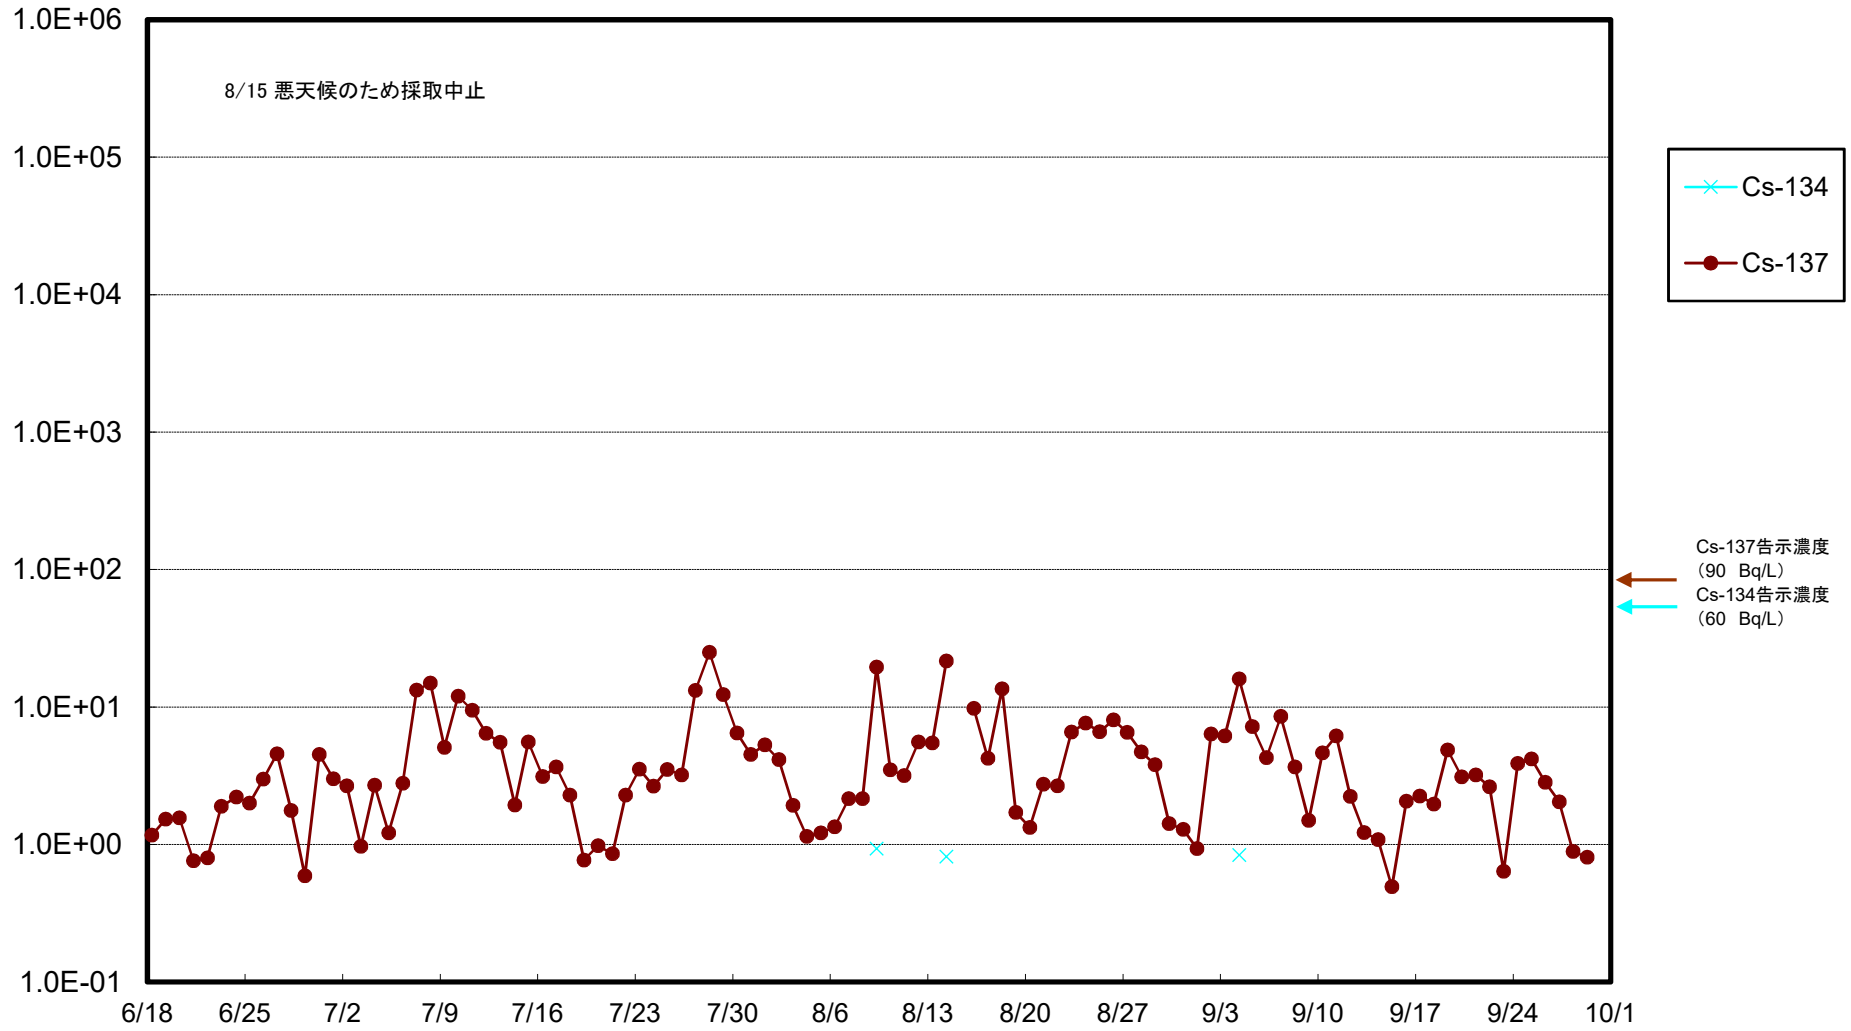

福島第一 5,6号機放水口北側(T-1) 海水放射能濃度(Bq/L)

福島第一 南放水口付近(T-2) 海水放射能濃度(Bq/L)

福島第一 物揚場前海水放射能濃度(Bq/L)

福島第一 1~4号機取水口内北側(東波除堤北側)海水放射能濃度(Bq/L)

福島第一 1~4号機取水口内南側(遮水壁前)海水放射能濃度(Bq/L)

福島第一 6号機取水口前海水放射能濃度(Bq/L)

福島第一 港湾口海水放射能濃度 (Bq/L)