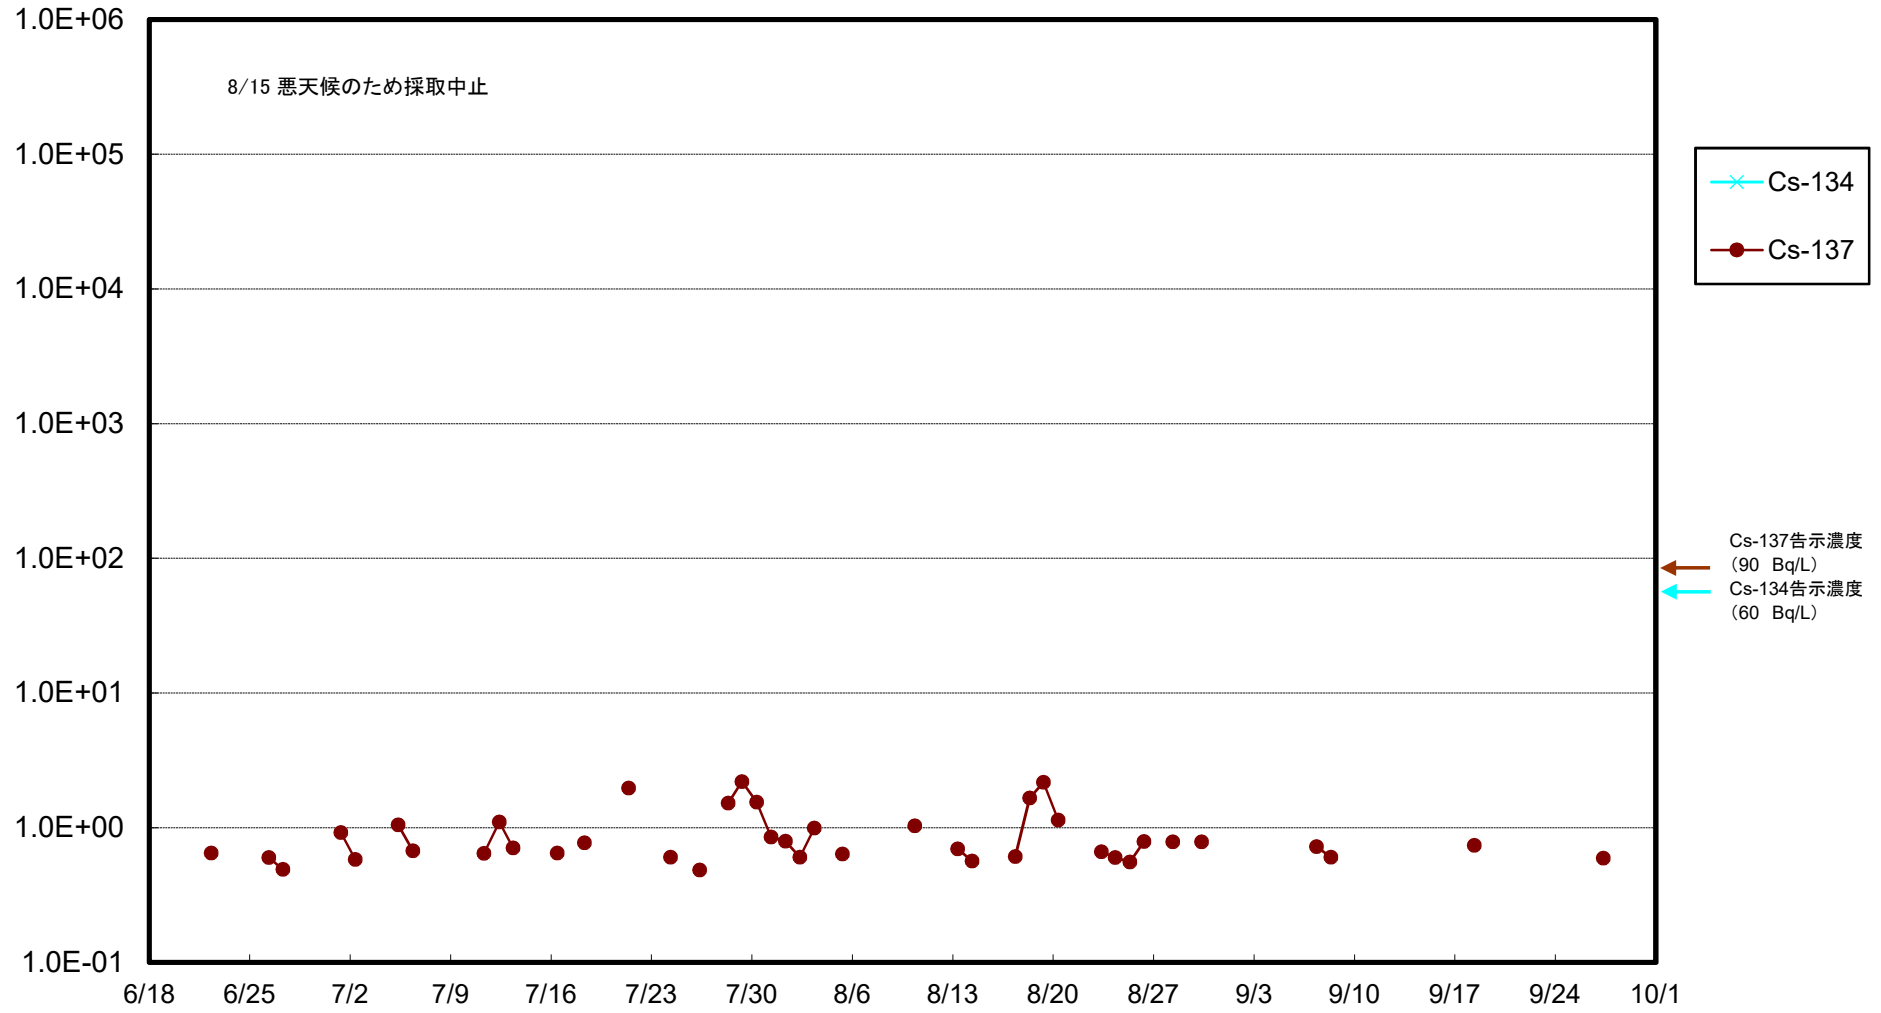

福島第一 5,6号機放水口北側(T-1) 海水放射能濃度(Bq/L)

福島第一 南放水口付近(T-2) 海水放射能濃度(Bq/L)

福島第一 物揚場前海水放射能濃度(Bq/L)

福島第一 1~4号機取水口内北側(東波除堤北側)海水放射能濃度(Bq/L)

福島第一 1~4号機取水口内南側(遮水壁前)海水放射能濃度(Bq/L)

福島第一 6号機取水口前海水放射能濃度(Bq/L)

福島第一 港湾口海水放射能濃度 (Bq/L)