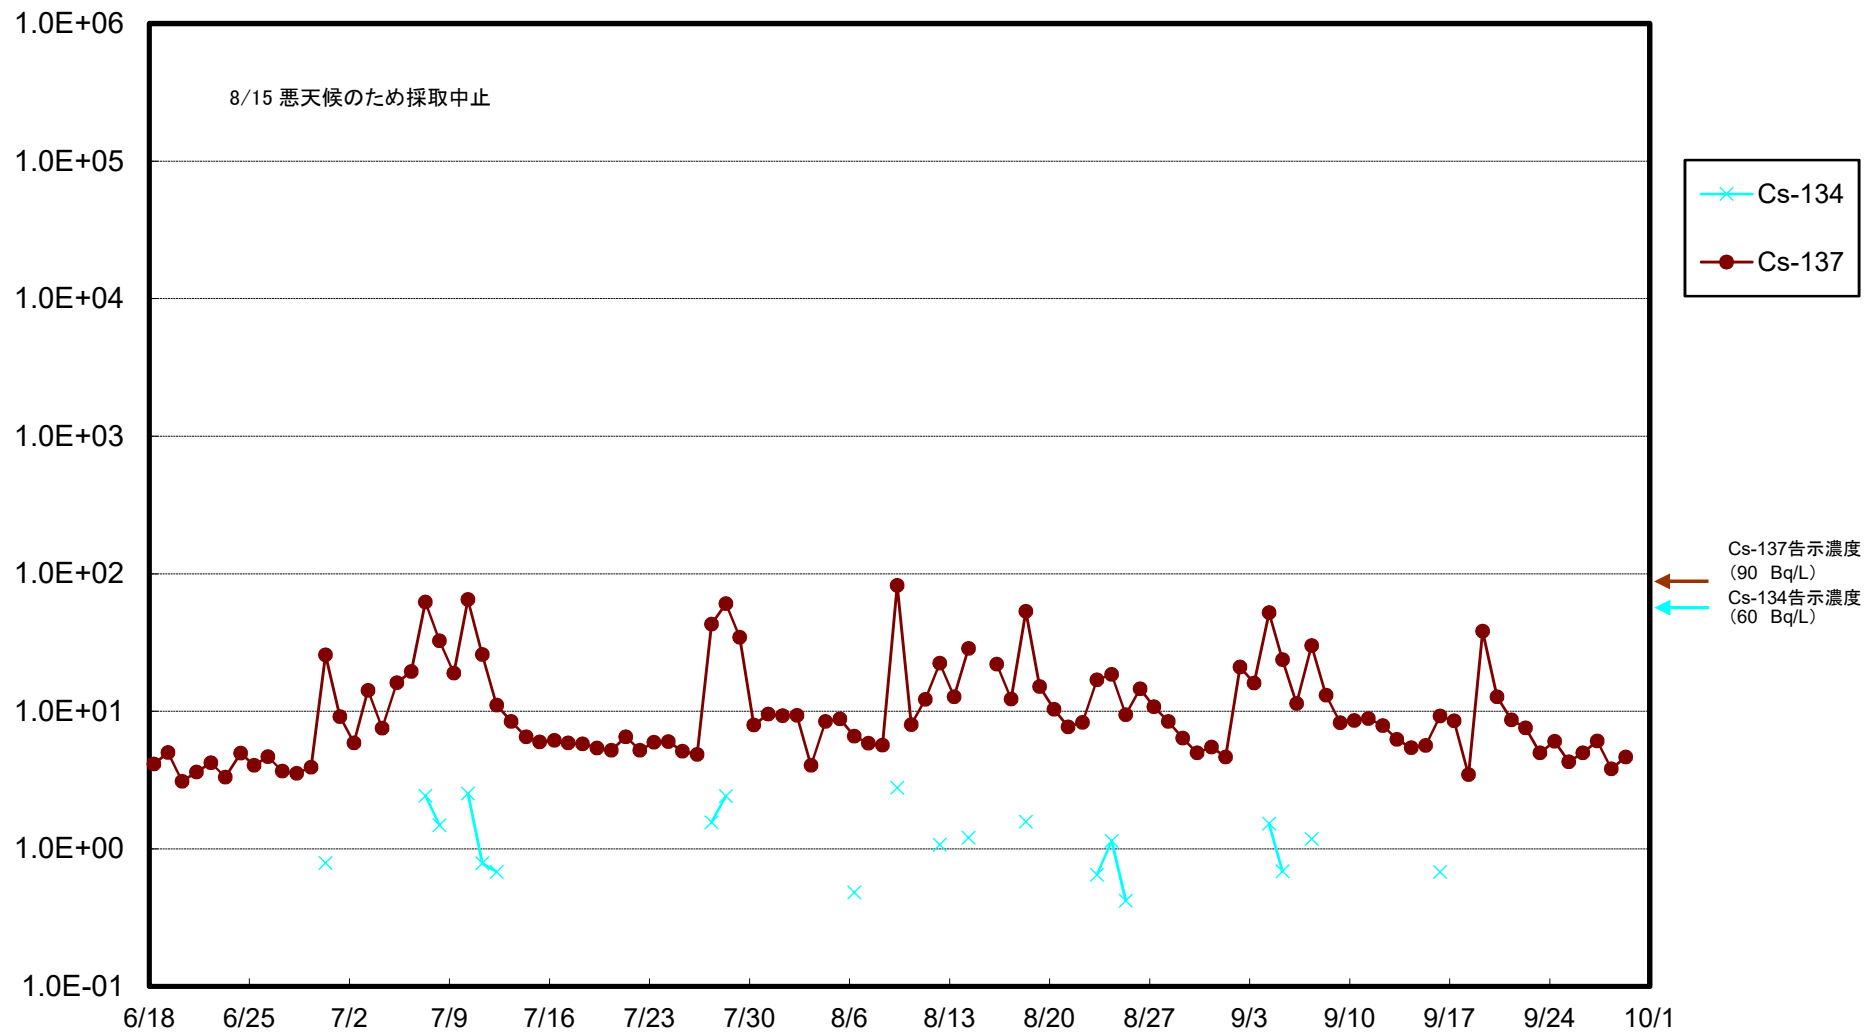

福島第一 5,6号機放水口北側(T-1) 海水放射能濃度(Bq/L)

福島第一 南放水口付近(T-2) 海水放射能濃度(Bq/L)

福島第一 物揚場前海水放射能濃度(Bq/L)

福島第一 1~4号機取水口内北側(東波除堤北側)海水放射能濃度(Bq/L)

福島第一 1~4号機取水口内南側(遮水壁前)海水放射能濃度(Bq/L)

福島第一 6号機取水口前海水放射能濃度(Bq/L)

福島第一 港湾口海水放射能濃度 (Bq/L)