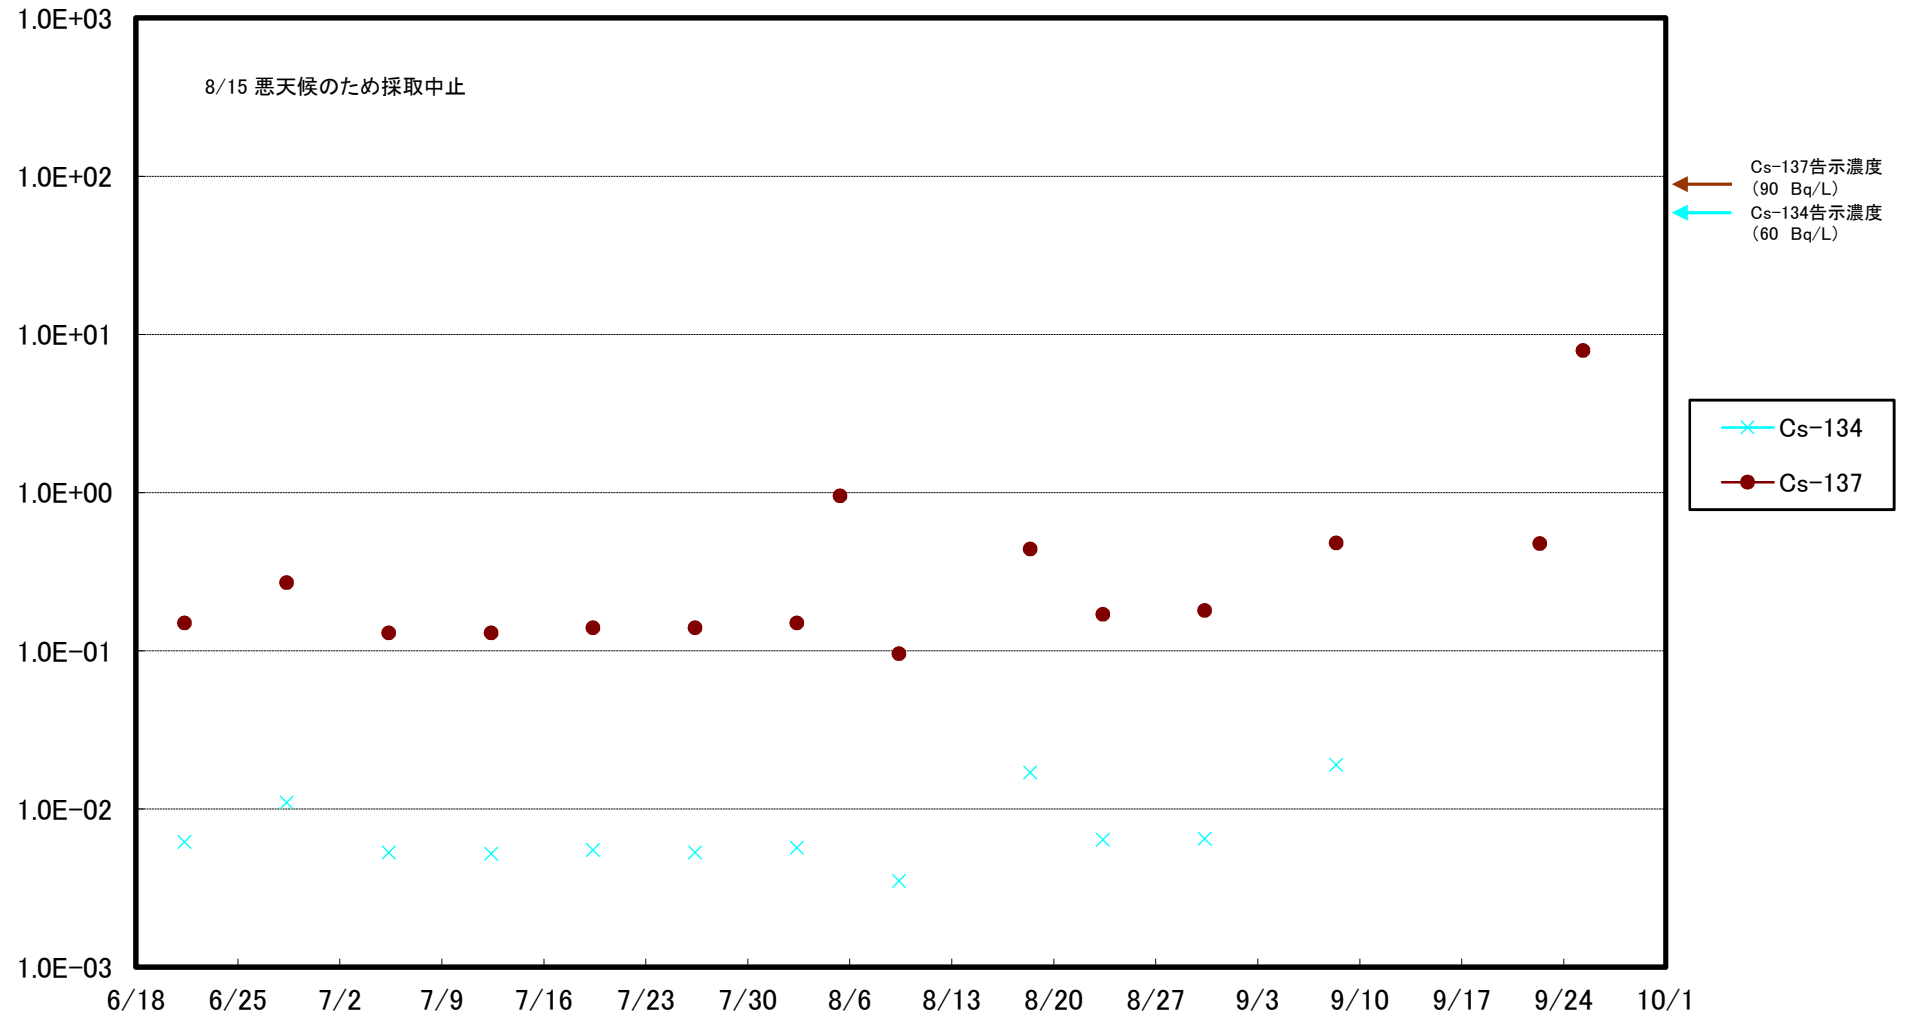

福島第一 5,6号機放水口北側(T-1) 海水放射能濃度(Bq/L)

福島第一 南放水口付近(T-2) 海水放射能濃度(Bq/L)

福島第一 物揚場前海水放射能濃度(Bq/L)

福島第一 1~4号機取水口内北側(東波除堤北側)海水放射能濃度(Bq/L)

福島第一 1~4号機取水口内南側(遮水壁前)海水放射能濃度(Bq/L)

福島第一 6号機取水口前海水放射能濃度(Bq/L)

福島第一 港湾口海水放射能濃度 (Bq/L)