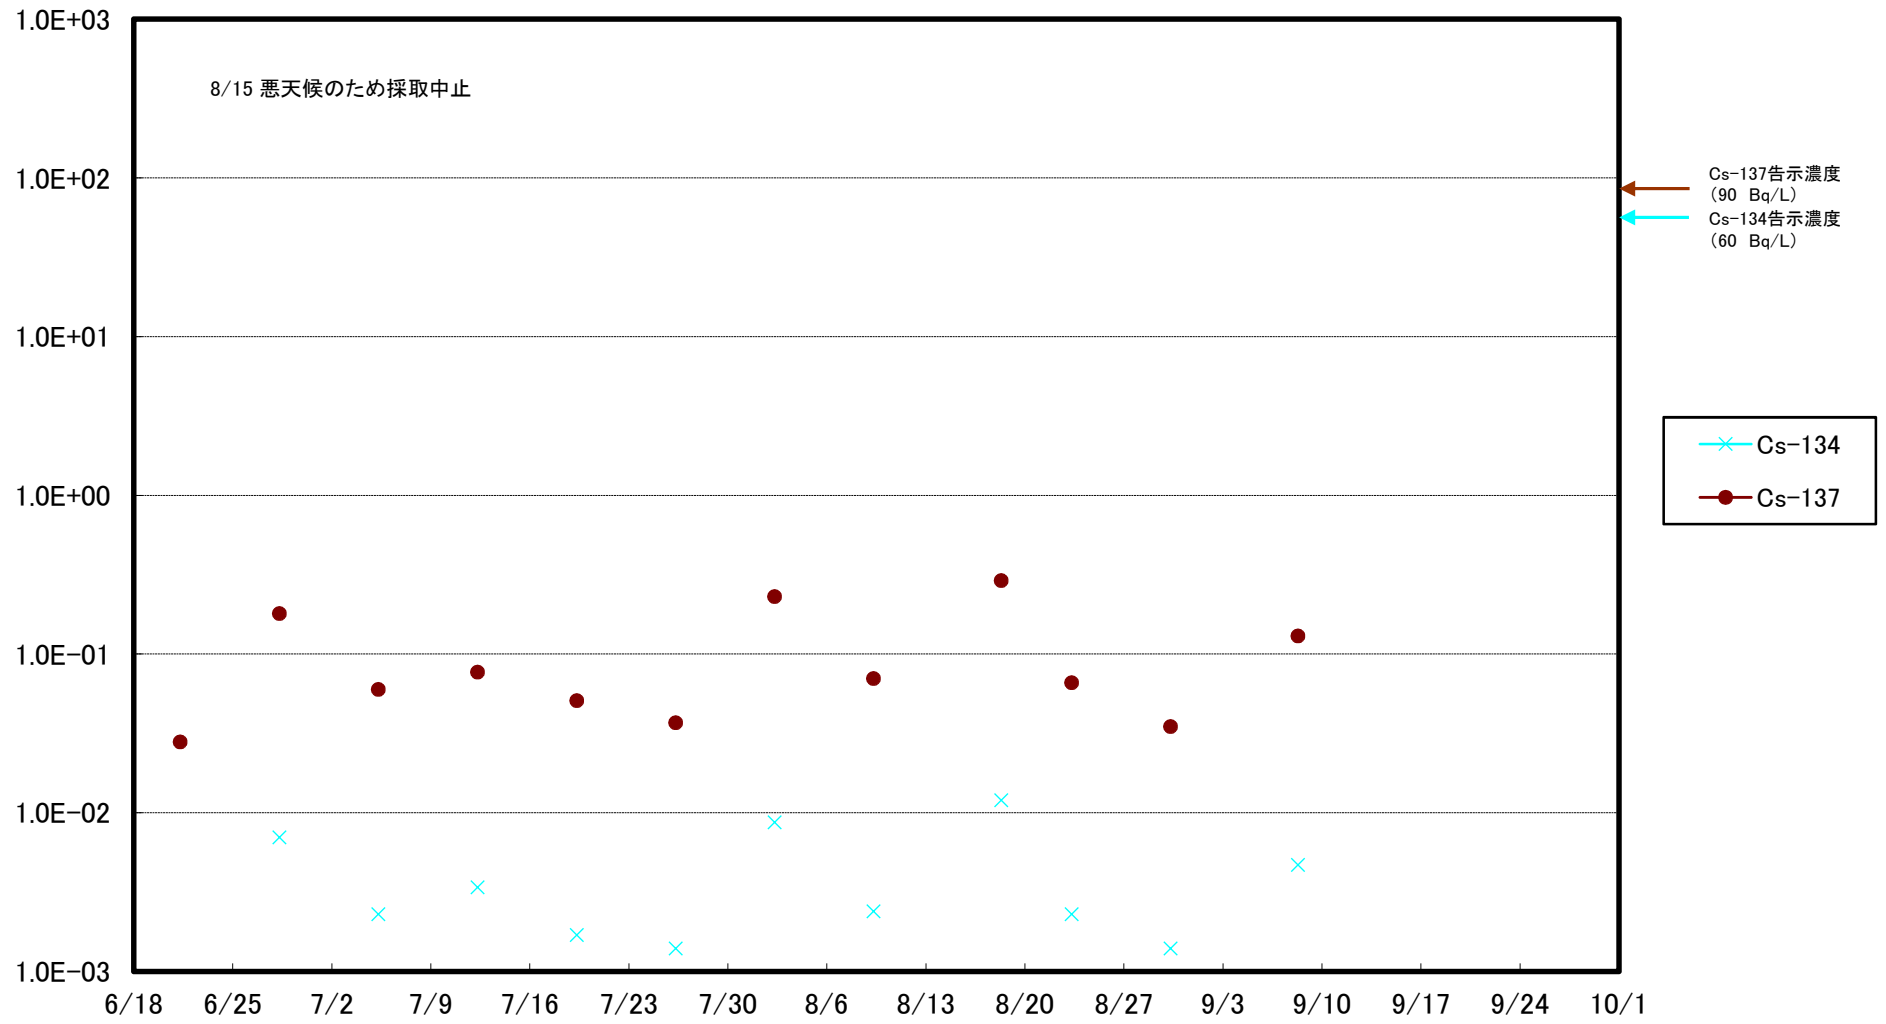

福島第一 5,6号機放水口北側(T-1) 海水放射能濃度(Bq/L)

福島第一 南放水口付近(T-2) 海水放射能濃度(Bq/L)

福島第一 物揚場前海水放射能濃度(Bq/L)

福島第一 1~4号機取水口内北側(東波除堤北側)海水放射能濃度(Bq/L)

福島第一 1~4号機取水口内南側(遮水壁前)海水放射能濃度(Bq/L)

福島第一 6号機取水口前海水放射能濃度(Bq/L)

福島第一 港湾口海水放射能濃度 (Bq/L)