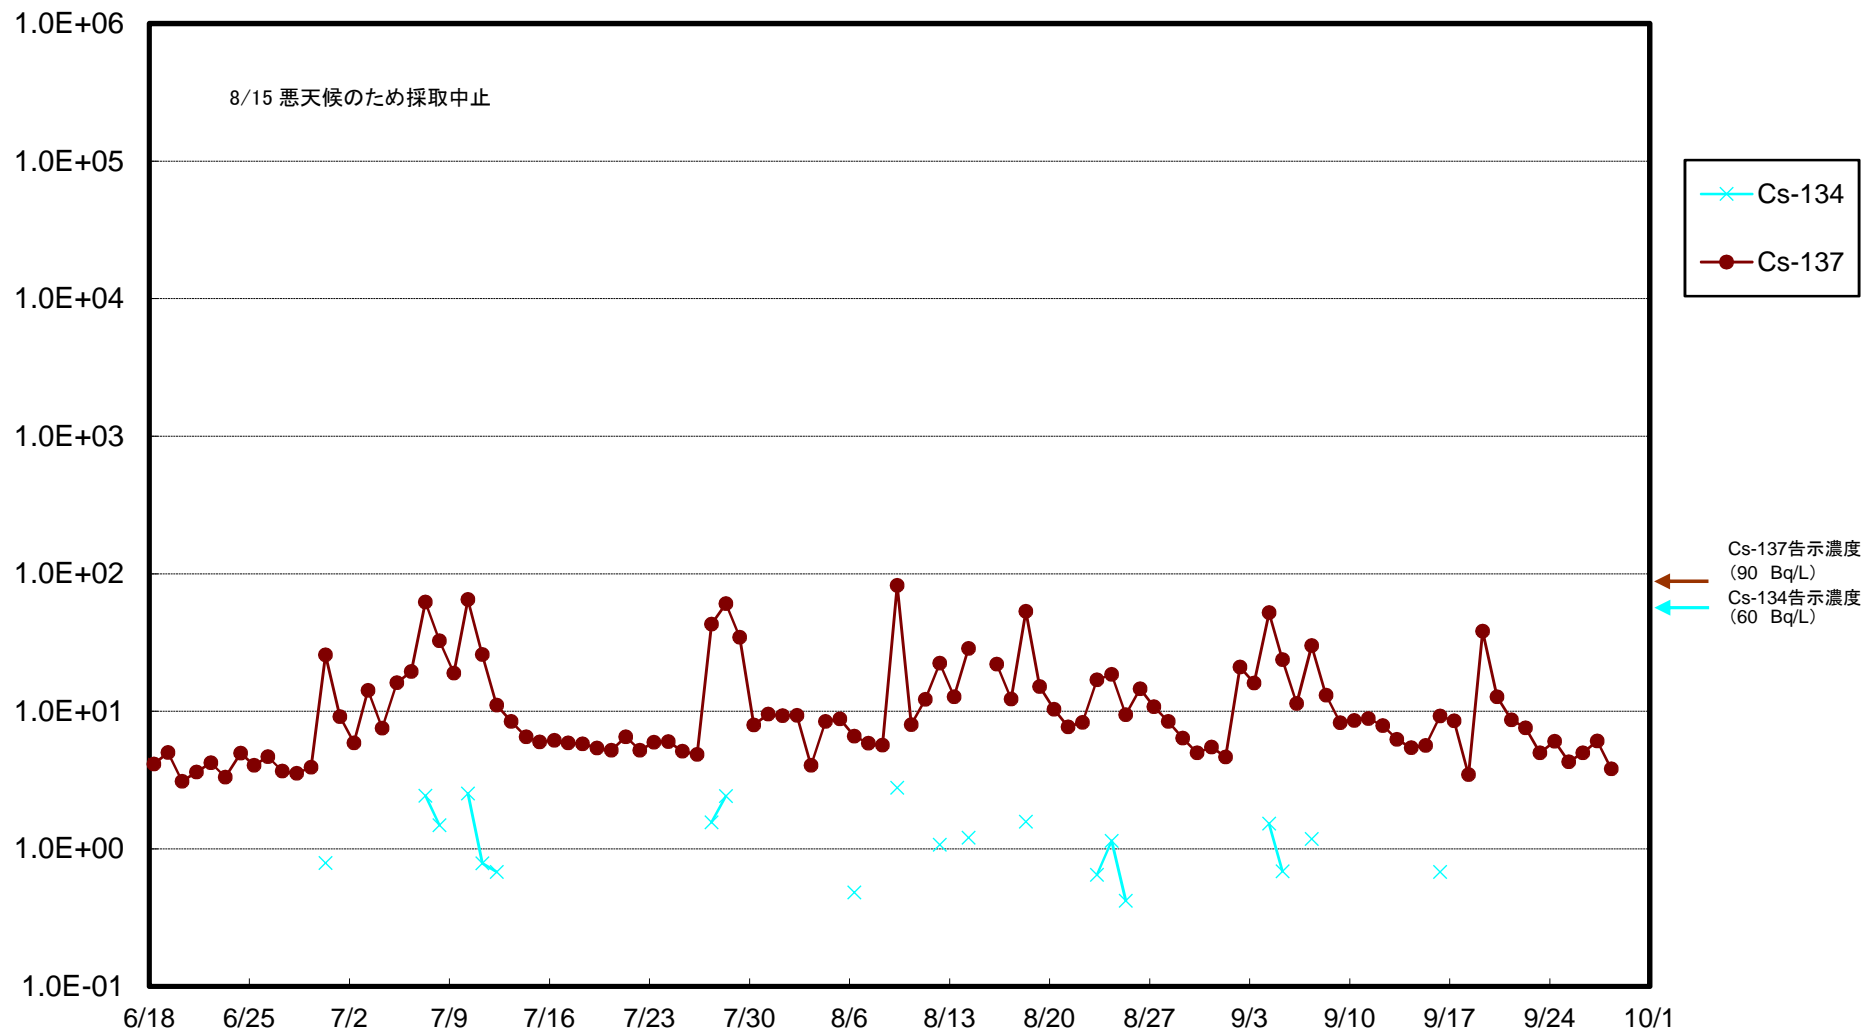

福島第一 5,6号機放水口北側(T-1) 海水放射能濃度(Bq/L)

福島第一 南放水口付近(T-2) 海水放射能濃度(Bq/L)

福島第一 物揚場前海水放射能濃度(Bq/L)

福島第一 1~4号機取水口内北側(東波除堤北側)海水放射能濃度(Bq/L)

福島第一 1~4号機取水口内南側(遮水壁前)海水放射能濃度(Bq/L)

福島第一 6号機取水口前海水放射能濃度(Bq/L)

福島第一 港湾口海水放射能濃度(Bq/L)