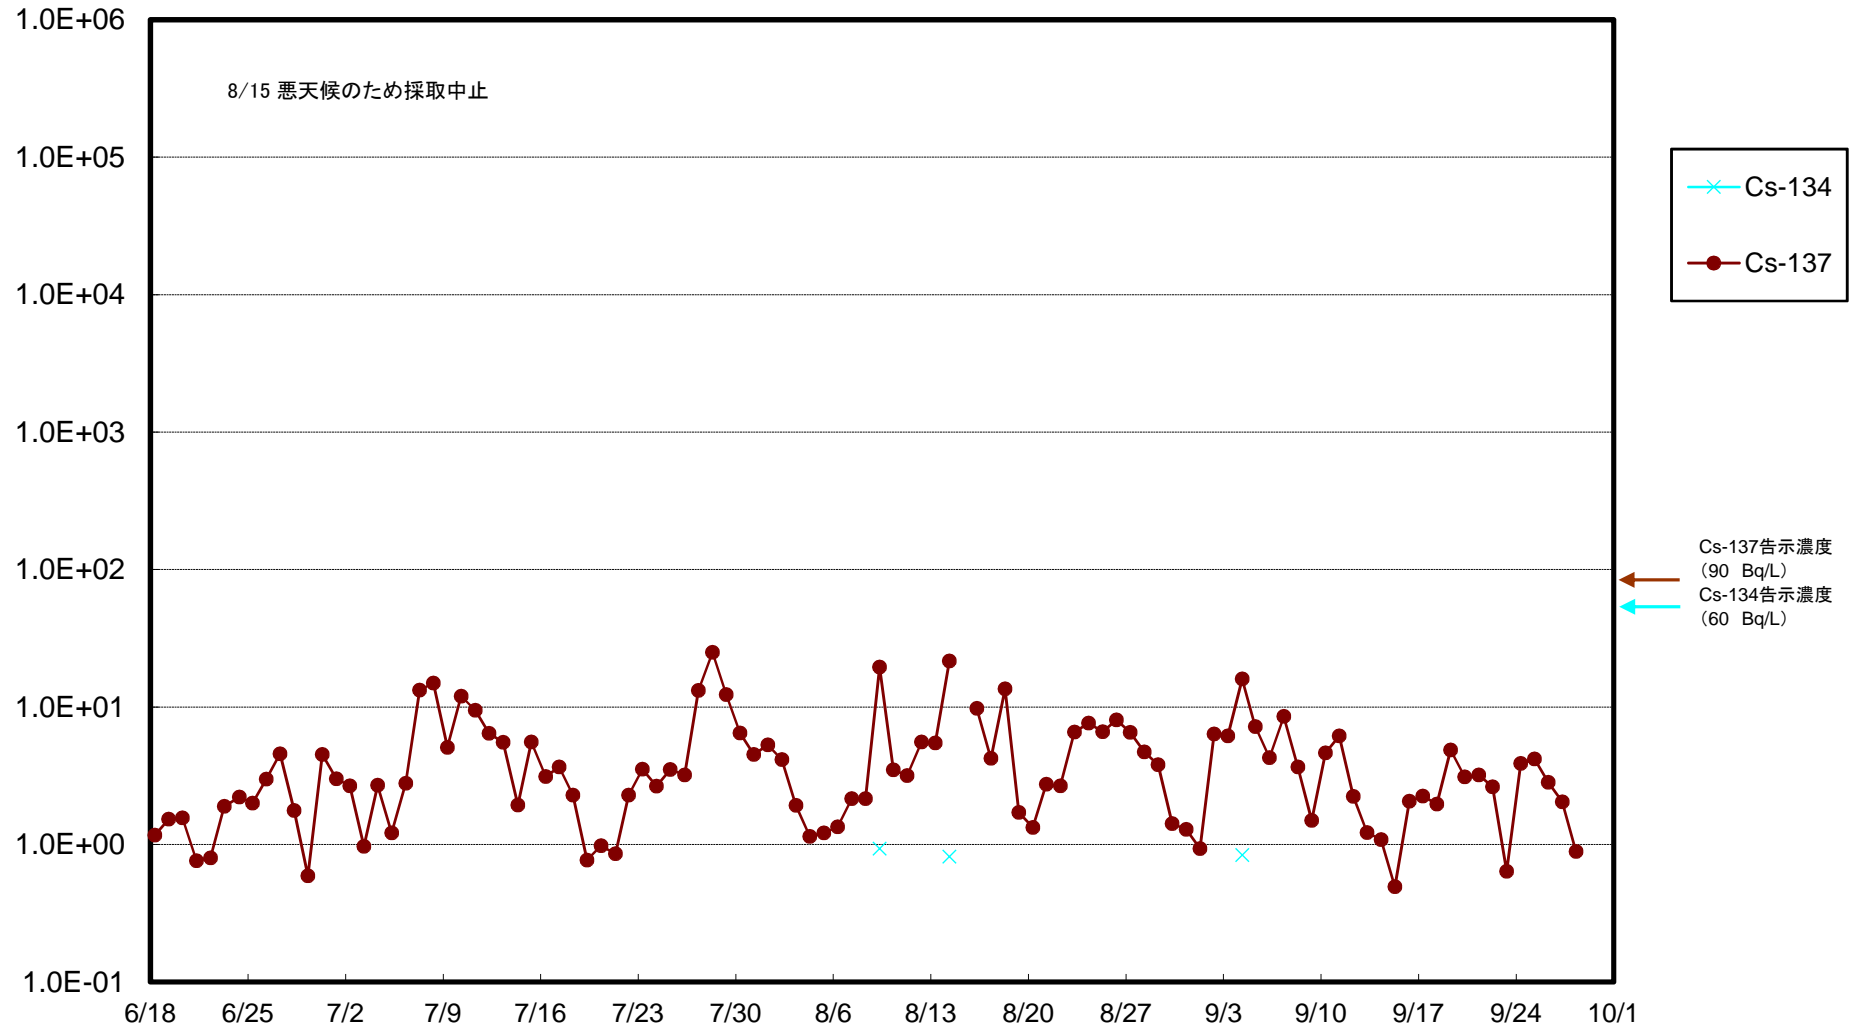

福島第一 5,6号機放水口北側(T-1) 海水放射能濃度(Bq/L)

福島第一 南放水口付近(T-2) 海水放射能濃度(Bq/L)

福島第一 物揚場前海水放射能濃度(Bq/L)

福島第一 1~4号機取水口内北側(東波除堤北側)海水放射能濃度(Bq/L)

福島第一 1~4号機取水口内南側(遮水壁前)海水放射能濃度(Bq/L)

福島第一 6号機取水口前海水放射能濃度(Bq/L)

福島第一 港湾口海水放射能濃度(Bq/L)