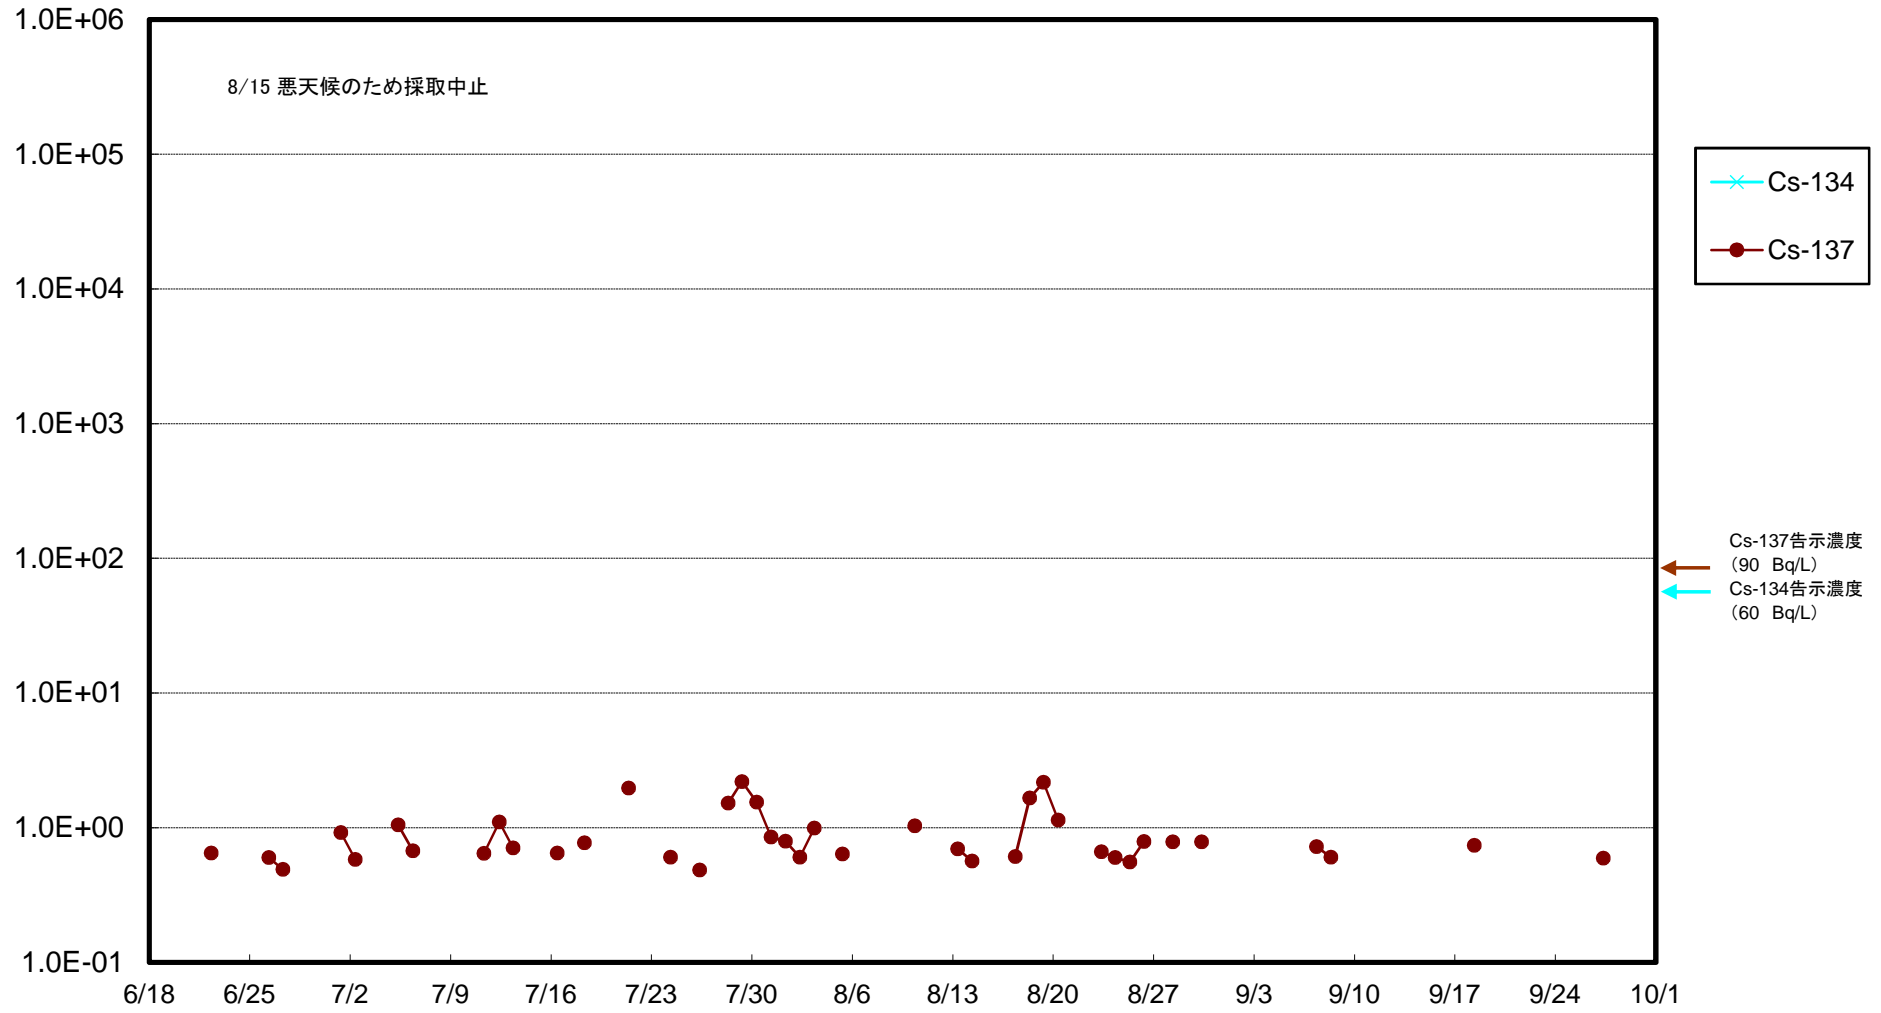

福島第一 5,6号機放水口北側(T-1) 海水放射能濃度(Bq/L)

福島第一 南放水口付近(T-2) 海水放射能濃度(Bq/L)

福島第一 物揚場前海水放射能濃度(Bq/L)

福島第一 1~4号機取水口内北側(東波除堤北側)海水放射能濃度(Bq/L)

福島第一 1~4号機取水口内南側(遮水壁前)海水放射能濃度(Bq/L)

福島第一 6号機取水口前海水放射能濃度(Bq/L)

福島第一 港湾口海水放射能濃度(Bq/L)