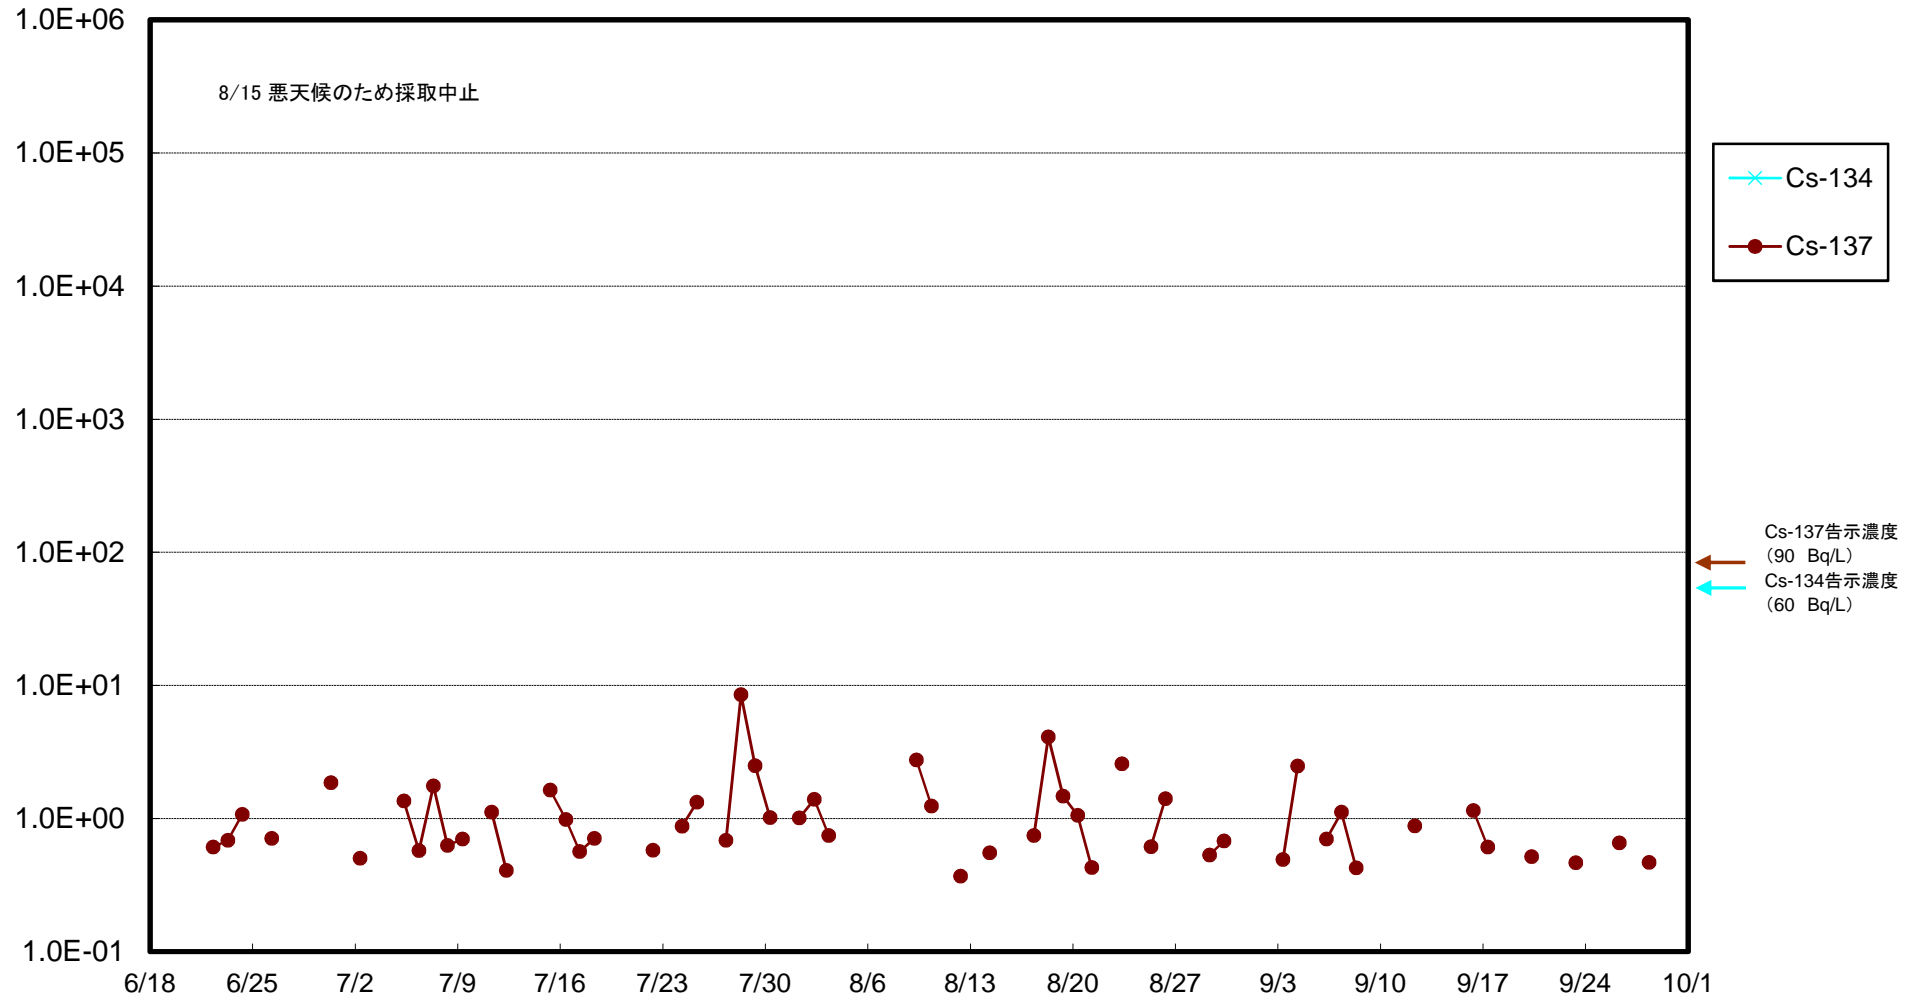

福島第一 5,6号機放水口北側(T-1) 海水放射能濃度(Bq/L)

福島第一 南放水口付近(T-2) 海水放射能濃度(Bq/L)

福島第一 物揚場前海水放射能濃度(Bq/L)

福島第一 1~4号機取水口内北側(東波除堤北側)海水放射能濃度(Bq/L)

福島第一 1~4号機取水口内南側(遮水壁前)海水放射能濃度(Bq/L)

福島第一 6号機取水口前海水放射能濃度(Bq/L)

福島第一 港湾口海水放射能濃度(Bq/L)