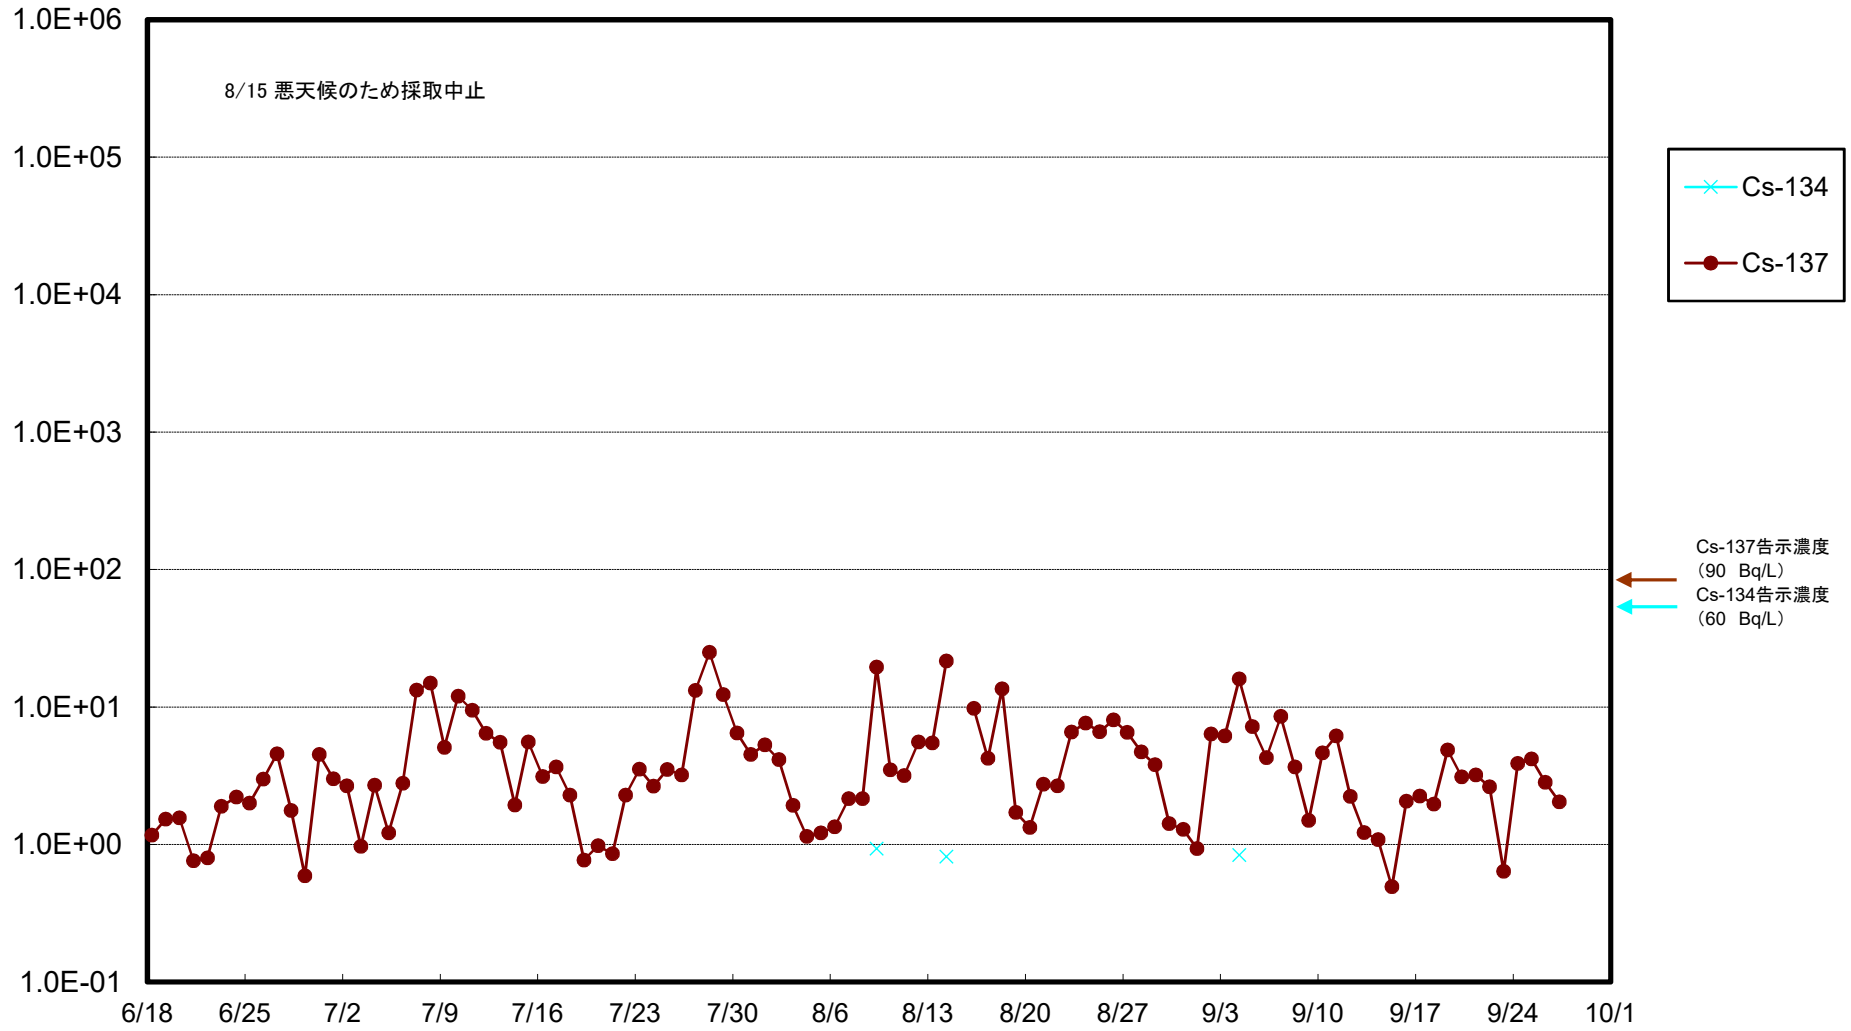

福島第一 5,6号機放水口北側(T-1) 海水放射能濃度(Bq/L)

福島第一 南放水口付近(T-2) 海水放射能濃度(Bq/L)

福島第一 物揚場前海水放射能濃度(Bq/L)

福島第一 1~4号機取水口内北側(東波除堤北側)海水放射能濃度(Bq/L)

福島第一 1~4号機取水口内南側(遮水壁前)海水放射能濃度(Bq/L)

福島第一 6号機取水口前海水放射能濃度(Bq/L)

福島第一 港湾口海水放射能濃度(Bq/L)