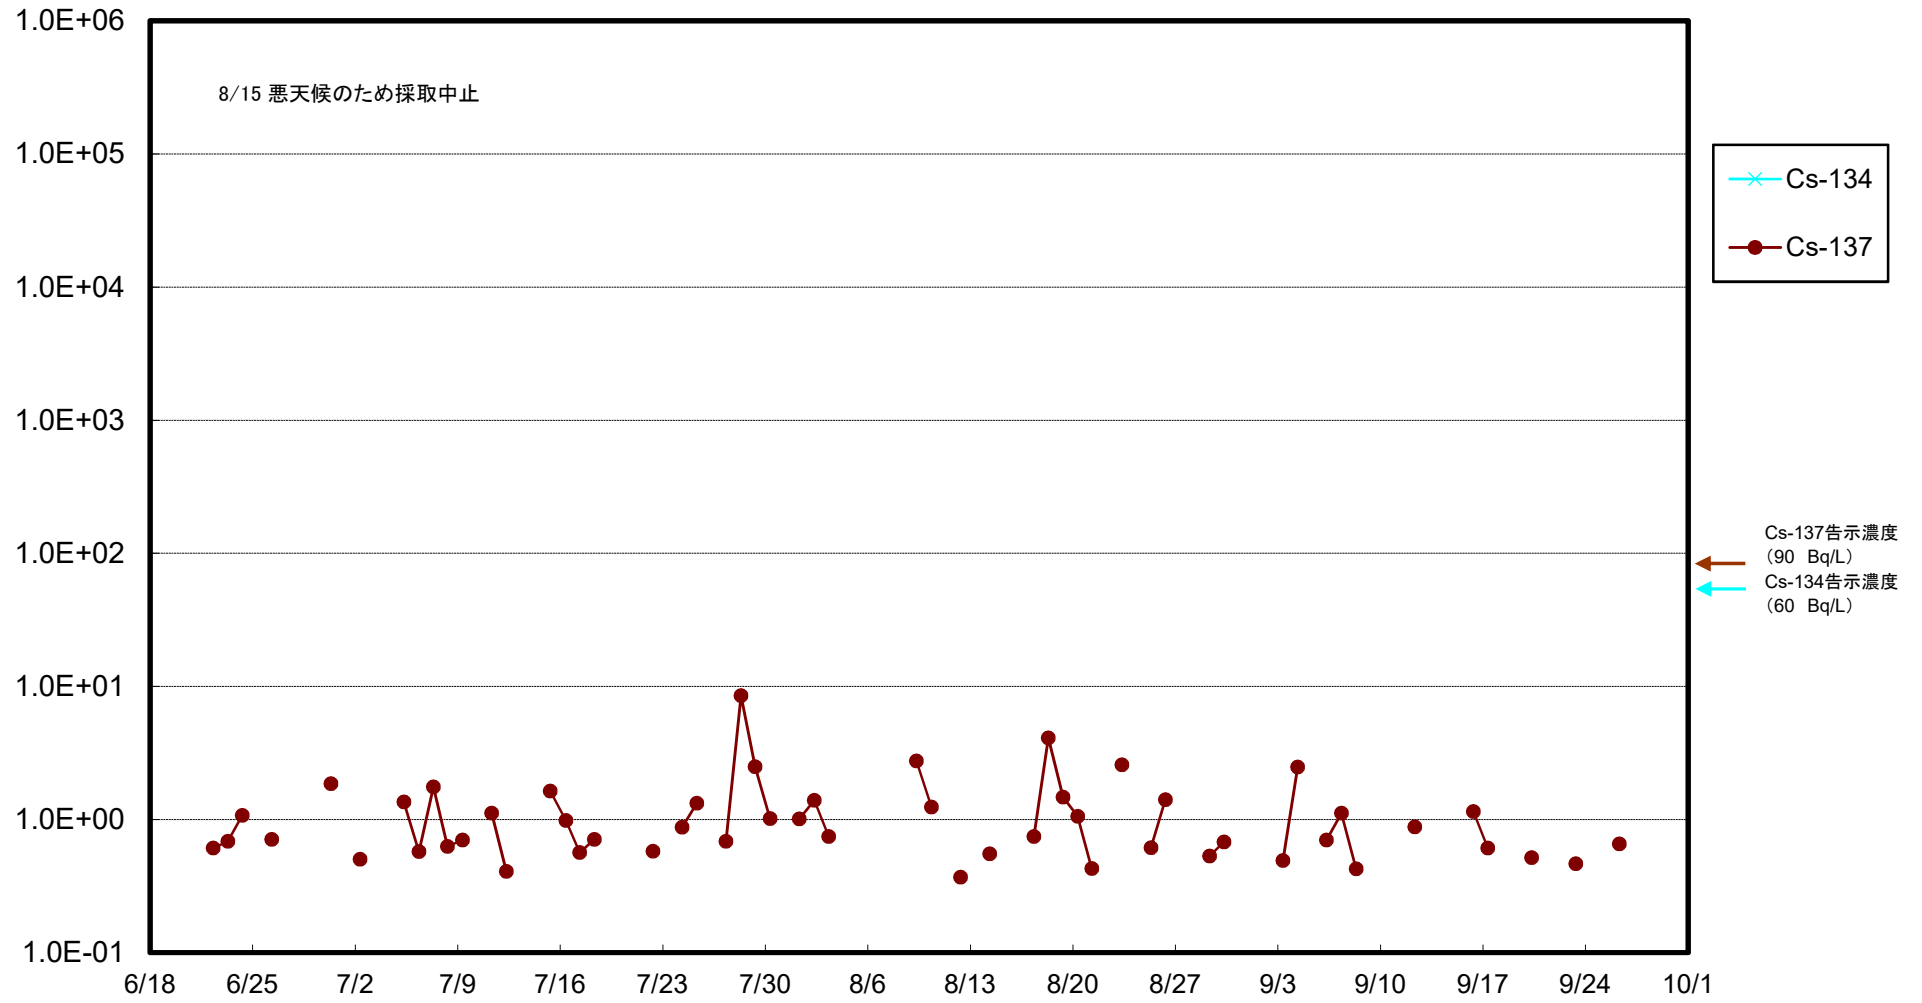

福島第一 5,6号機放水口北側(T-1) 海水放射能濃度(Bq/L)

福島第一 南放水口付近(T-2) 海水放射能濃度(Bq/L)

福島第一 物揚場前海水放射能濃度(Bq/L)

福島第一 1~4号機取水口内北側(東波除堤北側)海水放射能濃度(Bq/L)

福島第一 1~4号機取水口内南側(遮水壁前)海水放射能濃度(Bq/L)

福島第一 6号機取水口前海水放射能濃度(Bq/L)

福島第一 港湾口海水放射能濃度(Bq/L)