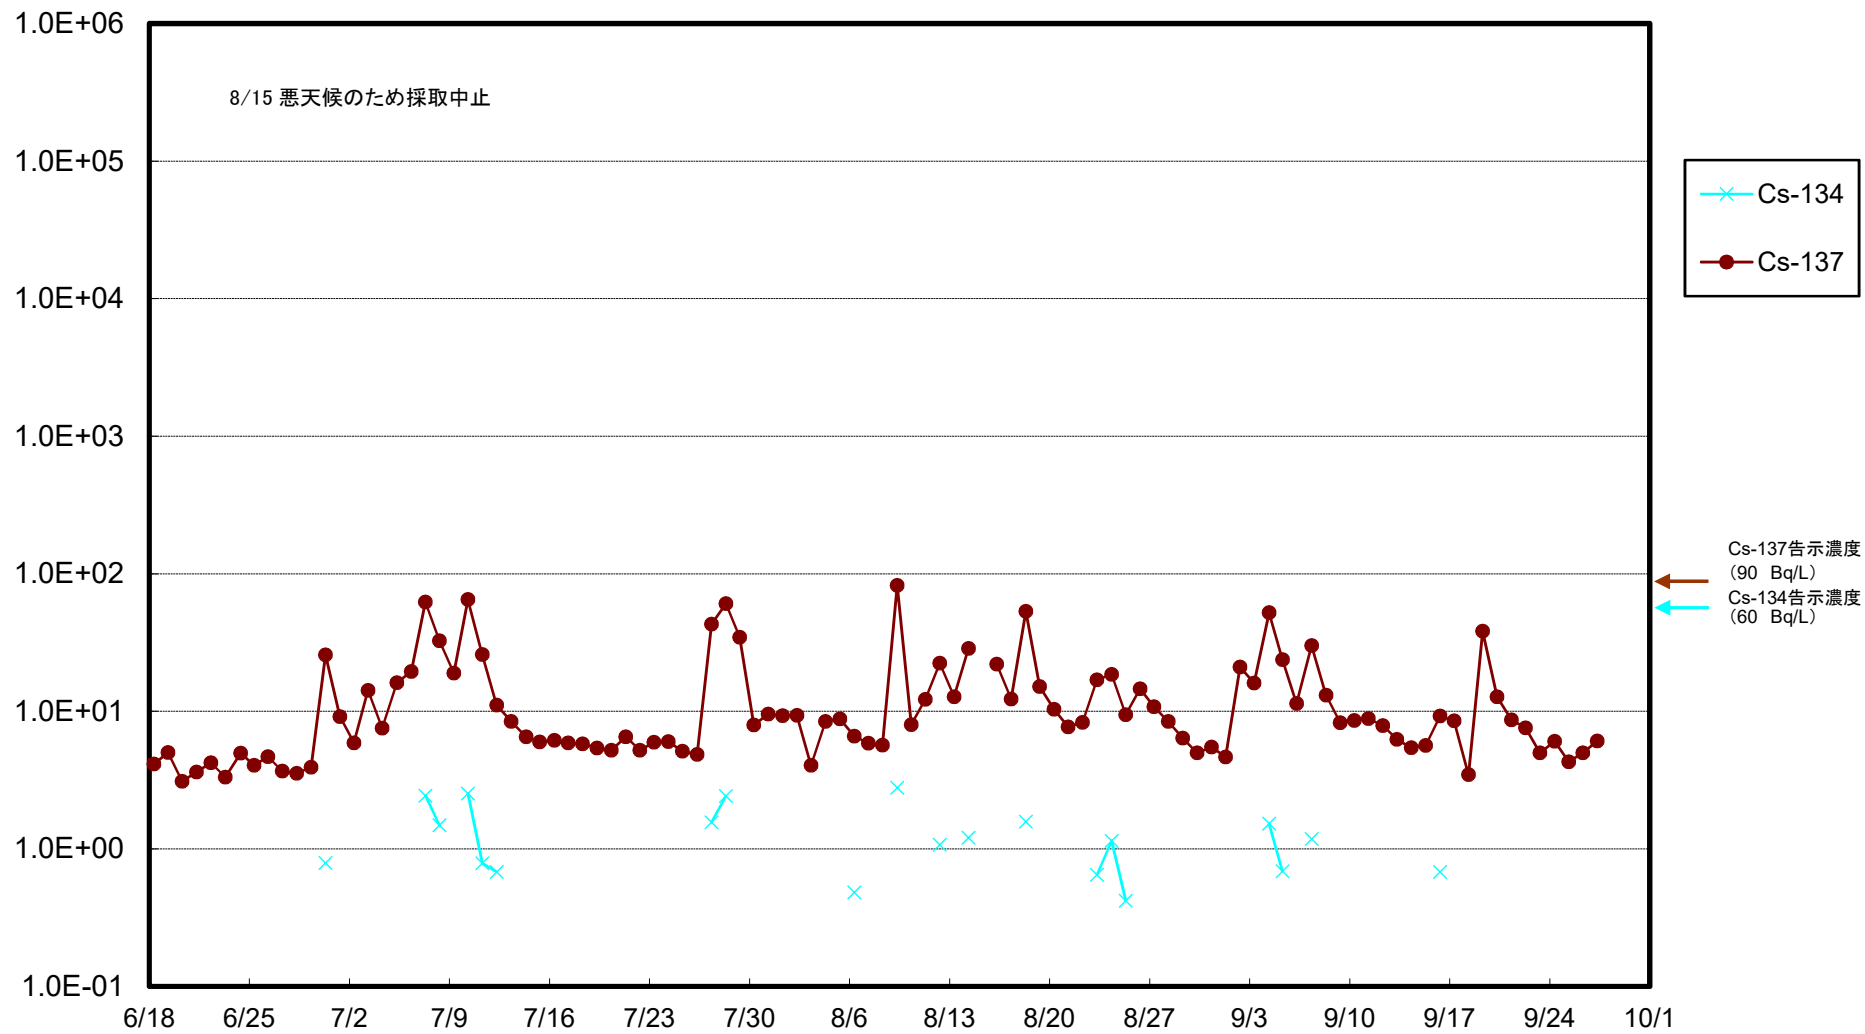

福島第一 5,6号機放水口北側(T-1) 海水放射能濃度(Bq/L)

福島第一 南放水口付近(T-2) 海水放射能濃度(Bq/L)

福島第一 物揚場前海水放射能濃度(Bq/L)

福島第一 1~4号機取水口内北側(東波除堤北側)海水放射能濃度(Bq/L)

福島第一 1~4号機取水口内南側(遮水壁前)海水放射能濃度(Bq/L)

福島第一 6号機取水口前海水放射能濃度(Bq/L)

福島第一 港湾口海水放射能濃度(Bq/L)