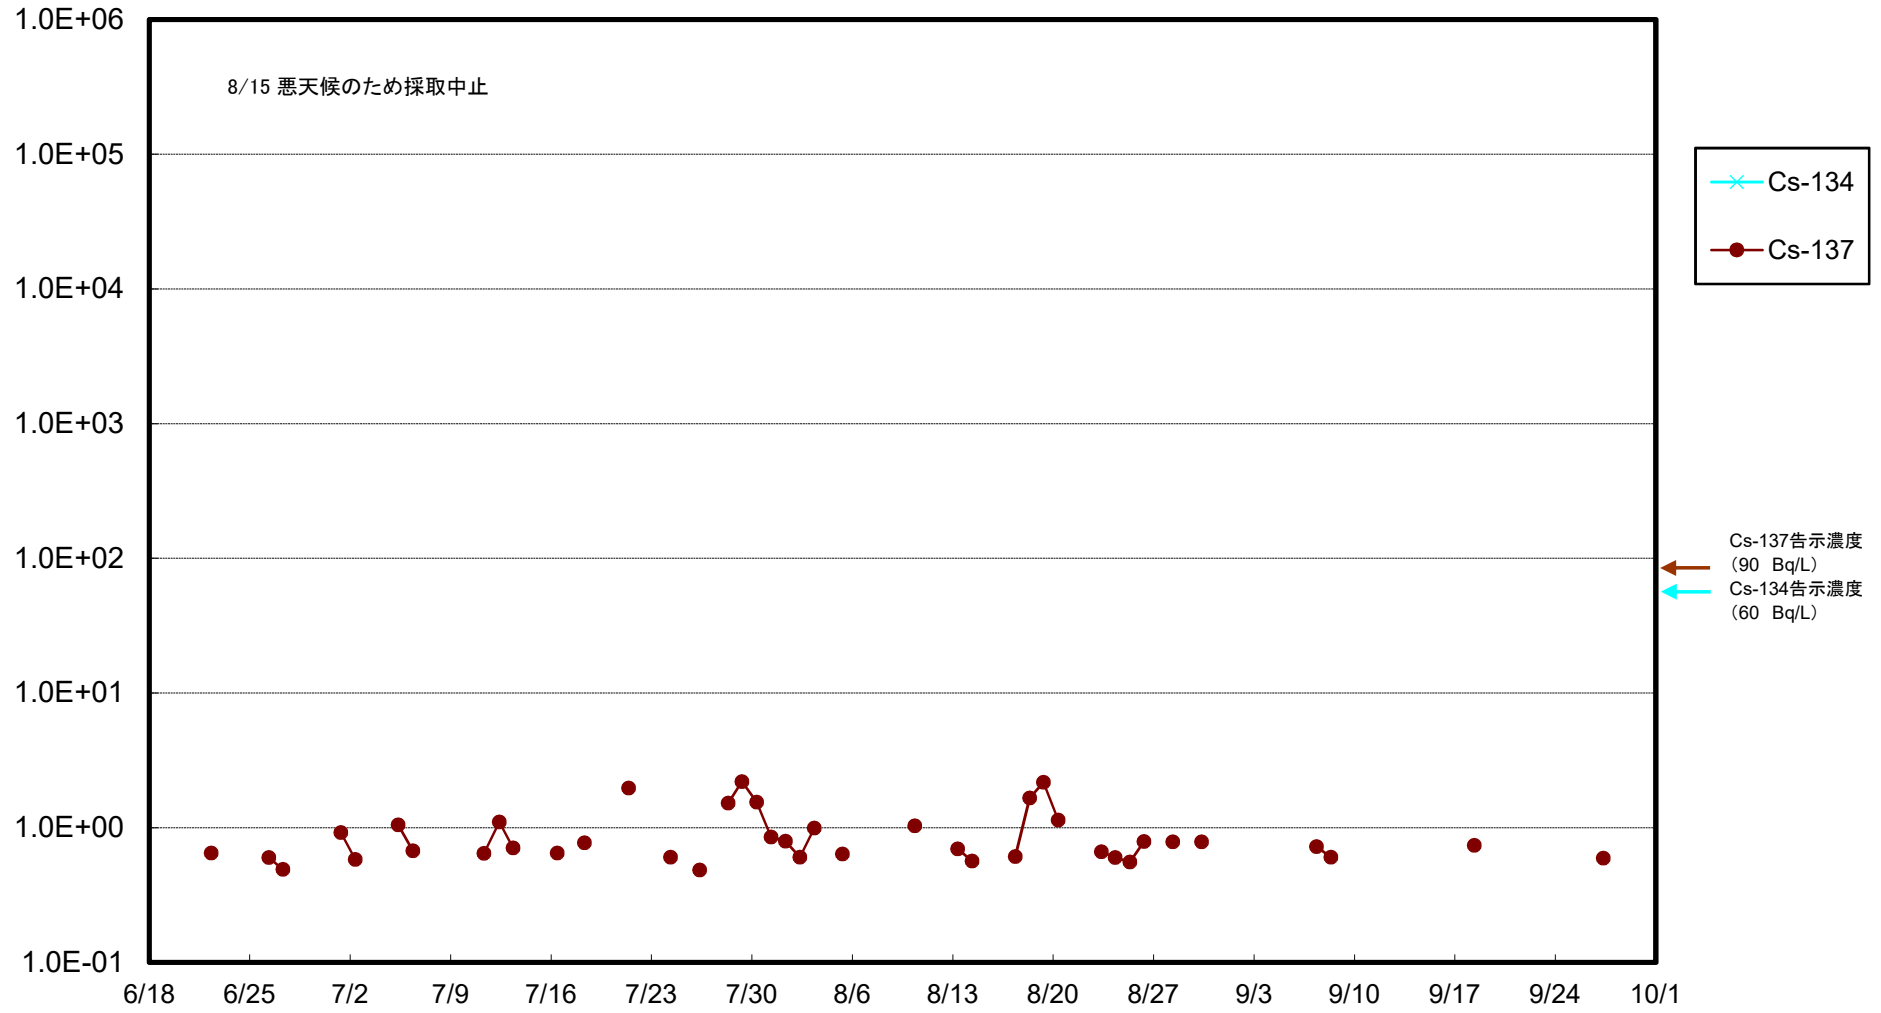

福島第一 5,6号機放水口北側(T-1) 海水放射能濃度(Bq/L)

福島第一 南放水口付近(T-2) 海水放射能濃度(Bq/L)

福島第一 物揚場前海水放射能濃度(Bq/L)

福島第一 1~4号機取水口内北側(東波除堤北側)海水放射能濃度(Bq/L)

福島第一 1~4号機取水口内南側(遮水壁前)海水放射能濃度(Bq/L)

福島第一 6号機取水口前海水放射能濃度(Bq/L)

福島第一 港湾口海水放射能濃度(Bq/L)