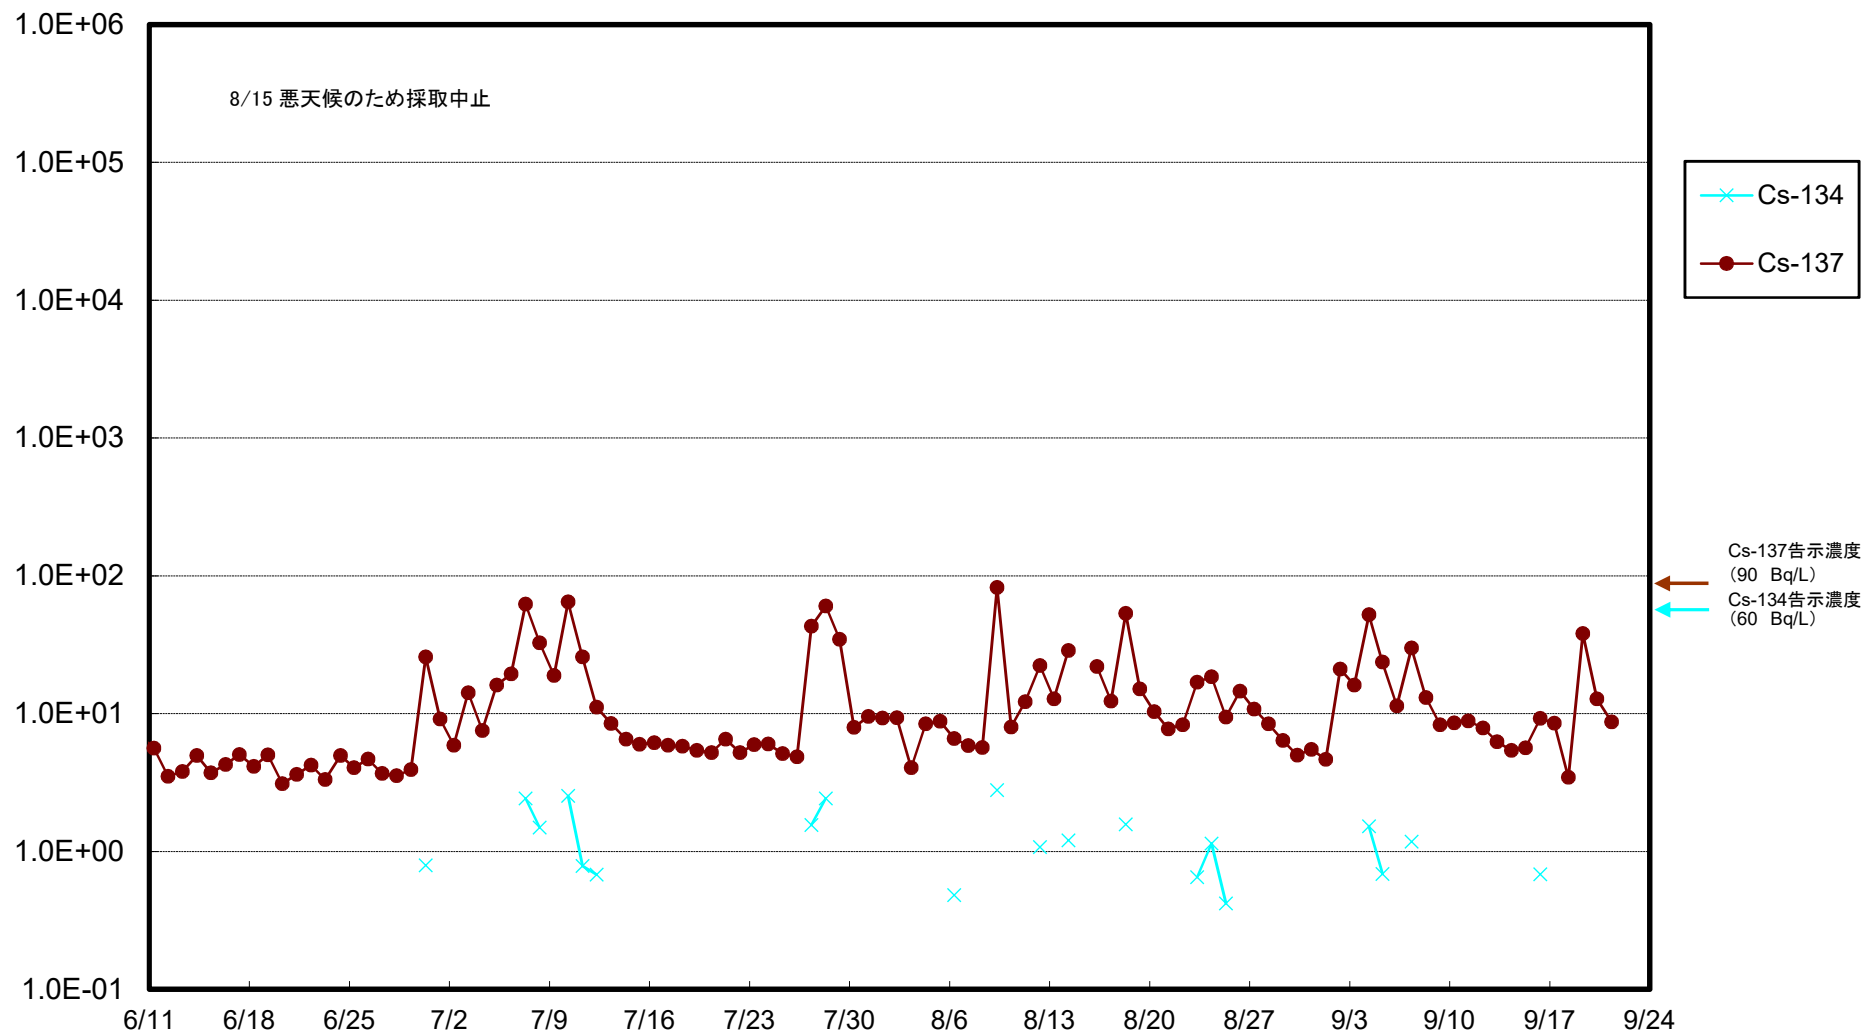

福島第一 5,6号機放水口北側(T-1) 海水放射能濃度(Bq/L)

福島第一 南放水口付近(T-2) 海水放射能濃度(Bq/L)

福島第一 物揚場前海水放射能濃度(Bq/L)

福島第一 1~4号機取水口内北側(東波除堤北側)海水放射能濃度(Bq/L)

福島第一 1~4号機取水口内南側(遮水壁前)海水放射能濃度(Bq/L)

福島第一 6号機取水口前海水放射能濃度(Bq/L)

福島第一 港湾口海水放射能濃度(Bq/L)