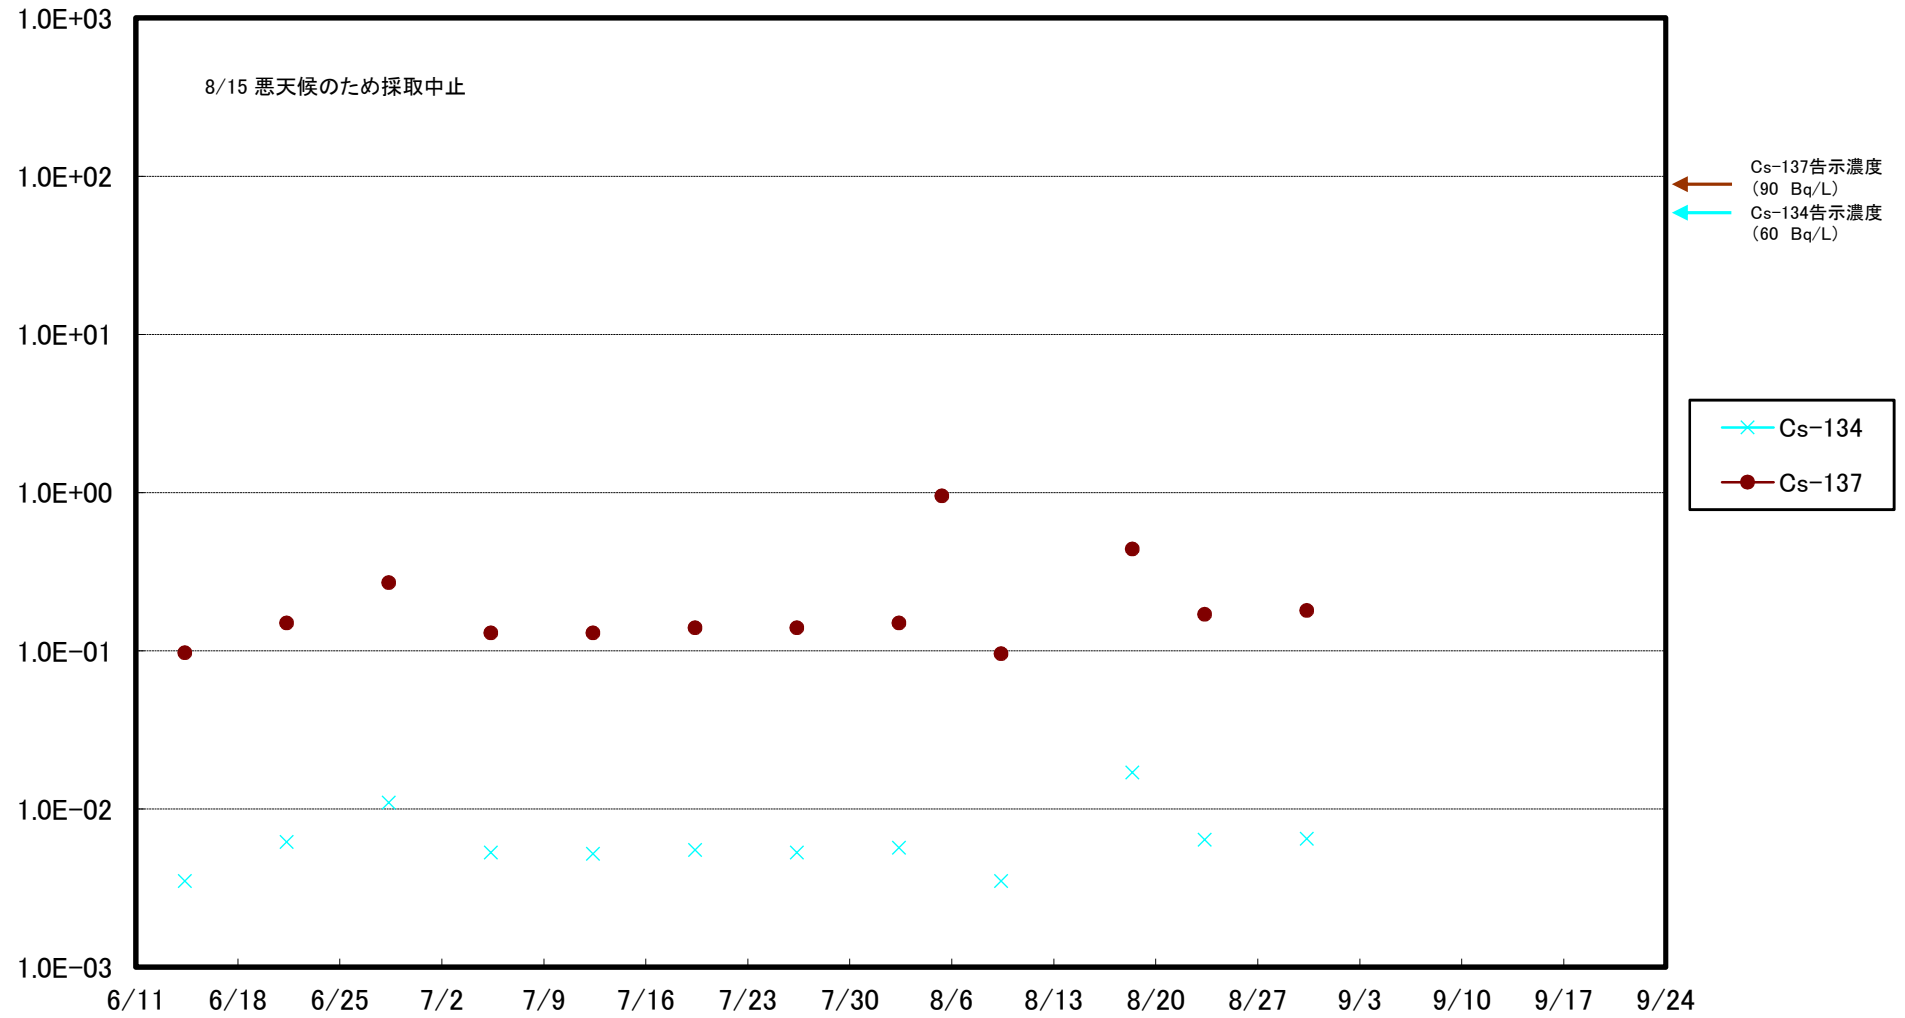

福島第一 5,6号機放水口北側(T-1) 海水放射能濃度(Bq/L)

福島第一 南放水口付近(T-2) 海水放射能濃度(Bq/L)

福島第一 物揚場前海水放射能濃度(Bq/L)

福島第一 1~4号機取水口内北側(東波除堤北側)海水放射能濃度(Bq/L)

福島第一 1~4号機取水口内南側(遮水壁前)海水放射能濃度(Bq/L)

福島第一 6号機取水口前海水放射能濃度(Bq/L)

福島第一 港湾口海水放射能濃度(Bq/L)