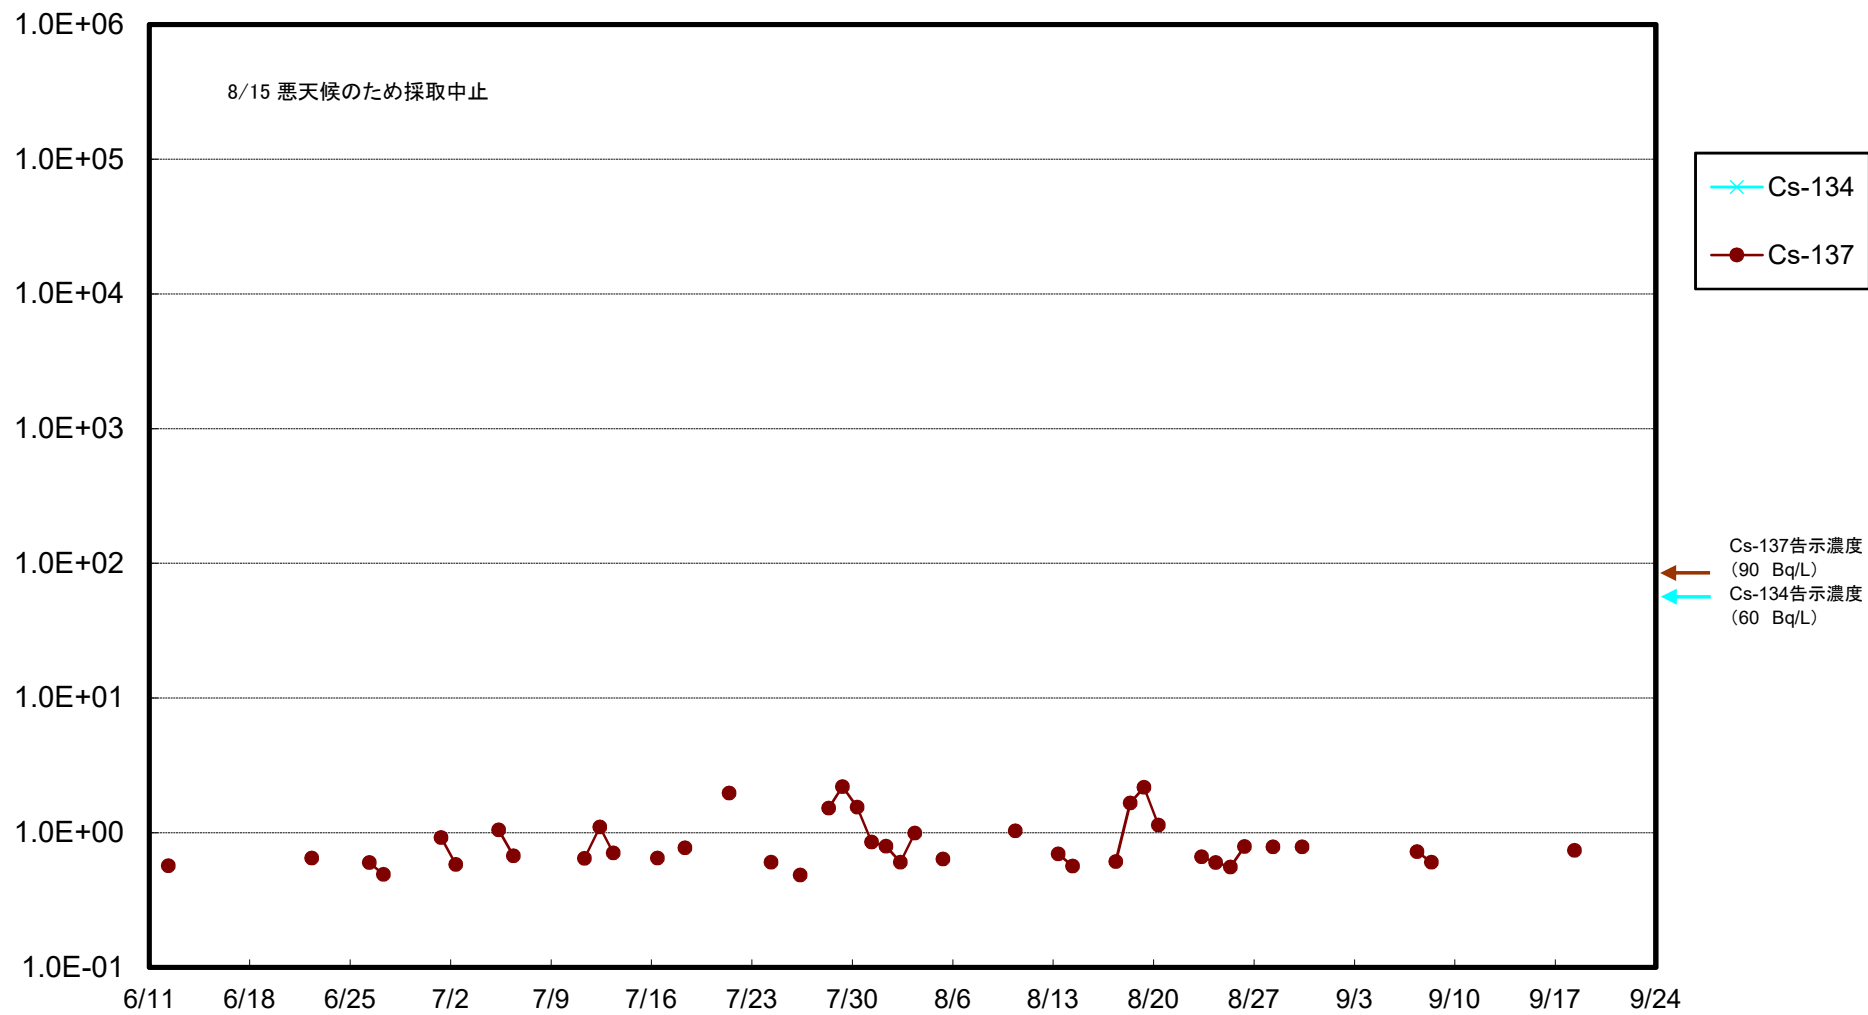

福島第一 5,6号機放水口北側(T-1) 海水放射能濃度(Bq/L)

福島第一 南放水口付近(T-2) 海水放射能濃度(Bq/L)

福島第一 物揚場前海水放射能濃度(Bq/L)

福島第一 1~4号機取水口内北側(東波除堤北側)海水放射能濃度(Bq/L)

福島第一 1~4号機取水口内南側(遮水壁前)海水放射能濃度(Bq/L)

福島第一 6号機取水口前海水放射能濃度(Bq/L)

福島第一 港湾口海水放射能濃度(Bq/L)