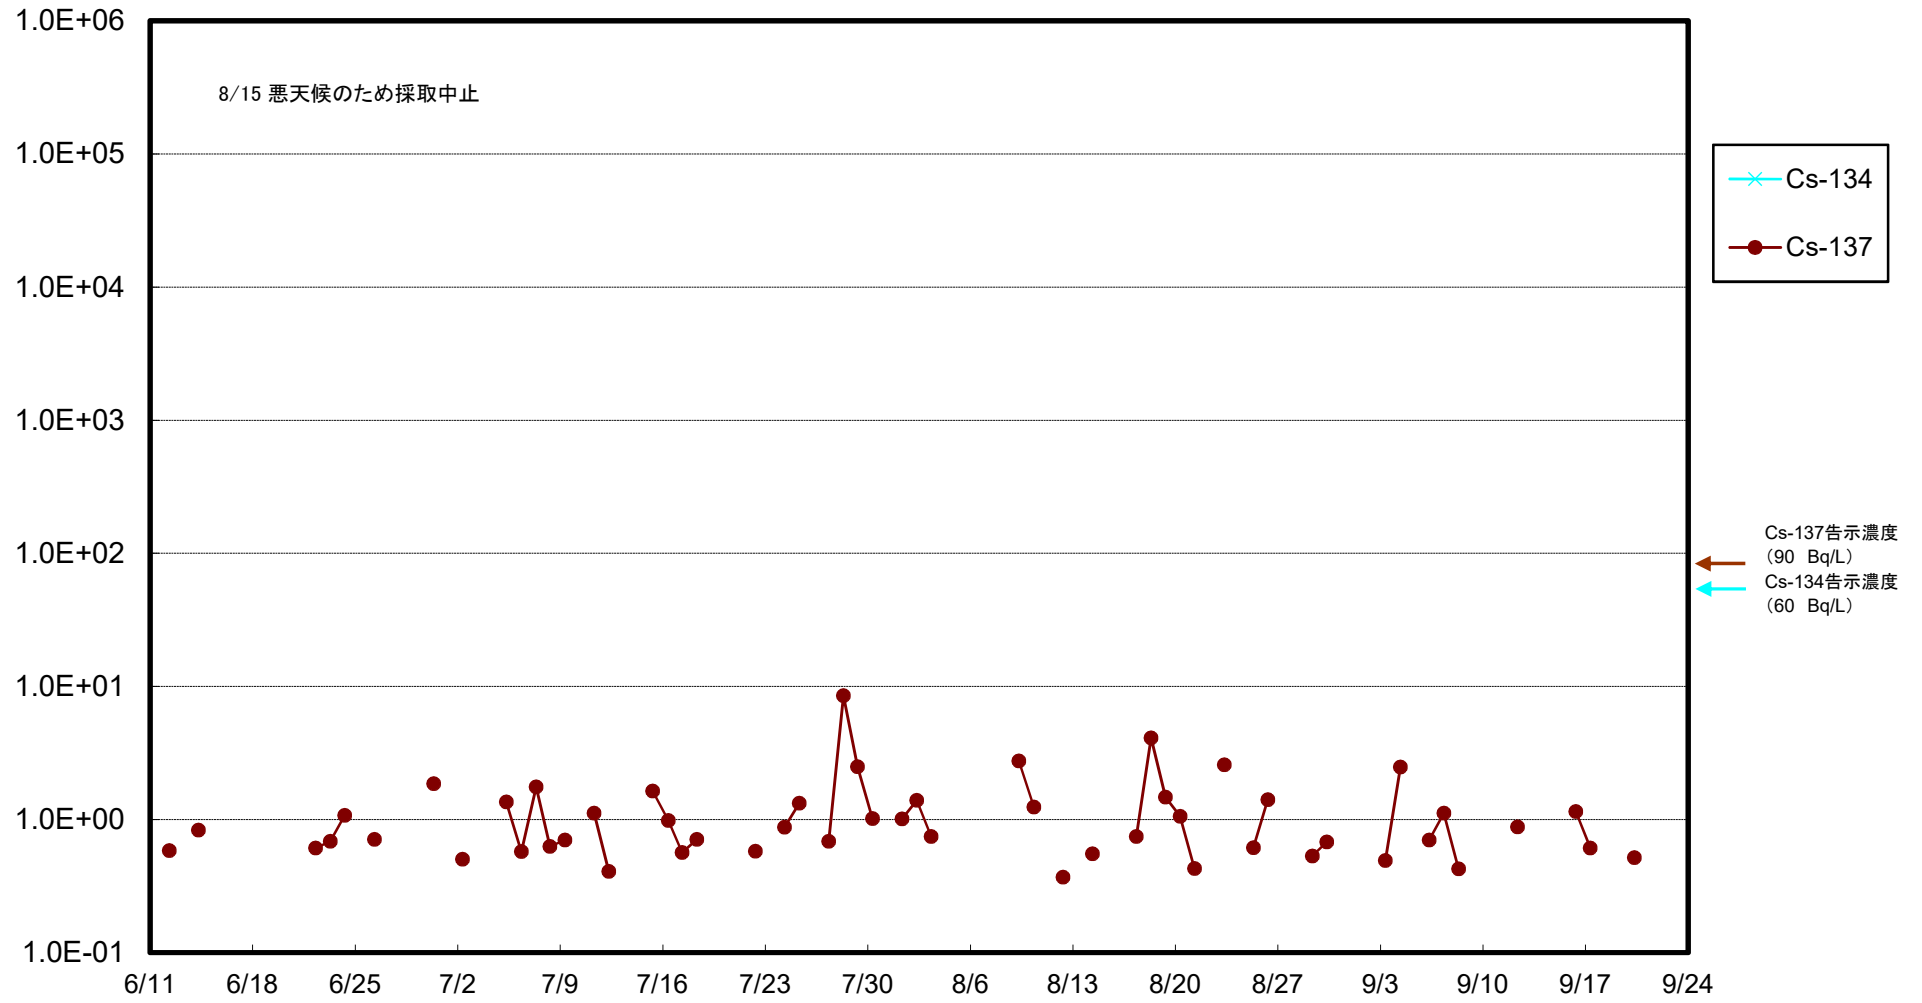

福島第一 5,6号機放水口北側(T-1) 海水放射能濃度(Bq/L)

福島第一 南放水口付近(T-2) 海水放射能濃度(Bq/L)

福島第一 物揚場前海水放射能濃度(Bq/L)

福島第一 1~4号機取水口内北側(東波除堤北側)海水放射能濃度(Bq/L)

福島第一 1~4号機取水口内南側(遮水壁前)海水放射能濃度(Bq/L)

福島第一 6号機取水口前海水放射能濃度(Bq/L)

福島第一 港湾口海水放射能濃度(Bq/L)