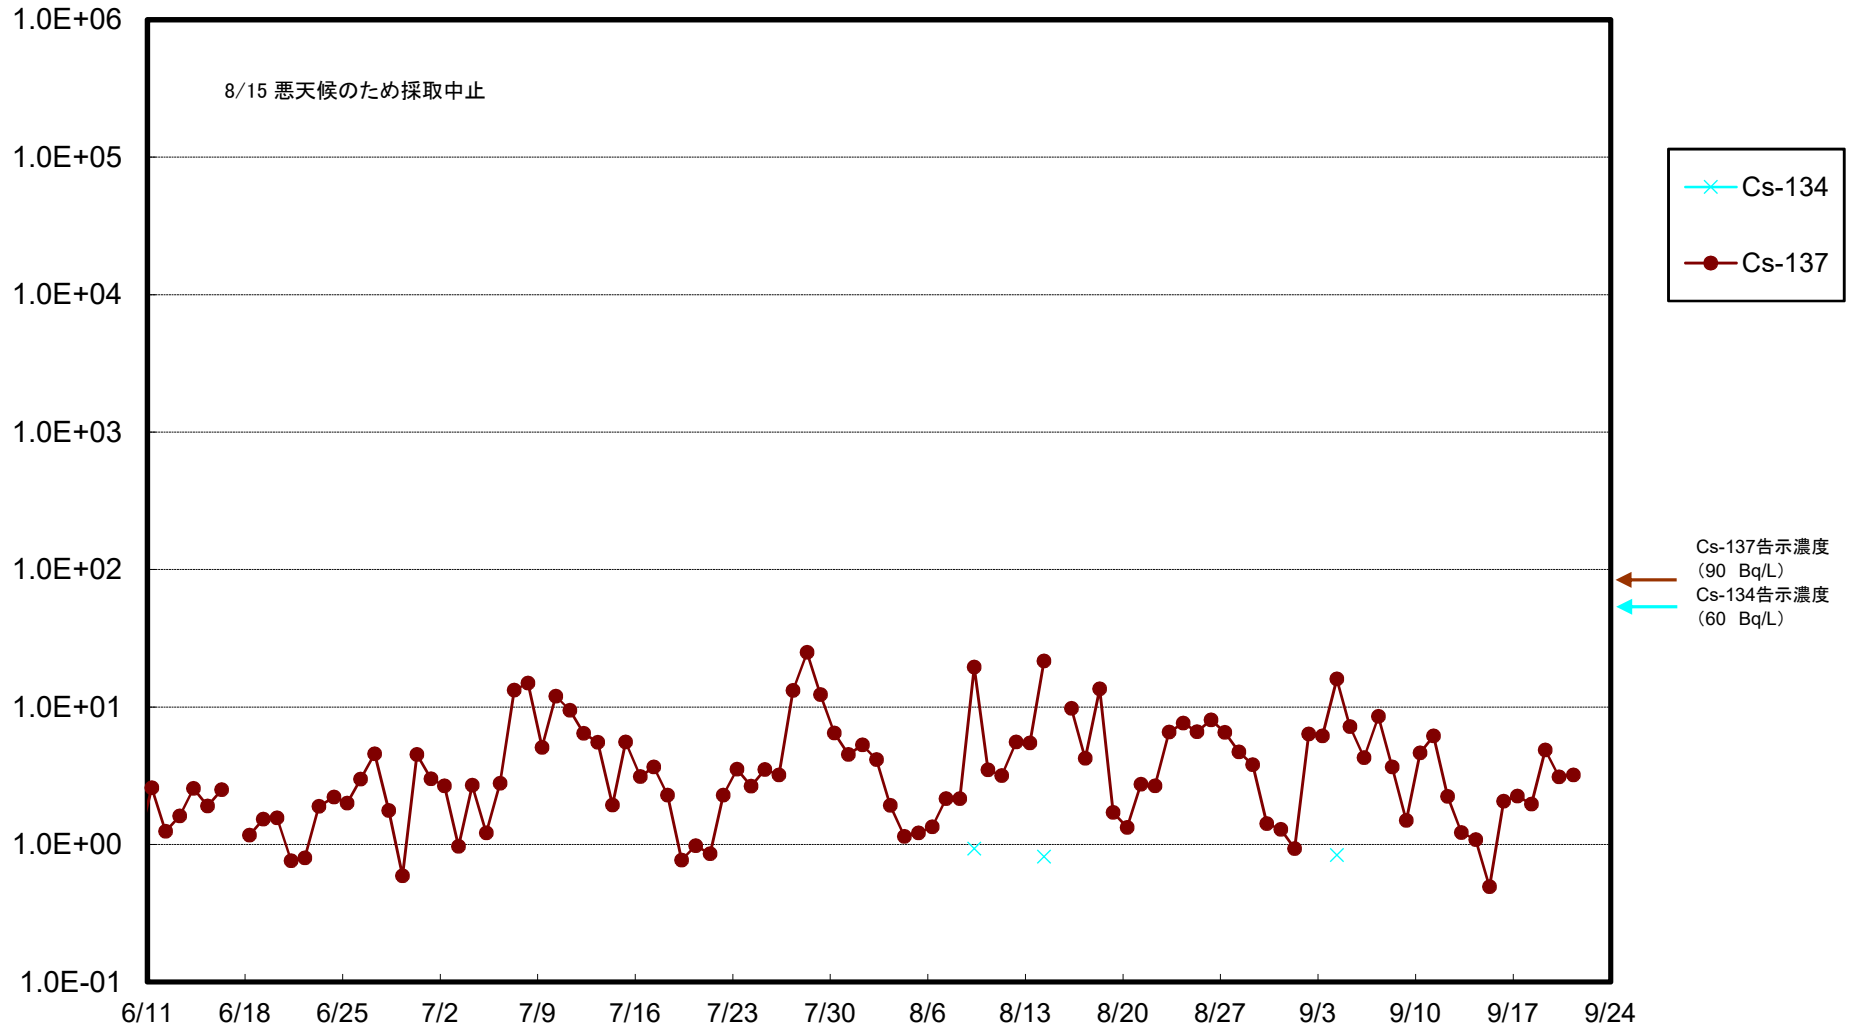

福島第一 5,6号機放水口北側(T-1) 海水放射能濃度(Bq/L)

福島第一 南放水口付近(T-2) 海水放射能濃度(Bq/L)

福島第一 物揚場前海水放射能濃度(Bq/L)

福島第一 1~4号機取水口内北側(東波除堤北側)海水放射能濃度(Bq/L)

福島第一 1~4号機取水口内南側(遮水壁前)海水放射能濃度(Bq/L)

福島第一 6号機取水口前海水放射能濃度(Bq/L)

福島第一 港湾口海水放射能濃度(Bq/L)