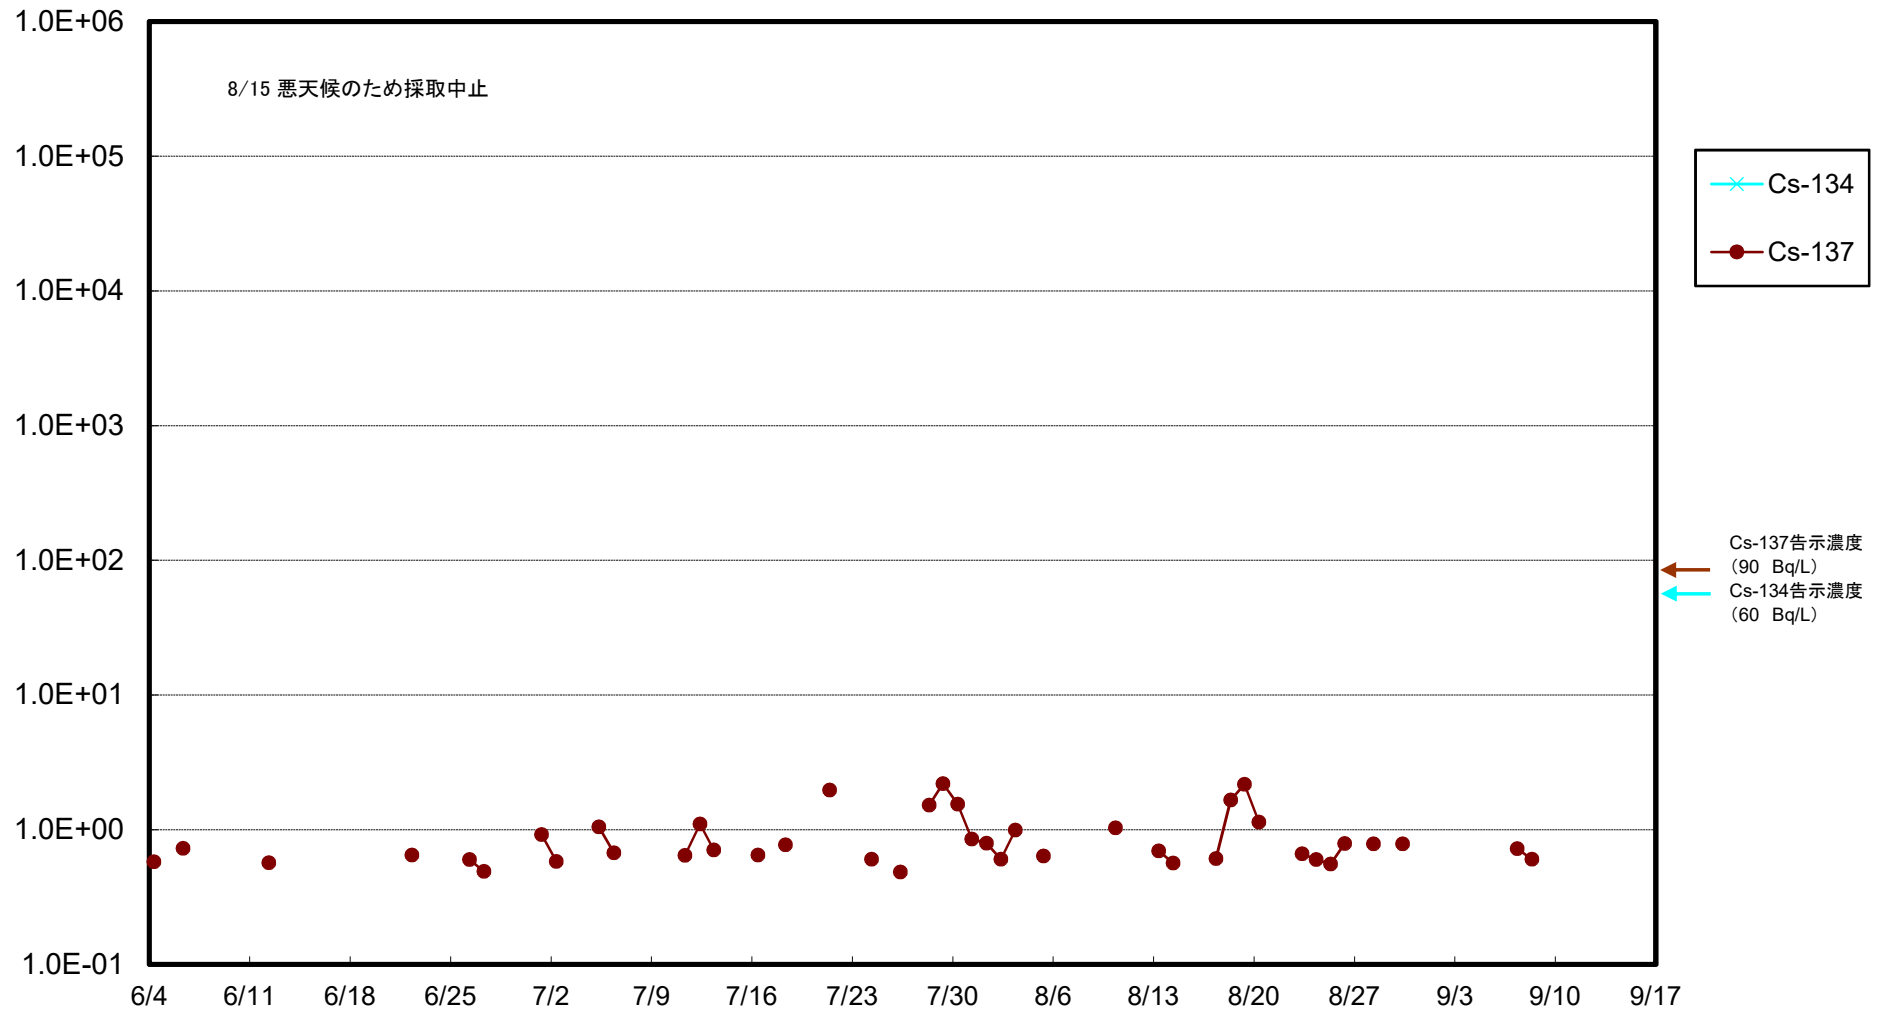

福島第一 5,6号機放水口北側(T-1) 海水放射能濃度(Bq/L)

福島第一 南放水口付近(T-2) 海水放射能濃度(Bq/L)

福島第一 物揚場前海水放射能濃度(Bq/L)

福島第一 1~4号機取水口内北側(東波除堤北側)海水放射能濃度(Bq/L)

福島第一 1~4号機取水口内南側(遮水壁前)海水放射能濃度(Bq/L)

福島第一 6号機取水口前海水放射能濃度(Bq/L)

福島第一 港湾口海水放射能濃度(Bq/L)