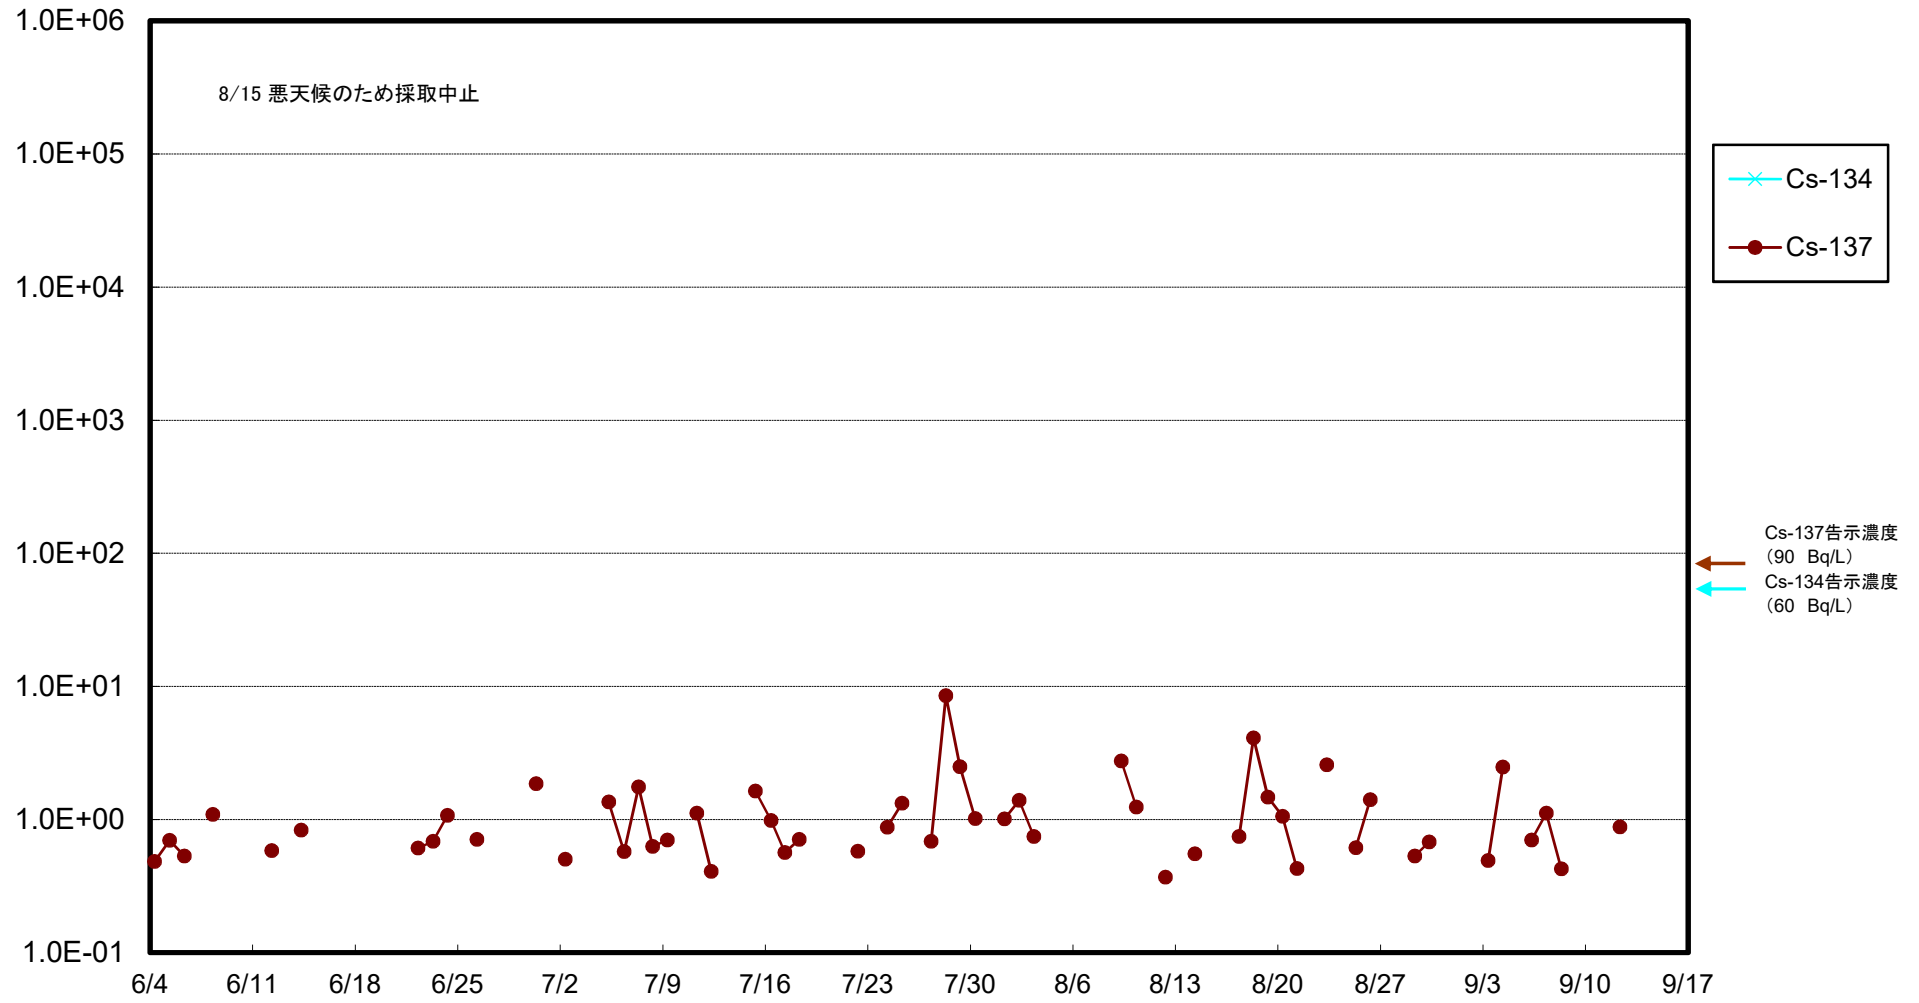

福島第一 5,6号機放水口北側(T-1) 海水放射能濃度(Bq/L)

福島第一 南放水口付近(T-2) 海水放射能濃度(Bq/L)

福島第一 物揚場前海水放射能濃度(Bq/L)

福島第一 1~4号機取水口内北側(東波除堤北側)海水放射能濃度(Bq/L)

福島第一 1~4号機取水口内南側(遮水壁前)海水放射能濃度(Bq/L)

福島第一 6号機取水口前海水放射能濃度(Bq/L)

福島第一 港湾口海水放射能濃度(Bq/L)