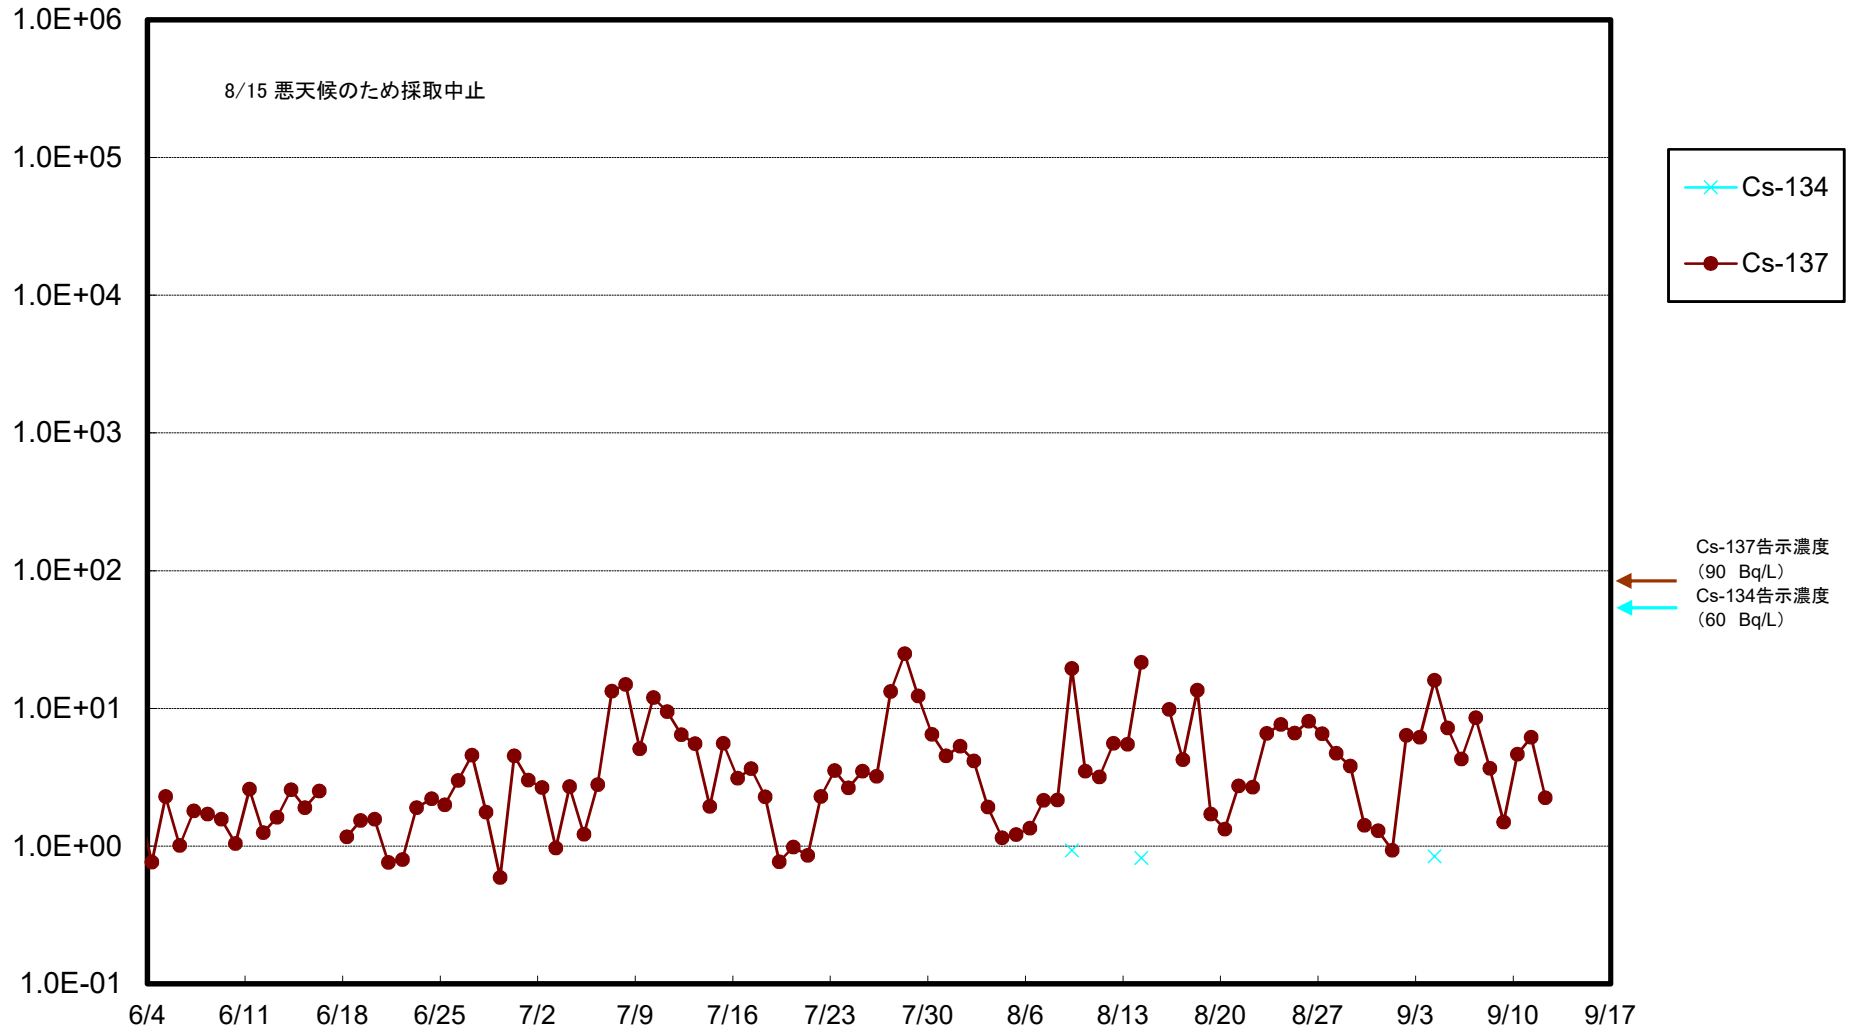

福島第一 5,6号機放水口北側(T-1) 海水放射能濃度(Bq/L)

福島第一 南放水口付近(T-2) 海水放射能濃度(Bq/L)

福島第一 物揚場前海水放射能濃度(Bq/L)

福島第一 1~4号機取水口内北側(東波除堤北側)海水放射能濃度(Bq/L)

福島第一 1~4号機取水口内南側(遮水壁前)海水放射能濃度(Bq/L)

福島第一 6号機取水口前海水放射能濃度(Bq/L)

福島第一 港湾口海水放射能濃度(Bq/L)