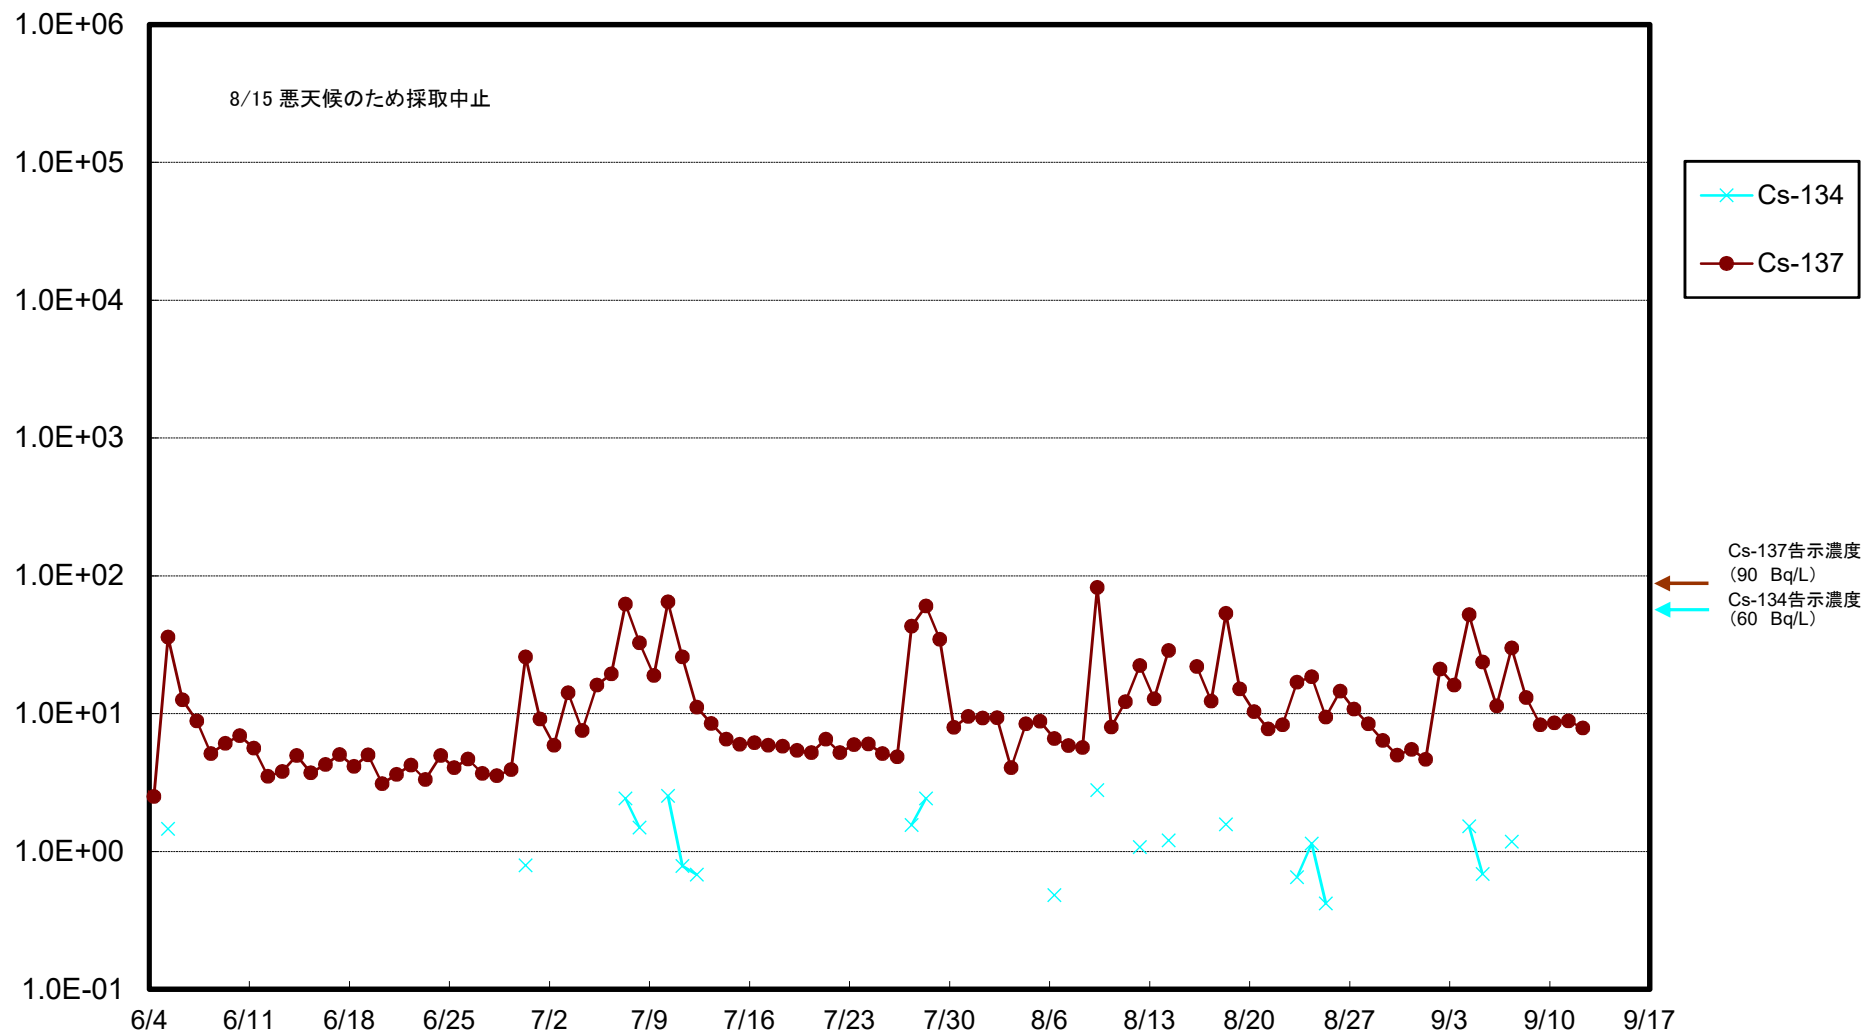

福島第一 5,6号機放水口北側(T-1) 海水放射能濃度(Bq/L)

福島第一 南放水口付近(T-2) 海水放射能濃度(Bq/L)

福島第一 物揚場前海水放射能濃度(Bq/L)

福島第一 1~4号機取水口内北側(東波除堤北側)海水放射能濃度(Bq/L)

福島第一 1~4号機取水口内南側(遮水壁前)海水放射能濃度(Bq/L)

福島第一 6号機取水口前海水放射能濃度(Bq/L)

福島第一 港湾口海水放射能濃度(Bq/L)