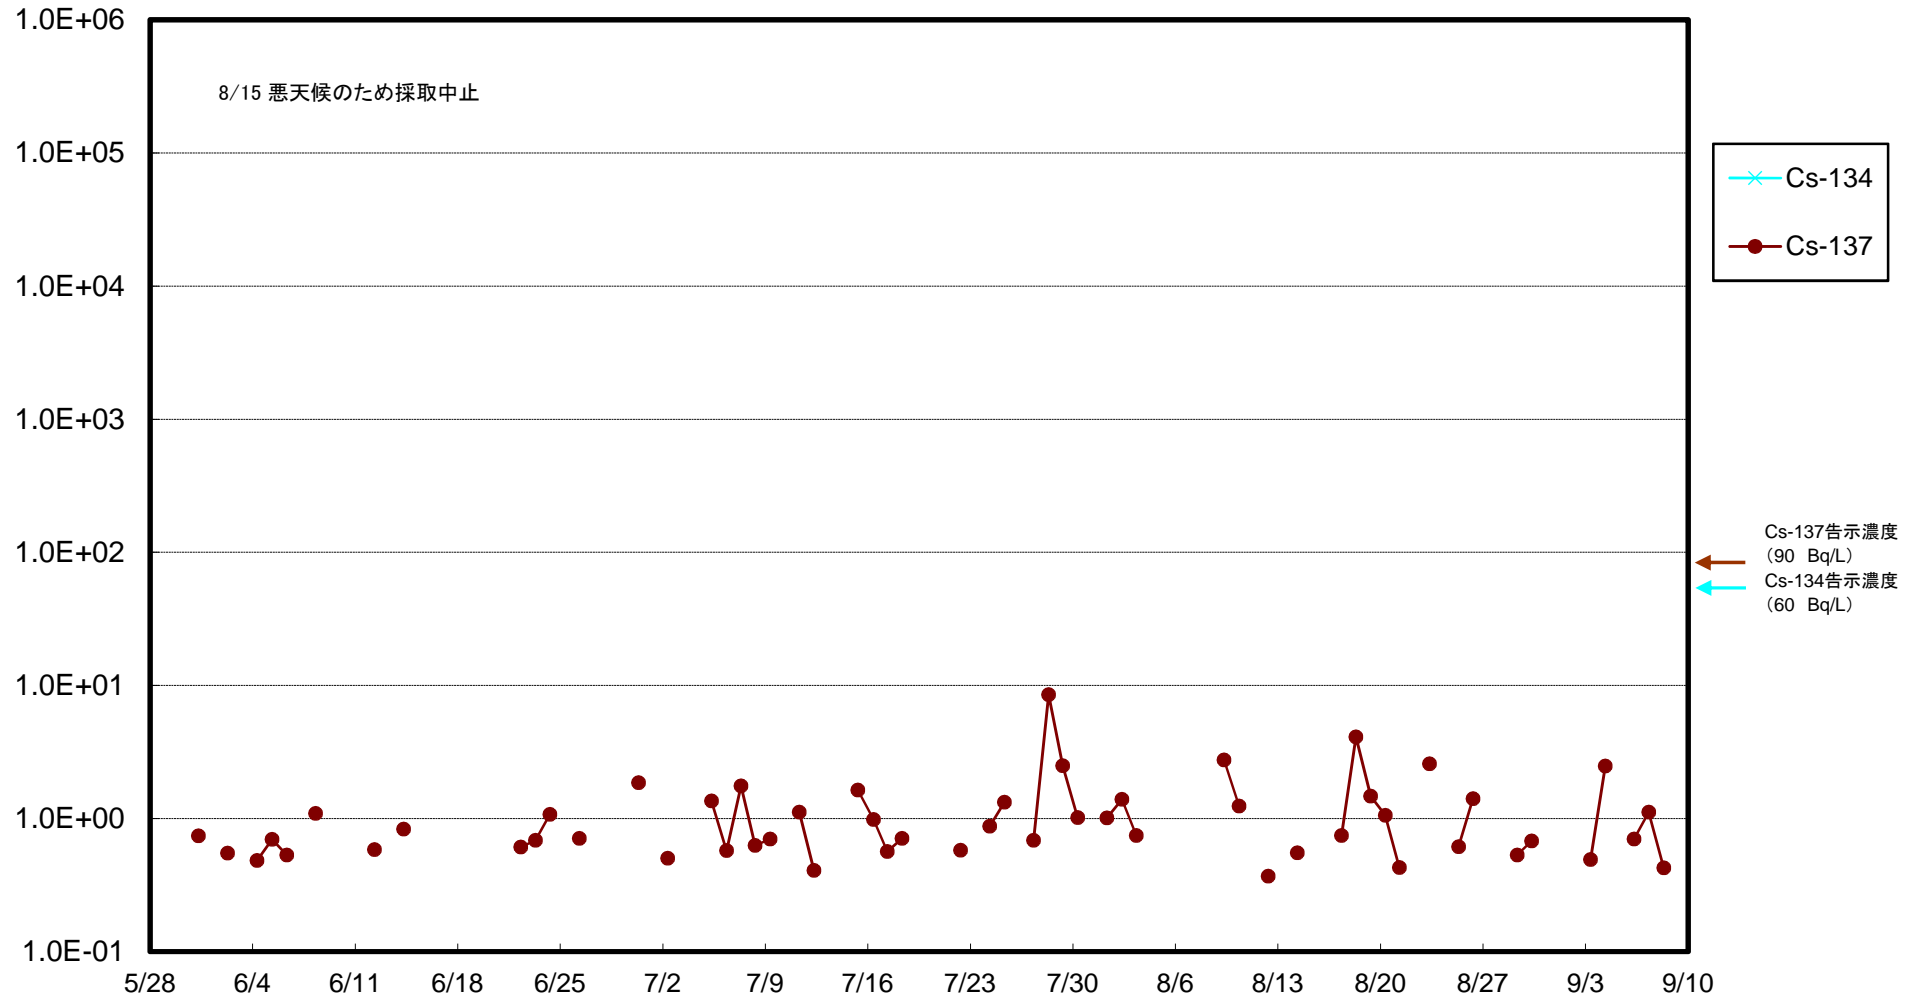

福島第一 5,6号機放水口北側(T-1) 海水放射能濃度(Bq/L)

福島第一 南放水口付近(T-2) 海水放射能濃度(Bq/L)

福島第一 物揚場前海水放射能濃度(Bq/L)

福島第一 1~4号機取水口内北側(東波除堤北側)海水放射能濃度(Bq/L)

福島第一 1~4号機取水口内南側(遮水壁前)海水放射能濃度(Bq/L)

福島第一 6号機取水口前海水放射能濃度(Bq/L)

福島第一 港湾口海水放射能濃度 (Bq/L)