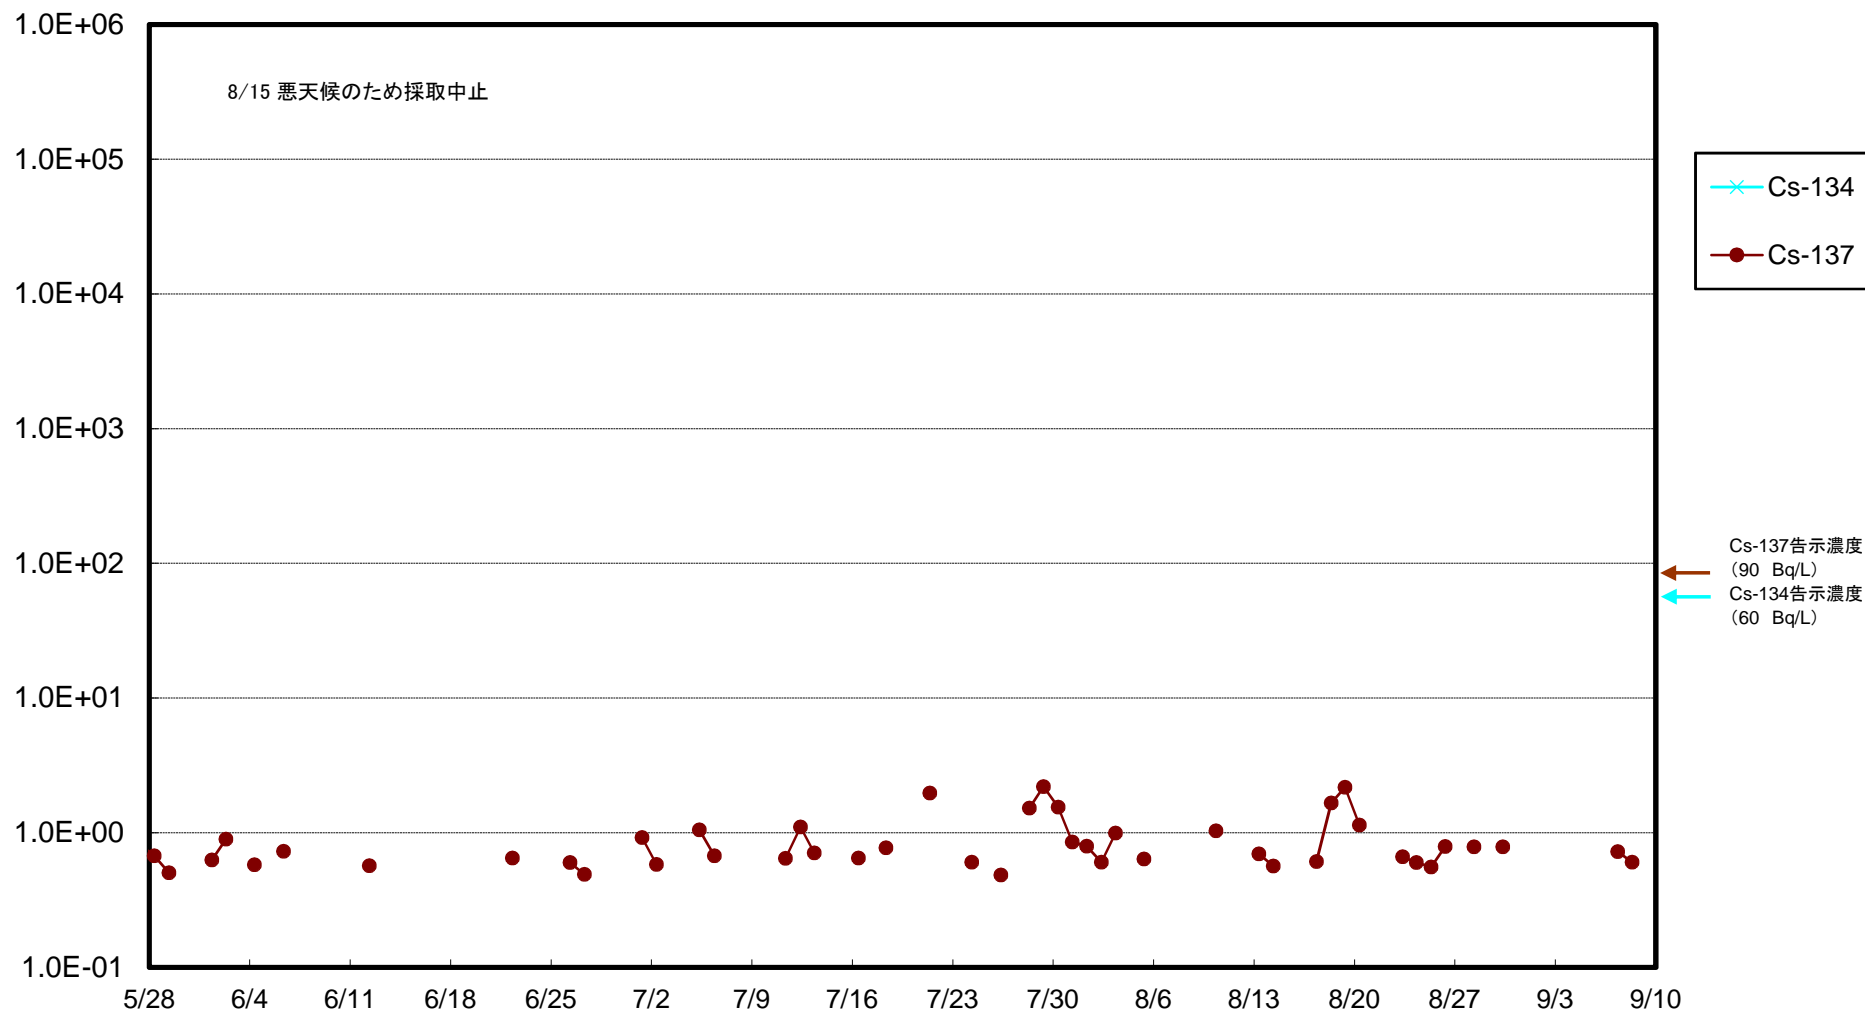

福島第一 5,6号機放水口北側(T-1) 海水放射能濃度(Bq/L)

福島第一 南放水口付近(T-2) 海水放射能濃度(Bq/L)

福島第一 物揚場前海水放射能濃度(Bq/L)

福島第一 1~4号機取水口内北側(東波除堤北側)海水放射能濃度(Bq/L)

福島第一 1~4号機取水口内南側(遮水壁前)海水放射能濃度(Bq/L)

福島第一 6号機取水口前海水放射能濃度(Bq/L)

福島第一 港湾口海水放射能濃度 (Bq/L)