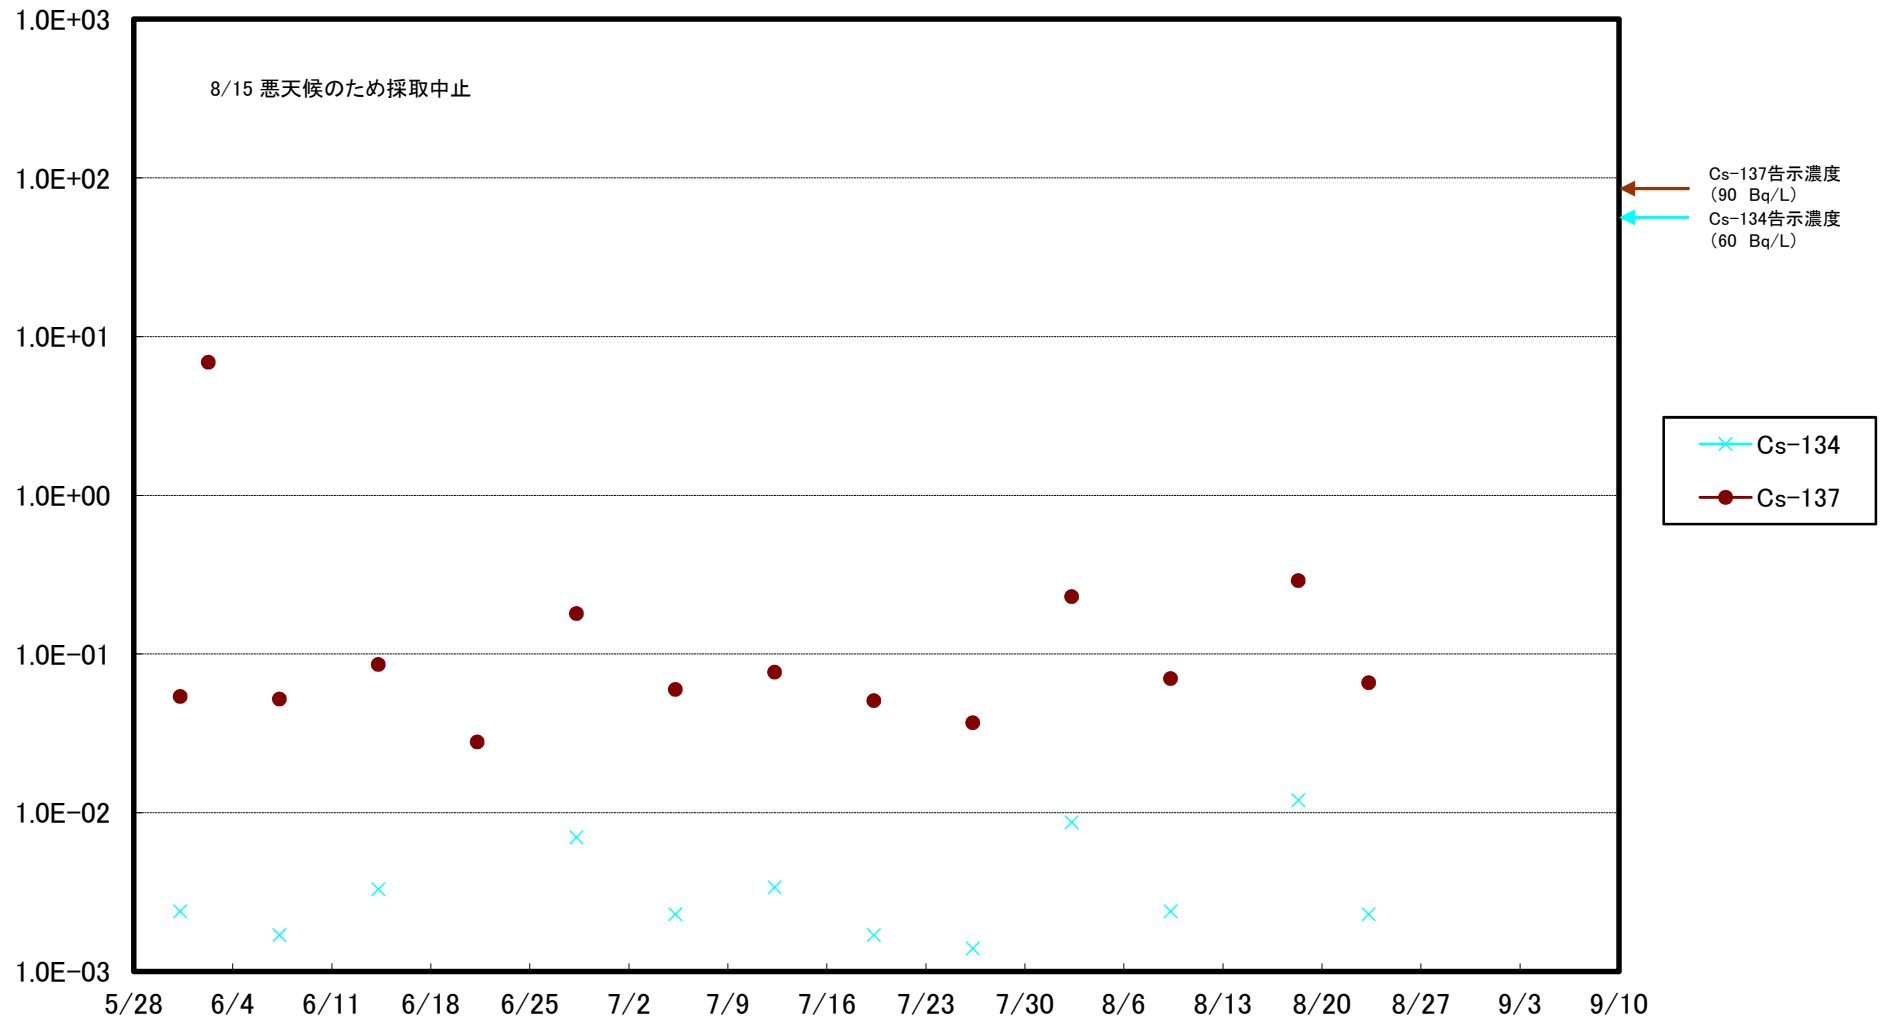

福島第一 5,6号機放水口北側(T-1) 海水放射能濃度(Bq/L)

福島第一 南放水口付近(T-2) 海水放射能濃度(Bq/L)

福島第一 物揚場前海水放射能濃度(Bq/L)

福島第一 1~4号機取水口内北側(東波除堤北側)海水放射能濃度(Bq/L)

福島第一 1~4号機取水口内南側(遮水壁前)海水放射能濃度(Bq/L)

福島第一 6号機取水口前海水放射能濃度(Bq/L)

福島第一 港湾口海水放射能濃度 (Bq/L)