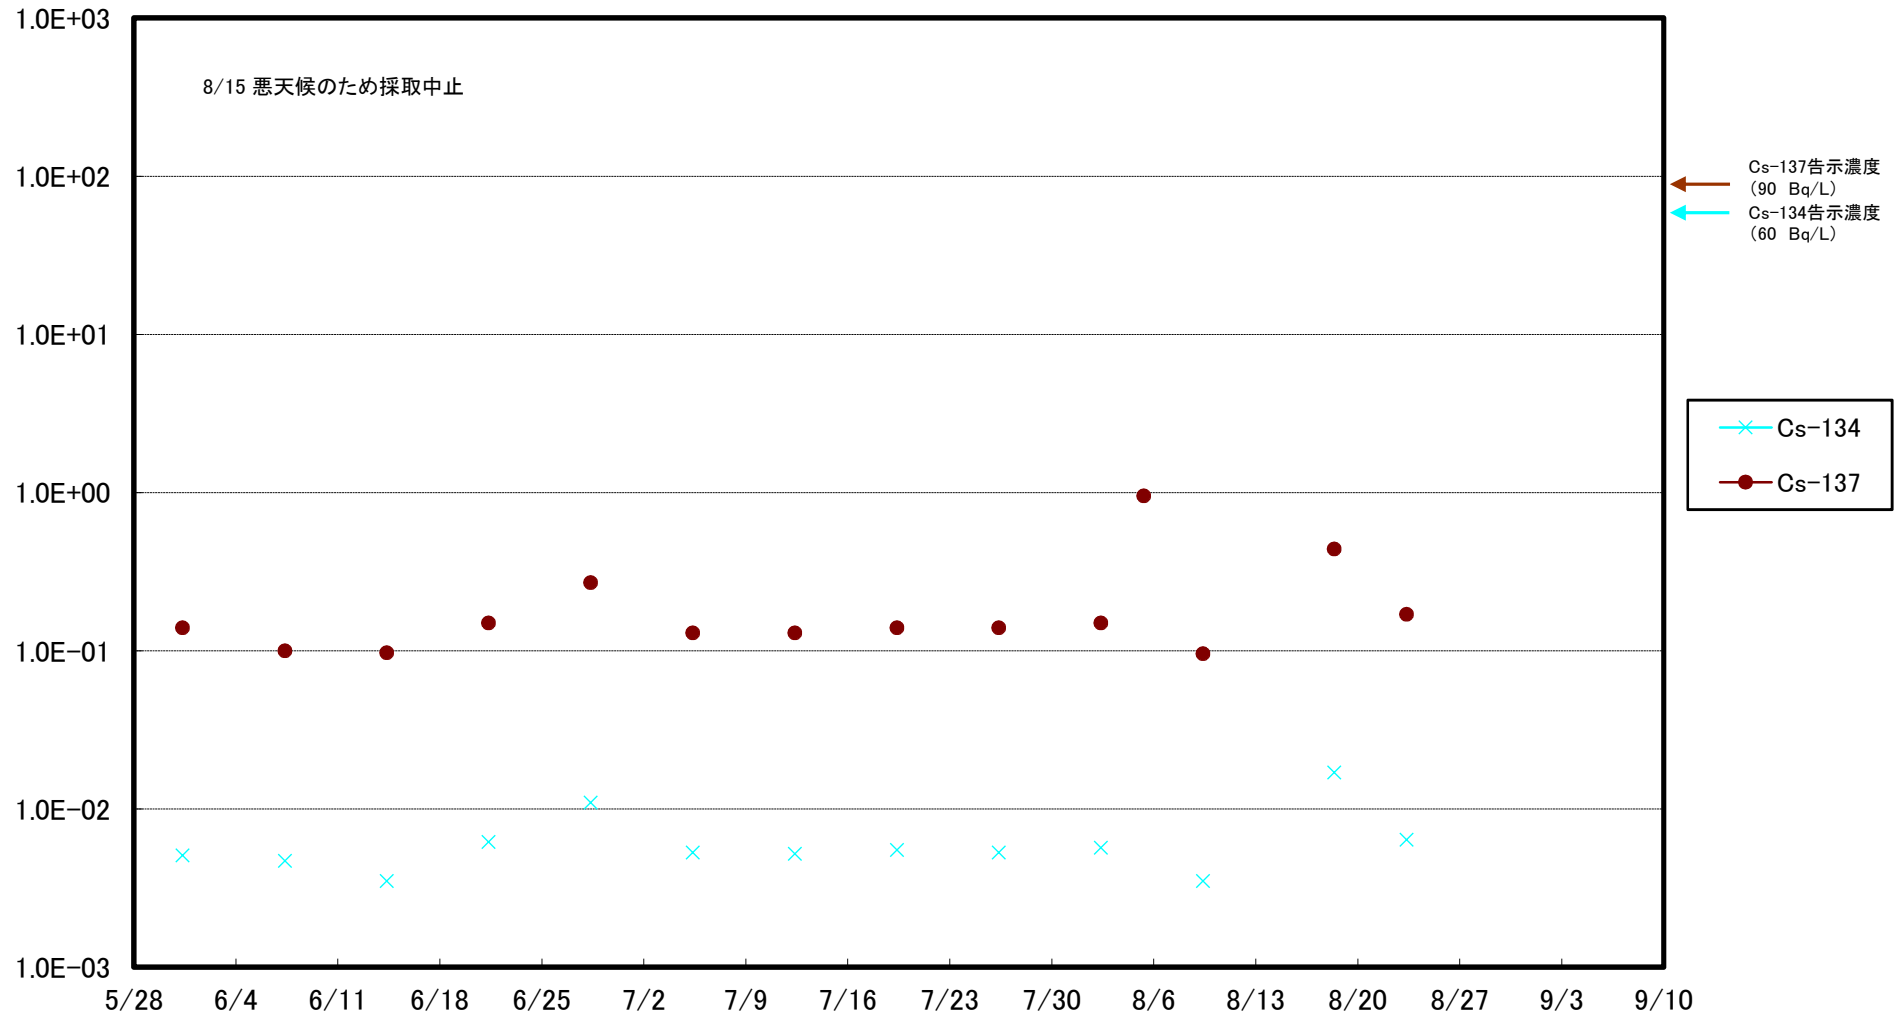

福島第一 5,6号機放水口北側(T-1) 海水放射能濃度(Bq/L)

福島第一 南放水口付近(T-2) 海水放射能濃度(Bq/L)

福島第一 物揚場前海水放射能濃度(Bq/L)

福島第一 1~4号機取水口内北側(東波除堤北側)海水放射能濃度(Bq/L)

福島第一 1~4号機取水口内南側(遮水壁前)海水放射能濃度(Bq/L)

福島第一 6号機取水口前海水放射能濃度(Bq/L)

福島第一 港湾口海水放射能濃度 (Bq/L)