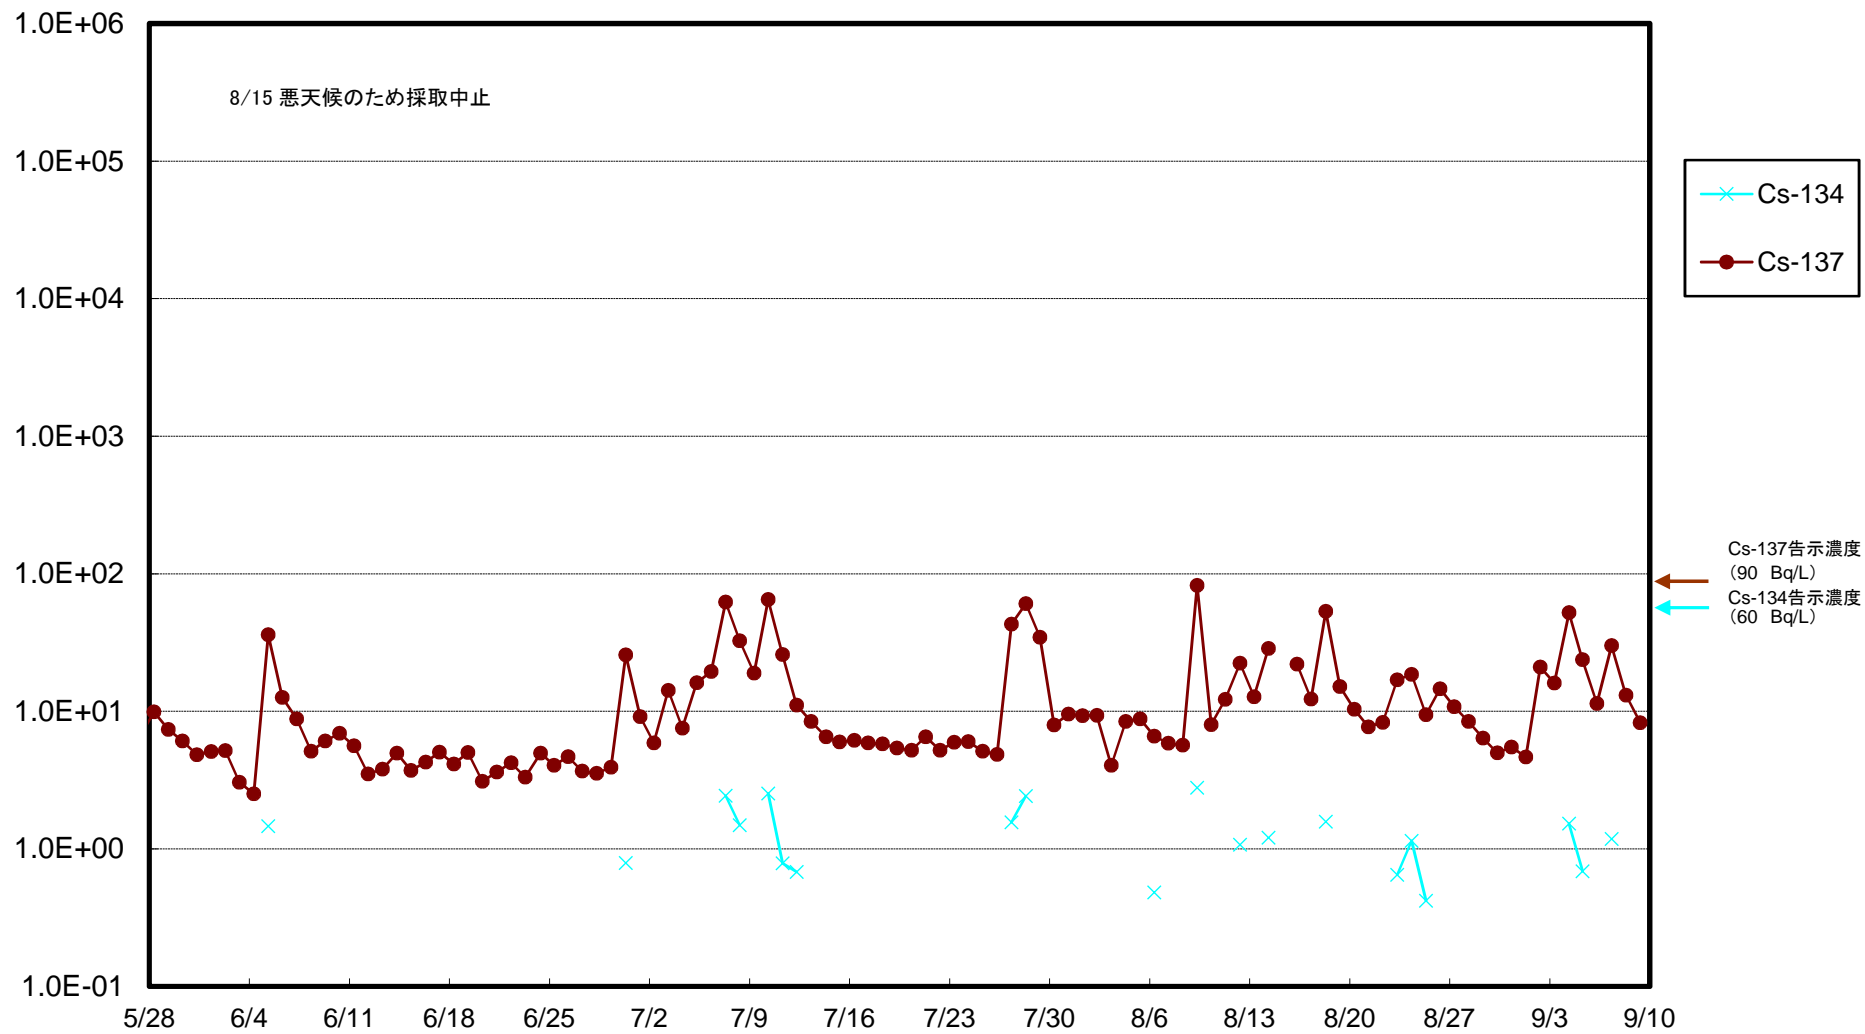

福島第一 5,6号機放水口北側(T-1) 海水放射能濃度(Bq/L)

福島第一 南放水口付近(T-2) 海水放射能濃度(Bq/L)

福島第一 物揚場前海水放射能濃度(Bq/L)

福島第一 1~4号機取水口内北側(東波除堤北側)海水放射能濃度(Bq/L)

福島第一 1~4号機取水口内南側(遮水壁前)海水放射能濃度(Bq/L)

福島第一 6号機取水口前海水放射能濃度(Bq/L)

福島第一 港湾口海水放射能濃度 (Bq/L)