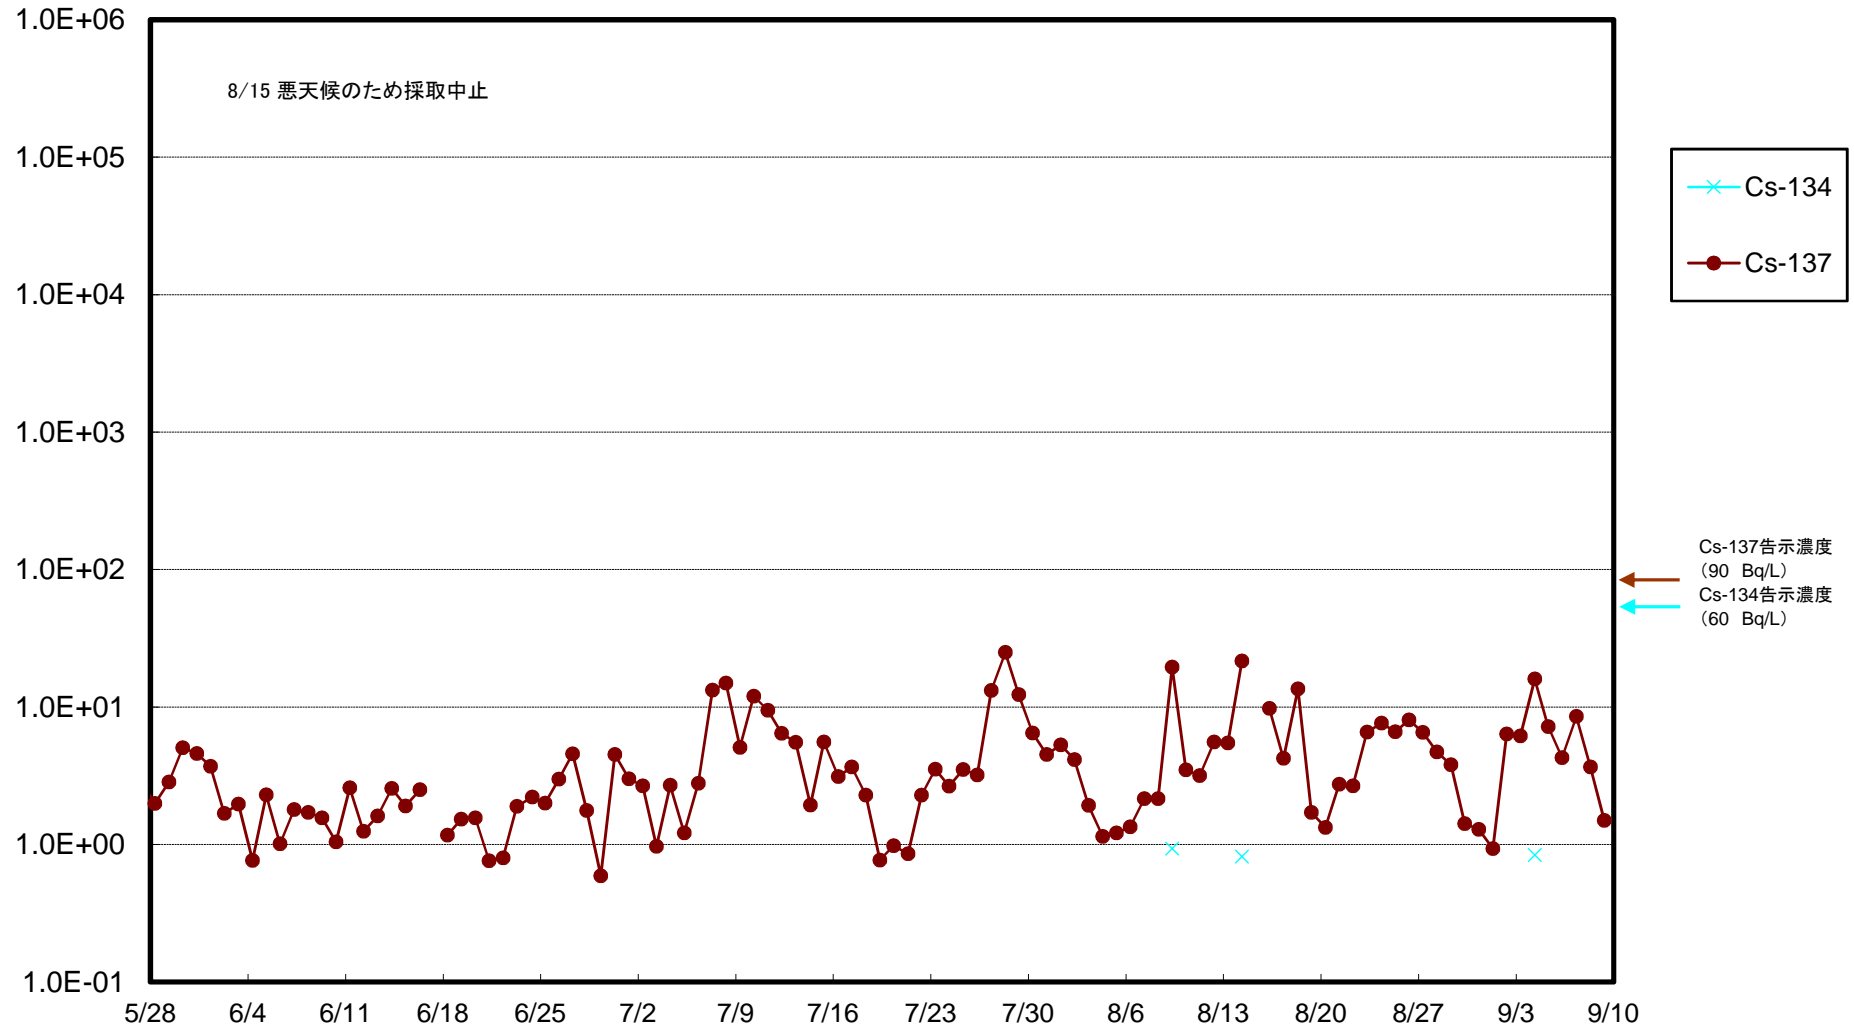

福島第一 5,6号機放水口北側(T-1) 海水放射能濃度(Bq/L)

福島第一 南放水口付近(T-2) 海水放射能濃度(Bq/L)

福島第一 物揚場前海水放射能濃度(Bq/L)

福島第一 1~4号機取水口内北側(東波除堤北側)海水放射能濃度(Bq/L)

福島第一 1~4号機取水口内南側(遮水壁前)海水放射能濃度(Bq/L)

福島第一 6号機取水口前海水放射能濃度(Bq/L)

福島第一 港湾口海水放射能濃度 (Bq/L)