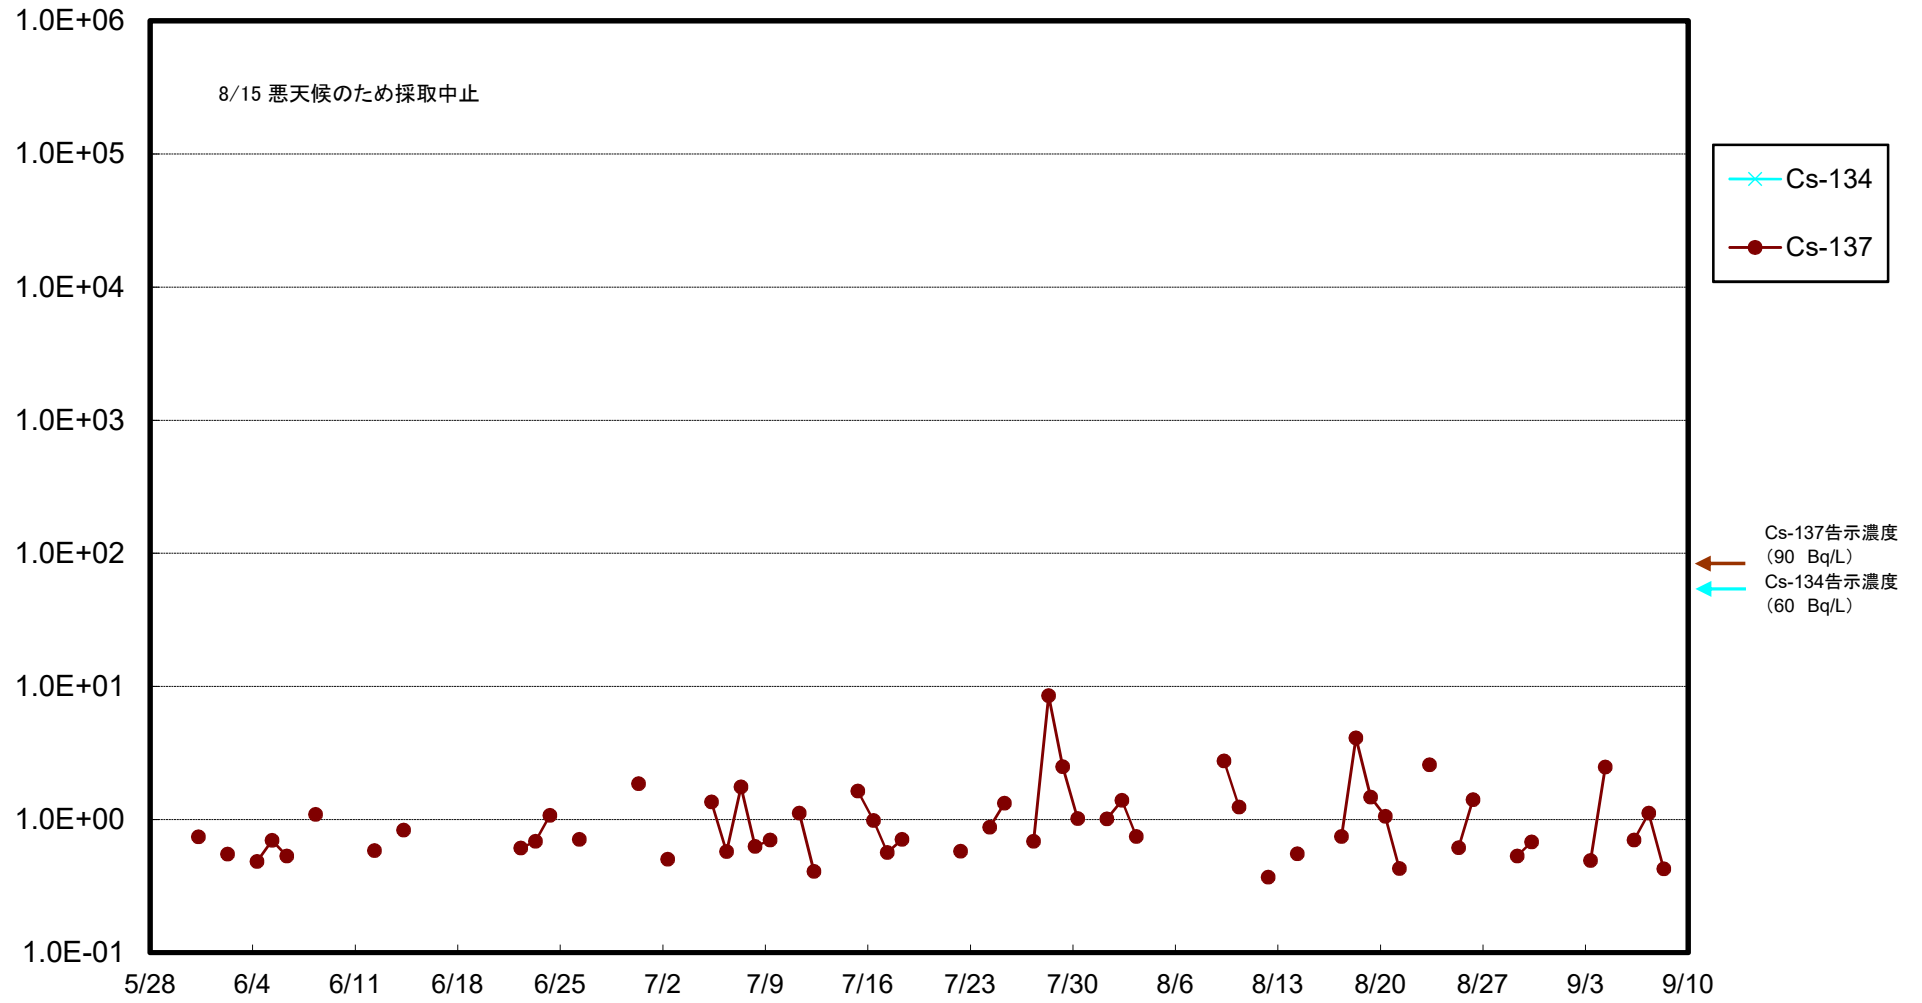

福島第一 5,6号機放水口北側(T-1) 海水放射能濃度(Bq/L)

福島第一 南放水口付近(T-2) 海水放射能濃度(Bq/L)

福島第一 物揚場前海水放射能濃度(Bq/L)

福島第一 1~4号機取水口内北側(東波除堤北側)海水放射能濃度(Bq/L)

福島第一 1~4号機取水口内南側(遮水壁前)海水放射能濃度(Bq/L)

福島第一 6号機取水口前海水放射能濃度(Bq/L)

福島第一 港湾口海水放射能濃度(Bq/L)