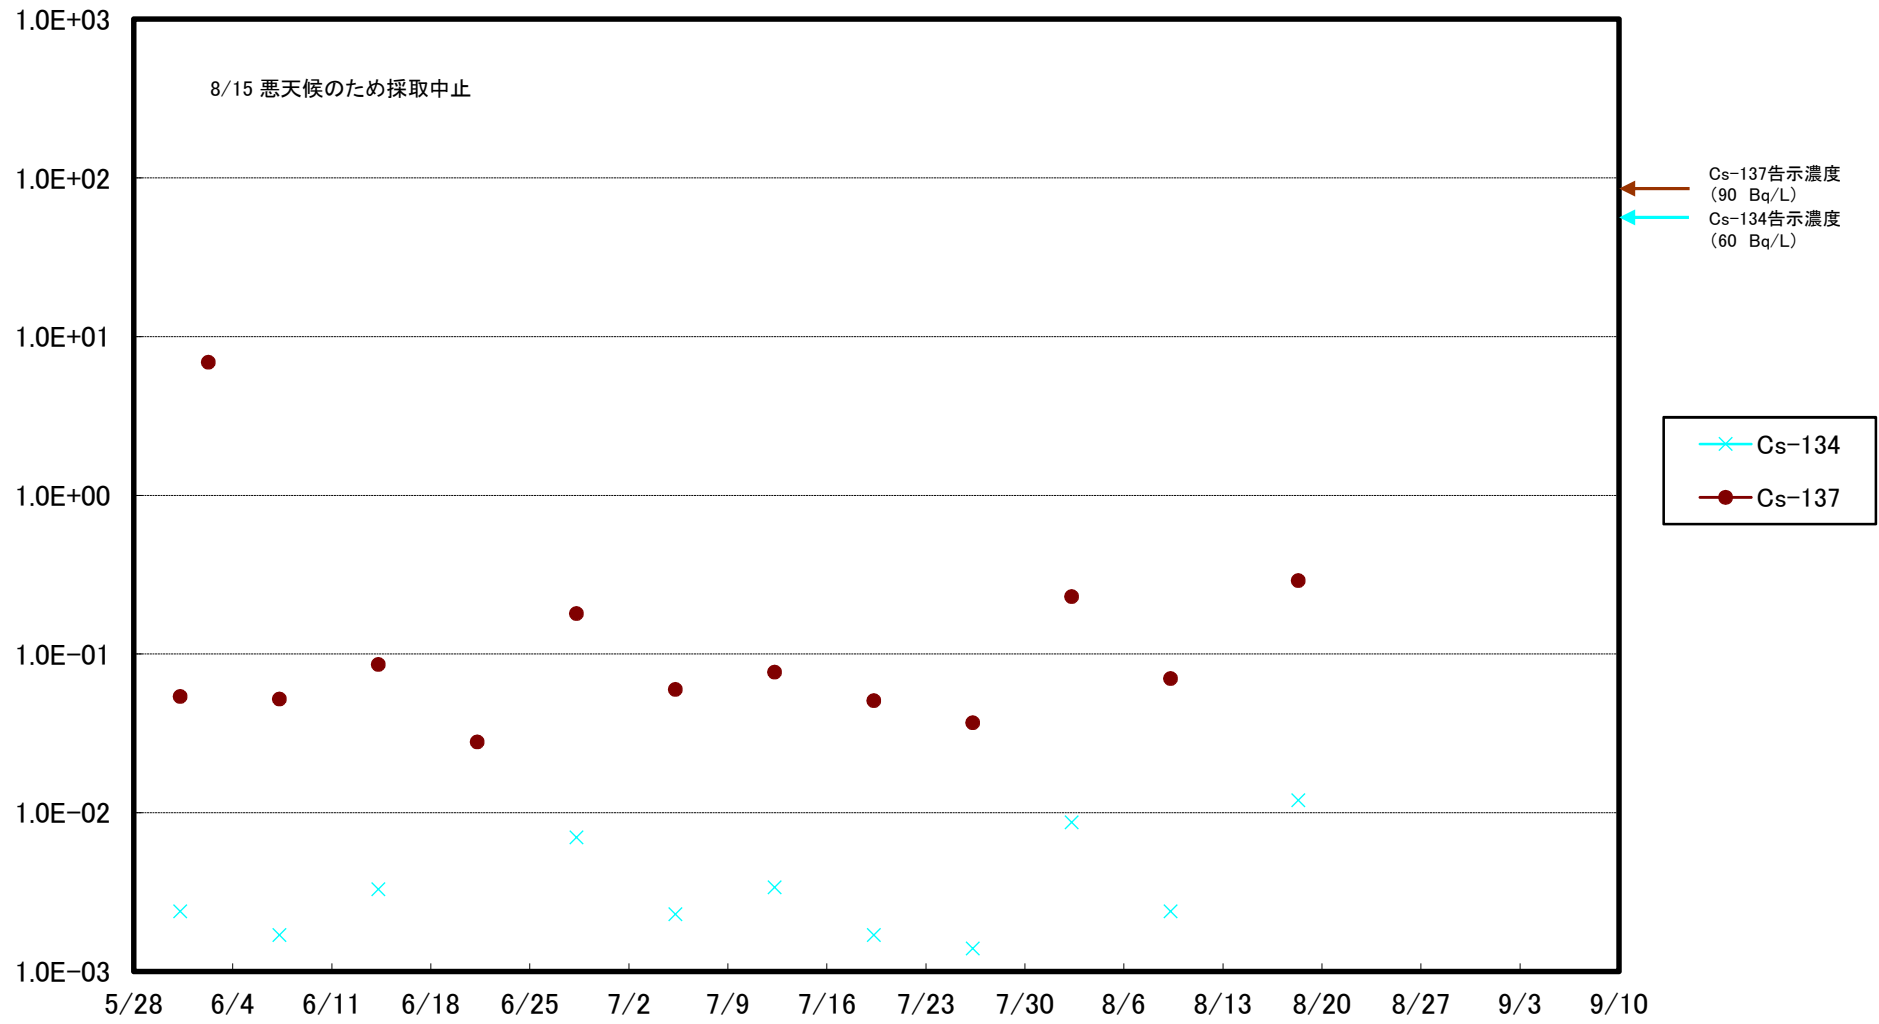

福島第一 5,6号機放水口北側(T-1) 海水放射能濃度(Bq/L)

福島第一 南放水口付近(T-2) 海水放射能濃度(Bq/L)

福島第一 物揚場前海水放射能濃度(Bq/L)

福島第一 1~4号機取水口内北側(東波除堤北側)海水放射能濃度(Bq/L)

福島第一 1~4号機取水口内南側(遮水壁前)海水放射能濃度(Bq/L)

福島第一 6号機取水口前海水放射能濃度(Bq/L)

福島第一 港湾口海水放射能濃度(Bq/L)