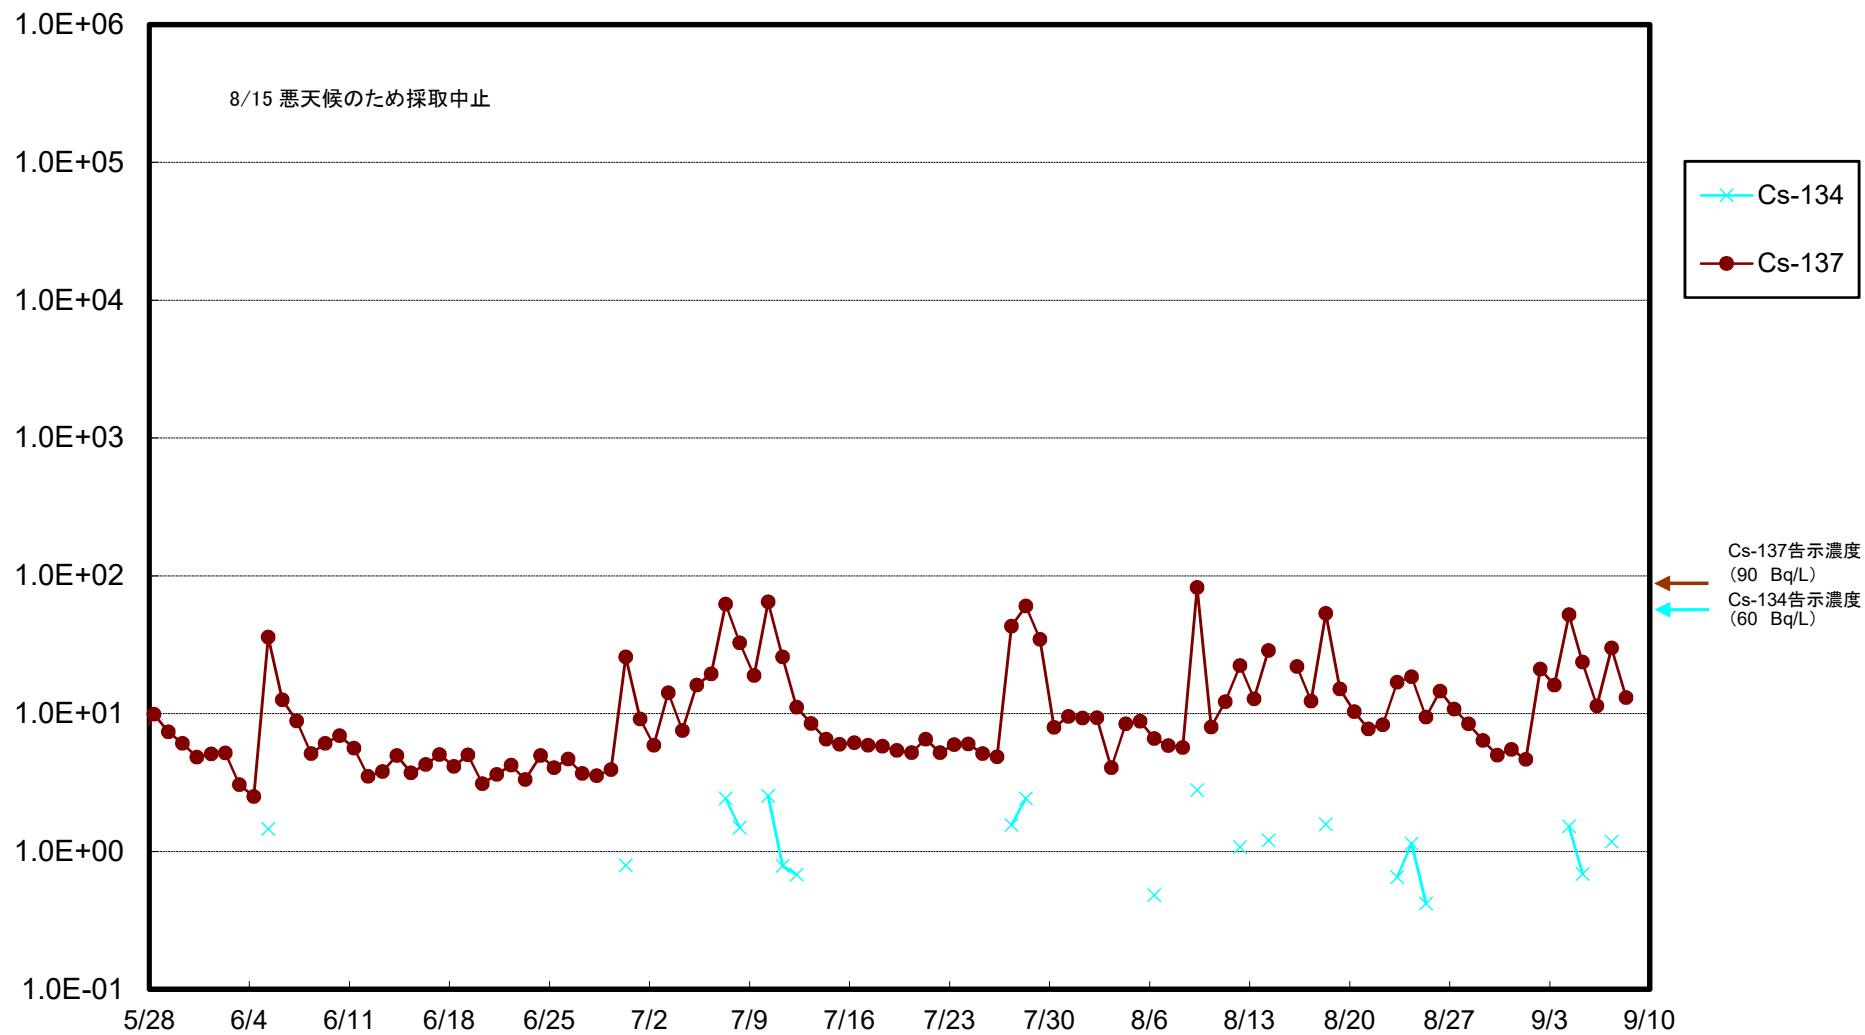

福島第一 5,6号機放水口北側(T-1) 海水放射能濃度(Bq/L)

福島第一 南放水口付近(T-2) 海水放射能濃度(Bq/L)

福島第一 物揚場前海水放射能濃度(Bq/L)

福島第一 1~4号機取水口内北側(東波除堤北側)海水放射能濃度(Bq/L)

福島第一 1~4号機取水口内南側(遮水壁前)海水放射能濃度(Bq/L)

福島第一 6号機取水口前海水放射能濃度(Bq/L)

福島第一 港湾口海水放射能濃度(Bq/L)