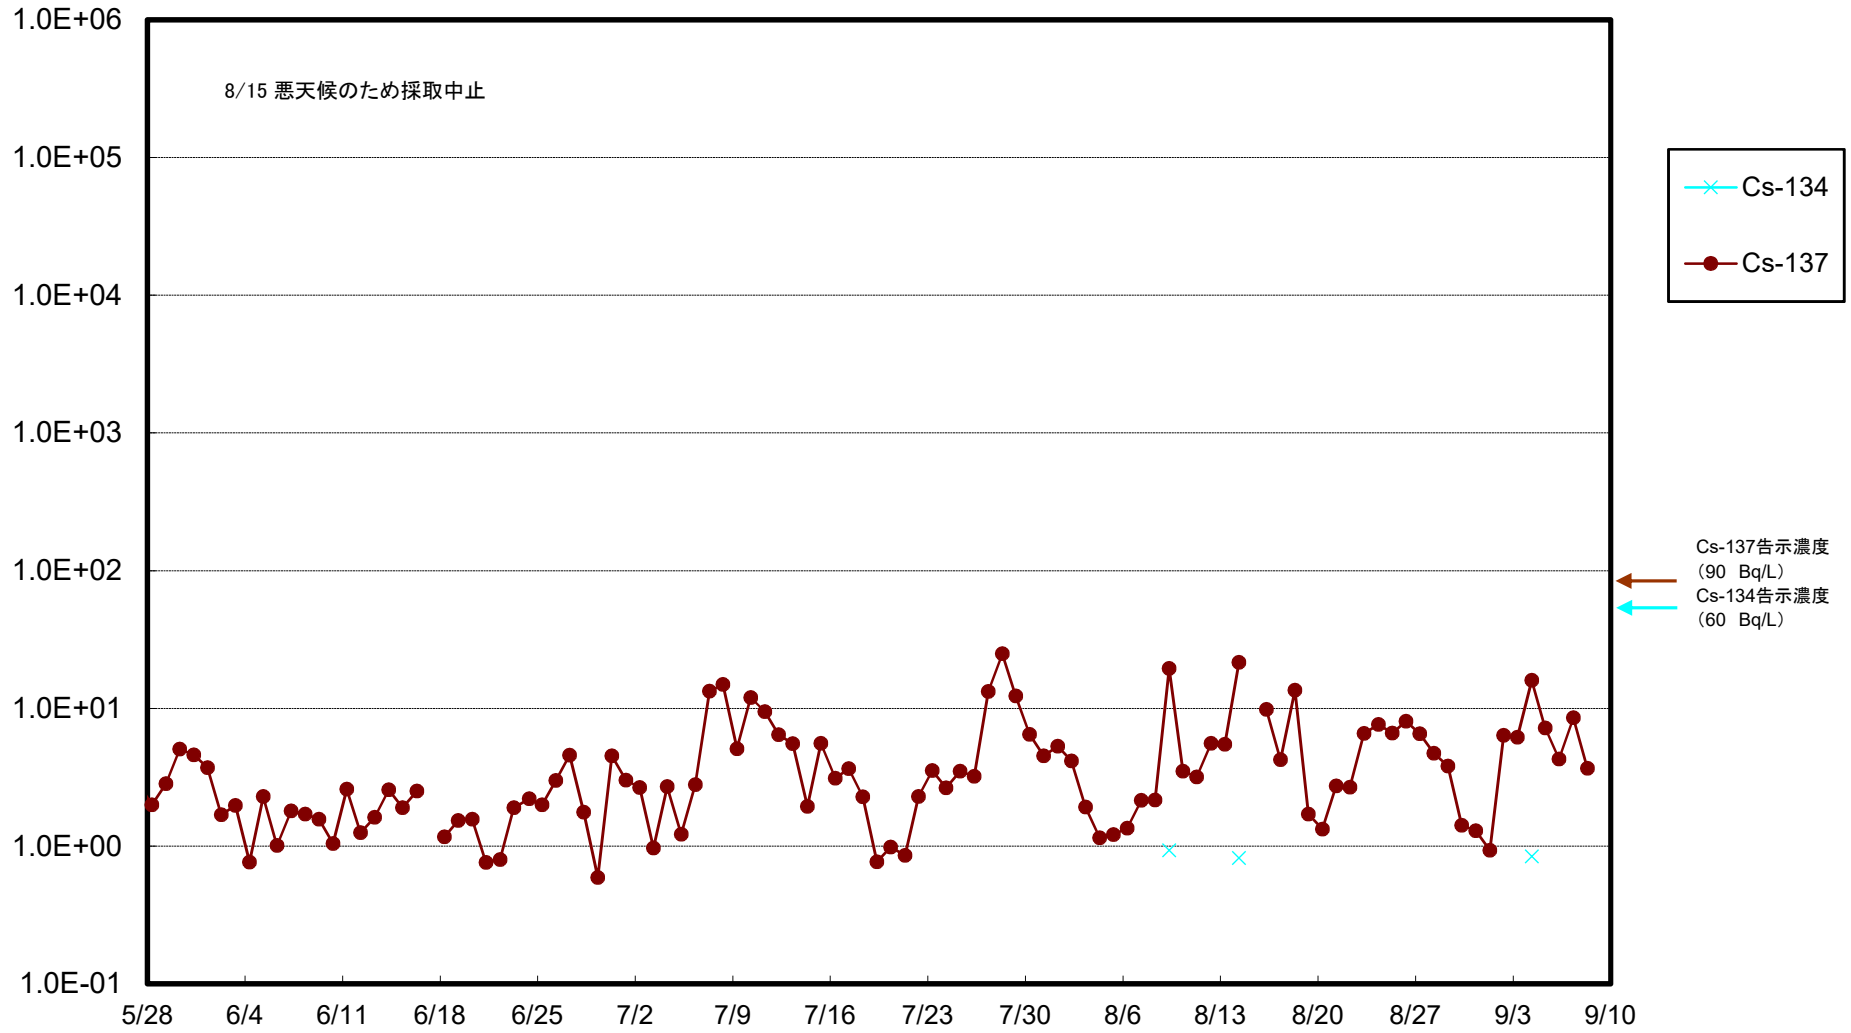

福島第一 5,6号機放水口北側(T-1) 海水放射能濃度(Bq/L)

福島第一 南放水口付近(T-2) 海水放射能濃度(Bq/L)

福島第一 物揚場前海水放射能濃度(Bq/L)

福島第一 1~4号機取水口内北側(東波除堤北側)海水放射能濃度(Bq/L)

福島第一 1~4号機取水口内南側(遮水壁前)海水放射能濃度(Bq/L)

福島第一 6号機取水口前海水放射能濃度(Bq/L)

福島第一 港湾口海水放射能濃度(Bq/L)