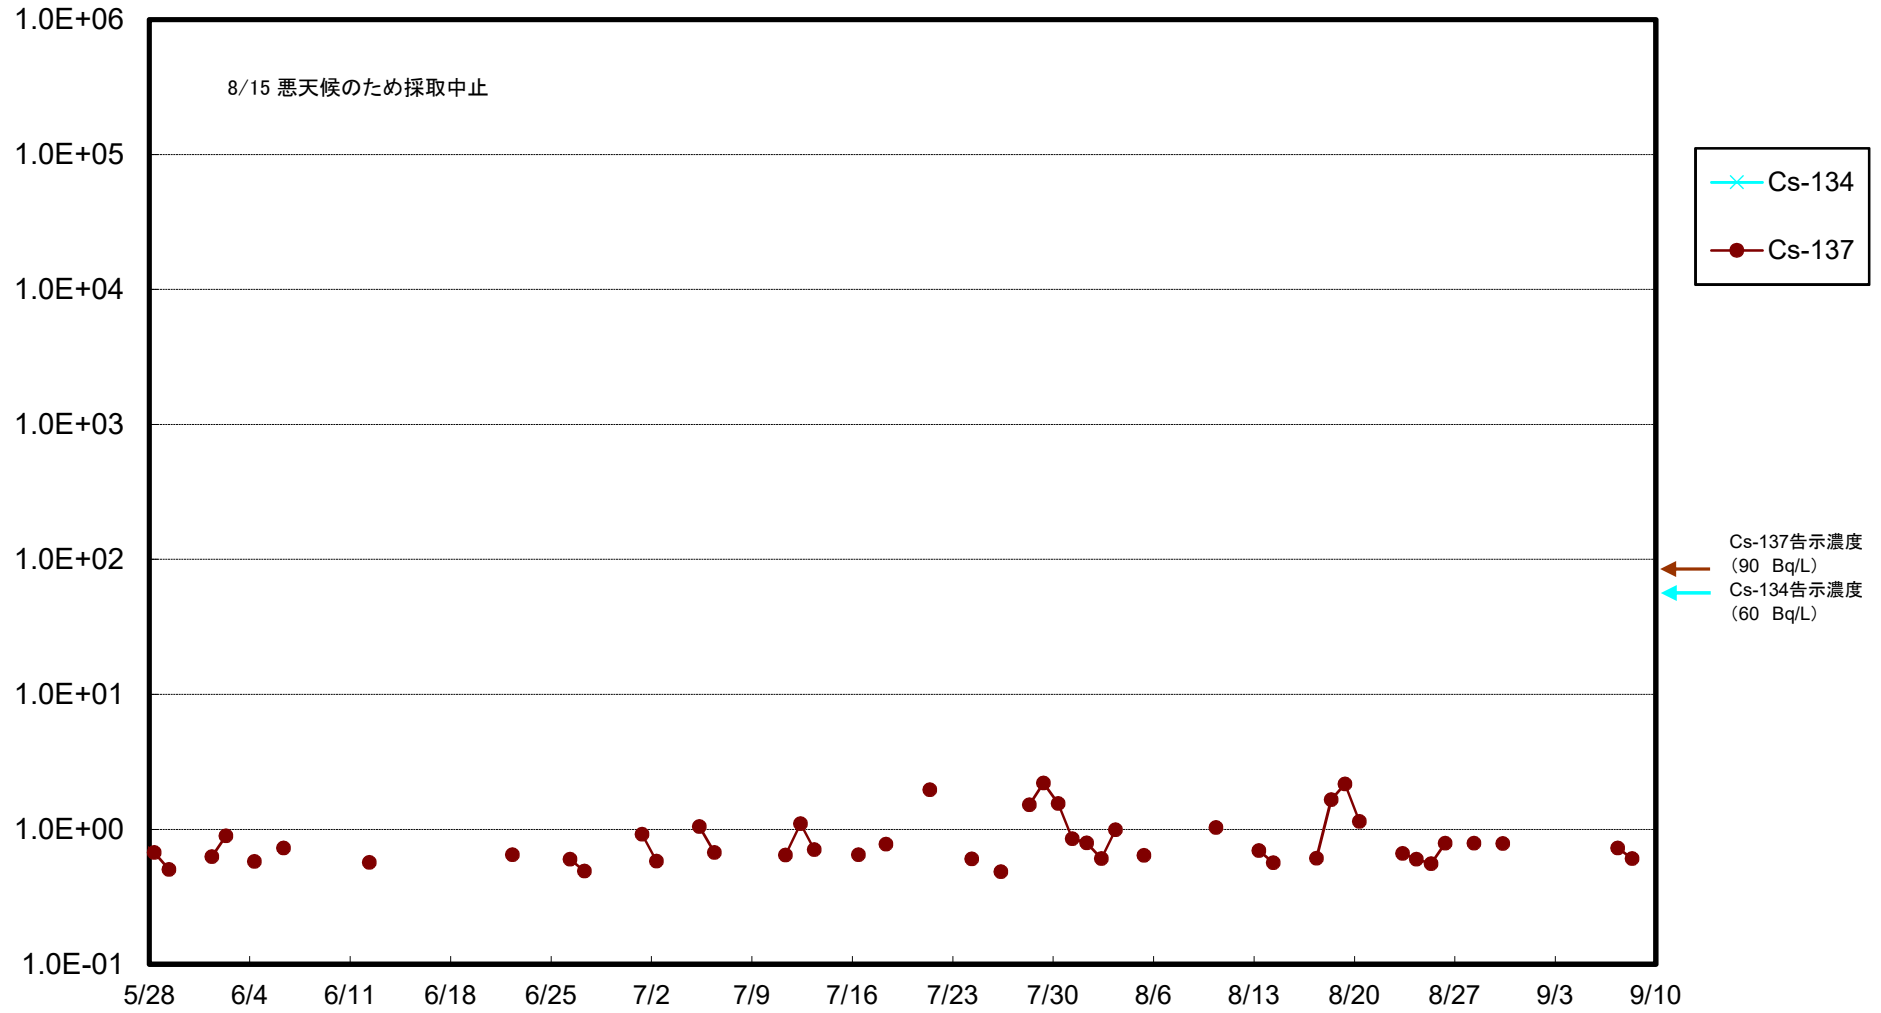

福島第一 5,6号機放水口北側(T-1) 海水放射能濃度(Bq/L)

福島第一 南放水口付近(T-2) 海水放射能濃度(Bq/L)

福島第一 物揚場前海水放射能濃度(Bq/L)

福島第一 1~4号機取水口内北側(東波除堤北側)海水放射能濃度(Bq/L)

福島第一 1~4号機取水口内南側(遮水壁前)海水放射能濃度(Bq/L)

福島第一 6号機取水口前海水放射能濃度(Bq/L)

福島第一 港湾口海水放射能濃度(Bq/L)