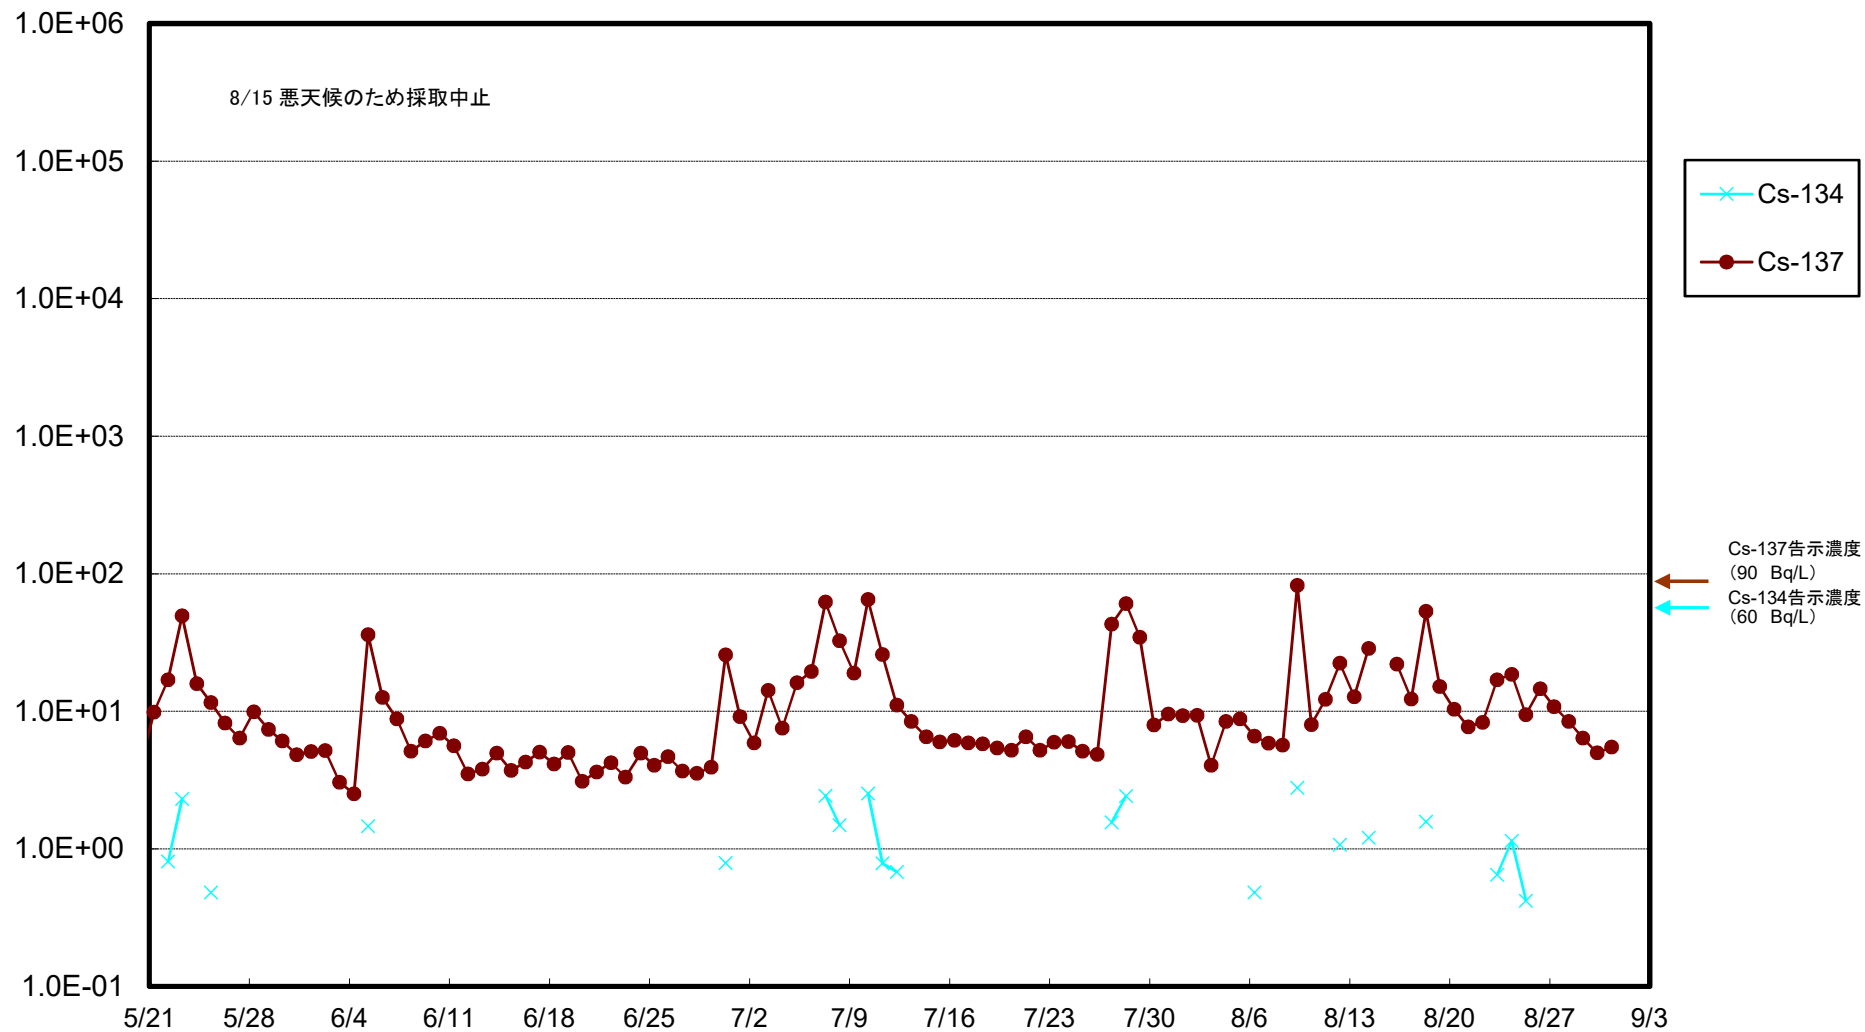

福島第一 5,6号機放水口北側(T-1) 海水放射能濃度(Bq/L)

福島第一 南放水口付近(T-2) 海水放射能濃度(Bq/L)

福島第一 物揚場前海水放射能濃度(Bq/L)

福島第一 1~4号機取水口内北側(東波除堤北側)海水放射能濃度(Bq/L)

福島第一 1~4号機取水口内南側(遮水壁前)海水放射能濃度(Bq/L)

福島第一 6号機取水口前海水放射能濃度(Bq/L)

福島第一 港湾口海水放射能濃度(Bq/L)