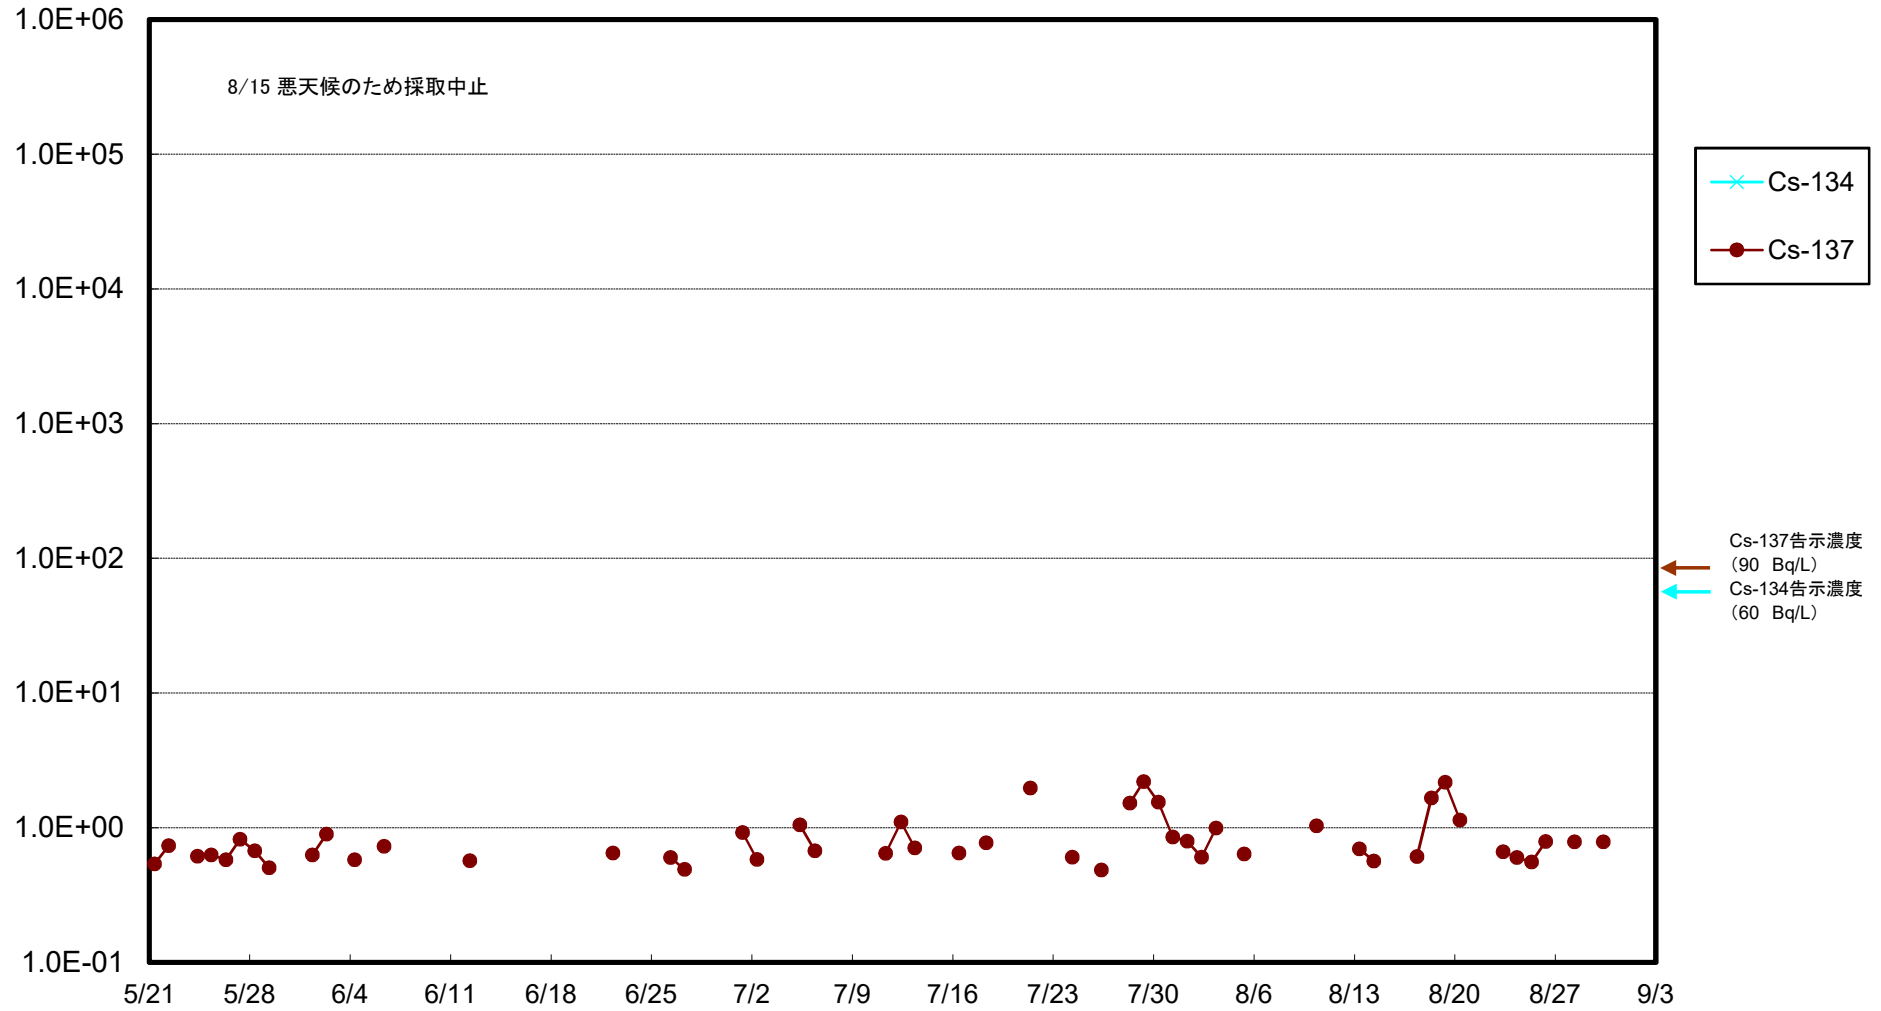

福島第一 5,6号機放水口北側(T-1) 海水放射能濃度(Bq/L)

福島第一 南放水口付近(T-2) 海水放射能濃度(Bq/L)

福島第一 物揚場前海水放射能濃度(Bq/L)

福島第一 1~4号機取水口内北側(東波除堤北側)海水放射能濃度(Bq/L)

福島第一 1~4号機取水口内南側(遮水壁前)海水放射能濃度(Bq/L)

福島第一 6号機取水口前海水放射能濃度(Bq/L)

福島第一 港湾口海水放射能濃度(Bq/L)