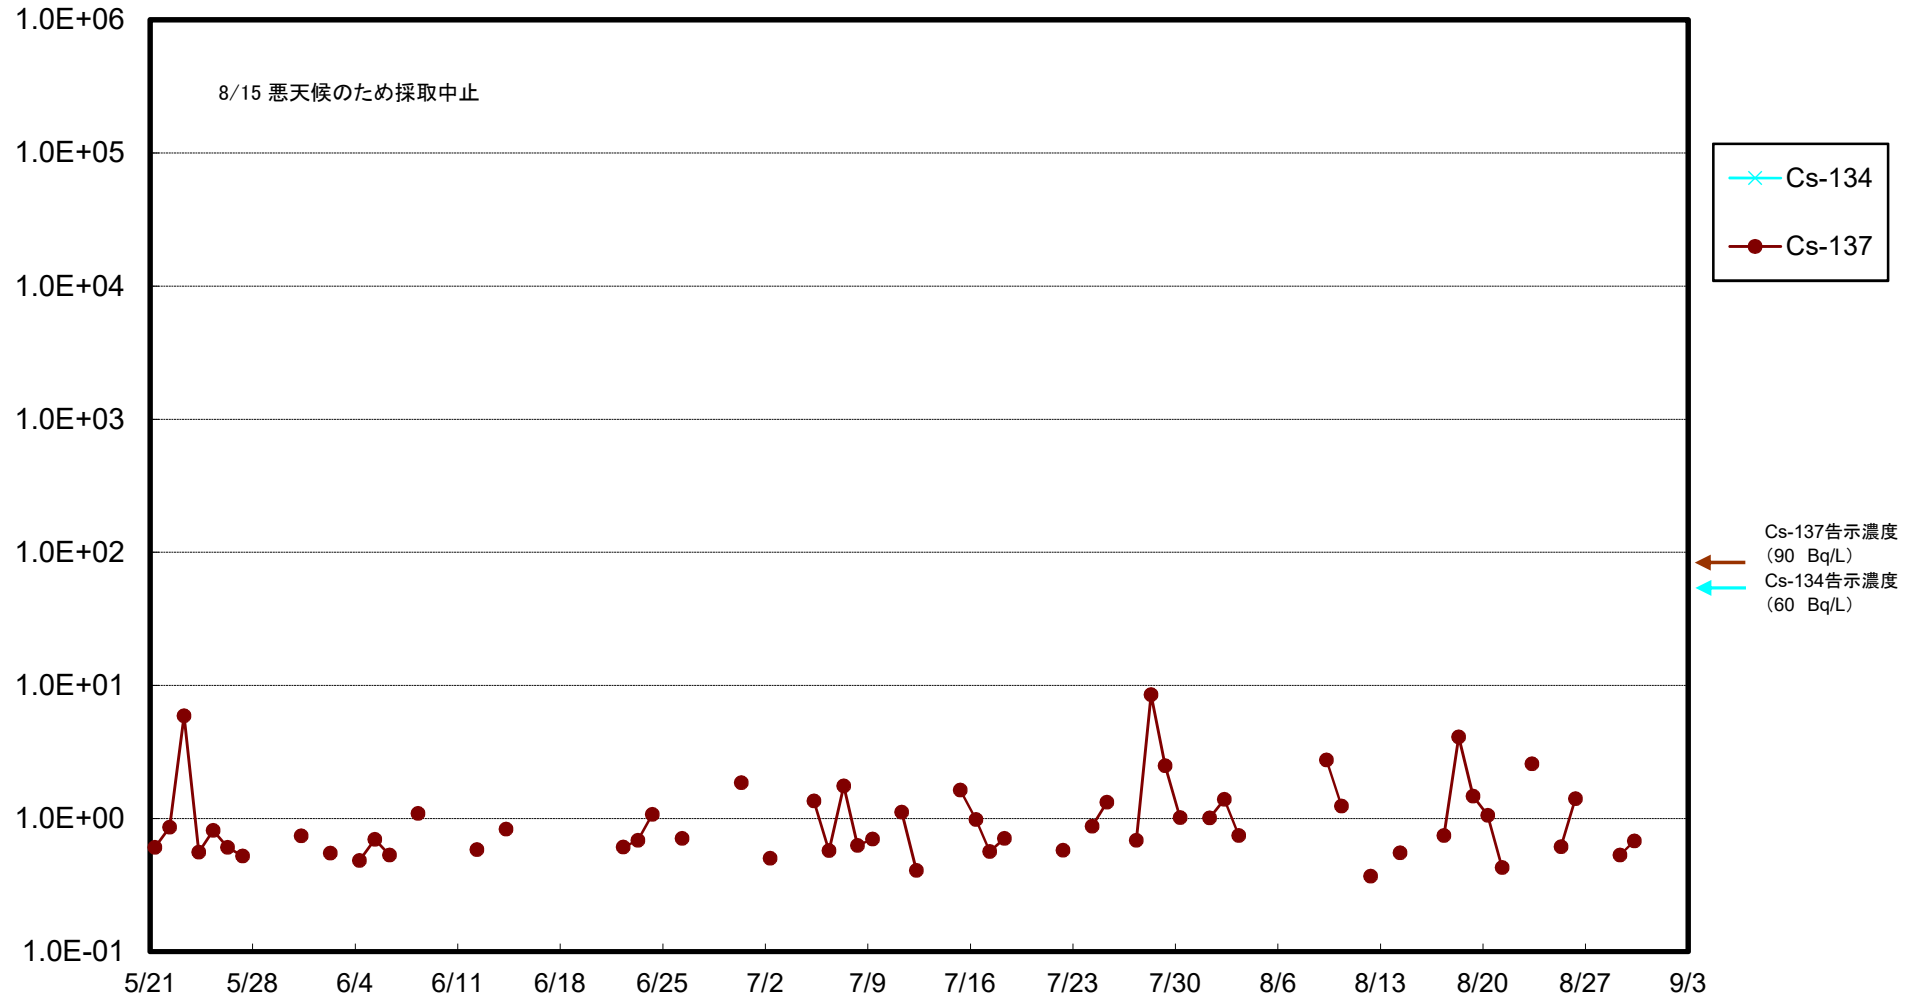

福島第一 5,6号機放水口北側(T-1) 海水放射能濃度(Bq/L)

福島第一 南放水口付近(T-2) 海水放射能濃度(Bq/L)

福島第一 物揚場前海水放射能濃度(Bq/L)

福島第一 1~4号機取水口内北側(東波除堤北側)海水放射能濃度(Bq/L)

福島第一 1~4号機取水口内南側(遮水壁前)海水放射能濃度(Bq/L)

福島第一 6号機取水口前海水放射能濃度(Bq/L)

福島第一 港湾口海水放射能濃度(Bq/L)