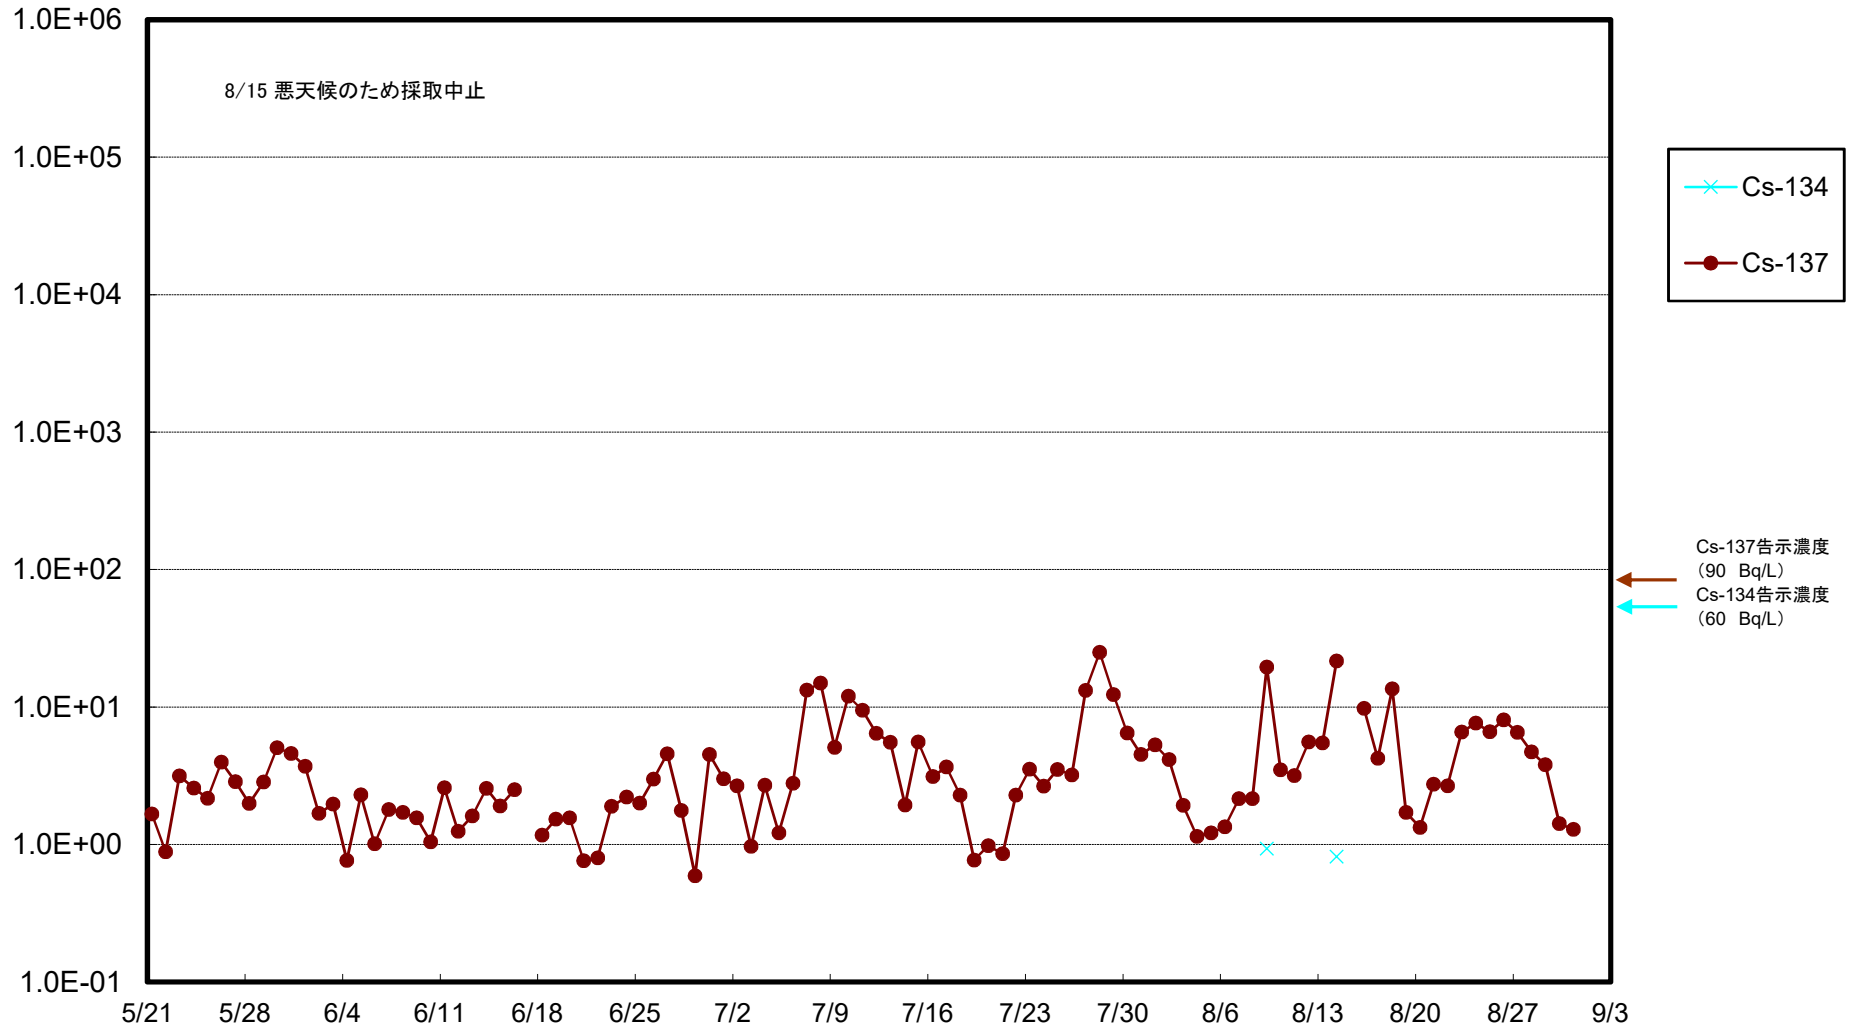

福島第一 5,6号機放水口北側(T-1) 海水放射能濃度(Bq/L)

福島第一 南放水口付近(T-2) 海水放射能濃度(Bq/L)

福島第一 物揚場前海水放射能濃度(Bq/L)

福島第一 1~4号機取水口内北側(東波除堤北側)海水放射能濃度(Bq/L)

福島第一 1~4号機取水口内南側(遮水壁前)海水放射能濃度(Bq/L)

福島第一 6号機取水口前海水放射能濃度(Bq/L)

福島第一 港湾口海水放射能濃度(Bq/L)