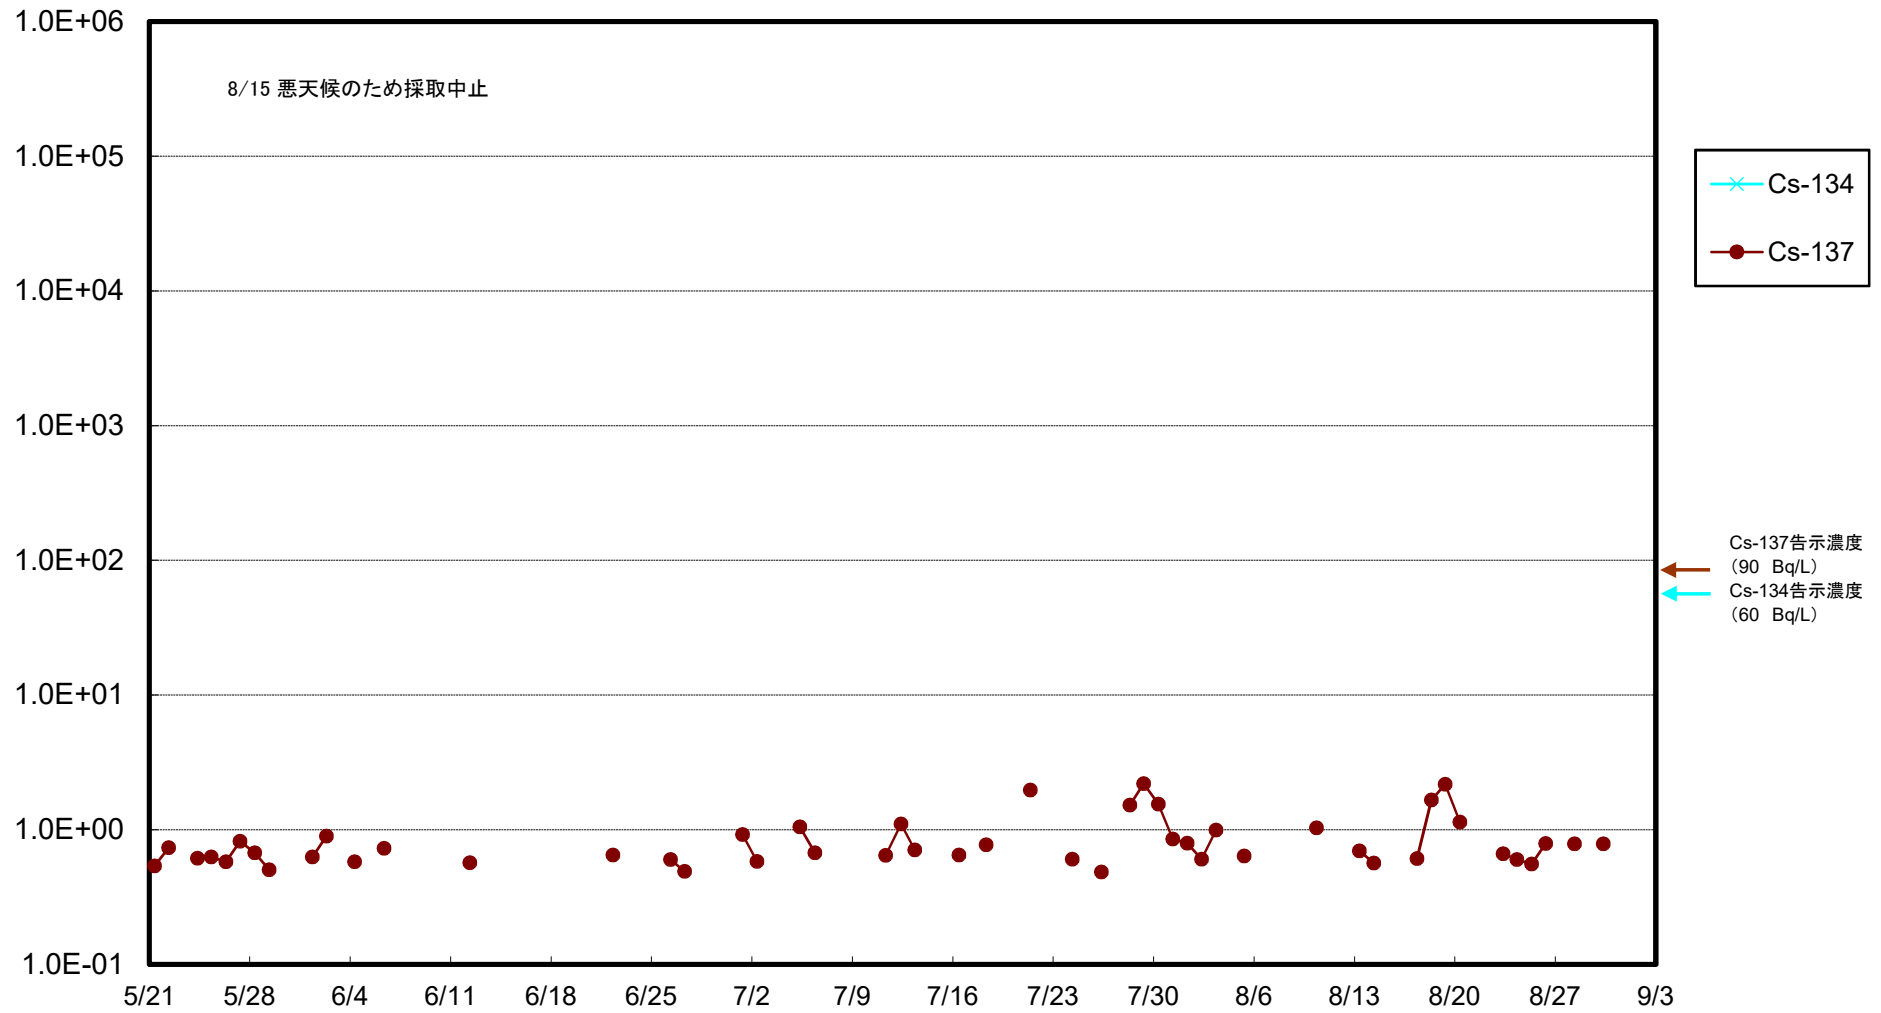

福島第一 5,6号機放水口北側(T-1) 海水放射能濃度(Bq/L)

福島第一 南放水口付近(T-2) 海水放射能濃度(Bq/L)

福島第一 物揚場前海水放射能濃度(Bq/L)

福島第一 1~4号機取水口内北側(東波除堤北側)海水放射能濃度(Bq/L)

福島第一 1~4号機取水口内南側(遮水壁前)海水放射能濃度(Bq/L)

福島第一 6号機取水口前海水放射能濃度(Bq/L)

福島第一 港湾口海水放射能濃度(Bq/L)