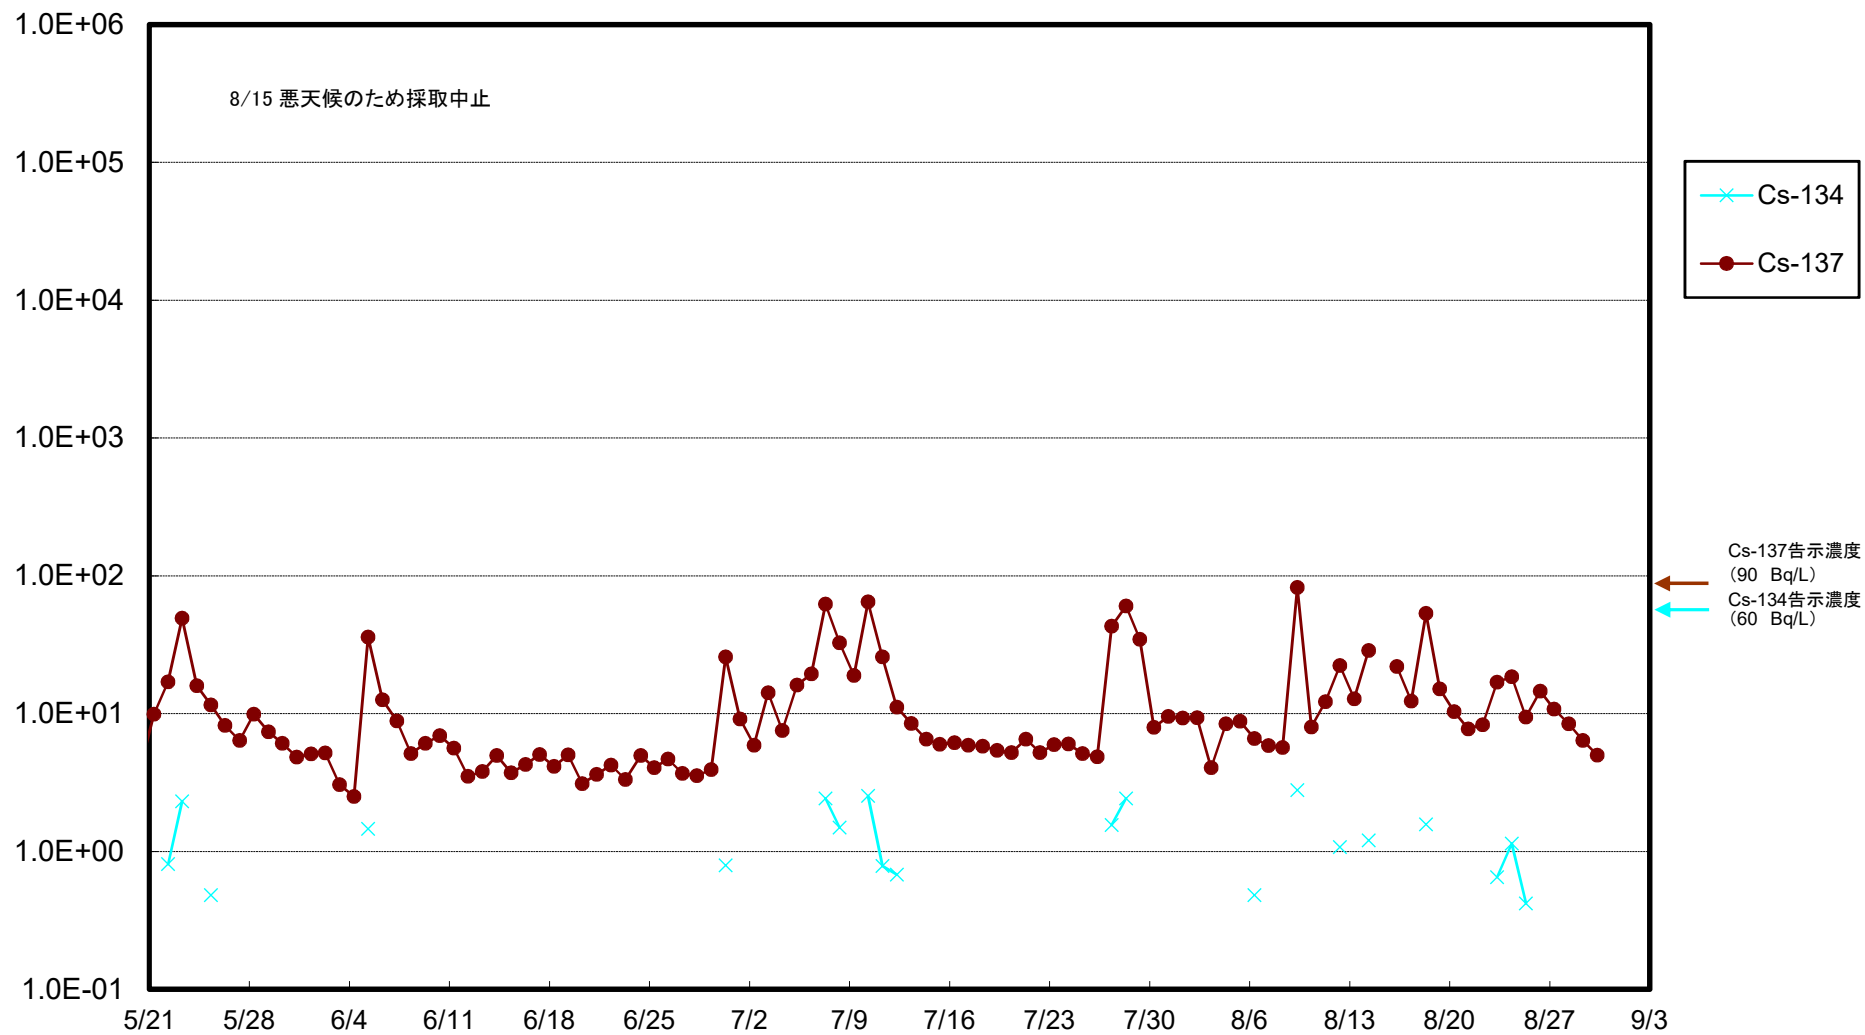

福島第一 5,6号機放水口北側(T-1) 海水放射能濃度(Bq/L)

福島第一 南放水口付近(T-2) 海水放射能濃度(Bq/L)

福島第一 物揚場前海水放射能濃度(Bq/L)

福島第一 1~4号機取水口内北側(東波除堤北側)海水放射能濃度(Bq/L)

福島第一 1~4号機取水口内南側(遮水壁前)海水放射能濃度(Bq/L)

福島第一 6号機取水口前海水放射能濃度(Bq/L)

福島第一 港湾口海水放射能濃度(Bq/L)