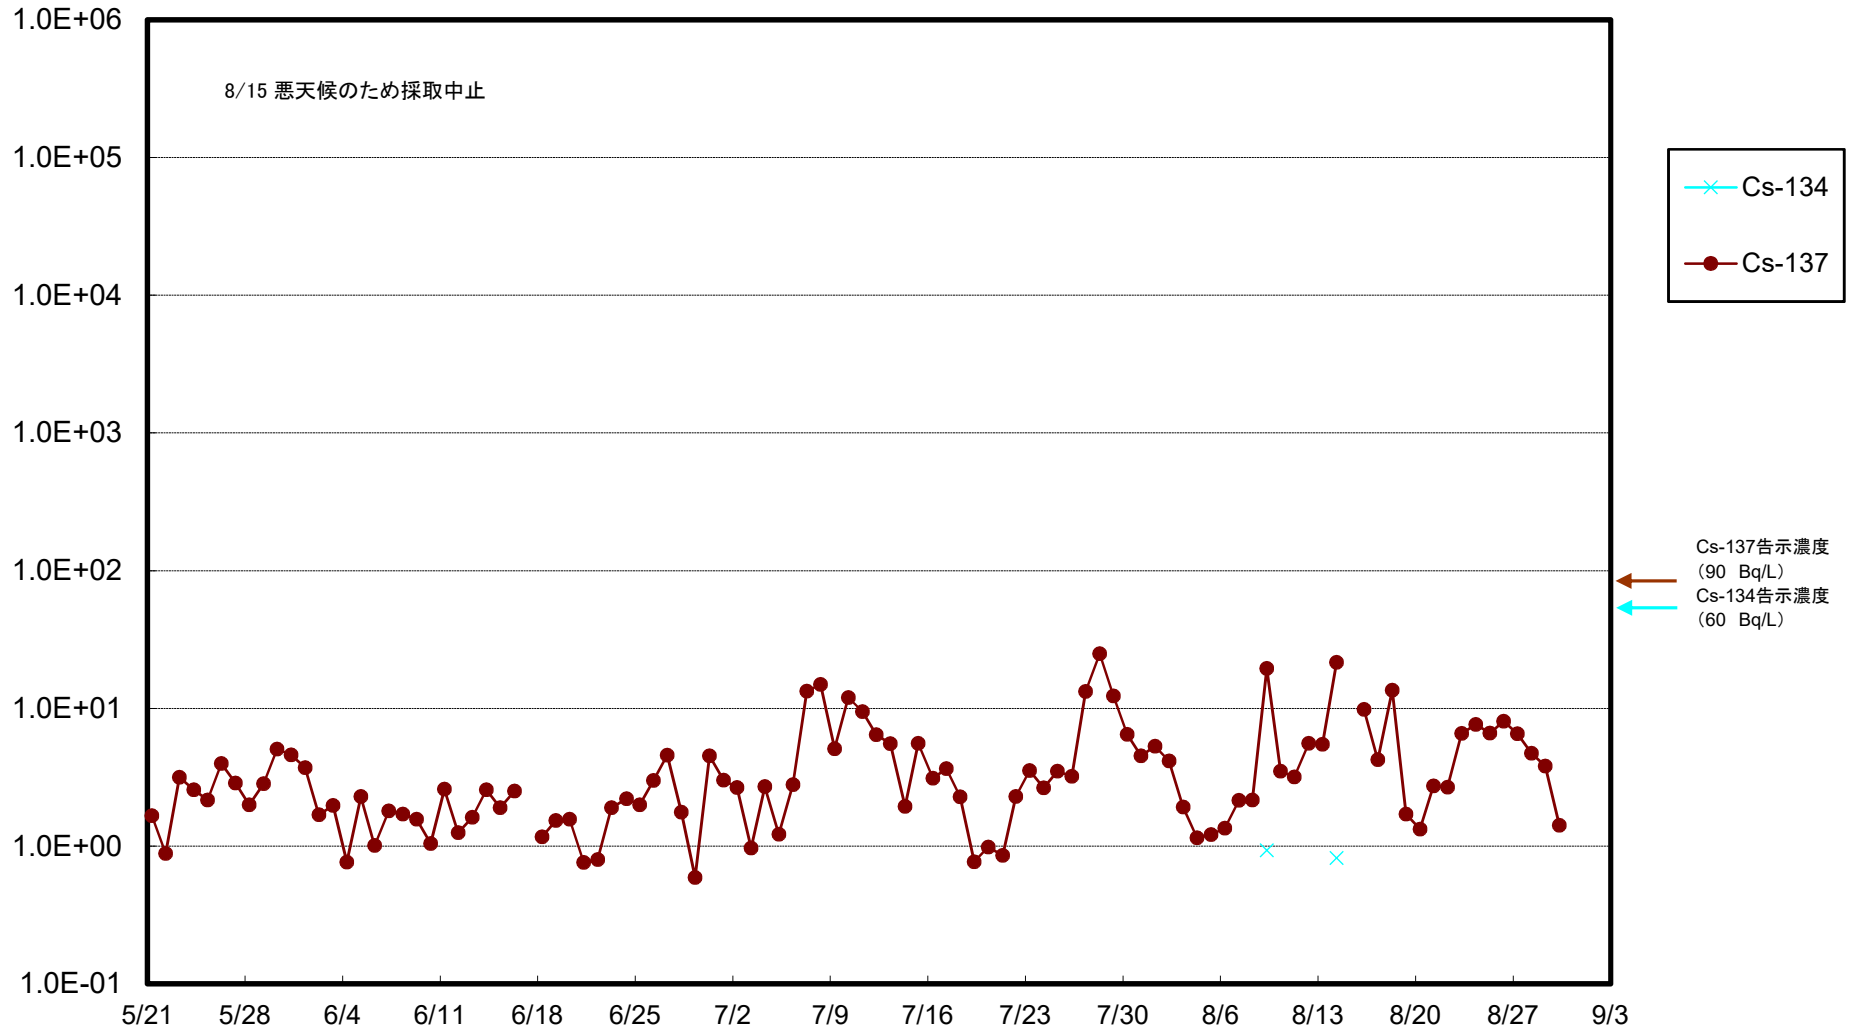

福島第一 5,6号機放水口北側(T-1) 海水放射能濃度(Bq/L)

福島第一 南放水口付近(T-2) 海水放射能濃度(Bq/L)

福島第一 物揚場前海水放射能濃度(Bq/L)

福島第一 1~4号機取水口内北側(東波除堤北側)海水放射能濃度(Bq/L)

福島第一 1~4号機取水口内南側(遮水壁前)海水放射能濃度(Bq/L)

福島第一 6号機取水口前海水放射能濃度(Bq/L)

福島第一 港湾口海水放射能濃度(Bq/L)