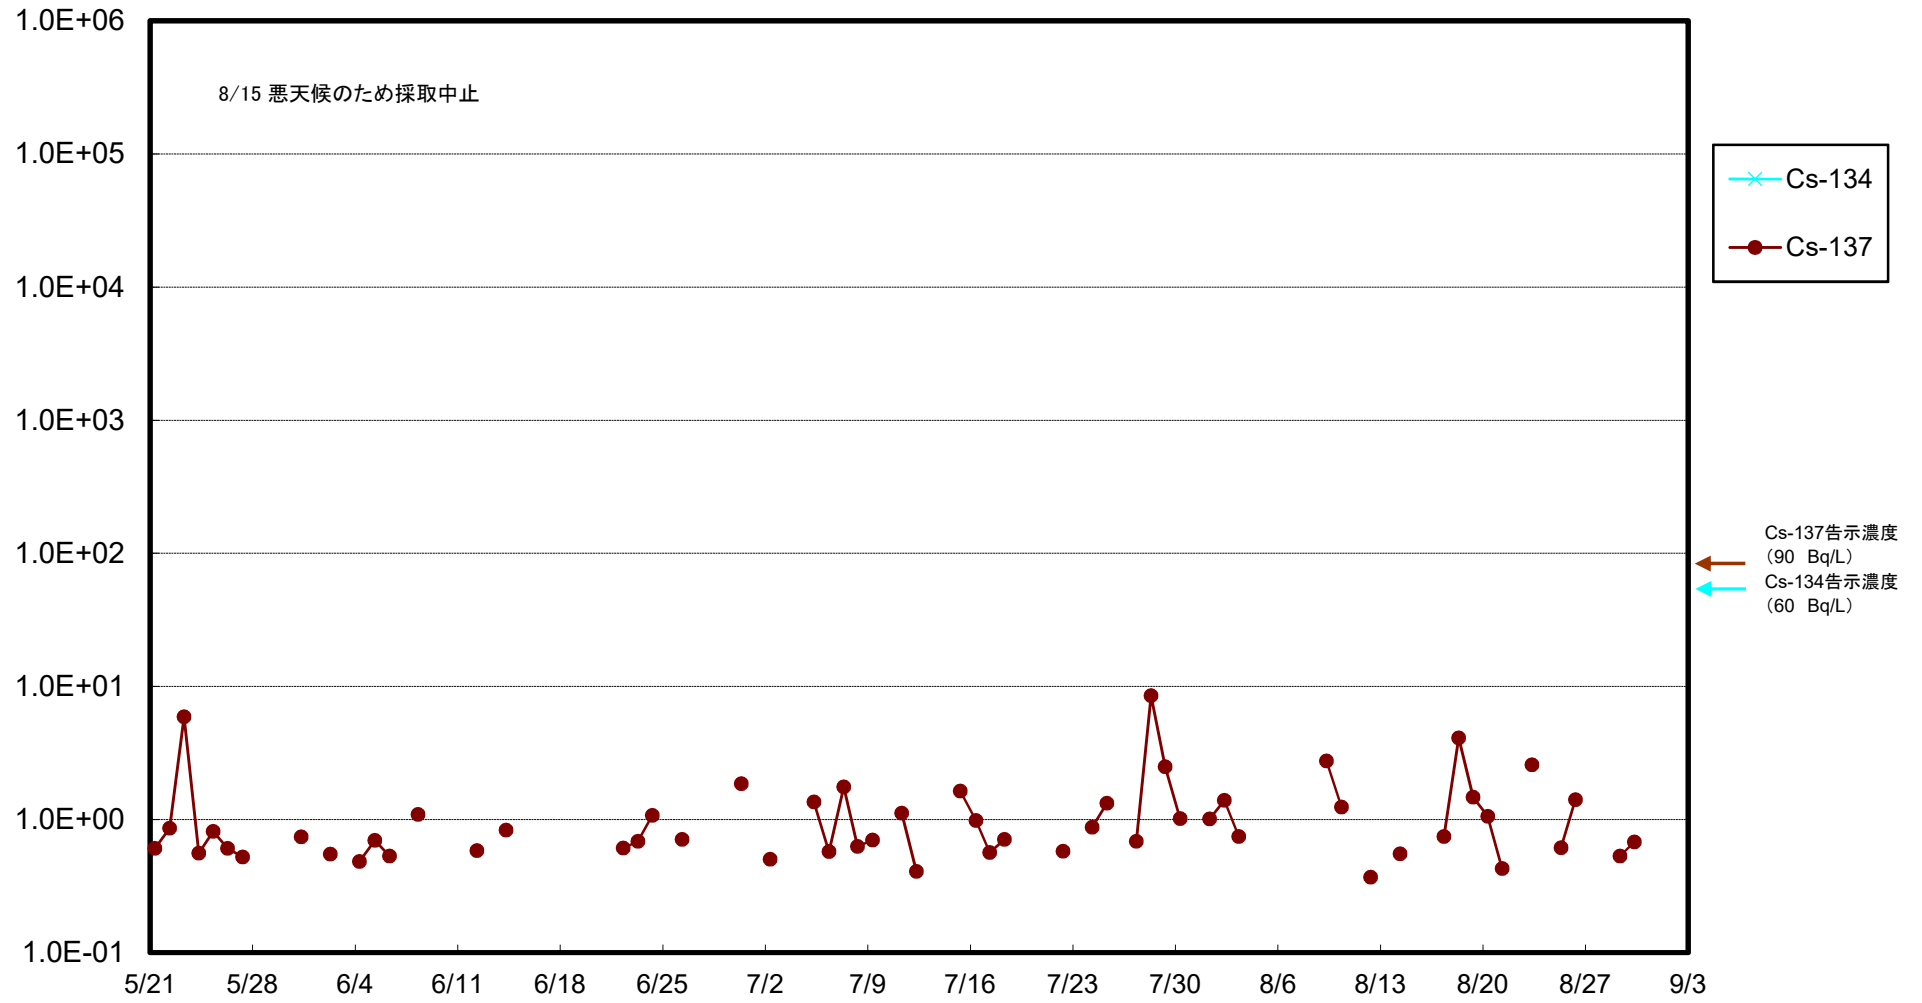

福島第一 5,6号機放水口北側(T-1) 海水放射能濃度(Bq/L)

福島第一 南放水口付近(T-2) 海水放射能濃度(Bq/L)

福島第一 物揚場前海水放射能濃度(Bq/L)

福島第一 1~4号機取水口内北側(東波除堤北側)海水放射能濃度(Bq/L)

福島第一 1~4号機取水口内南側(遮水壁前)海水放射能濃度(Bq/L)

福島第一 6号機取水口前海水放射能濃度(Bq/L)

福島第一 港湾口海水放射能濃度(Bq/L)