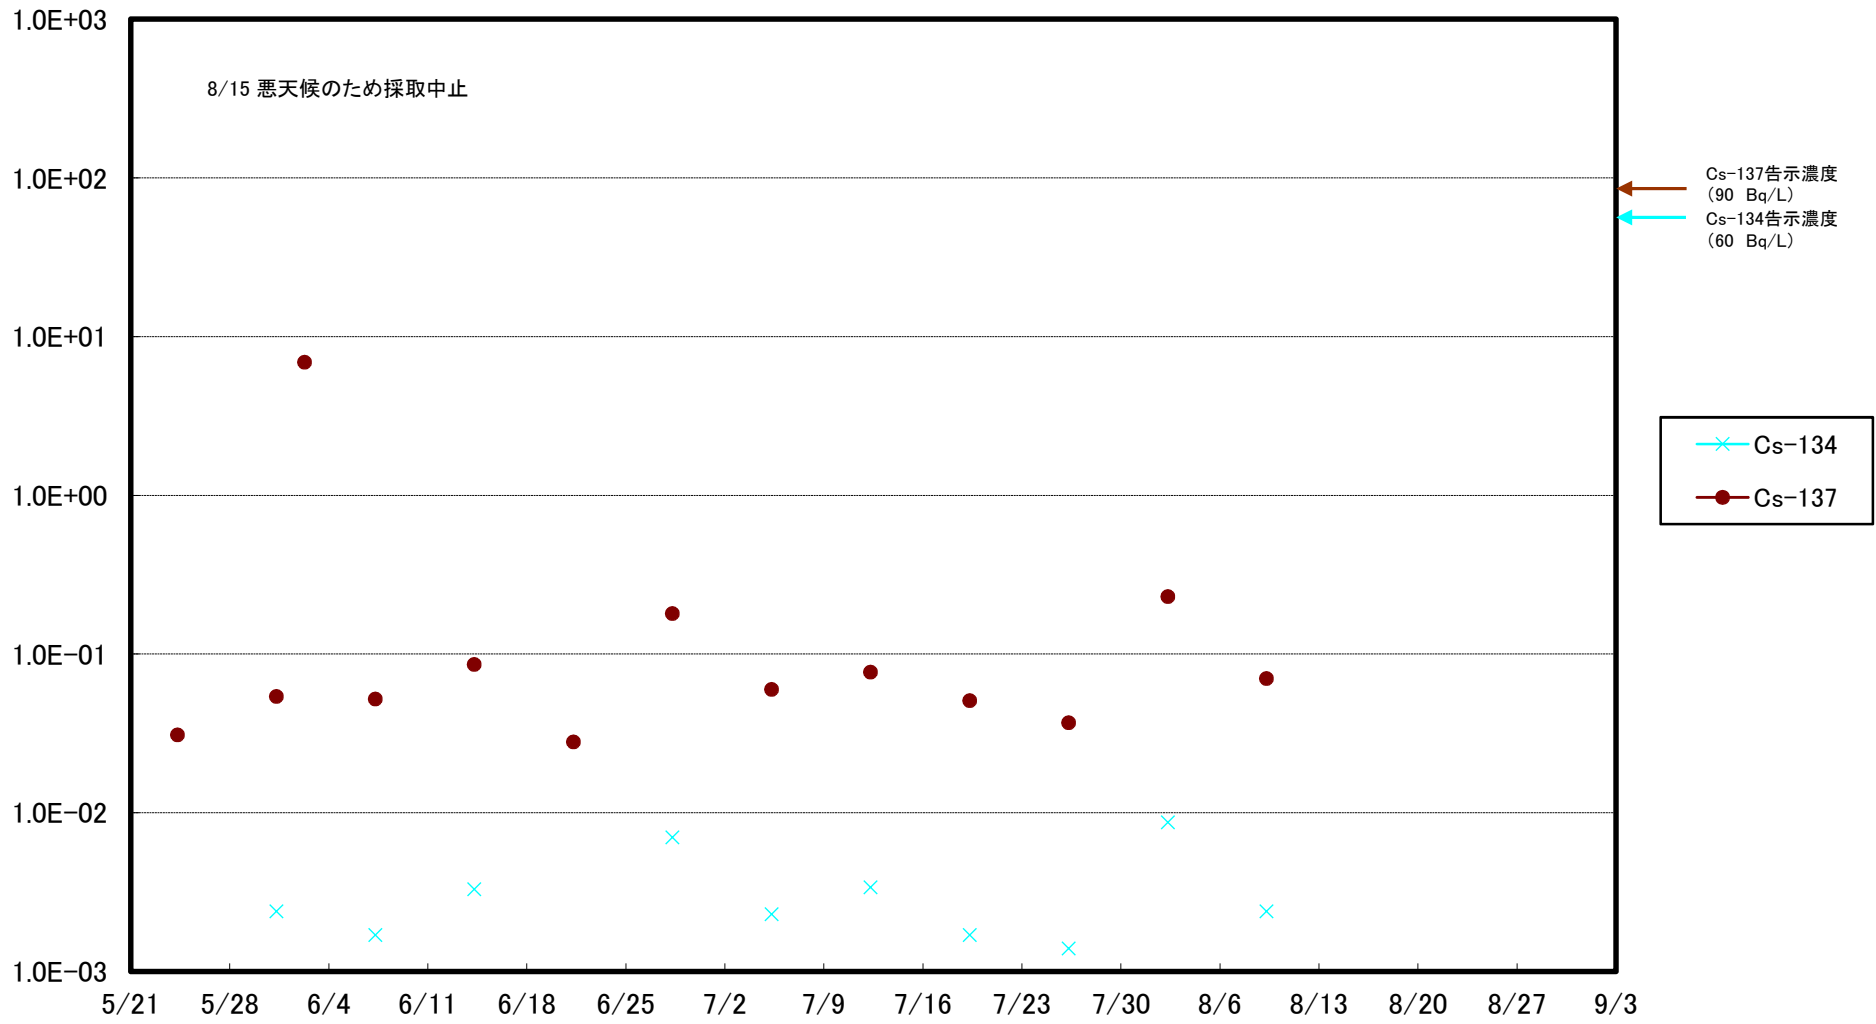

福島第一 5,6号機放水口北側(T-1) 海水放射能濃度(Bq/L)

福島第一 南放水口付近(T-2) 海水放射能濃度(Bq/L)

福島第一 物揚場前海水放射能濃度(Bq/L)

福島第一 1~4号機取水口内北側(東波除堤北側)海水放射能濃度(Bq/L)

福島第一 1~4号機取水口内南側(遮水壁前)海水放射能濃度(Bq/L)

福島第一 6号機取水口前海水放射能濃度(Bq/L)

福島第一 港湾口海水放射能濃度(Bq/L)