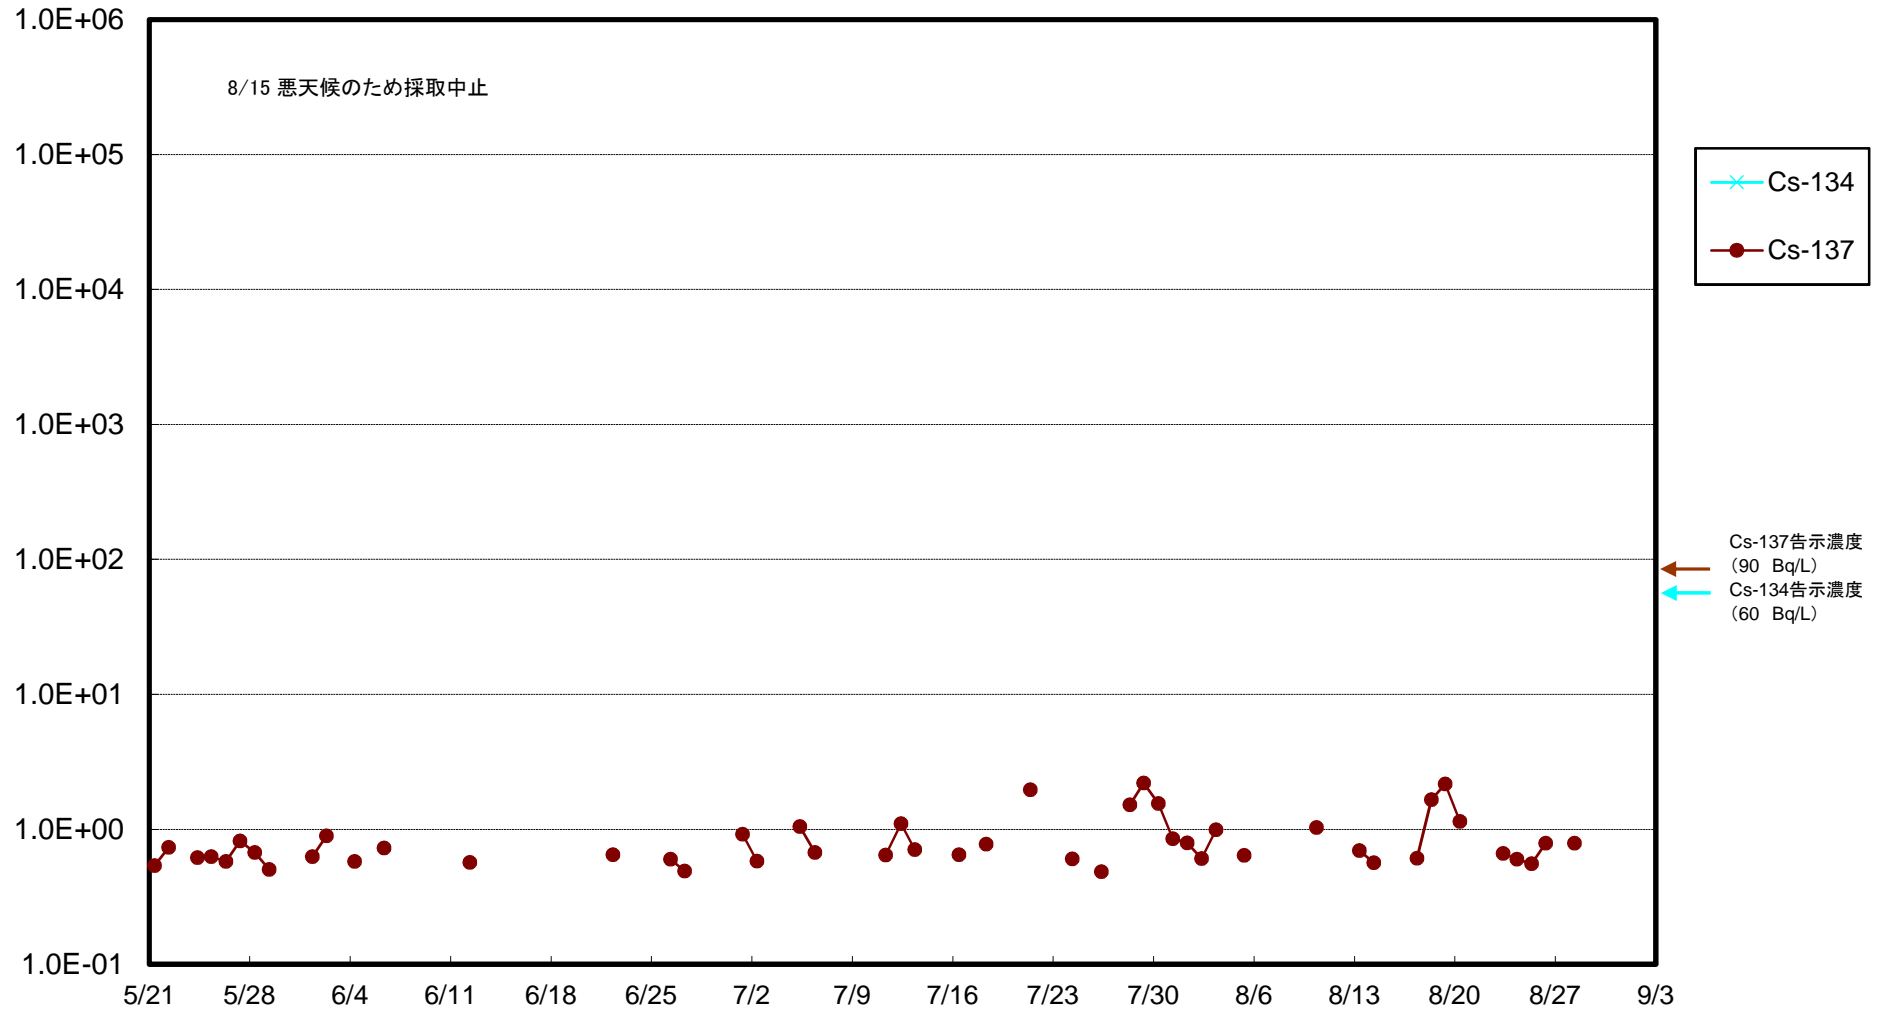

福島第一 5,6号機放水口北側(T-1) 海水放射能濃度(Bq/L)

福島第一 南放水口付近(T-2) 海水放射能濃度(Bq/L)

福島第一 物揚場前海水放射能濃度(Bq/L)

福島第一 1~4号機取水口内北側(東波除堤北側)海水放射能濃度(Bq/L)

福島第一 1~4号機取水口内南側(遮水壁前)海水放射能濃度(Bq/L)

福島第一 6号機取水口前海水放射能濃度(Bq/L)

福島第一 港湾口海水放射能濃度(Bq/L)