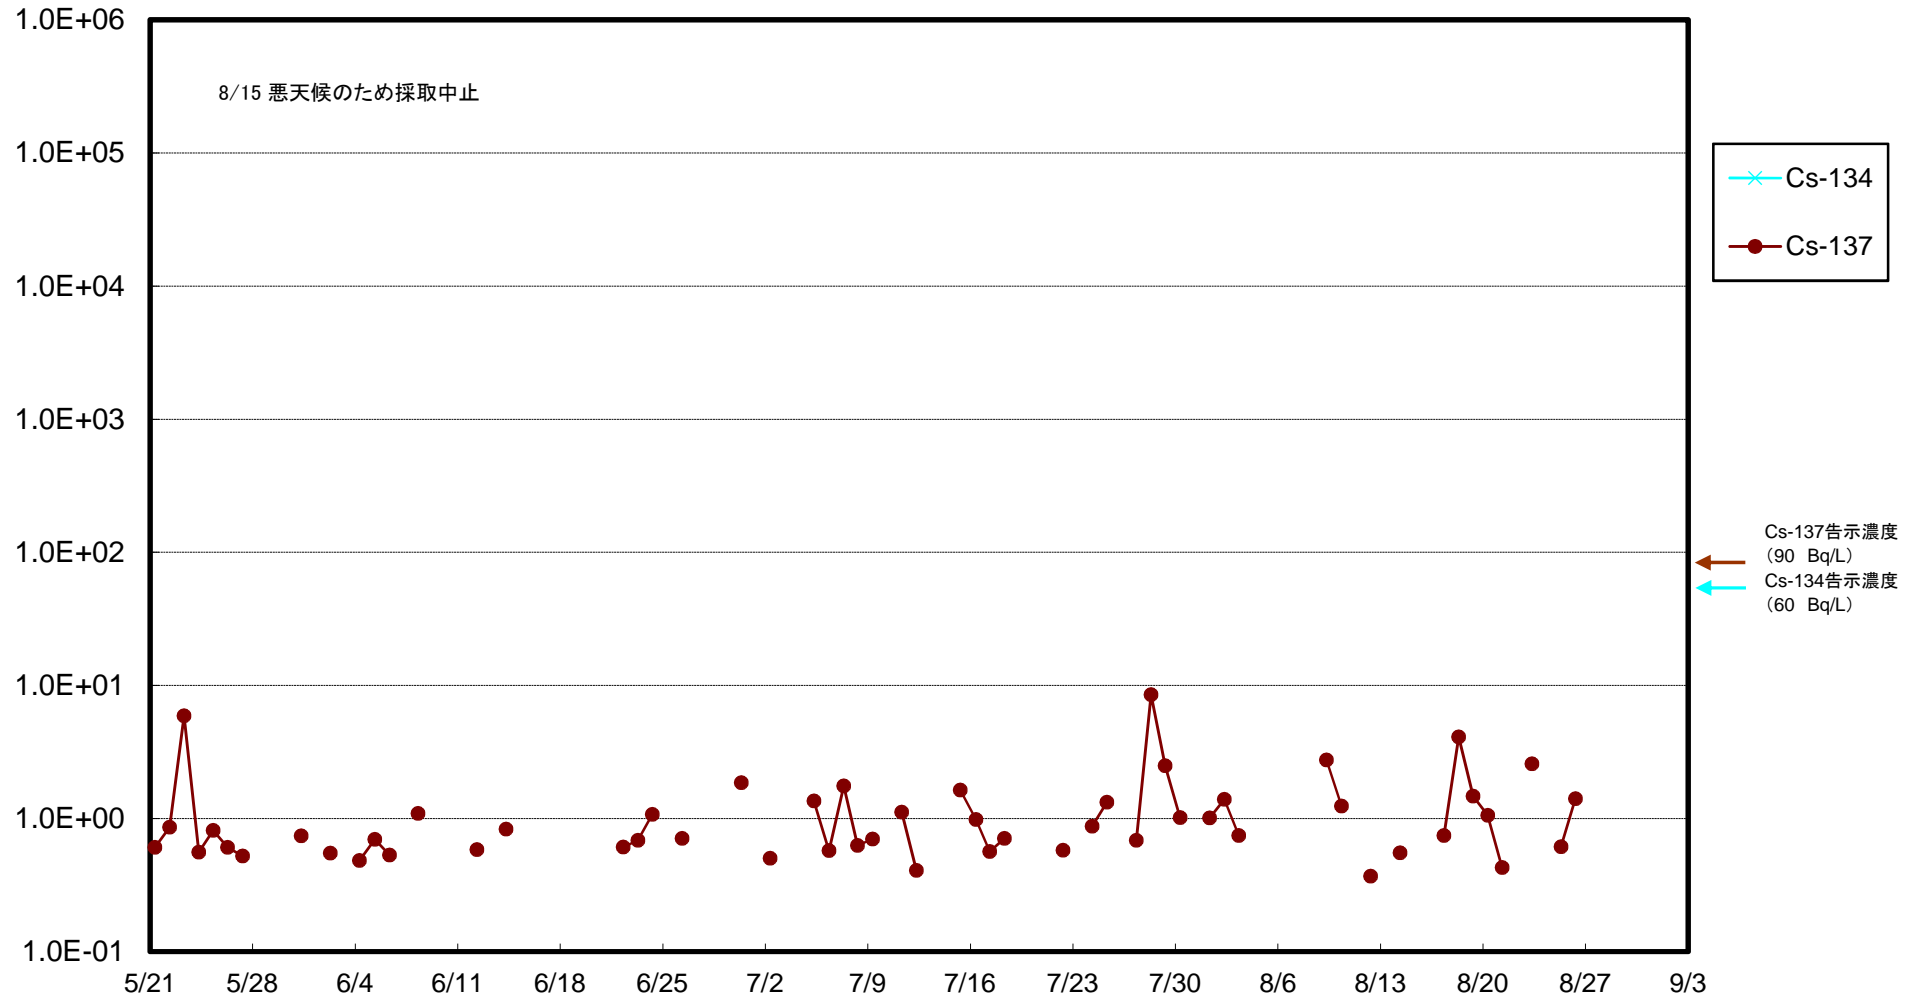

福島第一 5,6号機放水口北側(T-1) 海水放射能濃度(Bq/L)

福島第一 南放水口付近(T-2) 海水放射能濃度(Bq/L)

福島第一 物揚場前海水放射能濃度(Bq/L)

福島第一 1~4号機取水口内北側(東波除堤北側)海水放射能濃度(Bq/L)

福島第一 1~4号機取水口内南側(遮水壁前)海水放射能濃度(Bq/L)

福島第一 6号機取水口前海水放射能濃度(Bq/L)

福島第一 港湾口海水放射能濃度(Bq/L)