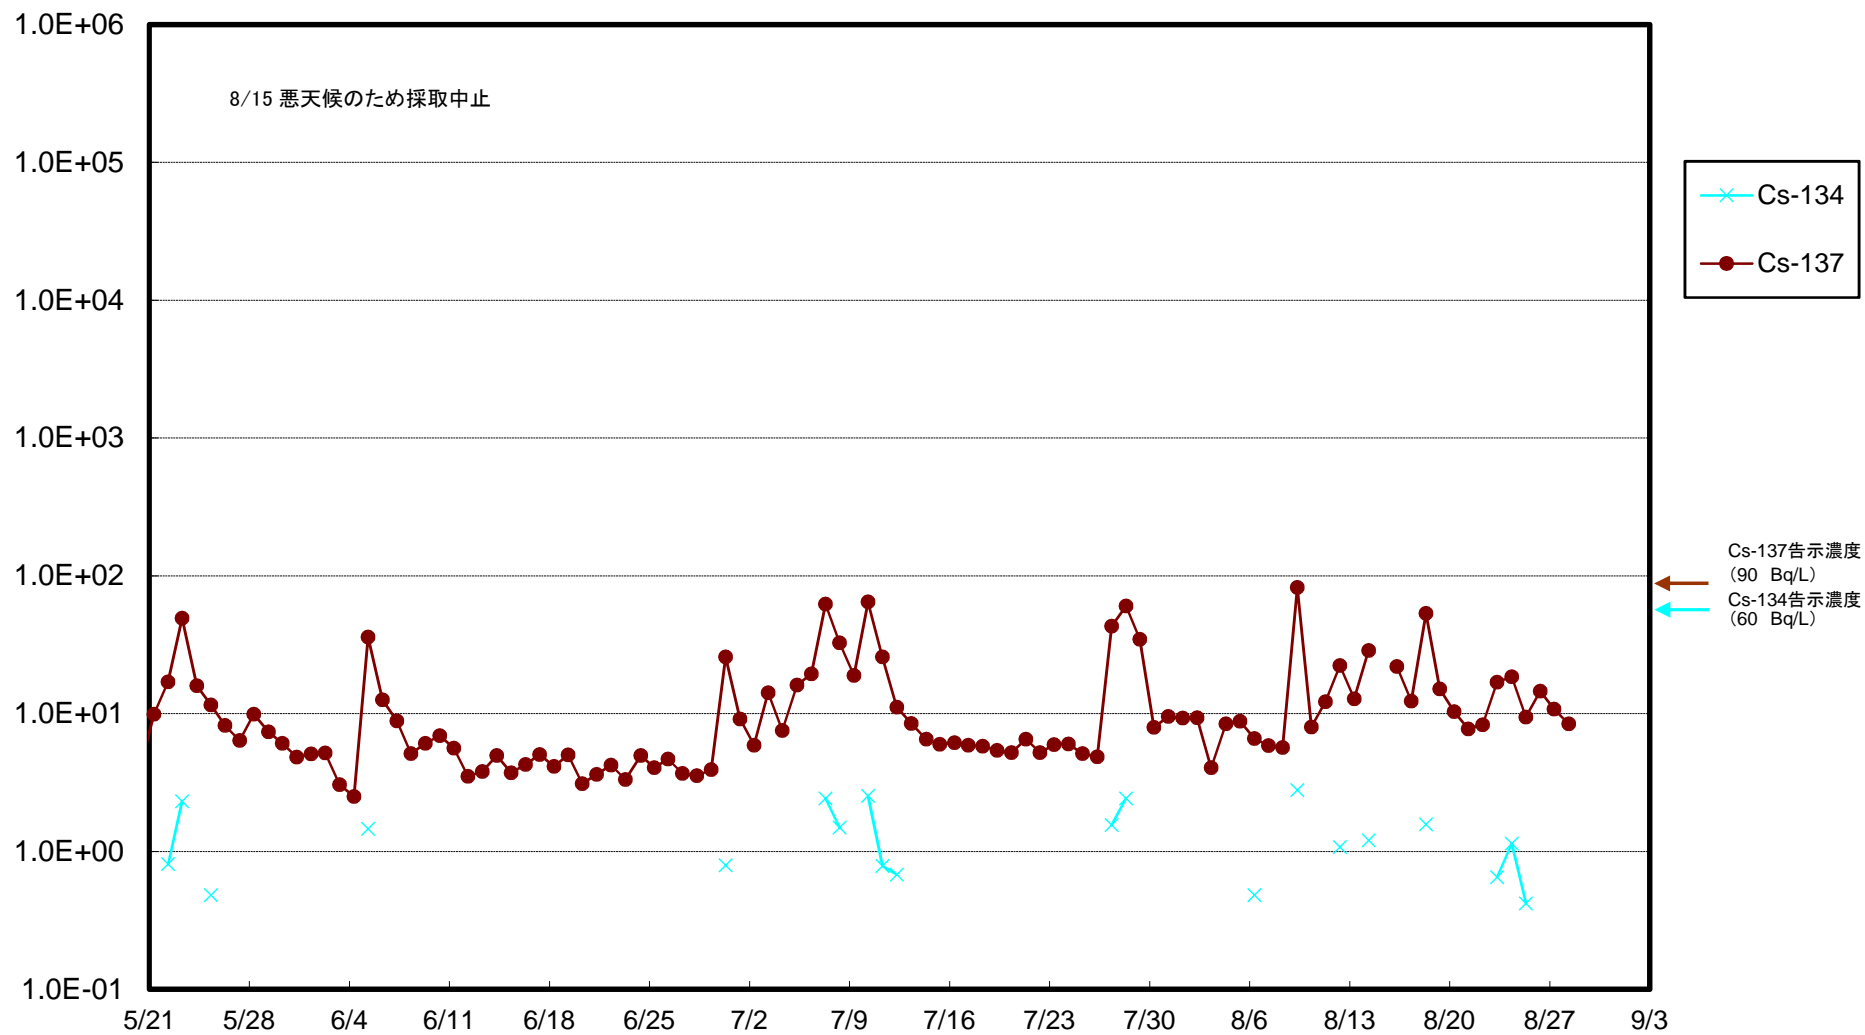

福島第一 5,6号機放水口北側(T-1) 海水放射能濃度(Bq/L)

福島第一 南放水口付近(T-2) 海水放射能濃度(Bq/L)

福島第一 物揚場前海水放射能濃度(Bq/L)

福島第一 1~4号機取水口内北側(東波除堤北側)海水放射能濃度(Bq/L)

福島第一 1~4号機取水口内南側(遮水壁前)海水放射能濃度(Bq/L)

福島第一 6号機取水口前海水放射能濃度(Bq/L)

福島第一 港湾口海水放射能濃度(Bq/L)