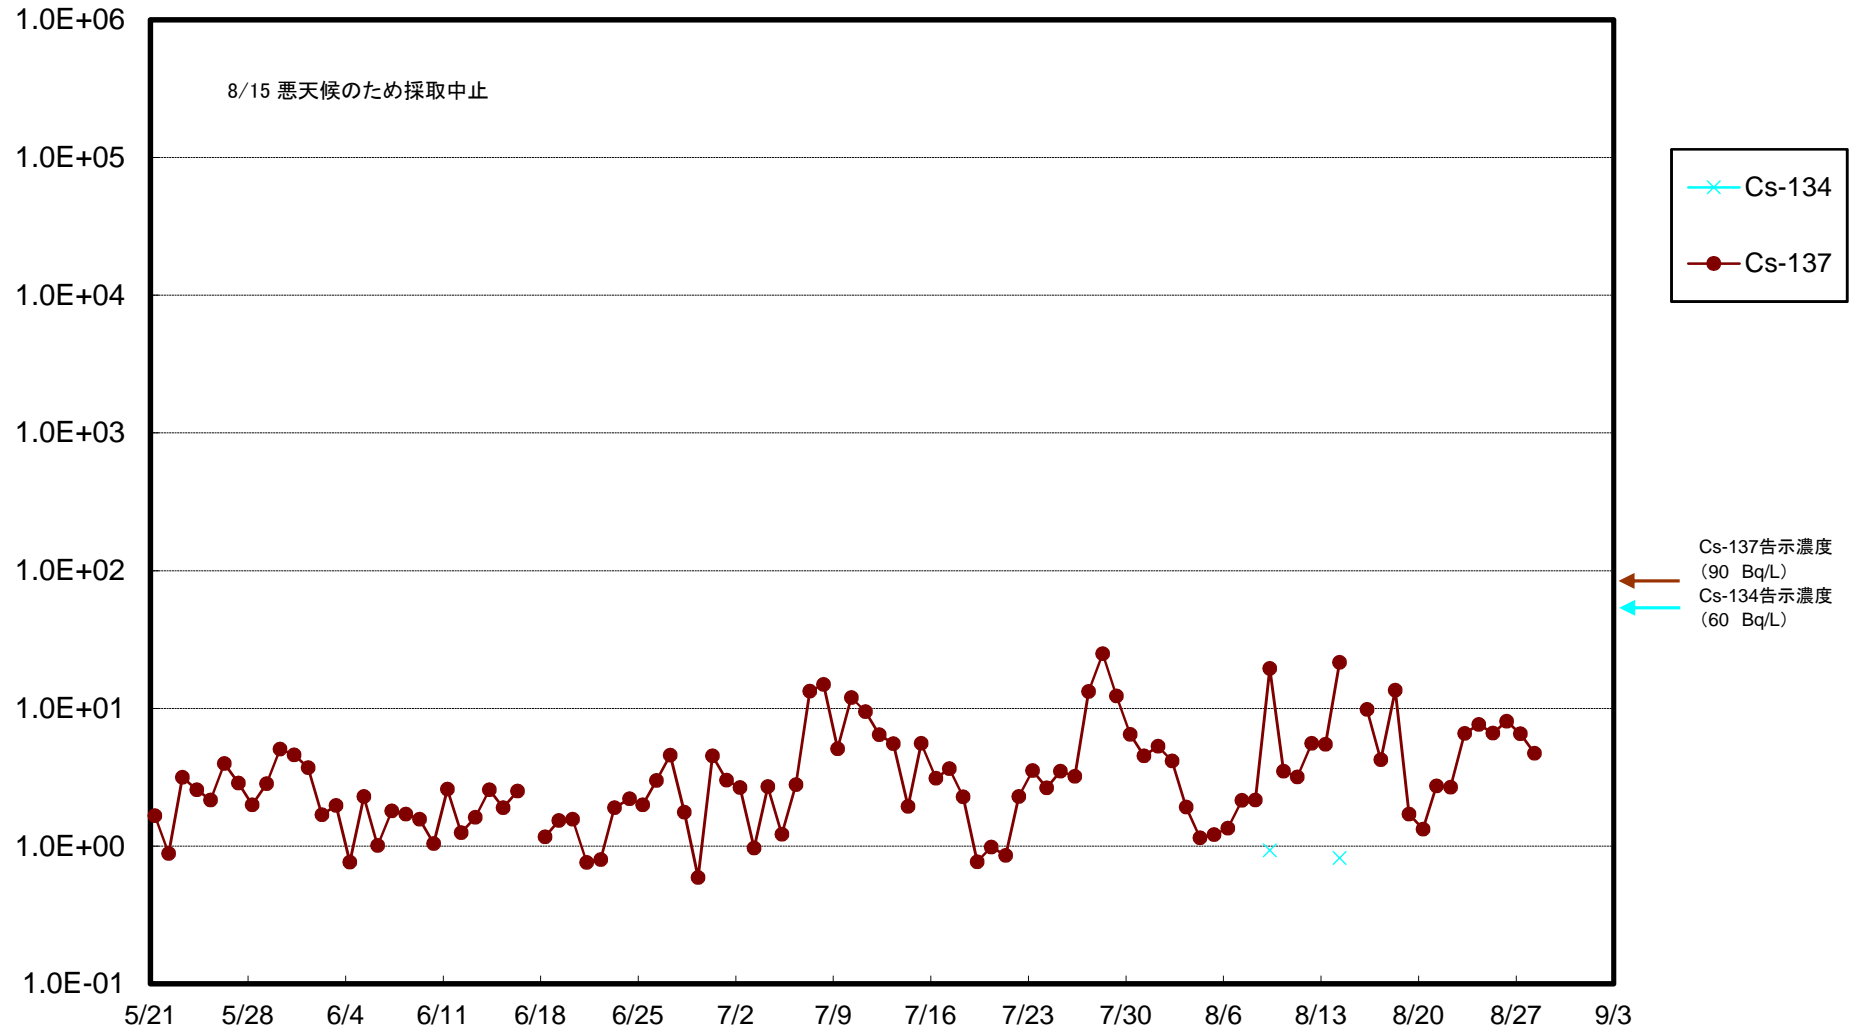

福島第一 5,6号機放水口北側(T-1) 海水放射能濃度(Bq/L)

福島第一 南放水口付近(T-2) 海水放射能濃度(Bq/L)

福島第一 物揚場前海水放射能濃度(Bq/L)

福島第一 1~4号機取水口内北側(東波除堤北側)海水放射能濃度(Bq/L)

福島第一 1~4号機取水口内南側(遮水壁前)海水放射能濃度(Bq/L)

福島第一 6号機取水口前海水放射能濃度(Bq/L)

福島第一 港湾口海水放射能濃度(Bq/L)