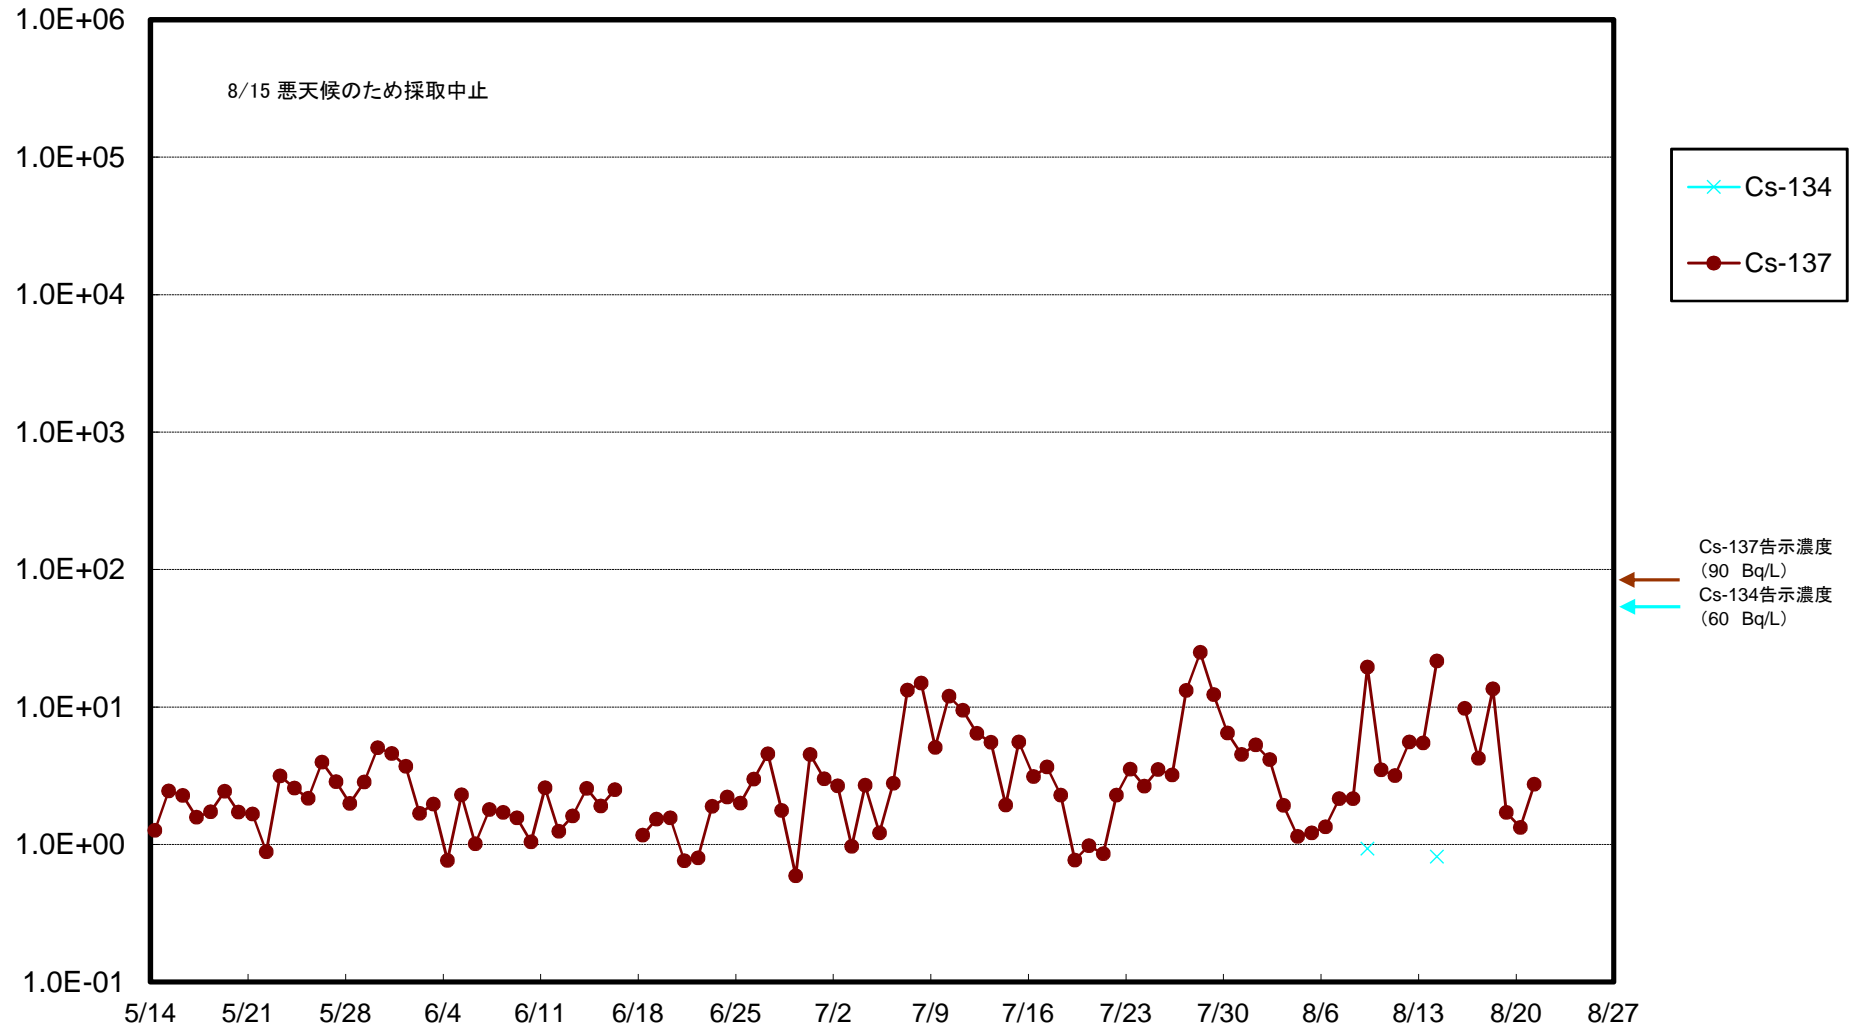

福島第一 5,6号機放水口北側(T-1) 海水放射能濃度(Bq/L)

福島第一 南放水口付近(T-2) 海水放射能濃度(Bq/L)

福島第一 物揚場前海水放射能濃度(Bq/L)

福島第一 1~4号機取水口内北側(東波除堤北側)海水放射能濃度(Bq/L)

福島第一 1~4号機取水口内南側(遮水壁前)海水放射能濃度(Bq/L)

福島第一 6号機取水口前海水放射能濃度(Bq/L)

福島第一 港湾口海水放射能濃度 (Bq/L)