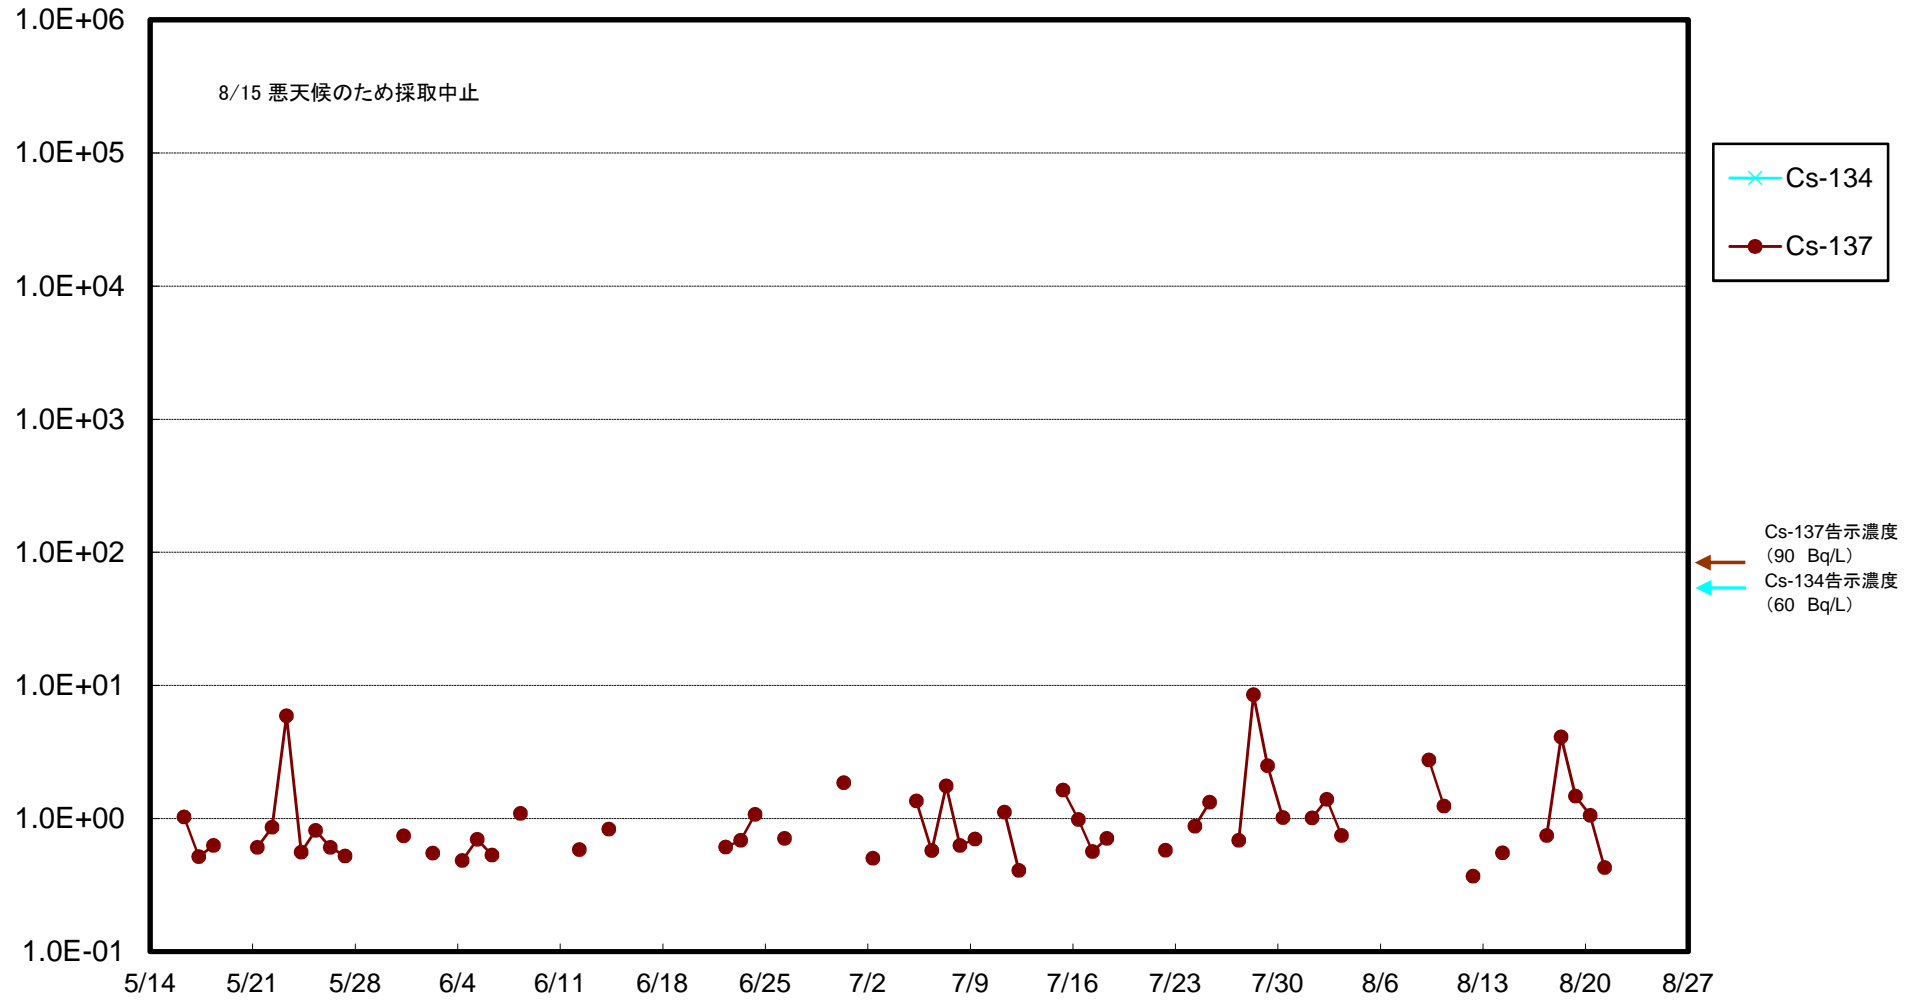

福島第一 5,6号機放水口北側(T-1) 海水放射能濃度(Bq/L)

福島第一 南放水口付近(T-2) 海水放射能濃度(Bq/L)

福島第一 物揚場前海水放射能濃度(Bq/L)

福島第一 1~4号機取水口内北側(東波除堤北側)海水放射能濃度(Bq/L)

福島第一 1~4号機取水口内南側(遮水壁前)海水放射能濃度(Bq/L)

福島第一 6号機取水口前海水放射能濃度(Bq/L)

福島第一 港湾口海水放射能濃度 (Bq/L)