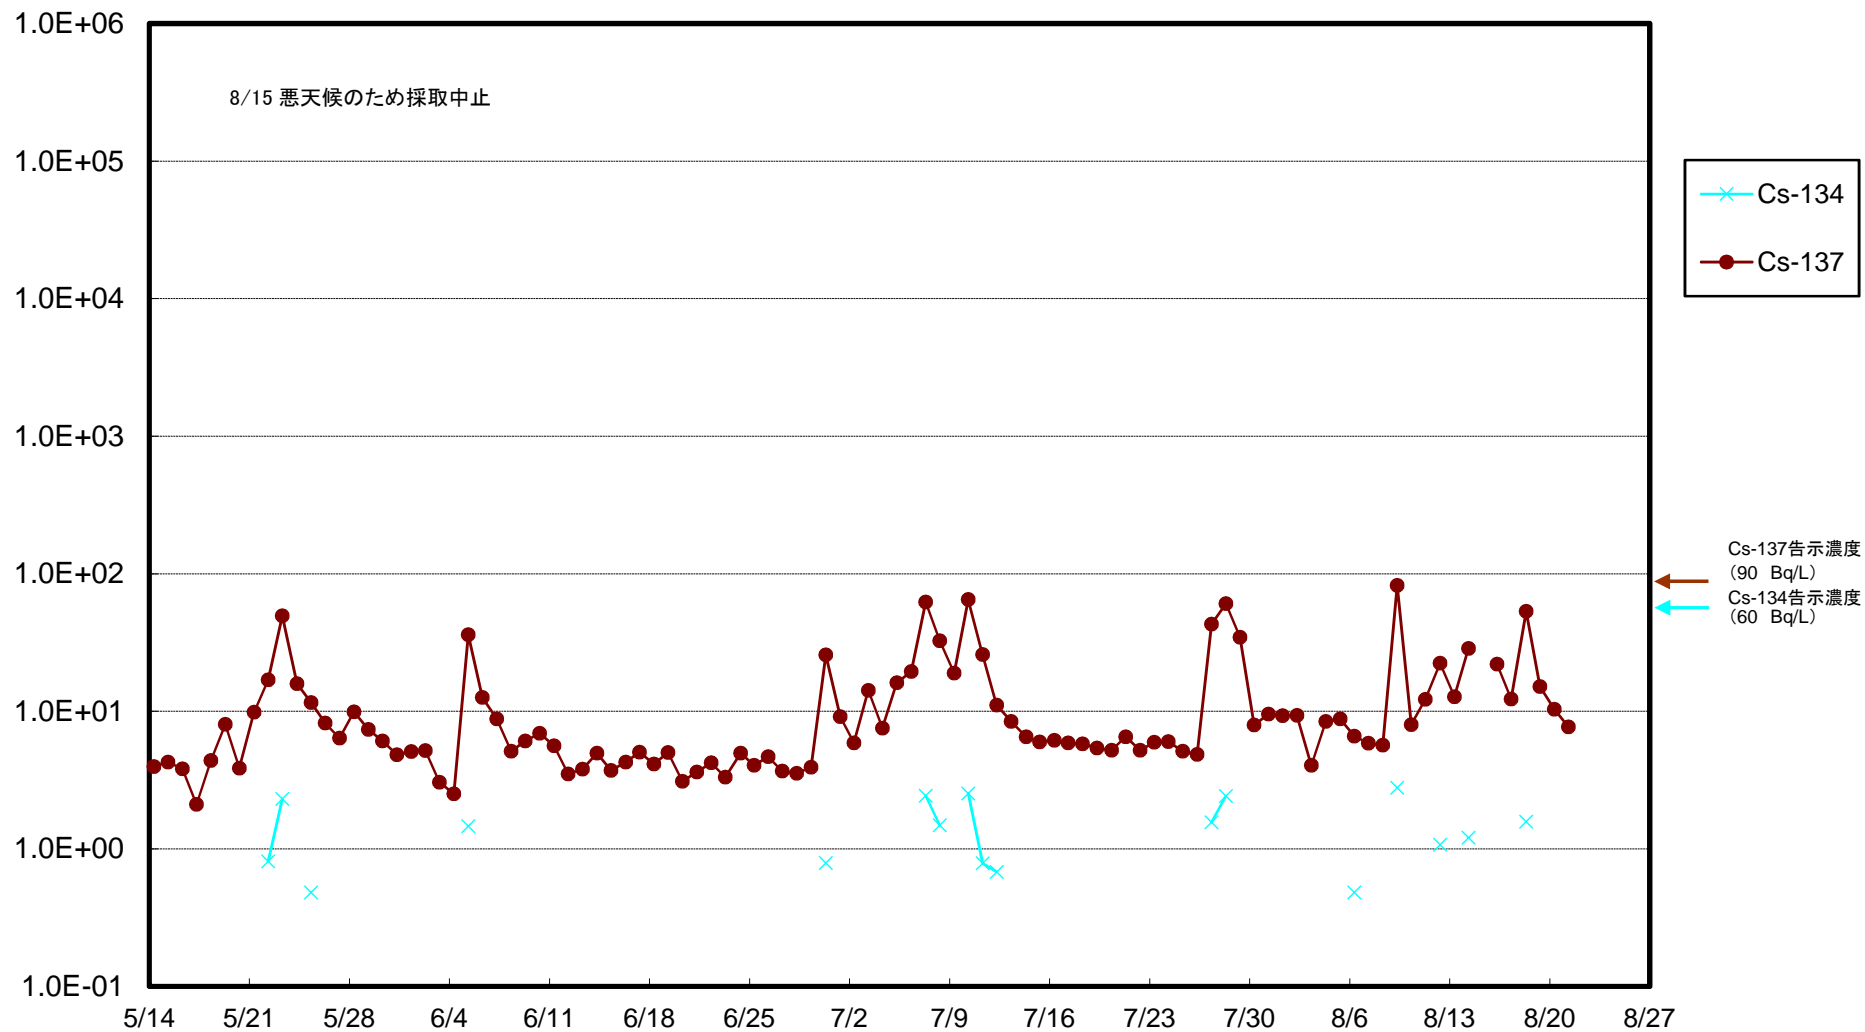

福島第一 5,6号機放水口北側(T-1) 海水放射能濃度(Bq/L)

福島第一 南放水口付近(T-2) 海水放射能濃度(Bq/L)

福島第一 物揚場前海水放射能濃度(Bq/L)

福島第一 1~4号機取水口内北側(東波除堤北側)海水放射能濃度(Bq/L)

福島第一 1~4号機取水口内南側(遮水壁前)海水放射能濃度(Bq/L)

福島第一 6号機取水口前海水放射能濃度(Bq/L)

福島第一 港湾口海水放射能濃度 (Bq/L)