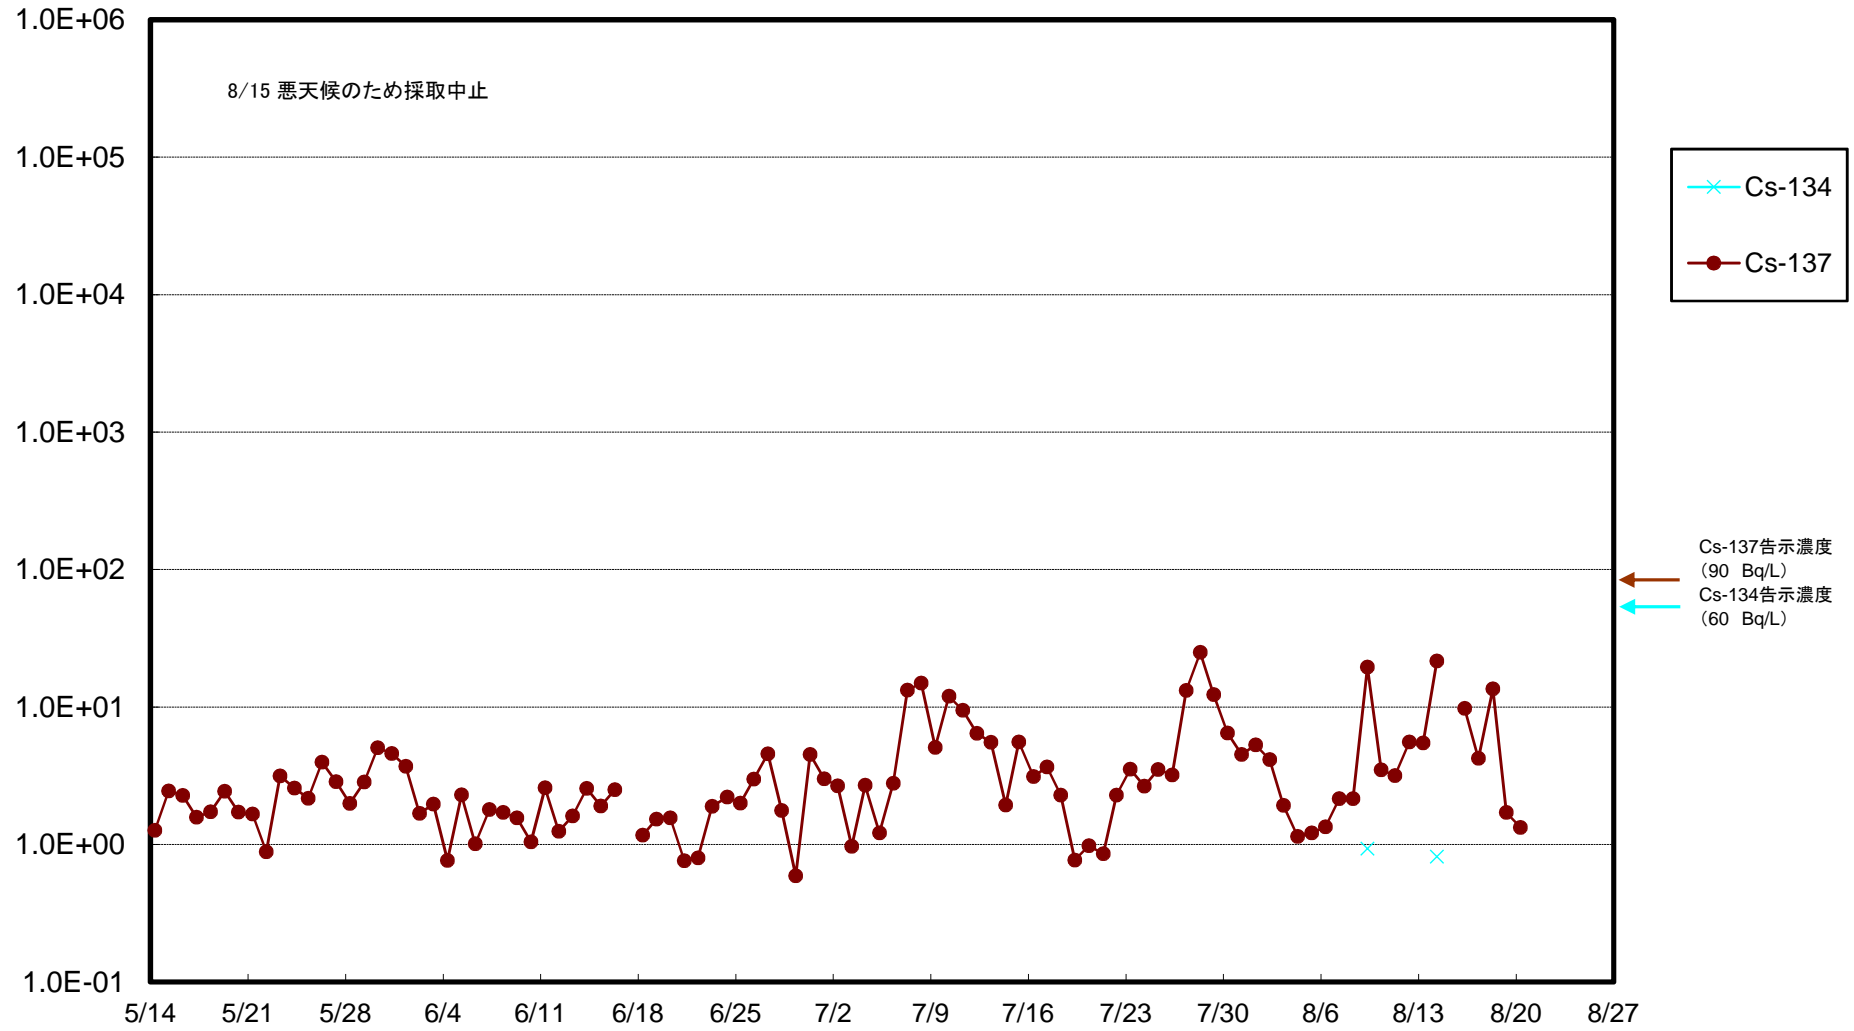

福島第一 5,6号機放水口北側(T-1) 海水放射能濃度(Bq/L)

福島第一 南放水口付近(T-2) 海水放射能濃度(Bq/L)

福島第一 物揚場前海水放射能濃度(Bq/L)

福島第一 1~4号機取水口内北側(東波除堤北側)海水放射能濃度(Bq/L)

福島第一 1~4号機取水口内南側(遮水壁前)海水放射能濃度(Bq/L)

福島第一 6号機取水口前海水放射能濃度(Bq/L)

福島第一 港湾口海水放射能濃度 (Bq/L)