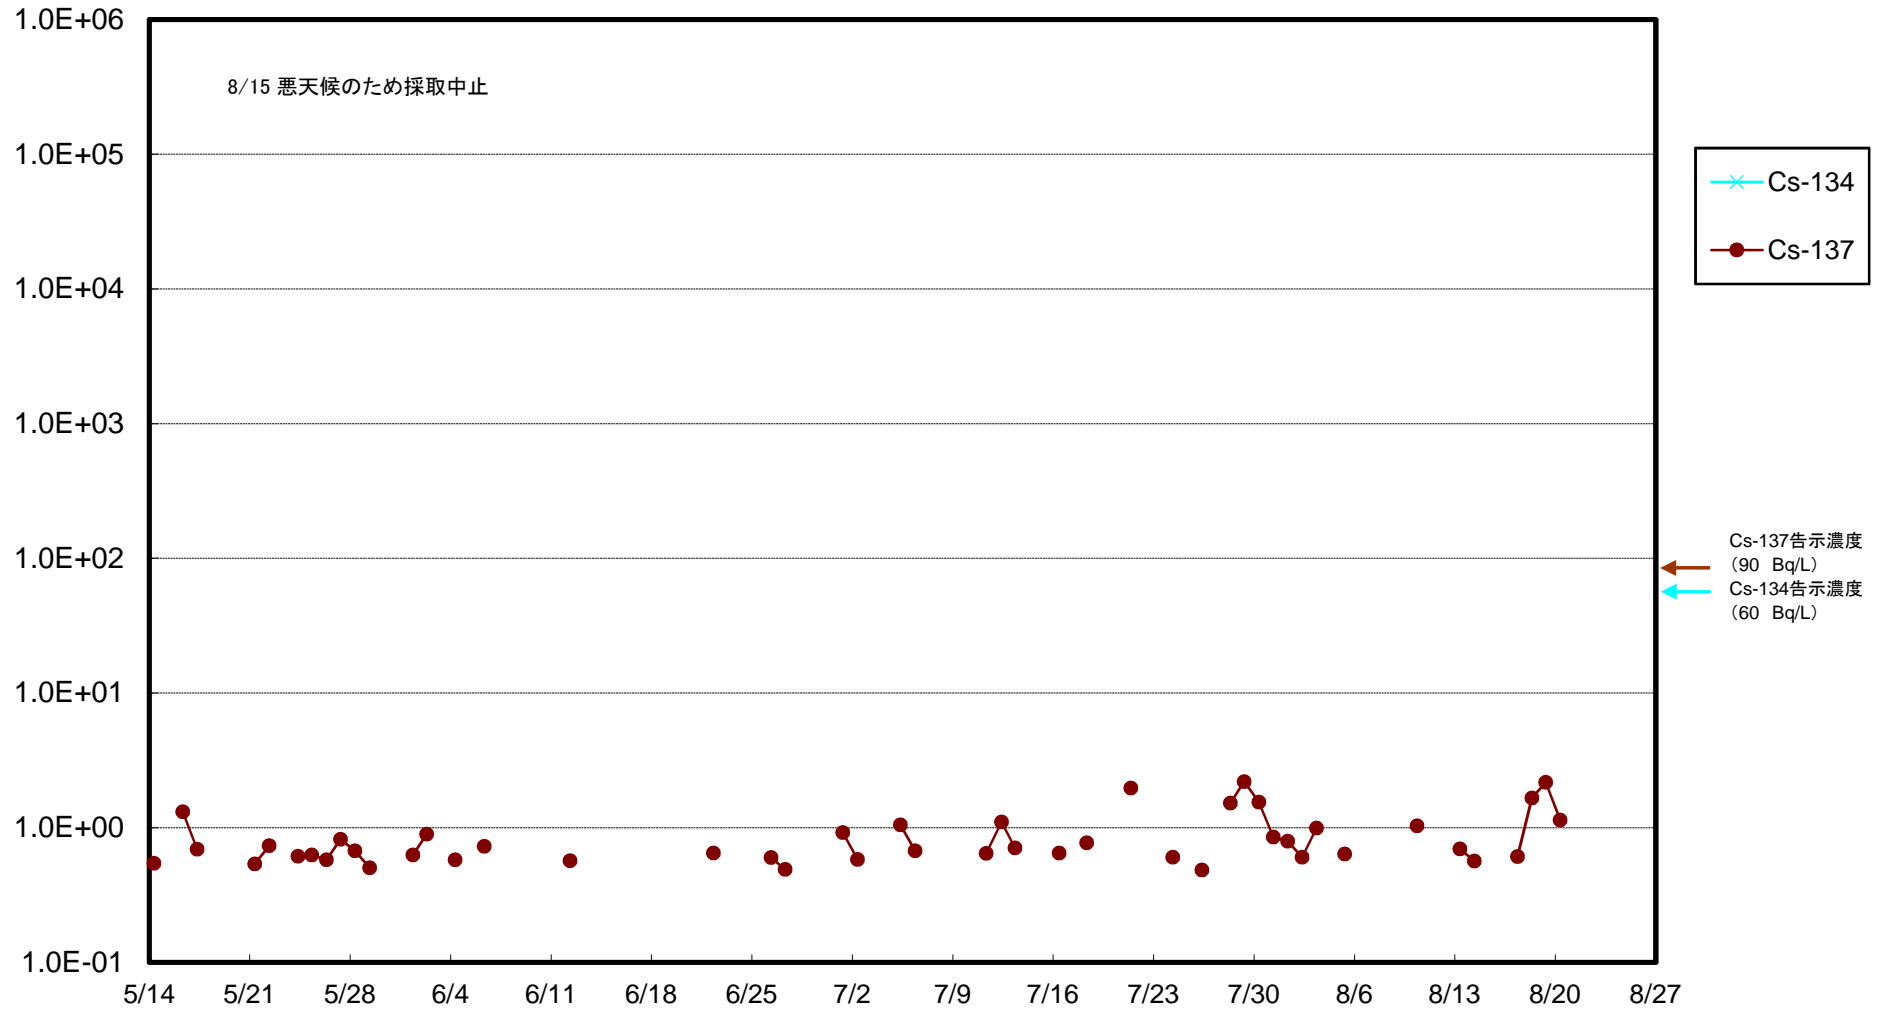

福島第一 5,6号機放水口北側(T-1) 海水放射能濃度(Bq/L)

福島第一 南放水口付近(T-2) 海水放射能濃度(Bq/L)

福島第一 物揚場前海水放射能濃度(Bq/L)

福島第一 1~4号機取水口内北側(東波除堤北側)海水放射能濃度(Bq/L)

福島第一 1~4号機取水口内南側(遮水壁前)海水放射能濃度(Bq/L)

福島第一 6号機取水口前海水放射能濃度(Bq/L)

福島第一 港湾口海水放射能濃度 (Bq/L)