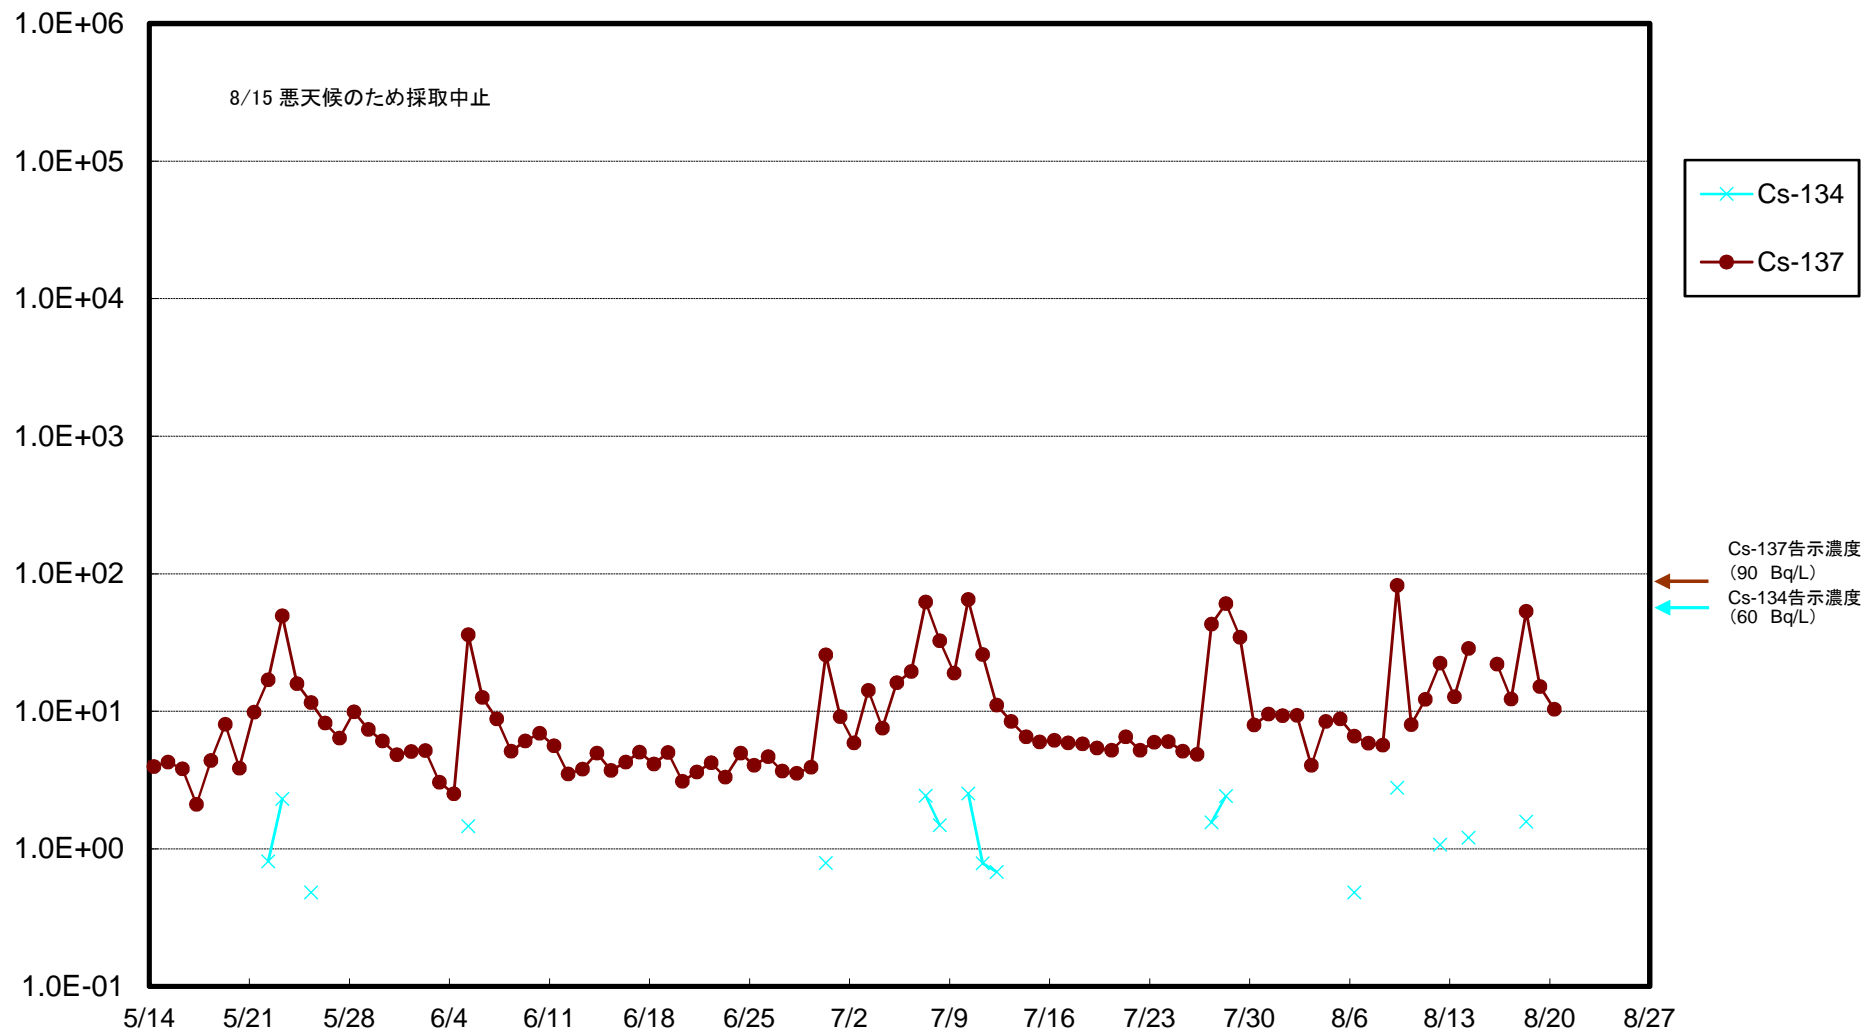

福島第一 5,6号機放水口北側(T-1) 海水放射能濃度(Bq/L)

福島第一 南放水口付近(T-2) 海水放射能濃度(Bq/L)

福島第一 物揚場前海水放射能濃度(Bq/L)

福島第一 1~4号機取水口内北側(東波除堤北側)海水放射能濃度(Bq/L)

福島第一 1~4号機取水口内南側(遮水壁前)海水放射能濃度(Bq/L)

福島第一 6号機取水口前海水放射能濃度(Bq/L)

福島第一 港湾口海水放射能濃度 (Bq/L)