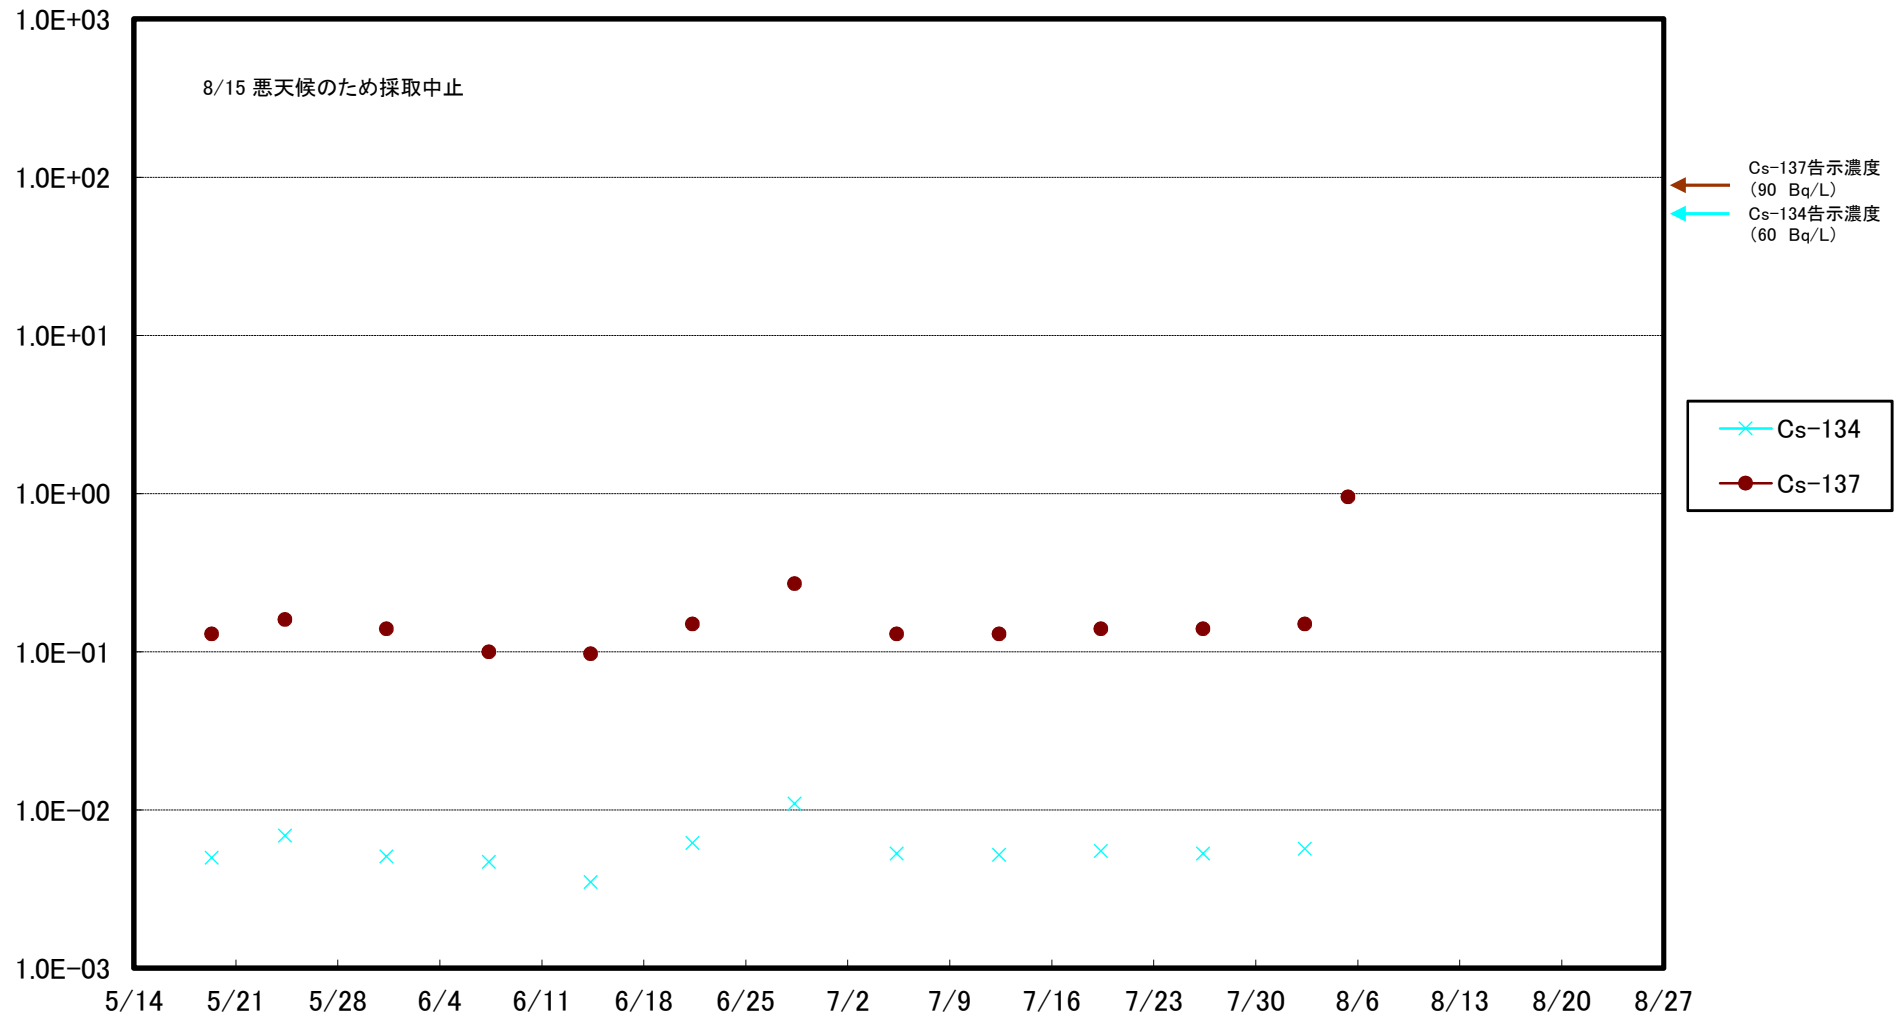

福島第一 5,6号機放水口北側(T-1) 海水放射能濃度(Bq/L)

福島第一 南放水口付近(T-2) 海水放射能濃度(Bq/L)

福島第一 物揚場前海水放射能濃度(Bq/L)

福島第一 1~4号機取水口内北側(東波除堤北側)海水放射能濃度(Bq/L)

福島第一 1~4号機取水口内南側(遮水壁前)海水放射能濃度(Bq/L)

福島第一 6号機取水口前海水放射能濃度(Bq/L)

福島第一 港湾口海水放射能濃度 (Bq/L)