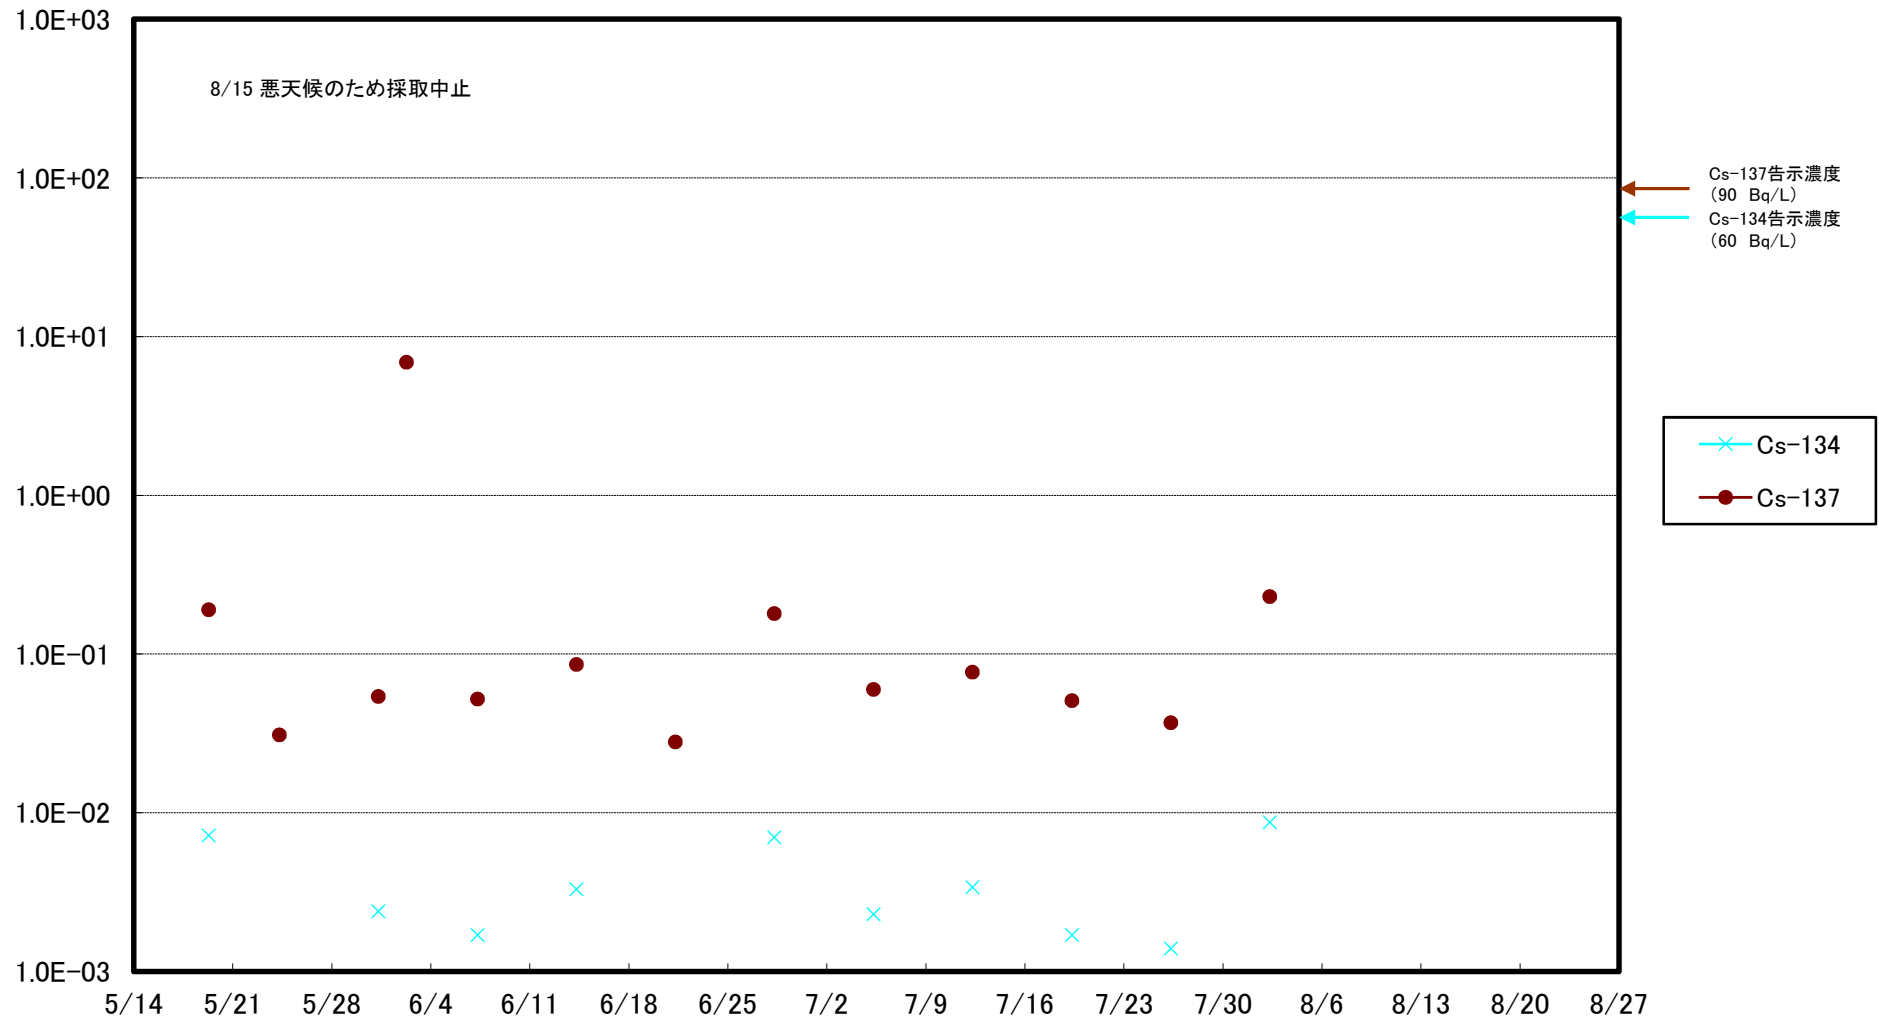

福島第一 5,6号機放水口北側(T-1) 海水放射能濃度(Bq/L)

福島第一 南放水口付近(T-2) 海水放射能濃度(Bq/L)

福島第一 物揚場前海水放射能濃度(Bq/L)

福島第一 1~4号機取水口内北側(東波除堤北側)海水放射能濃度(Bq/L)

福島第一 1~4号機取水口内南側(遮水壁前)海水放射能濃度(Bq/L)

福島第一 6号機取水口前海水放射能濃度(Bq/L)

福島第一 港湾口海水放射能濃度 (Bq/L)