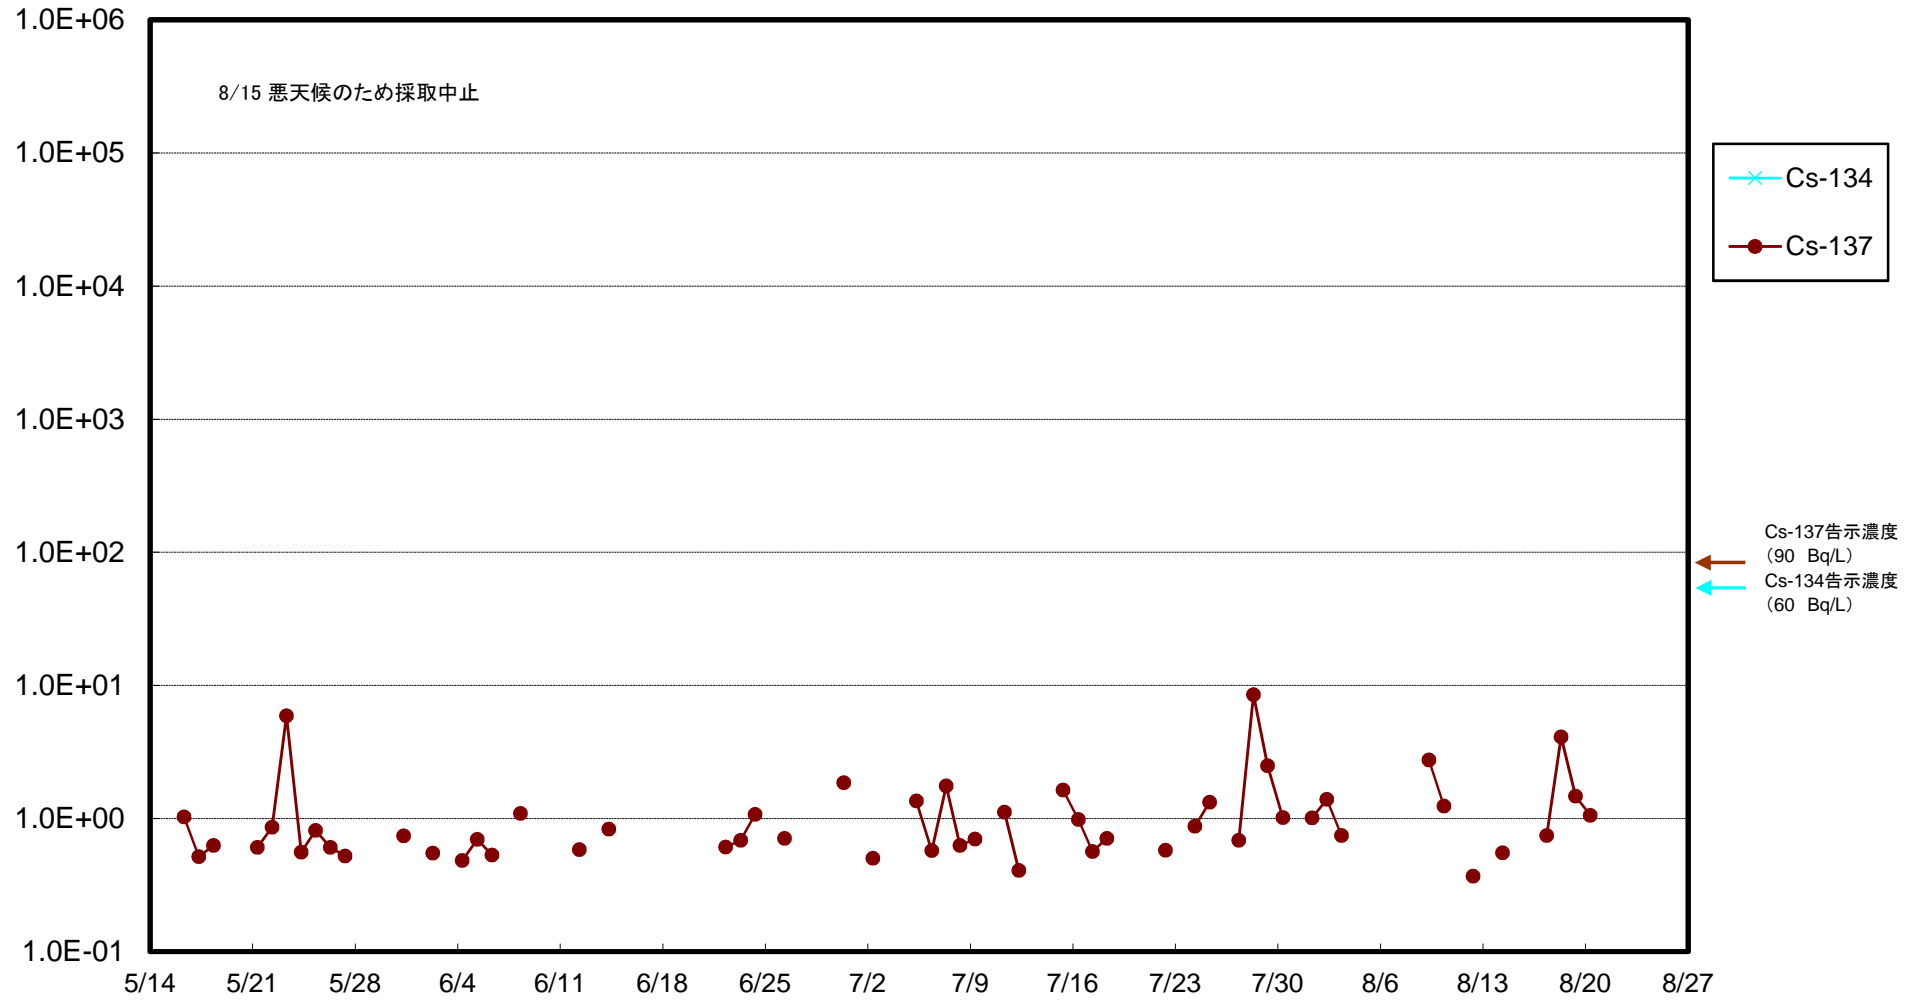

福島第一 5,6号機放水口北側(T-1) 海水放射能濃度(Bq/L)

福島第一 南放水口付近(T-2) 海水放射能濃度(Bq/L)

福島第一 物揚場前海水放射能濃度(Bq/L)

福島第一 1~4号機取水口内北側(東波除堤北側)海水放射能濃度(Bq/L)

福島第一 1~4号機取水口内南側(遮水壁前)海水放射能濃度(Bq/L)

福島第一 6号機取水口前海水放射能濃度(Bq/L)

福島第一 港湾口海水放射能濃度 (Bq/L)