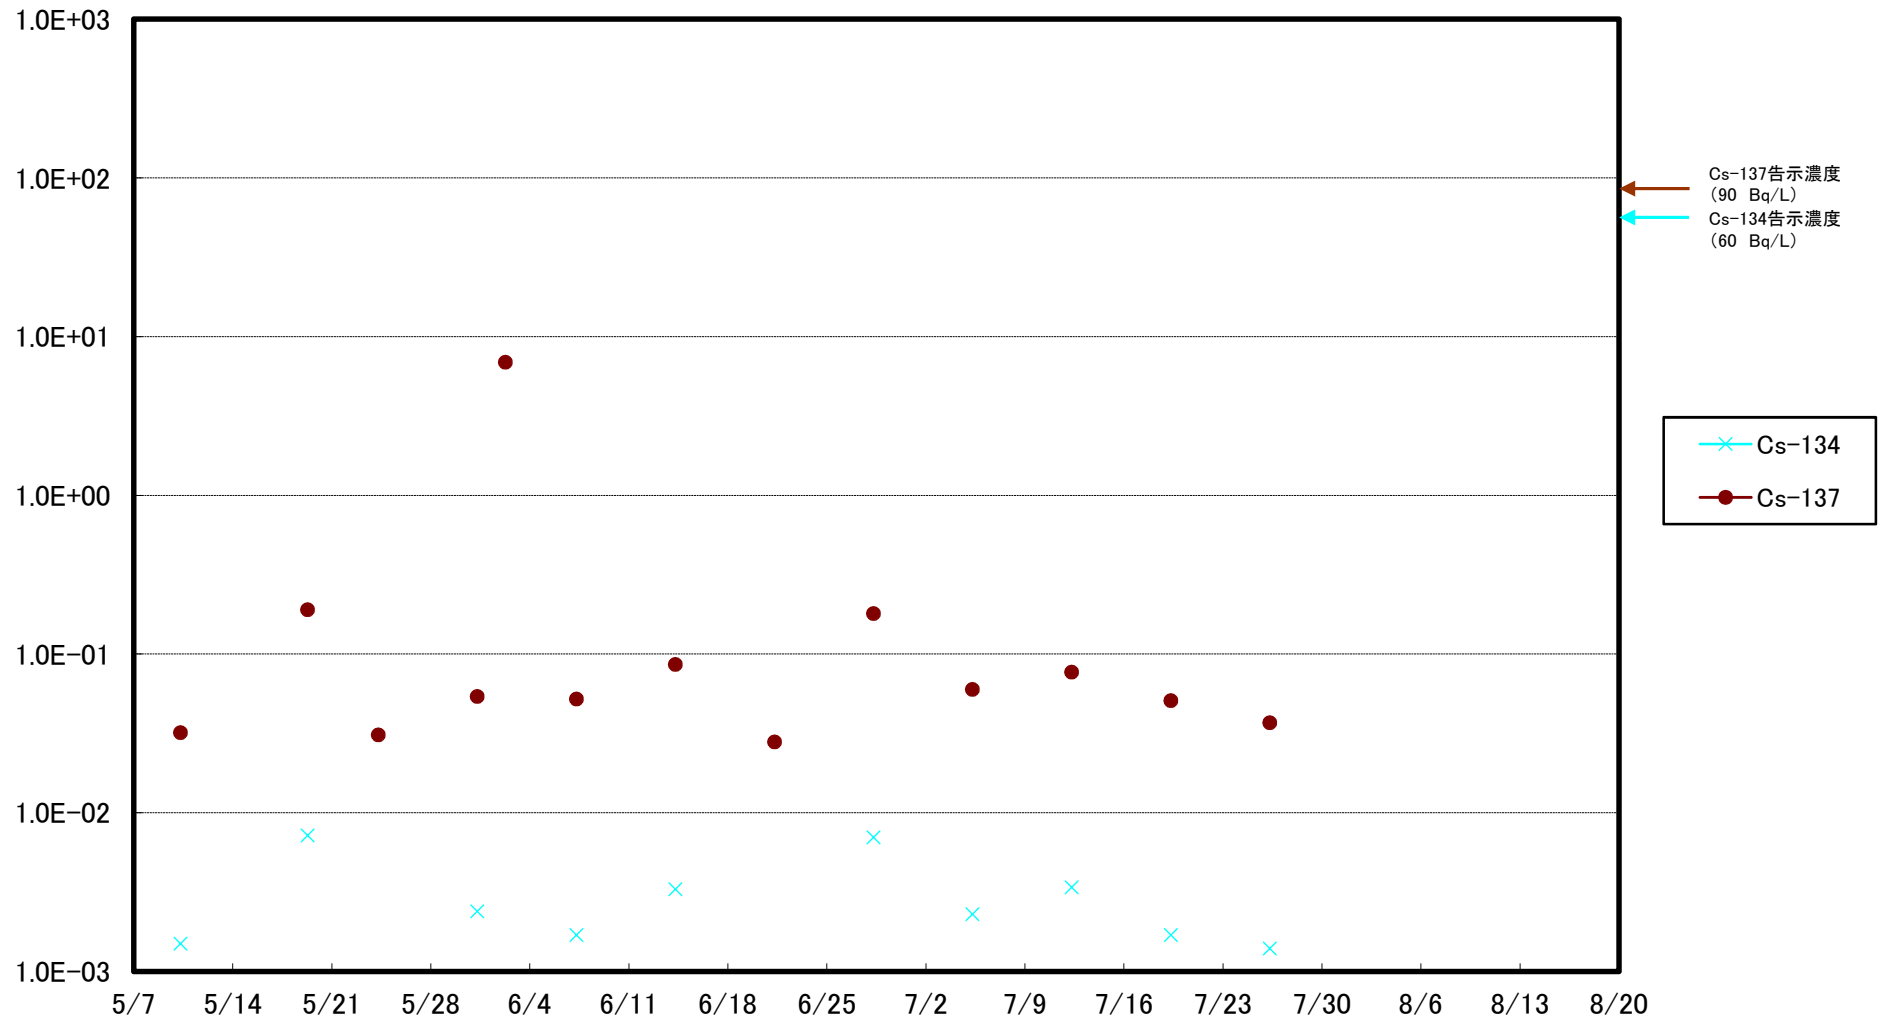

福島第一 5,6号機放水口北側(T-1) 海水放射能濃度(Bq/L)

福島第一 南放水口付近(T-2) 海水放射能濃度(Bq/L)

福島第一 物揚場前海水放射能濃度(Bq/L)

福島第一 1~4号機取水口内北側(東波除堤北側)海水放射能濃度(Bq/L)

福島第一 1~4号機取水口内南側(遮水壁前)海水放射能濃度(Bq/L)

福島第一 6号機取水口前海水放射能濃度(Bq/L)

福島第一 港湾口海水放射能濃度(Bq/L)