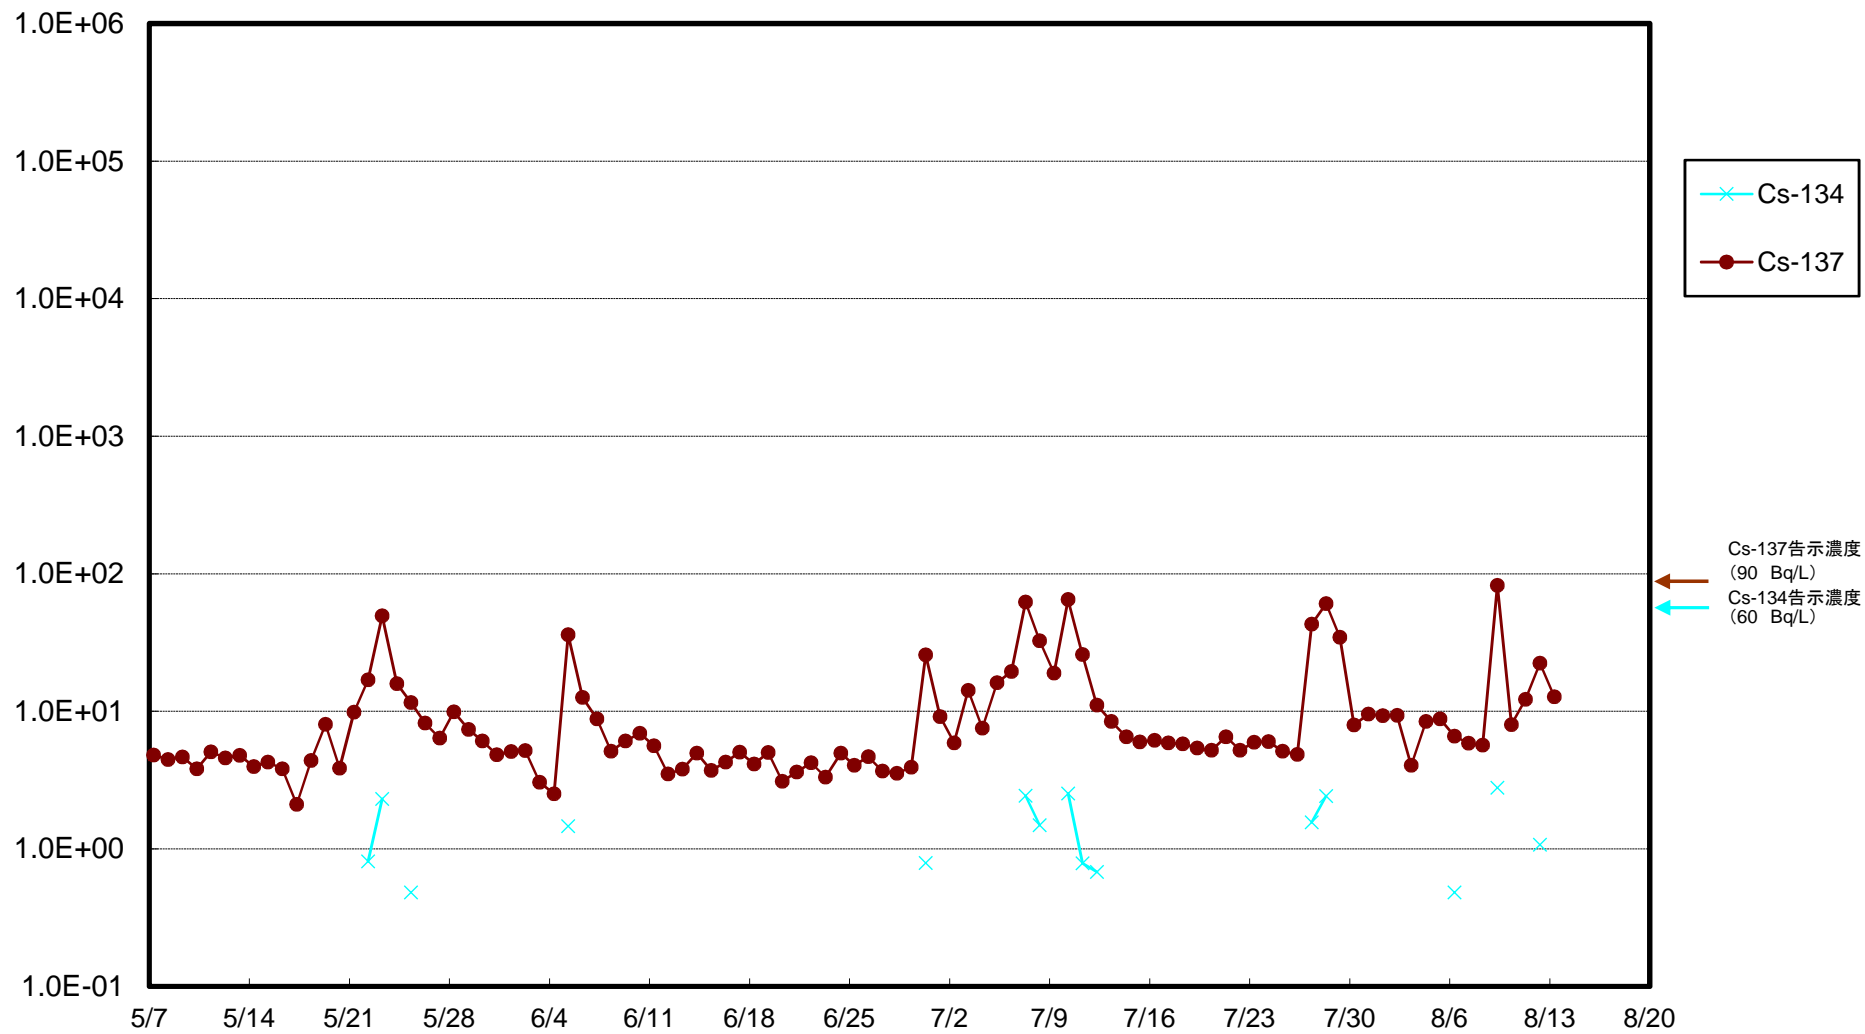

福島第一 5,6号機放水口北側(T-1) 海水放射能濃度(Bq/L)

福島第一 南放水口付近(T-2) 海水放射能濃度(Bq/L)

福島第一 物揚場前海水放射能濃度(Bq/L)

福島第一 1~4号機取水口内北側(東波除堤北側)海水放射能濃度(Bq/L)

福島第一 1~4号機取水口内南側(遮水壁前)海水放射能濃度(Bq/L)

福島第一 6号機取水口前海水放射能濃度(Bq/L)

福島第一 港湾口海水放射能濃度(Bq/L)