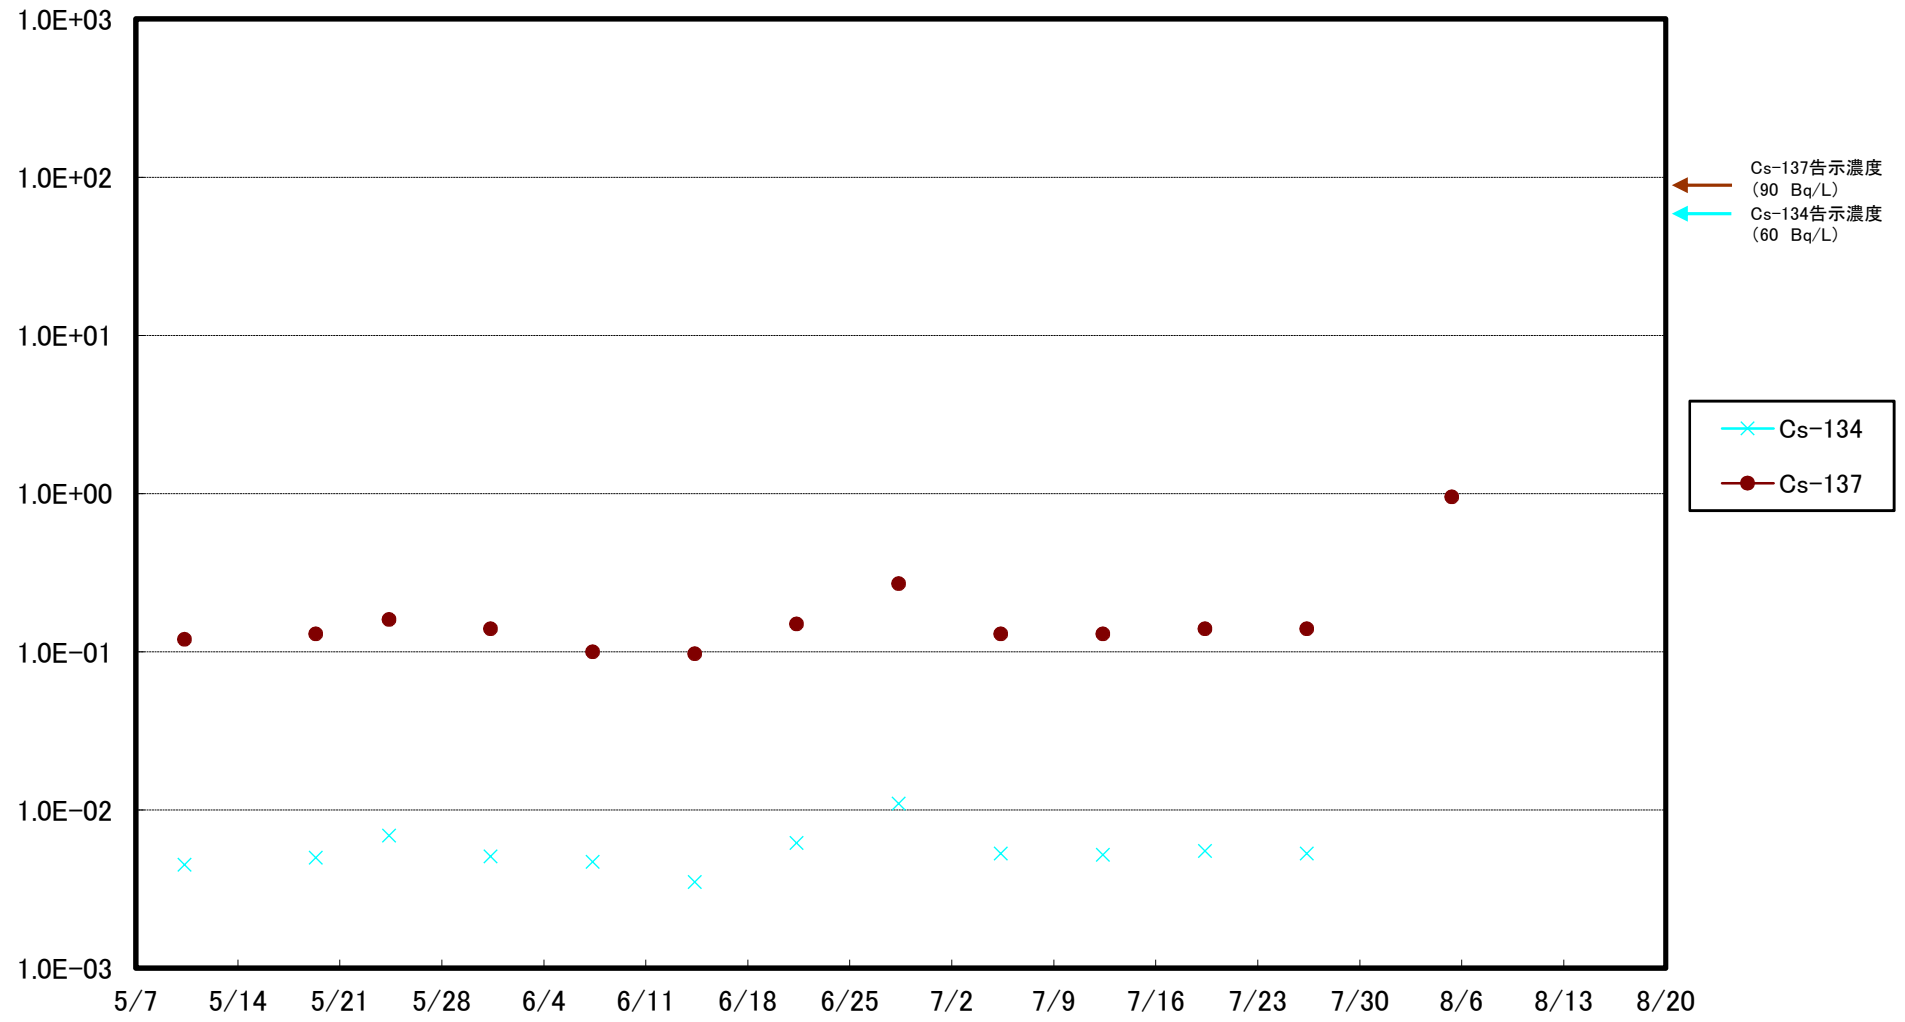

福島第一 5,6号機放水口北側(T-1) 海水放射能濃度(Bq/L)

福島第一 南放水口付近(T-2) 海水放射能濃度(Bq/L)

福島第一 物揚場前海水放射能濃度(Bq/L)

福島第一 1~4号機取水口内北側(東波除堤北側)海水放射能濃度(Bq/L)

福島第一 1~4号機取水口内南側(遮水壁前)海水放射能濃度(Bq/L)

福島第一 6号機取水口前海水放射能濃度(Bq/L)

福島第一 港湾口海水放射能濃度(Bq/L)