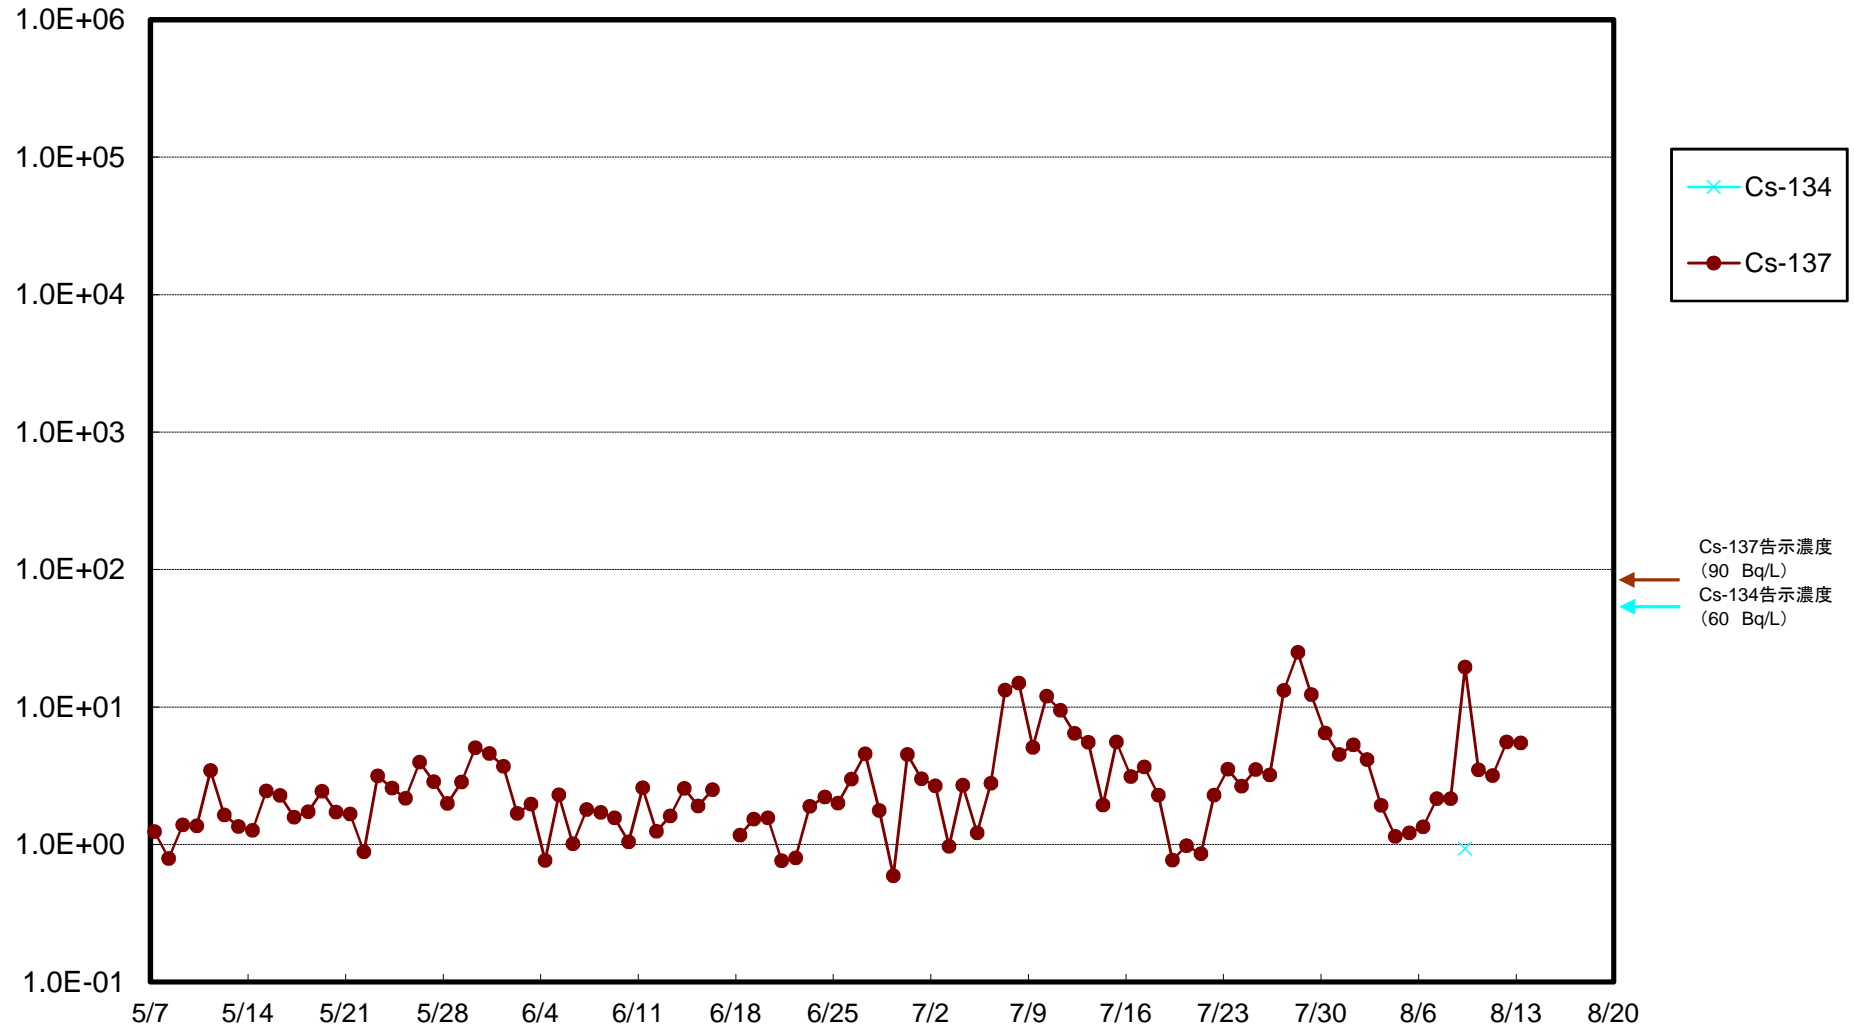

福島第一 5,6号機放水口北側(T-1) 海水放射能濃度(Bq/L)

福島第一 南放水口付近(T-2) 海水放射能濃度(Bq/L)

福島第一 物揚場前海水放射能濃度(Bq/L)

福島第一 1~4号機取水口内北側(東波除堤北側)海水放射能濃度(Bq/L)

福島第一 1~4号機取水口内南側(遮水壁前)海水放射能濃度(Bq/L)

福島第一 6号機取水口前海水放射能濃度(Bq/L)

福島第一 港湾口海水放射能濃度(Bq/L)