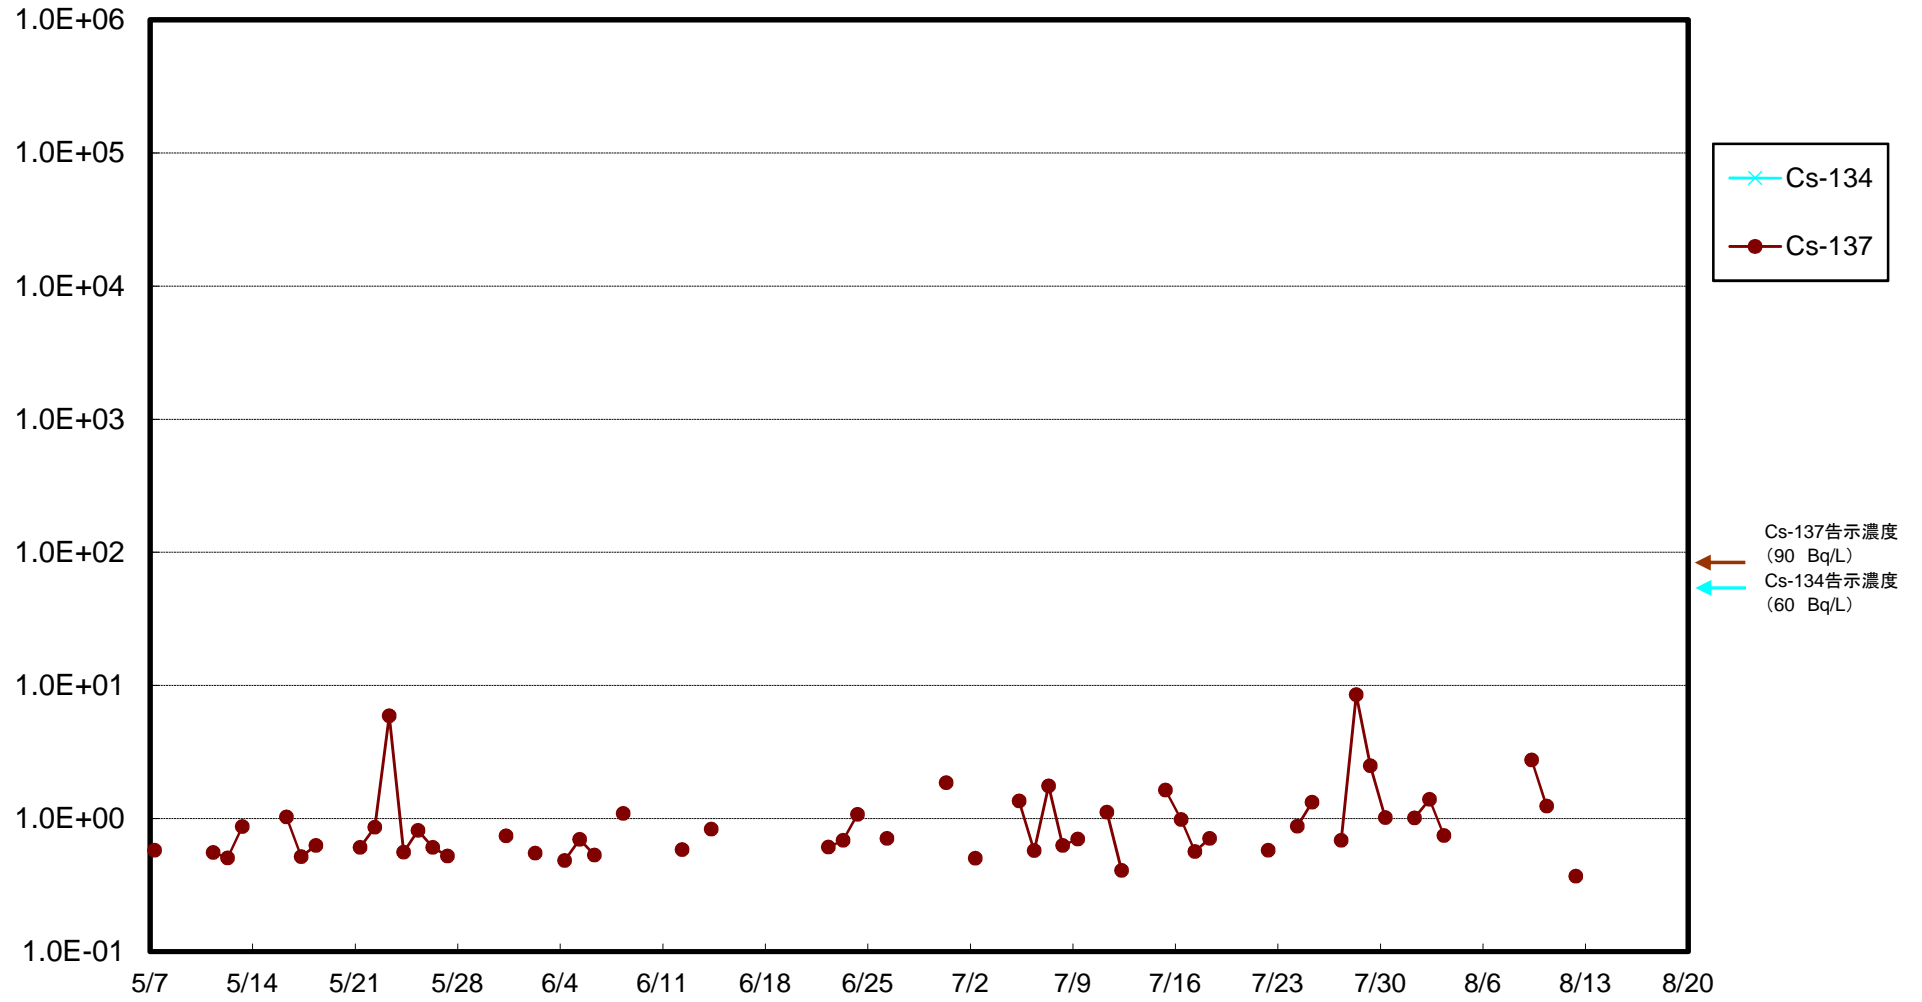

福島第一 5,6号機放水口北側(T-1) 海水放射能濃度(Bq/L)

福島第一 南放水口付近(T-2) 海水放射能濃度(Bq/L)

福島第一 物揚場前海水放射能濃度(Bq/L)

福島第一 1~4号機取水口内北側(東波除堤北側)海水放射能濃度(Bq/L)

福島第一 1~4号機取水口内南側(遮水壁前)海水放射能濃度(Bq/L)

福島第一 6号機取水口前海水放射能濃度(Bq/L)

福島第一 港湾口海水放射能濃度(Bq/L)