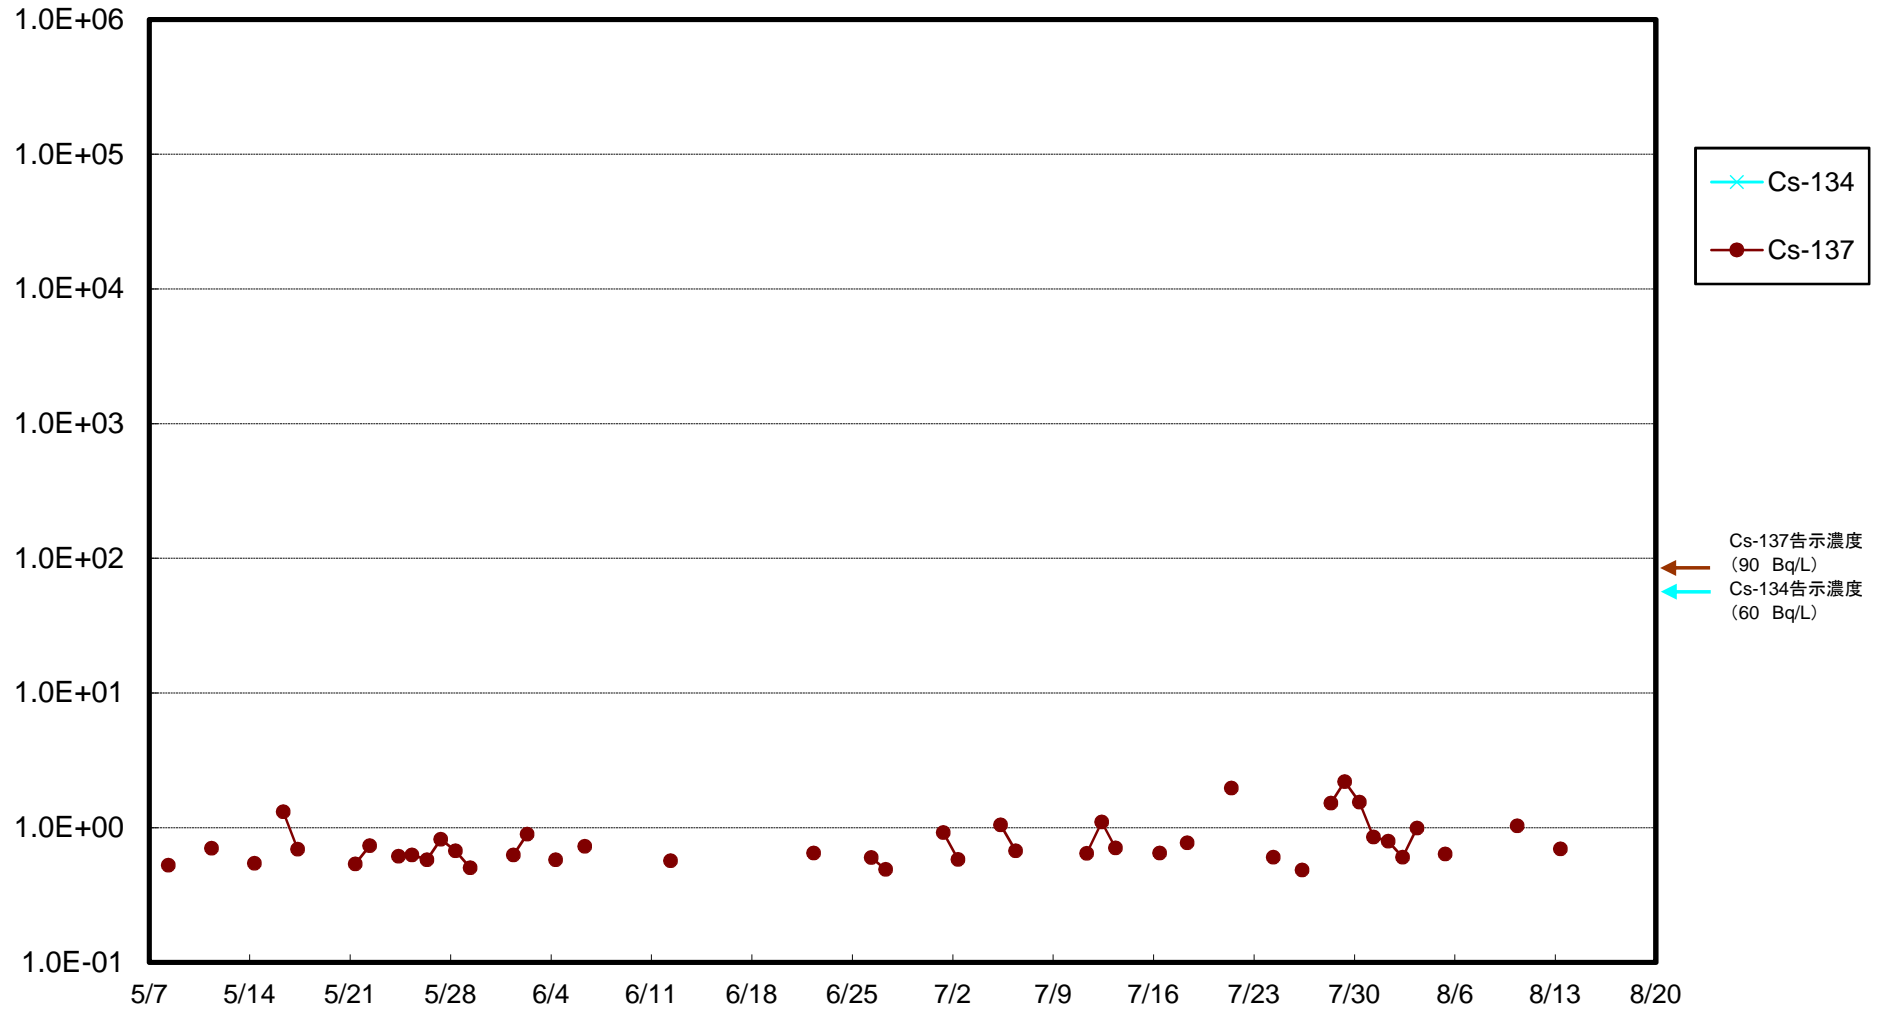

福島第一 5,6号機放水口北側(T-1) 海水放射能濃度(Bq/L)

福島第一 南放水口付近(T-2) 海水放射能濃度(Bq/L)

福島第一 物揚場前海水放射能濃度(Bq/L)

福島第一 1~4号機取水口内北側(東波除堤北側)海水放射能濃度(Bq/L)

福島第一 1~4号機取水口内南側(遮水壁前)海水放射能濃度(Bq/L)

福島第一 6号機取水口前海水放射能濃度(Bq/L)

福島第一 港湾口海水放射能濃度(Bq/L)