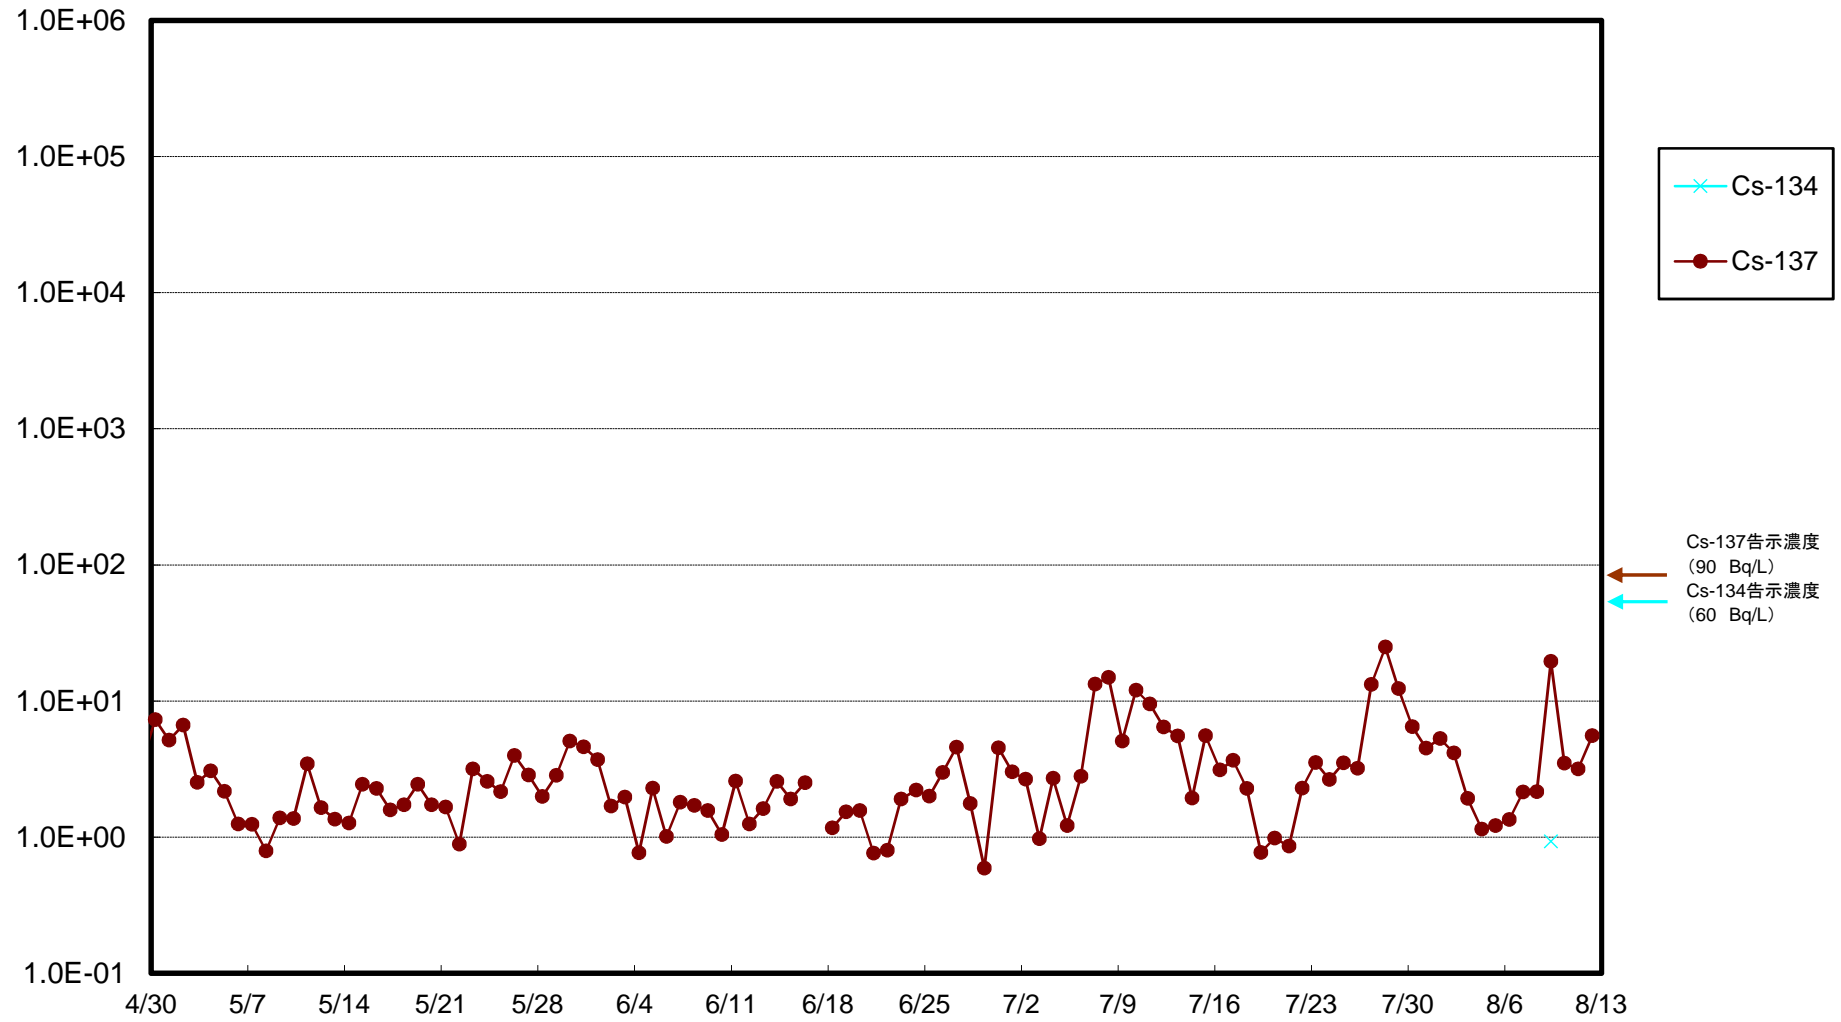

福島第一 5,6号機放水口北側(T-1) 海水放射能濃度(Bq/L)

福島第一 南放水口付近(T-2) 海水放射能濃度(Bq/L)

福島第一 物揚場前海水放射能濃度(Bq/L)

福島第一 1~4号機取水口内北側(東波除堤北側)海水放射能濃度(Bq/L)

福島第一 1~4号機取水口内南側(遮水壁前)海水放射能濃度(Bq/L)

福島第一 6号機取水口前海水放射能濃度(Bq/L)

福島第一 港湾口海水放射能濃度(Bq/L)