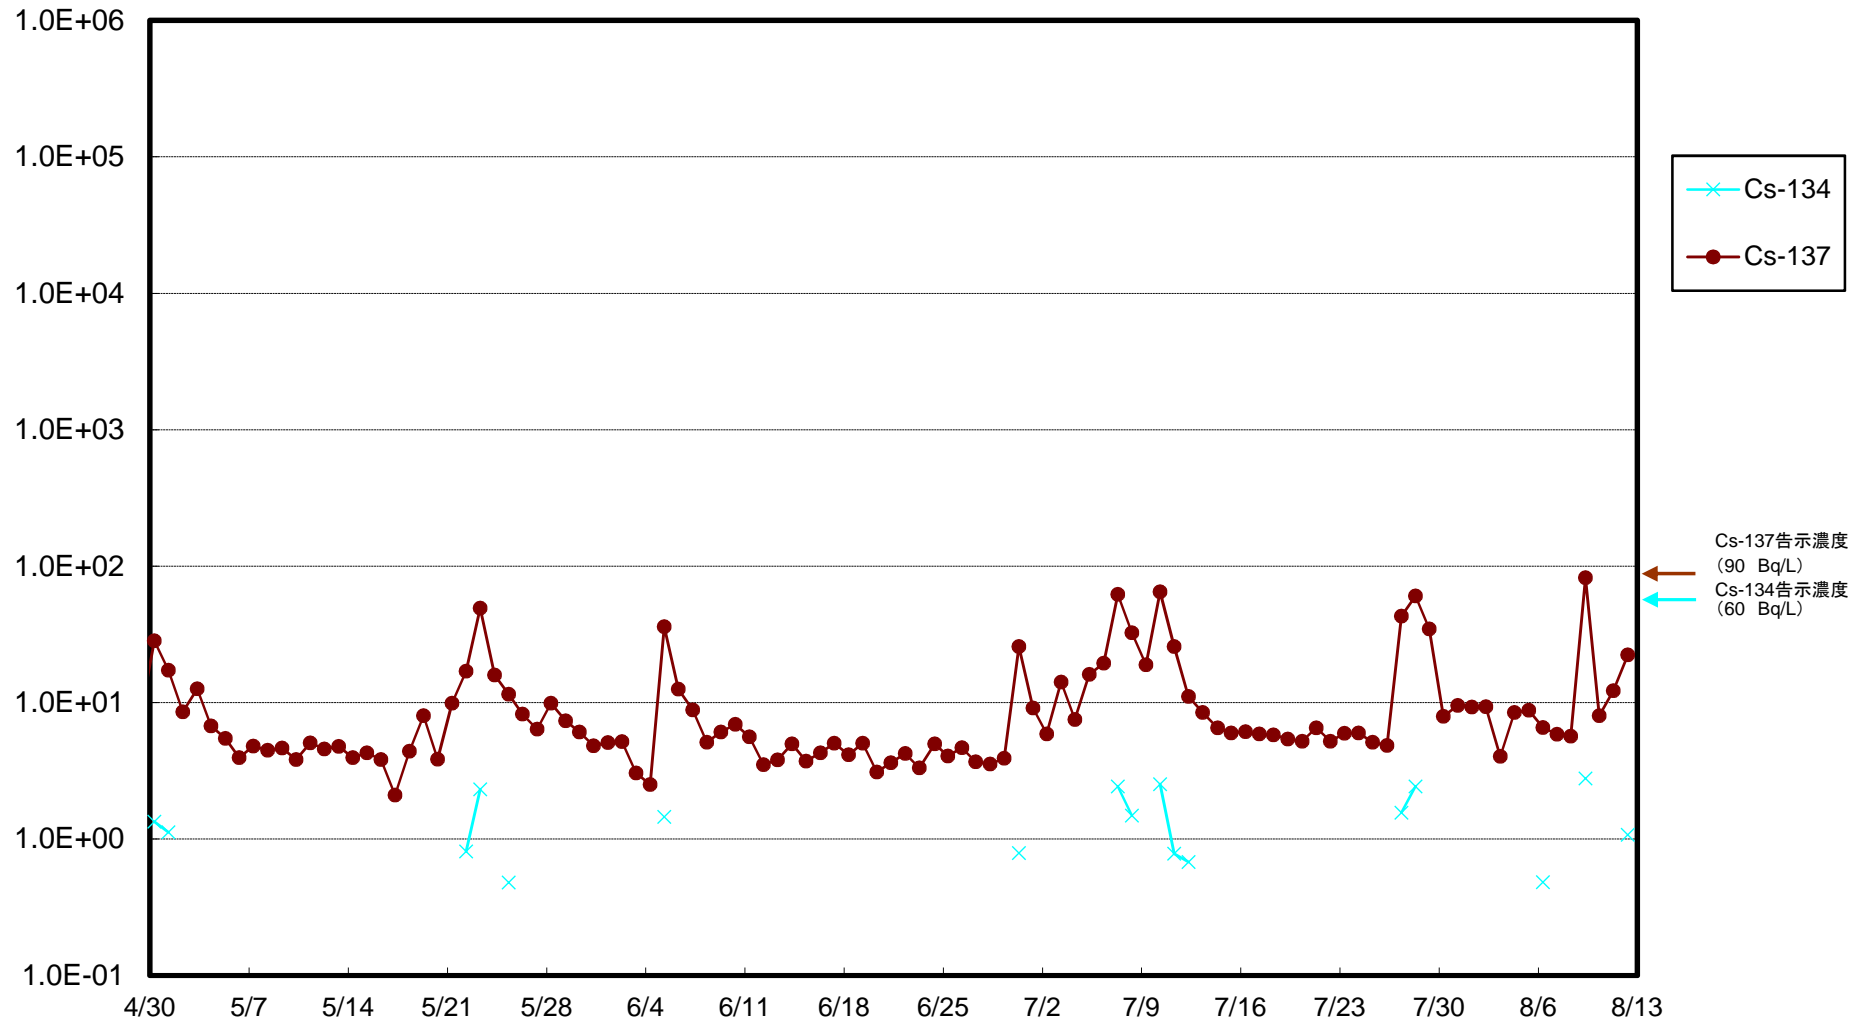

福島第一 5,6号機放水口北側(T-1) 海水放射能濃度(Bq/L)

福島第一 南放水口付近(T-2) 海水放射能濃度(Bq/L)

福島第一 物揚場前海水放射能濃度(Bq/L)

福島第一 1~4号機取水口内北側(東波除堤北側)海水放射能濃度(Bq/L)

福島第一 1~4号機取水口内南側(遮水壁前)海水放射能濃度(Bq/L)

福島第一 6号機取水口前海水放射能濃度(Bq/L)

福島第一 港湾口海水放射能濃度(Bq/L)