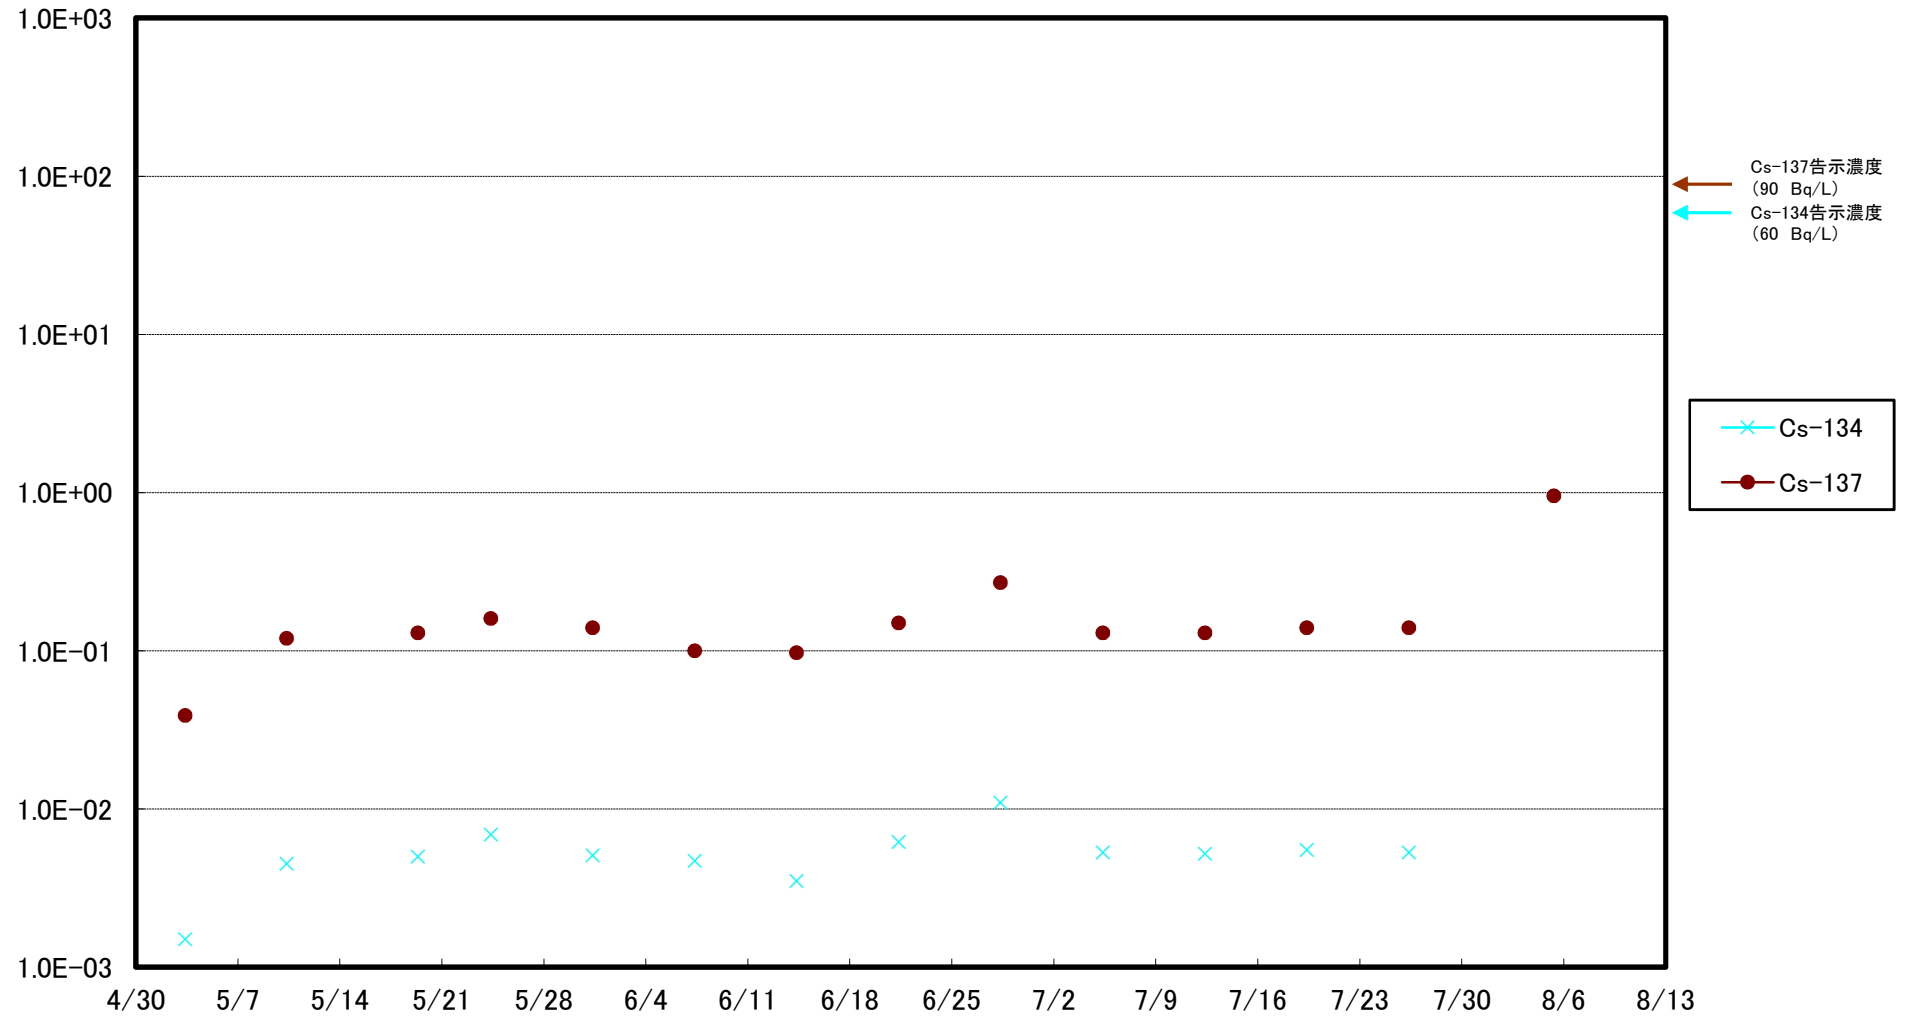

福島第一 5,6号機放水口北側(T-1) 海水放射能濃度(Bq/L)

福島第一 南放水口付近(T-2) 海水放射能濃度(Bq/L)

福島第一 物揚場前海水放射能濃度(Bq/L)

福島第一 1~4号機取水口内北側(東波除堤北側)海水放射能濃度(Bq/L)

福島第一 1~4号機取水口内南側(遮水壁前)海水放射能濃度(Bq/L)

福島第一 6号機取水口前海水放射能濃度(Bq/L)

福島第一 港湾口海水放射能濃度(Bq/L)