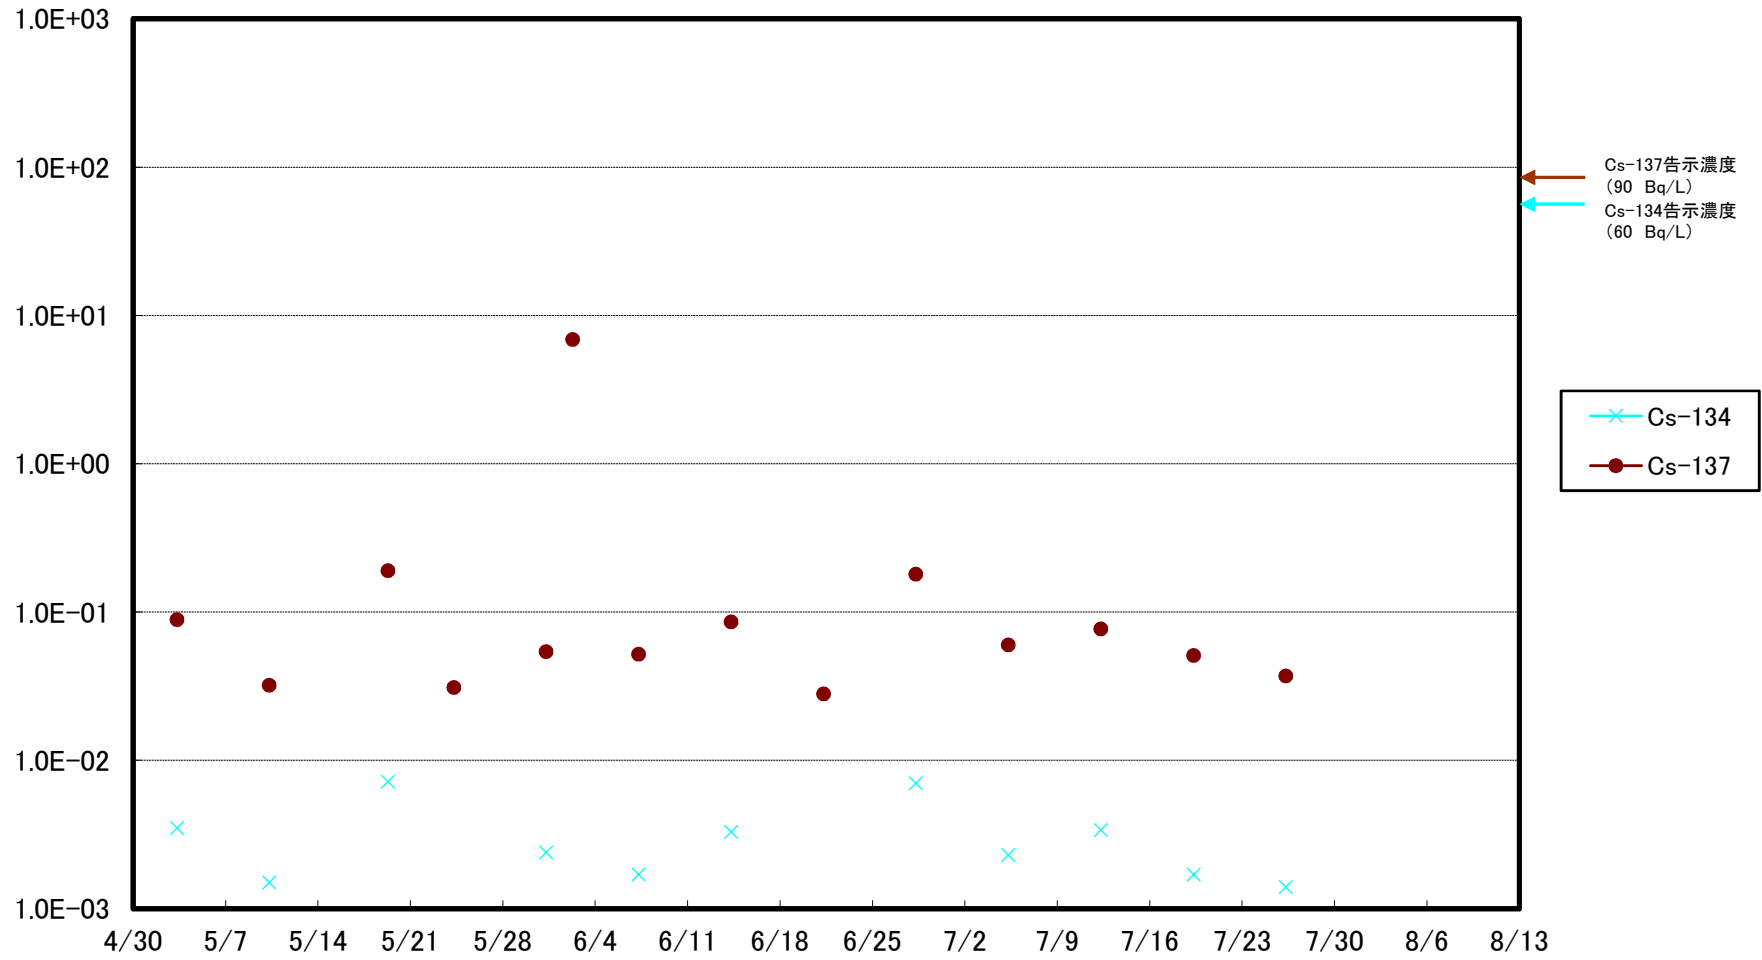

福島第一 5,6号機放水口北側(T-1) 海水放射能濃度(Bq/L)

福島第一 南放水口付近(T-2) 海水放射能濃度(Bq/L)

福島第一 物揚場前海水放射能濃度(Bq/L)

福島第一 1~4号機取水口内北側(東波除堤北側)海水放射能濃度(Bq/L)

福島第一 1~4号機取水口内南側(遮水壁前)海水放射能濃度(Bq/L)

福島第一 6号機取水口前海水放射能濃度(Bq/L)

福島第一 港湾口海水放射能濃度(Bq/L)