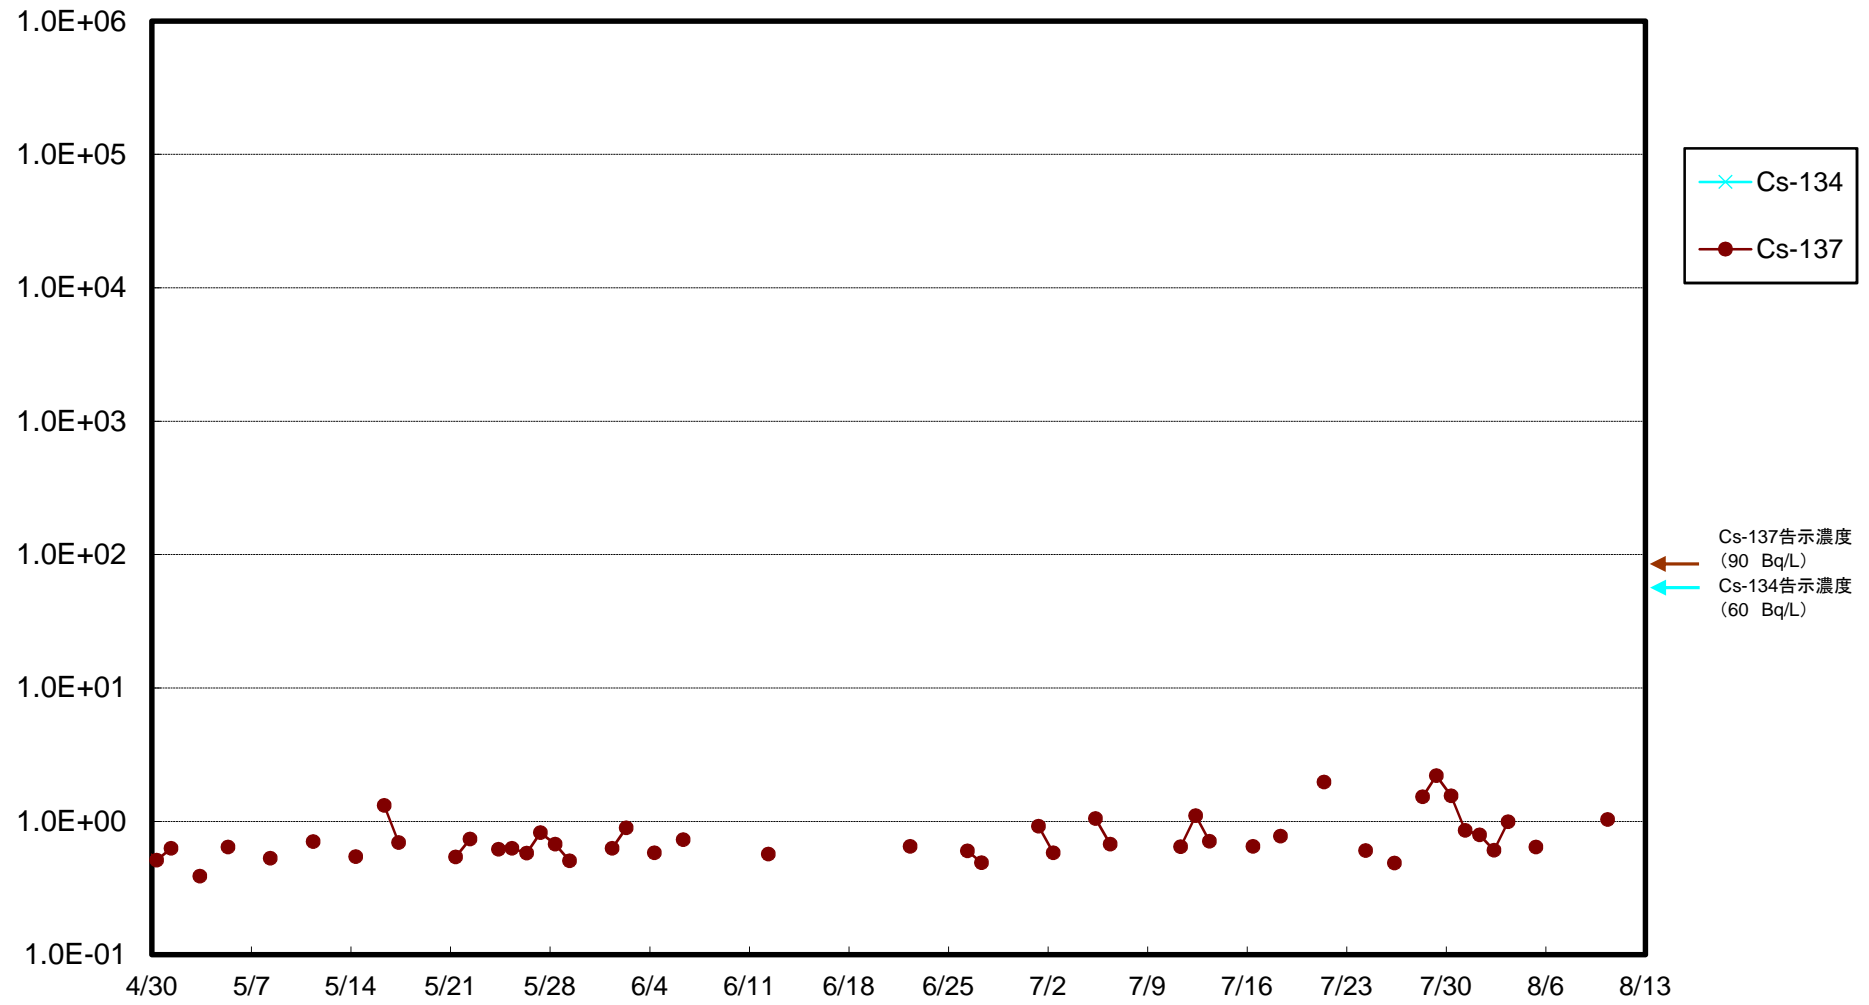

福島第一 5,6号機放水口北側(T-1) 海水放射能濃度(Bq/L)

福島第一 南放水口付近(T-2) 海水放射能濃度(Bq/L)

福島第一 物揚場前海水放射能濃度(Bq/L)

福島第一 1~4号機取水口内北側(東波除堤北側)海水放射能濃度(Bq/L)

福島第一 1~4号機取水口内南側(遮水壁前)海水放射能濃度(Bq/L)

福島第一 6号機取水口前海水放射能濃度(Bq/L)

福島第一 港湾口海水放射能濃度(Bq/L)