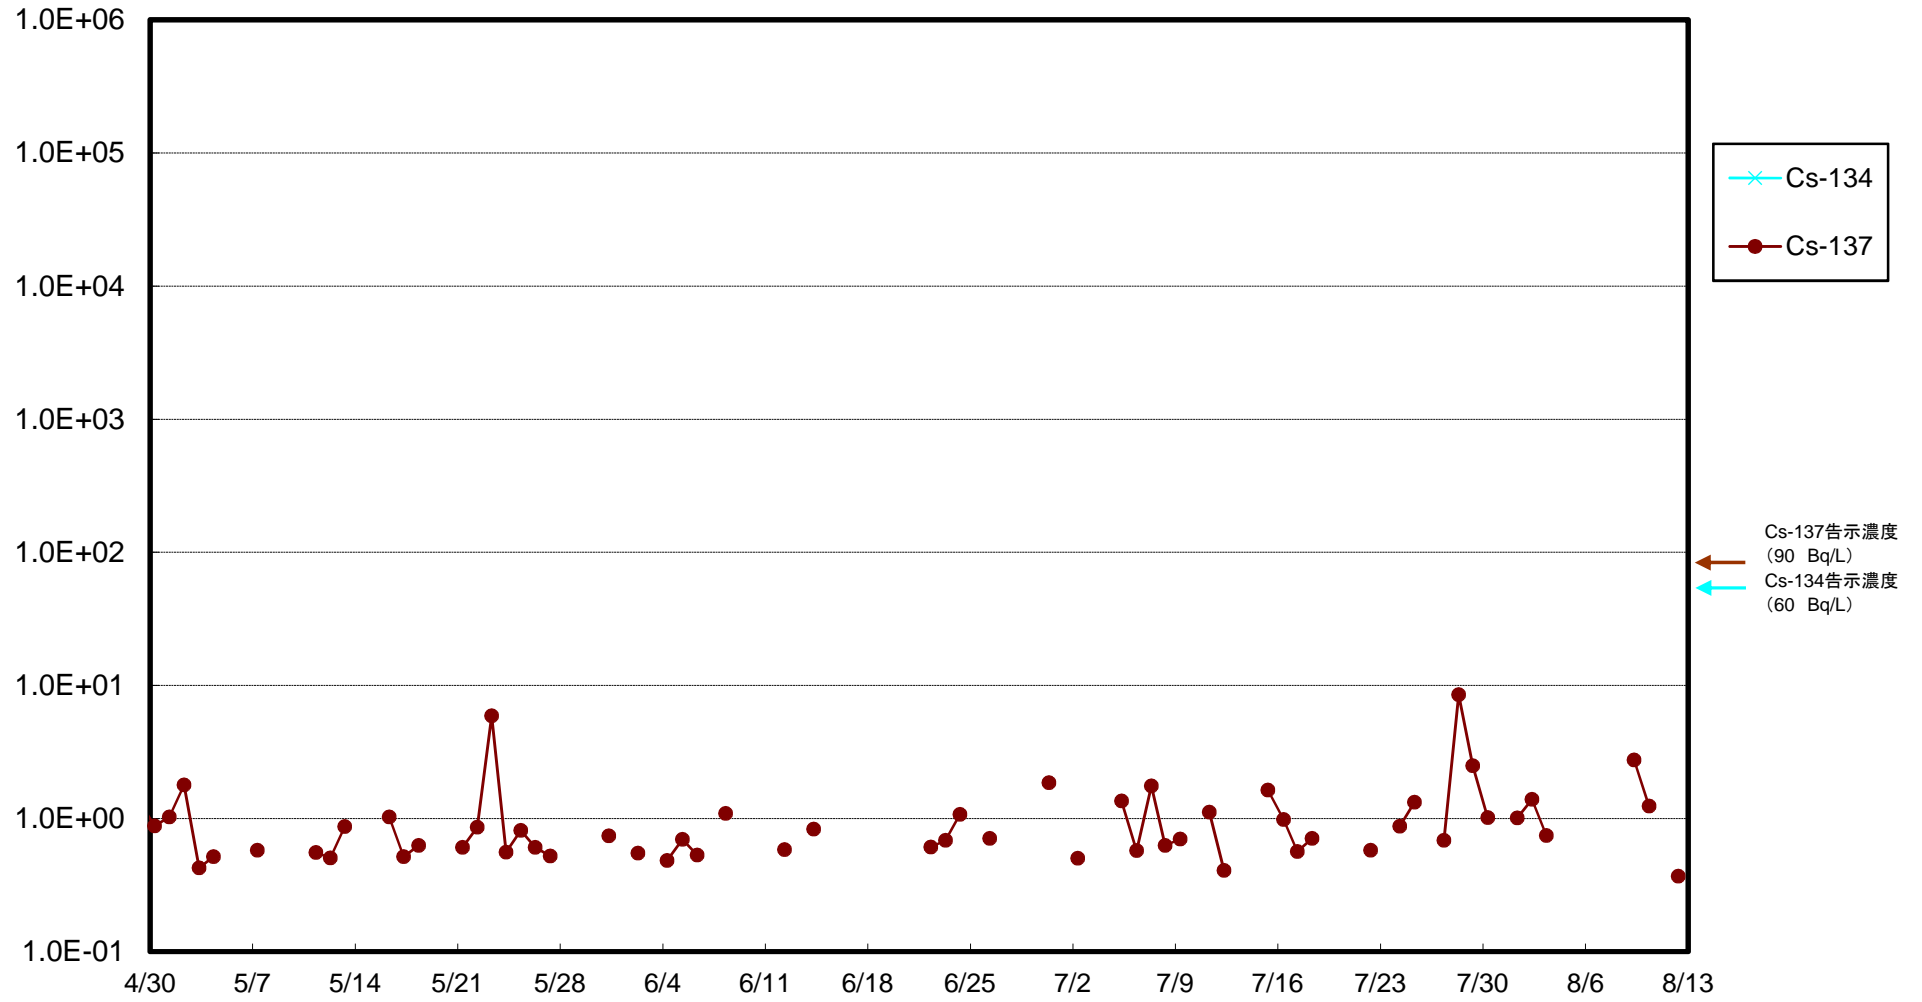

福島第一 5,6号機放水口北側(T-1) 海水放射能濃度(Bq/L)

福島第一 南放水口付近(T-2) 海水放射能濃度(Bq/L)

福島第一 物揚場前海水放射能濃度(Bq/L)

福島第一 1~4号機取水口内北側(東波除堤北側)海水放射能濃度(Bq/L)

福島第一 1~4号機取水口内南側(遮水壁前)海水放射能濃度(Bq/L)

福島第一 6号機取水口前海水放射能濃度(Bq/L)

福島第一 港湾口海水放射能濃度(Bq/L)