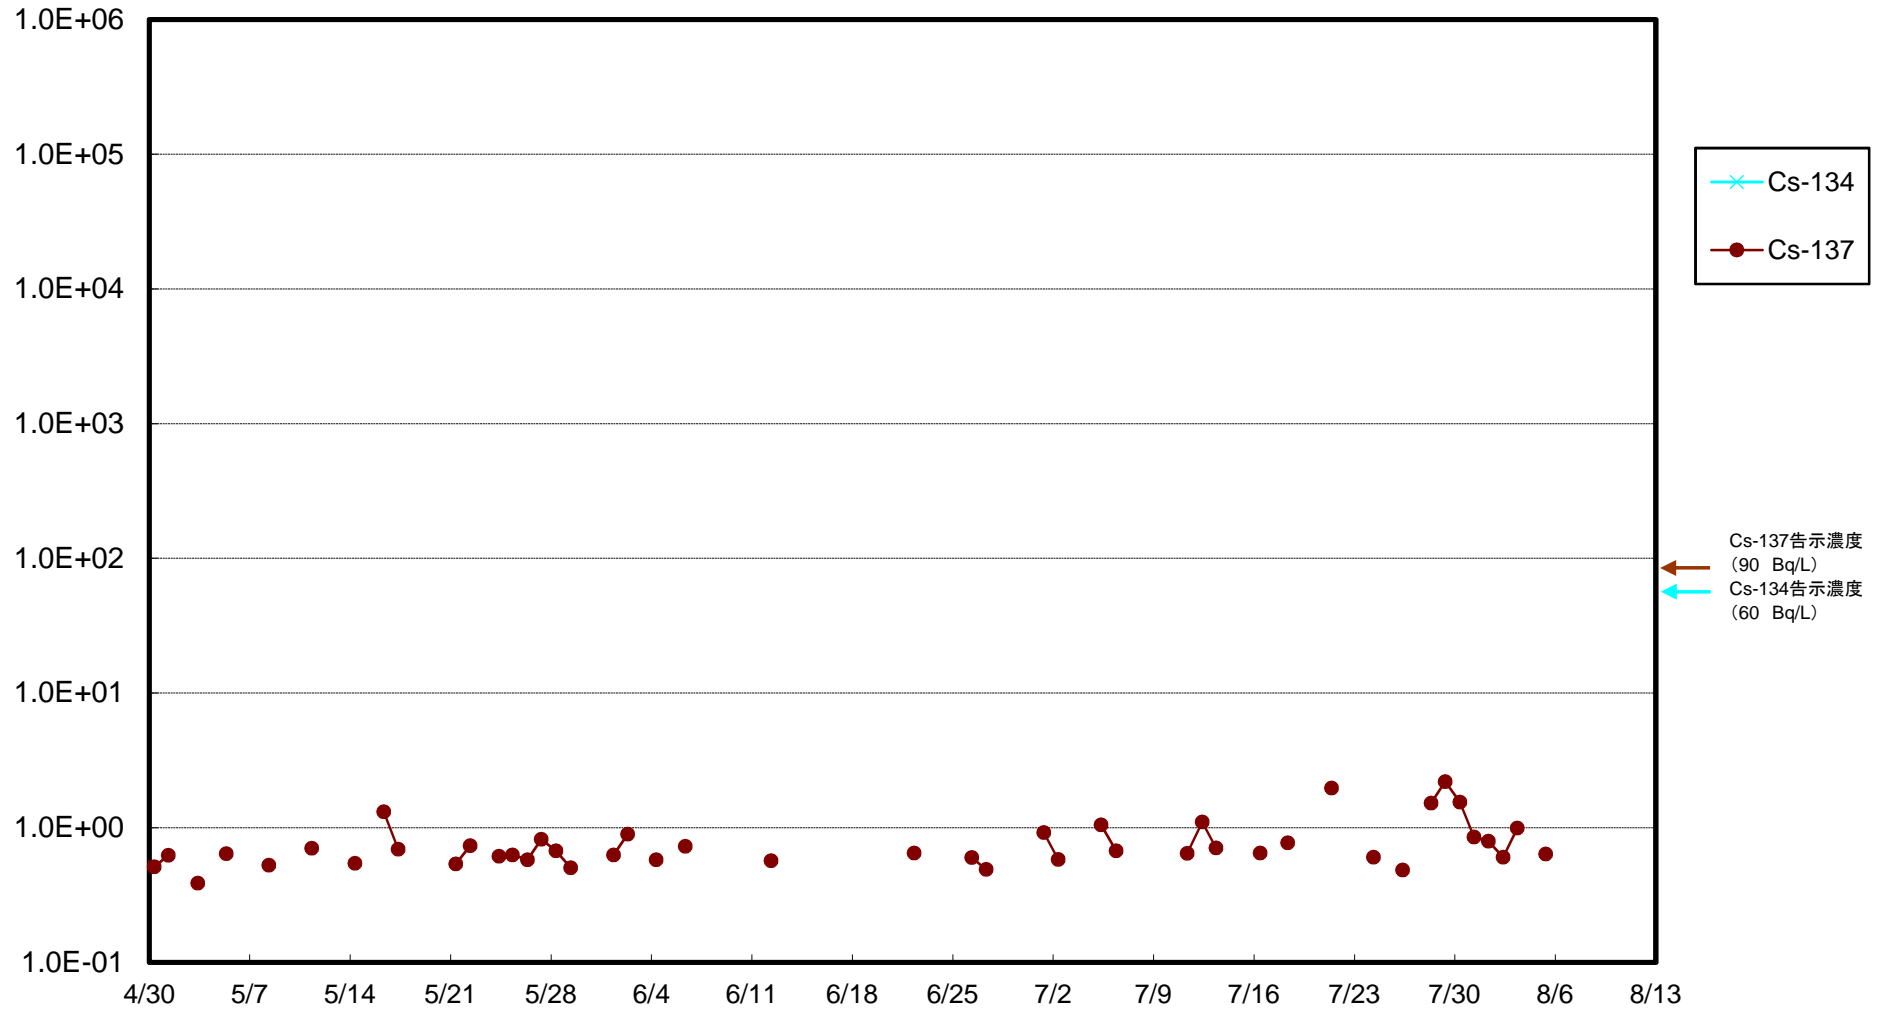

福島第一 5,6号機放水口北側(T-1) 海水放射能濃度(Bq/L)

福島第一 南放水口付近(T-2) 海水放射能濃度(Bq/L)

福島第一 物揚場前海水放射能濃度(Bq/L)

福島第一 1~4号機取水口内北側(東波除堤北側)海水放射能濃度(Bq/L)

福島第一 1~4号機取水口内南側(遮水壁前)海水放射能濃度(Bq/L)

福島第一 6号機取水口前海水放射能濃度(Bq/L)

福島第一 港湾口海水放射能濃度 (Bq/L)