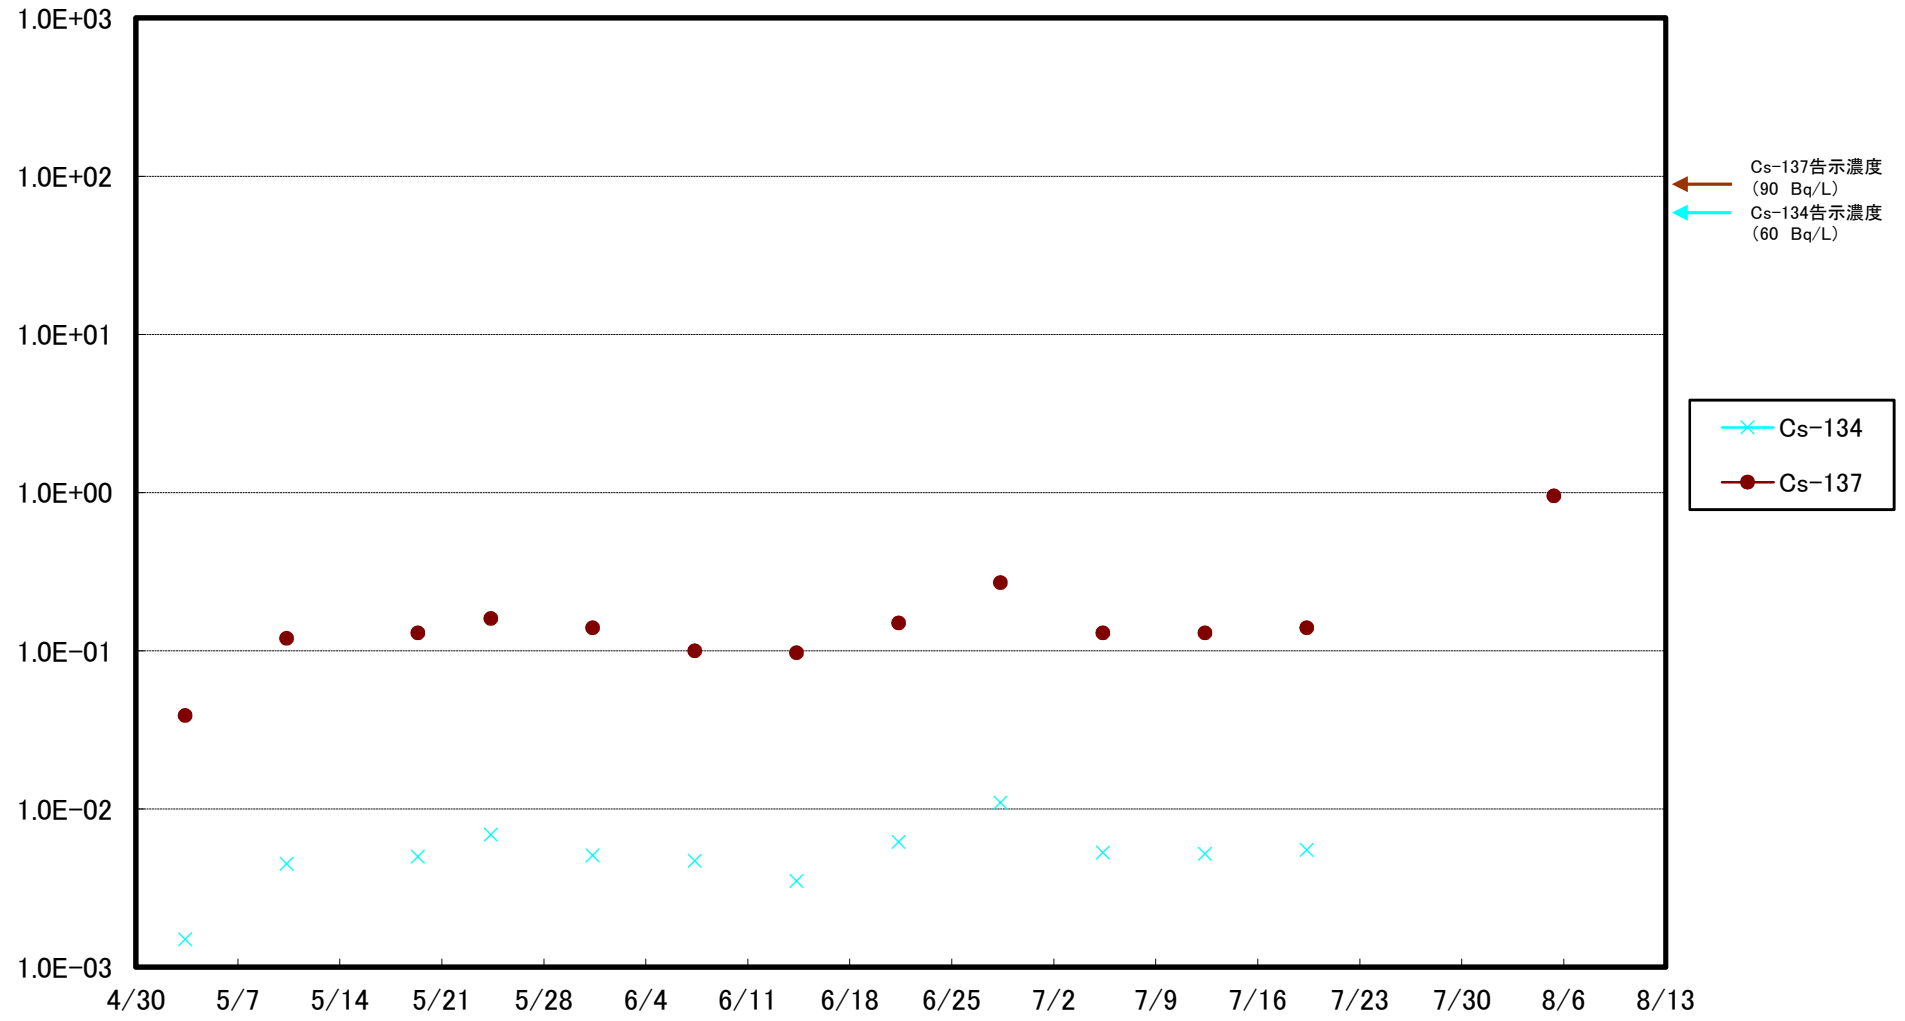

福島第一 5,6号機放水口北側(T-1) 海水放射能濃度(Bq/L)

福島第一 南放水口付近(T-2) 海水放射能濃度(Bq/L)

福島第一 物揚場前海水放射能濃度(Bq/L)

福島第一 1~4号機取水口内北側(東波除堤北側)海水放射能濃度(Bq/L)

福島第一 1~4号機取水口内南側(遮水壁前)海水放射能濃度(Bq/L)

福島第一 6号機取水口前海水放射能濃度(Bq/L)

福島第一 港湾口海水放射能濃度 (Bq/L)