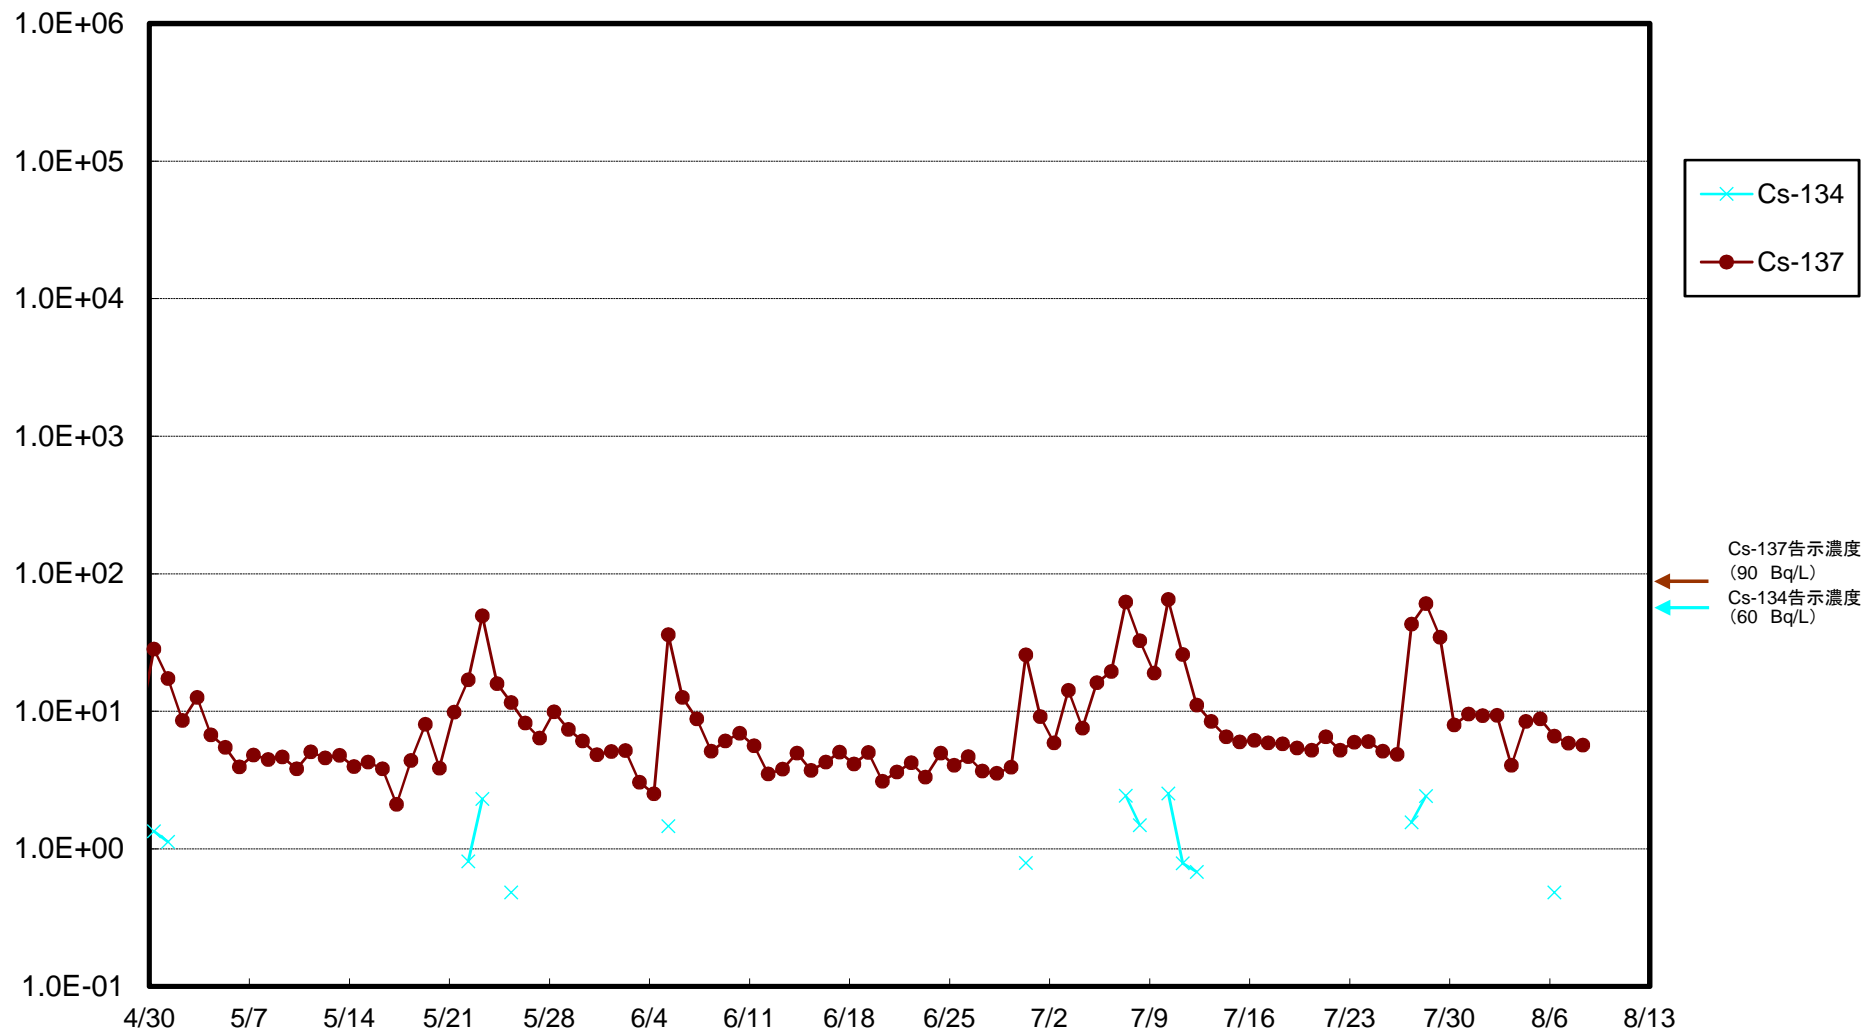

福島第一 5,6号機放水口北側(T-1) 海水放射能濃度(Bq/L)

福島第一 南放水口付近(T-2) 海水放射能濃度(Bq/L)

福島第一 物揚場前海水放射能濃度(Bq/L)

福島第一 1~4号機取水口内北側(東波除堤北側)海水放射能濃度(Bq/L)

福島第一 1~4号機取水口内南側(遮水壁前)海水放射能濃度(Bq/L)

福島第一 6号機取水口前海水放射能濃度(Bq/L)

福島第一 港湾口海水放射能濃度 (Bq/L)