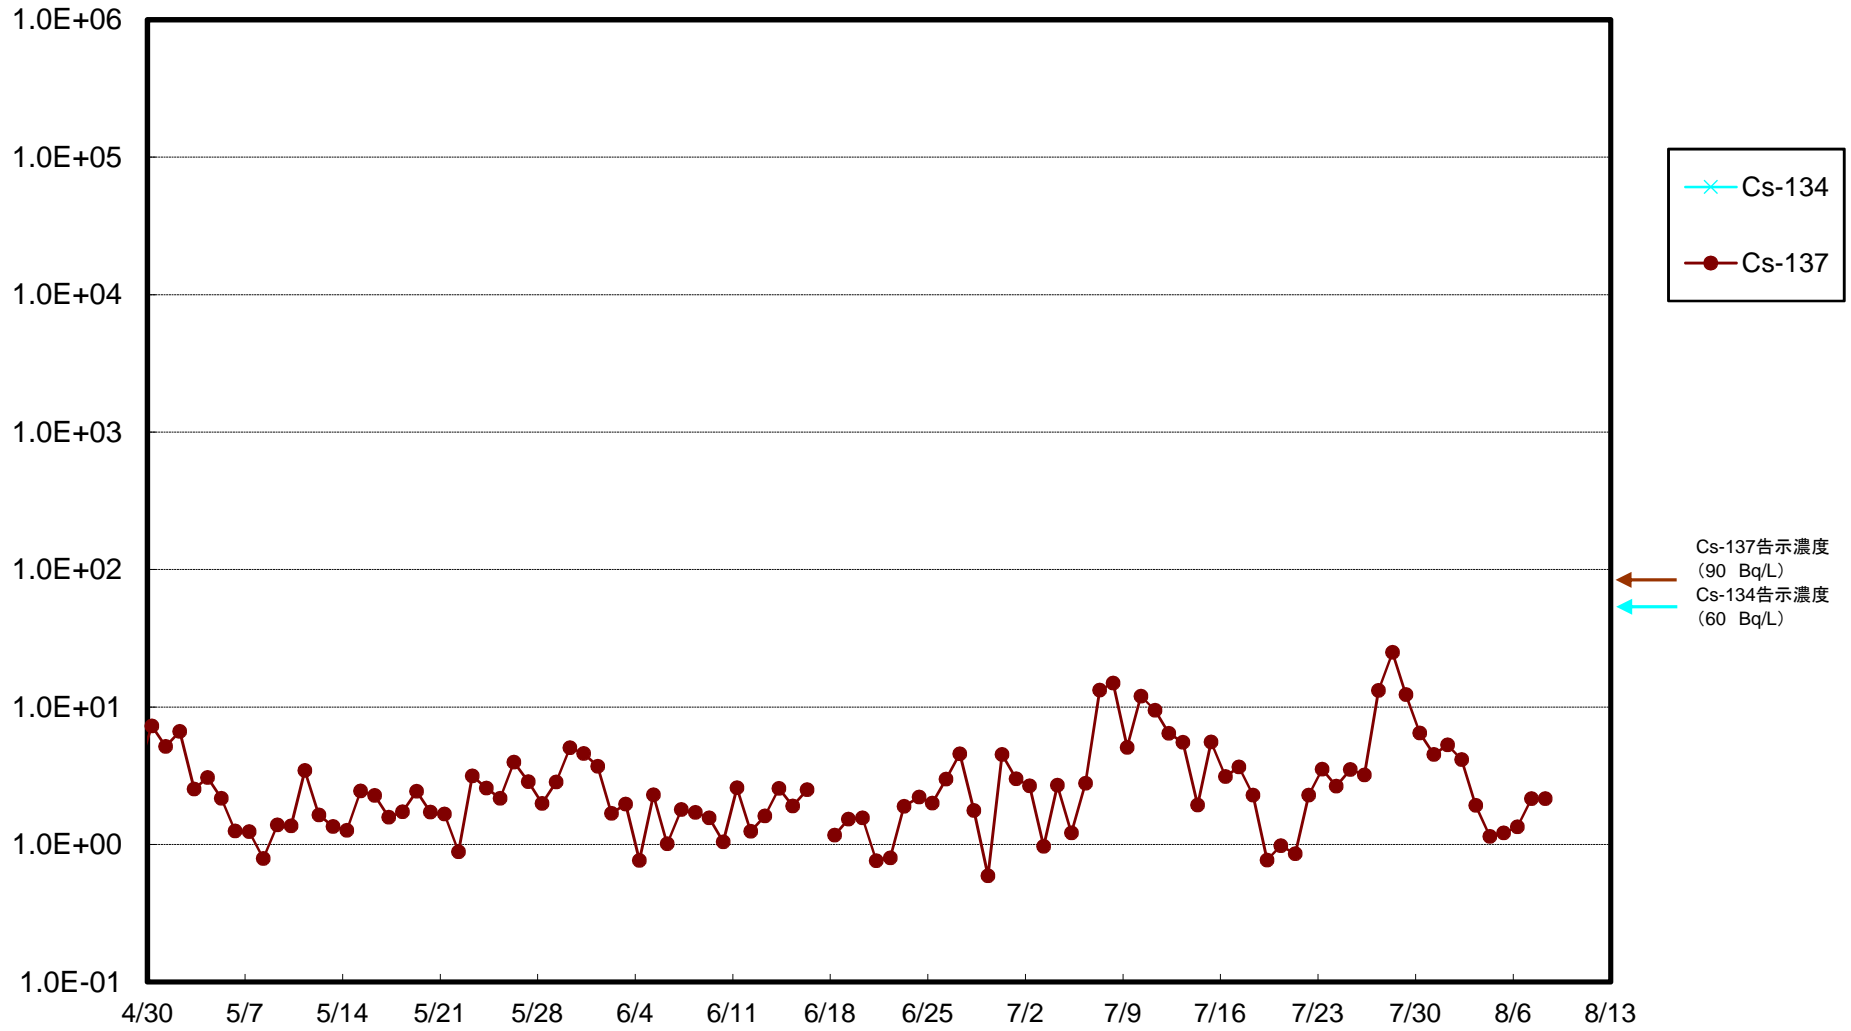

福島第一 5,6号機放水口北側(T-1) 海水放射能濃度(Bq/L)

福島第一 南放水口付近(T-2) 海水放射能濃度(Bq/L)

福島第一 物揚場前海水放射能濃度(Bq/L)

福島第一 1~4号機取水口内北側(東波除堤北側)海水放射能濃度(Bq/L)

福島第一 1~4号機取水口内南側(遮水壁前)海水放射能濃度(Bq/L)

福島第一 6号機取水口前海水放射能濃度(Bq/L)

福島第一 港湾口海水放射能濃度 (Bq/L)