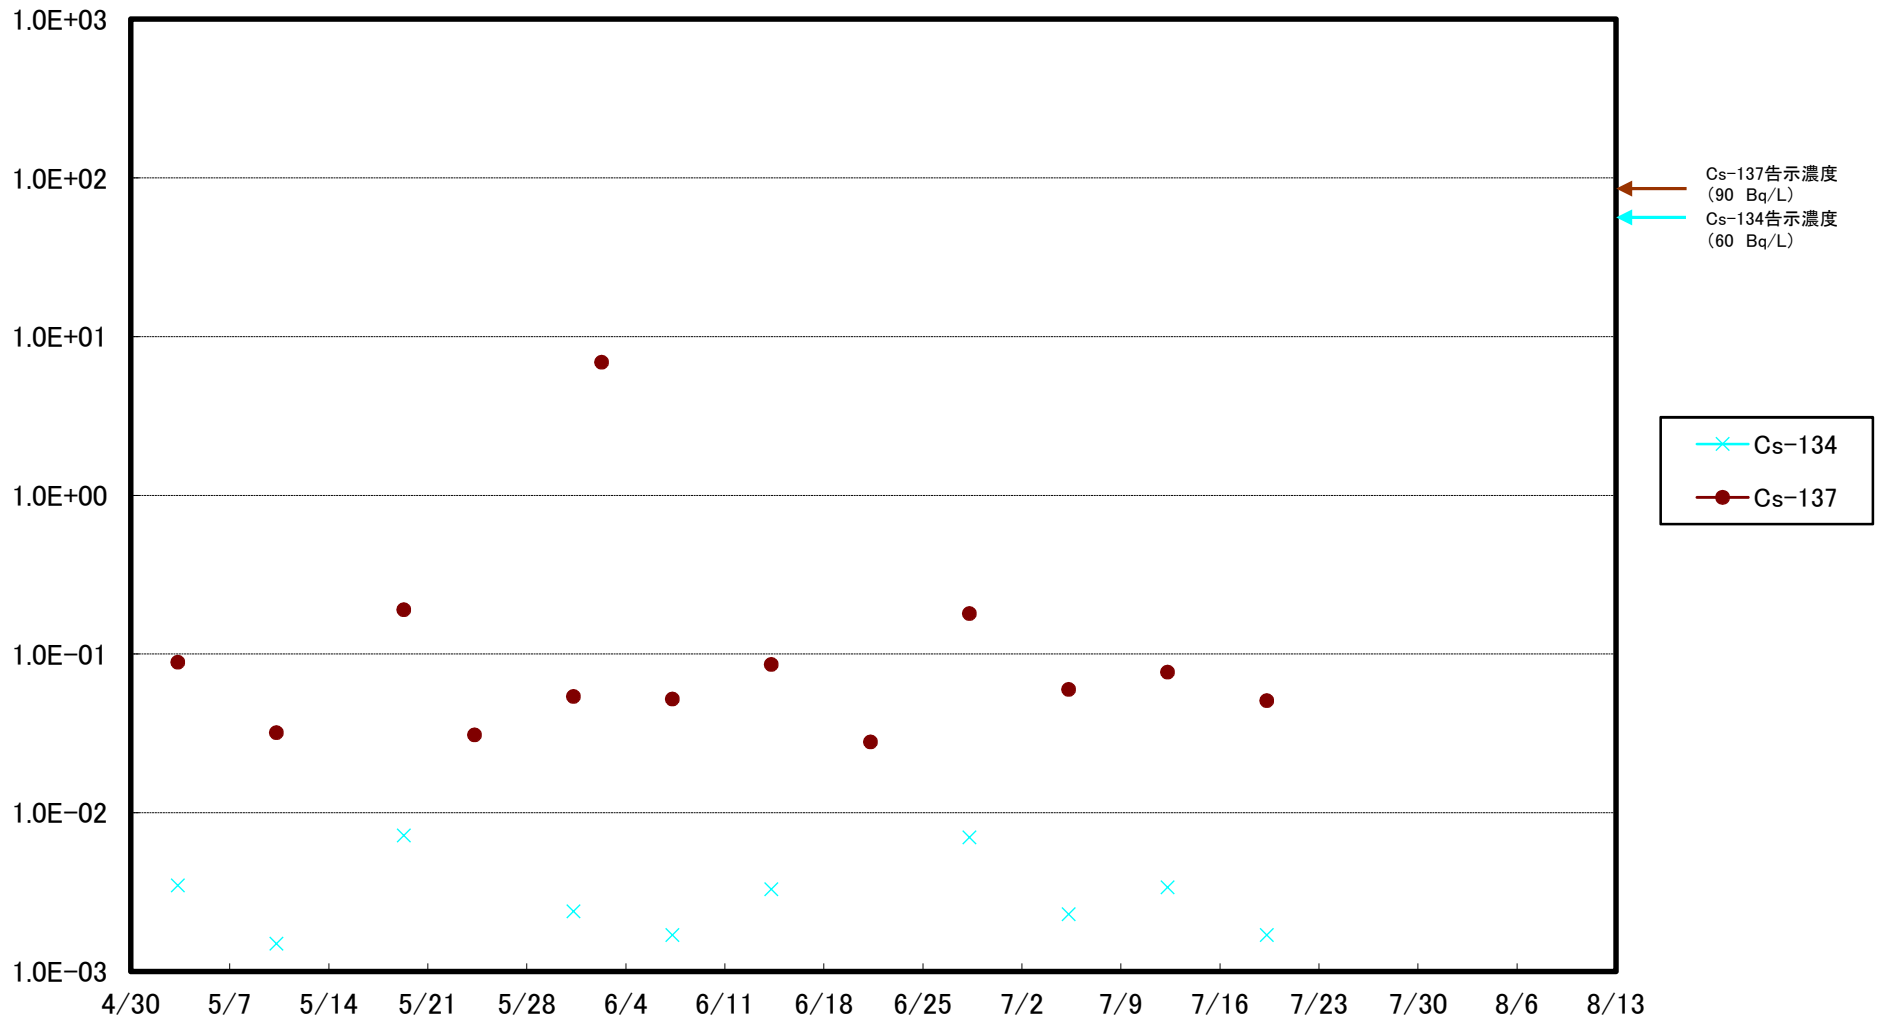

福島第一 5,6号機放水口北側(T-1) 海水放射能濃度(Bq/L)

福島第一 南放水口付近(T-2) 海水放射能濃度(Bq/L)

福島第一 物揚場前海水放射能濃度(Bq/L)

福島第一 1~4号機取水口内北側(東波除堤北側)海水放射能濃度(Bq/L)

福島第一 1~4号機取水口内南側(遮水壁前)海水放射能濃度(Bq/L)

福島第一 6号機取水口前海水放射能濃度(Bq/L)

福島第一 港湾口海水放射能濃度 (Bq/L)