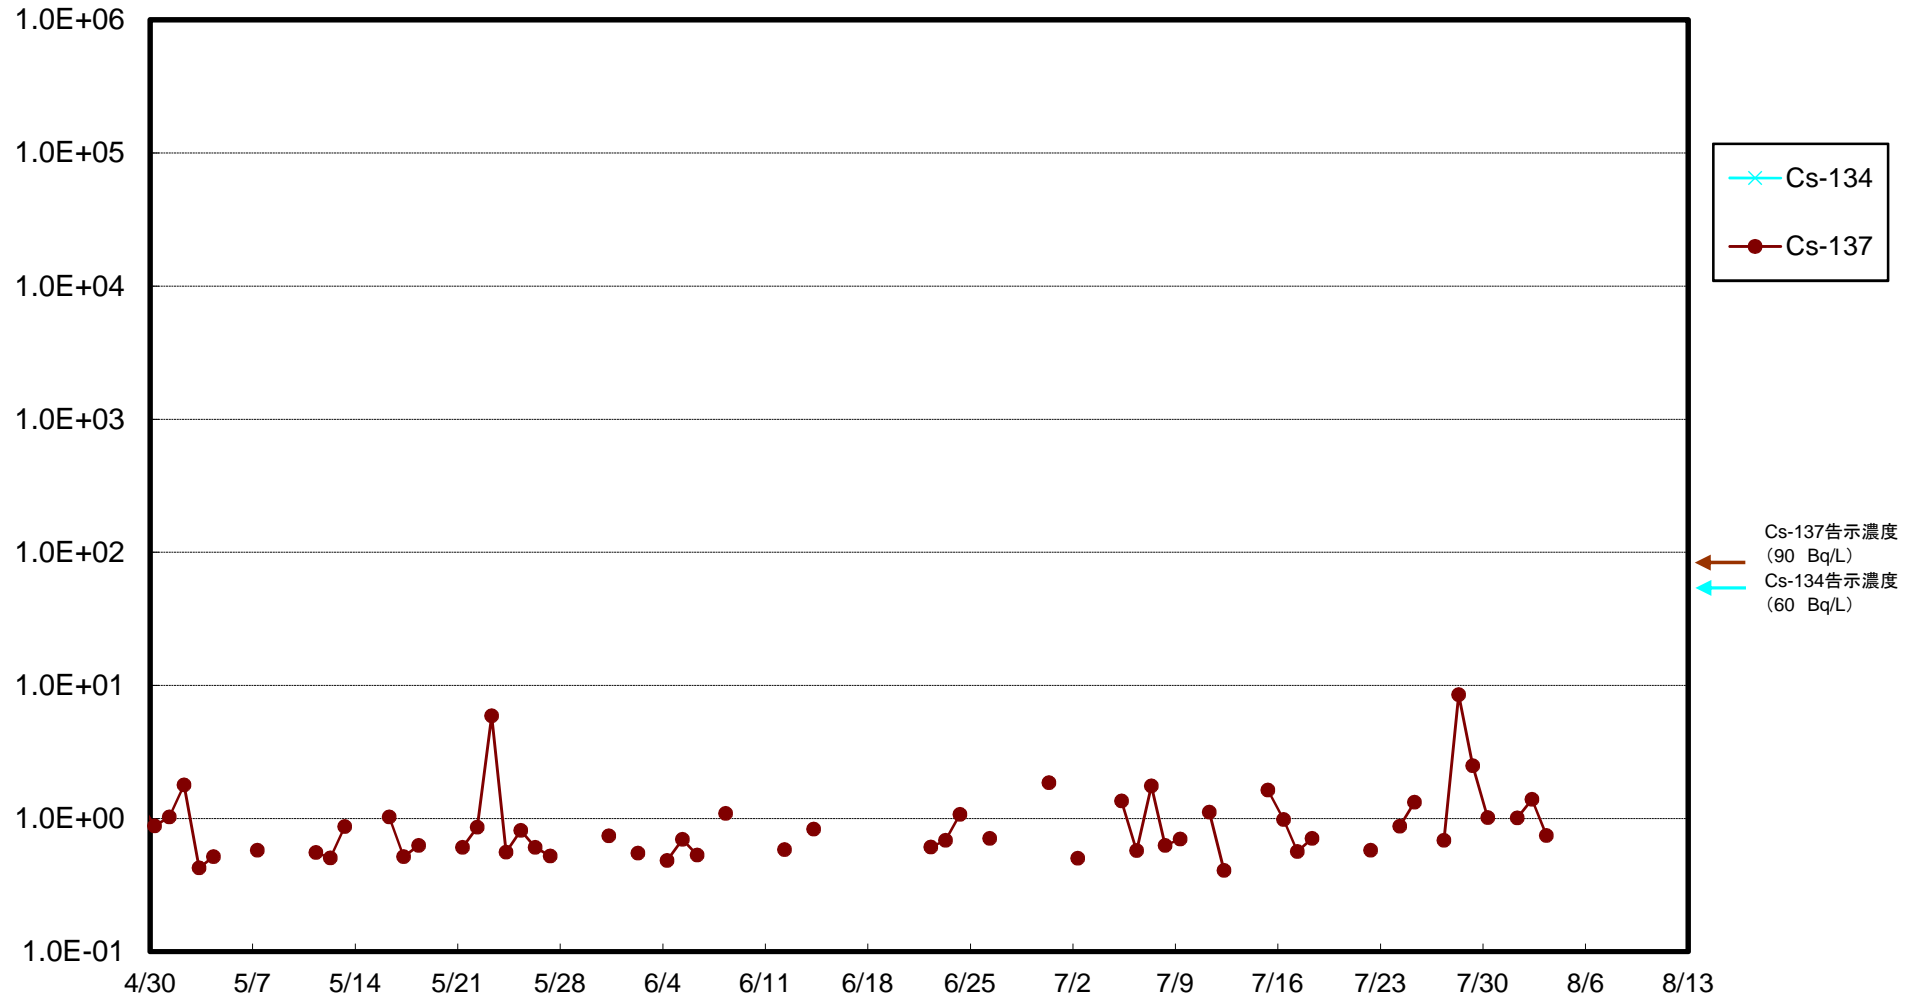

福島第一 5,6号機放水口北側(T-1) 海水放射能濃度(Bq/L)

福島第一 南放水口付近(T-2) 海水放射能濃度(Bq/L)

福島第一 物揚場前海水放射能濃度(Bq/L)

福島第一 1~4号機取水口内北側(東波除堤北側)海水放射能濃度(Bq/L)

福島第一 1~4号機取水口内南側(遮水壁前)海水放射能濃度(Bq/L)

福島第一 6号機取水口前海水放射能濃度(Bq/L)

福島第一 港湾口海水放射能濃度 (Bq/L)