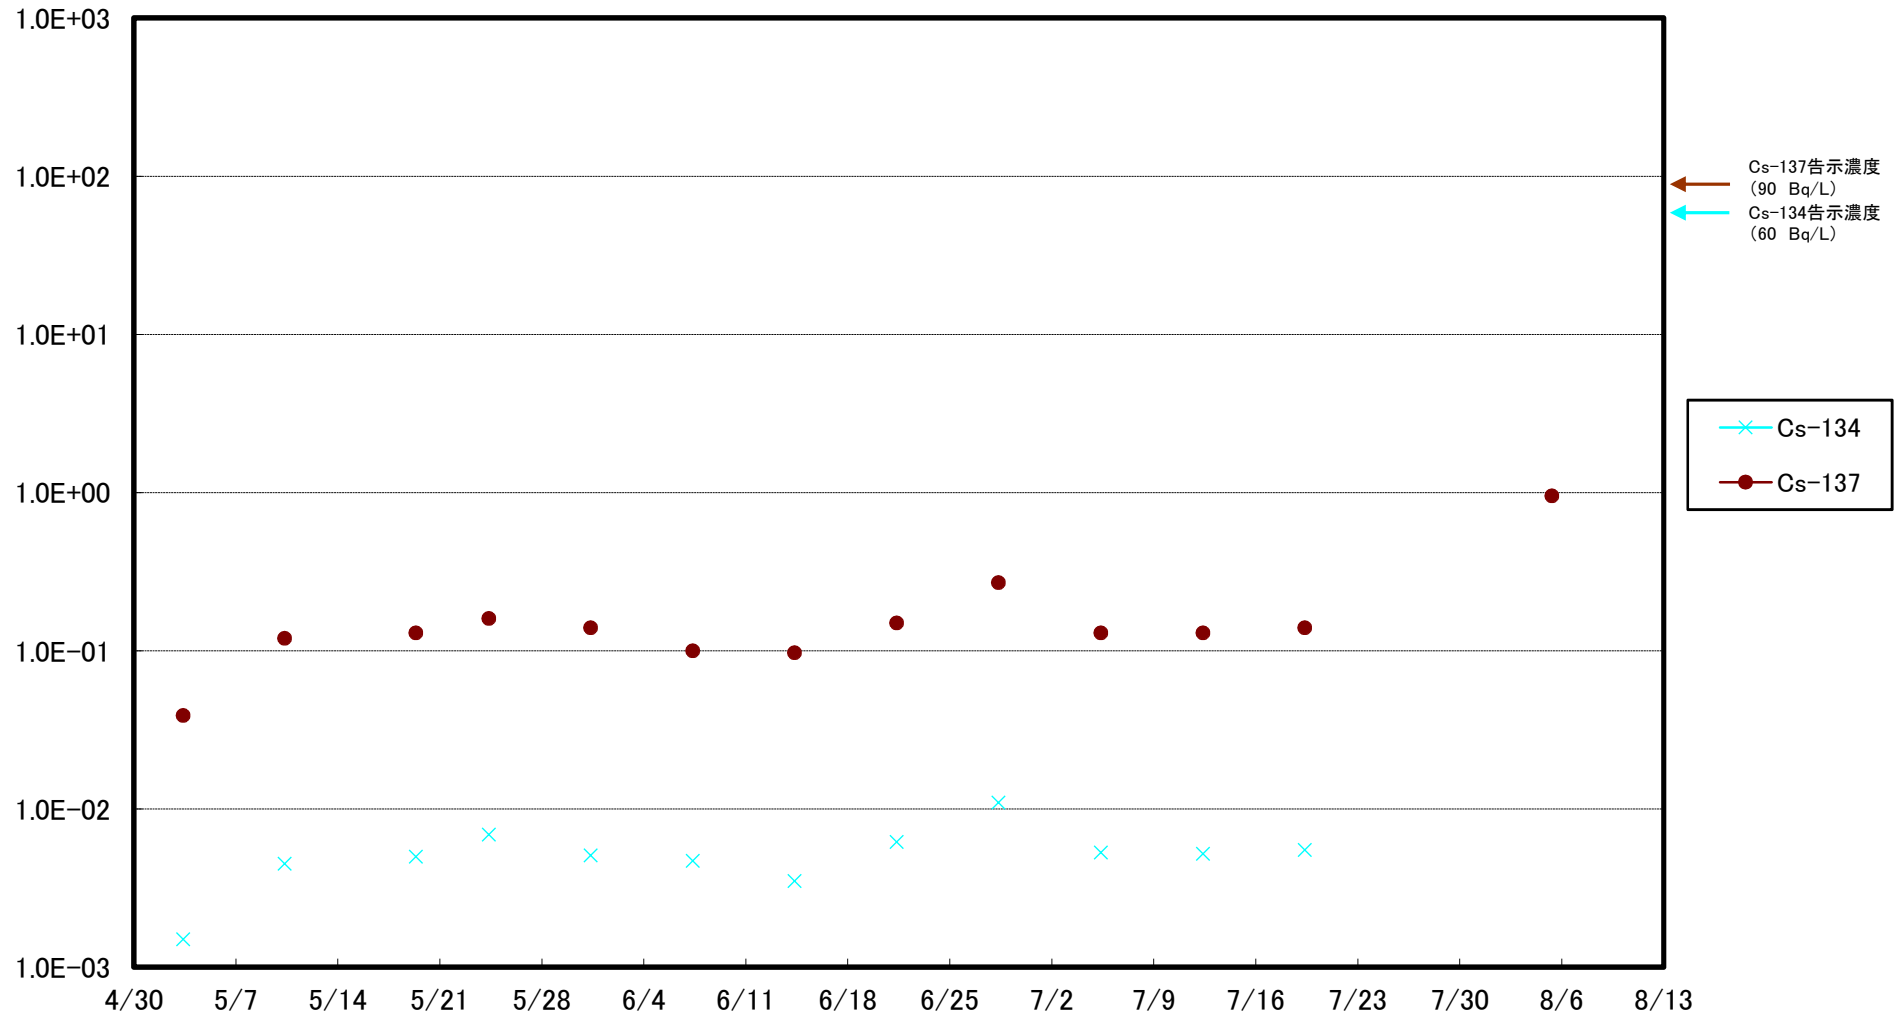

福島第一 5,6号機放水口北側(T-1) 海水放射能濃度(Bq/L)

福島第一 南放水口付近(T-2) 海水放射能濃度(Bq/L)

福島第一 物揚場前海水放射能濃度(Bq/L)

福島第一 1~4号機取水口内北側(東波除堤北側)海水放射能濃度(Bq/L)

福島第一 1~4号機取水口内南側(遮水壁前)海水放射能濃度(Bq/L)

福島第一 6号機取水口前海水放射能濃度(Bq/L)

福島第一 港湾口海水放射能濃度 (Bq/L)