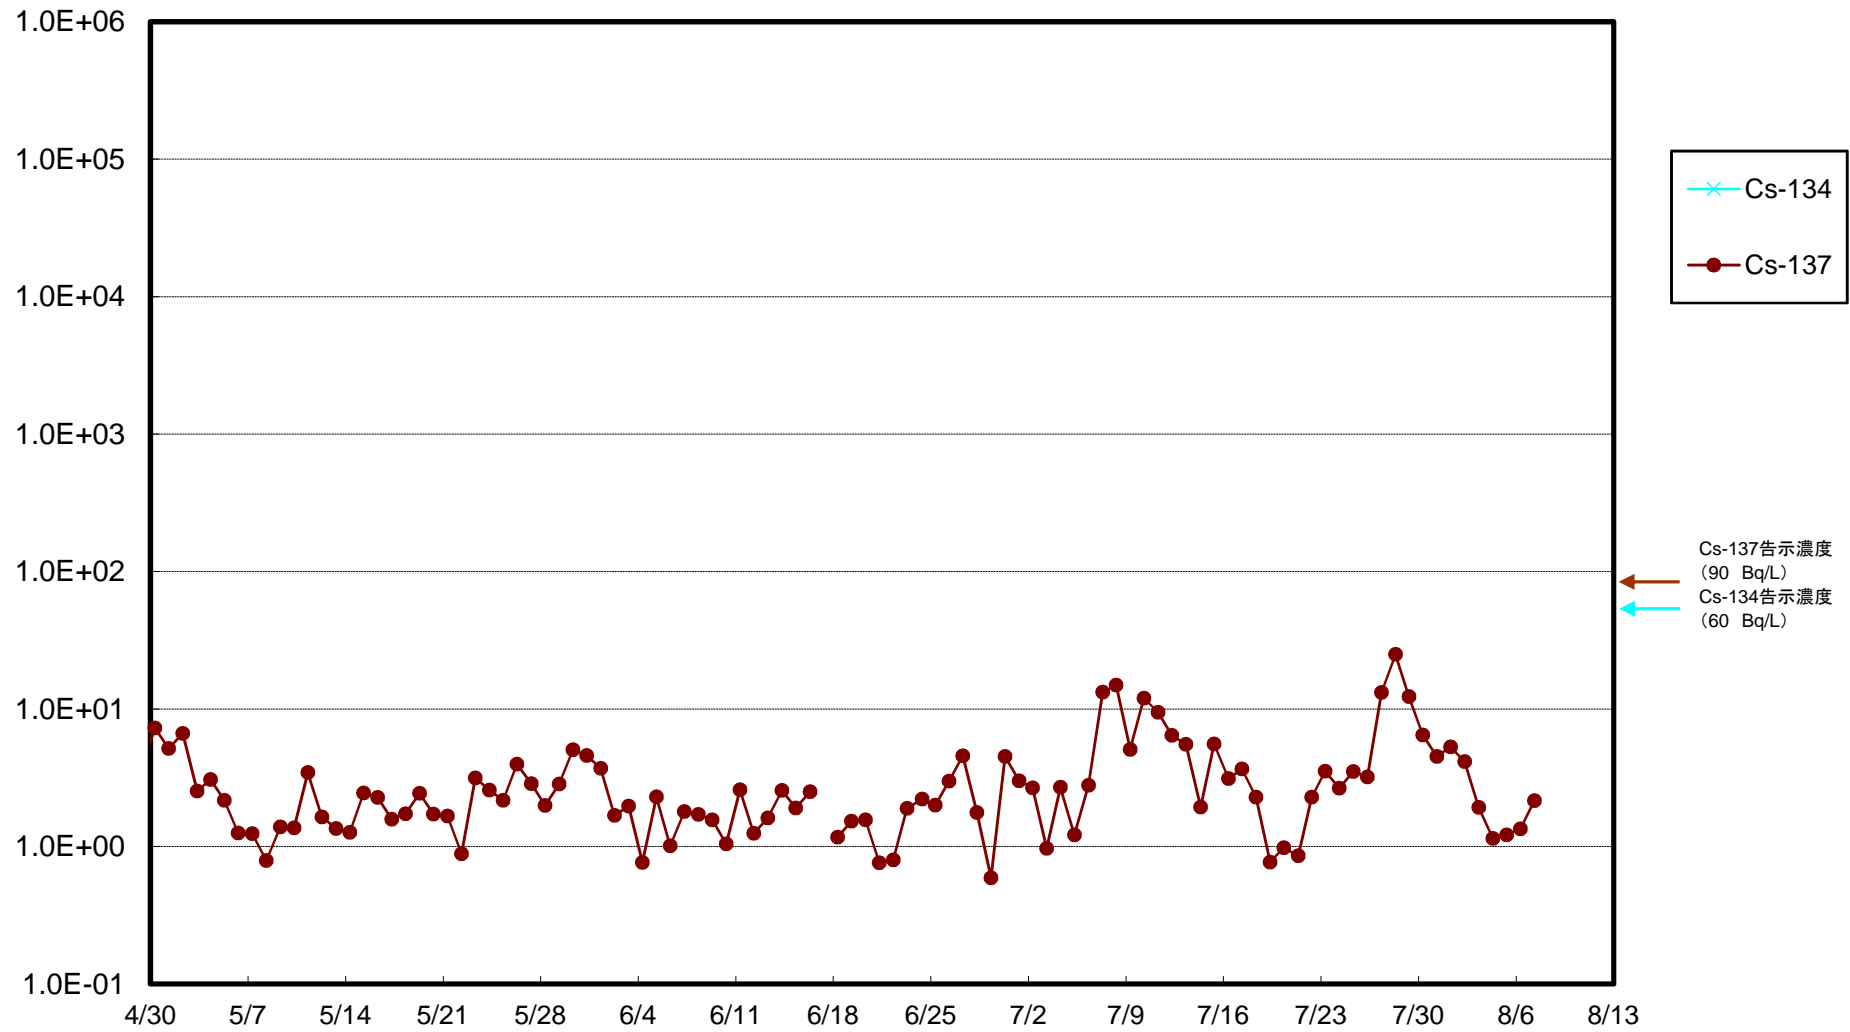

福島第一 5,6号機放水口北側(T-1) 海水放射能濃度(Bq/L)

福島第一 南放水口付近(T-2) 海水放射能濃度(Bq/L)

福島第一 物揚場前海水放射能濃度(Bq/L)

福島第一 1~4号機取水口内北側(東波除堤北側)海水放射能濃度(Bq/L)

福島第一 1~4号機取水口内南側(遮水壁前)海水放射能濃度(Bq/L)

福島第一 6号機取水口前海水放射能濃度(Bq/L)

福島第一 港湾口海水放射能濃度 (Bq/L)