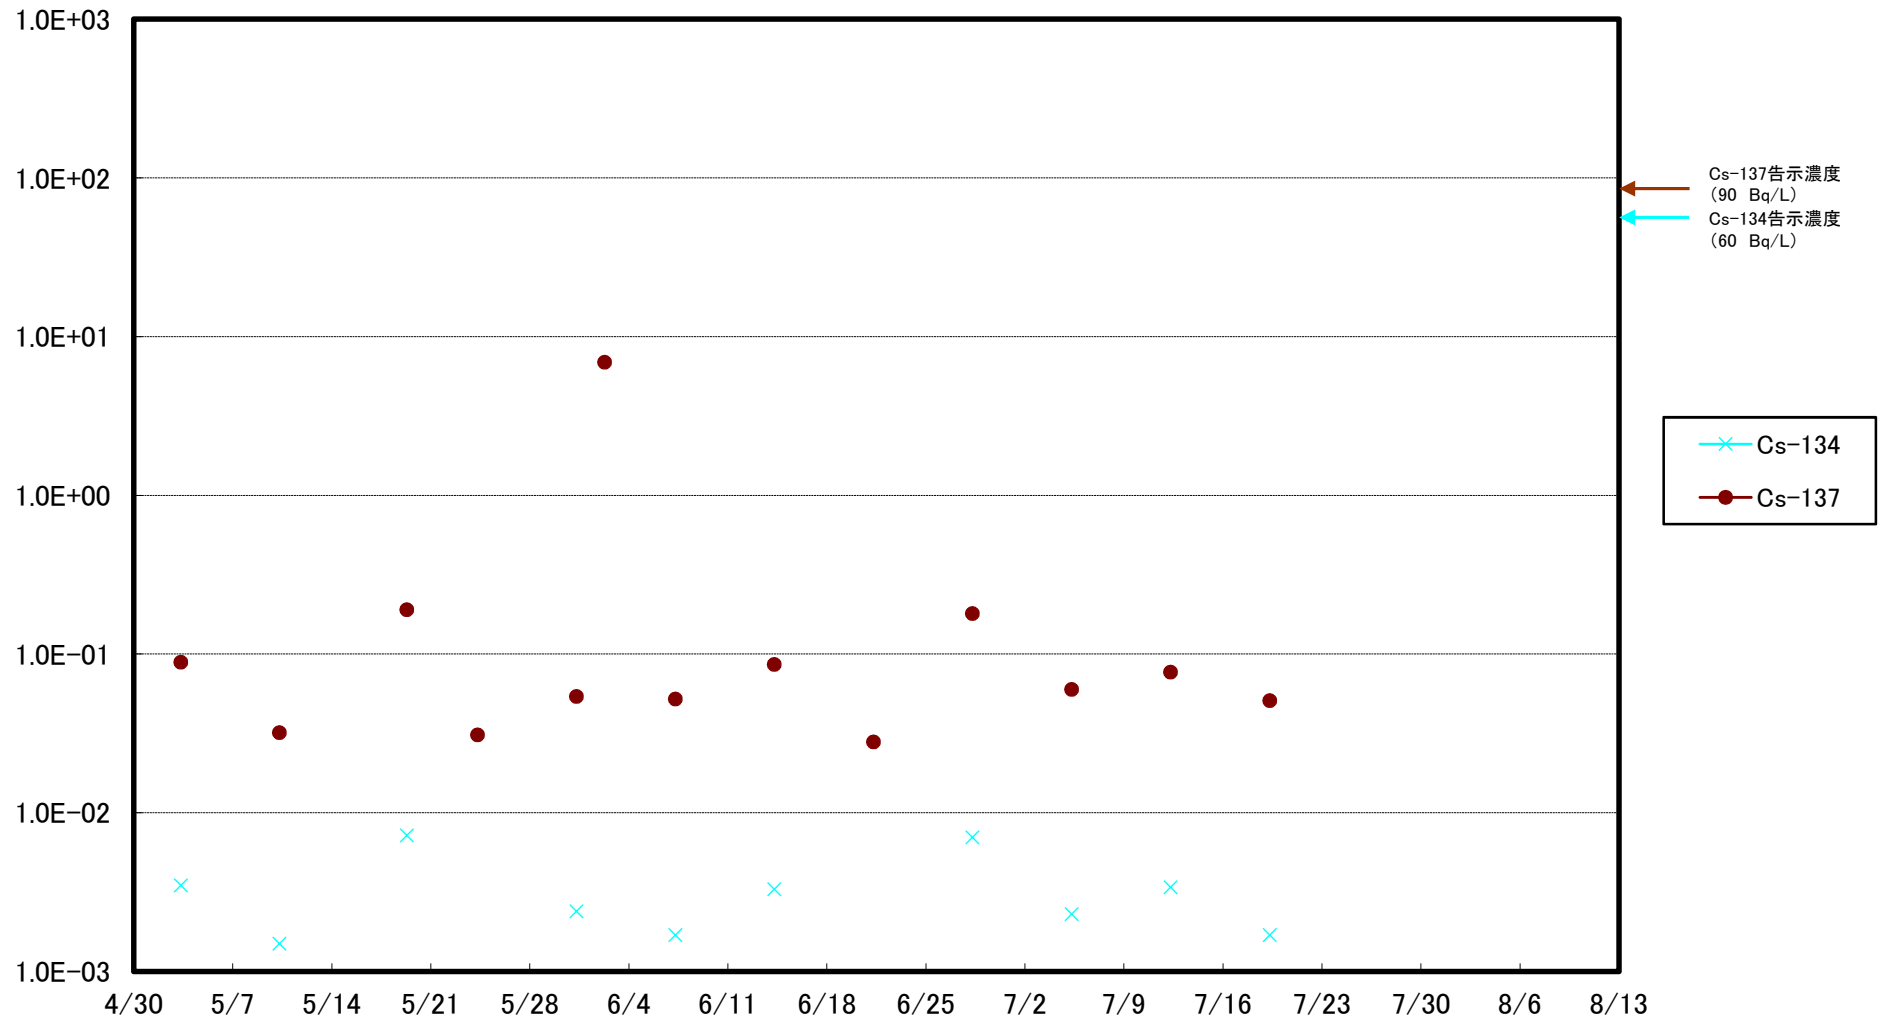

福島第一 5,6号機放水口北側(T-1) 海水放射能濃度(Bq/L)

福島第一 南放水口付近(T-2) 海水放射能濃度(Bq/L)

福島第一 物揚場前海水放射能濃度(Bq/L)

福島第一 1~4号機取水口内北側(東波除堤北側)海水放射能濃度(Bq/L)

福島第一 1~4号機取水口内南側(遮水壁前)海水放射能濃度(Bq/L)

福島第一 6号機取水口前海水放射能濃度(Bq/L)

福島第一 港湾口海水放射能濃度 (Bq/L)