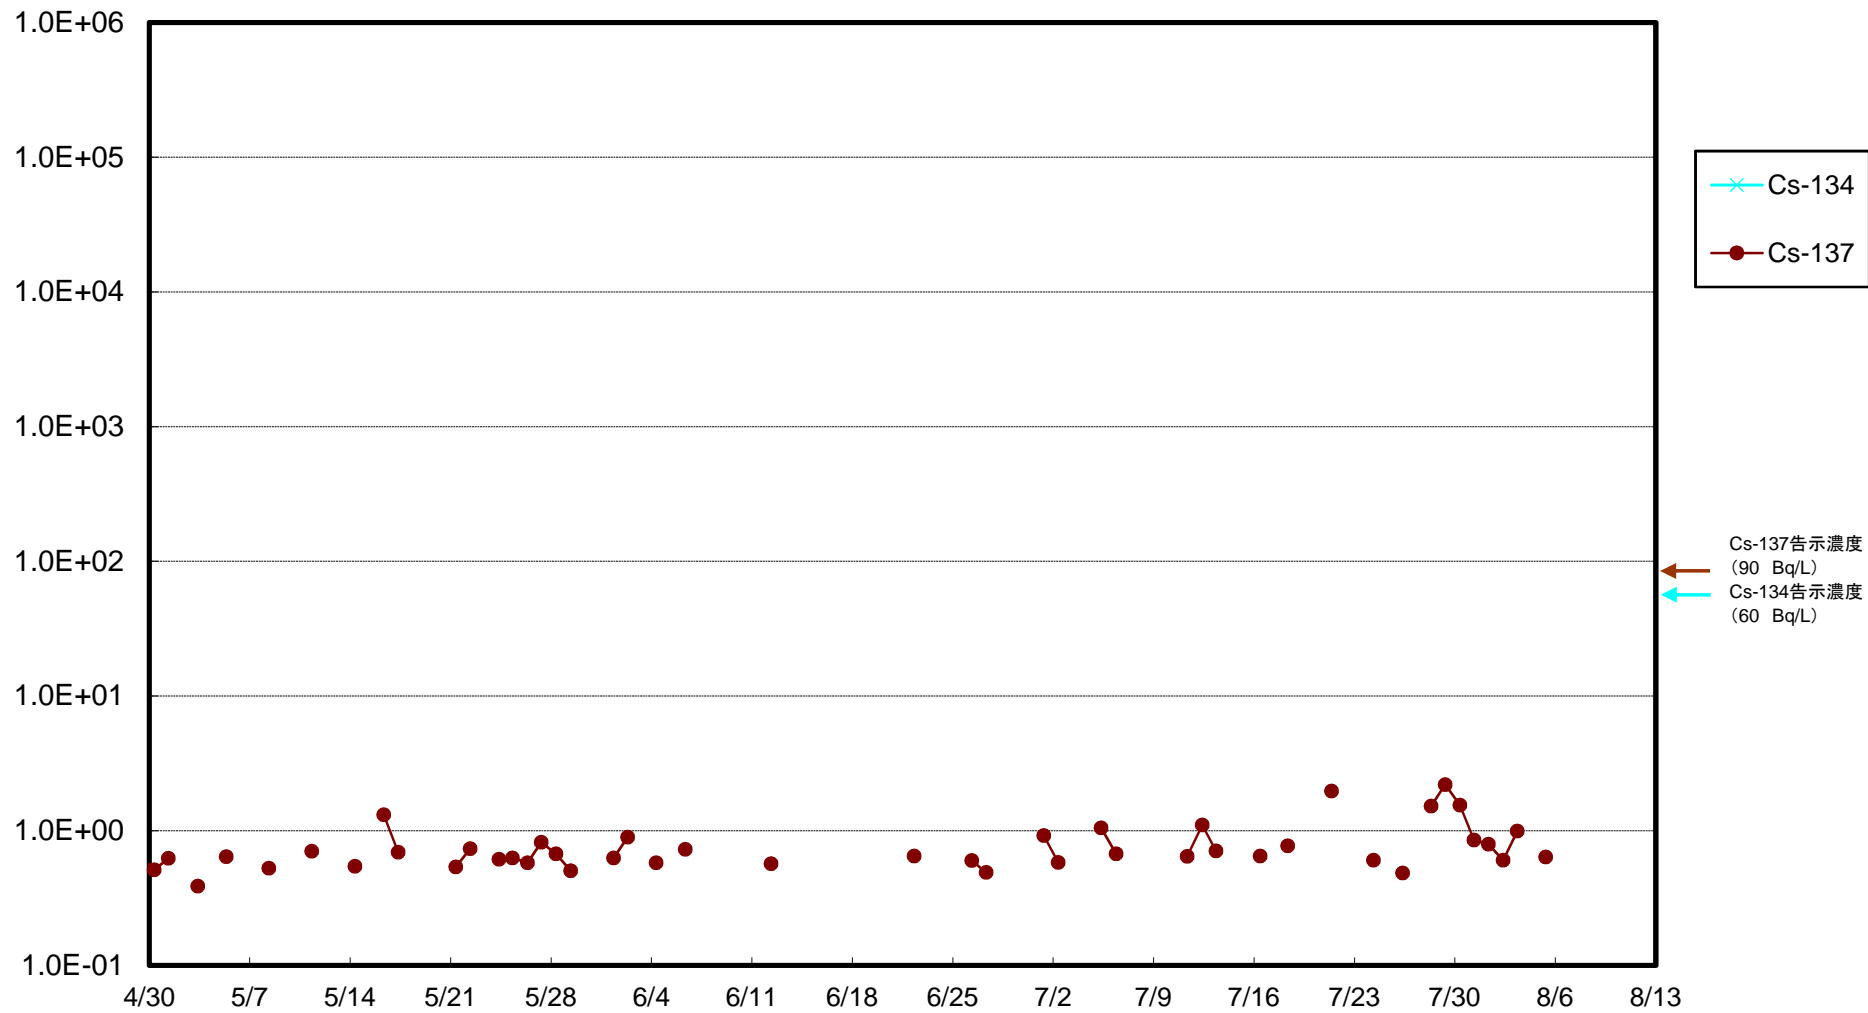

福島第一 5,6号機放水口北側(T-1) 海水放射能濃度(Bq/L)

福島第一 南放水口付近(T-2) 海水放射能濃度(Bq/L)

福島第一 物揚場前海水放射能濃度(Bq/L)

福島第一 1~4号機取水口内北側(東波除堤北側)海水放射能濃度(Bq/L)

福島第一 1~4号機取水口内南側(遮水壁前)海水放射能濃度(Bq/L)

福島第一 6号機取水口前海水放射能濃度(Bq/L)

福島第一 港湾口海水放射能濃度 (Bq/L)