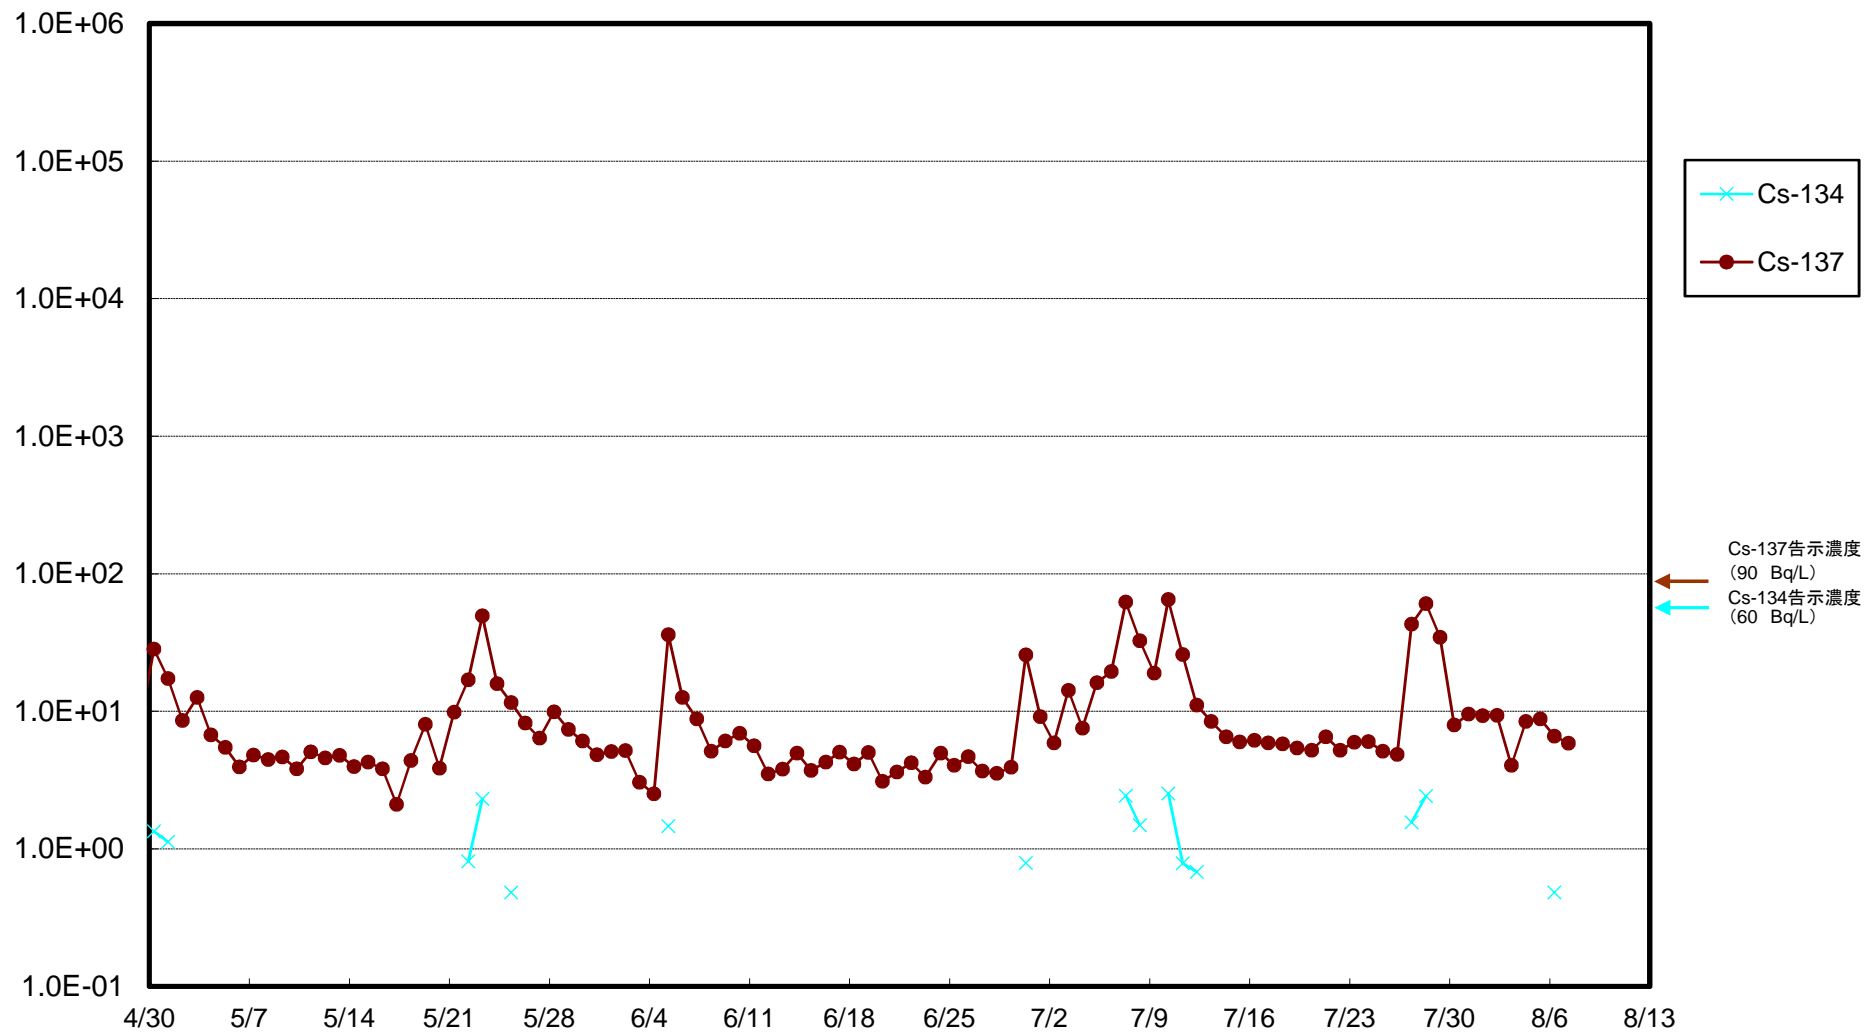

福島第一 5,6号機放水口北側(T-1) 海水放射能濃度(Bq/L)

福島第一 南放水口付近(T-2) 海水放射能濃度(Bq/L)

福島第一 物揚場前海水放射能濃度(Bq/L)

福島第一 1~4号機取水口内北側(東波除堤北側)海水放射能濃度(Bq/L)

福島第一 1~4号機取水口内南側(遮水壁前)海水放射能濃度(Bq/L)

福島第一 6号機取水口前海水放射能濃度(Bq/L)

福島第一 港湾口海水放射能濃度 (Bq/L)